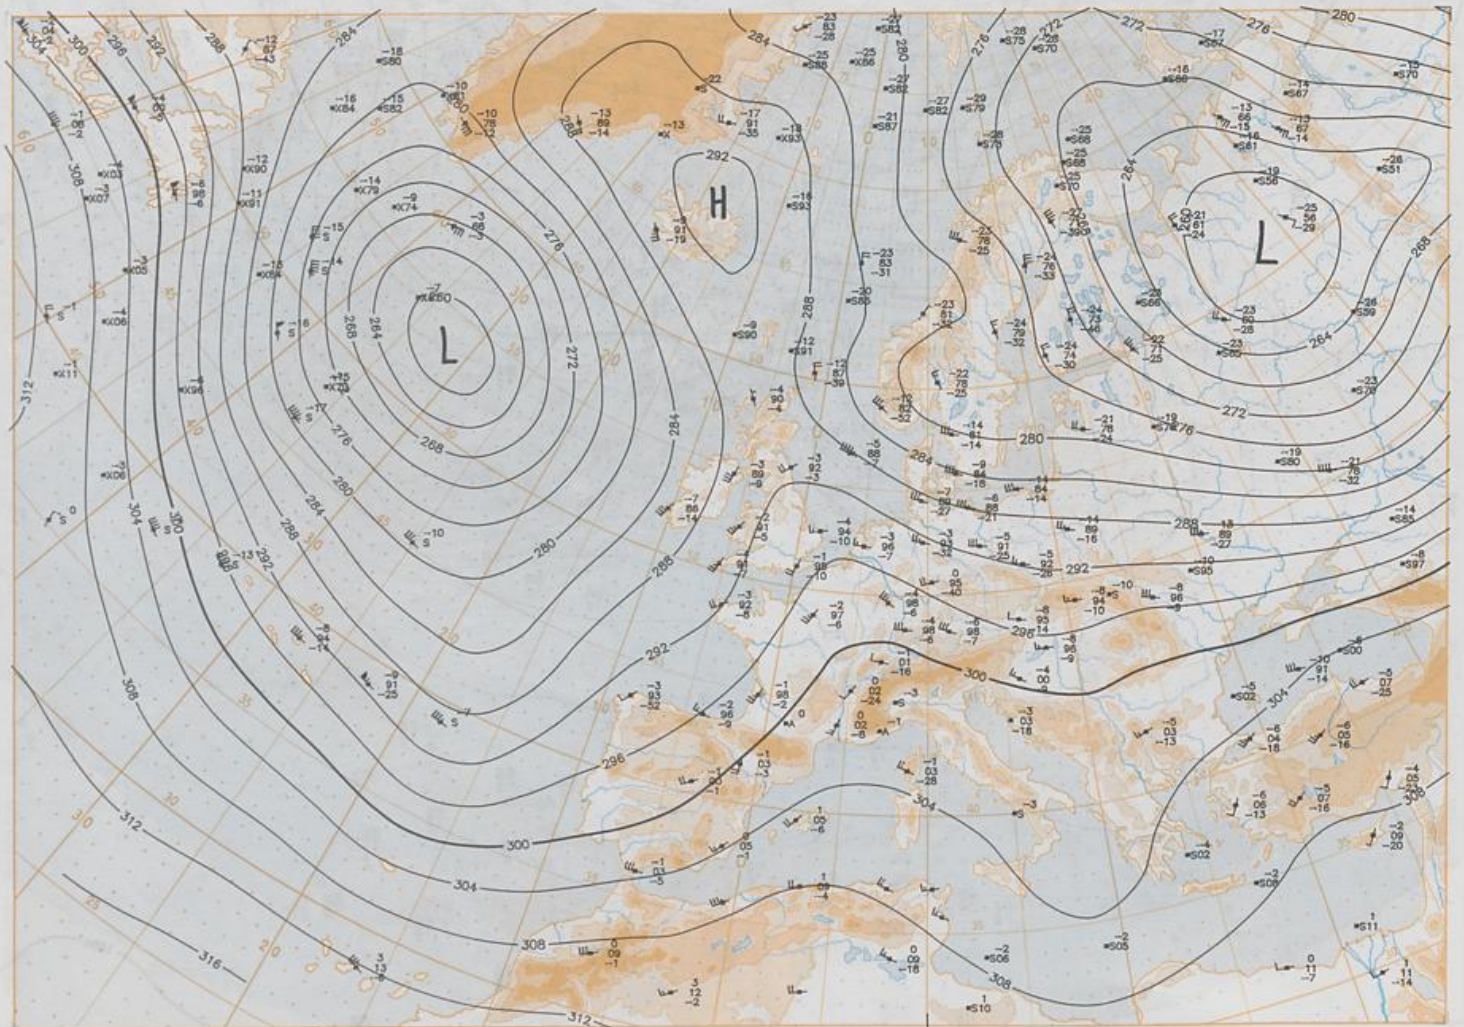

BODEN  
18-12-96 00 UTC

Stereogr. proj. 1:30 000 000 60°N

Surface chart 00 UTC

Stereogr. proj. 1:60 000 000 60°N

500 hPa 12 UTC

Stereogr. proj. 1:60 000 000 60°N

Stereogr. proj. 1:30 000 000 in 60°N

850 hPa 12 UTC

700 hPa 12 UTC

Stereogr. proj., 1:30 000 000 in 60°N

500/1000 hPa 12 UTC

300 hPa 12 UTC

Aerological Diagramms 12 UTC

- |                 |                    |                 |                         |                               |                        |
|-----------------|--------------------|-----------------|-------------------------|-------------------------------|------------------------|
| 01241 Orland    | 03882 Herstmonceux | 06610 Payeme    | 10184 Greifswald        | 10868 München-Oberschleißheim | 16080 Milano           |
| 01384 Oslo      | 03808 Camborne     | 07710 Brest     | 10393 Lindenberg        | 11035 Wien                    | 16245 Roma             |
| 01415 Stavanger | 03920 Long Kesh    | 07145 Trappes   | 10486 Dresden-Wahnsdorf | 11520 Praha-Libus             | 16320 Brindisi         |
| 02465 Stockholm | 03953 Valentia     | 07481 Lyon      | 10548 Meiningen         | 12374 Legionowo               | 16716 Athen            |
| 02527 Goteborg  | 04018 Keflavik     | 07510 Bordeaux  | 10035 Schleswig         | 12843 Budapest                | 17062 Istanbul         |
| 03005 Lerwick   | 06181 Kobenhavn    | 07645 Nimes     | 10338 Hannover          | 13275 Beograd                 | 40179 Bet Dagar/Israel |
| 03240 Boulmer   | 06260 De Bilt      | 08001 La Coruna | 10410 Essen             | 15420 Bukarest                | 17130 Ankara           |
| 03496 Hemsby    | 06447 Uccle        | 08579 Lisboa    | 10739 Stuttgart         | 16044 Udine                   | 27612 Moskava          |