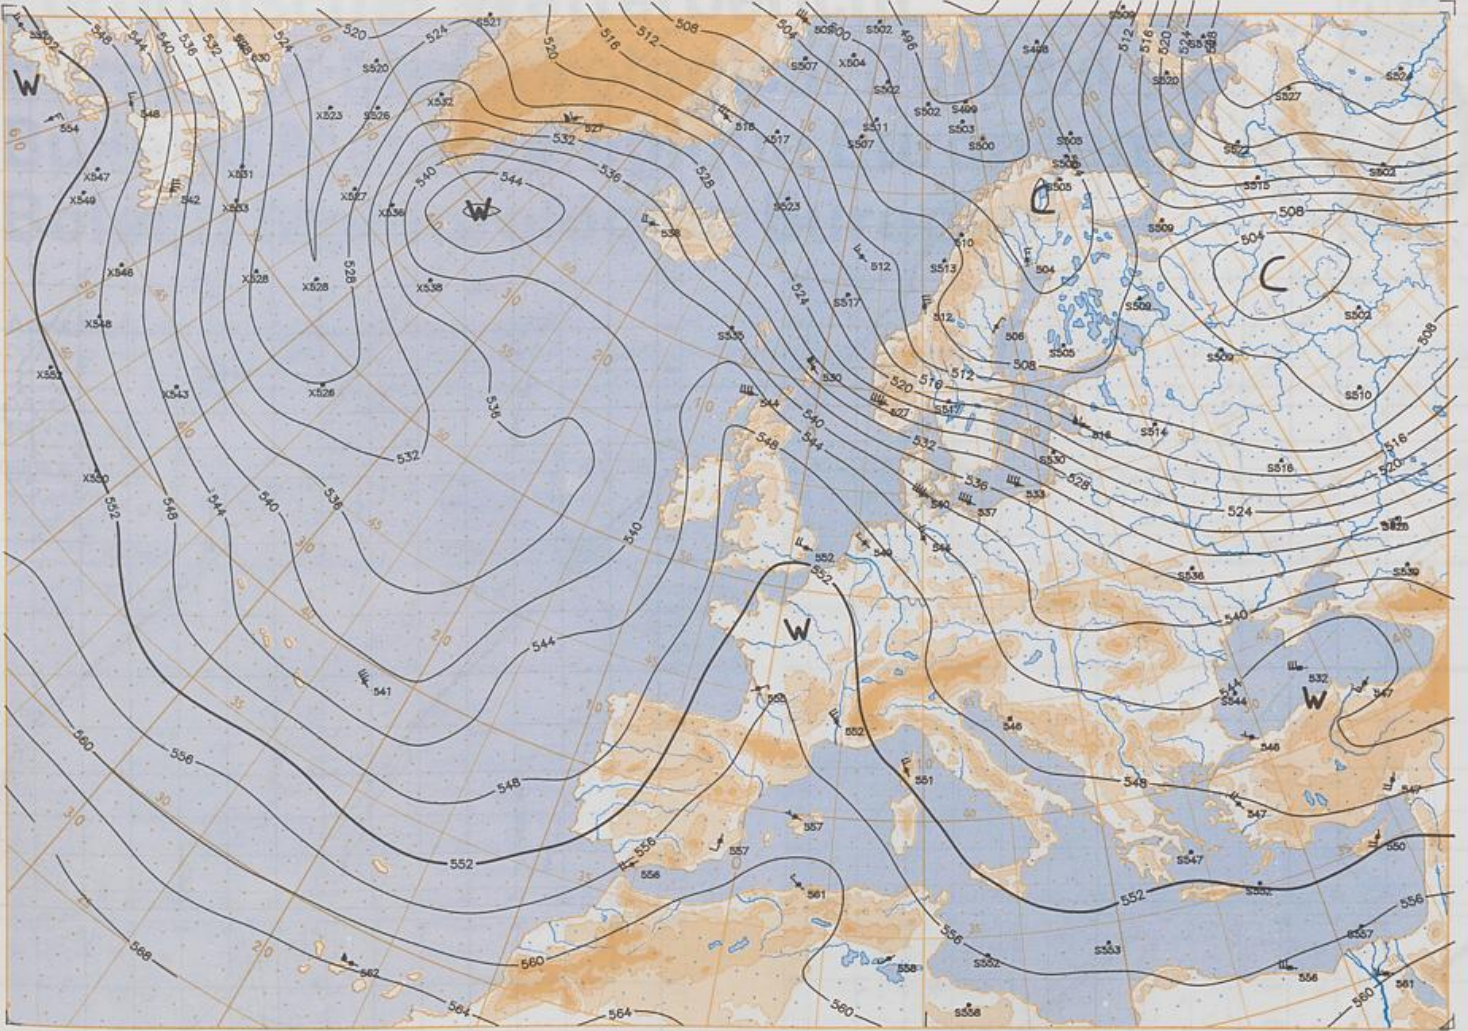

700 hPa 12 UTC