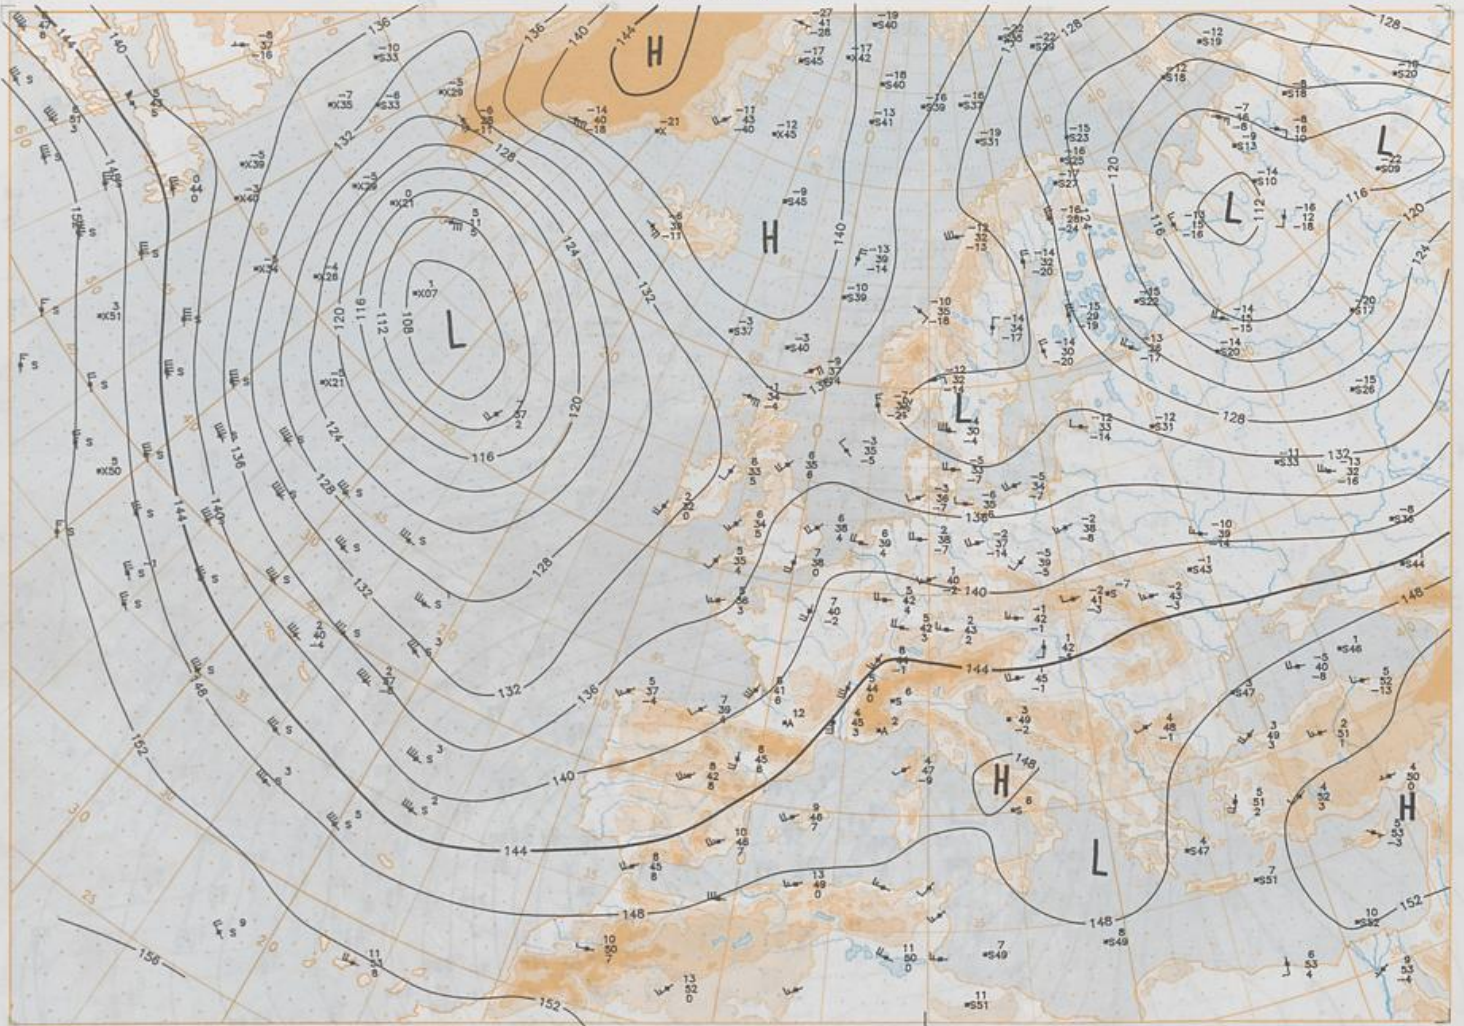

Inhalt	Contents	Contenu	Contenido
Bodenwetterkarte 00 UTC	Surface chart 00 UTC	Carte de surface 00 UTC	Análisis superficie 00 UTC
Bodenwetterkarte Nordhemisphäre 12 UTC	Surface chart northern hemisphere 12 UTC	Carte de surface sur l'hémisphère nord 12 UTC	Análisis en superficie hemisferio norte 12 UTC
500 - hPa-Fläche Nordhemisphäre 12 UTC	500 hPa surface northern hemisphere 12 UTC	Surface 500 hPa sur l'hémisphère nord 12 UTC	Topografía de la superficie de 500 hPa hemisferio norte 12 UTC
200 - hPa-Fläche Nordhemisphäre 12 UTC	200 hPa surface northern hemisphere 12 UTC	Surface 200 hPa sur l'hémisphère nord 12 UTC	Topografía de la superficie de 200 hPa hemisferio norte 12 UTC
100 - hPa-Fläche Nordhemisphäre 12 UTC	100 hPa surface northern hemisphere 12 UTC	Surface 100 hPa sur l'hémisphère nord 12 UTC	Topografía de la superficie de 100 hPa hemisferio norte 12 UTC
850 - hPa 12 UTC, 700 hPa 12 UTC	850 hPa 12 UTC, 700 hPa 12 UTC	850 hPa 12 UTC, 700 hPa 12 UTC	850 hPa 12 UTC, 700 hPa 12 UTC
Relative Topographie 500/1000 hPa 12 UTC	Thickness chart 500/1000 hPa 12 UTC	Carte d'épaisseur 500/1000 hPa 12 UTC	Relativa 500/1000 hPa 12 UTC
300 - hPa 12 UTC	300 hPa 12 UTC	300 hPa 12 UTC	300 hPa 12 UTC
Aerologische Diagramme 12 UTC	Aerological diagrams 12 UTC	Diagrammes aérologiques 12 UTC	Diagramas aerológicos 12 UTC

BODEN  
18-12-96 00 UTC

Stereogr. proj. 1:30 000 000 60°N

Surface chart 00 UTC

Stereogr. proj. 1:60 000 000 60°N

500 hPa 12 UTC

Stereogr. proj. 1:60 000 000 60°N

Stereogr. proj. 1:30 000 000 in 60°N

850 hPa 12 UTC