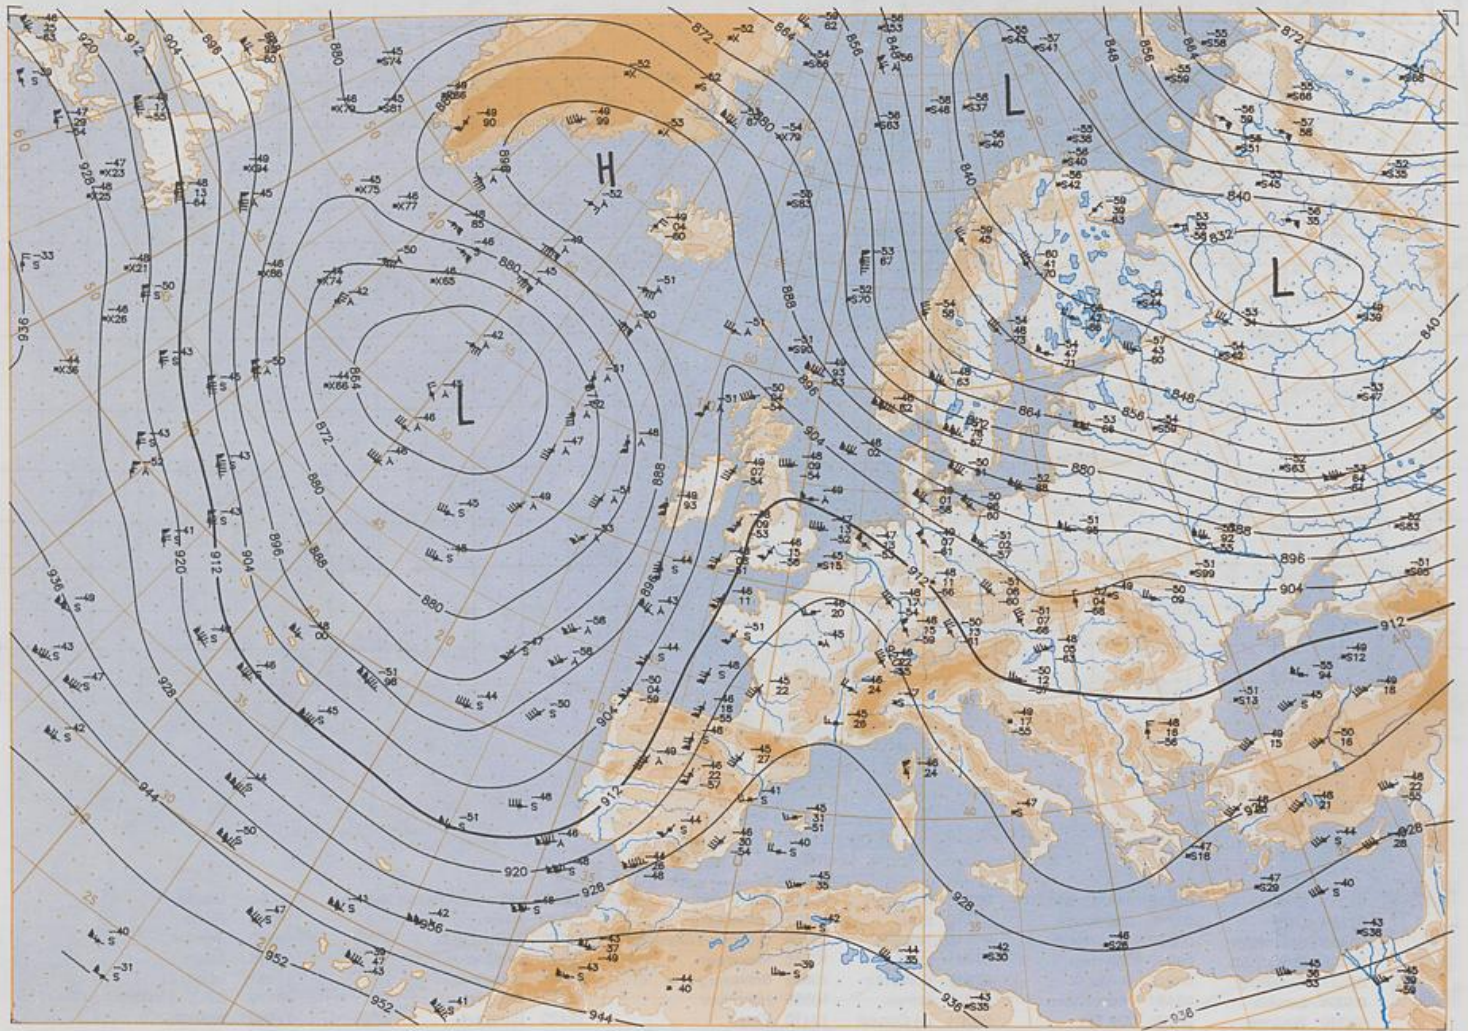

BODEN  
18-12-96 00 UTC

Stereogr. proj. 1:30 000 000 60°N

Surface chart 00 UTC

Stereogr. proj. 1:60 000 000 60°N

500 hPa 12 UTC

Stereogr. proj. 1:60 000 000 60°N

Stereogr. proj. 1:30 000 000 in 60°N

850 hPa 12 UTC

700 hPa 12 UTC

Stereogr. proj., 1:30 000 000 in 60°N

500/1000 hPa 12 UTC

300 hPa 12 UTC

Aerological Diagramms 12 UTC

- |                 |                    |                 |                         |                               |                        |
|-----------------|--------------------|-----------------|-------------------------|-------------------------------|------------------------|
| 01241 Orland    | 03882 Herstmonceux | 06610 Payeme    | 10184 Greifswald        | 10868 München-Oberschleißheim | 16080 Milano           |
| 01384 Oslo      | 03808 Camborne     | 07710 Brest     | 10393 Lindenberg        | 11035 Wien                    | 16245 Roma             |
| 01415 Stavanger | 03920 Long Kesh    | 07145 Trappes   | 10486 Dresden-Wahnsdorf | 11520 Praha-Libus             | 16320 Brindisi         |
| 02465 Stockholm | 03953 Valentia     | 07481 Lyon      | 10548 Meiningen         | 12374 Legionowo               | 16716 Athen            |
| 02527 Goteborg  | 04018 Keflavik     | 07510 Bordeaux  | 10035 Schleswig         | 12843 Budapest                | 17062 Istanbul         |
| 03005 Lerwick   | 06181 Kobenhavn    | 07645 Nimes     | 10338 Hannover          | 13275 Beograd                 | 40179 Bet Dagar/Israel |
| 03240 Boulmer   | 06260 De Bilt      | 08001 La Coruna | 10410 Essen             | 15420 Bukarest                | 17130 Ankara           |
| 03496 Hemsby    | 06447 Uccle        | 08579 Lisboa    | 10739 Stuttgart         | 16044 Udine                   | 27612 Moskava          |