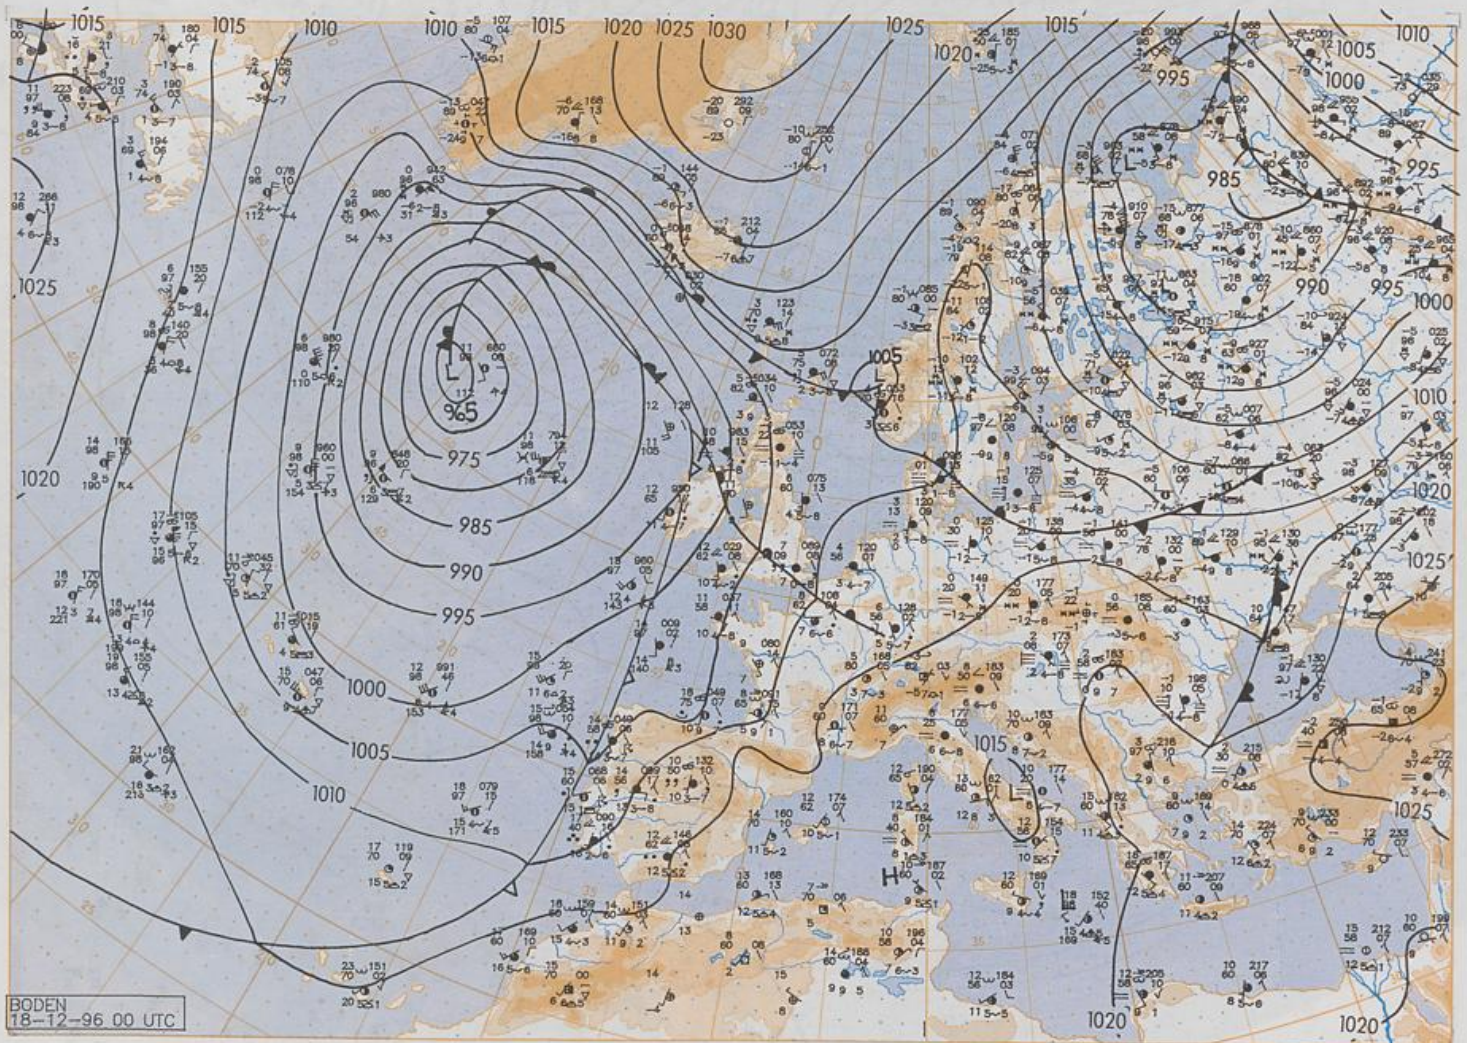

Inhalt	Contents	Contenu	Contenido
Bodenwetterkarte 00 UTC	Surface chart 00 UTC	Carte de surface 00 UTC	Análisis superficie 00 UTC
Bodenwetterkarte Nordhemisphäre 12 UTC	Surface chart northern hemisphere 12 UTC	Carte de surface sur l'hémisphère nord 12 UTC	Análisis en superficie hemisferio norte 12 UTC
500 - hPa-Fläche Nordhemisphäre 12 UTC	500 hPa surface northern hemisphere 12 UTC	Surface 500 hPa sur l'hémisphère nord 12 UTC	Topografía de la superficie de 500 hPa hemisferio norte 12 UTC
200 - hPa-Fläche Nordhemisphäre 12 UTC	200 hPa surface northern hemisphere 12 UTC	Surface 200 hPa sur l'hémisphère nord 12 UTC	Topografía de la superficie de 200 hPa hemisferio norte 12 UTC
100 - hPa-Fläche Nordhemisphäre 12 UTC	100 hPa surface northern hemisphere 12 UTC	Surface 100 hPa sur l'hémisphère nord 12 UTC	Topografía de la superficie de 100 hPa hemisferio norte 12 UTC
850 - hPa 12 UTC, 700 hPa 12 UTC	850 hPa 12 UTC, 700 hPa 12 UTC	850 hPa 12 UTC, 700 hPa 12 UTC	850 hPa 12 UTC, 700 hPa 12 UTC
Relative Topographie 500/1000 hPa 12 UTC	Thickness chart 500/1000 hPa 12 UTC	Carte d'épaisseur 500/1000 hPa 12 UTC	Relativa 500/1000 hPa 12 UTC
300 - hPa 12 UTC	300 hPa 12 UTC	300 hPa 12 UTC	300 hPa 12 UTC
Aerologische Diagramme 12 UTC	Aerological diagrams 12 UTC	Diagrammes aérologiques 12 UTC	Diagramas aerológicos 12 UTC

BODEN  
18-12-96 00 UTC

Stereogr. proj. 1:30 000 000 60°N

Surface chart 00 UTC

Stereogr. proj. 1:60 000 000 60°N

500 hPa 12 UTC

Stereogr. proj. 1:60 000 000 60°N

Stereogr. proj. 1:30 000 000 in 60°N

850 hPa 12 UTC