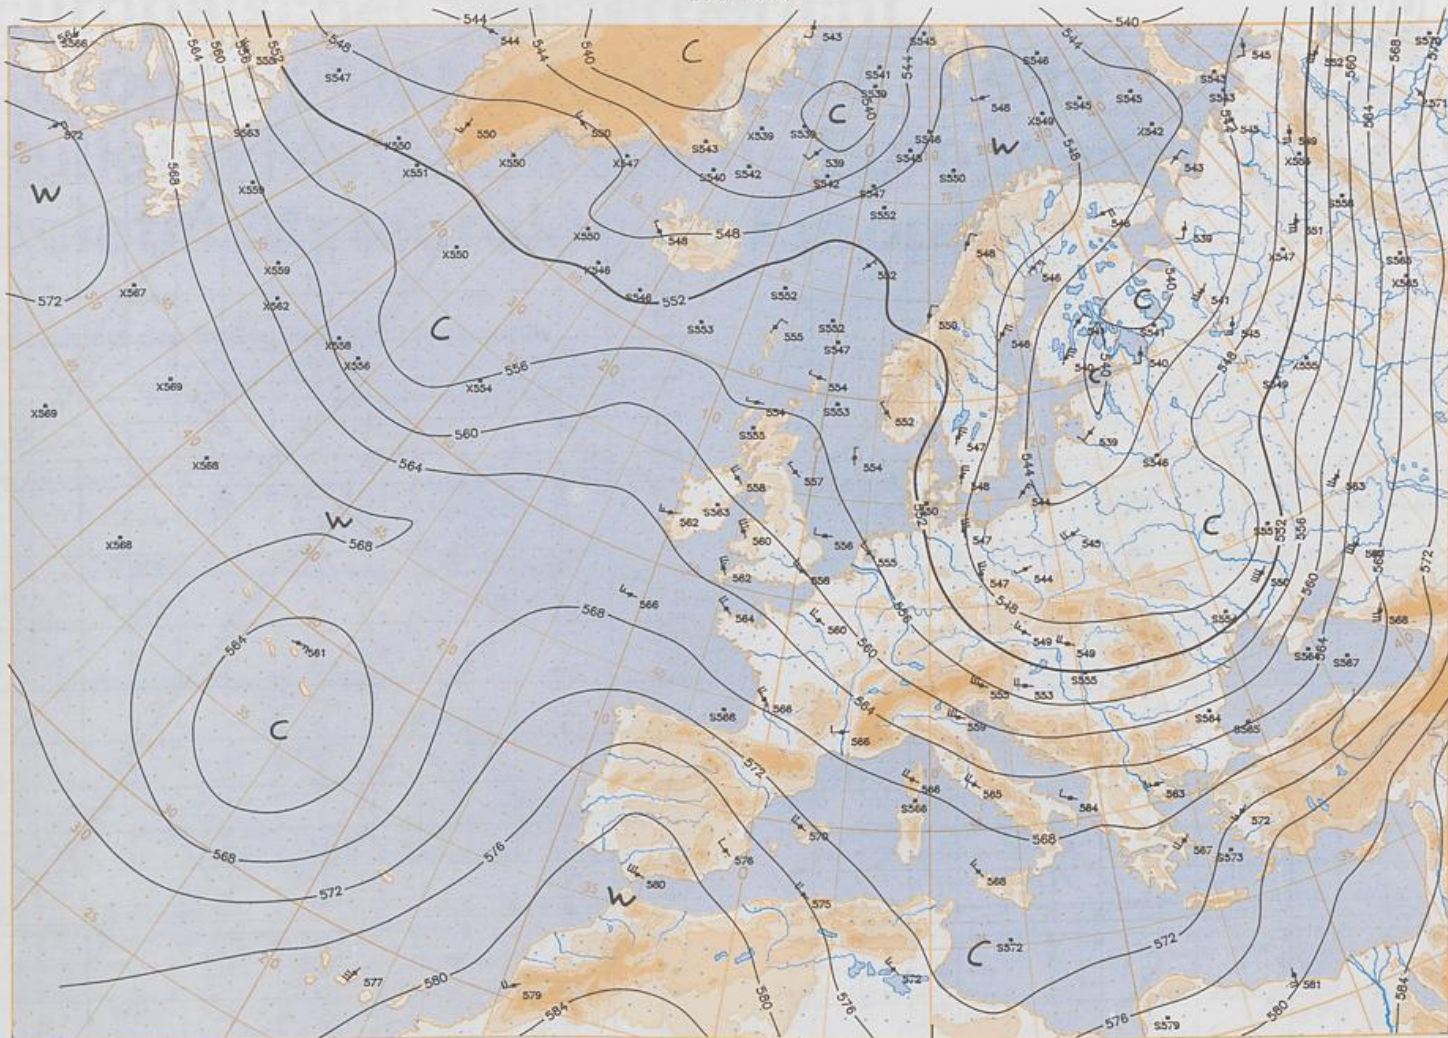

Stereogr.-proj. 1:30 000 000 60°N

Surface chart 00 UTC

Surface chart 12 UTC

BODEN  
20-07-96-12 UTC 1:000 000 60°N

500 hPa 12 UTC

Stereogr. proj. 1:60 000 000 60°N

100 hPa 12 UTC

Stereogr. proj. 1:60 000 000 60°N

Stereogr. proj. 1:30 000 000 in 60°N

850 hPa 12 UTC

700 hPa 12 UTC

Stereogr. proj. 1:30 000 000 in 60°N

500/1000 hPa 12 UTC

300 hPa 12 UTC

Aerological Diagramms 12 UTC

- |                 |                    |                 |                         |                               |                        |
|-----------------|--------------------|-----------------|-------------------------|-------------------------------|------------------------|
| 01241 Orland    | 03882 Herstmonceux | 08610 Payeme    | 10184 Greifswald        | 10868 München-Oberschleißheim | 16080 Milano           |
| 01384 Oslo      | 03808 Camborne     | 07710 Brest     | 10393 Lindenberg        | 11035 Wien                    | 16245 Roma             |
| 01415 Stavanger | 03920 Long Kesh    | 07145 Trappes   | 10486 Dresden-Wahnsdorf | 11520 Praha-Libus             | 16320 Brindisi         |
| 02465 Stockholm | 03953 Valentia     | 07481 Lyon      | 10548 Meiningen         | 12374 Legionowo               | 16716 Athen            |
| 02527 Goteborg  | 04018 Keflavik     | 07510 Bordeaux  | 10035 Schleswig         | 12843 Budapest                | 17062 Istanbul         |
| 03005 Lerwick   | 06181 Kobenhavn    | 07645 Nimes     | 10338 Hannover          | 13275 Beograd                 | 40179 Bet Dagan/Israel |
| 03240 Boulmer   | 06260 De Bilt      | 08001 La Coruna | 10410 Essen             | 15420 Bukarest                | 17130 Ankara           |
| 03496 Hemsby    | 06447 Uccle        | 08579 Lisboa    | 10739 Stuttgart         | 16044 Udine                   | 27612 Moskava          |