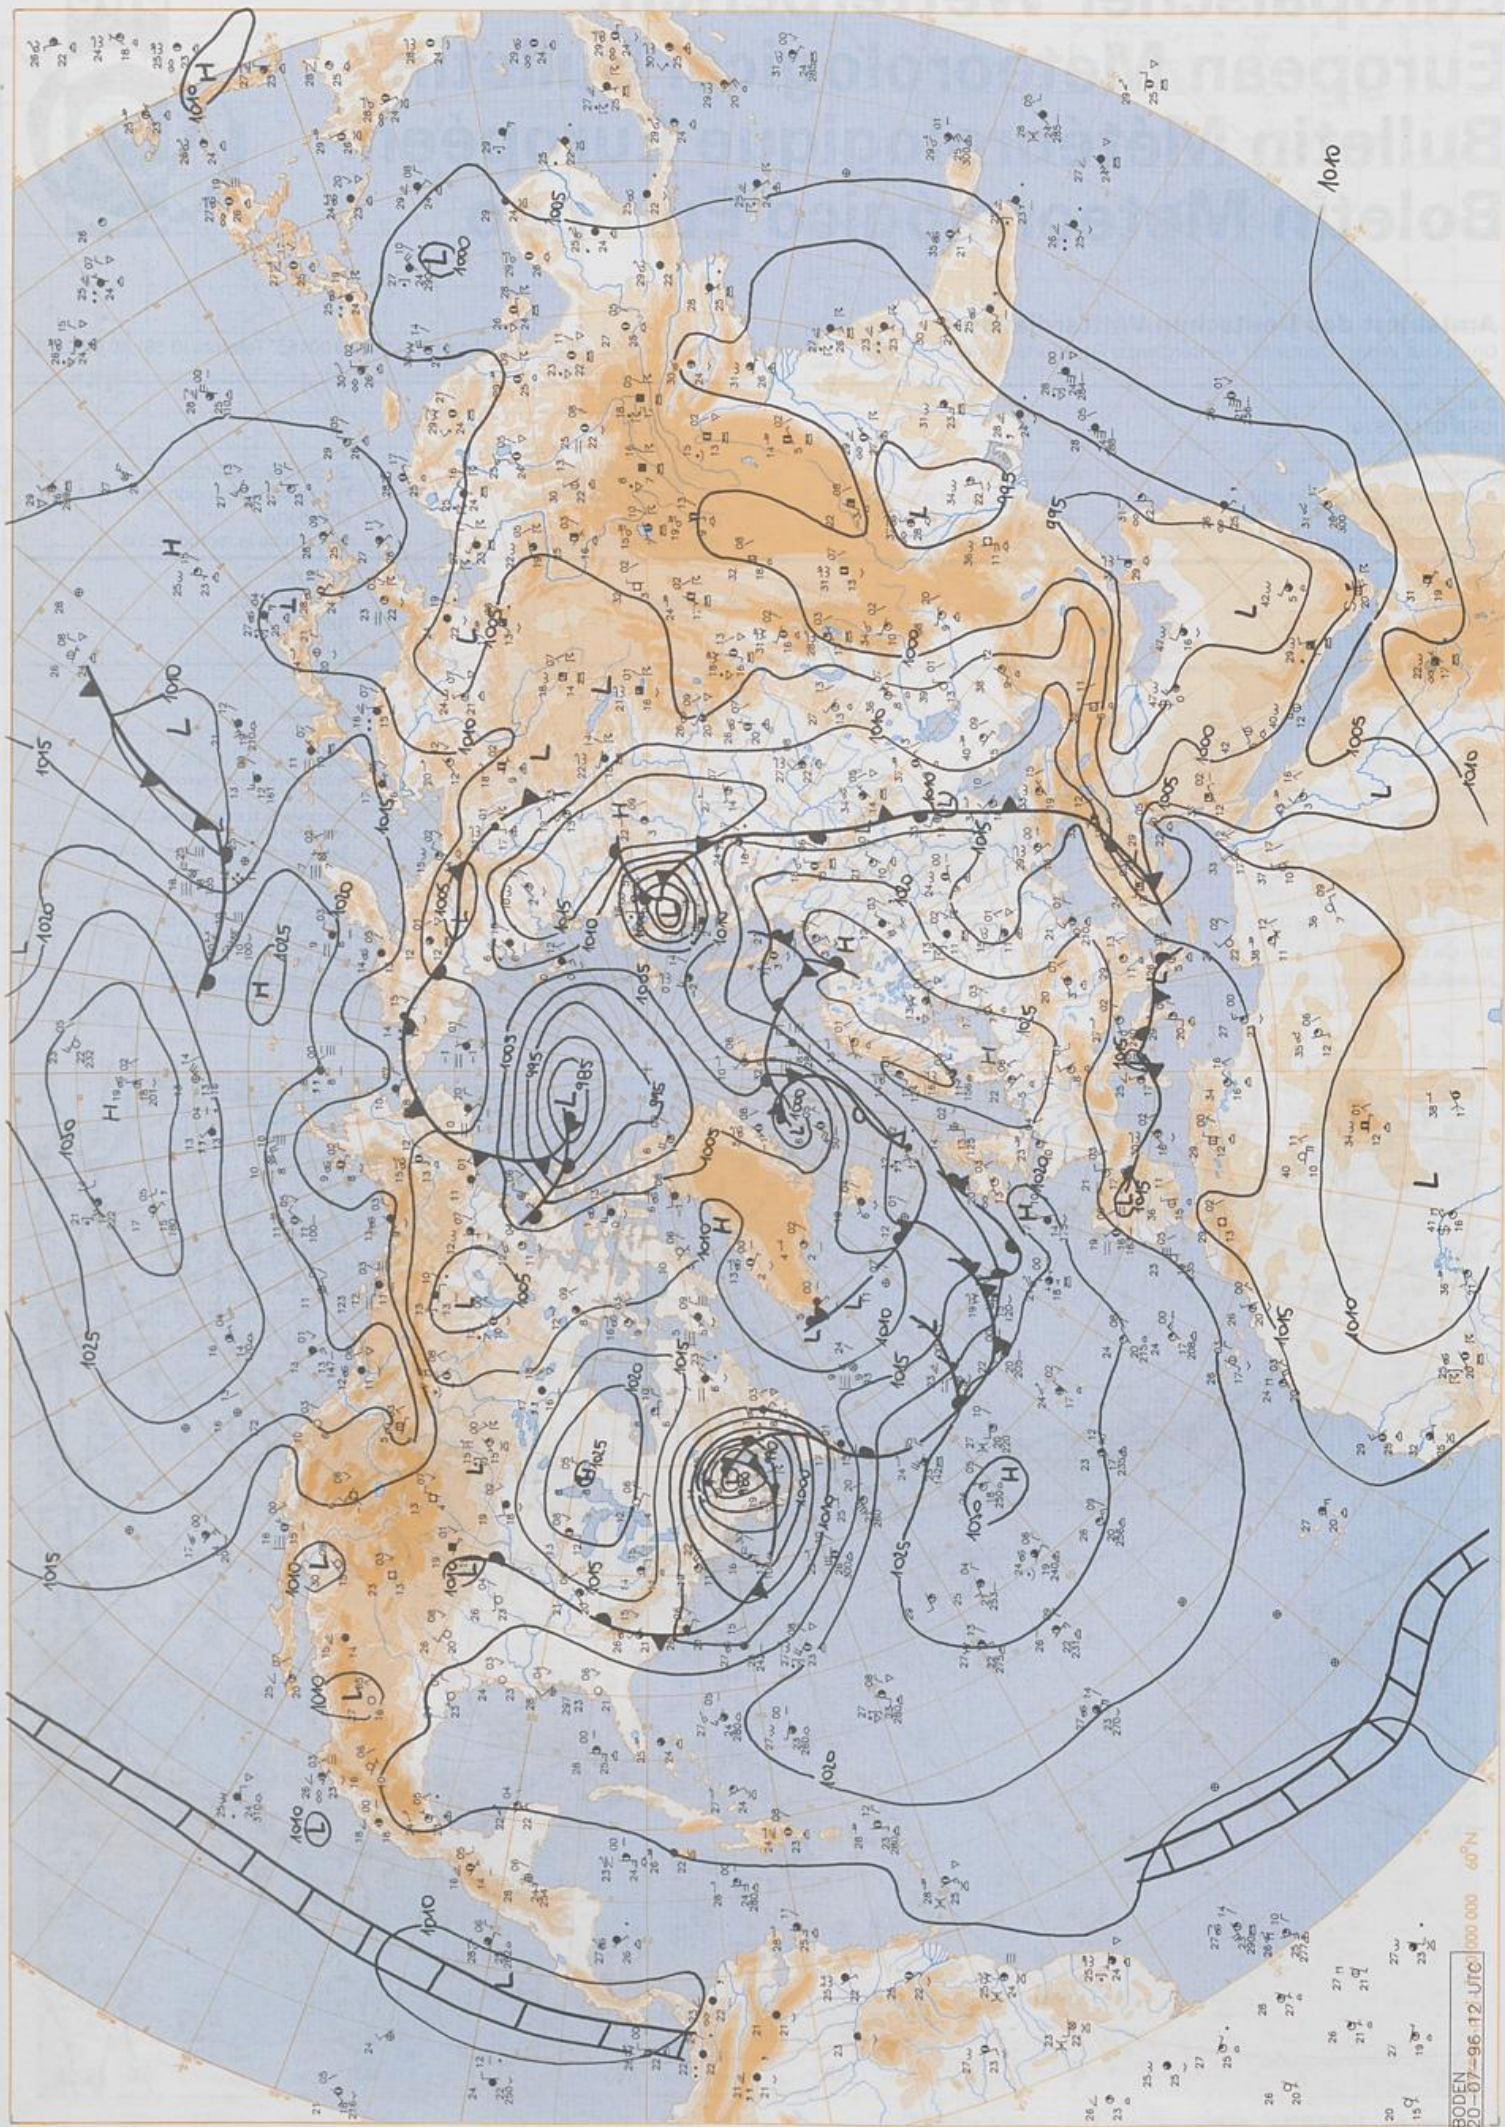

### Contenu

Carte de surface 00 UTC  
Carte de surface sur l'hémisphère nord 12 UTC  
Surface 500 hPa sur l'hémisphère nord 12 UTC  
Surface 200 hPa sur l'hémisphère nord 12 UTC  
Surface 100 hPa sur l'hémisphère nord 12 UTC  
850 hPa 12 UTC, 700 hPa 12 UTC  
Carte d'épaisseur 500/1000 hPa 12 UTC  
300 hPa 12 UTC  
Diagrammes aérologiques 12 UTC

### Contenido

Análisis superficie 00 UTC  
Análisis en superficie hemisferio norte 12 UTC  
Topografía de la superficie de 500 hPa hemisferio norte 12 UTC  
Topografía de la superficie de 200 hPa hemisferio norte 12 UTC  
Topografía de la superficie de 100 hPa hemisferio norte 12 UTC  
850 hPa 12 UTC, 700 hPa 12 UTC  
Relativa 500/1000 hPa 12 UTC  
300 hPa 12 UTC  
Diagramas aerológicos 12 UTC

Stereogr.-proj. 1:30 000 000 60°N

Surface chart 00 UTC

Surface chart 12 UTC

BODEN  
20-07-96-12 UTC 1:000 000 60°N

500 hPa 12 UTC

Stereogr. proj. 1:60 000 000 60°N

100 hPa 12 UTC

Stereogr. proj. 1:60 000 000 60°N