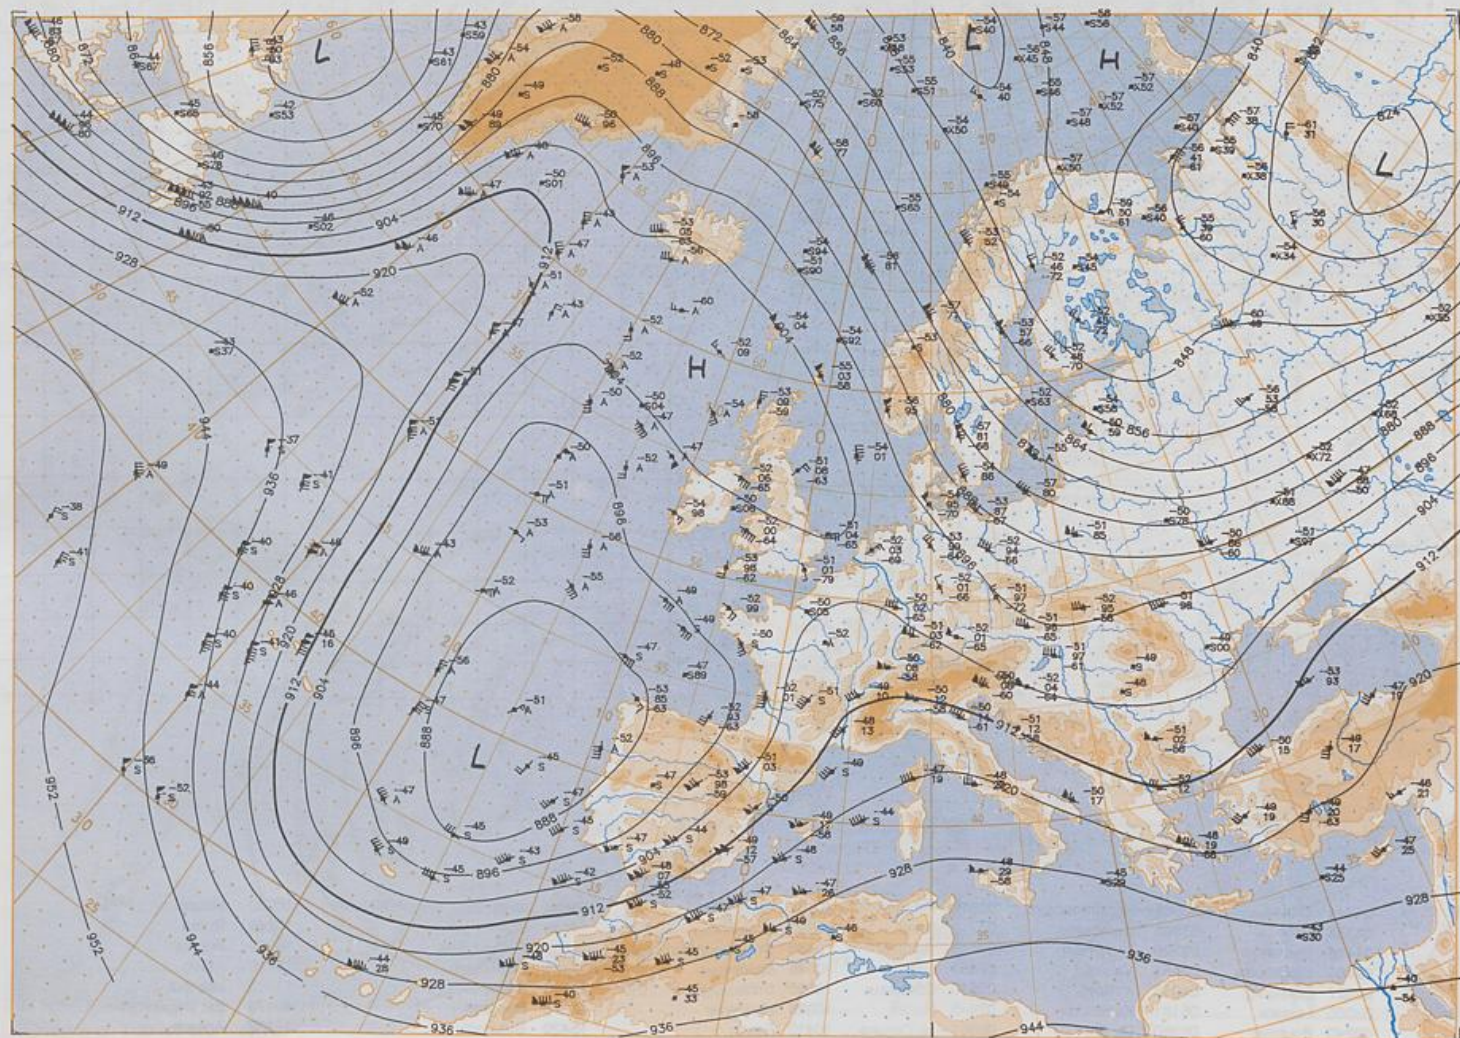

### Contenido

Análisis superficie 00 UTC  
Análisis en superficie hemisferio norte 12 UTC  
Topografía de la superficie de 500 hPa hemisferio norte 12 UTC  
Topografía de la superficie de 200 hPa hemisferio norte 12 UTC  
Topografía de la superficie de 100 hPa hemisferio norte 12 UTC  
850 hPa 12 UTC, 700 hPa 12 UTC  
Relativa 500/1000 hPa 12 UTC  
300 hPa 12 UTC  
Diagramas aerológicos 12 UTC

Surface chart 12 UTC

Stereogr. proj. 1:60 000 000 60°N

Shesogr. proj. 1:60 000 000 60°N

Stereogr. proj. 1:30 000 000 in 60°N

850 hPa 12 UTC

700 hPa 12 UTC

Stereogr. proj. 1:30 000 000 in 60°N

500/1000 hPa 12 UTC