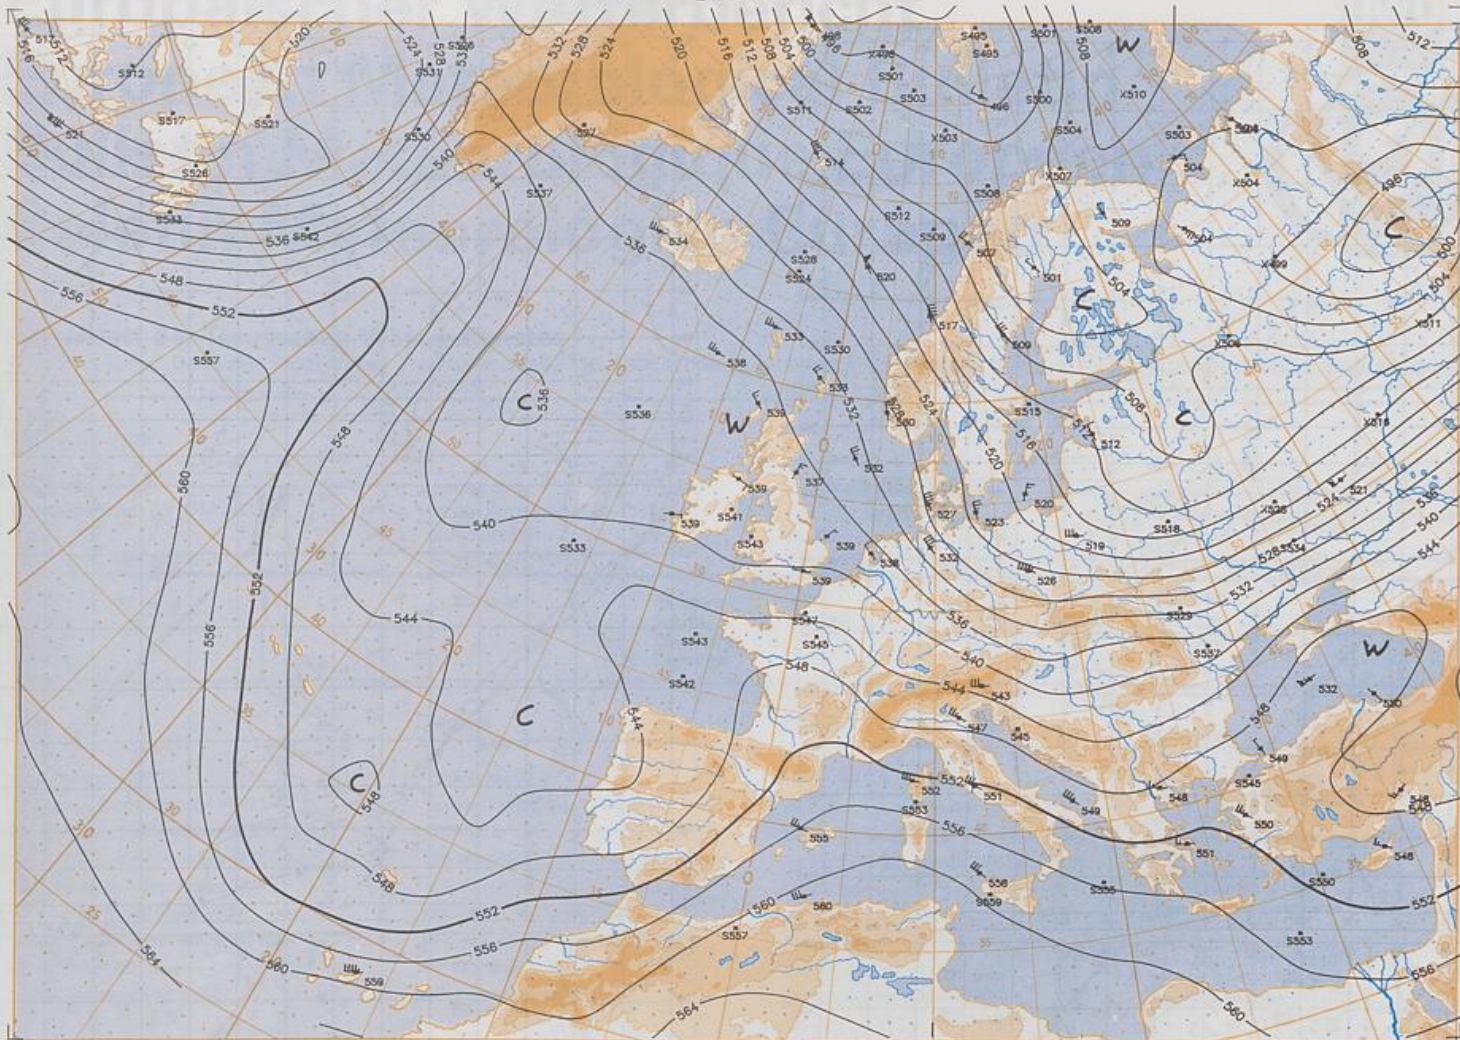

Surface chart 12 UTC

Stereogr. proj. 1:60 000 000 60°N

Shesogr. proj. 1:60 000 000 60°N

Stereogr. proj. 1:30 000 000 in 60°N

850 hPa 12 UTC

700 hPa 12 UTC

Stereogr. proj. 1:30 000 000 in 60°N

500/1000 hPa 12 UTC

300 hPa 12 UTC

Aerological Diagramms 12 UTC

- |                 |                    |                 |                         |                              |                        |
|-----------------|--------------------|-----------------|-------------------------|------------------------------|------------------------|
| 01241 Orland    | 03882 Herstmouceux | 06610 Payeme    | 10184 Greifswald        | 10888 München-Oberschleiheim | 16080 Milano           |
| 01384 Oslo      | 03808 Camborne     | 07710 Brest     | 10393 Lindenberg        | 11035 Wien                   | 16245 Roma             |
| 01415 Stavanger | 03920 Long Kesh    | 07145 Trappes   | 10486 Dresden-Wahnsdorf | 11520 Praha-Libus            | 16320 Brindisi         |
| 02465 Stockholm | 03953 Valentia     | 07481 Lyon      | 10548 Meiningen         | 12374 Legionowo              | 16716 Athen            |
| 02527 Göteborg  | 04018 Keflavik     | 07510 Bordeaux  | 10035 Schleswig         | 12843 Budapest               | 17062 Istanbul         |
| 03005 Lerwick   | 06181 Kobenhavn    | 07645 Nimes     | 10338 Hannover          | 13275 Beograd                | 40179 Bet Dagan/Israel |
| 03240 Boulmer   | 06260 De Bilt      | 08001 La Coruna | 10410 Essen             | 15420 Bukarest               | 17130 Ankara           |
| 03496 Hemsby    | 06447 Uccle        | 08579 Lisboa    | 10739 Stuttgart         | 16044 Udine                  | 27612 Moskava          |