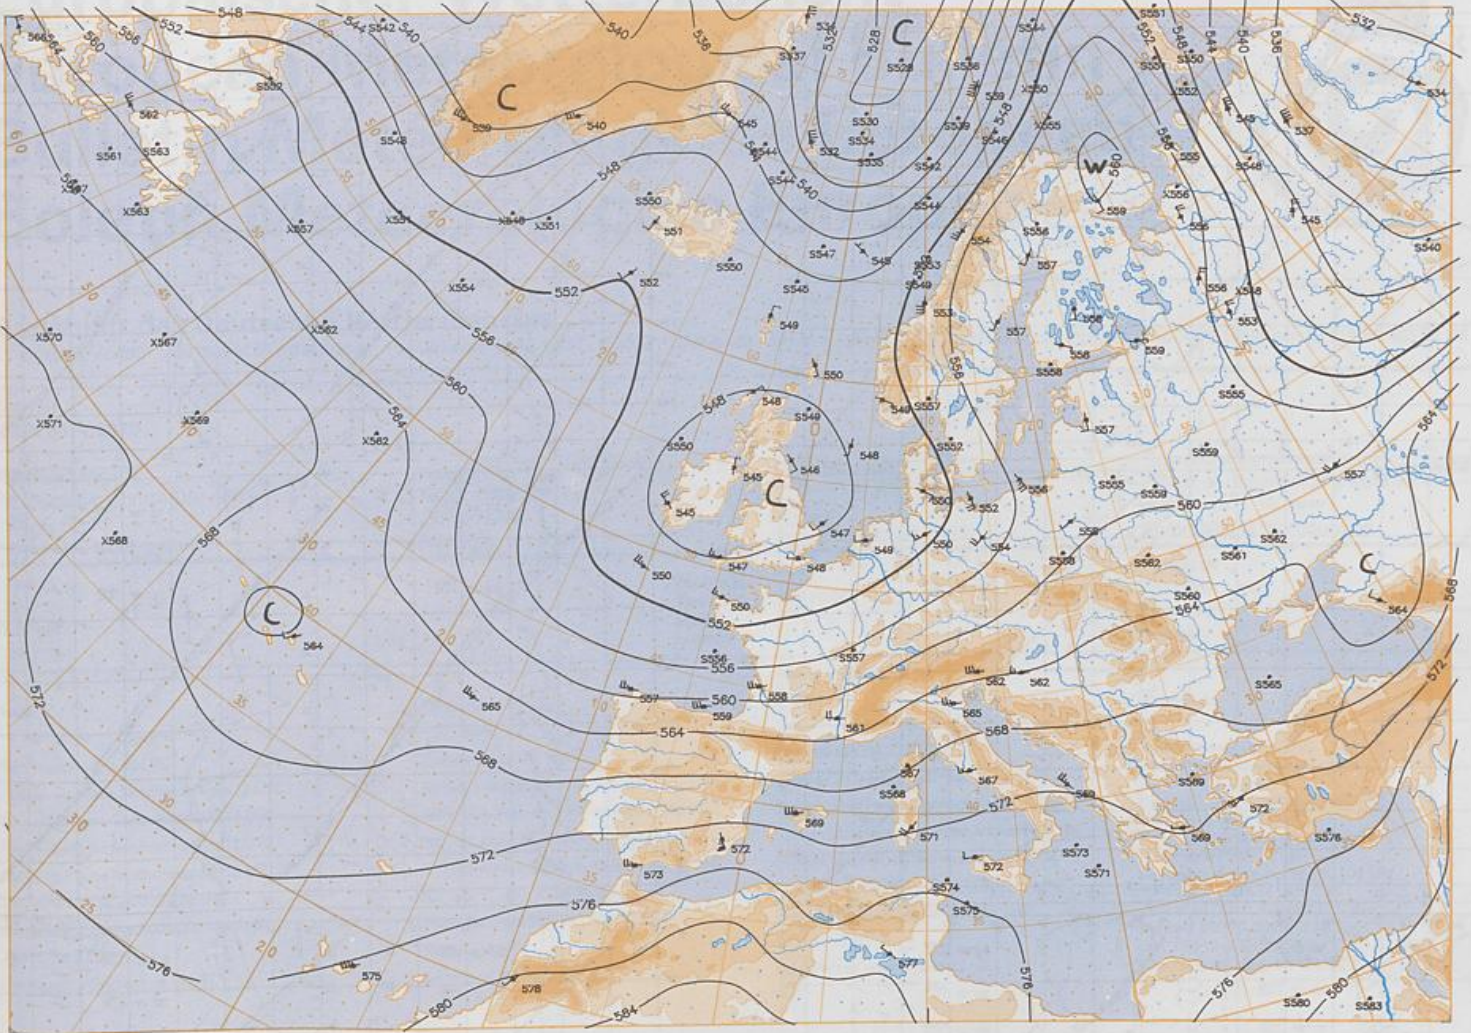

Stereogr. proj. 1:30 000 000 60°N

Surface chart 00 UTC

500 hPa 12 UTC

Streeogr. proj. 1:60 000 000 60°N

Stereogr. proj. 1:60 000 000 60°N

100 hPa 12 UTC

26.08.1996

Stereogr. proj. 1:30 000 000 in 60°N

850 hPa 12 UTC

700 hPa 12 UTC

Stereogr. proj. 1:30 000 000 in 60°N

500/1000 hPa 12 UTC

200 hPa 12 UTC

Aerological Diagramms  
12 UTC

- |                 |                     |                 |                         |                               |                        |
|-----------------|---------------------|-----------------|-------------------------|-------------------------------|------------------------|
| 01241 Orland    | 03882 Herstmuouceux | 06610 Payeme    | 10184 Greifswald        | 10868 München-Oberschleisheim | 16080 Milano           |
| 01384 Oslo      | 03808 Camborne      | 07710 Brest     | 10393 Lindenberg        | 11035 Wien                    | 16245 Roma             |
| 01415 Stavanger | 03920 Long Kesh     | 07145 Trappes   | 10486 Dresden-Wahnsdorf | 11520 Praha-Libus             | 16320 Brindisi         |
| 02465 Stockholm | 03953 Valentia      | 07481 Lyon      | 10548 Meiningen         | 12374 Legionowo               | 16716 Athen            |
| 02527 Goteborg  | 04018 Keflavik      | 07510 Bordeaux  | 10035 Schleswig         | 12843 Budapest                | 17062 Istanbul         |
| 03005 Lerwick   | 06181 Kobenhavn     | 07645 Nimes     | 10338 Hannover          | 13275 Beograd                 | 40179 Bet Dagan/Israel |
| 03240 Boulmer   | 06260 De Bilt       | 08001 La Coruna | 10410 Essen             | 15420 Bukarest                | 17130 Ankara           |
| 03496 Hemsby    | 06447 Uccle         | 08579 Lisboa    | 10739 Stuttgart         | 16044 Udine                   | 27612 Moskava          |