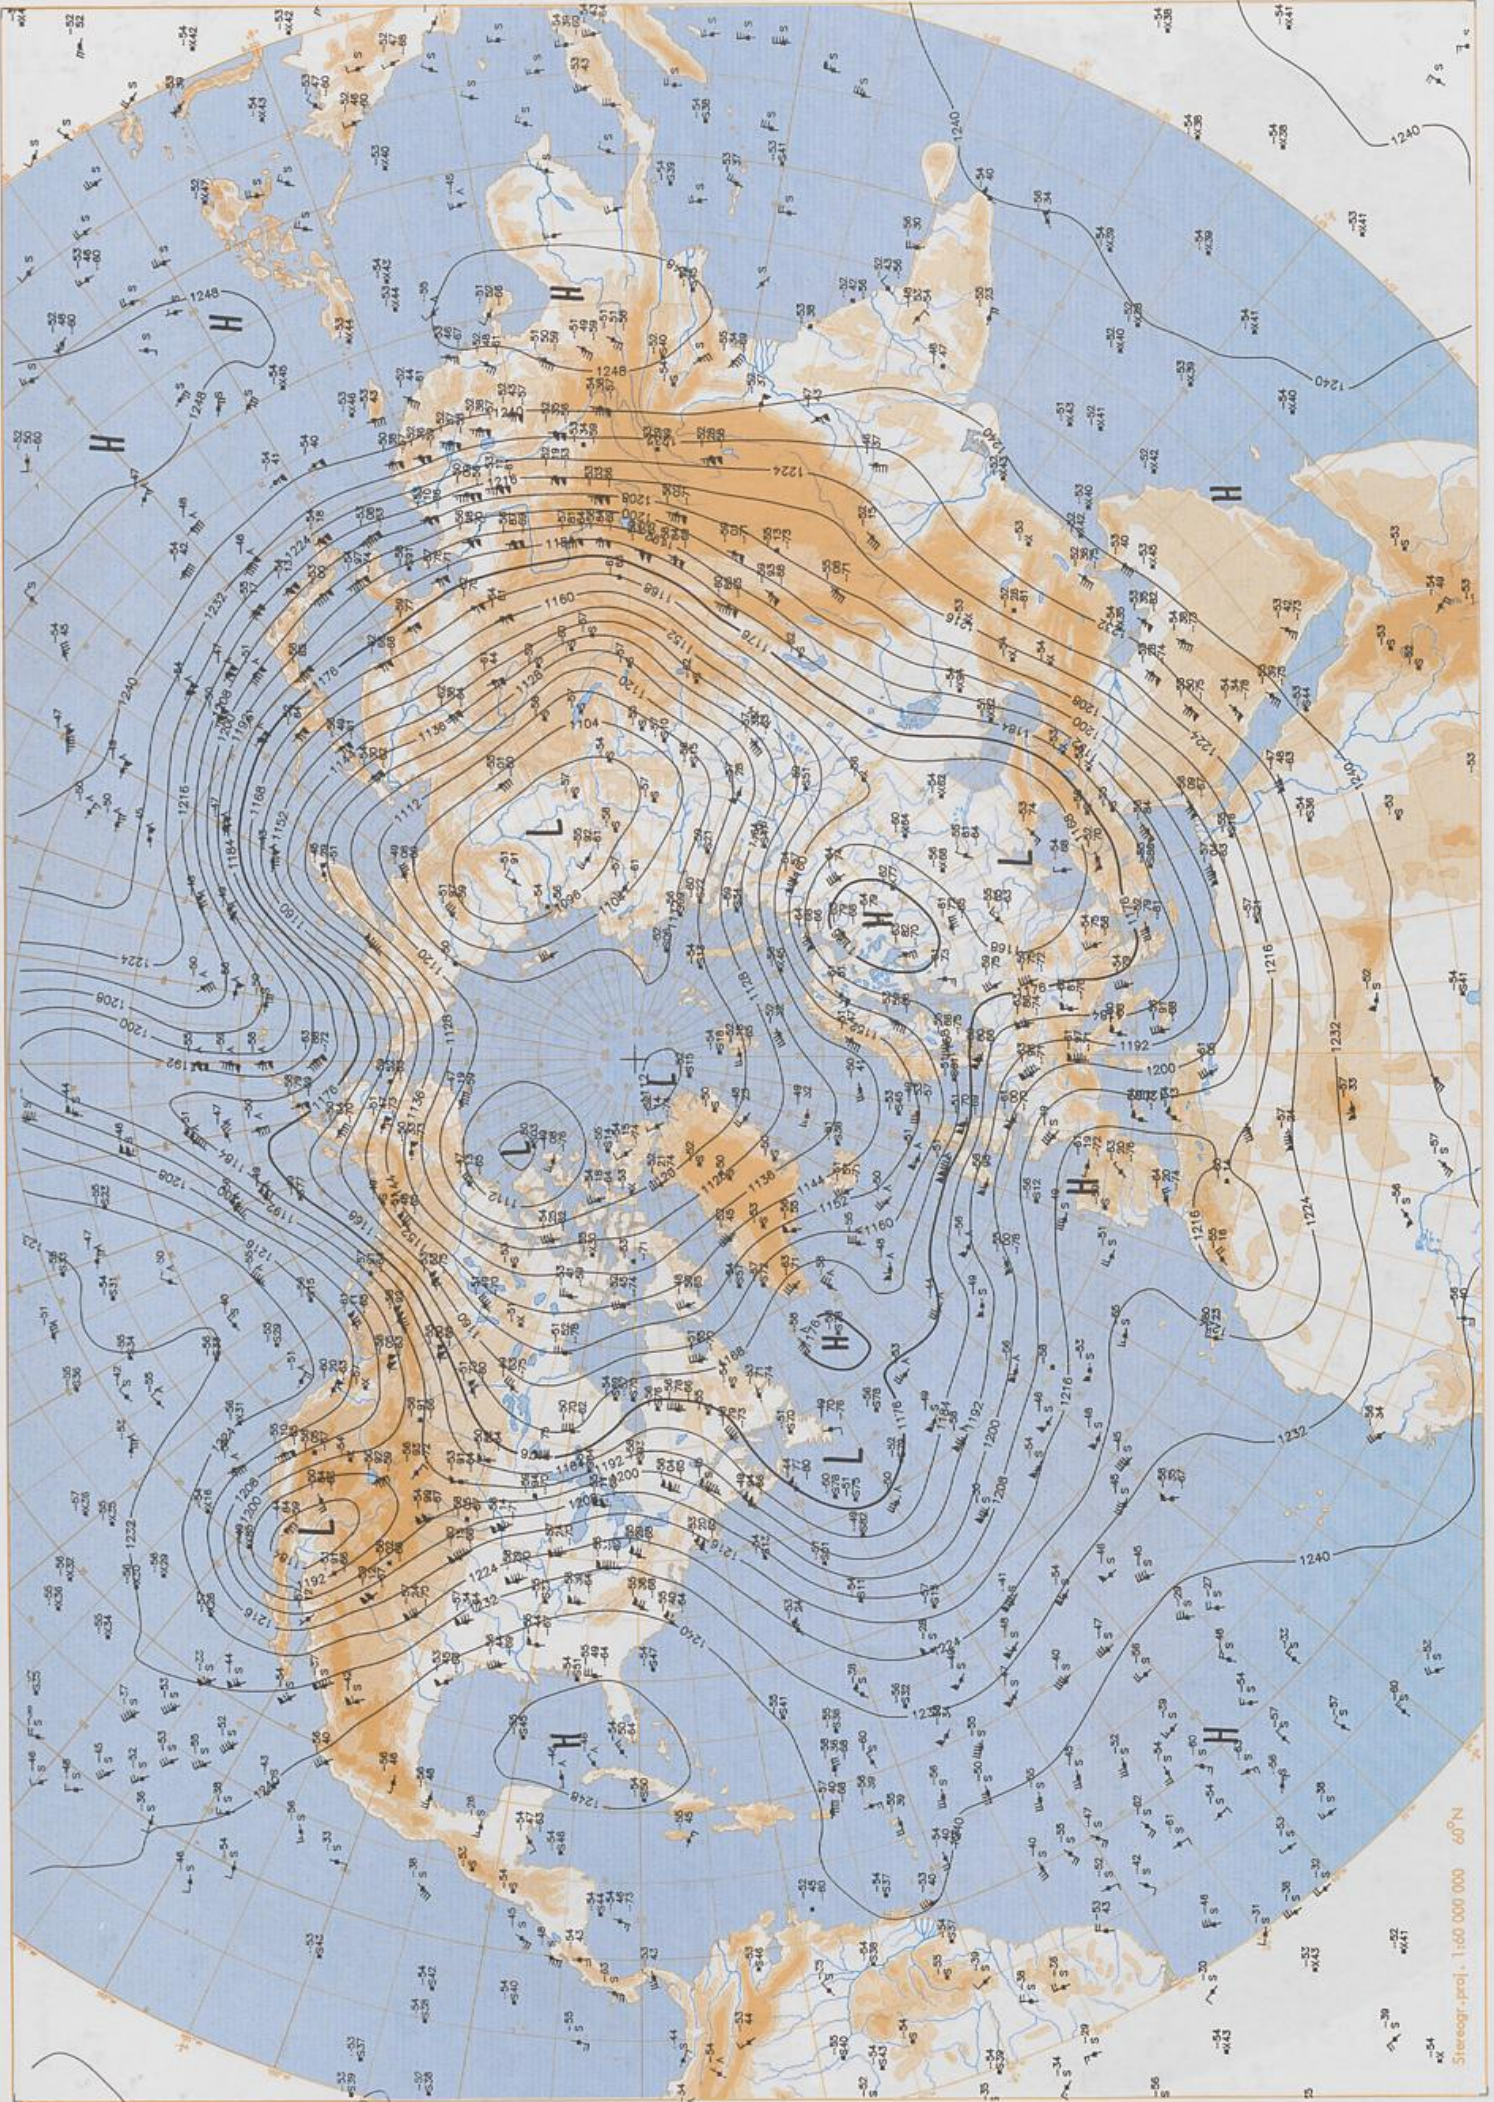

Inhalt	Contents	Contenu	Contenido
Bodenwetterkarte 00 UTC	Surface chart 00 UTC	Carte de surface 00 UTC	Análisis superficie 00 UTC
Bodenwetterkarte Nordhemisphäre 12 UTC	Surface chart northern hemisphere 12 UTC	Carte de surface sur l'hémisphère nord 12 UTC	Análisis en superficie hemisferio norte 12 UTC
500 - hPa-Fläche Nordhemisphäre 12 UTC	500 hPa surface northern hemisphere 12 UTC	Surface 500 hPa sur l'hémisphère nord 12 UTC	Topografía de la superficie de 500 hPa hemisferio norte 12 UTC
200 - hPa-Fläche Nordhemisphäre 12 UTC	200 hPa surface northern hemisphere 12 UTC	Surface 200 hPa sur l'hémisphère nord 12 UTC	Topografía de la superficie de 200 hPa hemisferio norte 12 UTC
100 - hPa-Fläche Nordhemisphäre 12 UTC	100 hPa surface northern hemisphere 12 UTC	Surface 100 hPa sur l'hémisphère nord 12 UTC	Topografía de la superficie de 100 hPa hemisferio norte 12 UTC
850 - hPa 12 UTC, 700 hPa 12 UTC	Thickness chart 500/1000 hPa 12 UTC	Carte d'épaisseur 500/1000 hPa 12 UTC	850 hPa 12 UTC, 700 hPa 12 UTC
Relative Topographie 500/1000 hPa 12 UTC	300 hPa 12 UTC	300 hPa 12 UTC	Relativa 500/1000 hPa 12 UTC
300 - hPa 12 UTC	Aerologische Diagramme 12 UTC	Diagrammes aérologiques 12 UTC	300 hPa 12 UTC
Aerologische Diagramme 12 UTC			Diagramas aerológicos 12 UTC

Stereogr. proj. 1:30 000 000 60°N

Surface chart 00 UTC

Der Umwelt zuliebe: gedruckt auf chlorfrei gebleichtem Papier.

500 hPa 12 UTC

200 hPa 12 UTC

Stereogr. proj. 1:60 000 000 60°N

100 hPa 12 UTC

Stereogr.-proj. 1:60 000 000 60°N

27.10.1996

Stereogr. proj. 1:30 000 000 in 60°N

850 hPa 12 UTC

700 hPa 12 UTC

Stereogr. proj. 1:30 000 000 in 60°N

500/1000 hPa 12 UTC

300 hPa 12 UTC

Aerological
Diagrams
12 UTC