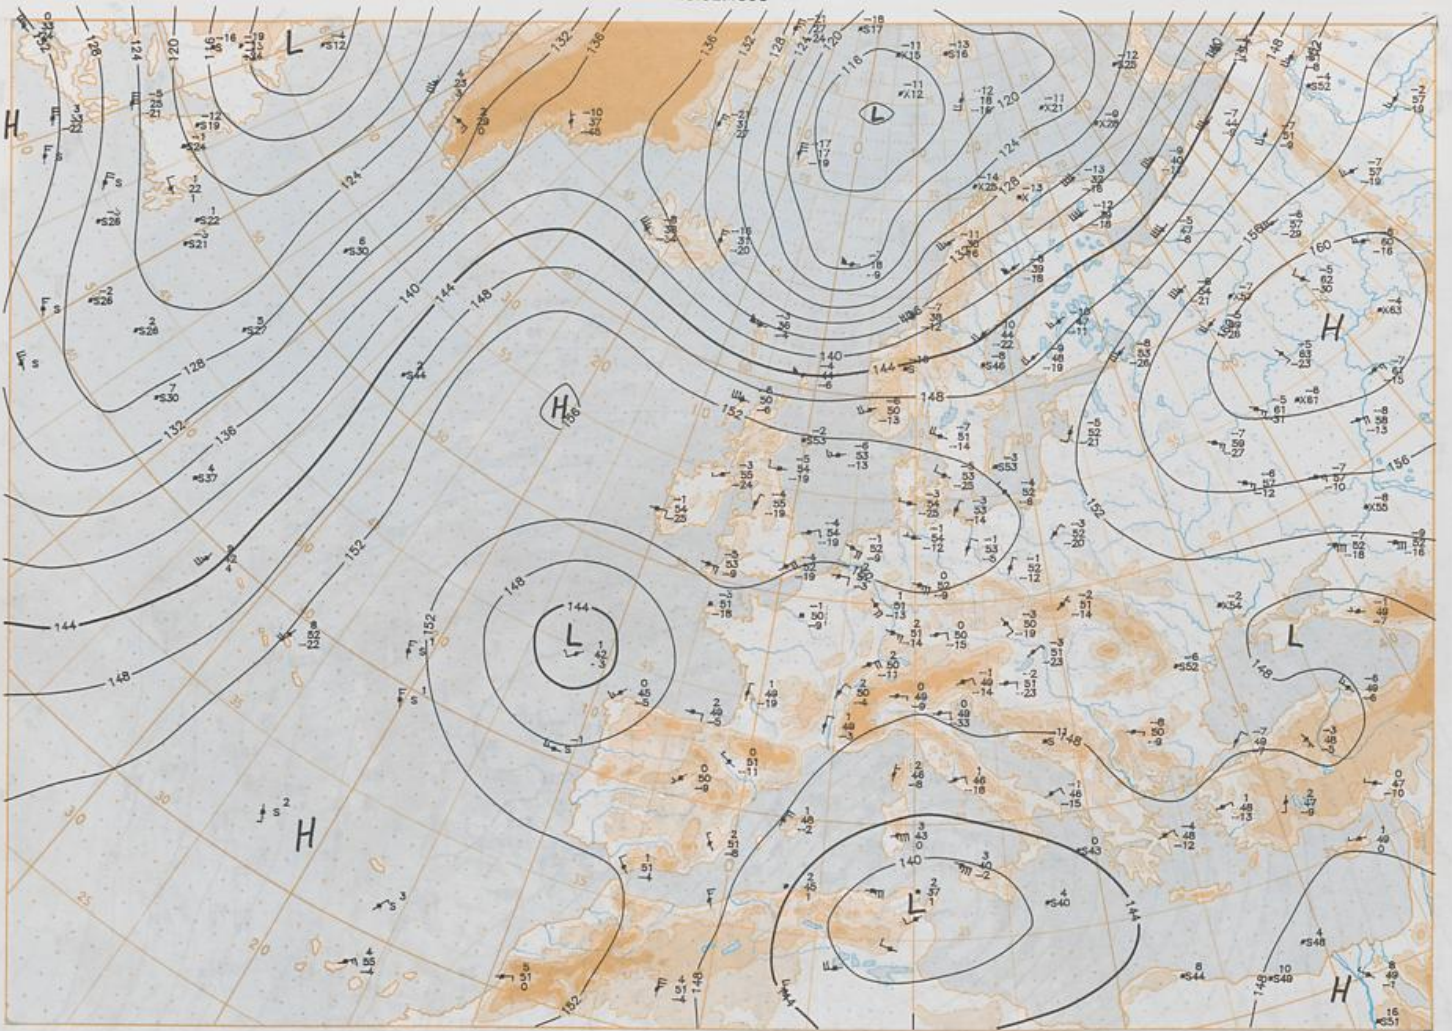

**Contenido**

Análisis superficie 00 UTC  
Análisis en superficie hemisferio norte 12 UTC  
Topografía de la superficie de 500 hPa hemisferio norte 12 UTC  
Topografía de la superficie de 200 hPa hemisferio norte 12 UTC  
Topografía de la superficie de 100 hPa hemisferio norte 12 UTC  
850 hPa 12 UTC, 700 hPa 12 UTC  
Relativa 500/1000 hPa 12 UTC  
300 hPa 12 UTC  
Diagramas aerológicos 12 UTC

BODEN -02-96 00 UTC  
Stereogr. proj. 1:30 000 000 60°N

Surface chart 00 UTC

500 hPa 12 UTC

100 hPa 12 UTC

Stereogr. proj. 1:60 000 000 60° 90'

28.02.1996

Stereogr. proj. 1:30 000 000 in 60°N

850 hPa 12 UTC