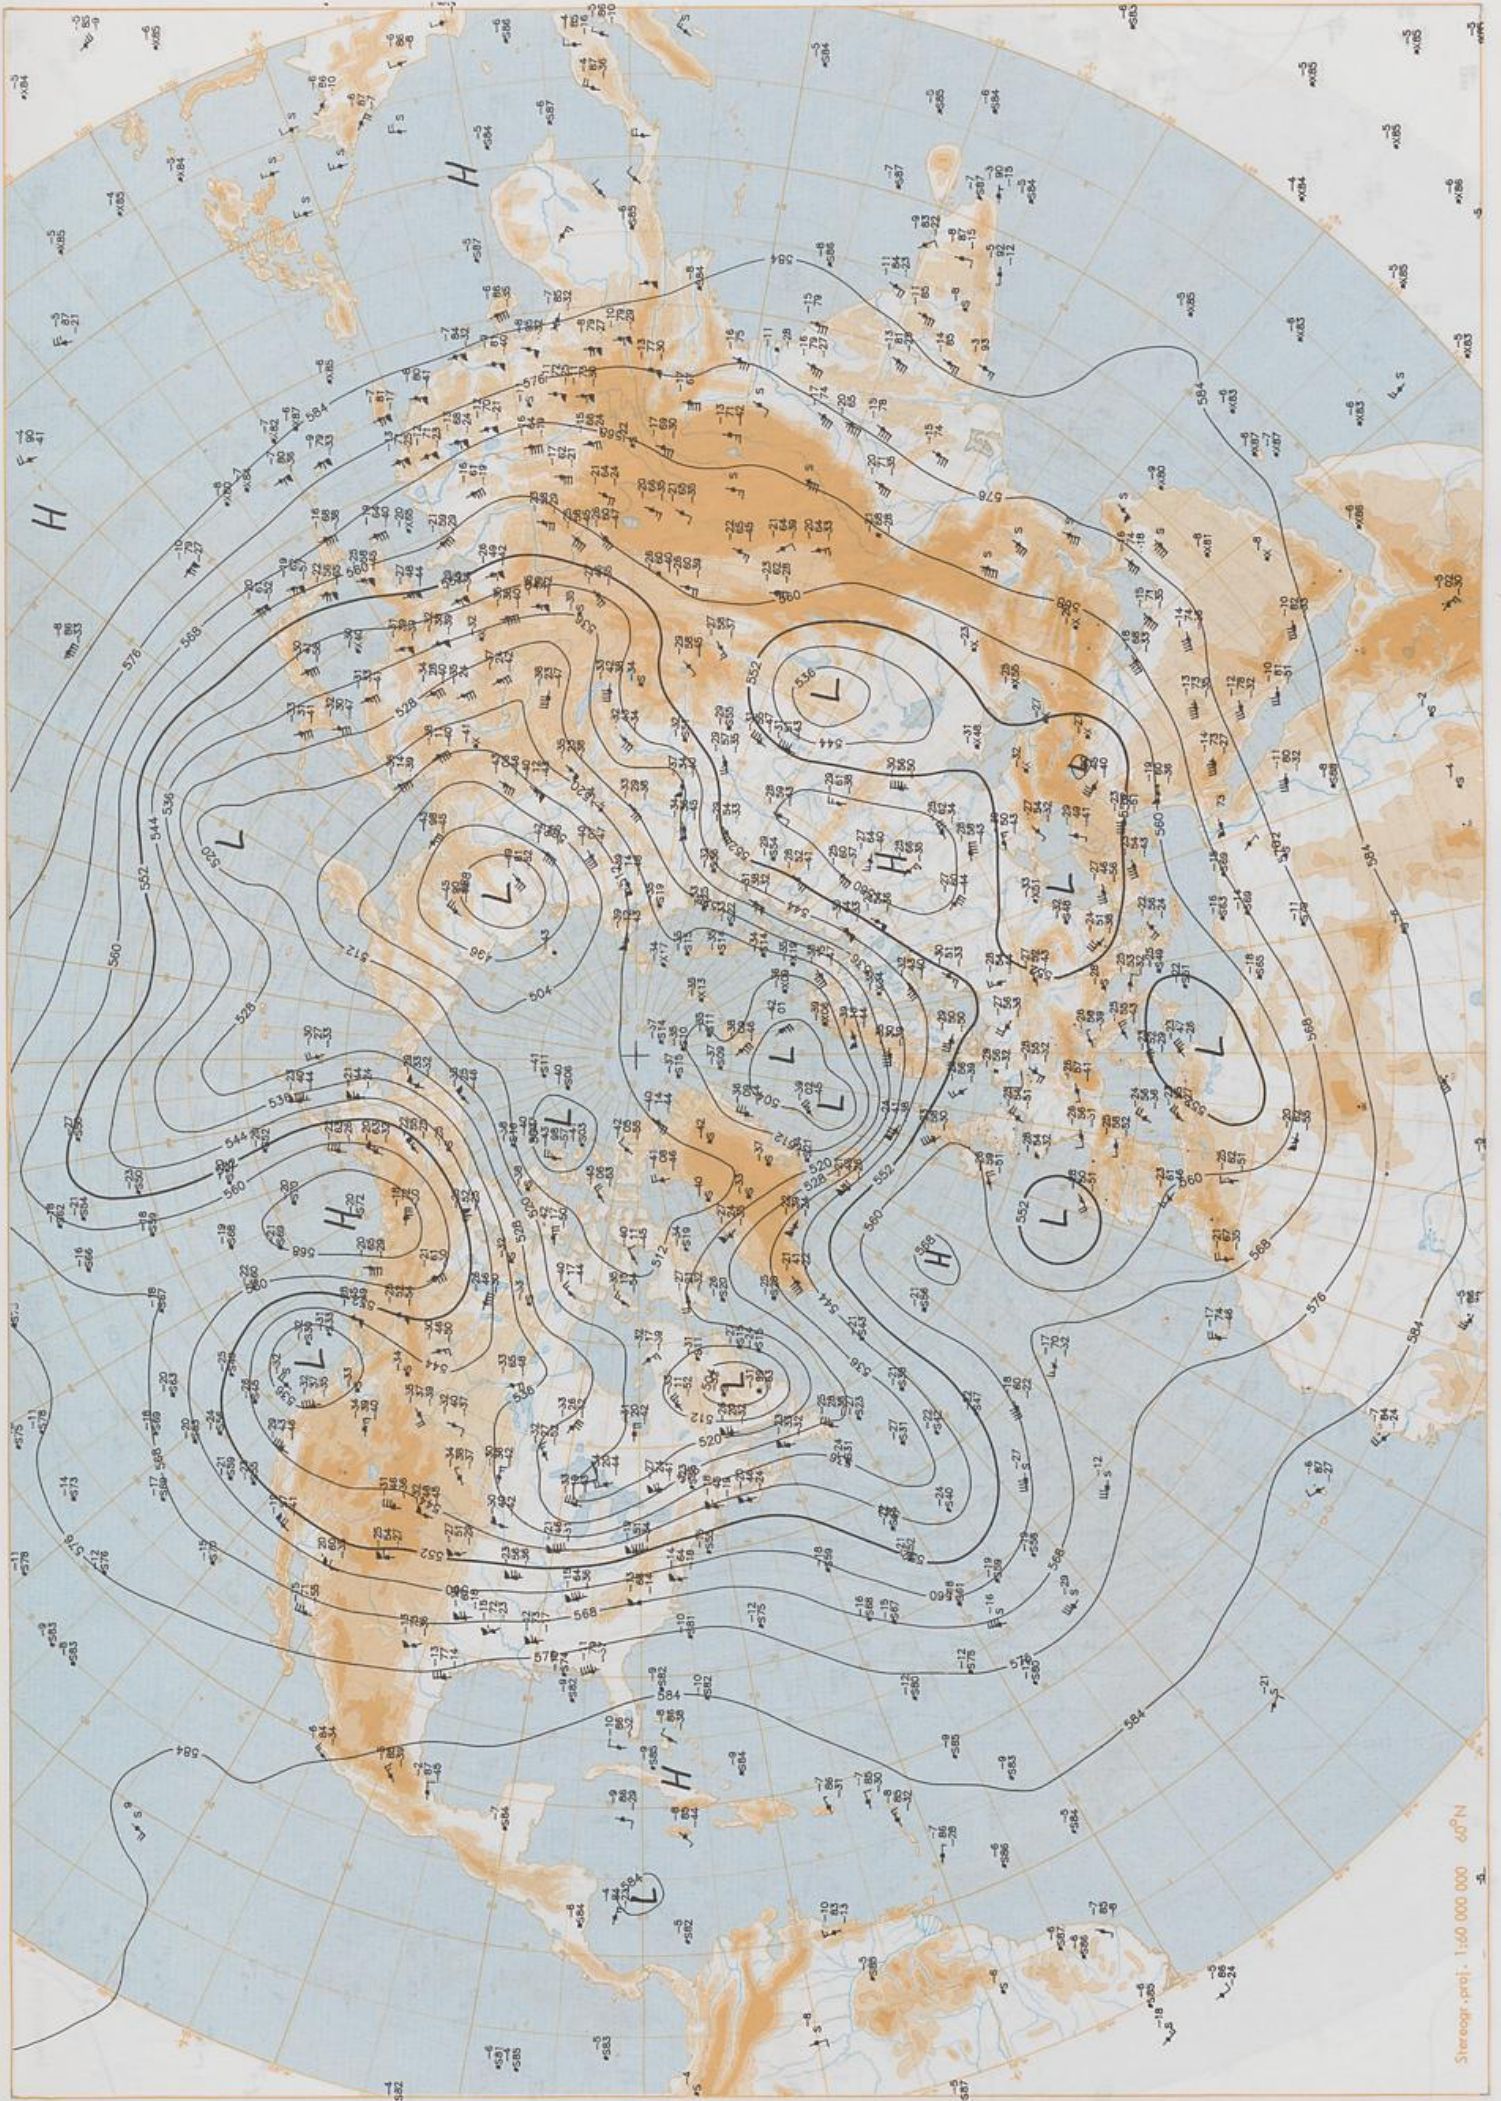

**Contents**

Surface chart 00 UTC  
Surface chart northern hemisphere 12 UTC  
500 hPa surface northern hemisphere 12 UTC  
200 hPa surface northern hemisphere 12 UTC  
100 hPa surface northern hemisphere 12 UTC  
850 hPa 12 UTC, 700 hPa 12 UTC  
Thickness chart 500/1000 hPa 12 UTC  
300 hPa 12 UTC  
Aerological diagrams 12 UTC

**Contenu**

Carte de surface 00 UTC  
Carte de surface sur l'hémisphère nord 12 UTC  
Surface 500 hPa sur l'hémisphère nord 12 UTC  
Surface 200 hPa sur l'hémisphère nord 12 UTC  
Surface 100 hPa sur l'hémisphère nord 12 UTC  
850 hPa 12 UTC, 700 hPa 12 UTC  
Carte d'épaisseur 500/1000 hPa 12 UTC  
300 hPa 12 UTC  
Diagrammes aérologiques 12 UTC

**Contenido**

Análisis superficie 00 UTC  
Análisis en superficie hemisferio norte 12 UTC  
Topografía de la superficie de 500 hPa hemisferio norte 12 UTC  
Topografía de la superficie de 200 hPa hemisferio norte 12 UTC  
Topografía de la superficie de 100 hPa hemisferio norte 12 UTC  
850 hPa 12 UTC, 700 hPa 12 UTC  
Relativa 500/1000 hPa 12 UTC  
300 hPa 12 UTC  
Diagramas aerológicos 12 UTC

BODEN -02-96 00 UTC  
Stereogr. proj. 1:30 000 000 60°N

Surface chart 00 UTC

500 hPa 12 UTC

100 hPa 12 UTC

Stereogr. proj. 1:60 000 000 60° 90'

28.02.1996

Stereogr. proj. 1:30 000 000 in 60°N

850 hPa 12 UTC