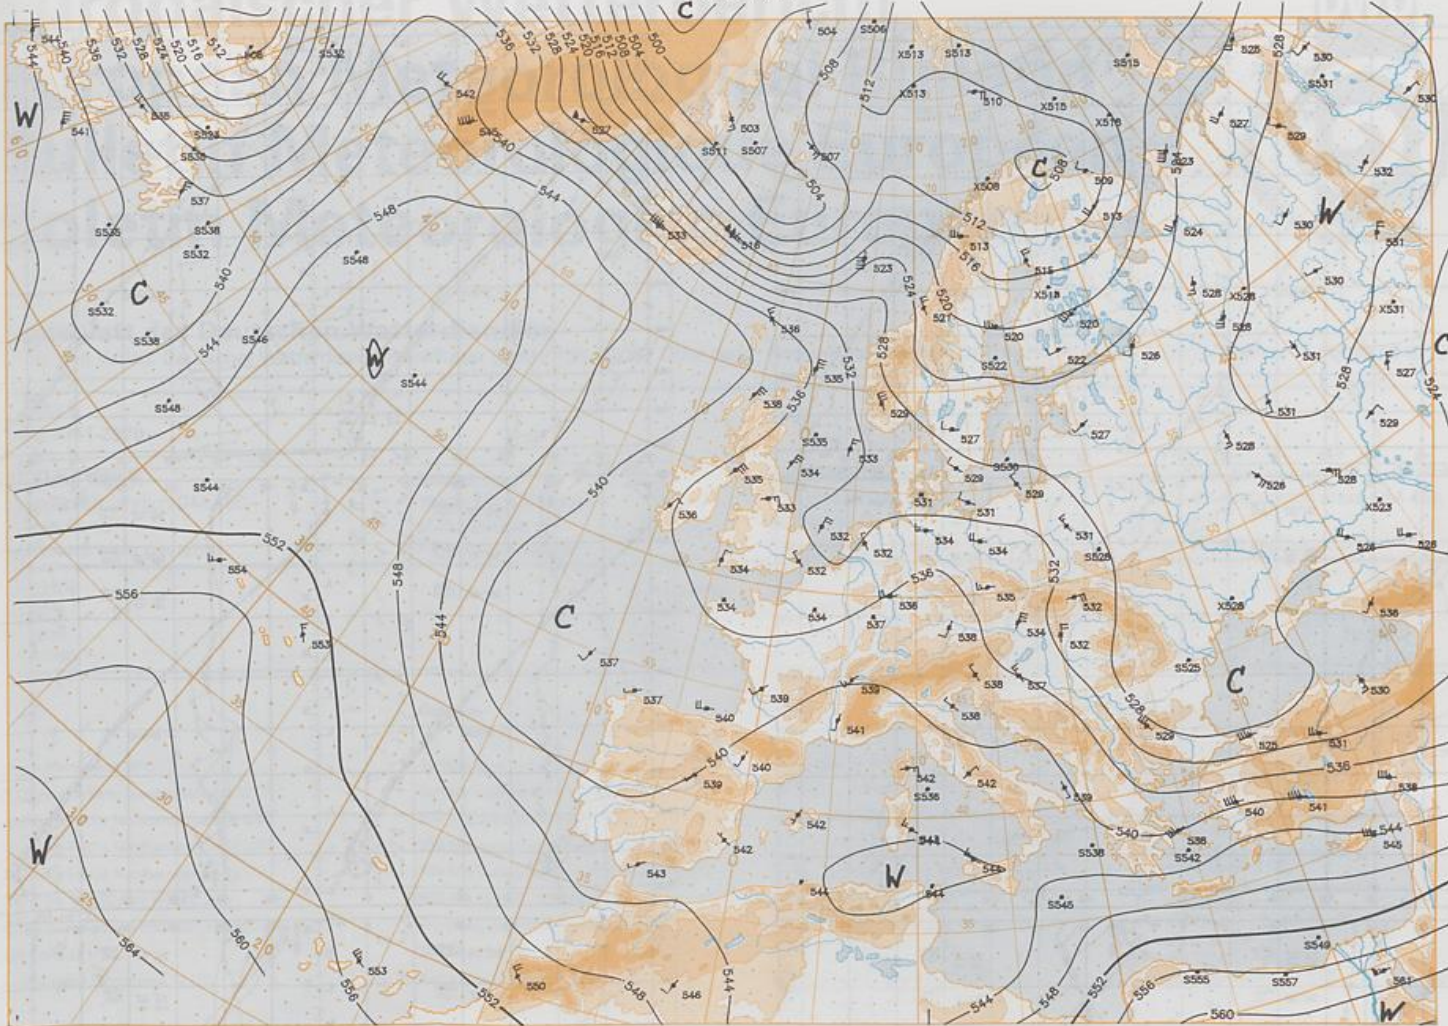

500/1000 hPa 12 UTC

Stereogr. proj. 1:30 000 000 in 60°N