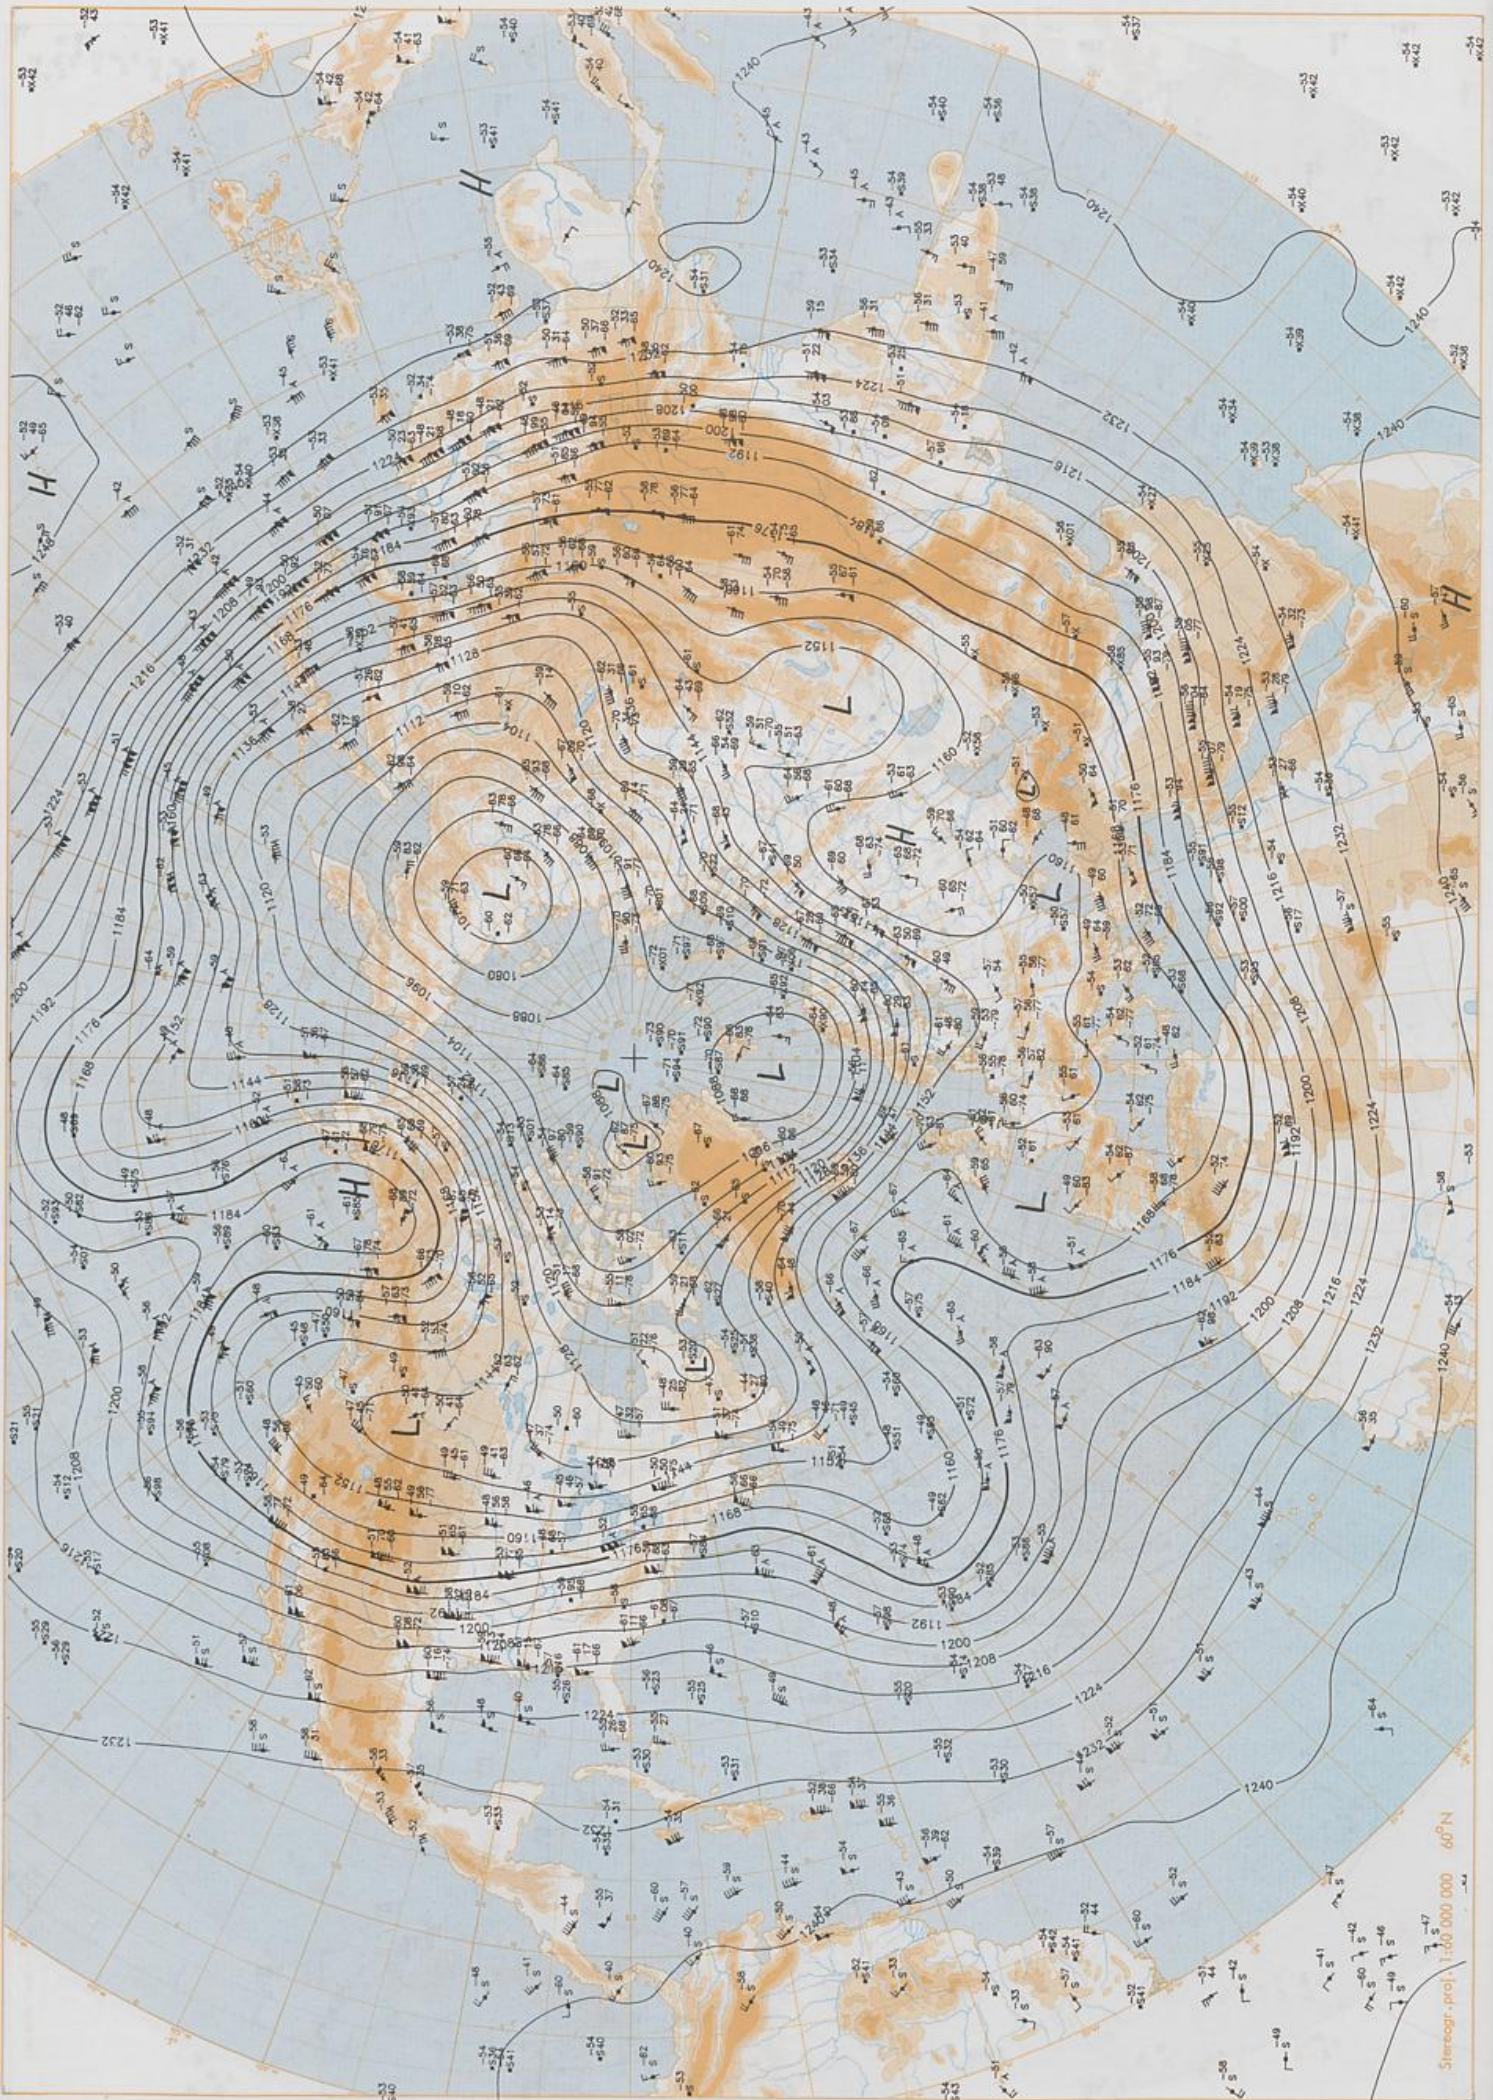

**Contenu**

Carte de surface 00 UTC  
Carte de surface sur l'hémisphère nord 12 UTC  
Surface 500 hPa sur l'hémisphère nord 12 UTC  
Surface 200 hPa sur l'hémisphère nord 12 UTC  
Surface 100 hPa sur l'hémisphère nord 12 UTC  
850 hPa 12 UTC, 700 hPa 12 UTC  
Carte d'épaisseur 500/1000 hPa 12 UTC  
300 hPa 12 UTC  
Diagrammes aérologiques 12 UTC

**Contenido**

Análisis superficie 00 UTC  
Análisis en superficie hemisferio norte 12 UTC  
Topografía de la superficie de 500 hPa hemisferio norte 12 UTC  
Topografía de la superficie de 200 hPa hemisferio norte 12 UTC  
Topografía de la superficie de 100 hPa hemisferio norte 12 UTC  
850 hPa 12 UTC, 700 hPa 12 UTC  
Relativa 500/1000 hPa 12 UTC  
300 hPa 12 UTC  
Diagramas aerológicos 12 UTC

BODEN -02-96 00 UTC  
Stereogr. proj. 1:30 000 000 60°N

Surface chart 00 UTC

500 hPa 12 UTC

100 hPa 12 UTC

Stereogr. proj. 1:60 000 000 60° 90'

28.02.1996

Stereogr. proj. 1:30 000 000 in 60°N

850 hPa 12 UTC