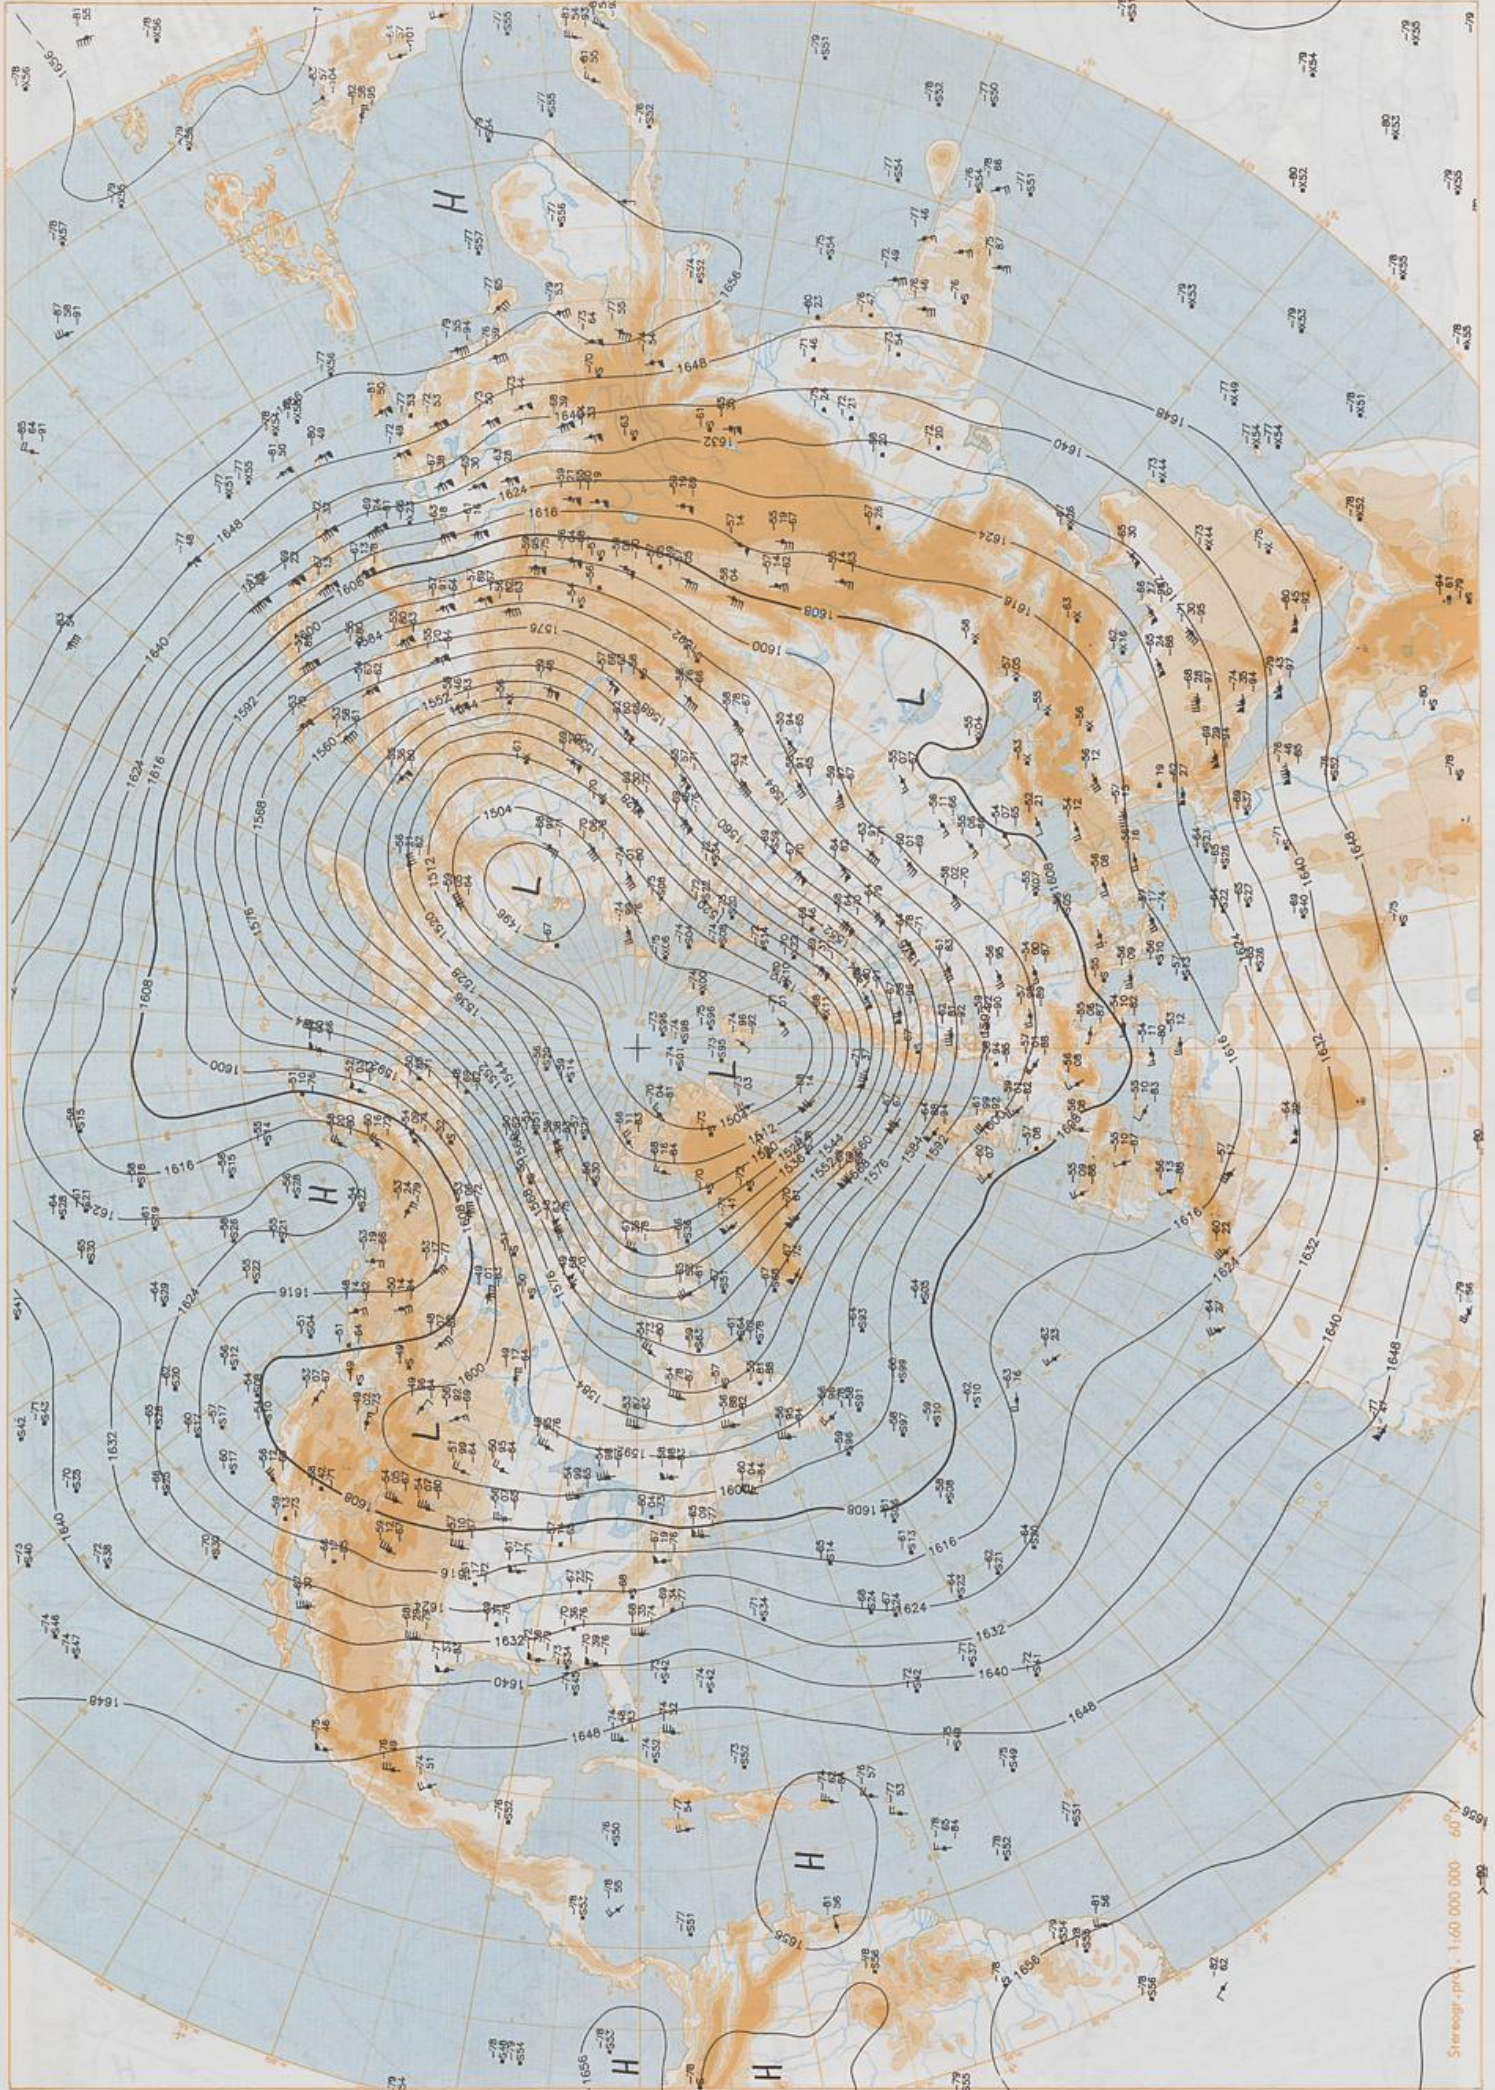

**Contents**

Surface chart 00 UTC  
Surface chart northern hemisphere 12 UTC  
500 hPa surface northern hemisphere 12 UTC  
200 hPa surface northern hemisphere 12 UTC  
100 hPa surface northern hemisphere 12 UTC  
850 hPa 12 UTC, 700 hPa 12 UTC  
Thickness chart 500/1000 hPa 12 UTC  
300 hPa 12 UTC  
Aerological diagrams 12 UTC

**Contenu**

Carte de surface 00 UTC  
Carte de surface sur l'hémisphère nord 12 UTC  
Surface 500 hPa sur l'hémisphère nord 12 UTC  
Surface 200 hPa sur l'hémisphère nord 12 UTC  
Surface 100 hPa sur l'hémisphère nord 12 UTC  
850 hPa 12 UTC, 700 hPa 12 UTC  
Carte d'épaisseur 500/1000 hPa 12 UTC  
300 hPa 12 UTC  
Diagrammes aérologiques 12 UTC

**Contenido**

Análisis superficie 00 UTC  
Análisis en superficie hemisferio norte 12 UTC  
Topografía de la superficie de 500 hPa hemisferio norte 12 UTC  
Topografía de la superficie de 200 hPa hemisferio norte 12 UTC  
Topografía de la superficie de 100 hPa hemisferio norte 12 UTC  
850 hPa 12 UTC, 700 hPa 12 UTC  
Relativa 500/1000 hPa 12 UTC  
300 hPa 12 UTC  
Diagramas aerológicos 12 UTC

BODEN -02-96 00 UTC  
Stereogr. proj. 1:30 000 000 60°N

Surface chart 00 UTC

500 hPa 12 UTC

100 hPa 12 UTC

Stereogr. proj. 1:60 000 000 60° 90'

28.02.1996

Stereogr. proj. 1:30 000 000 in 60°N

850 hPa 12 UTC