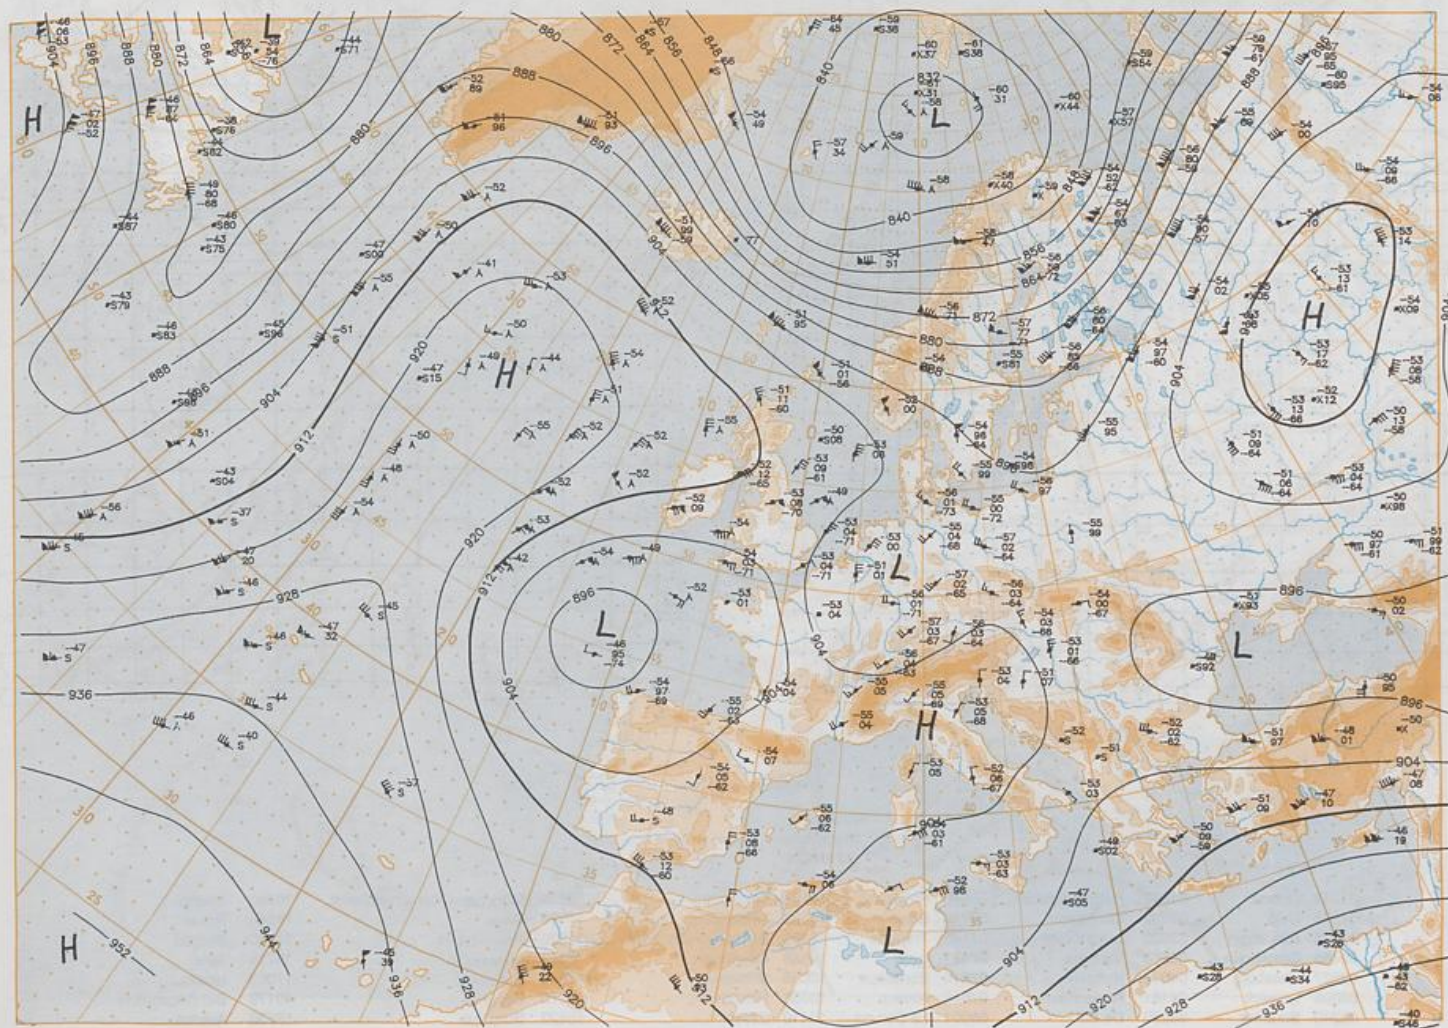

300 hPa 12 UTC