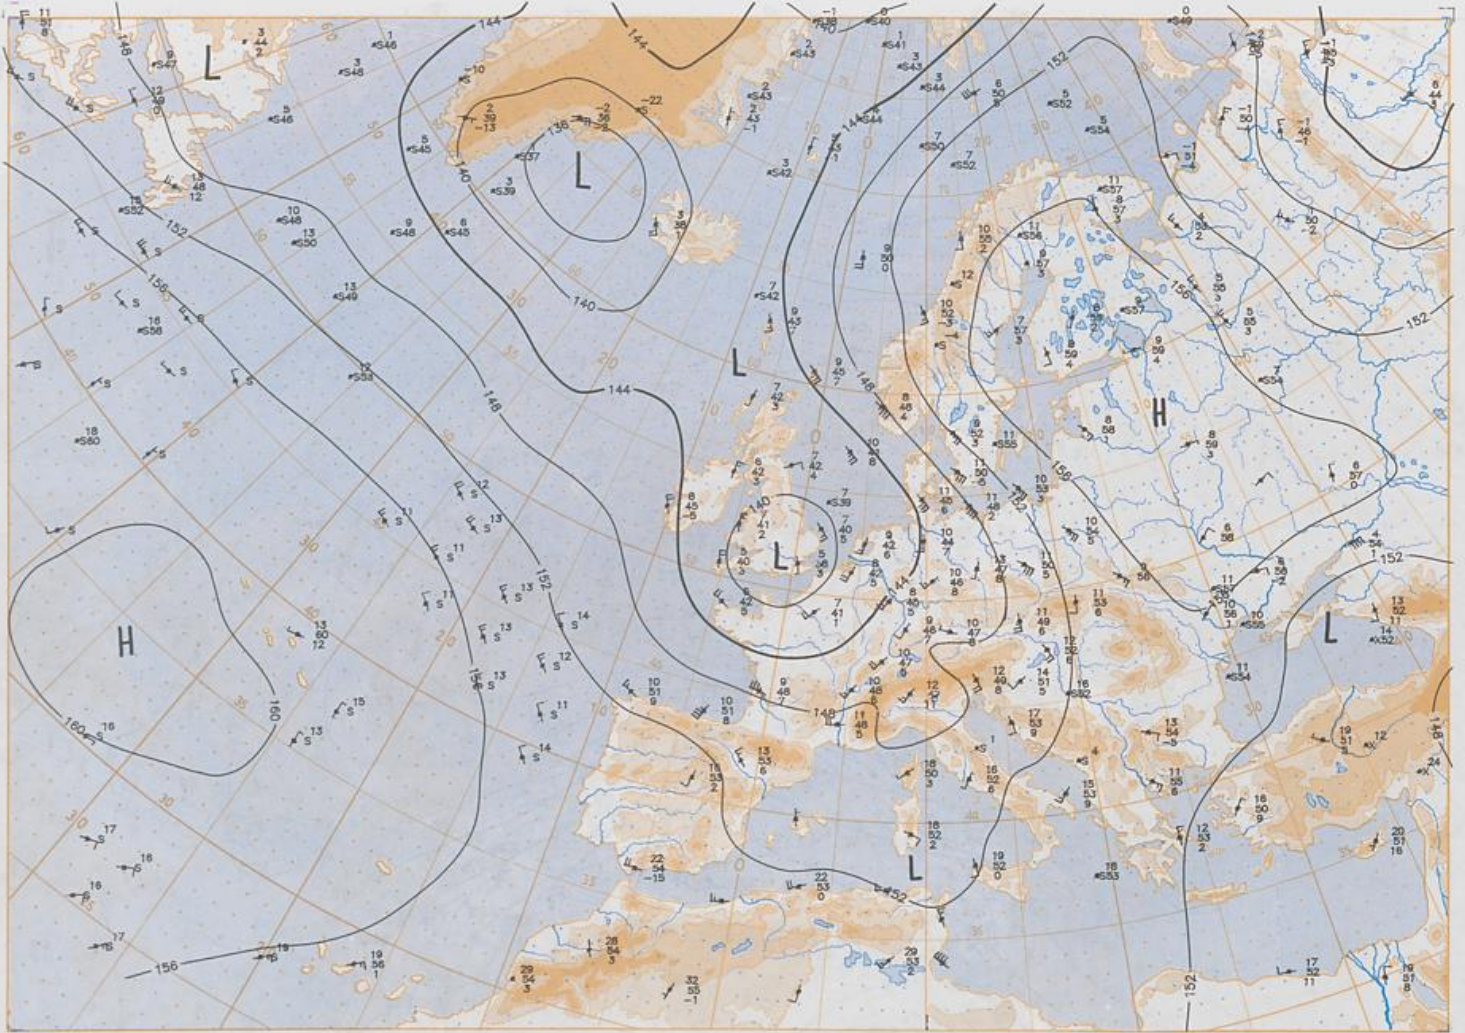

BODEN  
11-08-96 00 UTC

Stereogr. proj. 1:30 000 000 60°N

Surface chart 00 UTC

Surface chart 12 UTC

BODEN  
11-08-96 12 UTC  
0000 0000  
60°N

500 hPa 12 UTC

Stereogr. proj. 1:60 000 000 60°N

200 hPa 12 UTC

Stereogr. proj. 1:60 000 000 60°N

Stereogr. proj. 1:30 000 000 in 60°N

500/1000 hPa 12 UTC

300 hPa 12 UTC

Aerological Diagramms 12 UTC

- |                 |                    |                 |                         |                               |                        |
|-----------------|--------------------|-----------------|-------------------------|-------------------------------|------------------------|
| 01241 Orland    | 03882 Herstmouceux | 06610 Payeme    | 10184 Greifswald        | 10868 München-Oberschleißheim | 16080 Milano           |
| 01384 Oslo      | 03808 Cambome      | 07710 Brest     | 10393 Lindenberg        | 11035 Wien                    | 16245 Roma             |
| 01415 Stavanger | 03920 Long Kesh    | 07145 Trappes   | 10486 Dresden-Wahnsdorf | 11520 Praha-Libus             | 16320 Brindisi         |
| 02465 Stockholm | 03953 Valentia     | 07481 Lyon      | 10548 Meiningen         | 12374 Legionowo               | 16716 Athen            |
| 02527 Goteborg  | 04018 Keflavik     | 07510 Bordeaux  | 10035 Schleswig         | 12843 Budapest                | 17062 Istanbul         |
| 03005 Lerwick   | 06181 Kobenhavn    | 07645 Nimes     | 10338 Hannover          | 13275 Beograd                 | 40179 Bet Dagan/Israel |
| 03240 Bouimer   | 06260 De Bilt      | 08001 La Coruna | 10410 Essen             | 15420 Bukarest                | 17130 Ankara           |
| 03496 Hemsby    | 06447 Uccle        | 08579 Lisboa    | 10739 Stuttgart         | 16044 Udine                   | 27612 Moskava          |