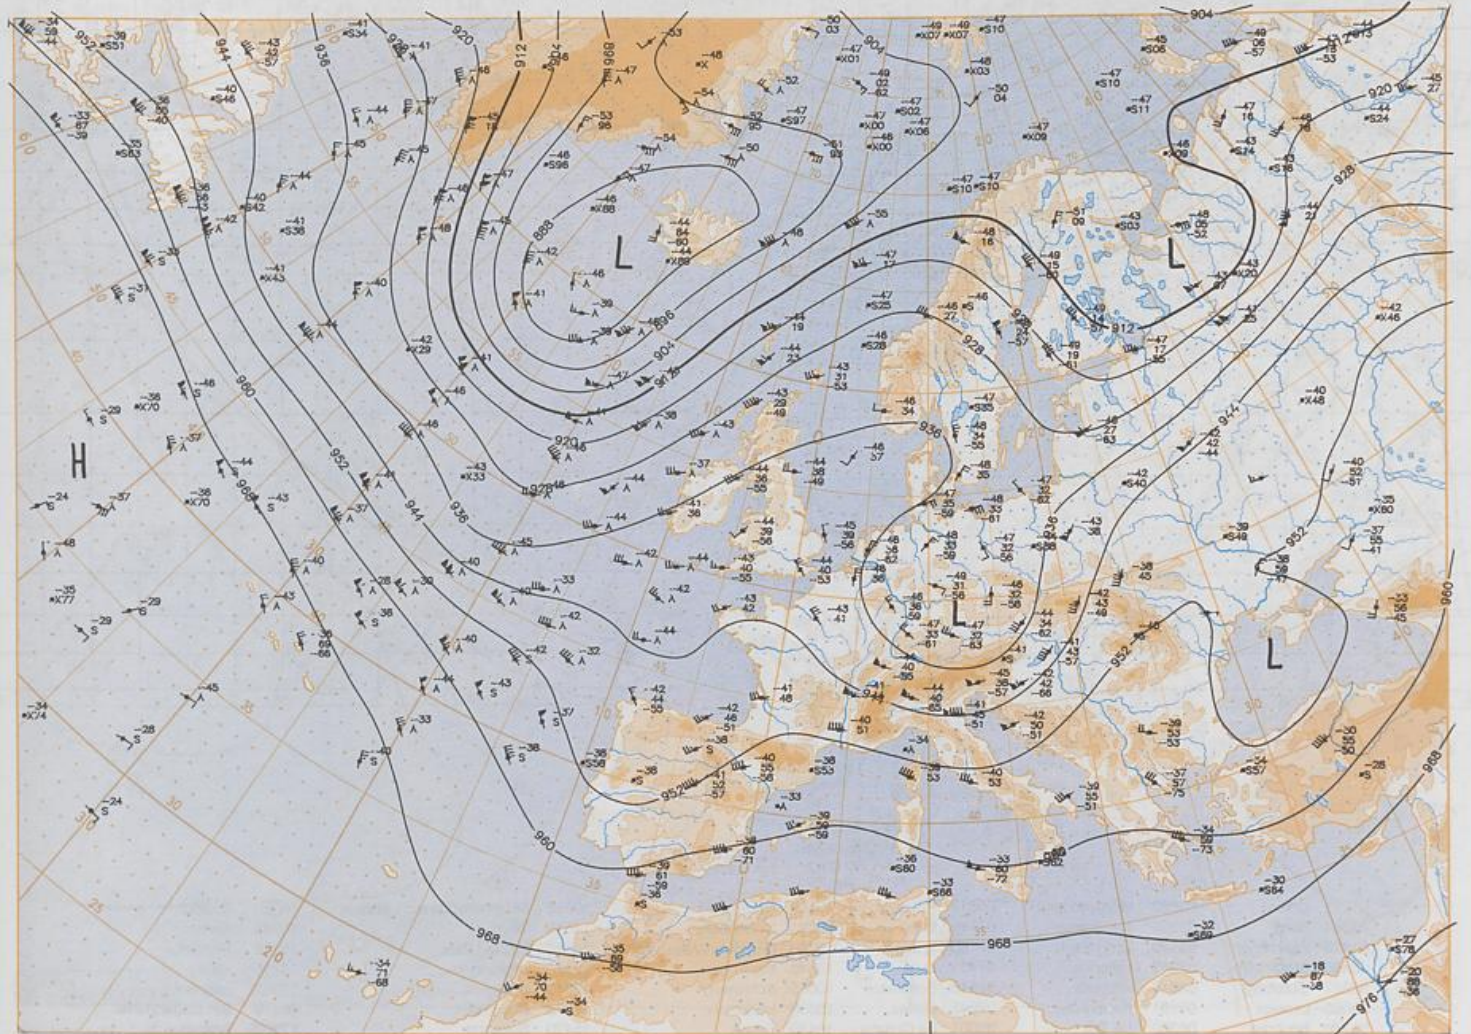

BODEN  
04-08-96 00 UTC

Streogr. proj. 1:30 000 000 60°N

Surface chart 00 UTC

Scale: 1:40 000 000 60°N

500 hPa 12 UTC

Stereogr. proj. 1:60 000 000 60°N

200 hPa 12 UTC

100 hPa 12 UTC

Stereogr. proj. 1:60 000 000 60°N

Stereogr. proj. 1:30 000 000 in 60°N

850 hPa 12 UTC

700 hPa 12 UTC

Stereogr. proj. 1:30 000 000 in 60°N

500/1000 hPa 12 UTC

300 hPa 12 UTC

Aerological Diagrams 12 UTC