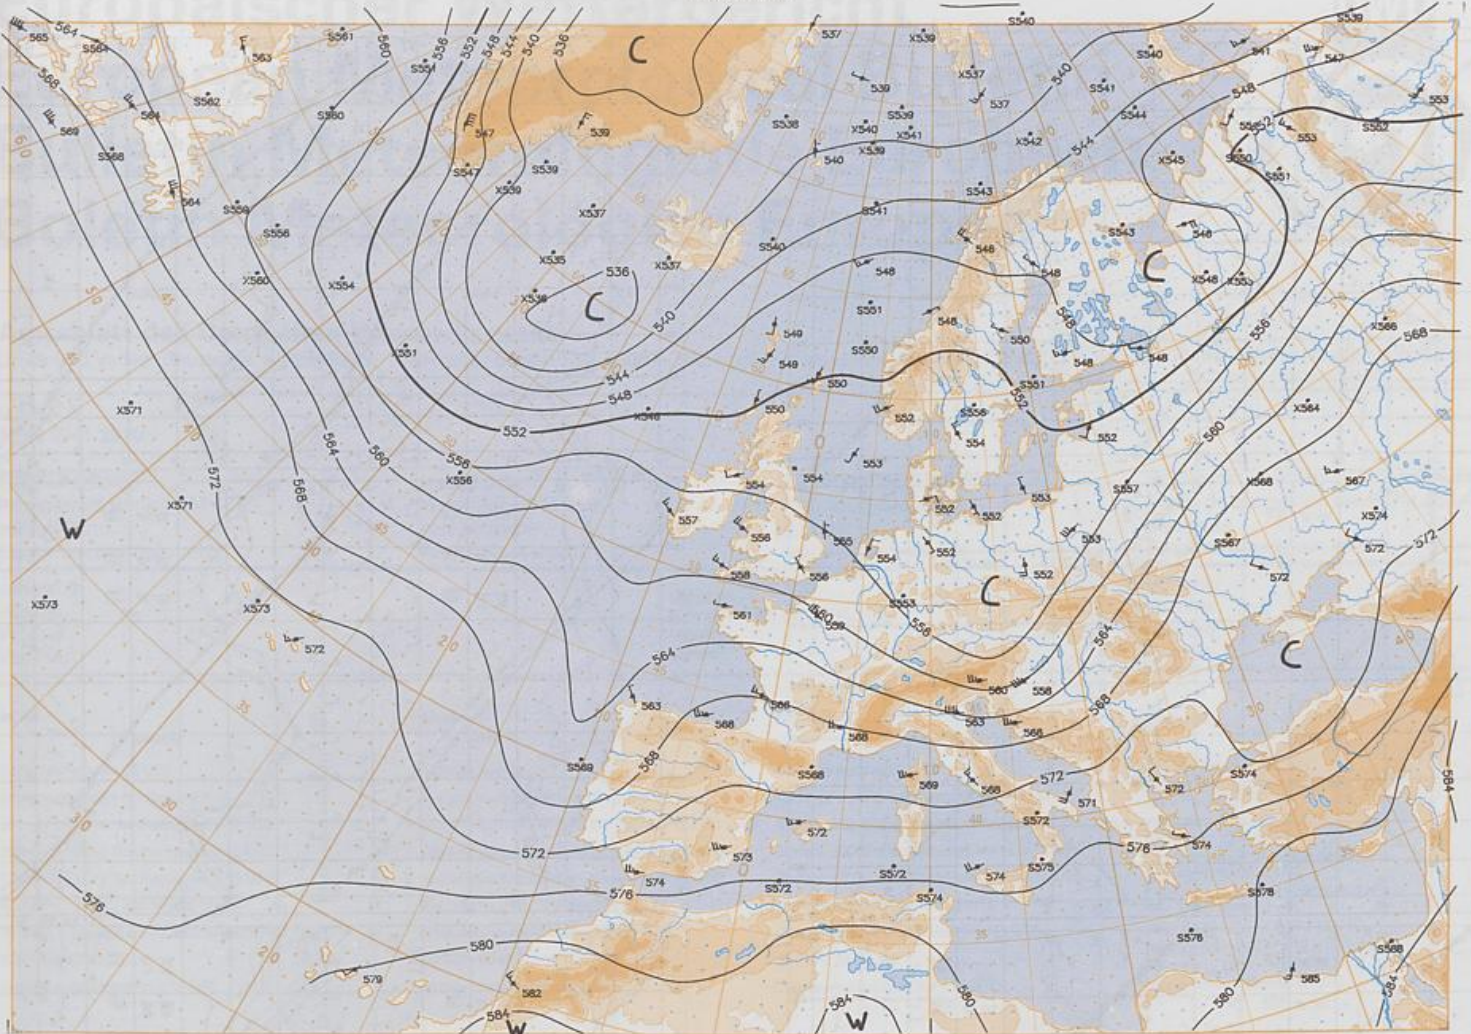

BODEN  
04-08-96 00 UTC

Streogr. proj. 1:30 000 000 60°N

Surface chart 00 UTC

Scale: 1:40 000 000 60°N

500 hPa 12 UTC

Stereogr. proj. 1:60 000 000 60°N

200 hPa 12 UTC

100 hPa 12 UTC

Stereogr. proj. 1:60 000 000 60°N

Stereogr. proj. 1:30 000 000 in 60°N

850 hPa 12 UTC

700 hPa 12 UTC

Stereogr. proj. 1:30 000 000 in 60°N

500/1000 hPa 12 UTC

300 hPa 12 UTC

Aerological Diagrams 12 UTC