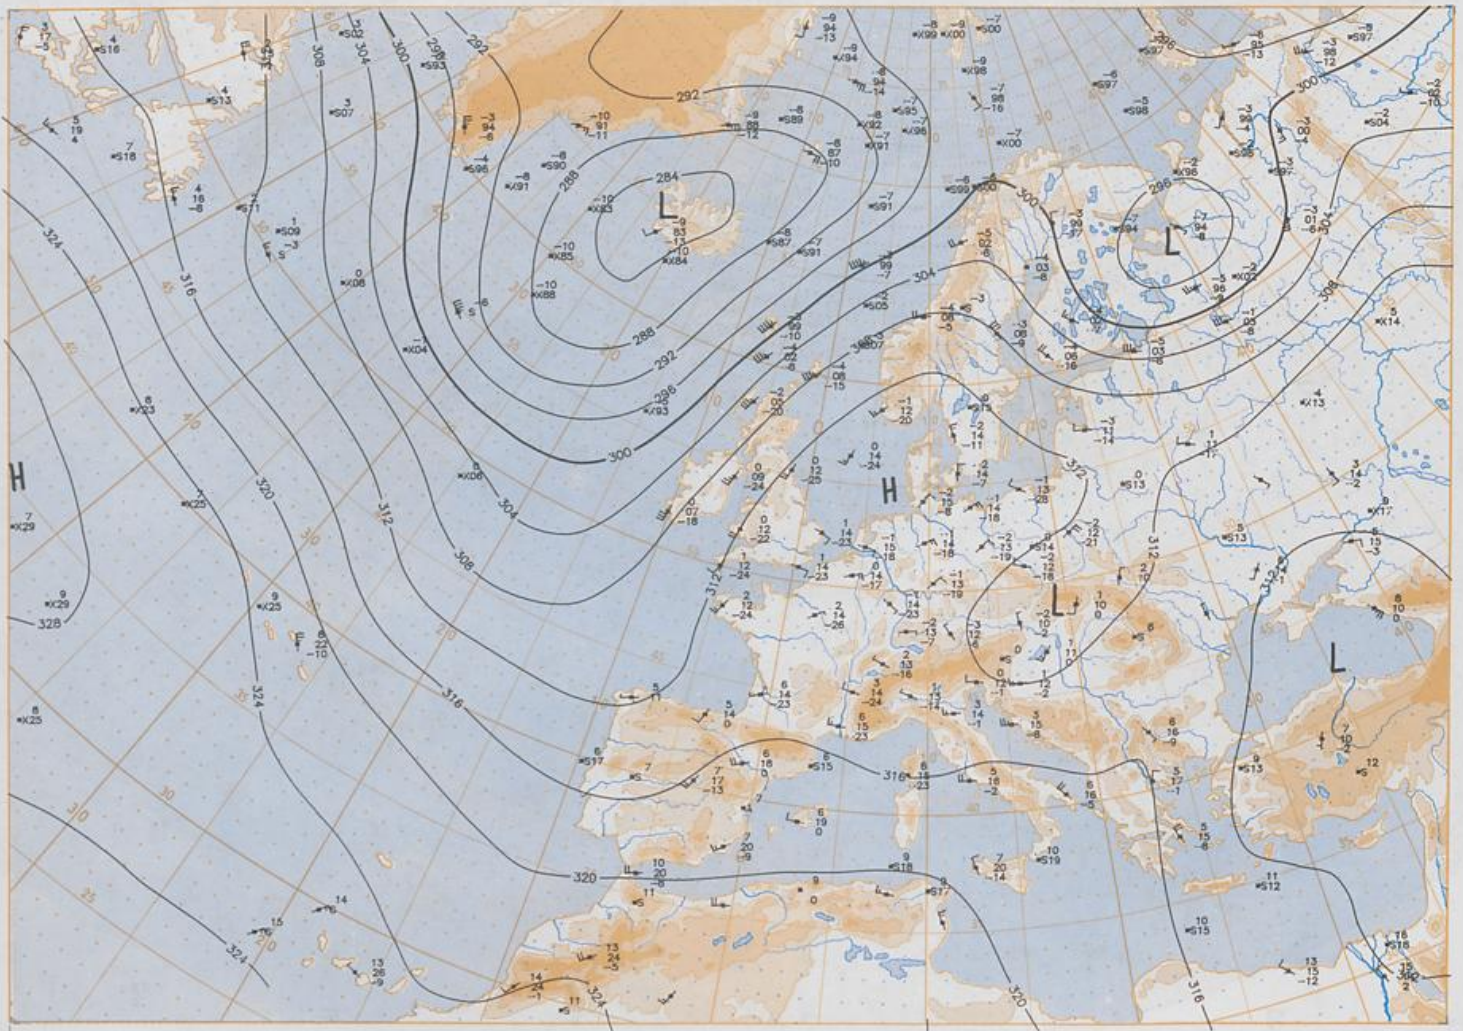

700 hPa 12 UTC