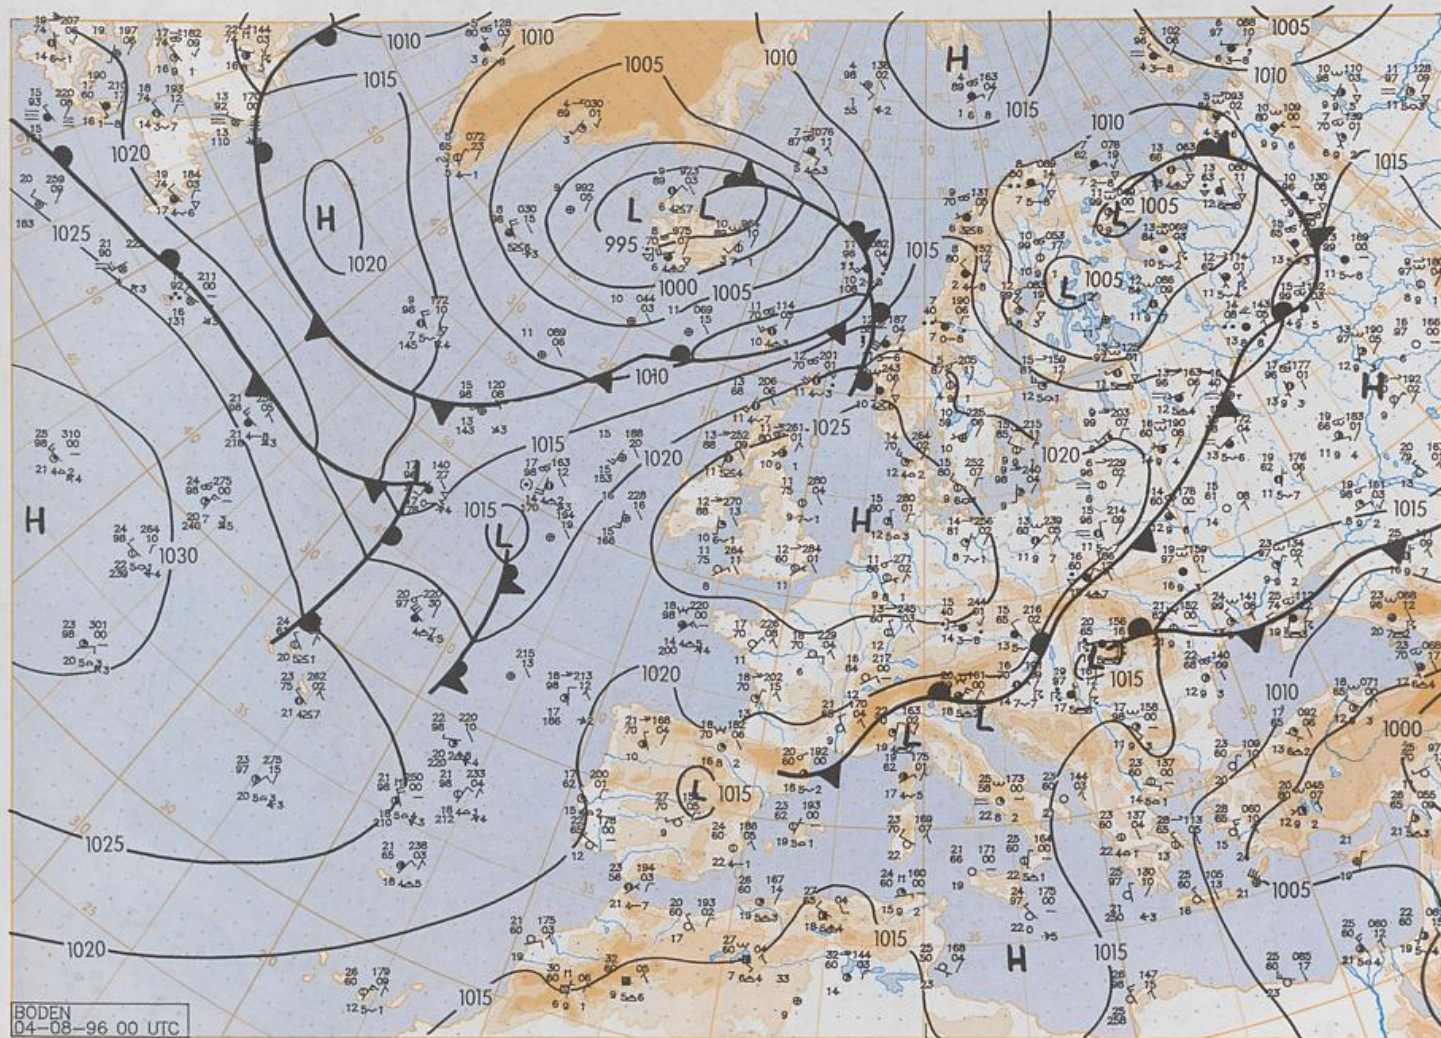

BODEN  
04-08-96 00 UTC

Streogr. proj. 1:30 000 000 60°N

Surface chart 00 UTC

Scale: 1:40 000 000 60°N

500 hPa 12 UTC

Stereogr. proj. 1:60 000 000 60°N

200 hPa 12 UTC

100 hPa 12 UTC