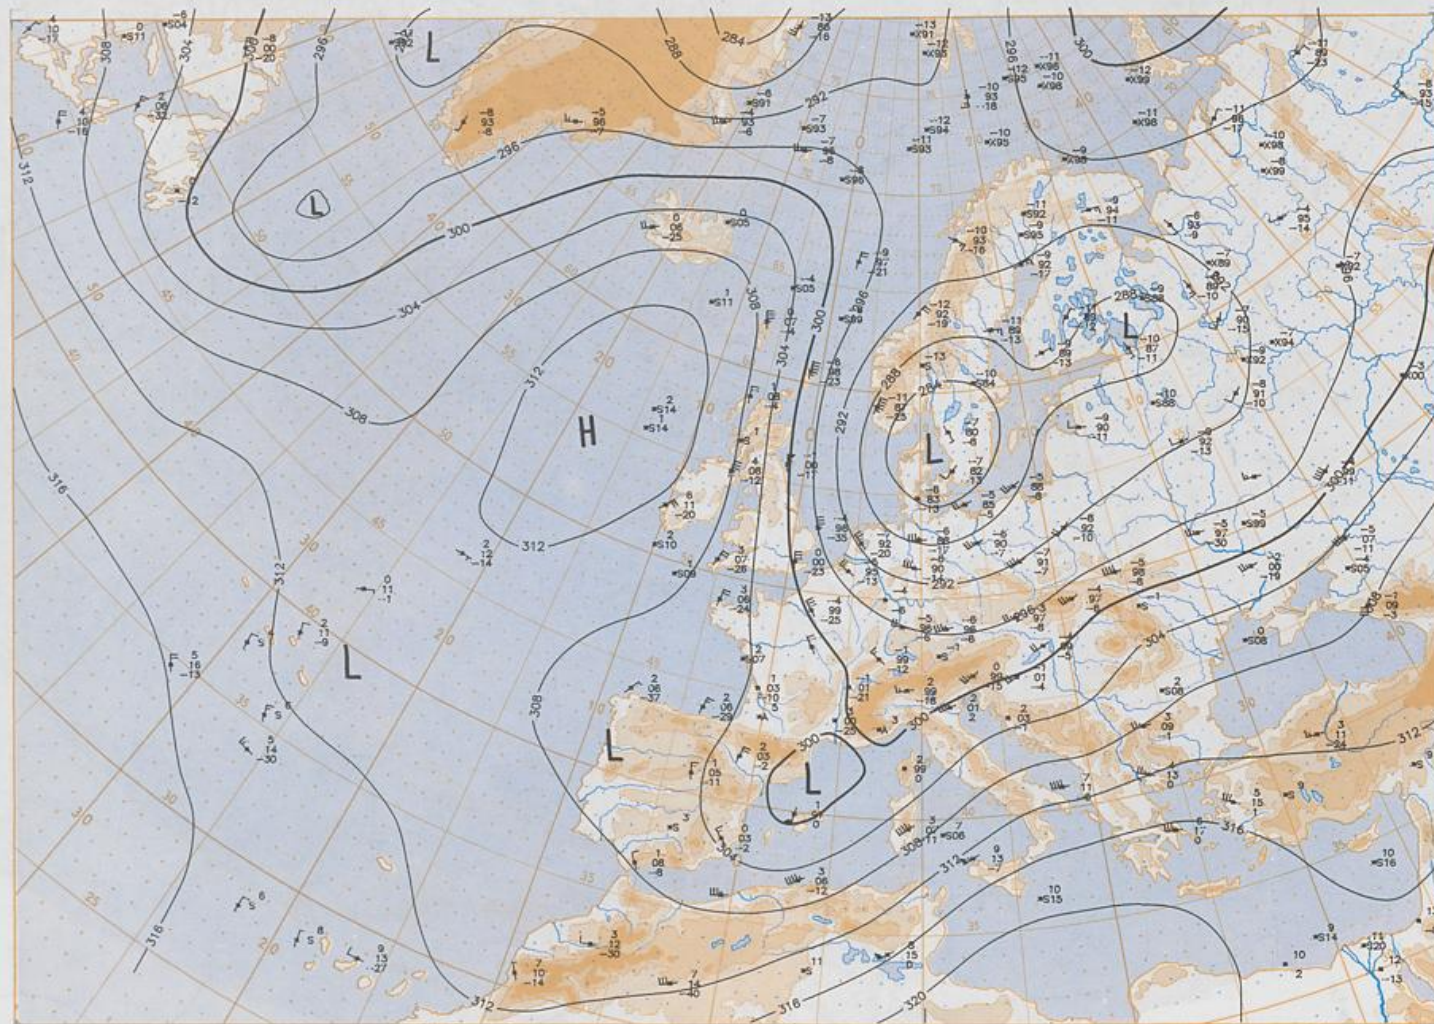

Stereogr. proj., 1:30 000 000 in 60°N

850 hPa 12 UTC