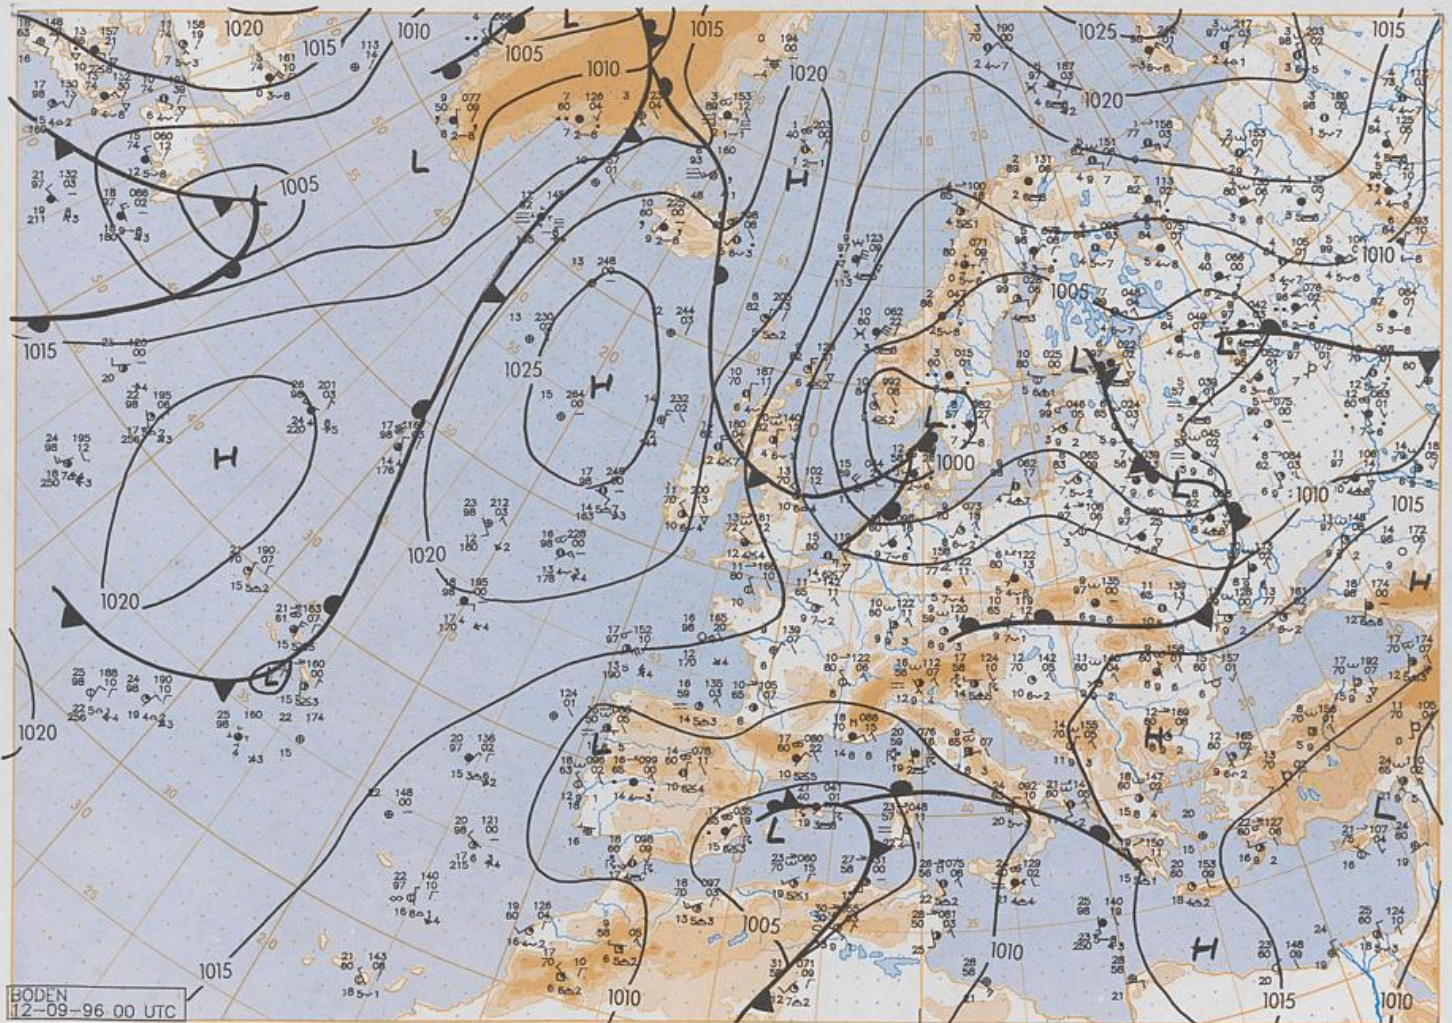

BODEN  
12-09-96 00 UTC

Stereogr. proj. 1:30 000 000 60°N

Surface chart 00 UTC

Der Umwelt zuliebe: gedruckt auf chlorfrei gebleichtem Papier.

Stereogr. proj. 1:60 000 000 60°N

200 hPa 12 UTC

Stereographic Proj., 1:60 000 000 60°N