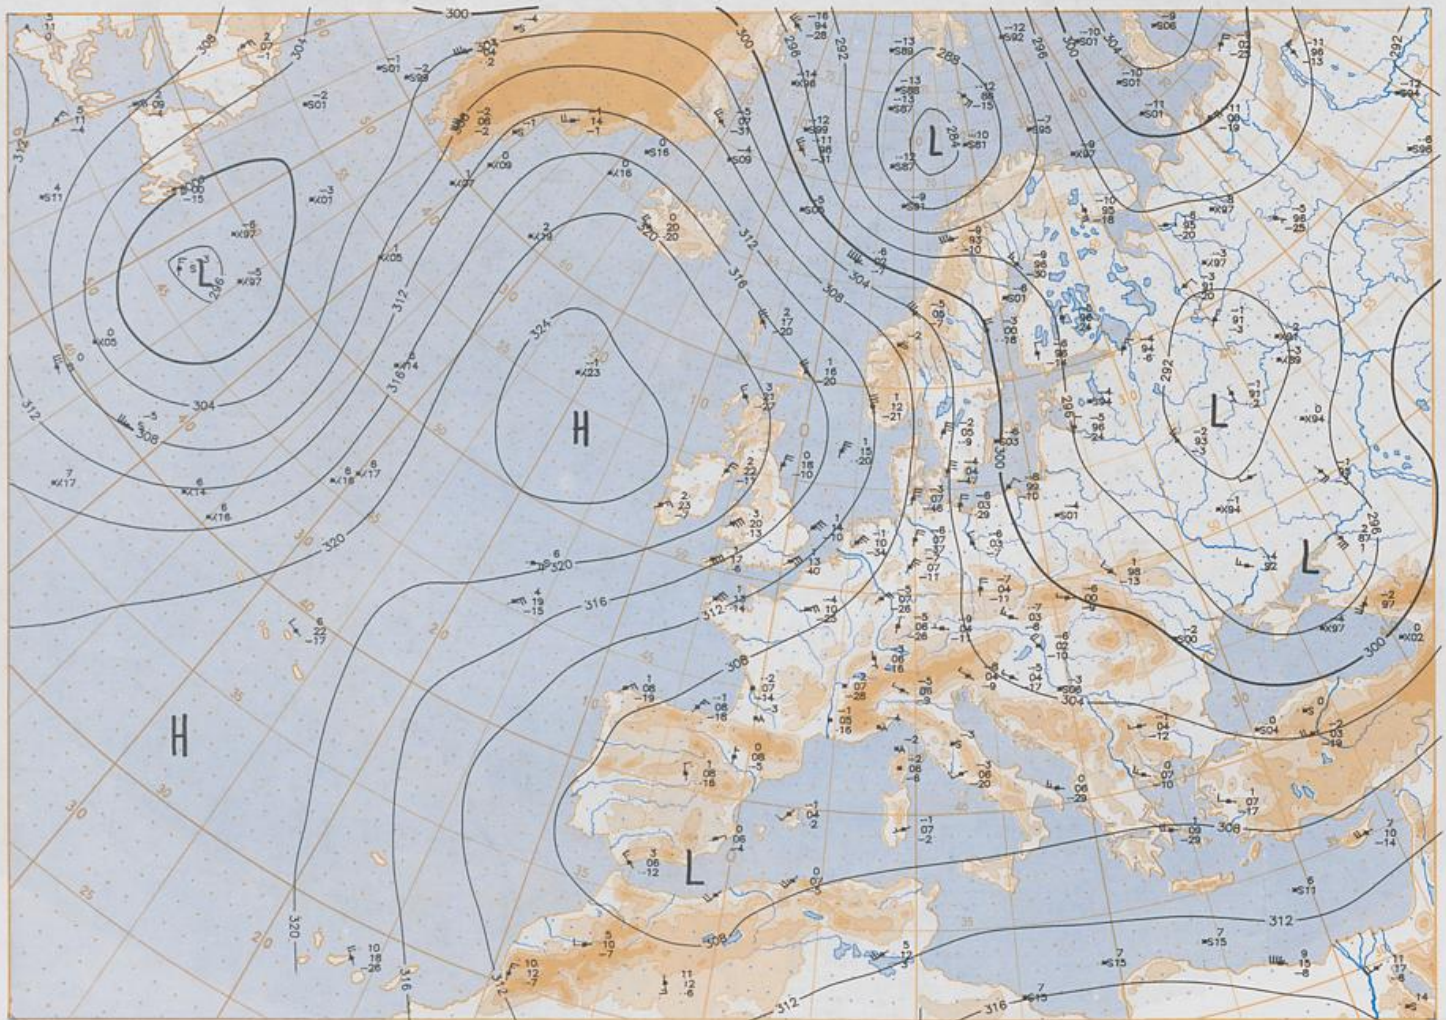

700 hPa 12 UTC