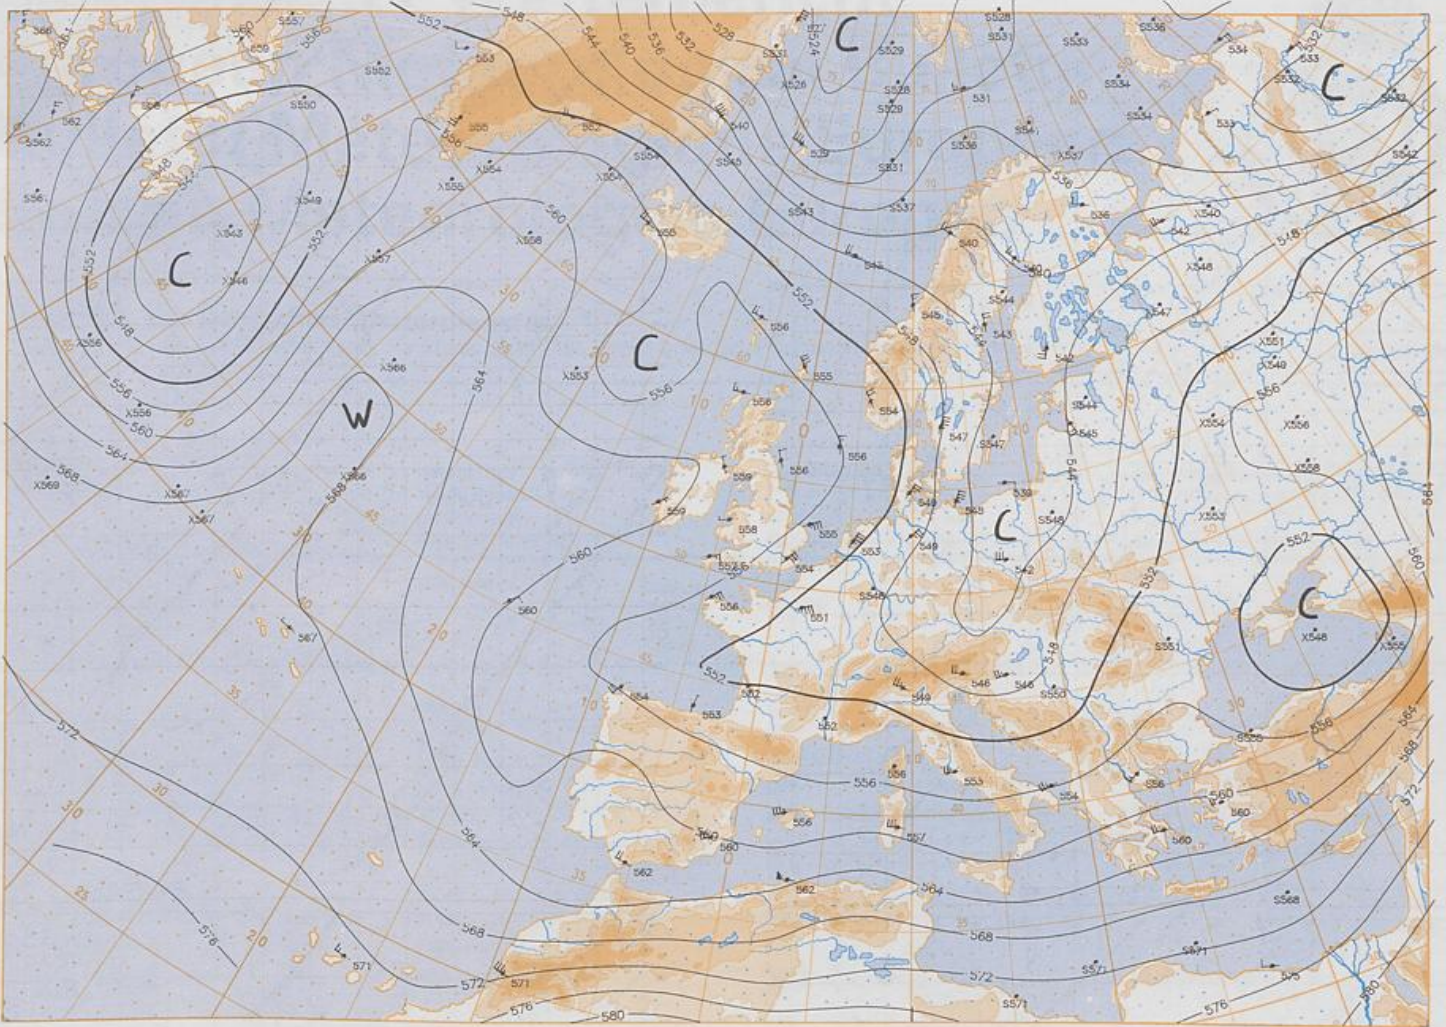

100 hPa 12 UTC

Stereogr. proj. 1:30 000 000 in 60°N

850 hPa 12 UTC

700 hPa 12 UTC

Stereogr. proj. 1:30 000 000 in 60°N

500/1000 hPa 12 UTC

300 hPa 12 UTC

Aerological Diagrams 12 UTC