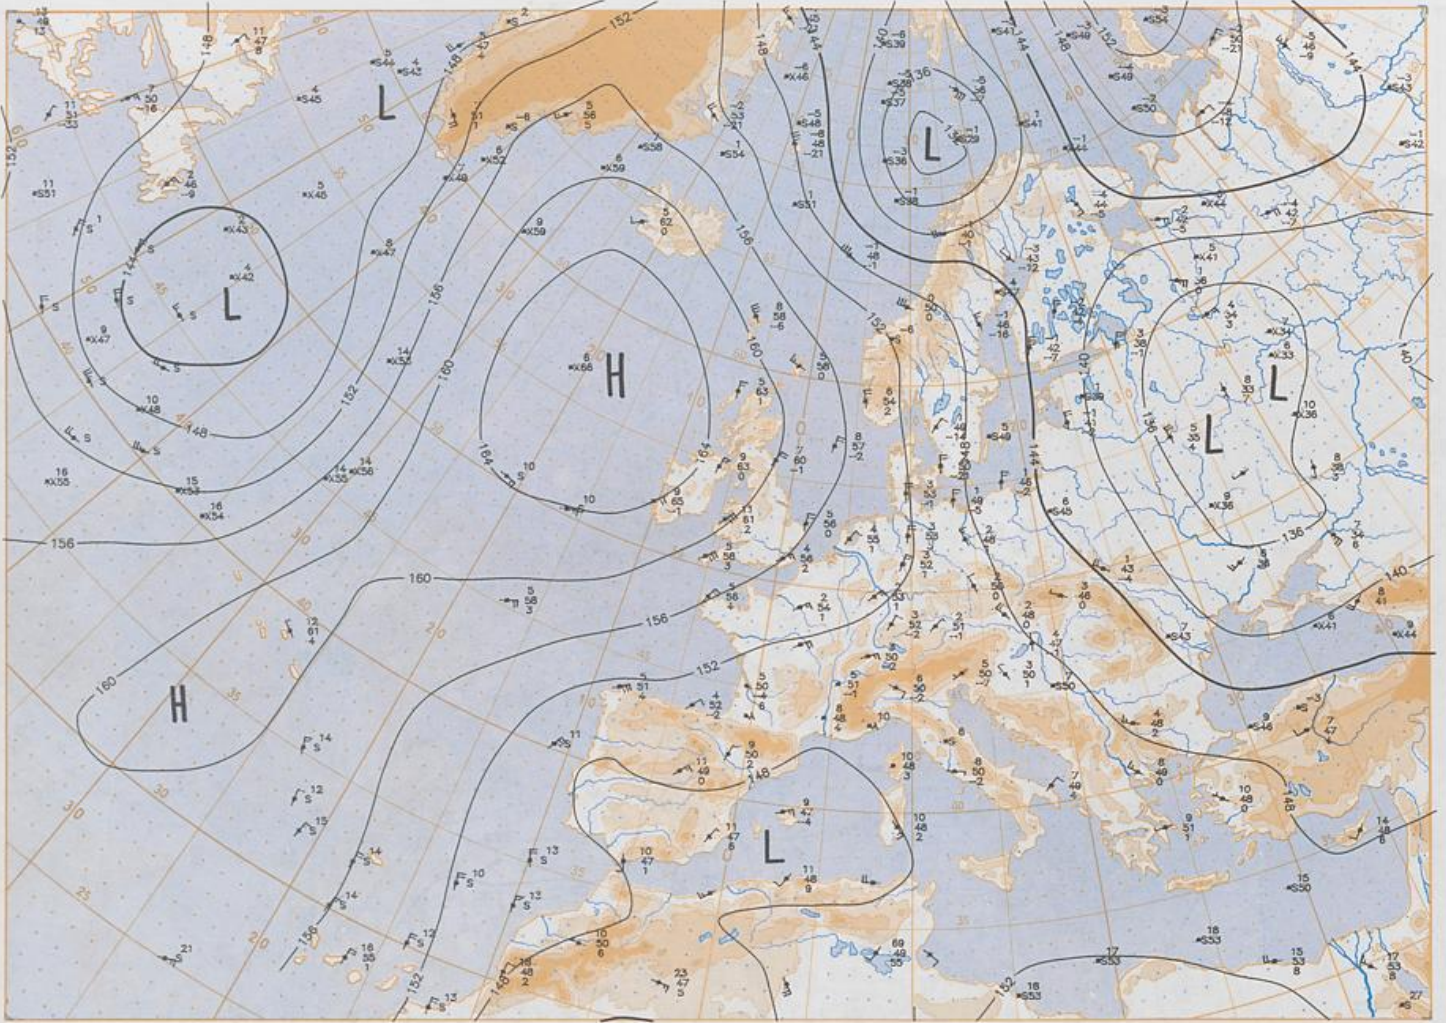

850 hPa 12 UTC

Stereogr. proj. 1:30 000 000 in 60°N