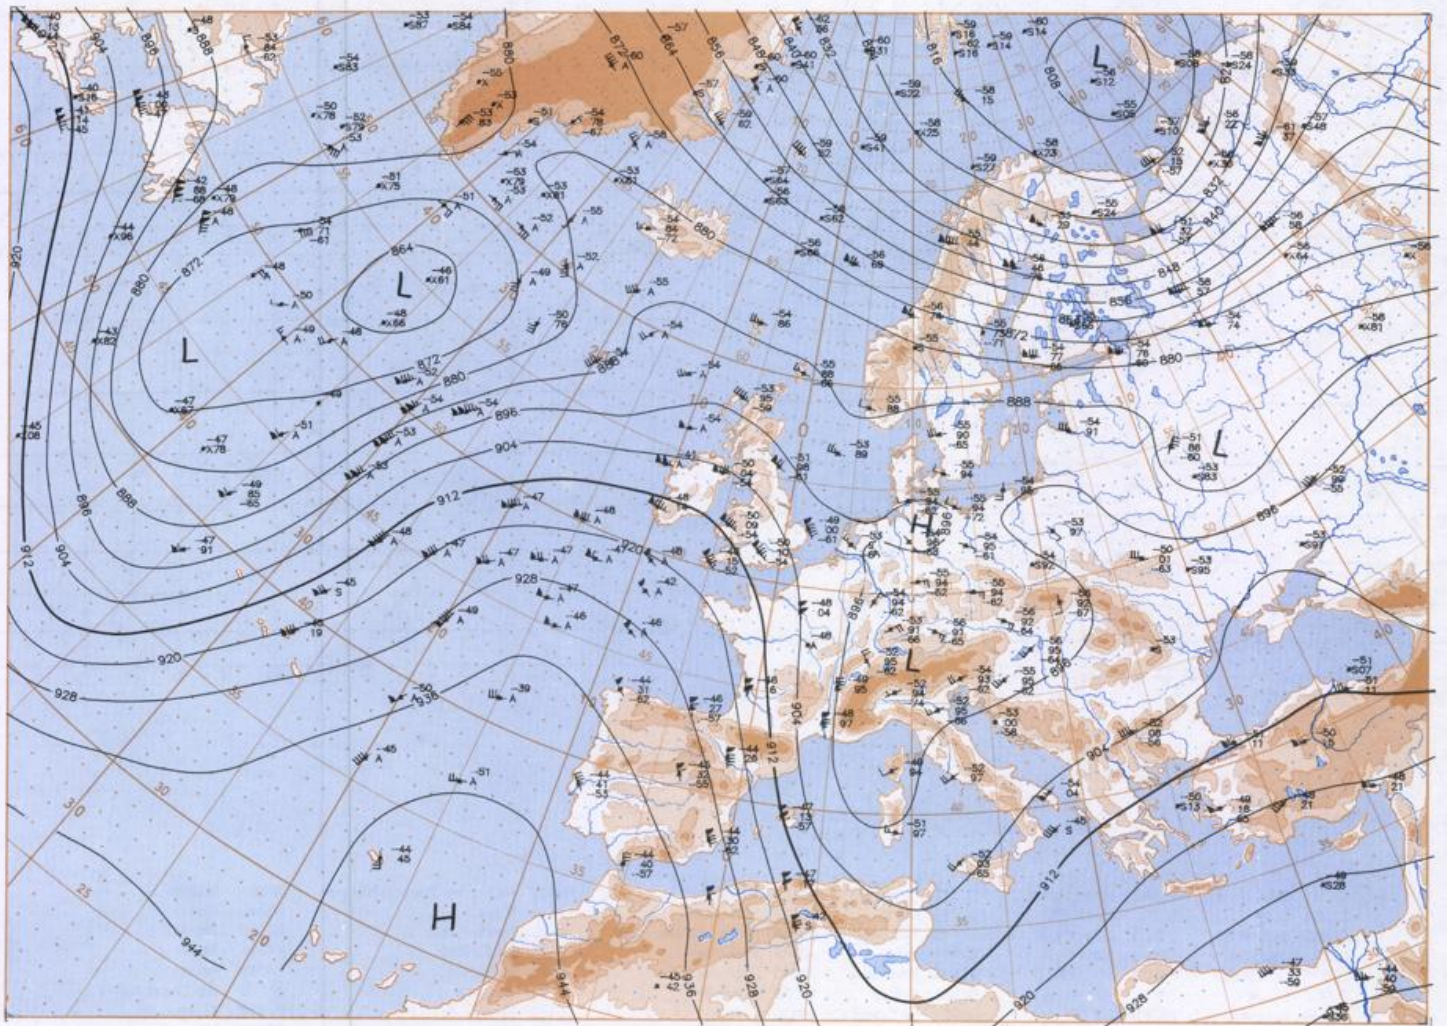

Stereogr. proj. 1:30 000 000 60°N

Surface chart 00 UTC

100 hPa 13 UTC

Stereogr. proj. 1:60 000 000 60°N

Stereogr. proj. 1:30 000 000 in 60°N

850 hPa 12 UTC

850 hPa 12 UTC

Stereogr. proj. 1:30 000 000 in 60°N

500/1000 hPa 12 UTC

300 hPa 18 UTC

Aerological Diagrams 12 UTC

- |                 |                   |                 |                         |                               |                        |
|-----------------|-------------------|-----------------|-------------------------|-------------------------------|------------------------|
| 01241 Orland    | 03882 Herstmoueux | 06610 Payere    | 10184 Greifswald        | 10868 München-Oberschleißheim | 16080 Milano           |
| 01384 Oslo      | 03808 Camborne    | 07710 Brest     | 10393 Lindenberg        | 11035 Wien                    | 16245 Roma             |
| 01415 Stavanger | 03920 Long Kesh   | 07145 Trappes   | 10486 Dresden-Wahnsdorf | 11520 Praha-Libus             | 16320 Brindisi         |
| 02465 Stockholm | 03953 Valentia    | 07481 Lyon      | 10548 Meiningen         | 12374 Legionowo               | 16716 Athen            |
| 02527 Goteborg  | 04018 Keflavik    | 07510 Bordeaux  | 10035 Schleswig         | 12843 Budapest                | 17062 Istanbul         |
| 03005 Lerwick   | 06181 Kobenhavn   | 07645 Nimes     | 10338 Hannover          | 13275 Beograd                 | 40179 Bet Dagan/Israel |
| 03240 Boulmer   | 06260 De Bilt     | 08001 La Conuna | 10410 Essen             | 15420 Bukarest                | 17130 Ankara           |
| 03496 Hemsby    | 06447 Uccle       | 08579 Lisboa    | 10739 Stuttgart         | 16044 Udine                   | 27612 Moskava          |