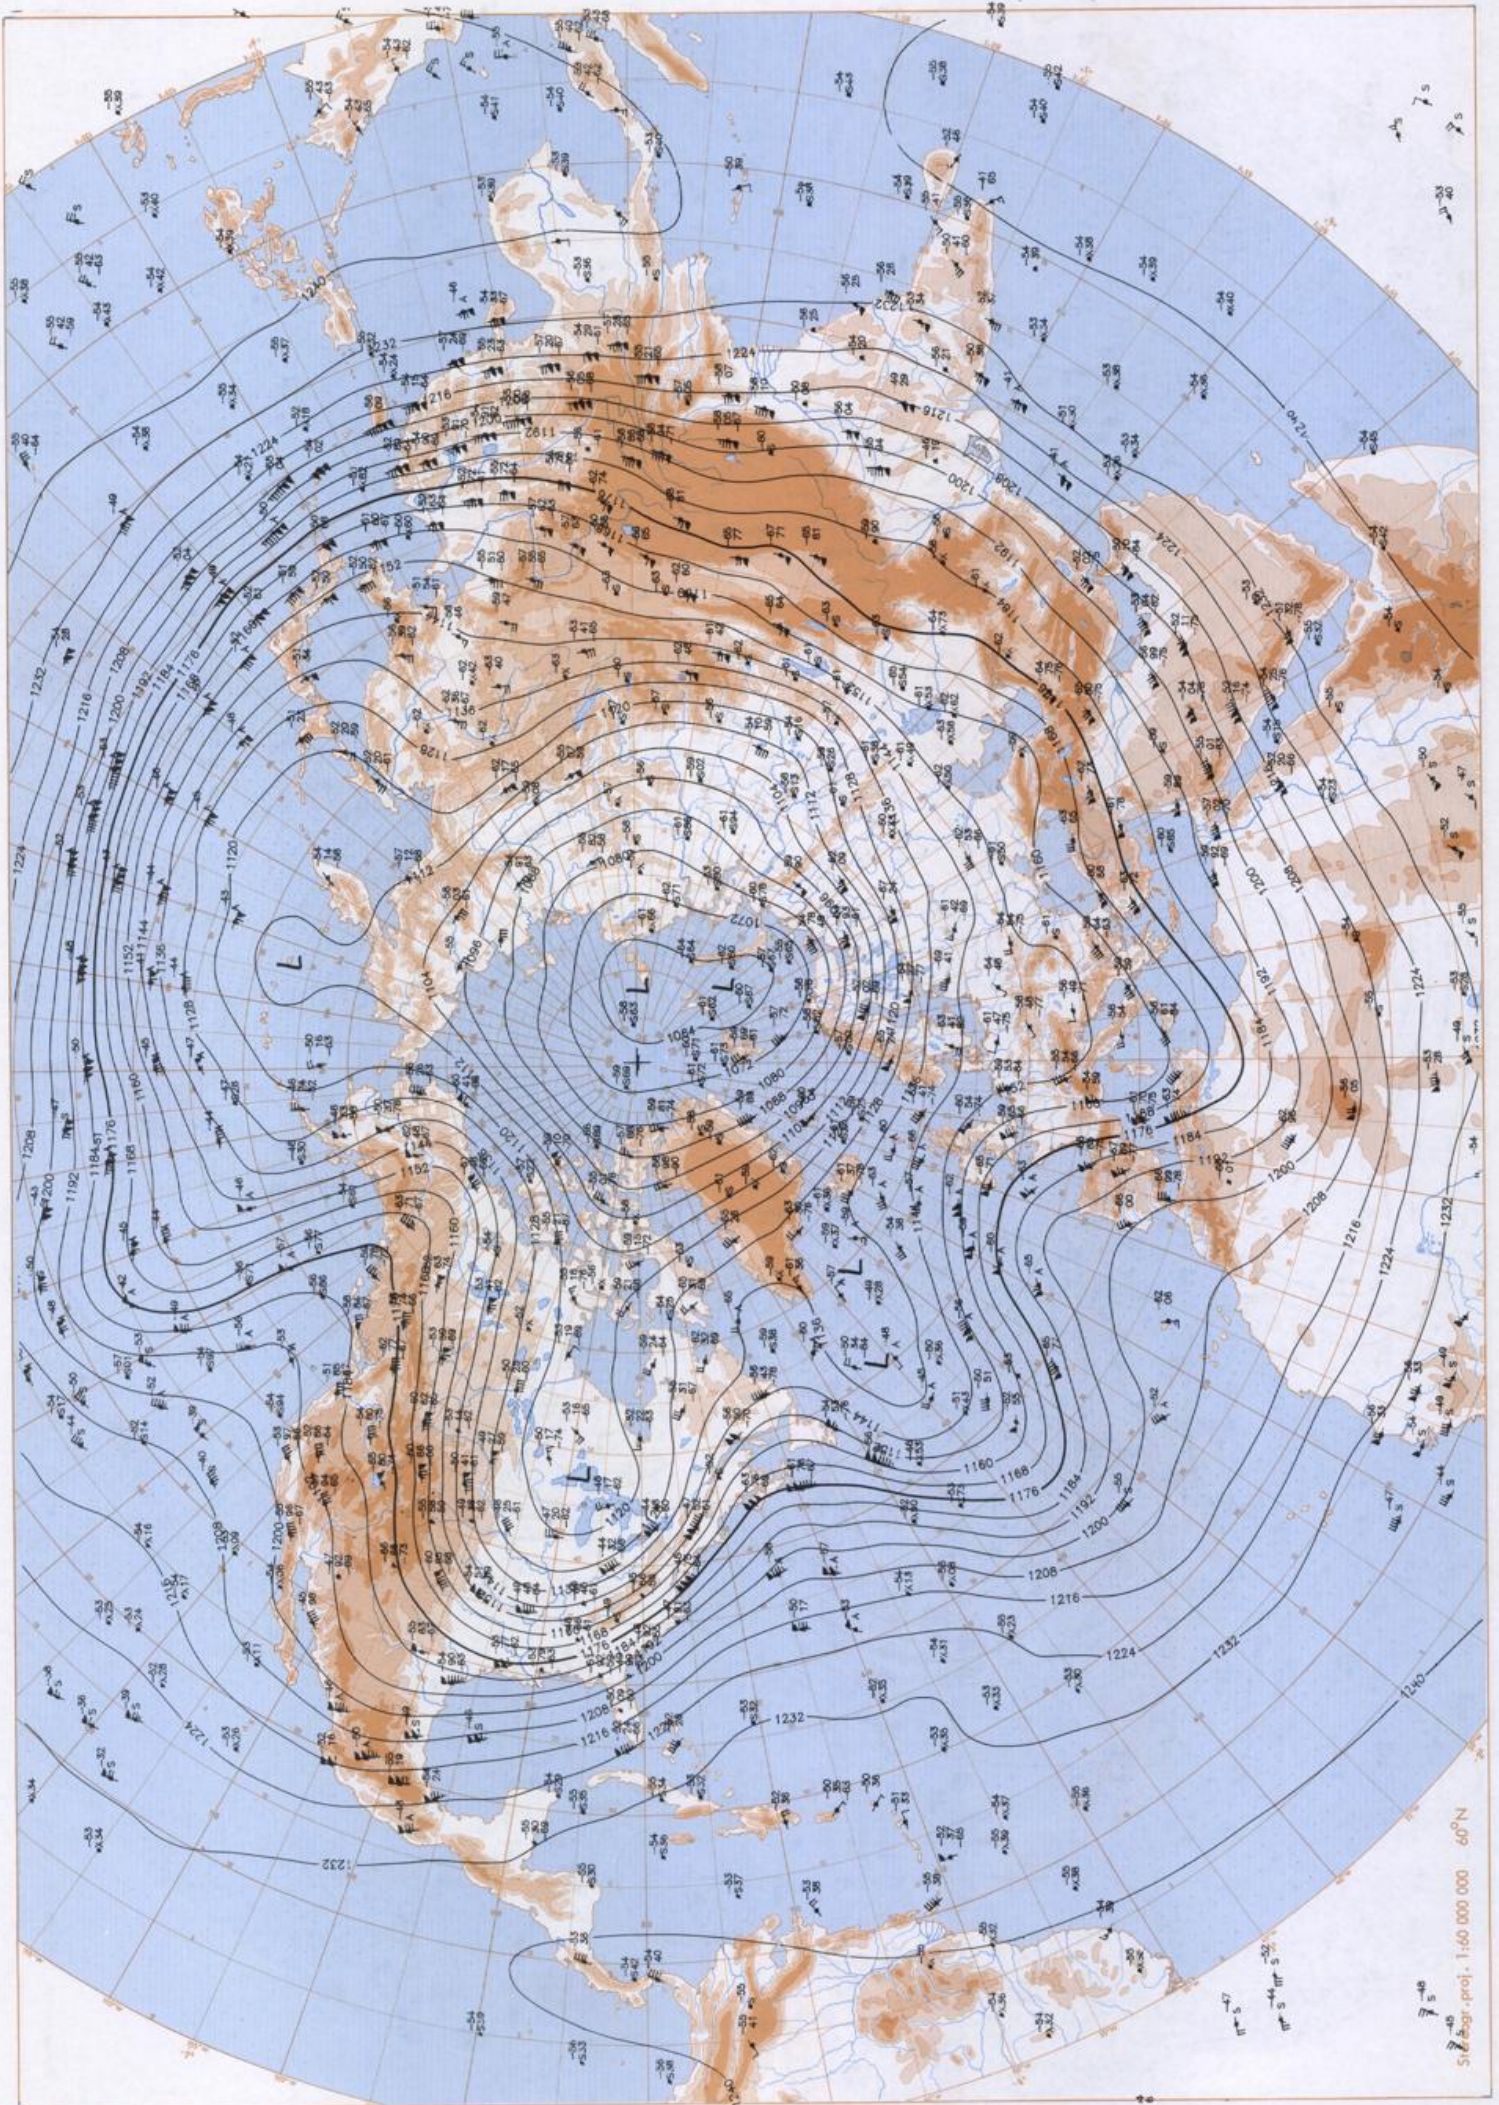

### Contenu

Carte de surface 00 UTC  
Carte de surface sur l'hémisphère nord 12 UTC  
Surface 500 hPa sur l'hémisphère nord 12 UTC  
Surface 200 hPa sur l'hémisphère nord 12 UTC  
Surface 100 hPa sur l'hémisphère nord 12 UTC  
850 hPa 12 UTC, 700 hPa 12 UTC  
Carte d'épaisseur 500/1000 hPa 12 UTC  
300 hPa 12 UTC  
Diagrammes aérologiques 12 UTC

### Contenido

Análisis superficie 00 UTC  
Análisis en superficie hemisferio norte 12 UTC  
Topografía de la superficie de 500 hPa hemisferio norte 12 UTC  
Topografía de la superficie de 200 hPa hemisferio norte 12 UTC  
Topografía de la superficie de 100 hPa hemisferio norte 12 UTC  
850 hPa 12 UTC, 700 hPa 12 UTC  
Relativa 500/1000 hPa 12 UTC  
300 hPa 12 UTC  
Diagramas aerológicos 12 UTC

Stereogr. proj. 1:30 000 000 60°N

Surface chart 00 UTC

100 hPa 13 UTC

Stereogr. proj. 1:60 000 000 60°N

Stereogr. proj. 1:30 000 000 in 60°N

850 hPa 12 UTC

850 hPa 12 UTC

Stereogr. proj. 1:30 000 000 in 60°N