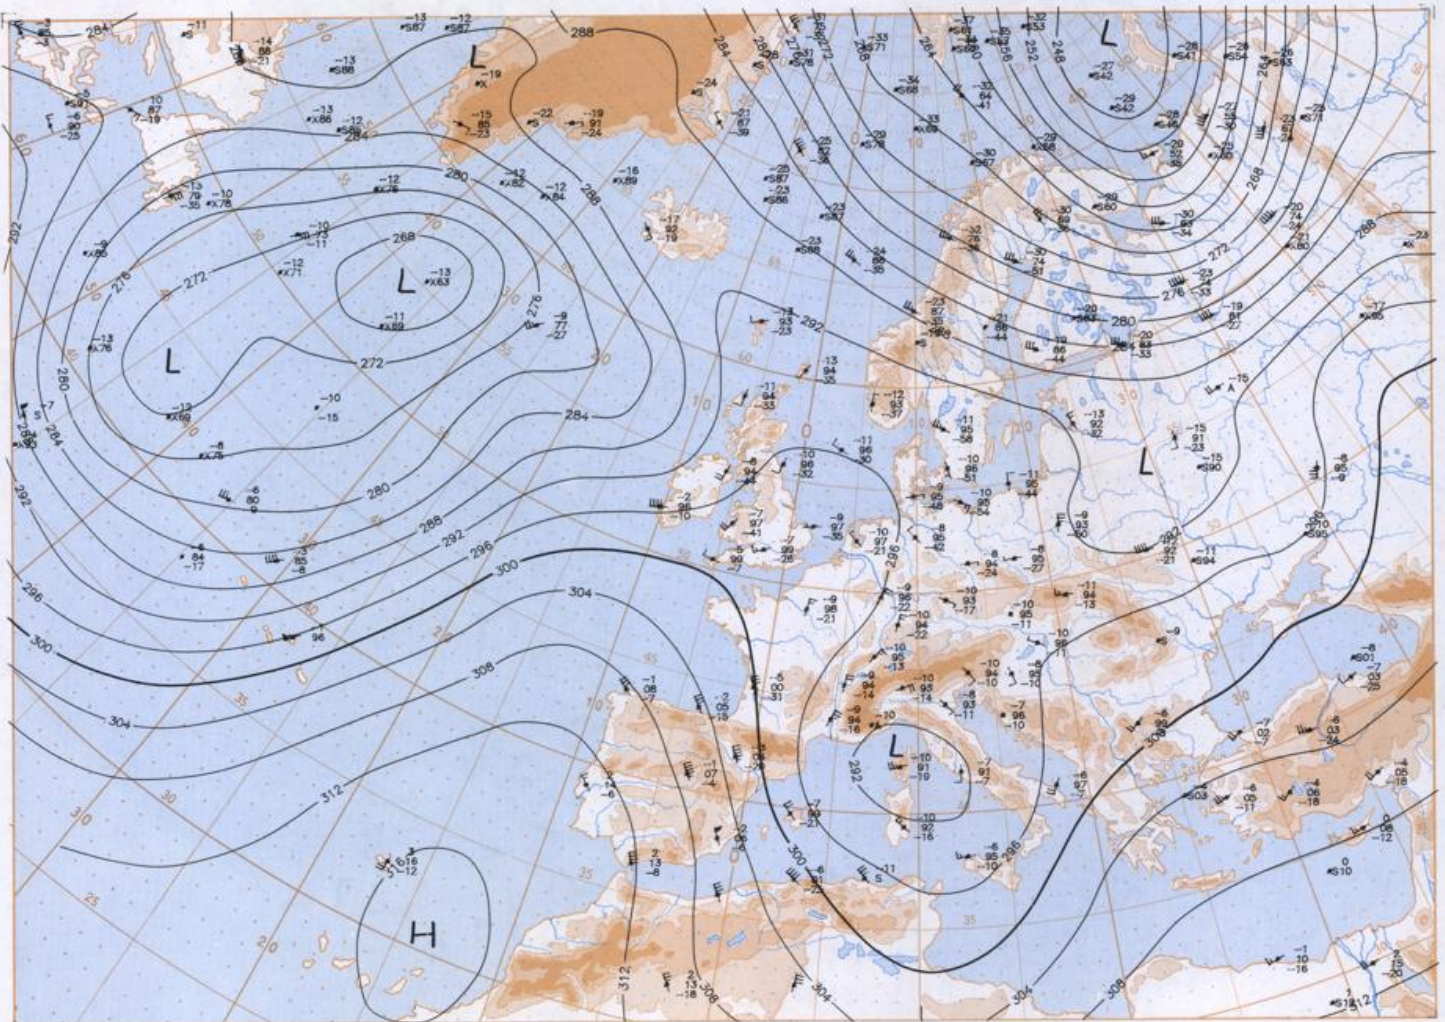

Stereogr. proj. 1:30 000 000 60°N

Surface chart 00 UTC

100 hPa 13 UTC

Stereogr. proj. 1:60 000 000 60°N

Stereogr. proj. 1:30 000 000 in 60°N

850 hPa 12 UTC

850 hPa 12 UTC

Stereogr. proj. 1:30 000 000 in 60°N

500/1000 hPa 12 UTC

300 hPa 18 UTC

Aerological Diagrams 12 UTC

- |                 |                   |                 |                         |                               |                        |
|-----------------|-------------------|-----------------|-------------------------|-------------------------------|------------------------|
| 01241 Orland    | 03882 Herstmoueux | 06610 Payere    | 10184 Greifswald        | 10868 München-Oberschleißheim | 16080 Milano           |
| 01384 Oslo      | 03808 Camborne    | 07710 Brest     | 10393 Lindenberg        | 11035 Wien                    | 16245 Roma             |
| 01415 Stavanger | 03920 Long Kesh   | 07145 Trappes   | 10486 Dresden-Wahnsdorf | 11520 Praha-Libus             | 16320 Brindisi         |
| 02465 Stockholm | 03953 Valentia    | 07481 Lyon      | 10548 Meiningen         | 12374 Legionowo               | 16716 Athen            |
| 02527 Goteborg  | 04018 Keflavik    | 07510 Bordeaux  | 10035 Schleswig         | 12843 Budapest                | 17062 Istanbul         |
| 03005 Lerwick   | 06181 Kobenhavn   | 07645 Nimes     | 10338 Hannover          | 13275 Beograd                 | 40179 Bet Dagan/Israel |
| 03240 Boulmer   | 06260 De Bilt     | 08001 La Conuna | 10410 Essen             | 15420 Bukarest                | 17130 Ankara           |
| 03496 Hemsby    | 06447 Uccle       | 08579 Lisboa    | 10739 Stuttgart         | 16044 Udine                   | 27612 Moskava          |