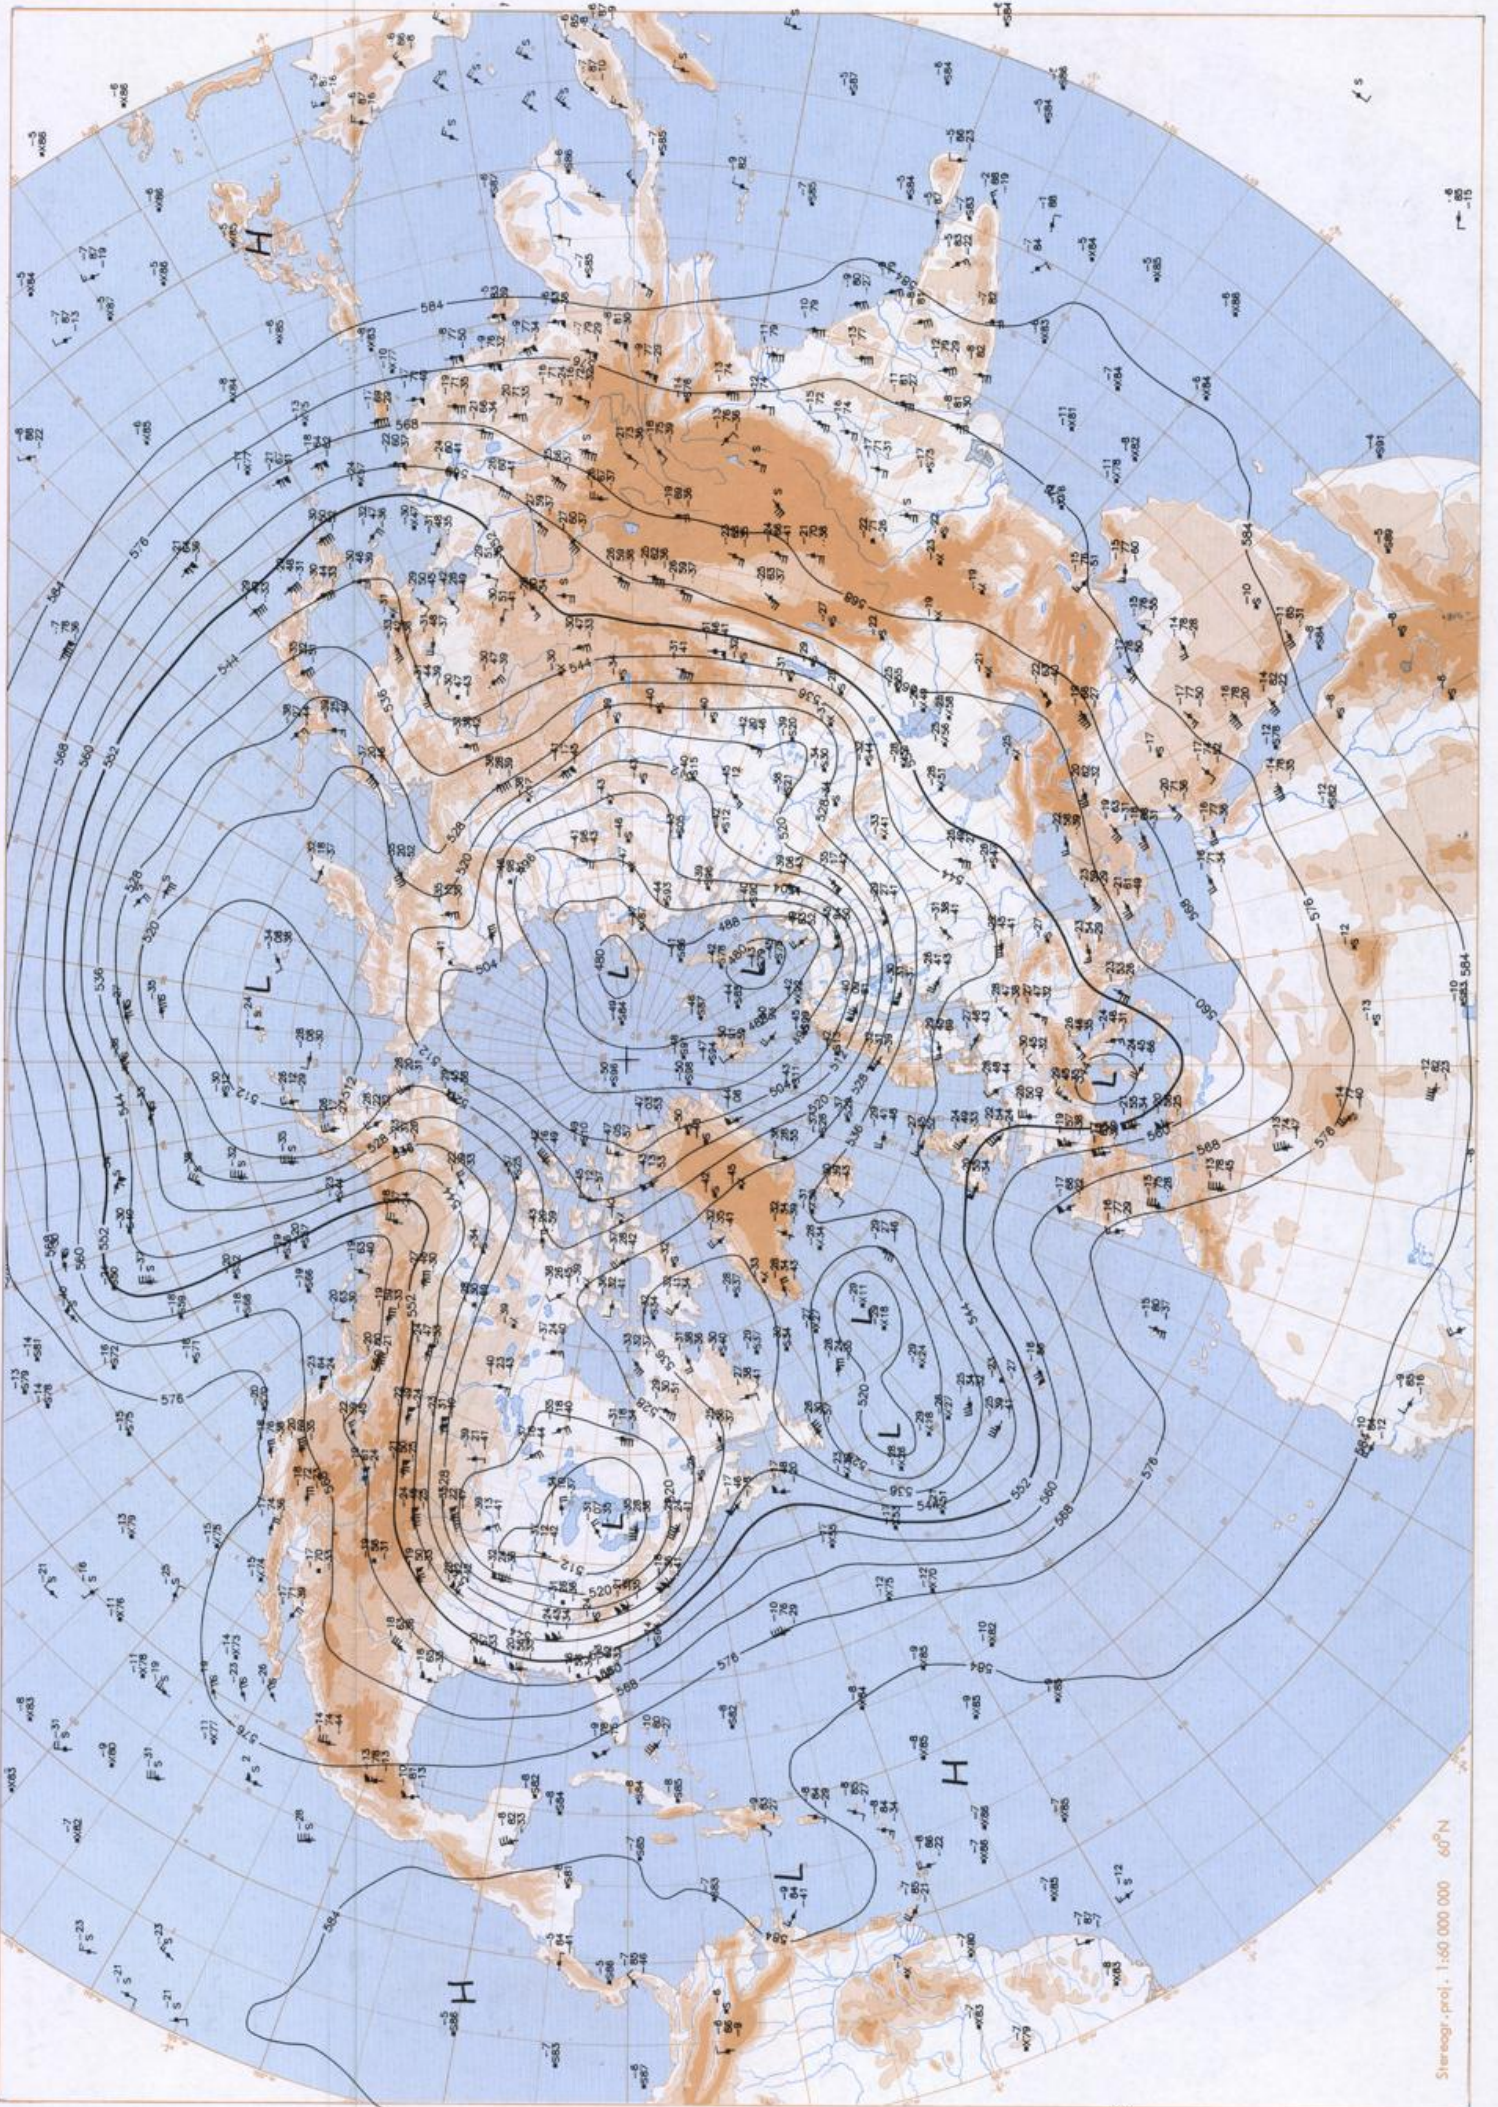

### Contenido

Análisis superficie 00 UTC  
Análisis en superficie hemisferio norte 12 UTC  
Topografía de la superficie de 500 hPa hemisferio norte 12 UTC  
Topografía de la superficie de 200 hPa hemisferio norte 12 UTC  
Topografía de la superficie de 100 hPa hemisferio norte 12 UTC  
850 hPa 12 UTC, 700 hPa 12 UTC  
Relativa 500/1000 hPa 12 UTC  
300 hPa 12 UTC  
Diagramas aerológicos 12 UTC

Stereogr. proj. 1:30 000 000 60°N

Surface chart 00 UTC

100 hPa 13 UTC

Stereogr. proj. 1:60 000 000 60°N

Stereogr. proj. 1:30 000 000 in 60°N

850 hPa 12 UTC

850 hPa 12 UTC

Stereogr. proj. 1:30 000 000 in 60°N