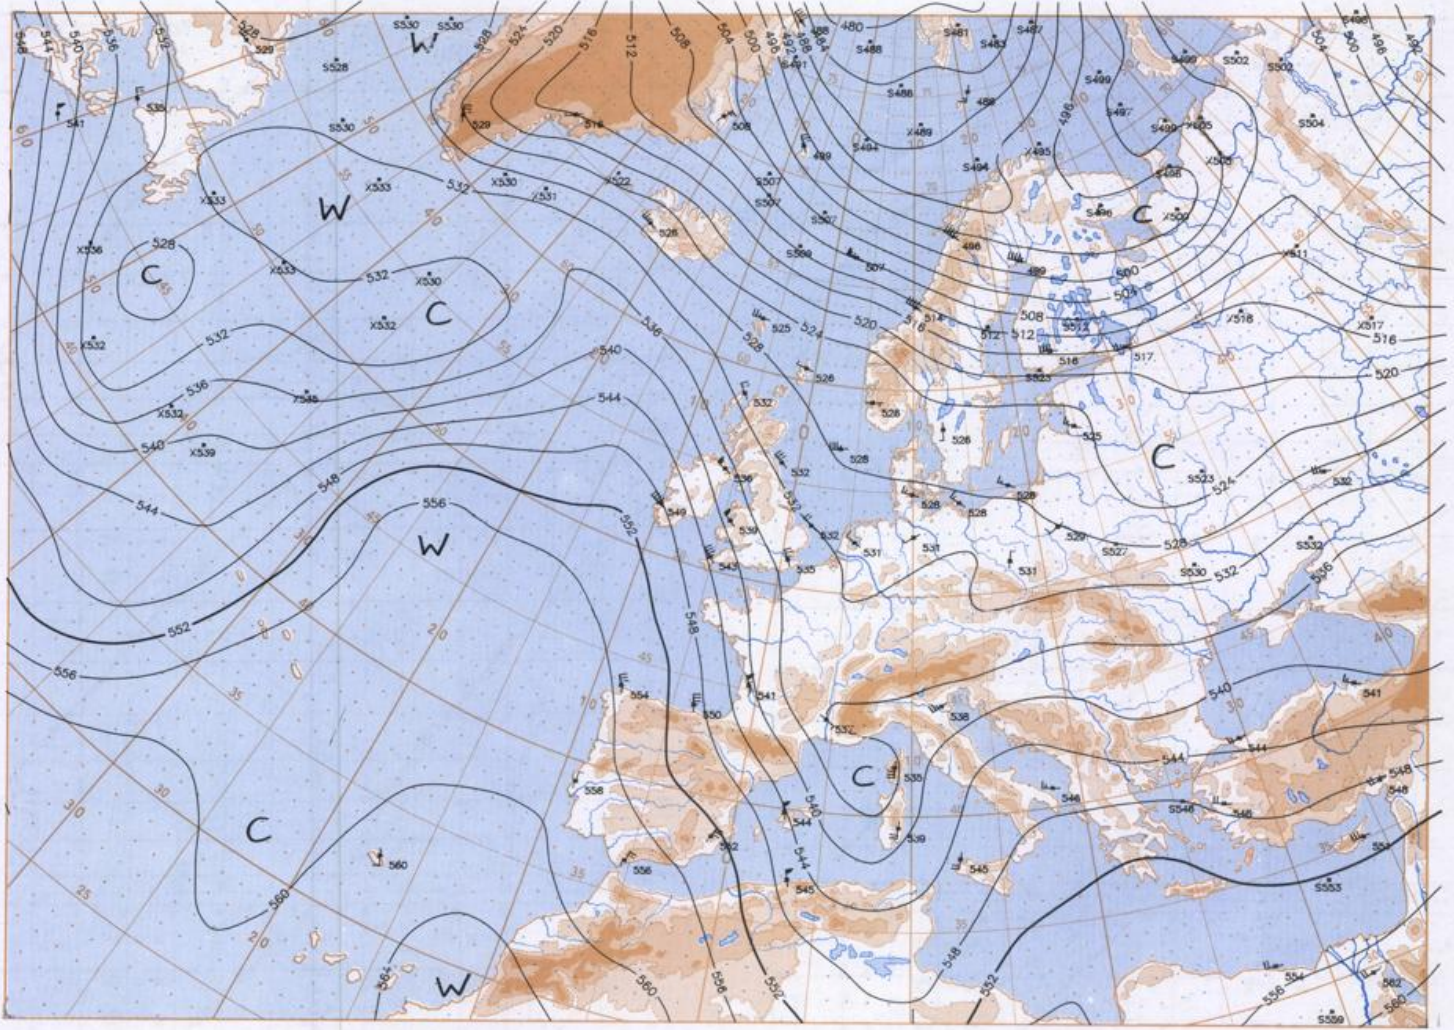

Stereogr. proj. 1:30 000 000 60°N

Surface chart 00 UTC

100 hPa 13 UTC

Stereogr. proj. 1:60 000 000 60°N

Stereogr. proj. 1:30 000 000 in 60°N

850 hPa 12 UTC

850 hPa 12 UTC

Stereogr. proj. 1:30 000 000 in 60°N

500/1000 hPa 12 UTC

300 hPa 18 UTC

Aerological Diagrams 12 UTC

- |                 |                   |                 |                         |                               |                        |
|-----------------|-------------------|-----------------|-------------------------|-------------------------------|------------------------|
| 01241 Orland    | 03882 Herstmoueux | 06610 Payere    | 10184 Greifswald        | 10868 München-Oberschleißheim | 16080 Milano           |
| 01384 Oslo      | 03808 Camborne    | 07710 Brest     | 10393 Lindenberg        | 11035 Wien                    | 16245 Roma             |
| 01415 Stavanger | 03920 Long Kesh   | 07145 Trappes   | 10486 Dresden-Wahnsdorf | 11520 Praha-Libus             | 16320 Brindisi         |
| 02465 Stockholm | 03953 Valentia    | 07481 Lyon      | 10548 Meiningen         | 12374 Legionowo               | 16716 Athen            |
| 02527 Goteborg  | 04018 Keflavik    | 07510 Bordeaux  | 10035 Schleswig         | 12843 Budapest                | 17062 Istanbul         |
| 03005 Lerwick   | 06181 Kobenhavn   | 07645 Nimes     | 10338 Hannover          | 13275 Beograd                 | 40179 Bet Dagan/Israel |
| 03240 Boulmer   | 06260 De Bilt     | 08001 La Conuna | 10410 Essen             | 15420 Bukarest                | 17130 Ankara           |
| 03496 Hemsby    | 06447 Uccle       | 08579 Lisboa    | 10739 Stuttgart         | 16044 Udine                   | 27612 Moskava          |