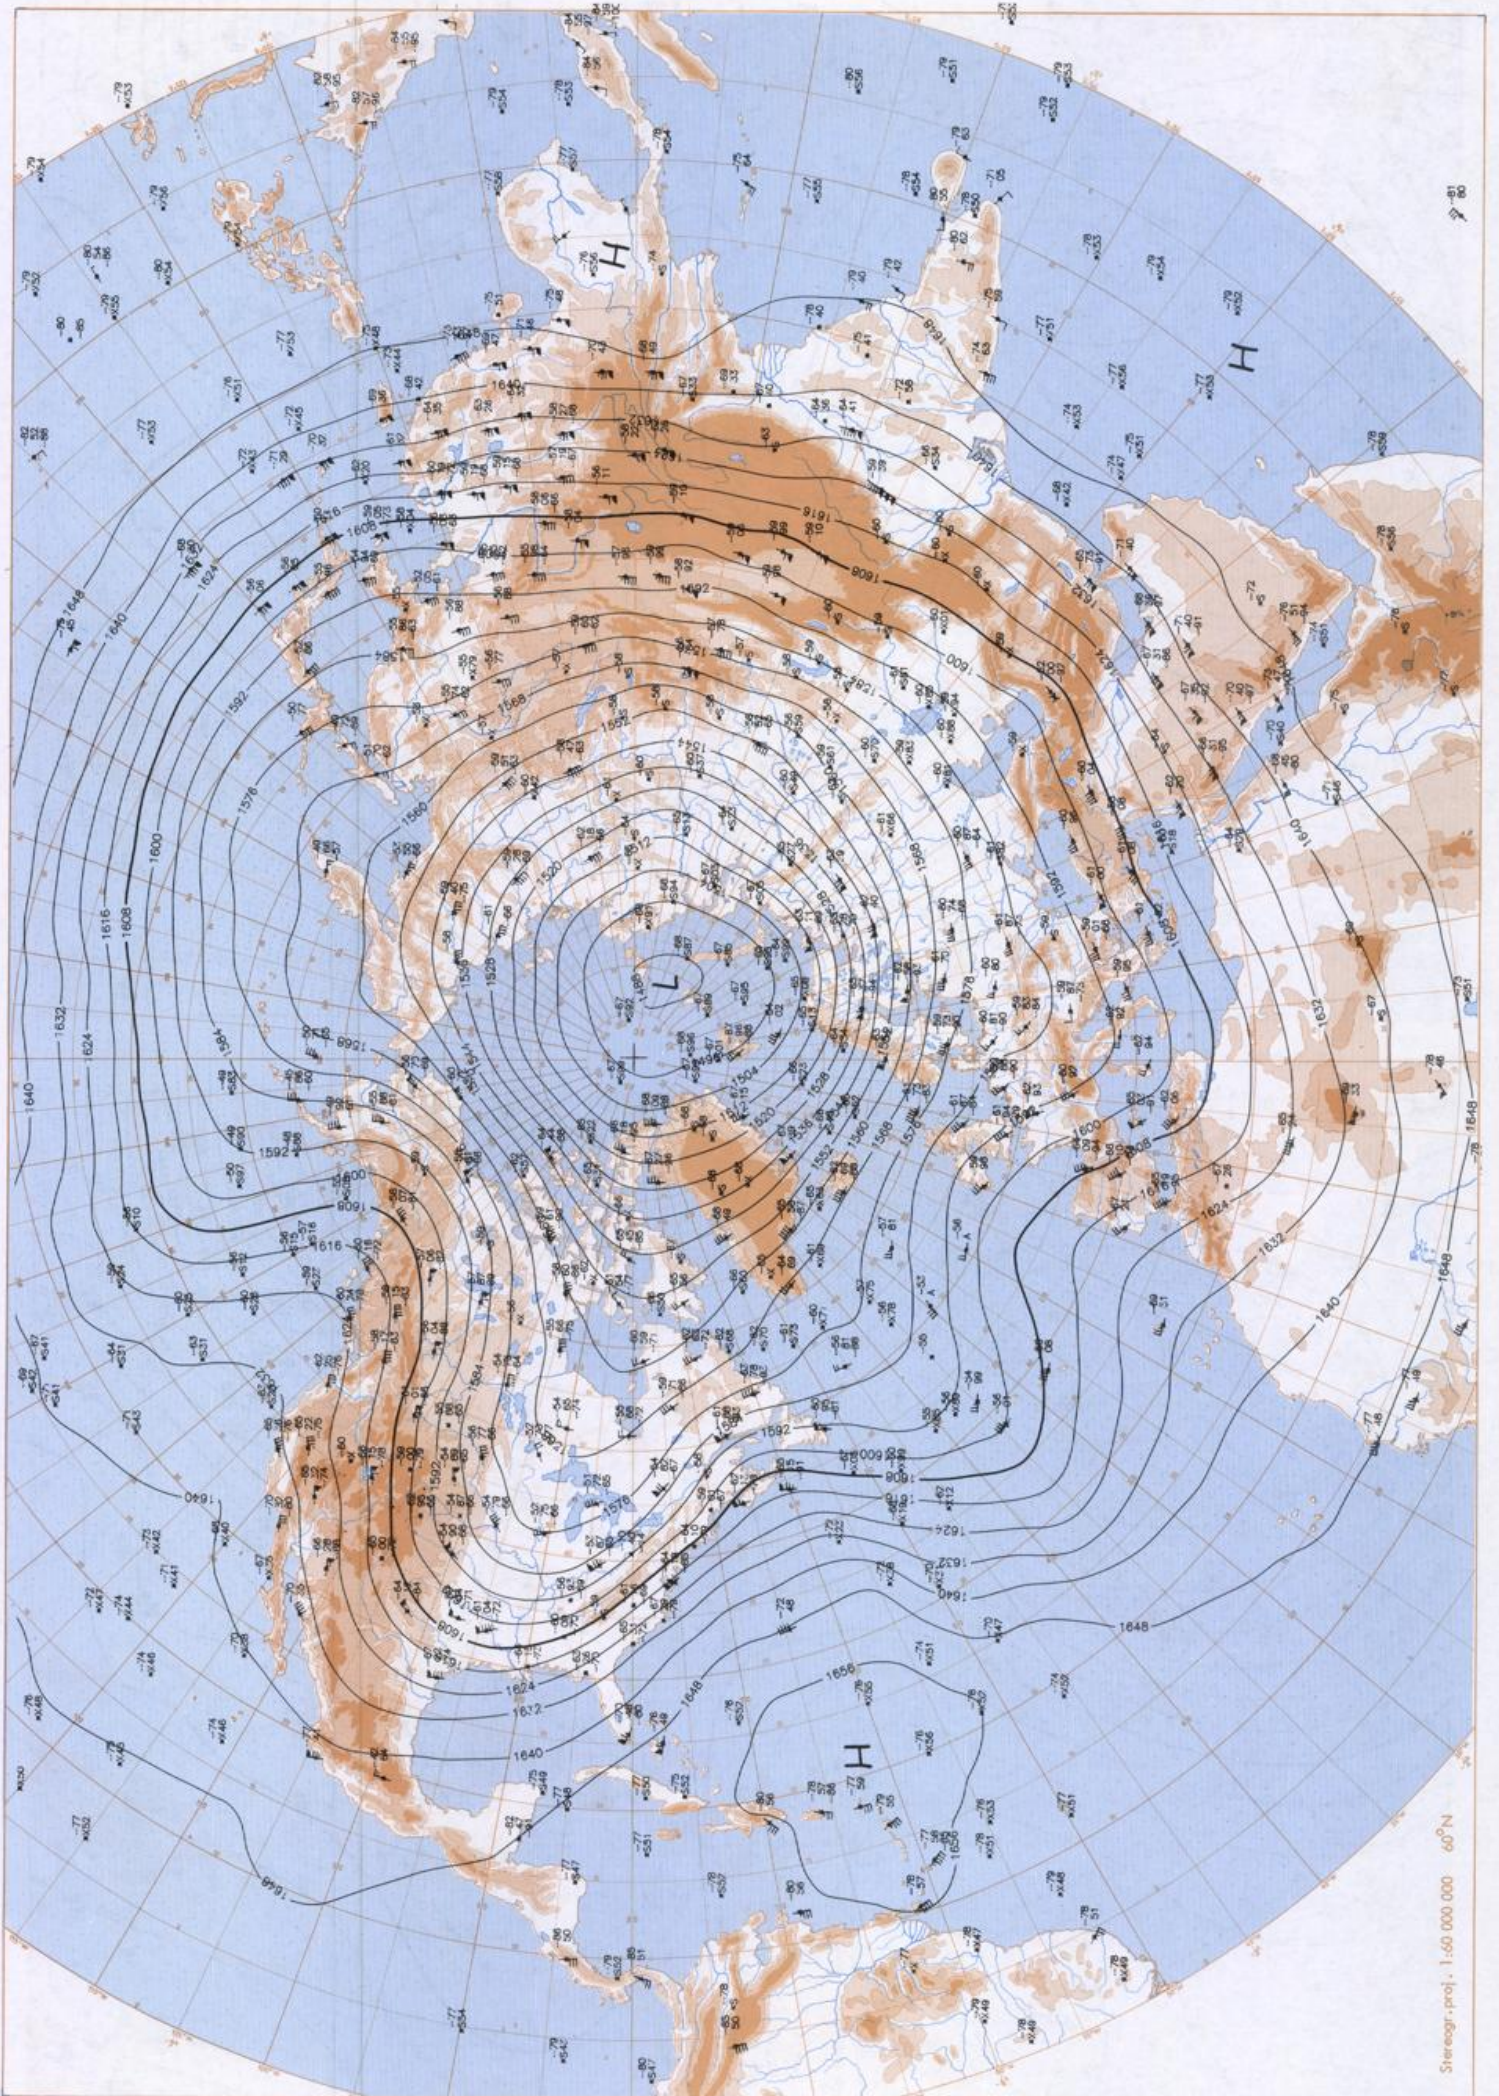

### Contenu

Carte de surface 00 UTC  
Carte de surface sur l'hémisphère nord 12 UTC  
Surface 500 hPa sur l'hémisphère nord 12 UTC  
Surface 200 hPa sur l'hémisphère nord 12 UTC  
Surface 100 hPa sur l'hémisphère nord 12 UTC  
850 hPa 12 UTC, 700 hPa 12 UTC  
Carte d'épaisseur 500/1000 hPa 12 UTC  
300 hPa 12 UTC  
Diagrammes aérologiques 12 UTC

### Contenido

Análisis superficie 00 UTC  
Análisis en superficie hemisferio norte 12 UTC  
Topografía de la superficie de 500 hPa hemisferio norte 12 UTC  
Topografía de la superficie de 200 hPa hemisferio norte 12 UTC  
Topografía de la superficie de 100 hPa hemisferio norte 12 UTC  
850 hPa 12 UTC, 700 hPa 12 UTC  
Relativa 500/1000 hPa 12 UTC  
300 hPa 12 UTC  
Diagramas aerológicos 12 UTC

Stereogr. proj. 1:30 000 000 60°N

Surface chart 00 UTC

100 hPa 13 UTC

Stereogr. proj. 1:60 000 000 60°N

Stereogr. proj. 1:30 000 000 in 60°N

850 hPa 12 UTC

850 hPa 12 UTC

Stereogr. proj. 1:30 000 000 in 60°N