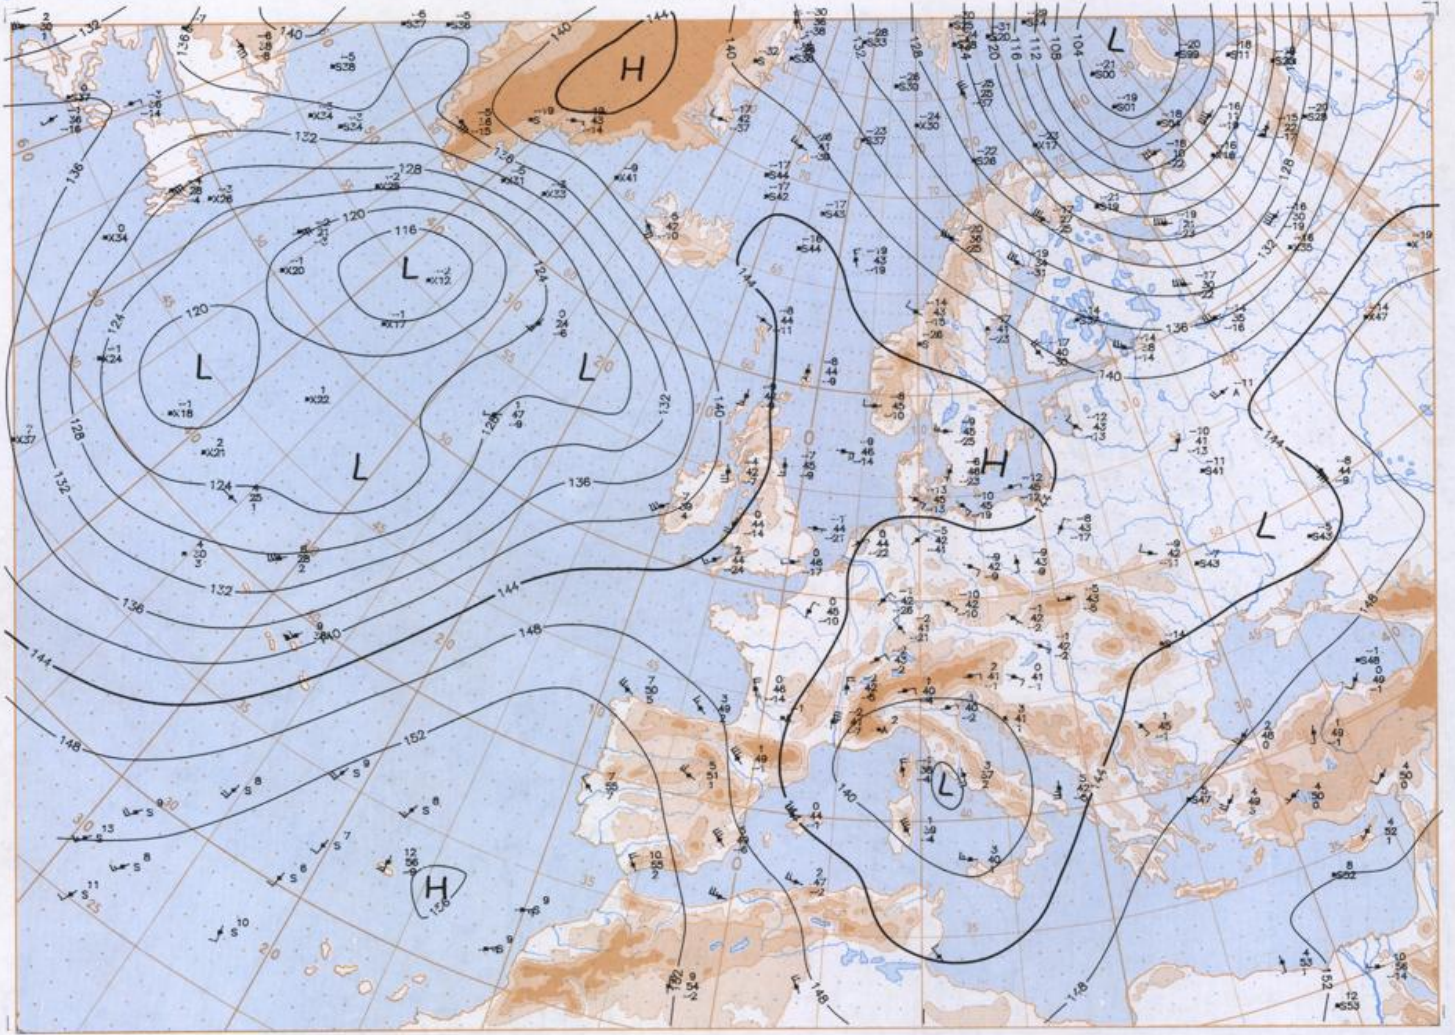

Stereogr. proj. 1:30 000 000 60°N

Surface chart 00 UTC

100 hPa 13 UTC

Stereogr. proj. 1:60 000 000 60°N

Stereogr. proj. 1:30 000 000 in 60°N

850 hPa 12 UTC

850 hPa 12 UTC

Stereogr. proj. 1:30 000 000 in 60°N

500/1000 hPa 12 UTC

300 hPa 18 UTC

Aerological Diagrams 12 UTC

- |                 |                   |                 |                         |                               |                        |
|-----------------|-------------------|-----------------|-------------------------|-------------------------------|------------------------|
| 01241 Orland    | 03882 Herstmoueux | 06610 Payere    | 10184 Greifswald        | 10868 München-Oberschleißheim | 16080 Milano           |
| 01384 Oslo      | 03808 Camborne    | 07710 Brest     | 10393 Lindenberg        | 11035 Wien                    | 16245 Roma             |
| 01415 Stavanger | 03920 Long Kesh   | 07145 Trappes   | 10486 Dresden-Wahnsdorf | 11520 Praha-Libus             | 16320 Brindisi         |
| 02465 Stockholm | 03953 Valentia    | 07481 Lyon      | 10548 Meiningen         | 12374 Legionowo               | 16716 Athen            |
| 02527 Goteborg  | 04018 Keflavik    | 07510 Bordeaux  | 10035 Schleswig         | 12843 Budapest                | 17062 Istanbul         |
| 03005 Lerwick   | 06181 Kobenhavn   | 07645 Nimes     | 10338 Hannover          | 13275 Beograd                 | 40179 Bet Dagan/Israel |
| 03240 Boulmer   | 06260 De Bilt     | 08001 La Conuna | 10410 Essen             | 15420 Bukarest                | 17130 Ankara           |
| 03496 Hemsby    | 06447 Uccle       | 08579 Lisboa    | 10739 Stuttgart         | 16044 Udine                   | 27612 Moskava          |