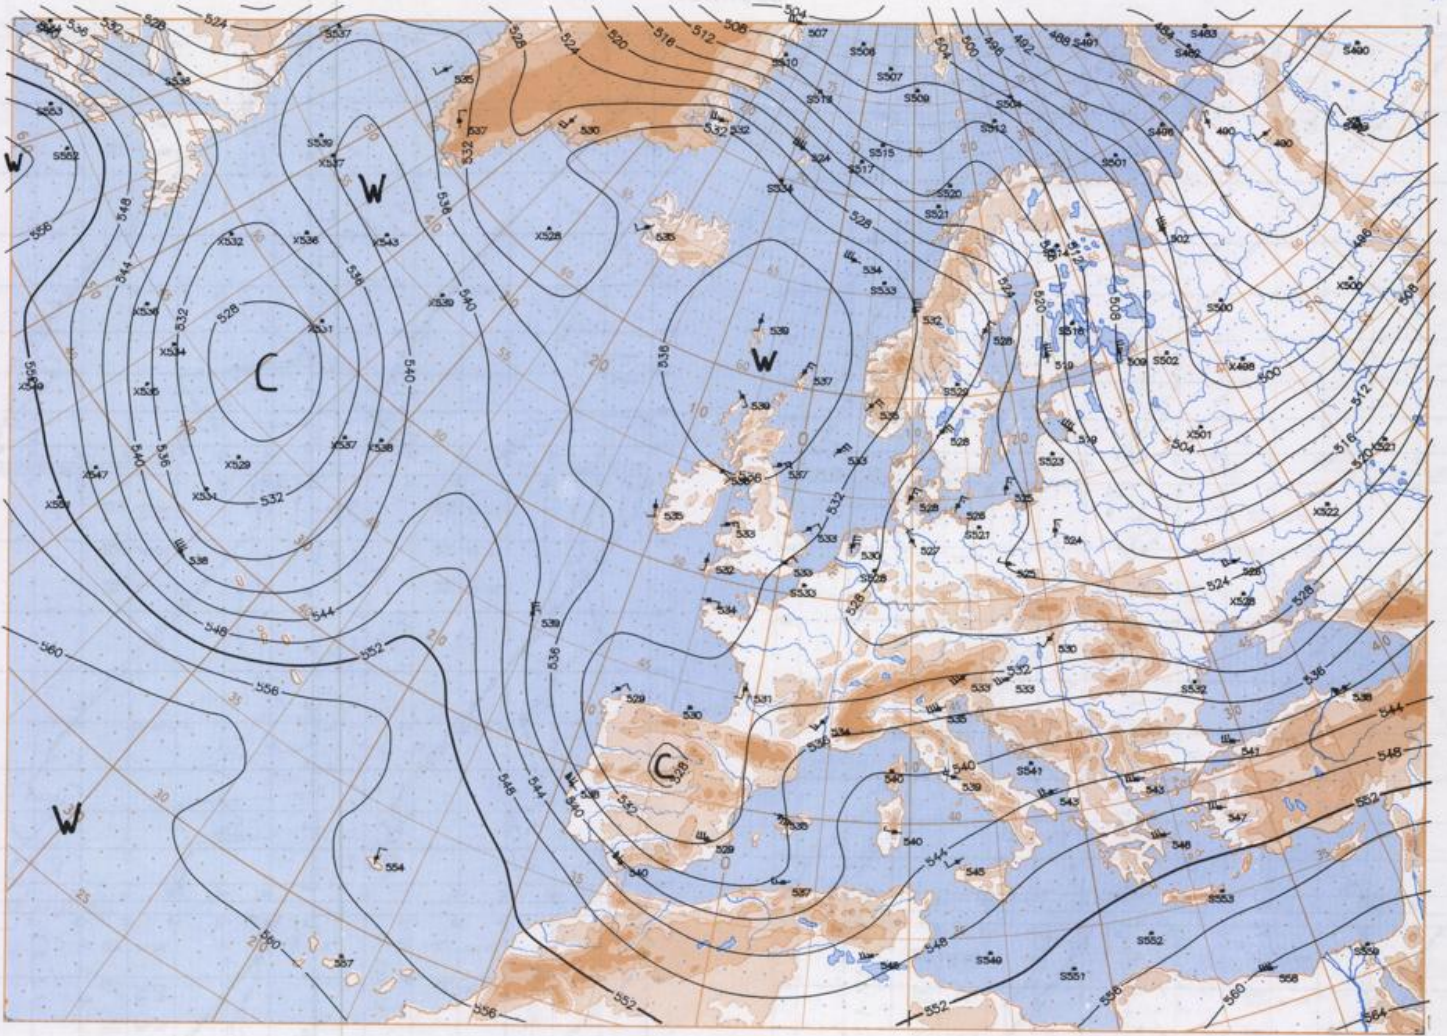

Stereogr. proj. 1:30 000 000 60°N

Surface chart 00 UTC

Stereogr. proj. 1:60 000 000 60°N

Stereogr. proj. 1:30 000 000 in 60°N

850 hPa 12 UTC

06.01.1997

Stereogr. proj. 1:30 000 000 in 60°N

500/1000 hPa 12 UTC