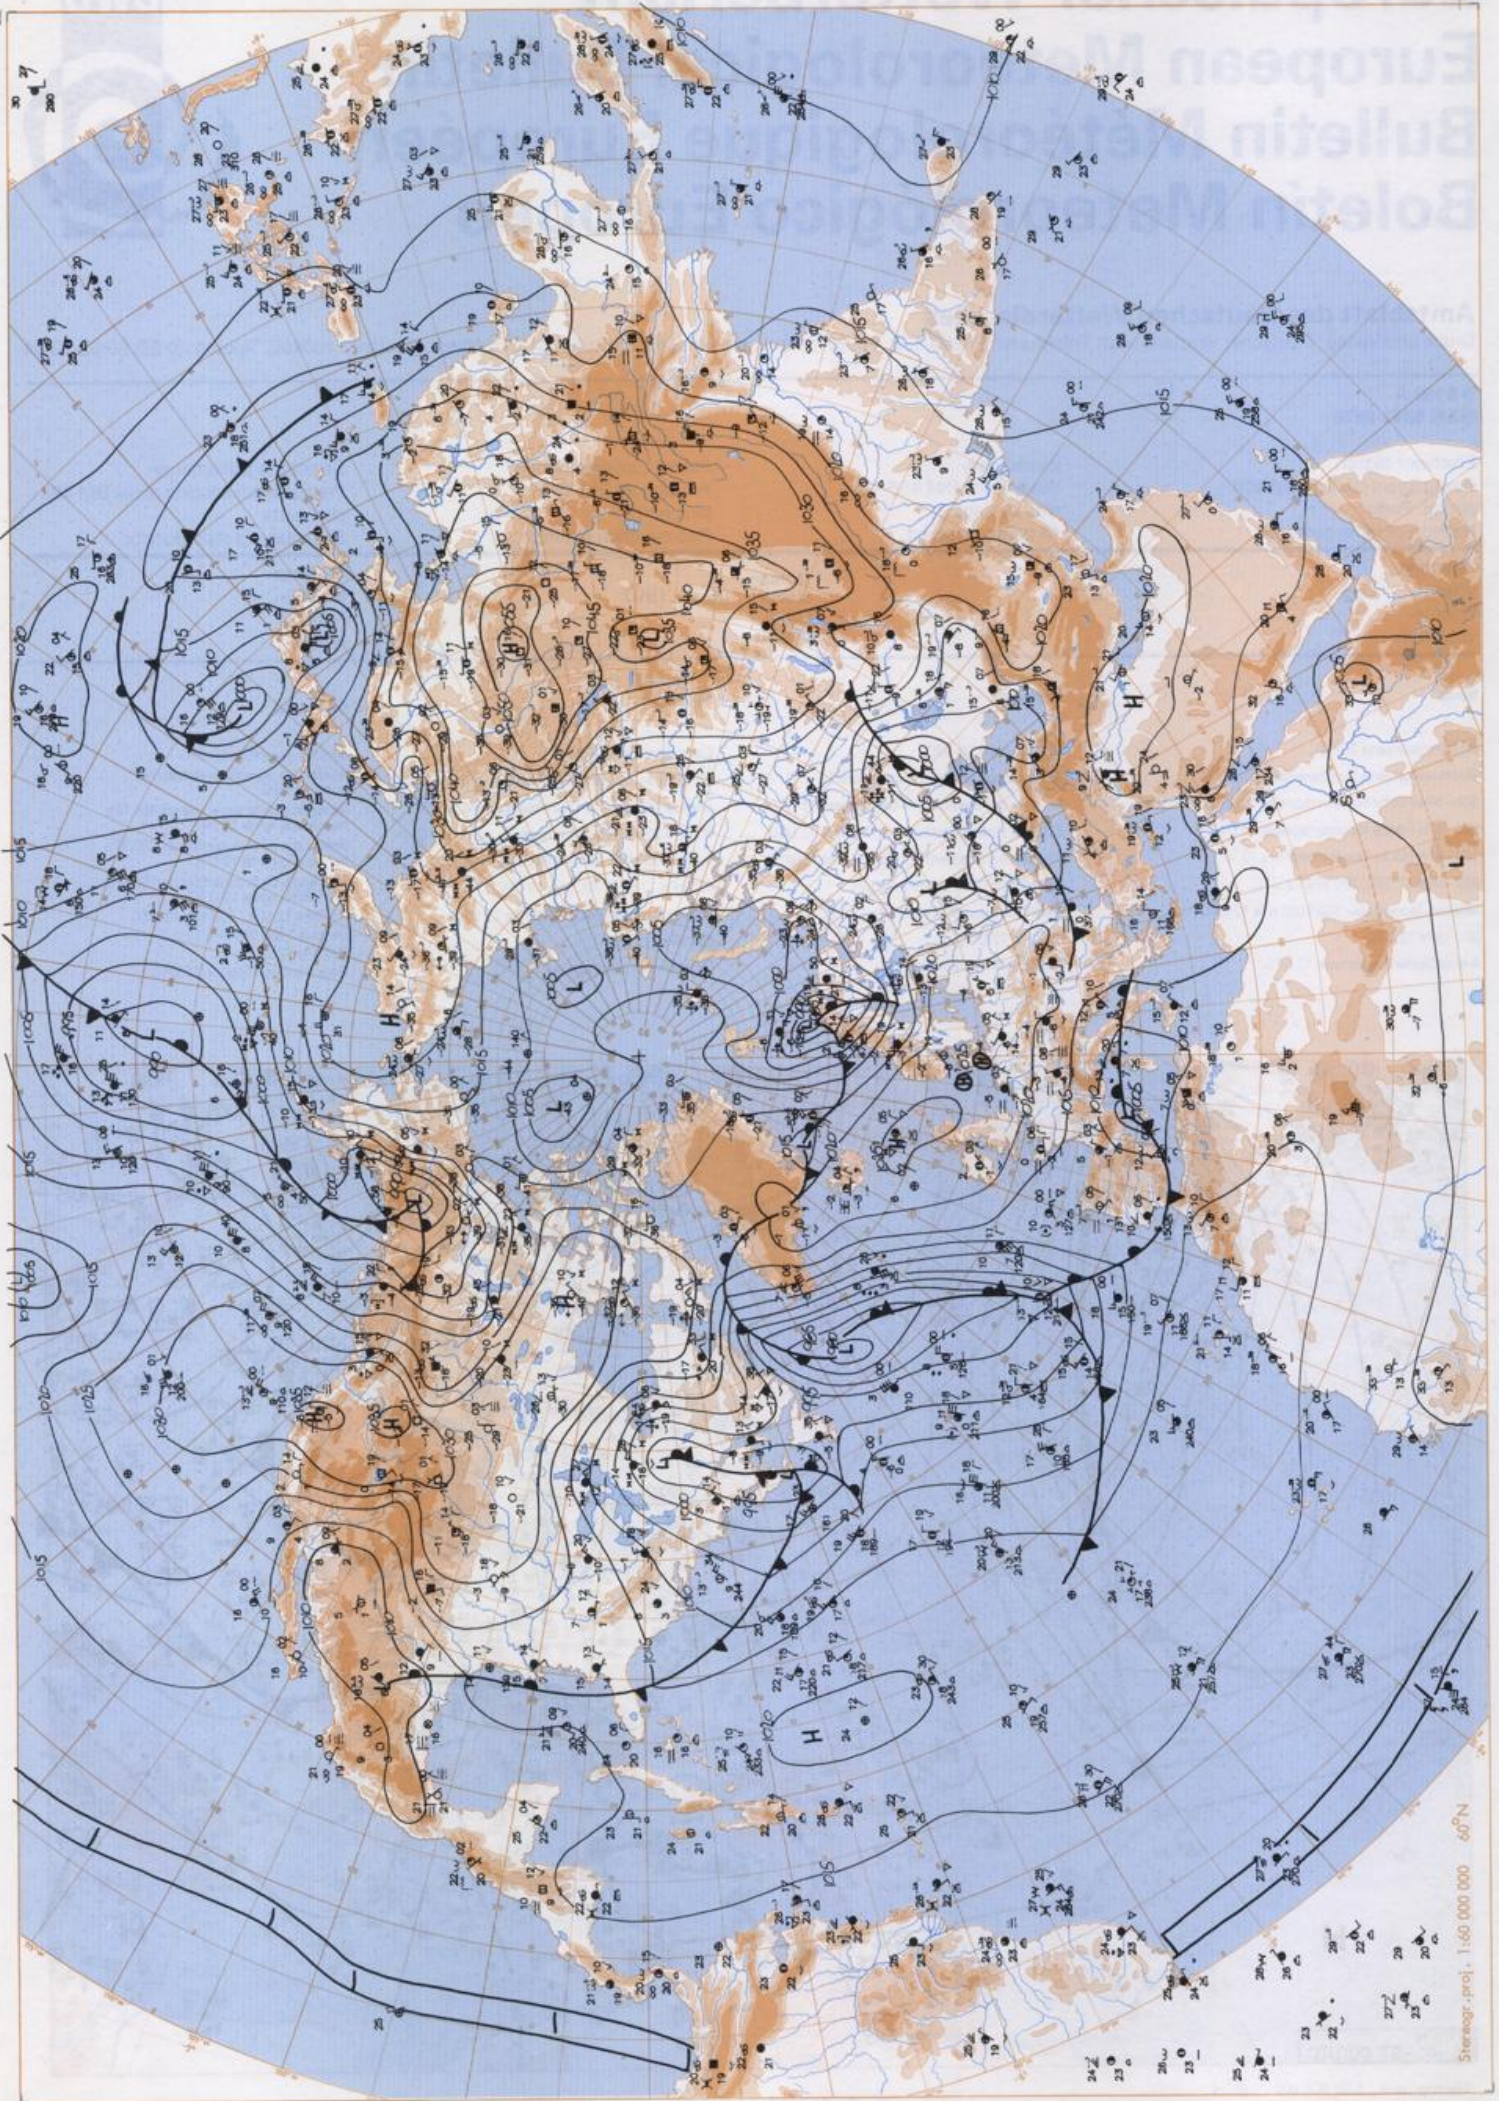

### Contents

Surface chart 00 UTC  
Surface chart northern hemisphere 12 UTC  
500 hPa surface northern hemisphere 12 UTC  
200 hPa surface northern hemisphere 12 UTC  
100 hPa surface northern hemisphere 12 UTC  
850 hPa 12 UTC, 700 hPa 12 UTC  
Thickness chart 500/1000 hPa 12 UTC  
300 hPa 12 UTC  
Aerological diagrams 12 UTC

### Contenu

Carte de surface 00 UTC  
Carte de surface sur l'hémisphère nord 12 UTC  
Surface 500 hPa sur l'hémisphère nord 12 UTC  
Surface 200 hPa sur l'hémisphère nord 12 UTC  
Surface 100 hPa sur l'hémisphère nord 12 UTC  
850 hPa 12 UTC, 700 hPa 12 UTC  
Carte d'épaisseur 500/1000 hPa 12 UTC  
300 hPa 12 UTC  
Diagrammes aérologiques 12 UTC

### Contenido

Análisis superficie 00 UTC  
Análisis en superficie hemisferio norte 12 UTC  
Topografía de la superficie de 500 hPa hemisferio norte 12 UTC  
Topografía de la superficie de 200 hPa hemisferio norte 12 UTC  
Topografía de la superficie de 100 hPa hemisferio norte 12 UTC  
850 hPa 12 UTC, 700 hPa 12 UTC  
Relativa 500/1000 hPa 12 UTC  
300 hPa 12 UTC  
Diagramas aerológicos 12 UTC

Stereogr. proj. 1:30 000 000 60°N

Surface chart 00 UTC

Stereogr. proj. 1:60 000 000 60°N

Stereogr. proj. 1:30 000 000 in 60°N

850 hPa 12 UTC

06.01.1997

Stereogr. proj. 1:30 000 000 in 60°N

500/1000 hPa 12 UTC