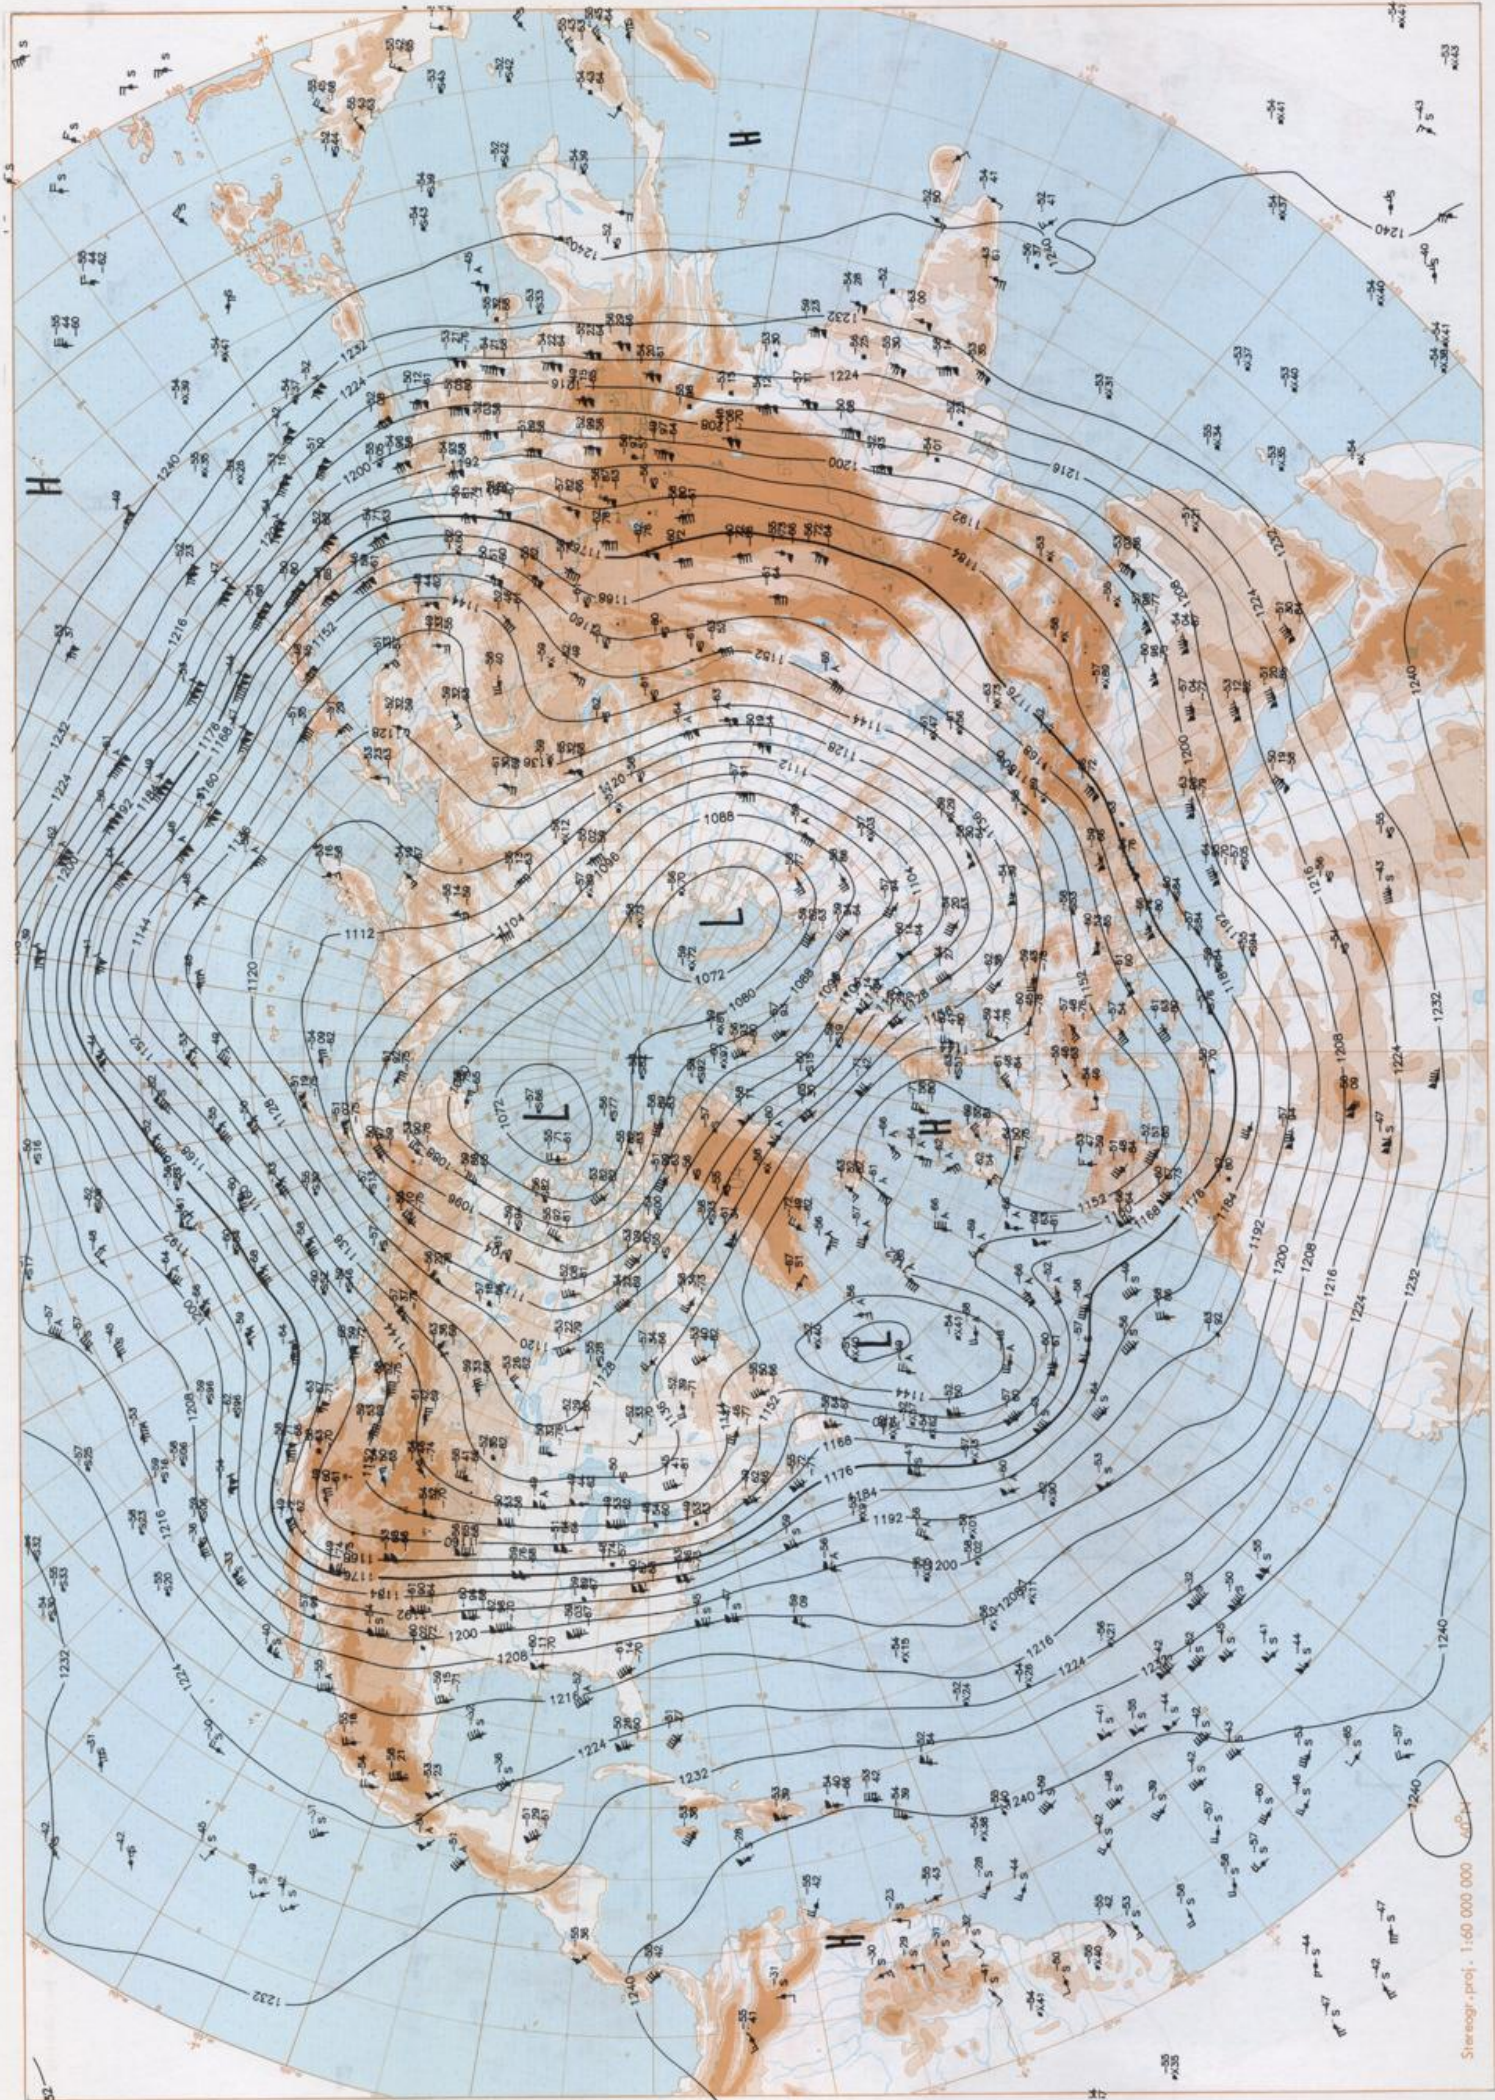

### Contents

Surface chart 00 UTC  
Surface chart northern hemisphere 12 UTC  
500 hPa surface northern hemisphere 12 UTC  
200 hPa surface northern hemisphere 12 UTC  
100 hPa surface northern hemisphere 12 UTC  
850 hPa 12 UTC, 700 hPa 12 UTC  
Thickness chart 500/1000 hPa 12 UTC  
300 hPa 12 UTC  
Aerological diagrams 12 UTC

### Contenu

Carte de surface 00 UTC  
Carte de surface sur l'hémisphère nord 12 UTC  
Surface 500 hPa sur l'hémisphère nord 12 UTC  
Surface 200 hPa sur l'hémisphère nord 12 UTC  
Surface 100 hPa sur l'hémisphère nord 12 UTC  
850 hPa 12 UTC, 700 hPa 12 UTC  
Carte d'épaisseur 500/1000 hPa 12 UTC  
300 hPa 12 UTC  
Diagrammes aérologiques 12 UTC

### Contenido

Análisis superficie 00 UTC  
Análisis en superficie hemisferio norte 12 UTC  
Topografía de la superficie de 500 hPa hemisferio norte 12 UTC  
Topografía de la superficie de 200 hPa hemisferio norte 12 UTC  
Topografía de la superficie de 100 hPa hemisferio norte 12 UTC  
850 hPa 12 UTC, 700 hPa 12 UTC  
Relativa 500/1000 hPa 12 UTC  
300 hPa 12 UTC  
Diagramas aerológicos 12 UTC

Stereogr. proj. 1:30 000 000 60°N

Surface chart 00 UTC

Stereogr. proj. 1:60 000 000 60°N

Stereogr. proj. 1:30 000 000 in 60°N

850 hPa 12 UTC

06.01.1997

Stereogr. proj. 1:30 000 000 in 60°N

500/1000 hPa 12 UTC