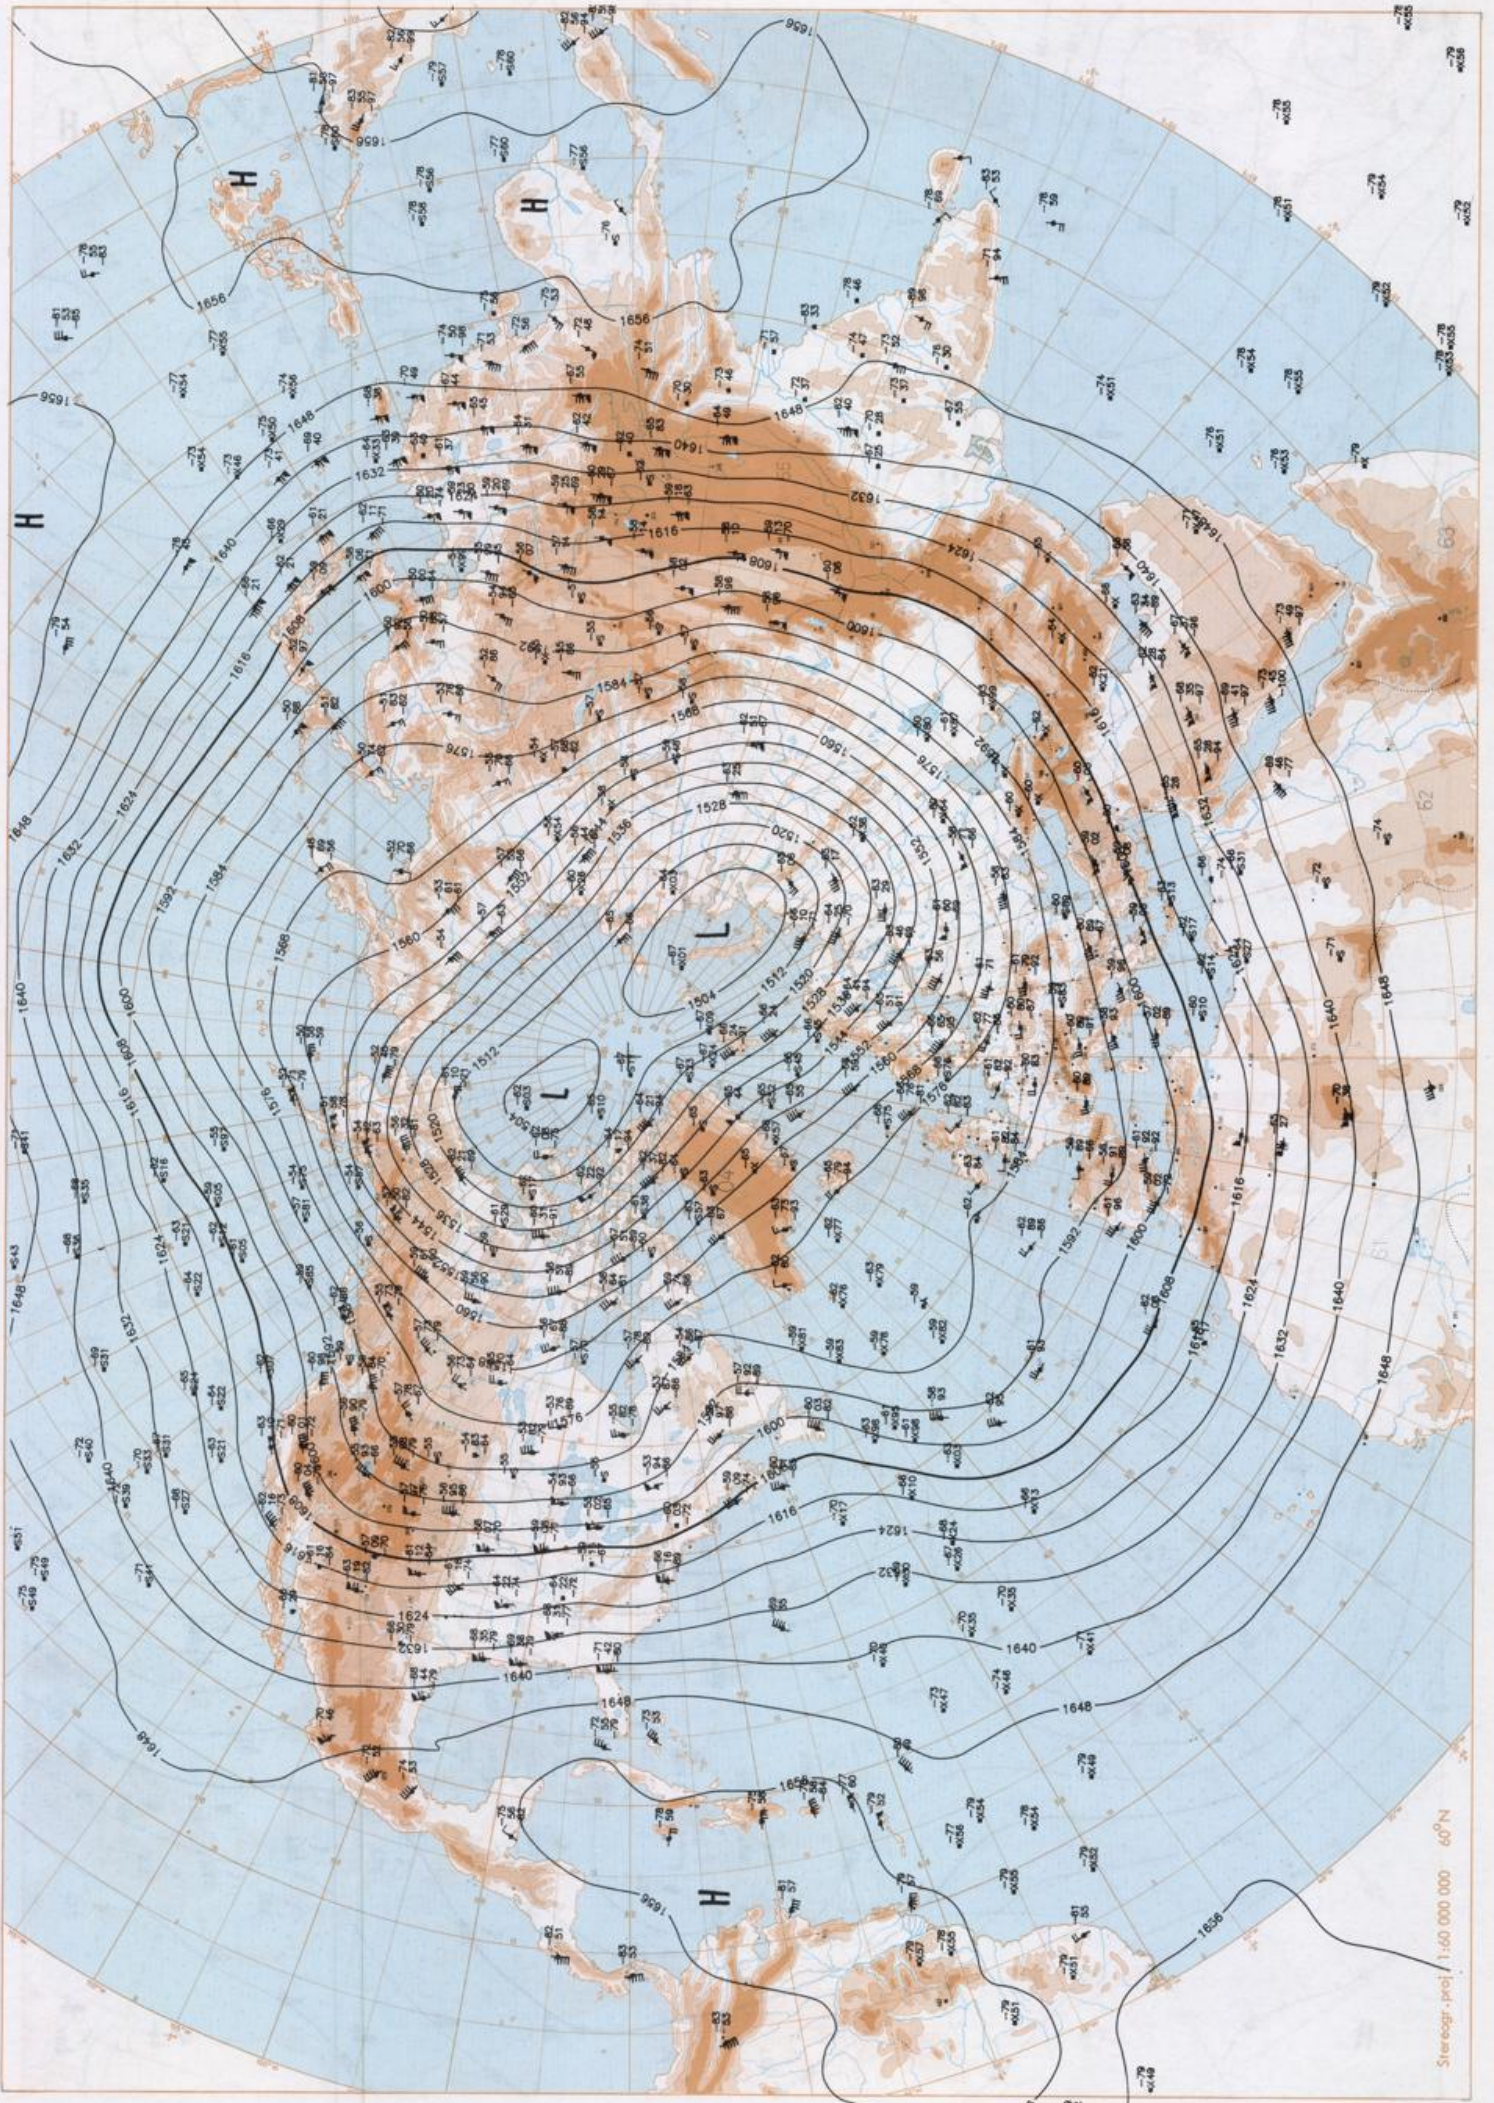

### Contenu

Carte de surface 00 UTC  
Carte de surface sur l'hémisphère nord 12 UTC  
Surface 500 hPa sur l'hémisphère nord 12 UTC  
Surface 200 hPa sur l'hémisphère nord 12 UTC  
Surface 100 hPa sur l'hémisphère nord 12 UTC  
850 hPa 12 UTC, 700 hPa 12 UTC  
Carte d'épaisseur 500/1000 hPa 12 UTC  
300 hPa 12 UTC  
Diagrammes aérologiques 12 UTC

### Contenido

Análisis superficie 00 UTC  
Análisis en superficie hemisferio norte 12 UTC  
Topografía de la superficie de 500 hPa hemisferio norte 12 UTC  
Topografía de la superficie de 200 hPa hemisferio norte 12 UTC  
Topografía de la superficie de 100 hPa hemisferio norte 12 UTC  
850 hPa 12 UTC, 700 hPa 12 UTC  
Relativa 500/1000 hPa 12 UTC  
300 hPa 12 UTC  
Diagramas aerológicos 12 UTC

Stereogr. proj. 1:30 000 000 60°N

Surface chart 00 UTC

Stereogr. proj. 1:60 000 000 60°N

Stereogr. proj. 1:30 000 000 in 60°N

850 hPa 12 UTC

06.01.1997

Stereogr. proj. 1:30 000 000 in 60°N

500/1000 hPa 12 UTC