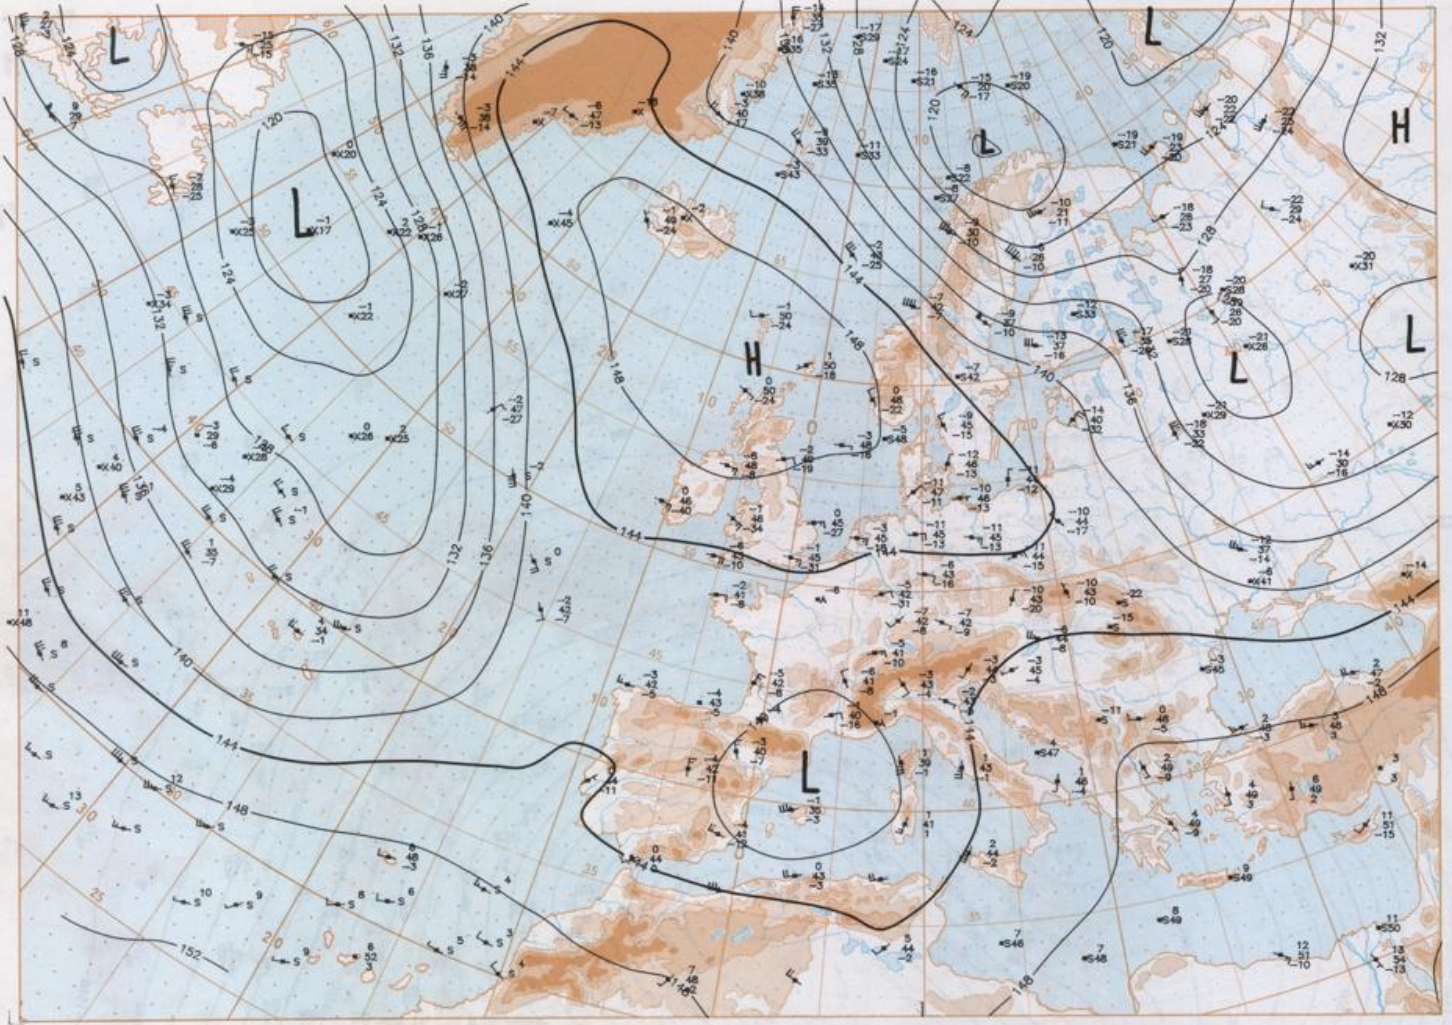

### Contenido

Análisis superficie 00 UTC  
Análisis en superficie hemisferio norte 12 UTC  
Topografía de la superficie de 500 hPa hemisferio norte 12 UTC  
Topografía de la superficie de 200 hPa hemisferio norte 12 UTC  
Topografía de la superficie de 100 hPa hemisferio norte 12 UTC  
850 hPa 12 UTC, 700 hPa 12 UTC  
Relativa 500/1000 hPa 12 UTC  
300 hPa 12 UTC  
Diagramas aerológicos 12 UTC

Stereogr. proj. 1:30 000 000 60°N

Surface chart 00 UTC

Stereogr. proj. 1:60 000 000 60°N

Stereogr. proj. 1:30 000 000 in 60°N

850 hPa 12 UTC

06.01.1997

Stereogr. proj. 1:30 000 000 in 60°N

500/1000 hPa 12 UTC