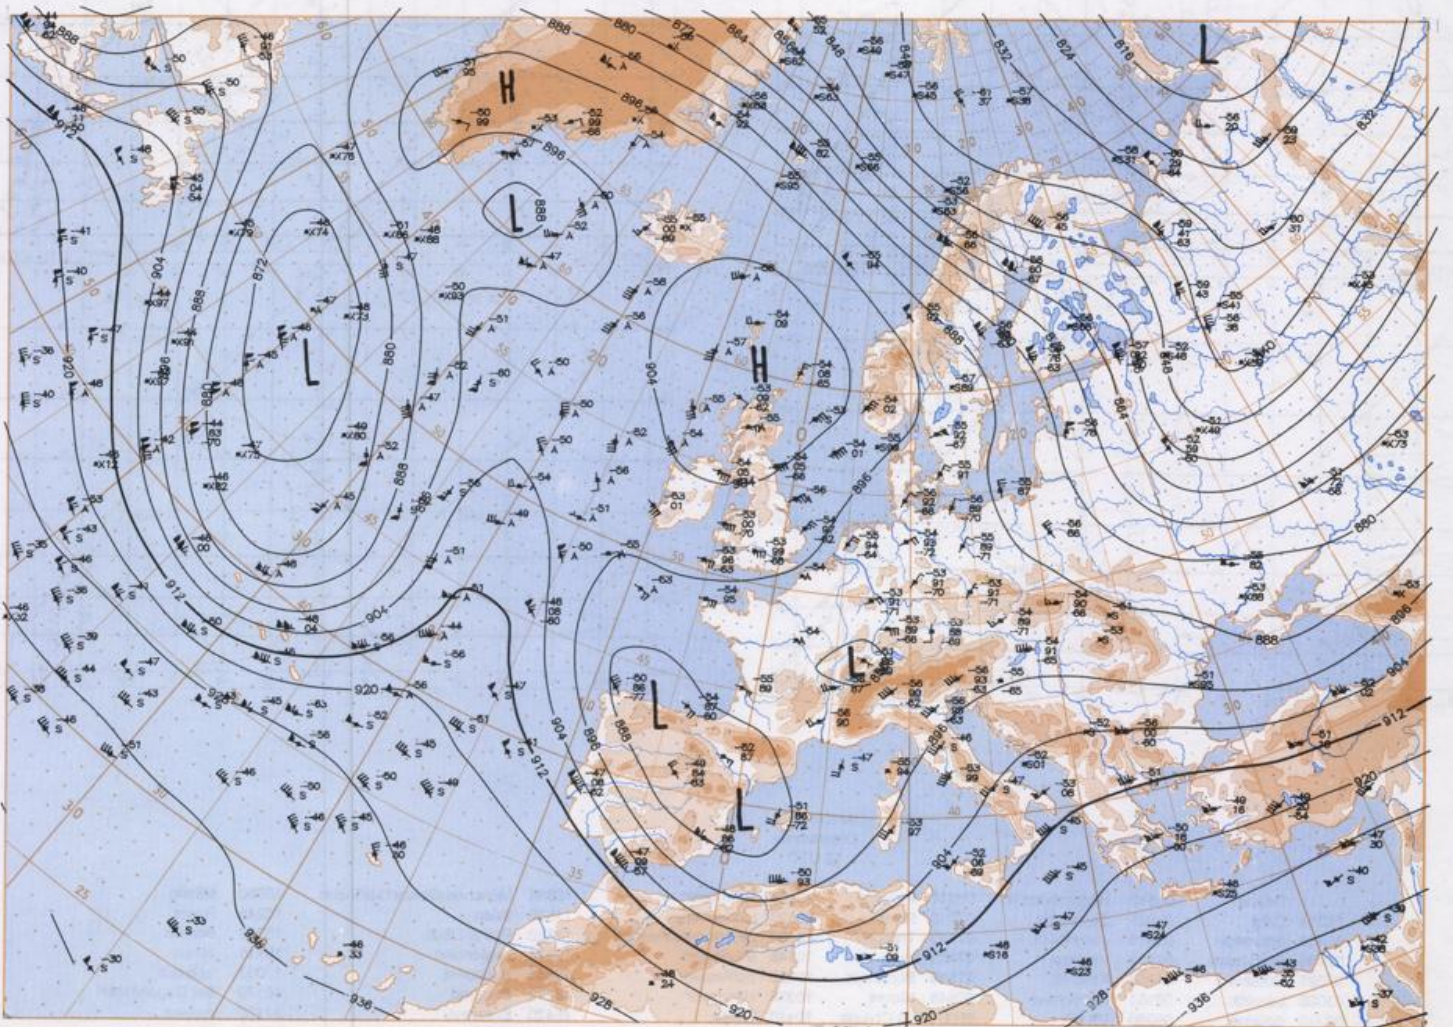

Stereogr. proj. 1:30 000 000 60°N

Surface chart 00 UTC

Stereogr. proj. 1:60 000 000 60°N

Stereogr. proj. 1:30 000 000 in 60°N

850 hPa 12 UTC

06.01.1997

Stereogr. proj. 1:30 000 000 in 60°N

500/1000 hPa 12 UTC

500/1000 hPa 12 UTC

Aerological Diagramms 12 UTC

- |                 |                   |                 |                         |                               |                        |
|-----------------|-------------------|-----------------|-------------------------|-------------------------------|------------------------|
| 01241 Orland    | 03882 Herstoumeux | 06610 Payeme    | 10184 Greifswald        | 10868 München-Oberschleißheim | 16080 Milano           |
| 01384 Oslo      | 03808 Camborne    | 07710 Brest     | 10393 Lindenberg        | 11035 Wien                    | 16245 Roma             |
| 01415 Stavanger | 03920 Long Kesh   | 07145 Trappes   | 10486 Dresden-Wahnsdorf | 11520 Praha-Libus             | 16320 Brindisi         |
| 02465 Stockholm | 03953 Valencia    | 07481 Lyon      | 10548 Meiningen         | 12374 Legionowo               | 16716 Athen            |
| 02527 Goteborg  | 04018 Keflavik    | 07510 Bordeaux  | 10035 Schleswig         | 12843 Budapest                | 17062 Istanbul         |
| 03005 Lerwick   | 06181 Kobenhavn   | 07645 Nimes     | 10338 Hannover          | 13275 Beograd                 | 40179 Bet Dagan/Israel |
| 03240 Boulmer   | 06260 De Bilt     | 08001 La Coruna | 10410 Essen             | 15420 Bukarest                | 17130 Ankara           |
| 03496 Hemsby    | 06447 Uccle       | 08579 Lisboa    | 10739 Stuttgart         | 16044 Udine                   | 27612 Moskava          |