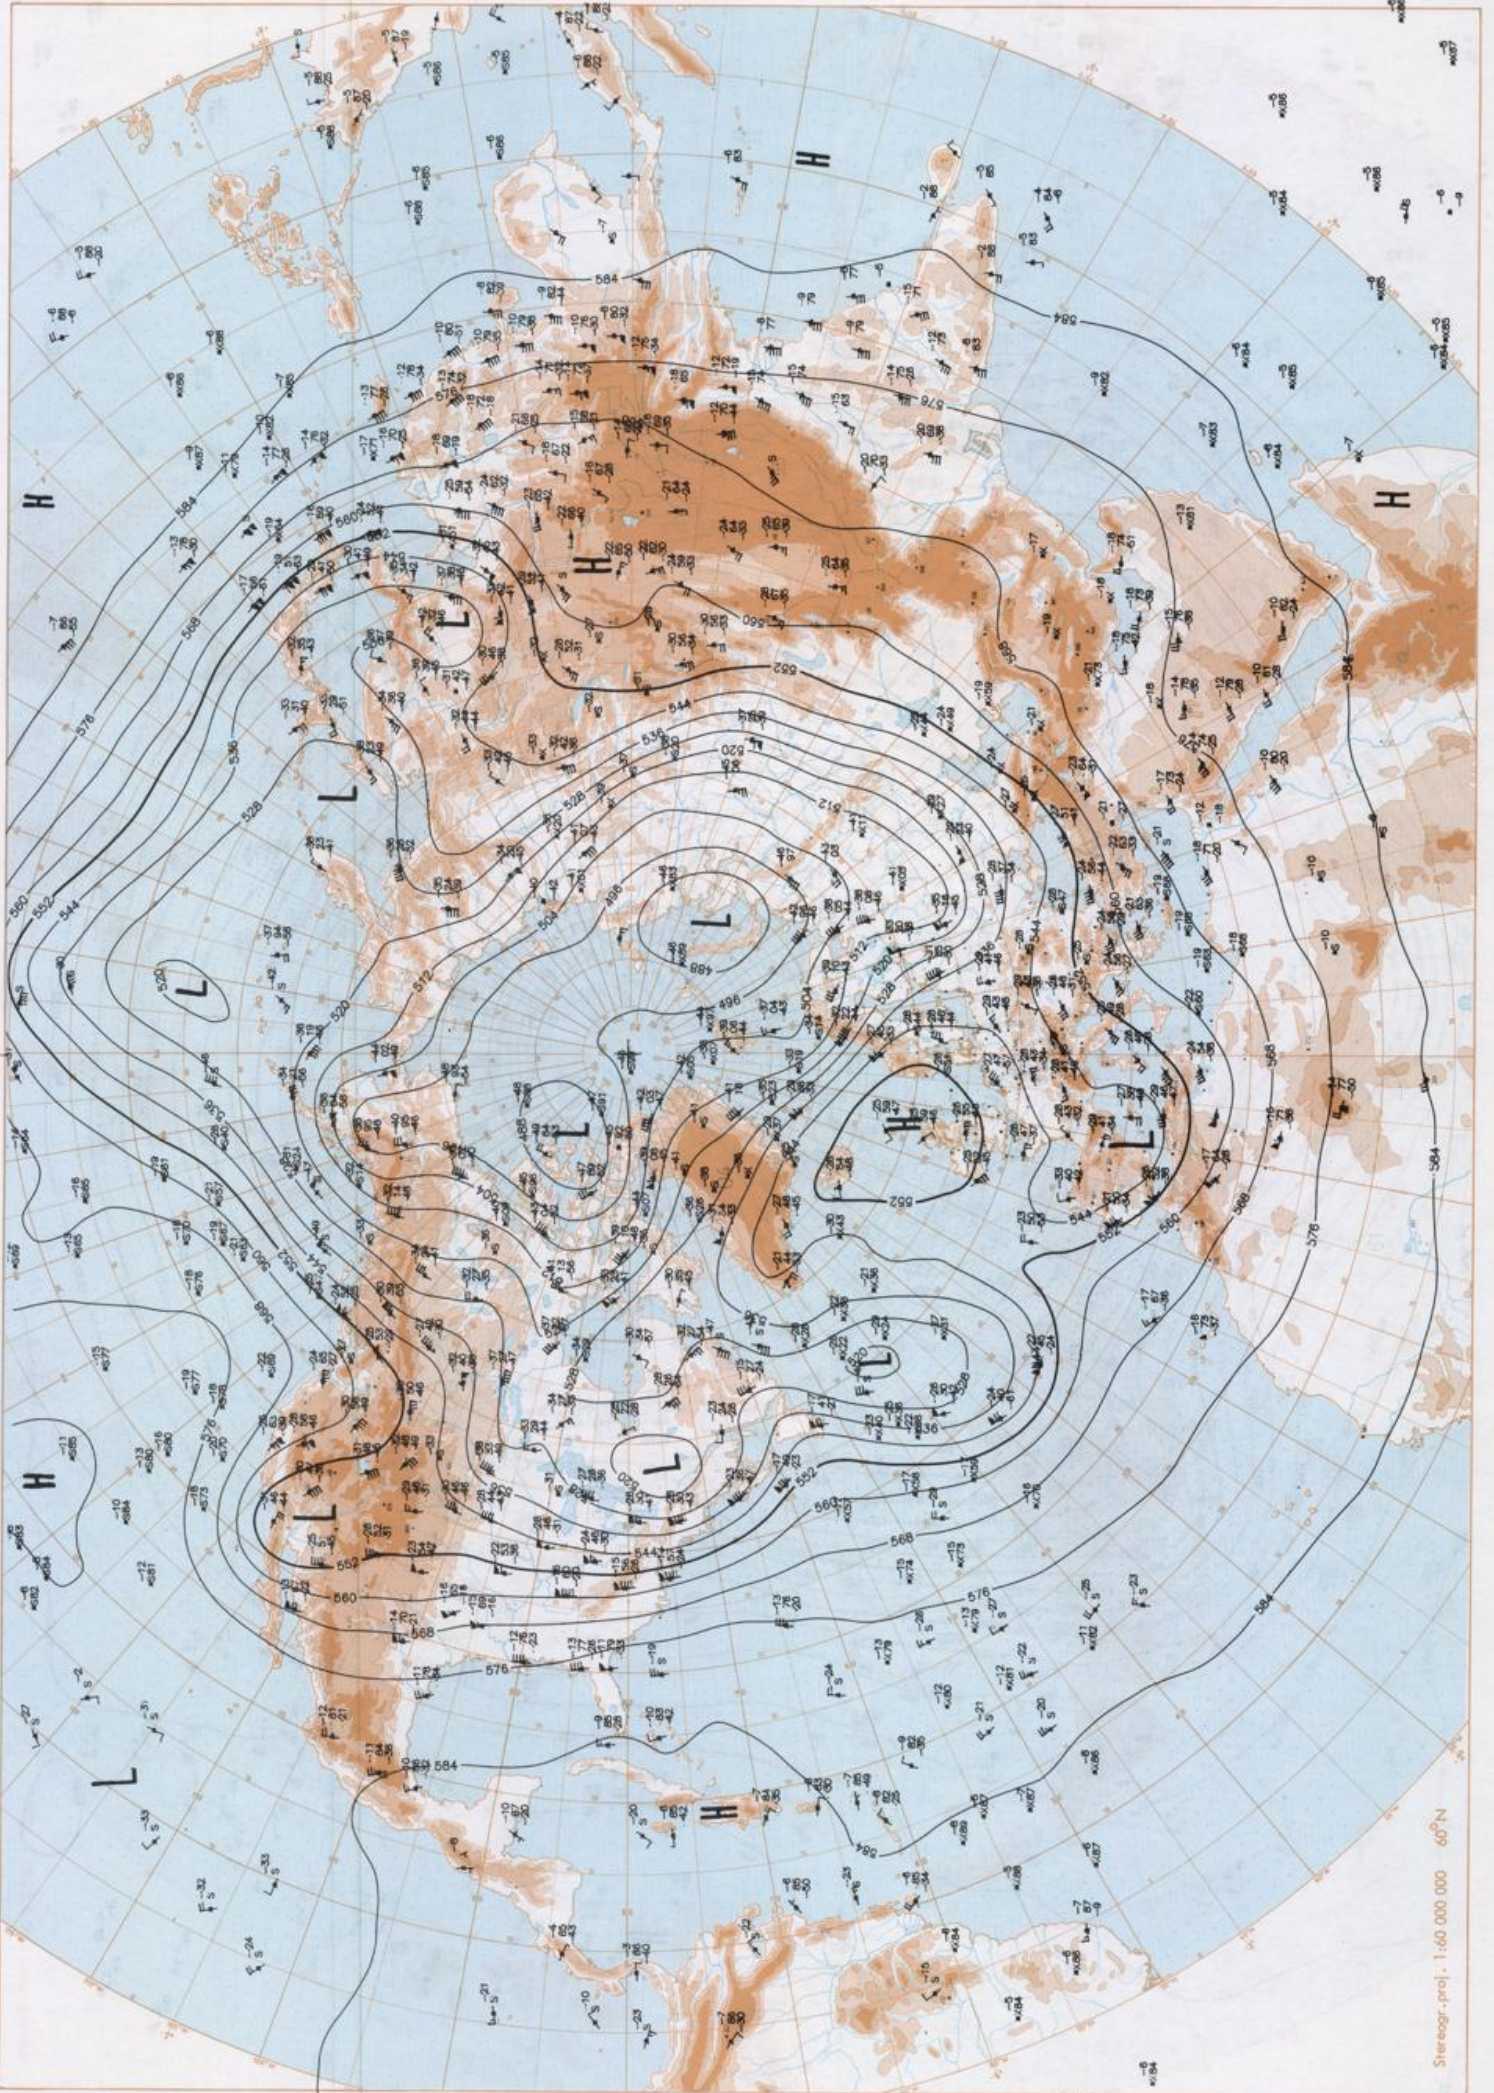

### Contents

Surface chart 00 UTC  
Surface chart northern hemisphere 12 UTC  
500 hPa surface northern hemisphere 12 UTC  
200 hPa surface northern hemisphere 12 UTC  
100 hPa surface northern hemisphere 12 UTC  
850 hPa 12 UTC, 700 hPa 12 UTC  
Thickness chart 500/1000 hPa 12 UTC  
300 hPa 12 UTC  
Aerological diagrams 12 UTC

### Contenu

Carte de surface 00 UTC  
Carte de surface sur l'hémisphère nord 12 UTC  
Surface 500 hPa sur l'hémisphère nord 12 UTC  
Surface 200 hPa sur l'hémisphère nord 12 UTC  
Surface 100 hPa sur l'hémisphère nord 12 UTC  
850 hPa 12 UTC, 700 hPa 12 UTC  
Carte d'épaisseur 500/1000 hPa 12 UTC  
300 hPa 12 UTC  
Diagrammes aérologiques 12 UTC

### Contenido

Análisis superficie 00 UTC  
Análisis en superficie hemisferio norte 12 UTC  
Topografía de la superficie de 500 hPa hemisferio norte 12 UTC  
Topografía de la superficie de 200 hPa hemisferio norte 12 UTC  
Topografía de la superficie de 100 hPa hemisferio norte 12 UTC  
850 hPa 12 UTC, 700 hPa 12 UTC  
Relativa 500/1000 hPa 12 UTC  
300 hPa 12 UTC  
Diagramas aerológicos 12 UTC

Stereogr. proj. 1:30 000 000 60°N

Surface chart 00 UTC

Stereogr. proj. 1:60 000 000 60°N

Stereogr. proj. 1:30 000 000 in 60°N

850 hPa 12 UTC

06.01.1997

Stereogr. proj. 1:30 000 000 in 60°N

500/1000 hPa 12 UTC