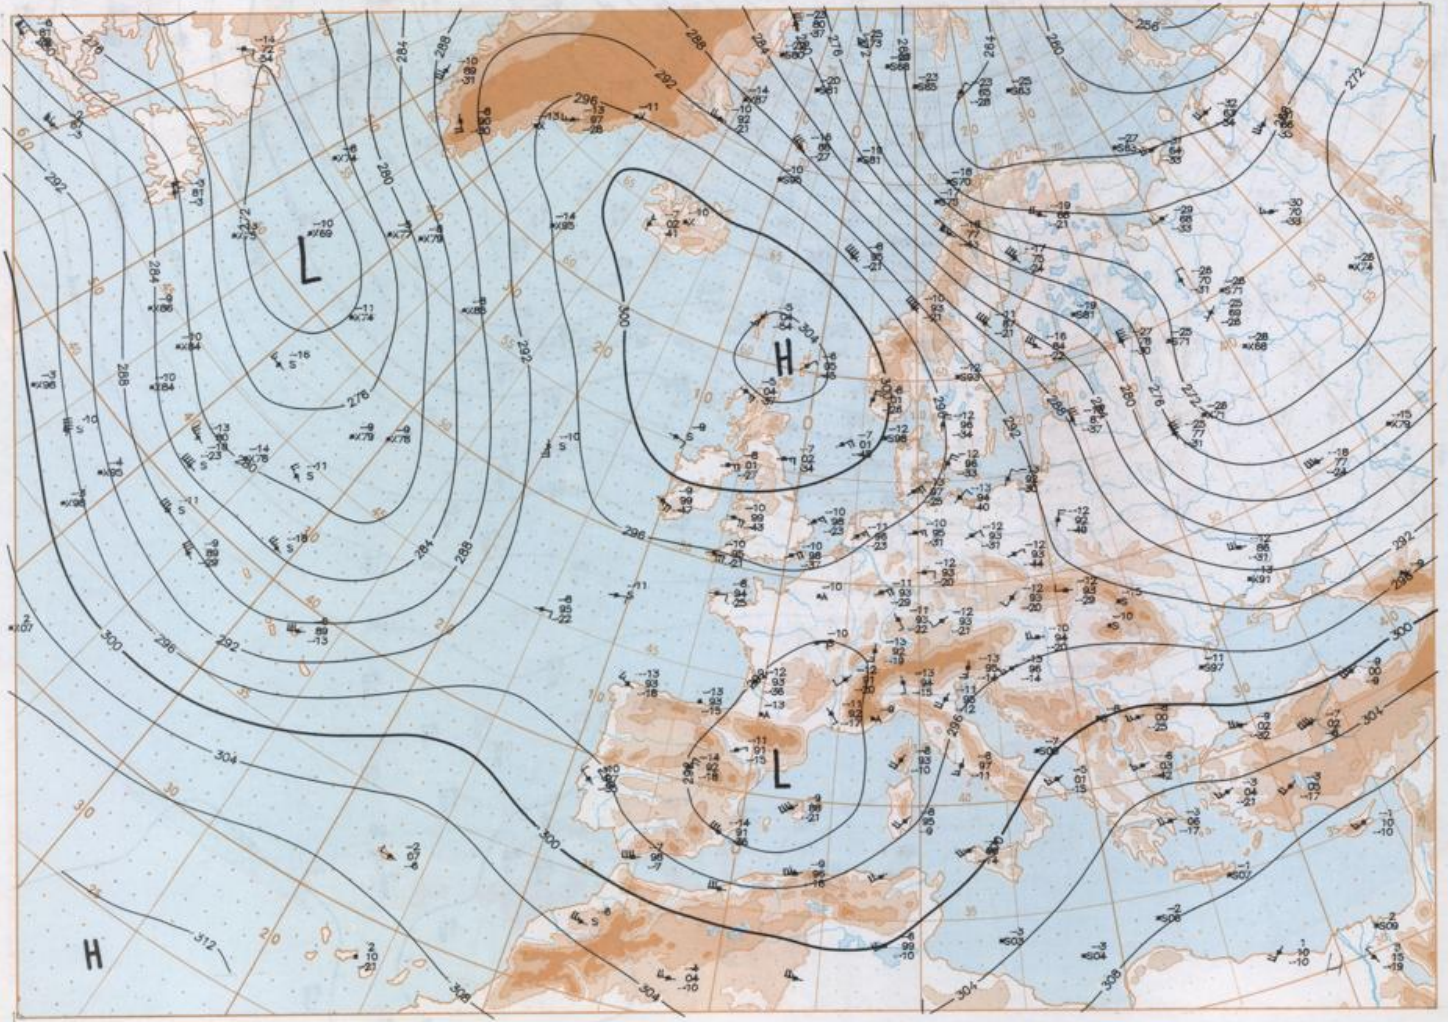

### Contenido

Análisis superficie 00 UTC  
Análisis en superficie hemisferio norte 12 UTC  
Topografía de la superficie de 500 hPa hemisferio norte 12 UTC  
Topografía de la superficie de 200 hPa hemisferio norte 12 UTC  
Topografía de la superficie de 100 hPa hemisferio norte 12 UTC  
850 hPa 12 UTC, 700 hPa 12 UTC  
Relativa 500/1000 hPa 12 UTC  
300 hPa 12 UTC  
Diagramas aerológicos 12 UTC

Stereogr. proj. 1:30 000 000 60°N

Surface chart 00 UTC

Stereogr. proj. 1:60 000 000 60°N

Stereogr. proj. 1:30 000 000 in 60°N

850 hPa 12 UTC

06.01.1997

Stereogr. proj. 1:30 000 000 in 60°N

500/1000 hPa 12 UTC