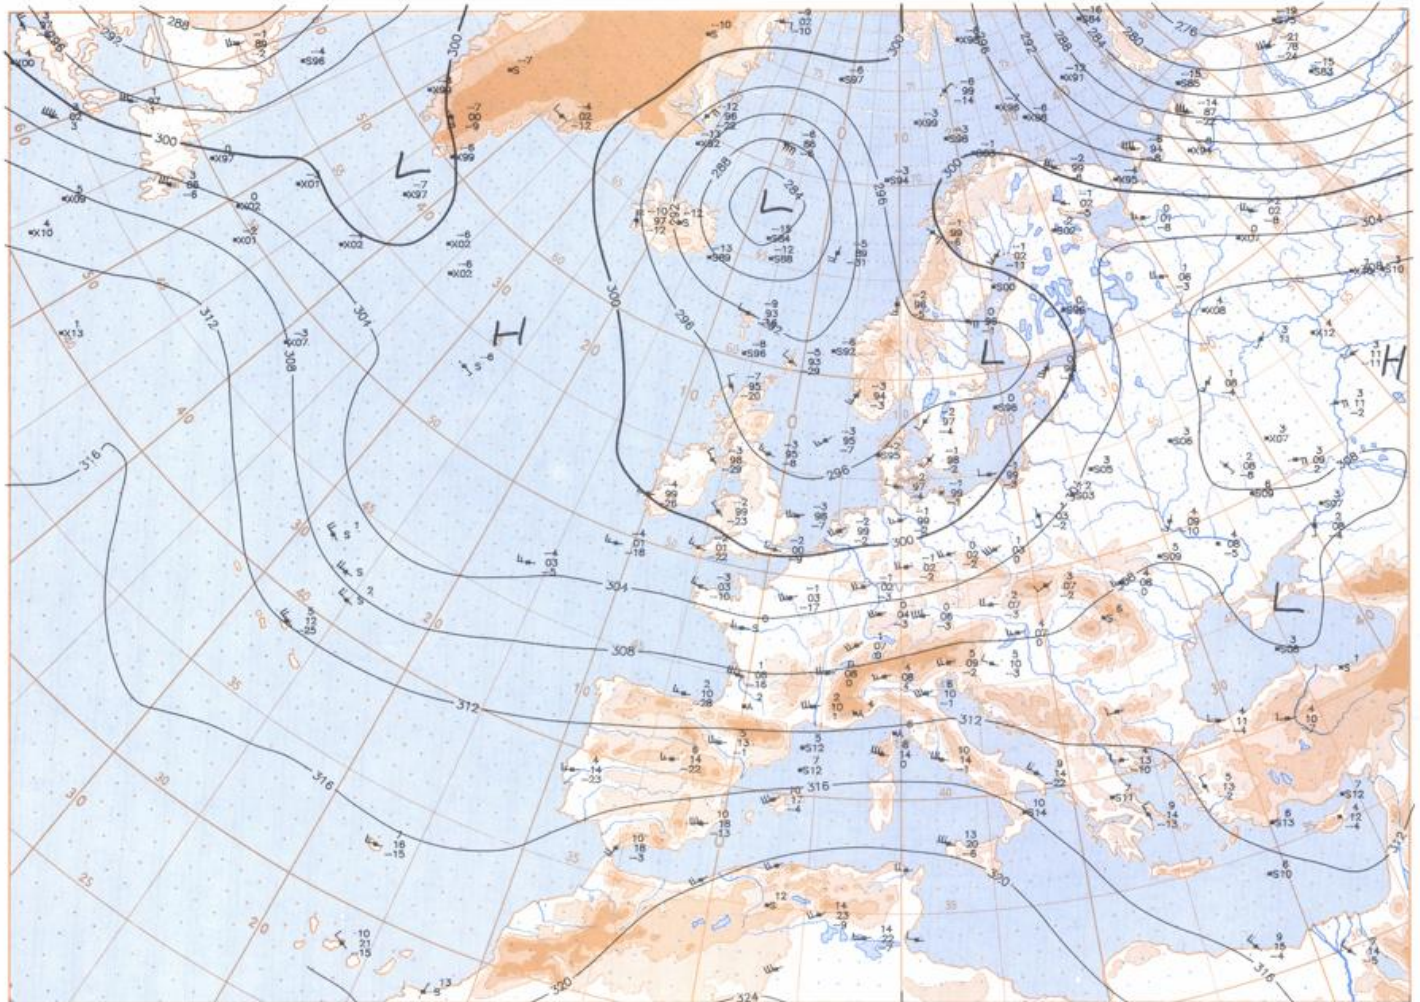

700 hPa 12 UTC