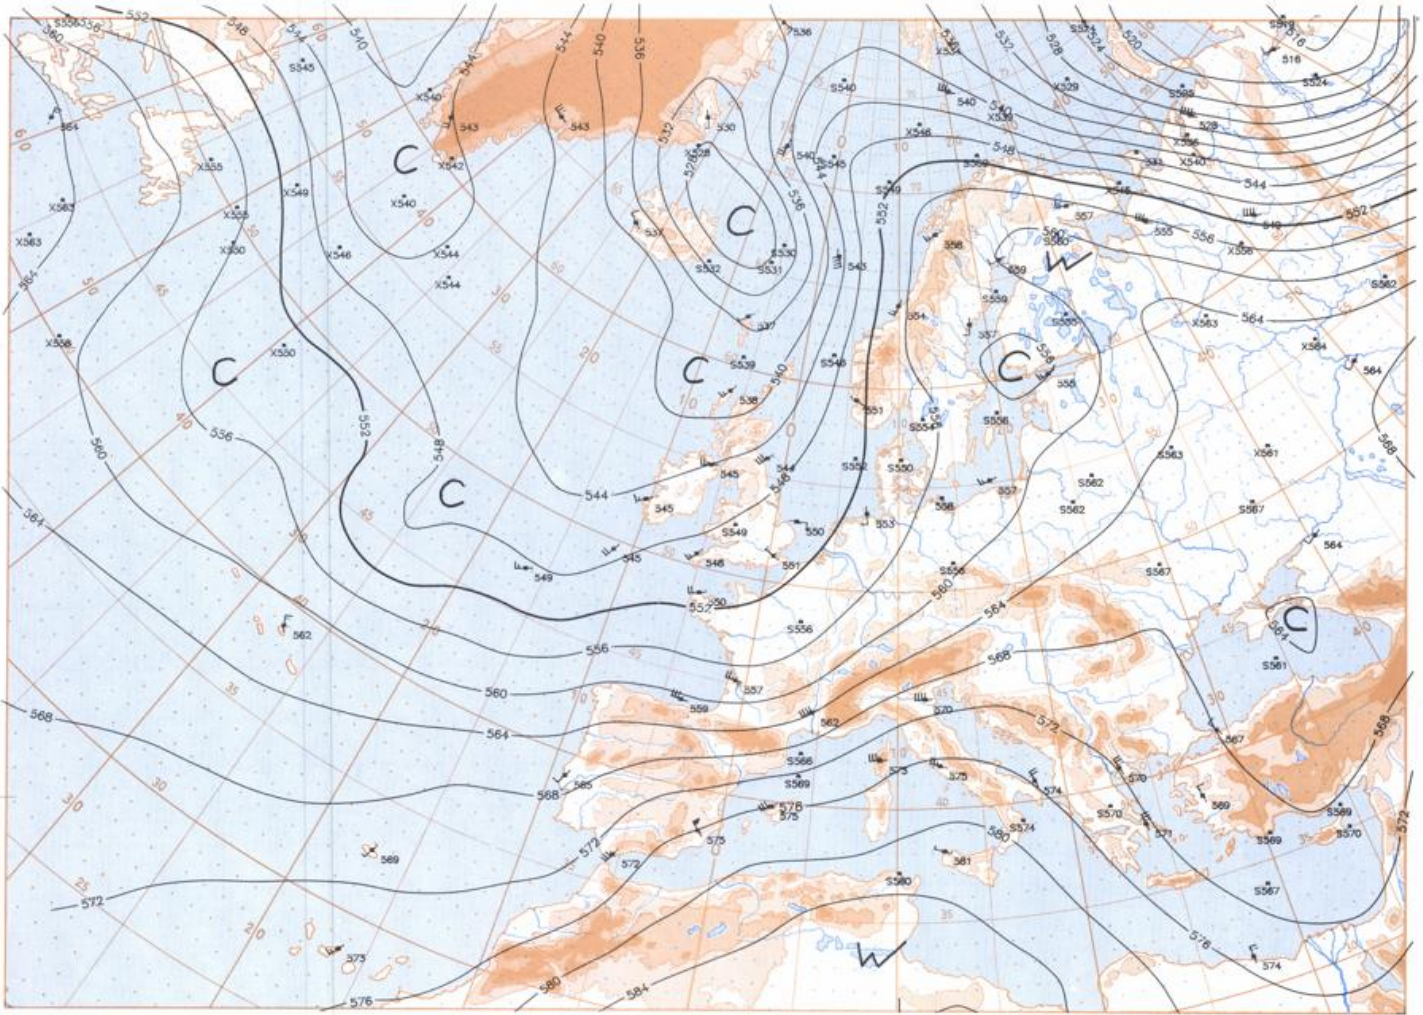

Stereogr. proj. 1:30 000 000 in 60°N

500/1000 hPa 12 UTC

300 hPa 12 UTC