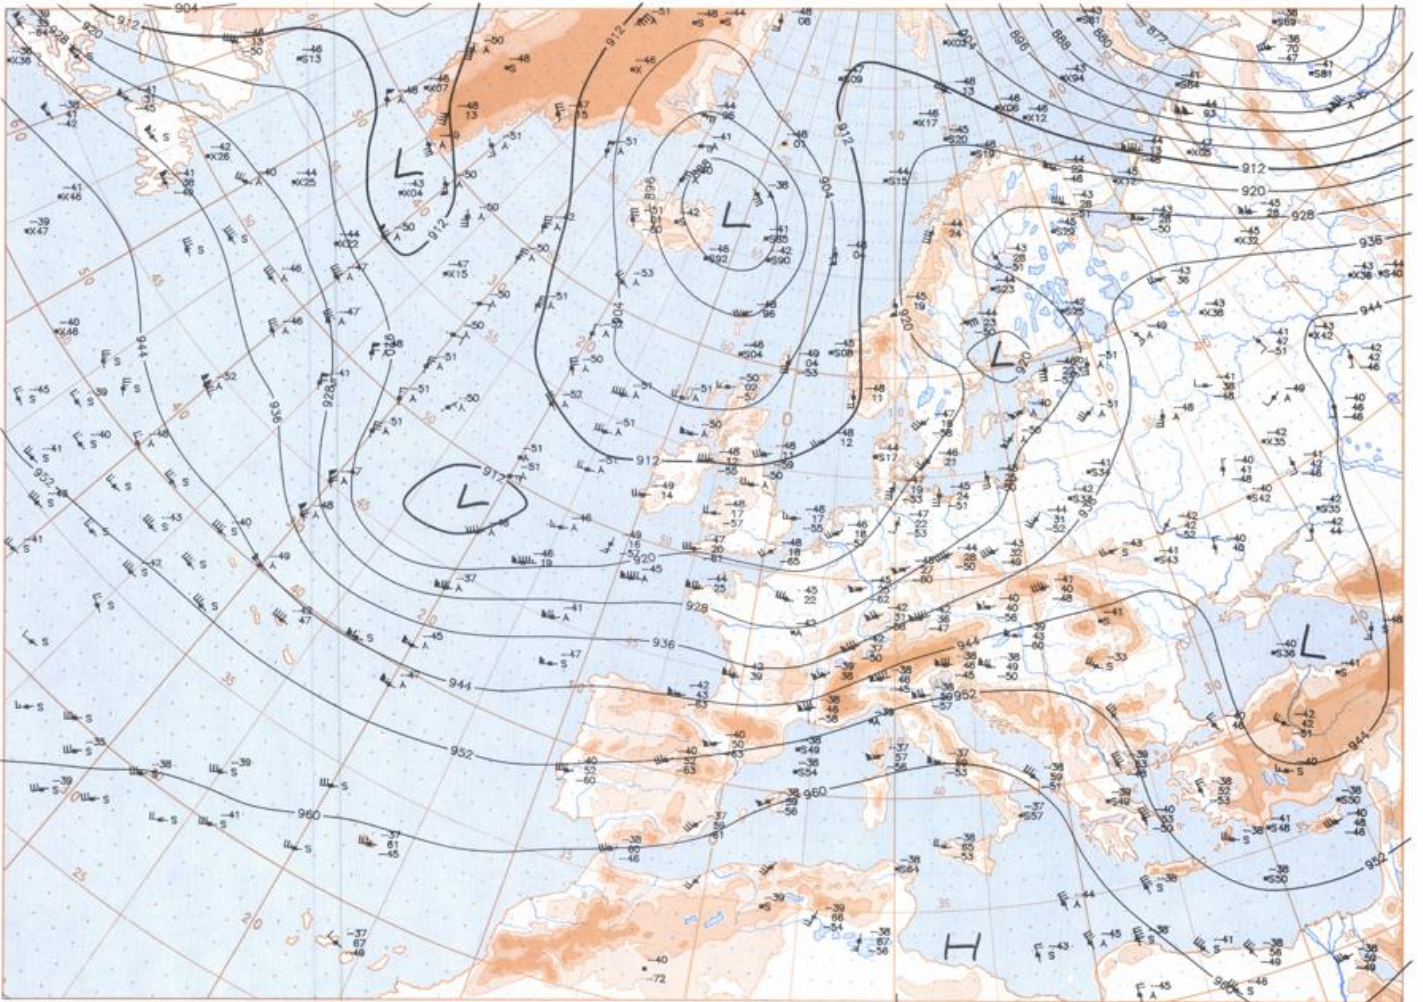

BODEN  
14-06-97 00 UTC

Streegr.-proj. 1:30 000 000 60°N

Surface chart 00 UTC

Surface chart 12 UTC

500 hPa 12 UTC

Stereogr., proj. 1:60 000 000 60°N

100 hPa 12 UTC

Stereogr.-proj., 1:60 000 000 60°N

Stereogr. proj. 1:30 000 000 in 60°N

850 hPa 12 UTC

700 hPa 12 UTC

Stereogr. proj. 1:30 000 000 in 60°N

500/1000 hPa 12 UTC

300 hPa 12 UTC

Aerological Diagrams 12 UTC

- |                 |                    |                 |                         |                               |                        |
|-----------------|--------------------|-----------------|-------------------------|-------------------------------|------------------------|
| 01241 Orland    | 03882 Herstmouceux | 06610 Payame    | 10184 Greifswald        | 10868 München-Oberschleißheim | 16080 Milano           |
| 01384 Oslo      | 03808 Camborne     | 07710 Brest     | 10393 Lindenberg        | 11035 Wien                    | 16245 Roma             |
| 01415 Stavanger | 03920 Long Kesh    | 07145 Trappes   | 10486 Dresden-Wahnsdorf | 11520 Praha-Libus             | 16320 Brindisi         |
| 02465 Stockholm | 03953 Valentia     | 07481 Lyon      | 10548 Meiningen         | 12374 Legionowo               | 16716 Athen            |
| 02527 Göteborg  | 04018 Keflavik     | 07510 Bordeaux  | 10035 Schleswig         | 12843 Budapest                | 17062 Istanbul         |
| 03005 Lerwick   | 06181 Kobenhavn    | 07645 Nimes     | 10338 Hannover          | 13275 Beograd                 | 40179 Bet Dagan/Israel |
| 03240 Boulmer   | 06260 De Bilt      | 08001 La Coruna | 10410 Essen             | 15420 Bukarest                | 17130 Ankara           |
| 03496 Hemsby    | 06447 Uccle        | 08579 Lisboa    | 10739 Stuttgart         | 16044 Udine                   | 27612 Moskava          |