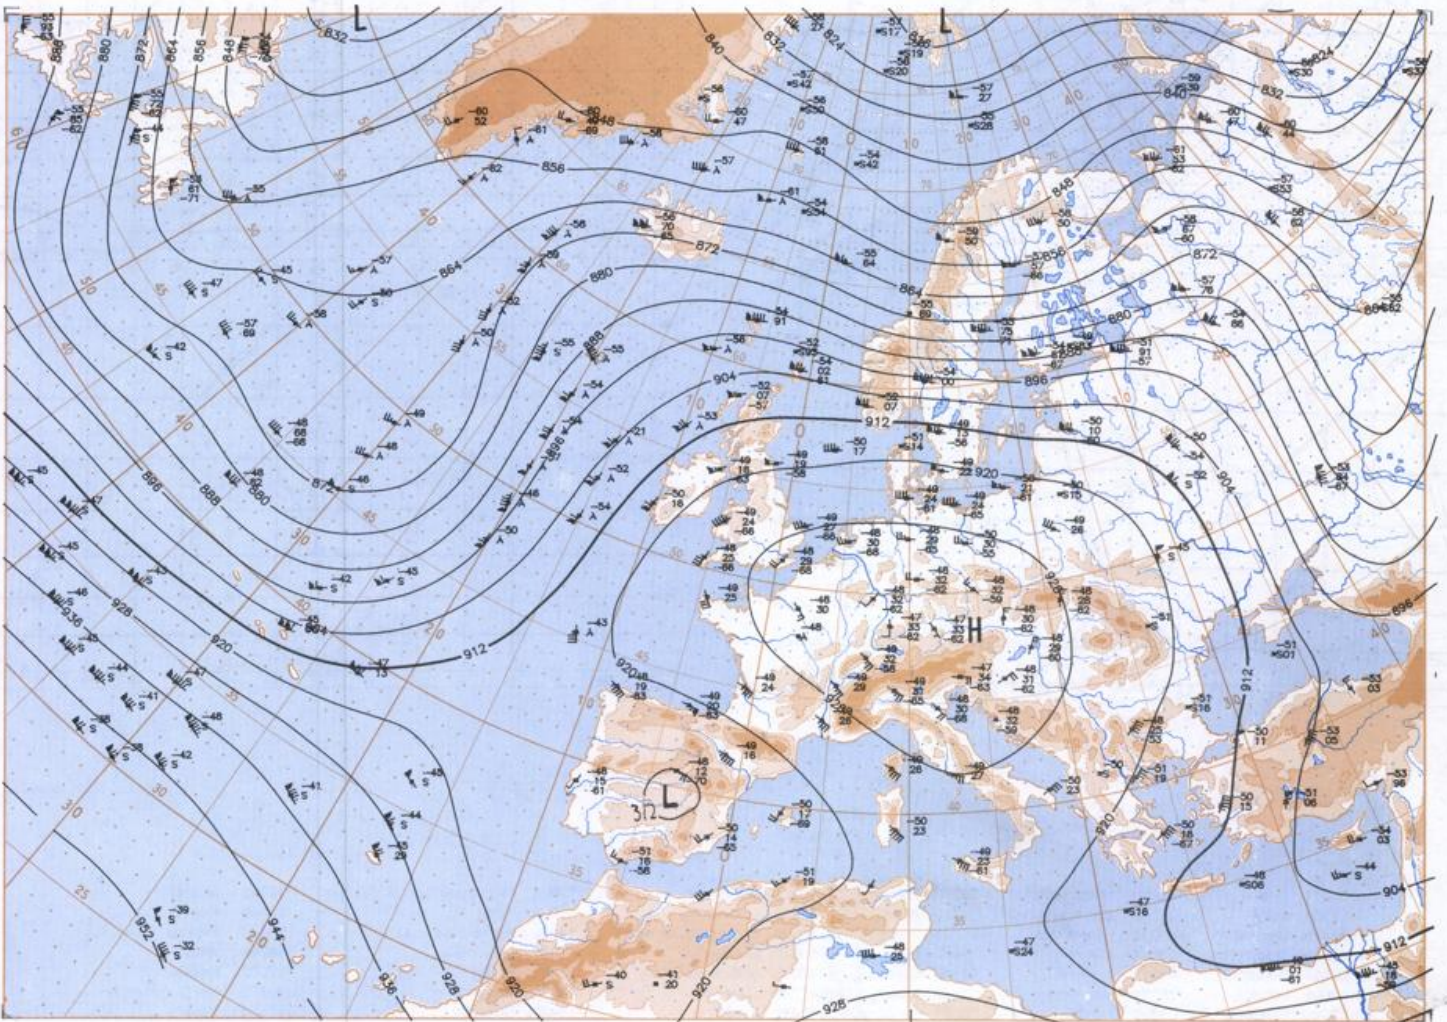

BODEN  
15-01-97 00 UTC

Stereogr. proj., 1:30 000 000 60°N

Surface chart 00 UTC

Stereogr. proj. 1:60 000 000 60° N

15.01.1997

Stereogr. proj. 1:30 000 000 in 60°N

850 hPa 12 UTC

Stereogr. proj. 1:30 000 000 in 60°N

500/1000 hPa 12 UTC

300 hPa 12 UTC

Aerological Diagrams 12 UTC

- |                 |                    |                 |                         |                               |                        |
|-----------------|--------------------|-----------------|-------------------------|-------------------------------|------------------------|
| 01241 Orland    | 03882 Herstmouseux | 06610 Payeme    | 10184 Greifswald        | 10868 München-Oberschleißheim | 16080 Milano           |
| 01384 Oslo      | 03808 Camborne     | 07710 Brest     | 10393 Lindenberg        | 11035 Wien                    | 16245 Roma             |
| 01415 Stavanger | 03920 Long Kesh    | 07145 Trappes   | 10486 Dresden-Wahnsdorf | 11520 Praha-Libus             | 16320 Brindisi         |
| 02465 Stockholm | 03953 Valentia     | 07481 Lyon      | 10548 Meiningen         | 12374 Legionowo               | 16716 Athen            |
| 02527 Göteborg  | 04018 Keflavik     | 07510 Bordeaux  | 10035 Schleswig         | 12843 Budapest                | 17062 Istanbul         |
| 03005 Lerwick   | 06181 Kobenhavn    | 07645 Nimes     | 10338 Hannover          | 13275 Beograd                 | 40179 Bet Dagar/Israel |
| 03240 Boulmer   | 06260 De Bilt      | 08001 La Coruna | 10410 Essen             | 15420 Bukarest                | 17130 Ankara           |
| 03496 Hemby     | 06447 Uccle        | 08579 Lisboa    | 10739 Stuttgart         | 16044 Udine                   | 27612 Moskava          |