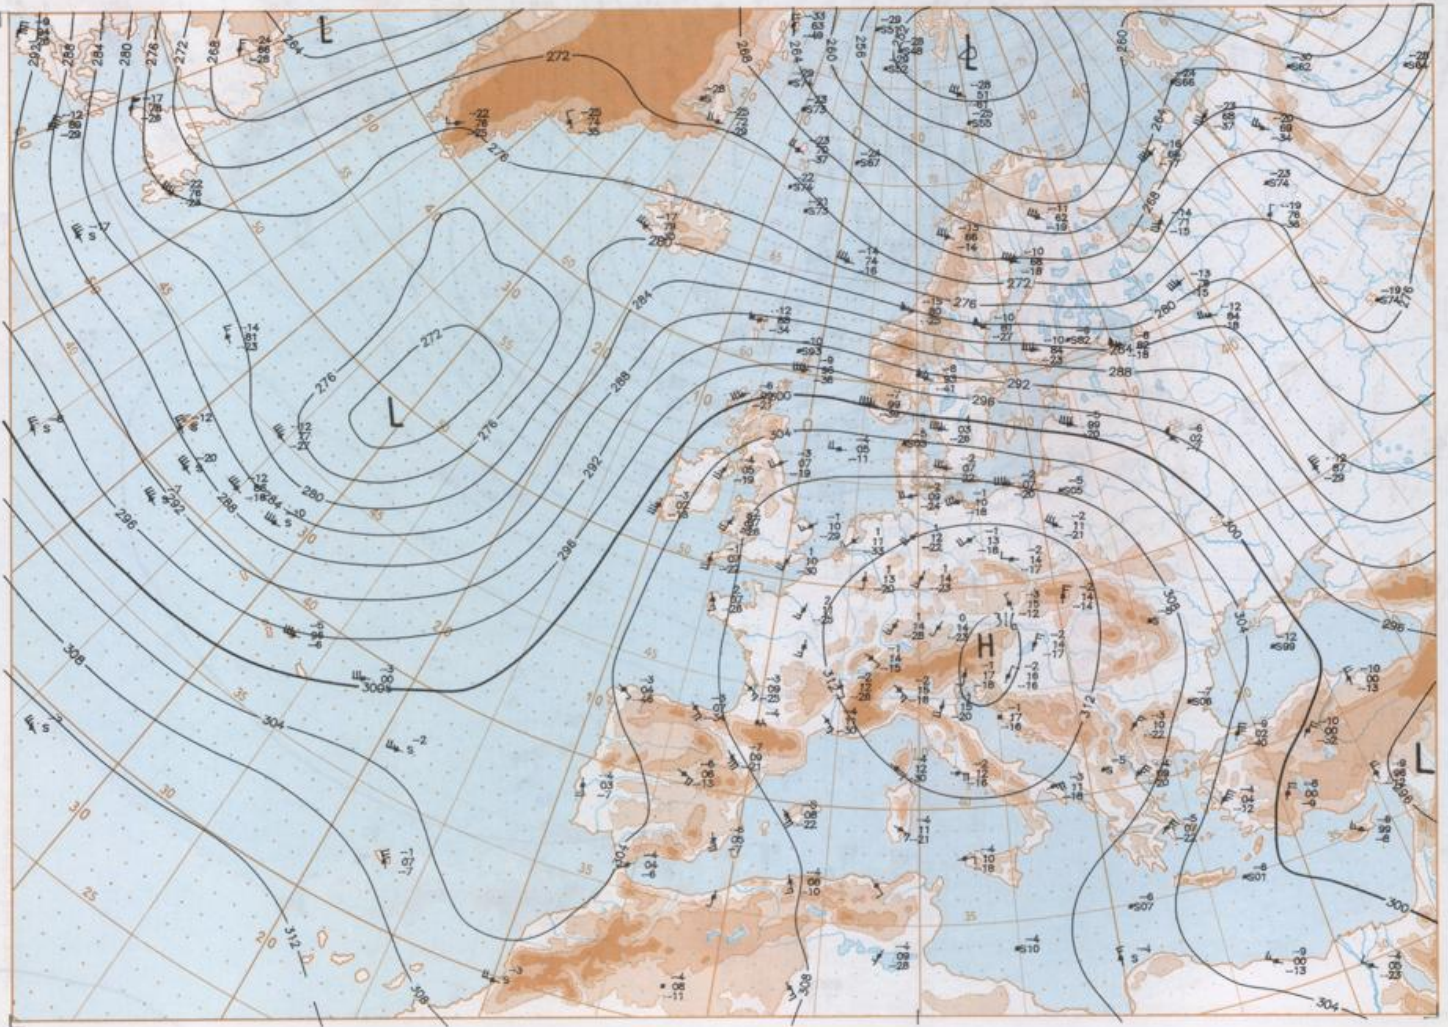

### Contenido

Análisis superficie 00 UTC  
Análisis en superficie hemisferio norte 12 UTC  
Topografía de la superficie de 500 hPa hemisferio norte 12 UTC  
Topografía de la superficie de 200 hPa hemisferio norte 12 UTC  
Topografía de la superficie de 100 hPa hemisferio norte 12 UTC  
850 hPa 12 UTC, 700 hPa 12 UTC  
Relativa 500/1000 hPa 12 UTC  
300 hPa 12 UTC  
Diagramas aerológicos 12 UTC

BODEN  
15-01-97 00 UTC

Stereogr. proj., 1:30 000 000 60°N

Surface chart 00 UTC

Stereogr. proj. 1:60 000 000 60° N

15.01.1997

Stereogr. proj. 1:30 000 000 in 60°N

850 hPa 12 UTC

Stereogr. proj. 1:30 000 000 in 60°N