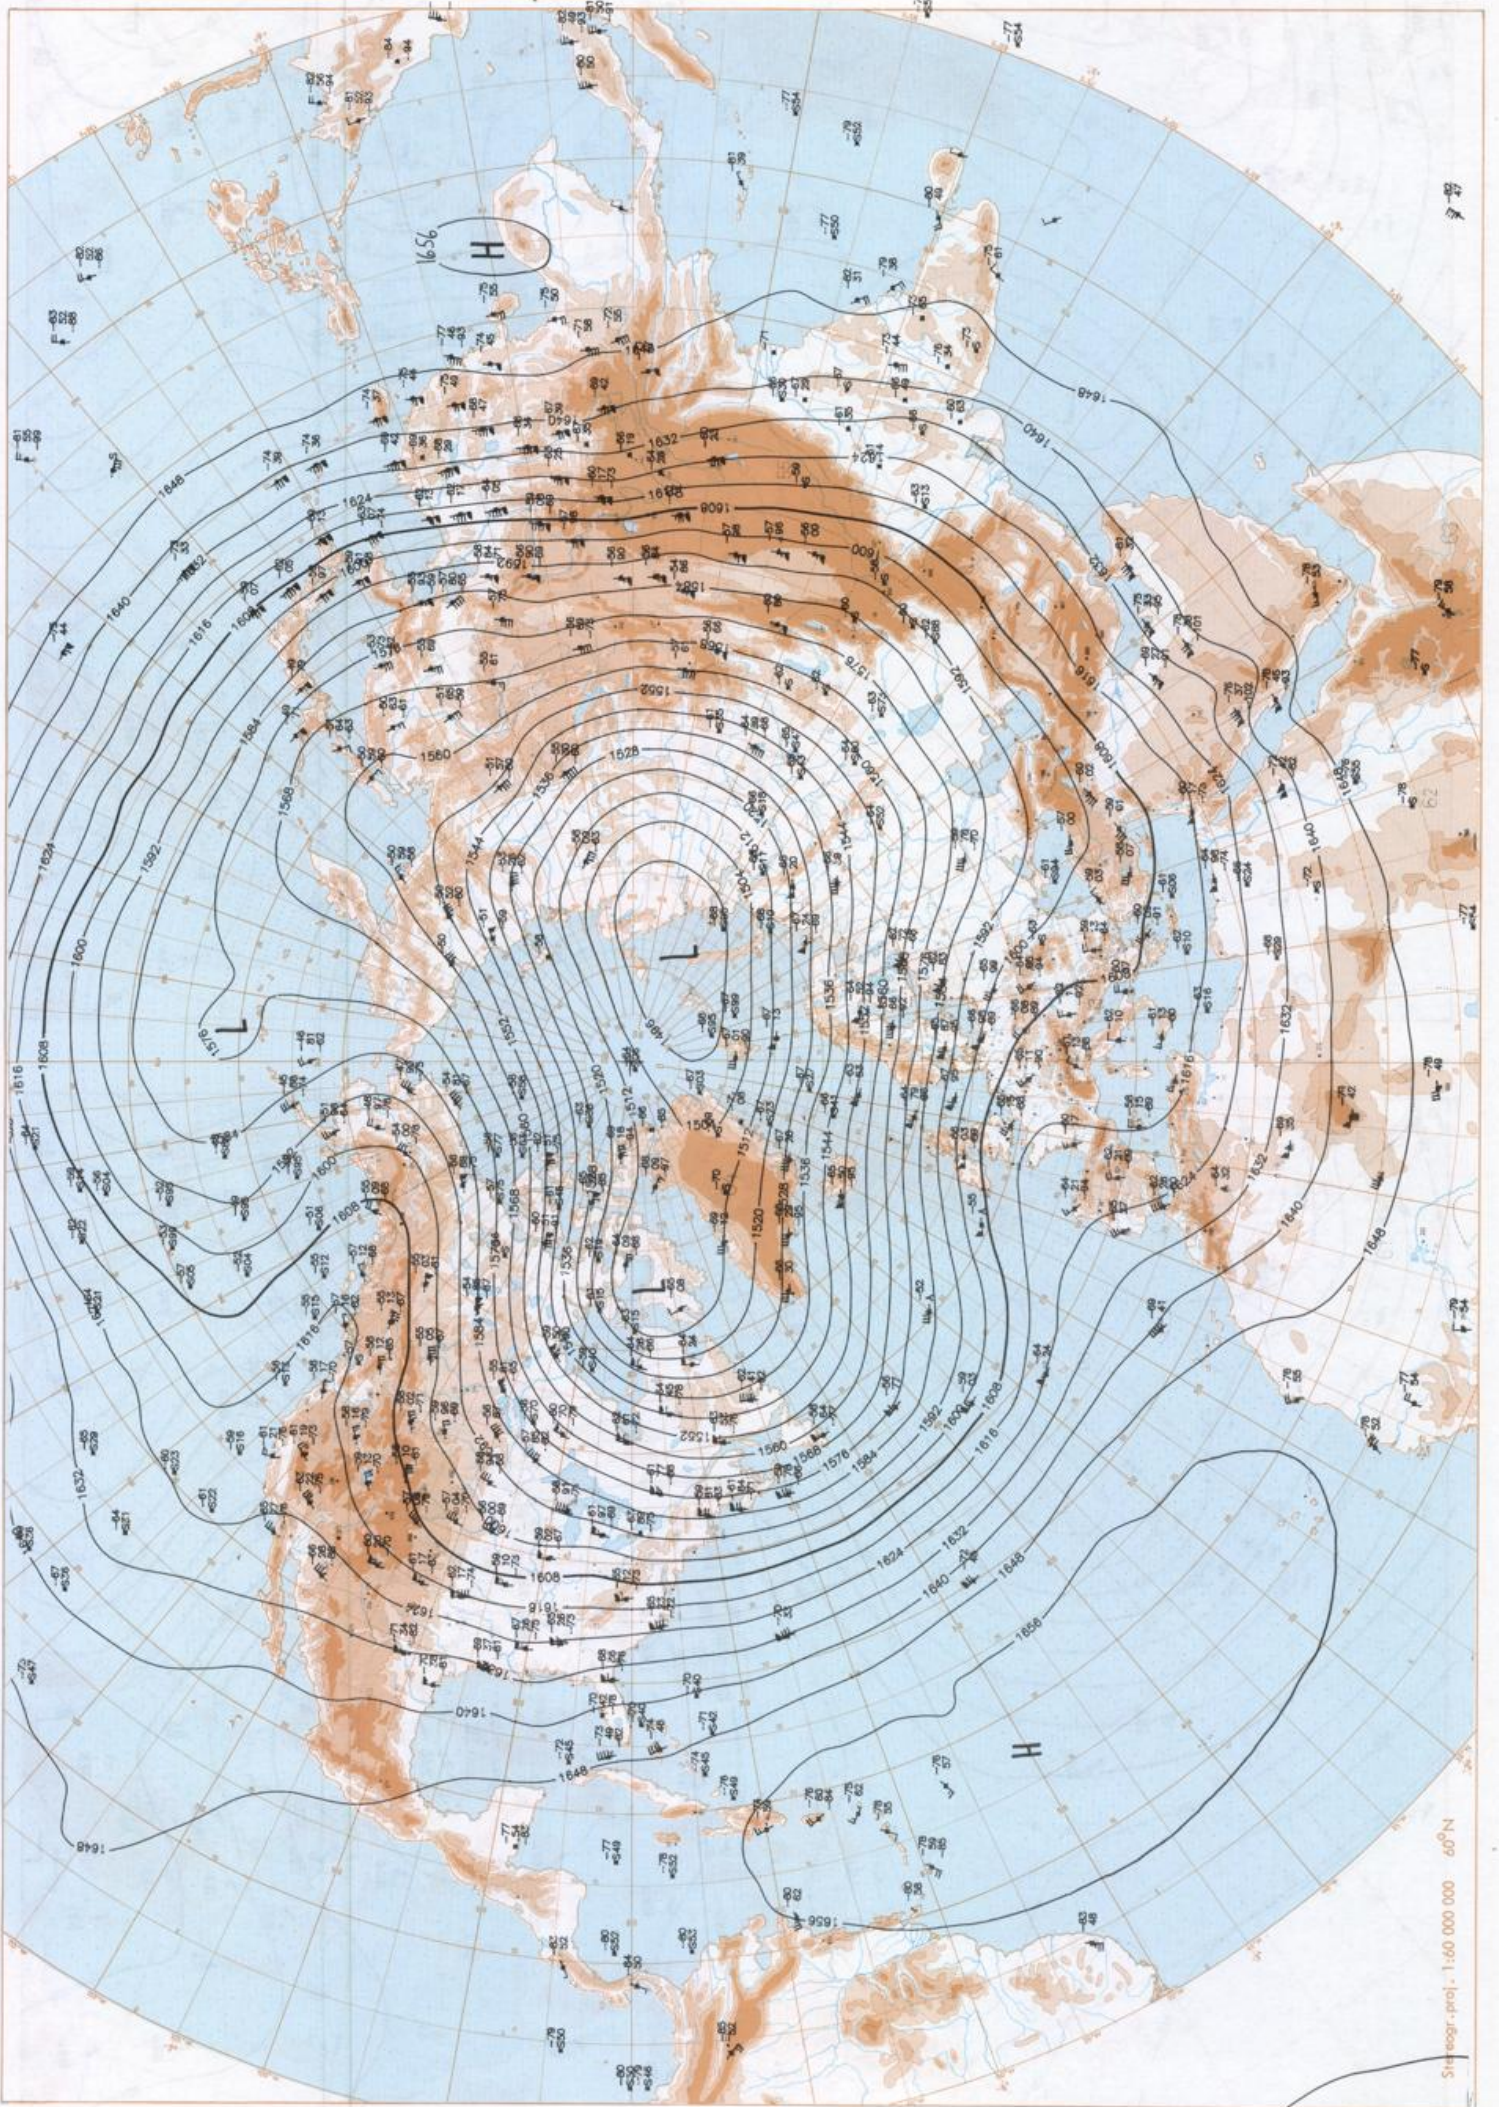

### Contenido

Análisis superficie 00 UTC  
Análisis en superficie hemisferio norte 12 UTC  
Topografía de la superficie de 500 hPa hemisferio norte 12 UTC  
Topografía de la superficie de 200 hPa hemisferio norte 12 UTC  
Topografía de la superficie de 100 hPa hemisferio norte 12 UTC  
850 hPa 12 UTC, 700 hPa 12 UTC  
Relativa 500/1000 hPa 12 UTC  
300 hPa 12 UTC  
Diagramas aerológicos 12 UTC

BODEN  
15-01-97 00 UTC

Stereogr. proj., 1:30 000 000 60°N

Surface chart 00 UTC

Stereogr. proj. 1:60 000 000 60° N

15.01.1997

Stereogr. proj. 1:30 000 000 in 60°N

850 hPa 12 UTC

Stereogr. proj. 1:30 000 000 in 60°N