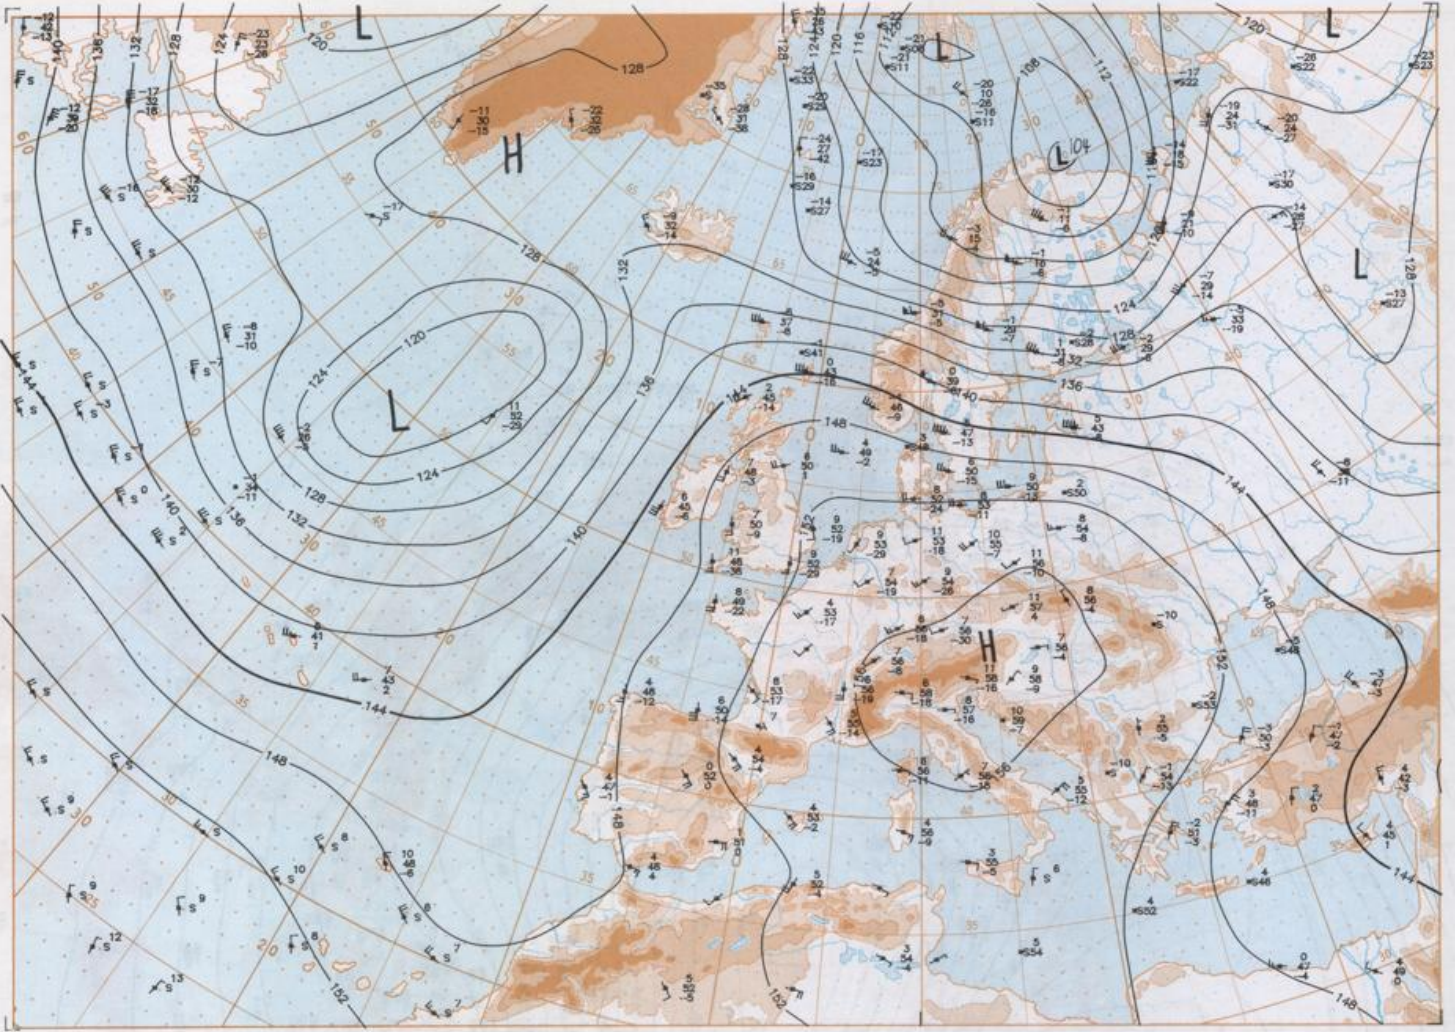

### Contenido

Análisis superficie 00 UTC  
Análisis en superficie hemisferio norte 12 UTC  
Topografía de la superficie de 500 hPa hemisferio norte 12 UTC  
Topografía de la superficie de 200 hPa hemisferio norte 12 UTC  
Topografía de la superficie de 100 hPa hemisferio norte 12 UTC  
850 hPa 12 UTC, 700 hPa 12 UTC  
Relativa 500/1000 hPa 12 UTC  
300 hPa 12 UTC  
Diagramas aerológicos 12 UTC

BODEN  
15-01-97 00 UTC

Stereogr. proj., 1:30 000 000 60°N

Surface chart 00 UTC

Stereogr. proj. 1:60 000 000 60° N

15.01.1997

Stereogr. proj. 1:30 000 000 in 60°N

850 hPa 12 UTC

Stereogr. proj. 1:30 000 000 in 60°N