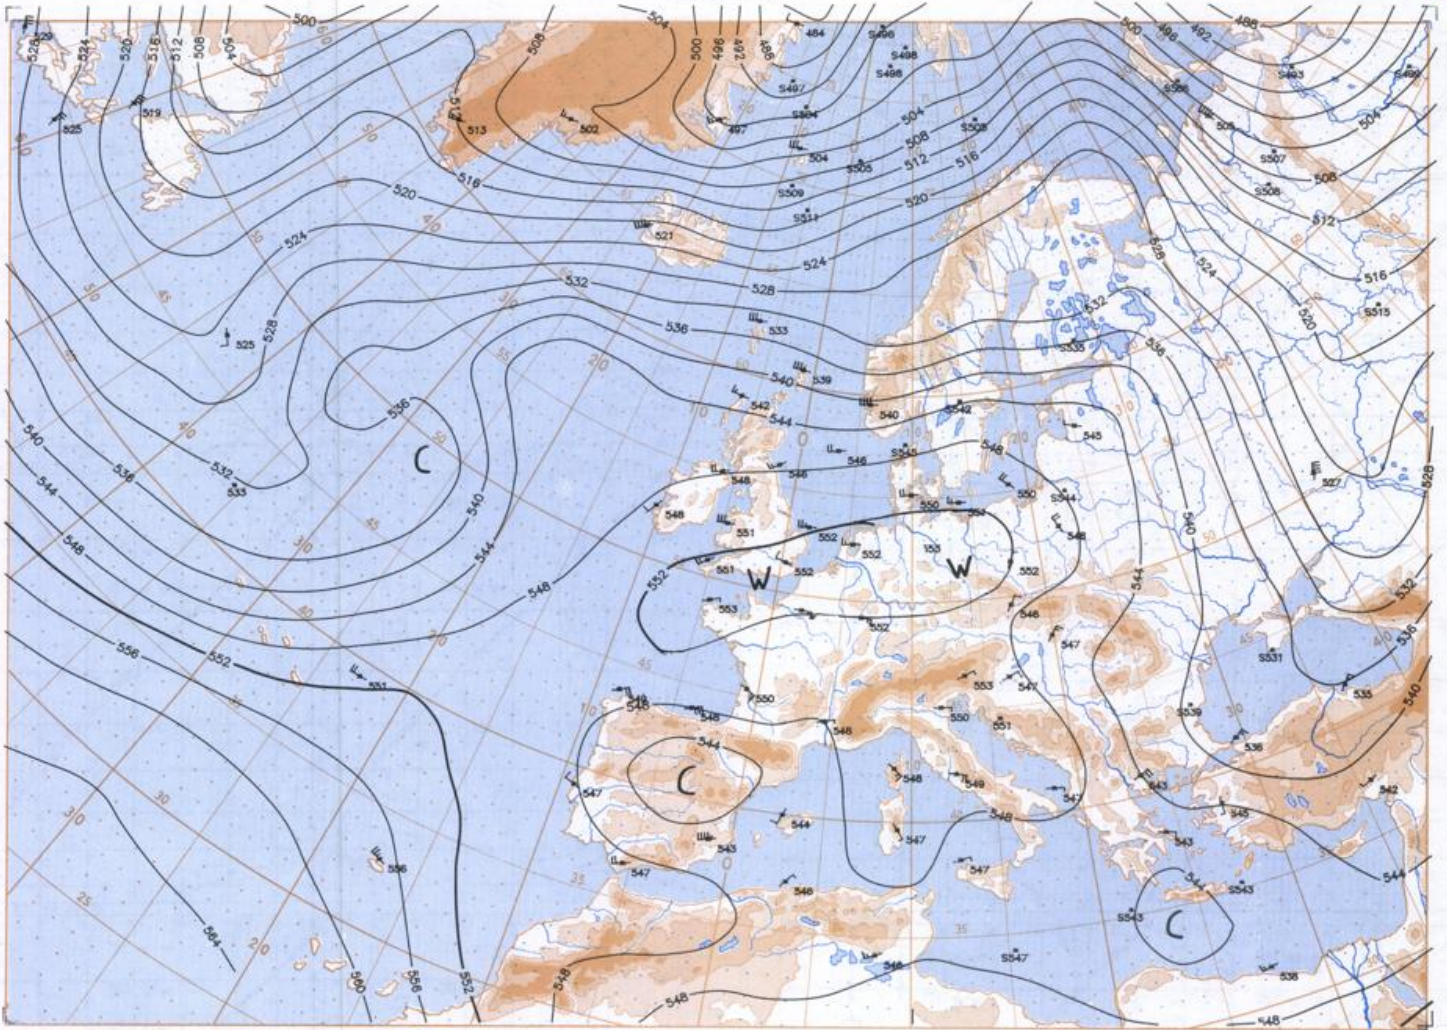

BODEN  
15-01-97 00 UTC

Stereogr. proj., 1:30 000 000 60°N

Surface chart 00 UTC

Stereogr. proj. 1:60 000 000 60° N

15.01.1997

Stereogr. proj. 1:30 000 000 in 60°N

850 hPa 12 UTC

Stereogr. proj. 1:30 000 000 in 60°N