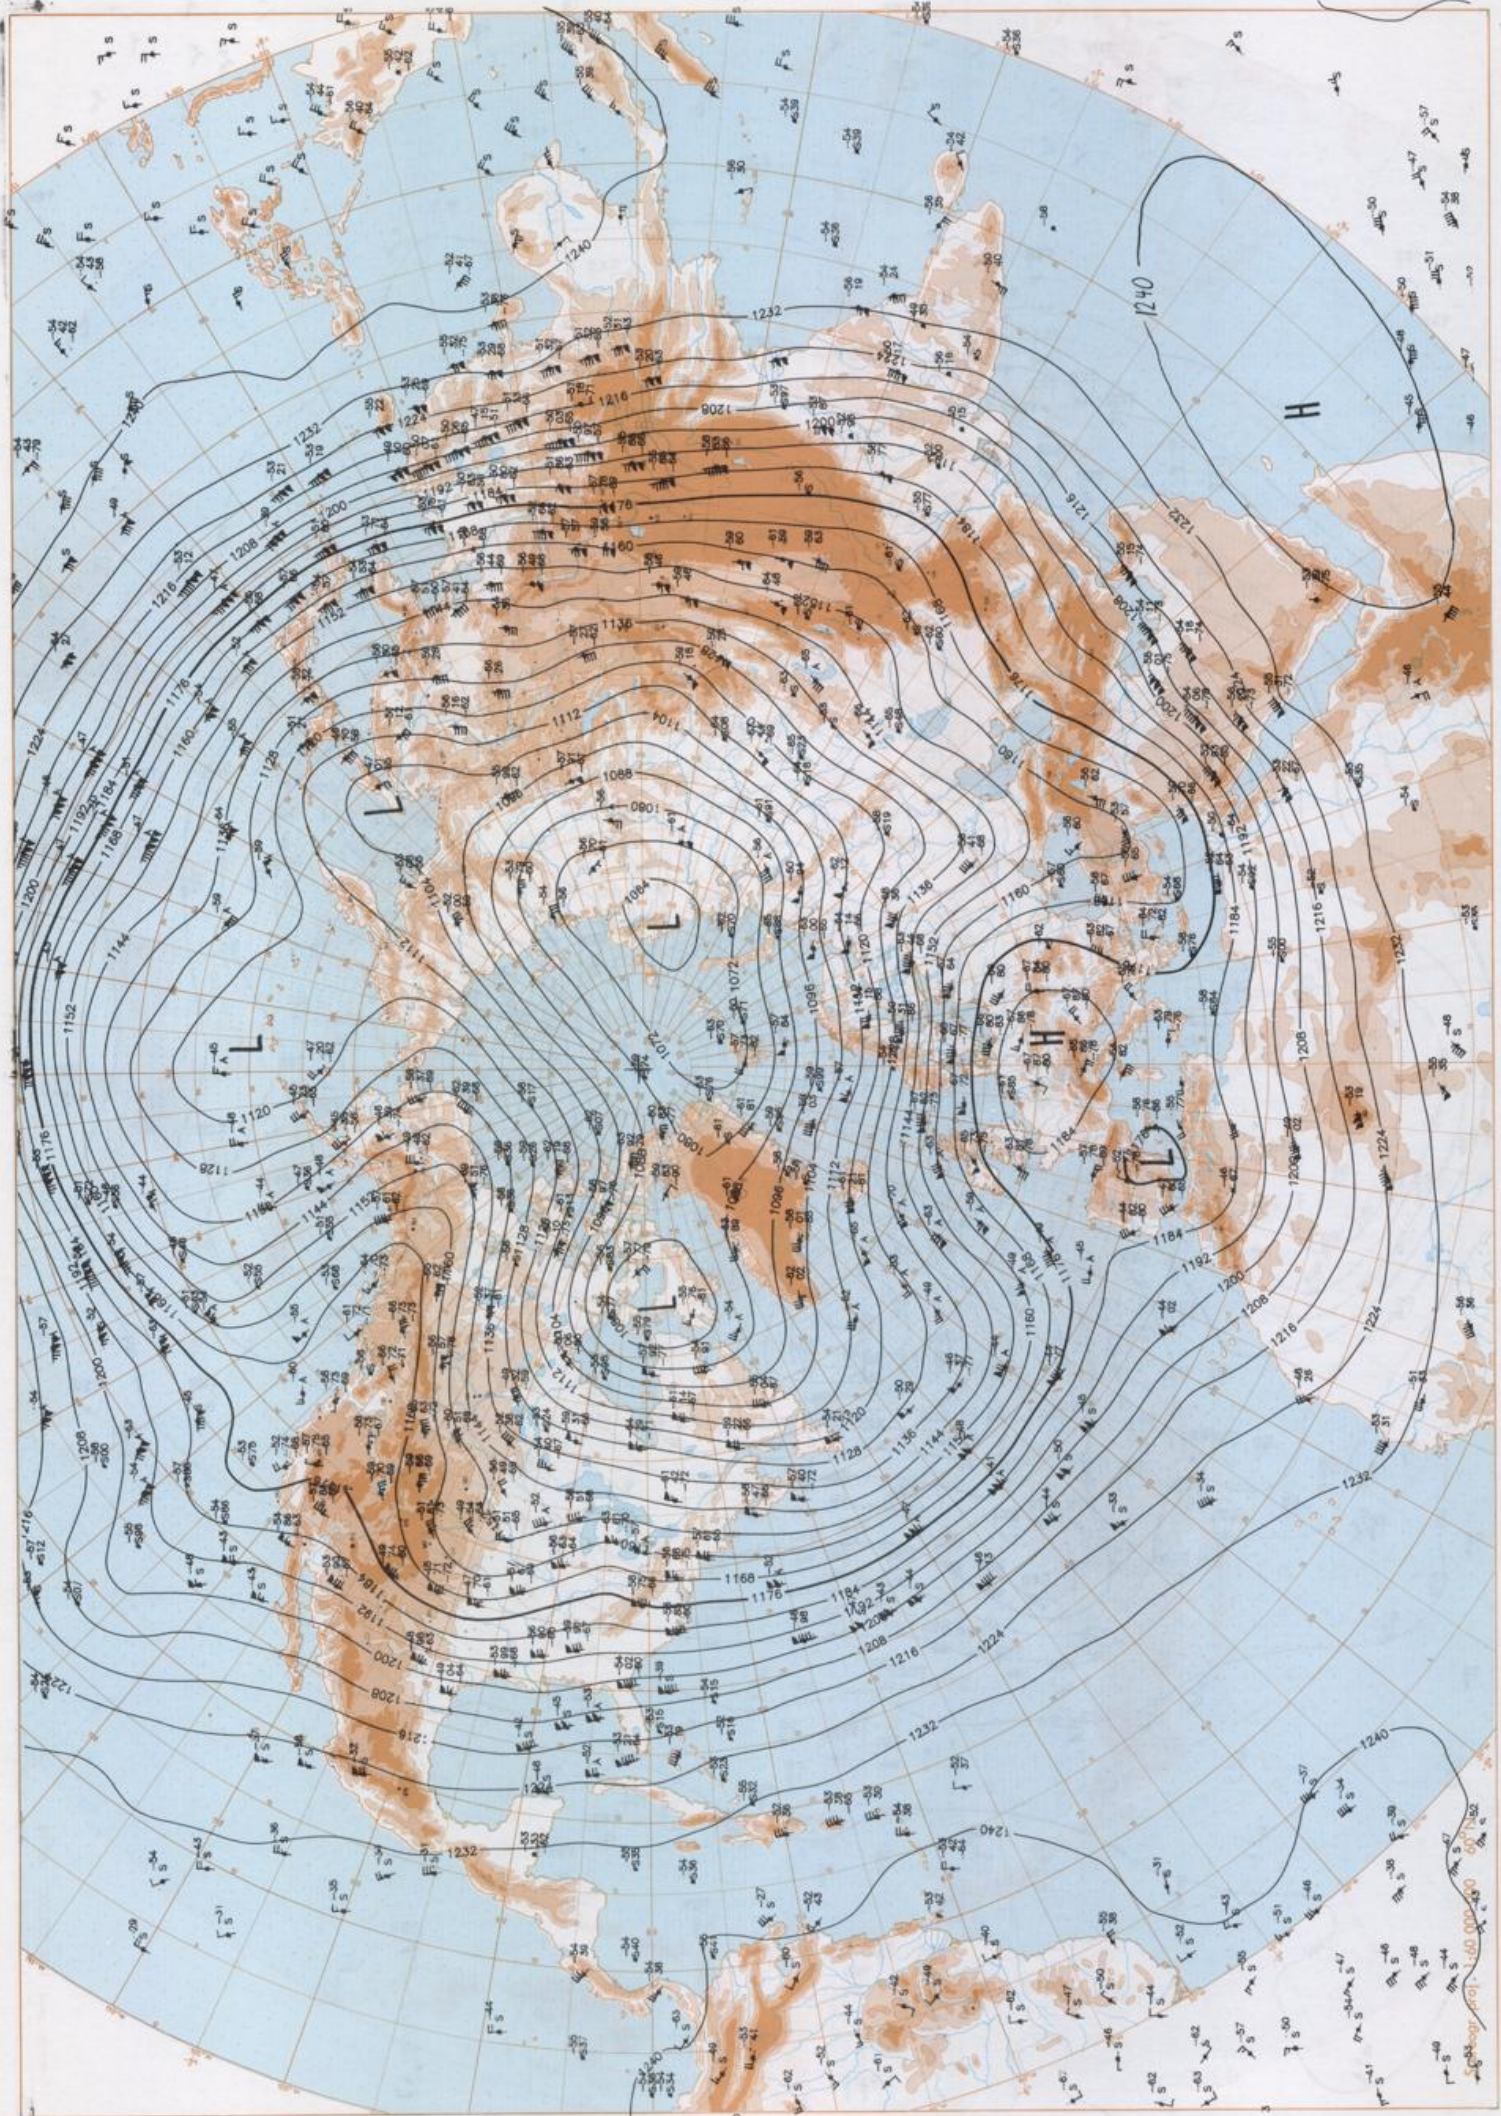

### Contenido

Análisis superficie 00 UTC  
Análisis en superficie hemisferio norte 12 UTC  
Topografía de la superficie de 500 hPa hemisferio norte 12 UTC  
Topografía de la superficie de 200 hPa hemisferio norte 12 UTC  
Topografía de la superficie de 100 hPa hemisferio norte 12 UTC  
850 hPa 12 UTC, 700 hPa 12 UTC  
Relativa 500/1000 hPa 12 UTC  
300 hPa 12 UTC  
Diagramas aerológicos 12 UTC

BODEN  
15-01-97 00 UTC

Stereogr. proj., 1:30 000 000 60°N

Surface chart 00 UTC

Stereogr. proj. 1:60 000 000 60° N

15.01.1997

Stereogr. proj. 1:30 000 000 in 60°N

850 hPa 12 UTC

Stereogr. proj. 1:30 000 000 in 60°N