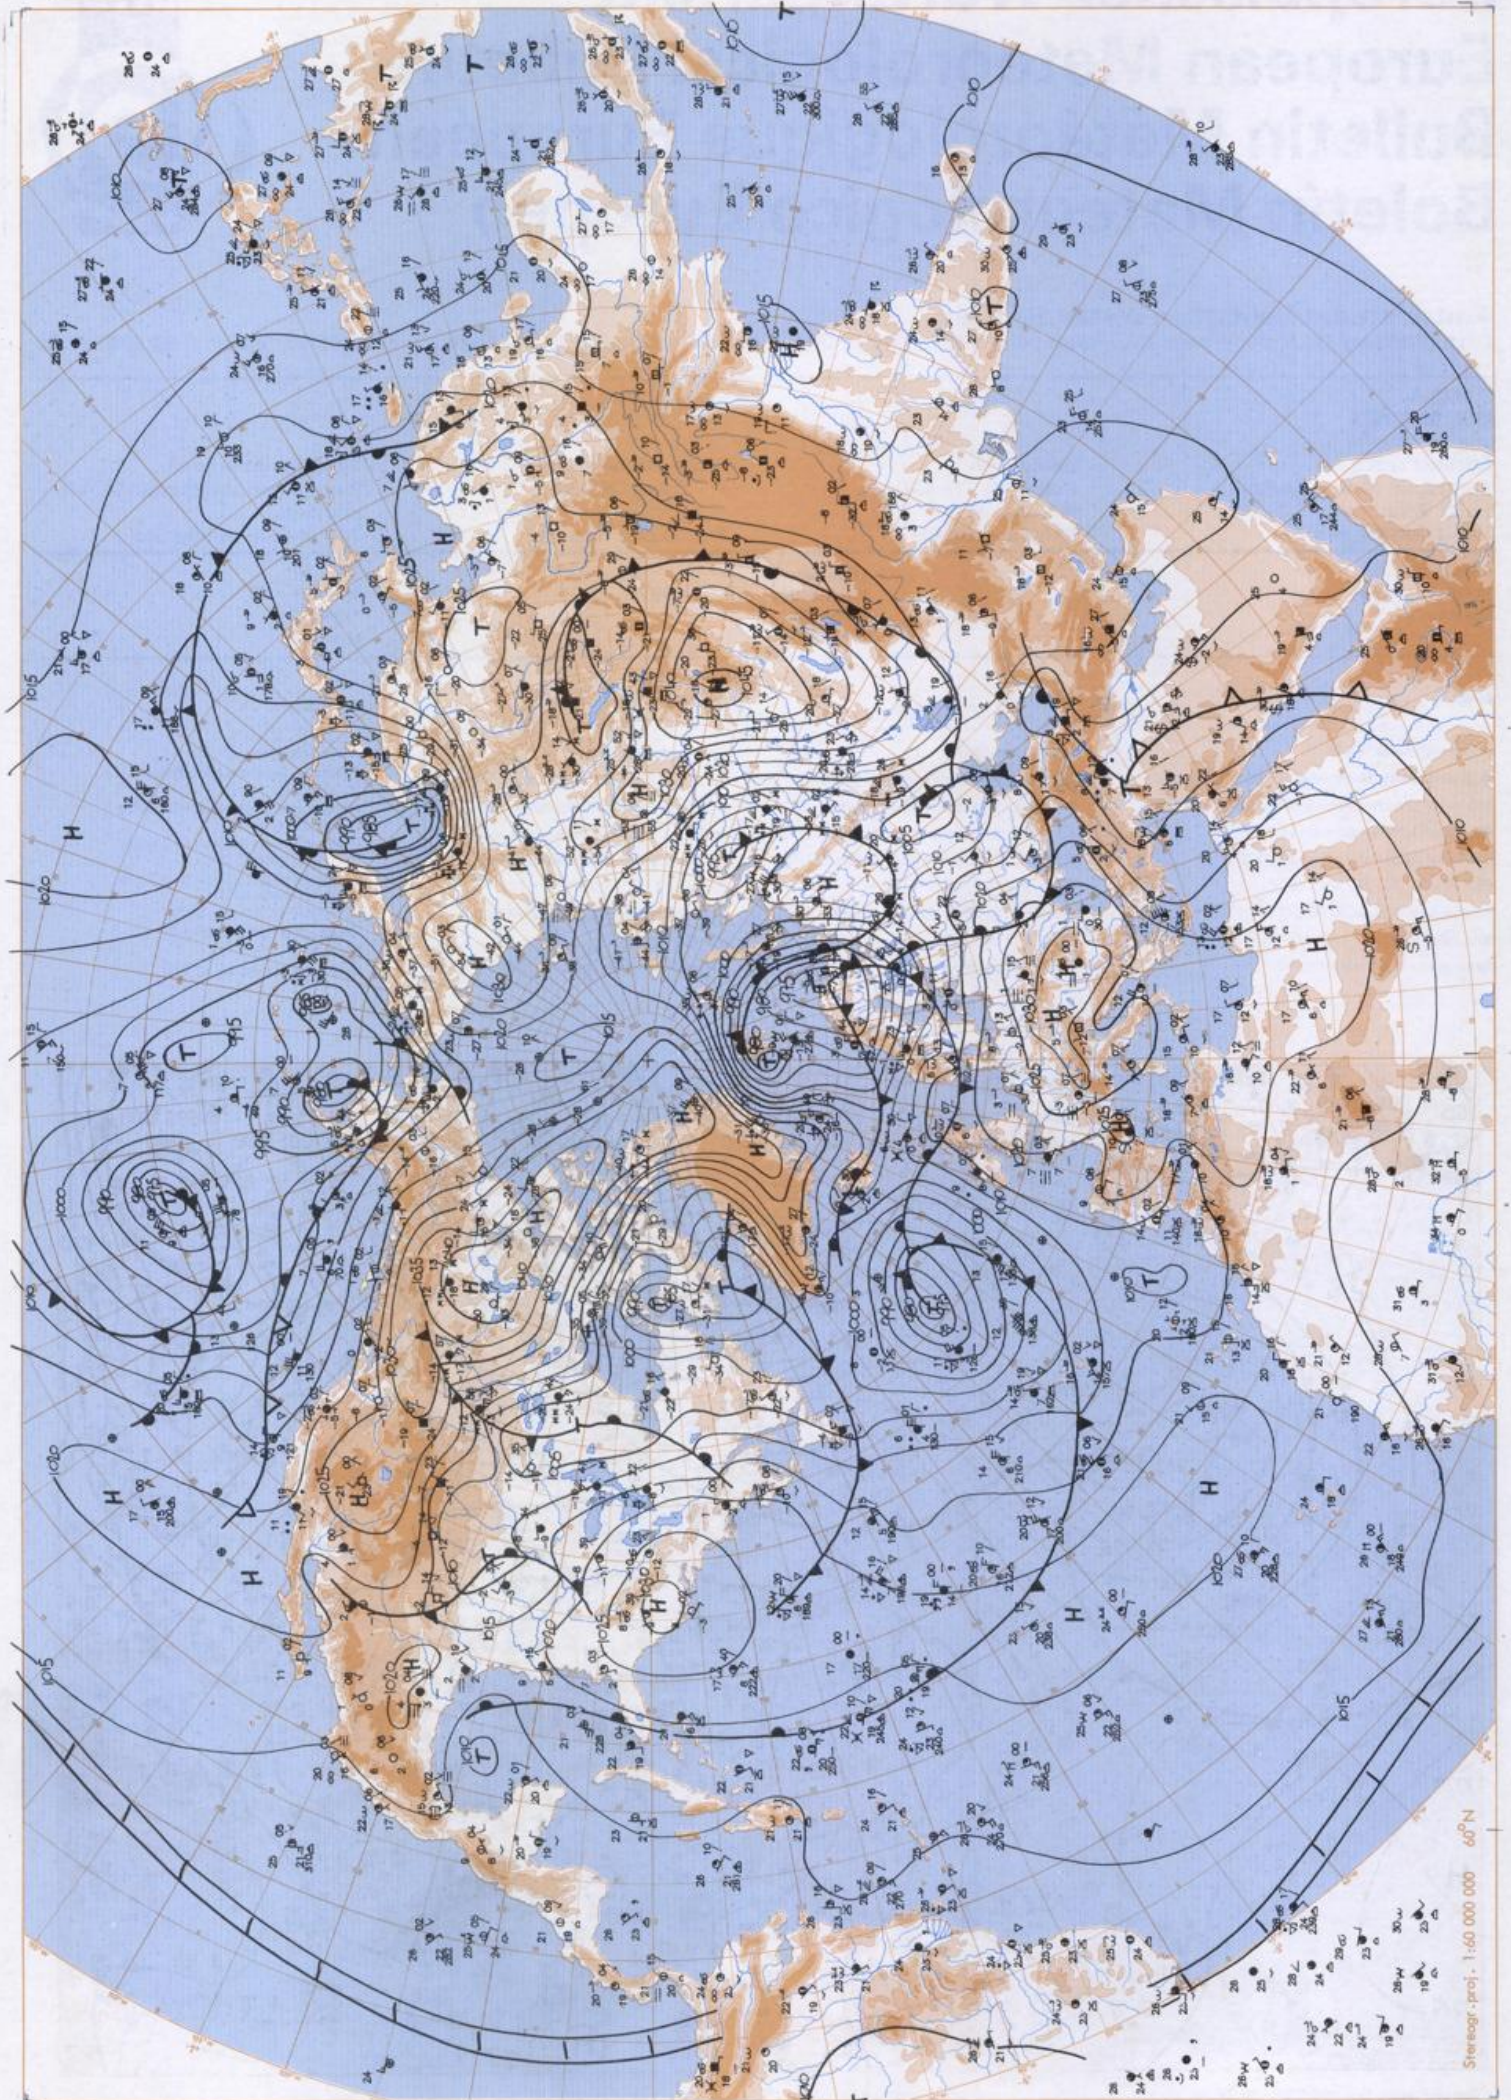

### Contenido

Análisis superficie 00 UTC  
Análisis en superficie hemisferio norte 12 UTC  
Topografía de la superficie de 500 hPa hemisferio norte 12 UTC  
Topografía de la superficie de 200 hPa hemisferio norte 12 UTC  
Topografía de la superficie de 100 hPa hemisferio norte 12 UTC  
850 hPa 12 UTC, 700 hPa 12 UTC  
Relativa 500/1000 hPa 12 UTC  
300 hPa 12 UTC  
Diagramas aerológicos 12 UTC

BODEN  
15-01-97 00 UTC

Stereogr. proj., 1:30 000 000 60°N

Surface chart 00 UTC

Stereogr. proj. 1:60 000 000 60° N

15.01.1997

Stereogr. proj. 1:30 000 000 in 60°N

850 hPa 12 UTC

Stereogr. proj. 1:30 000 000 in 60°N