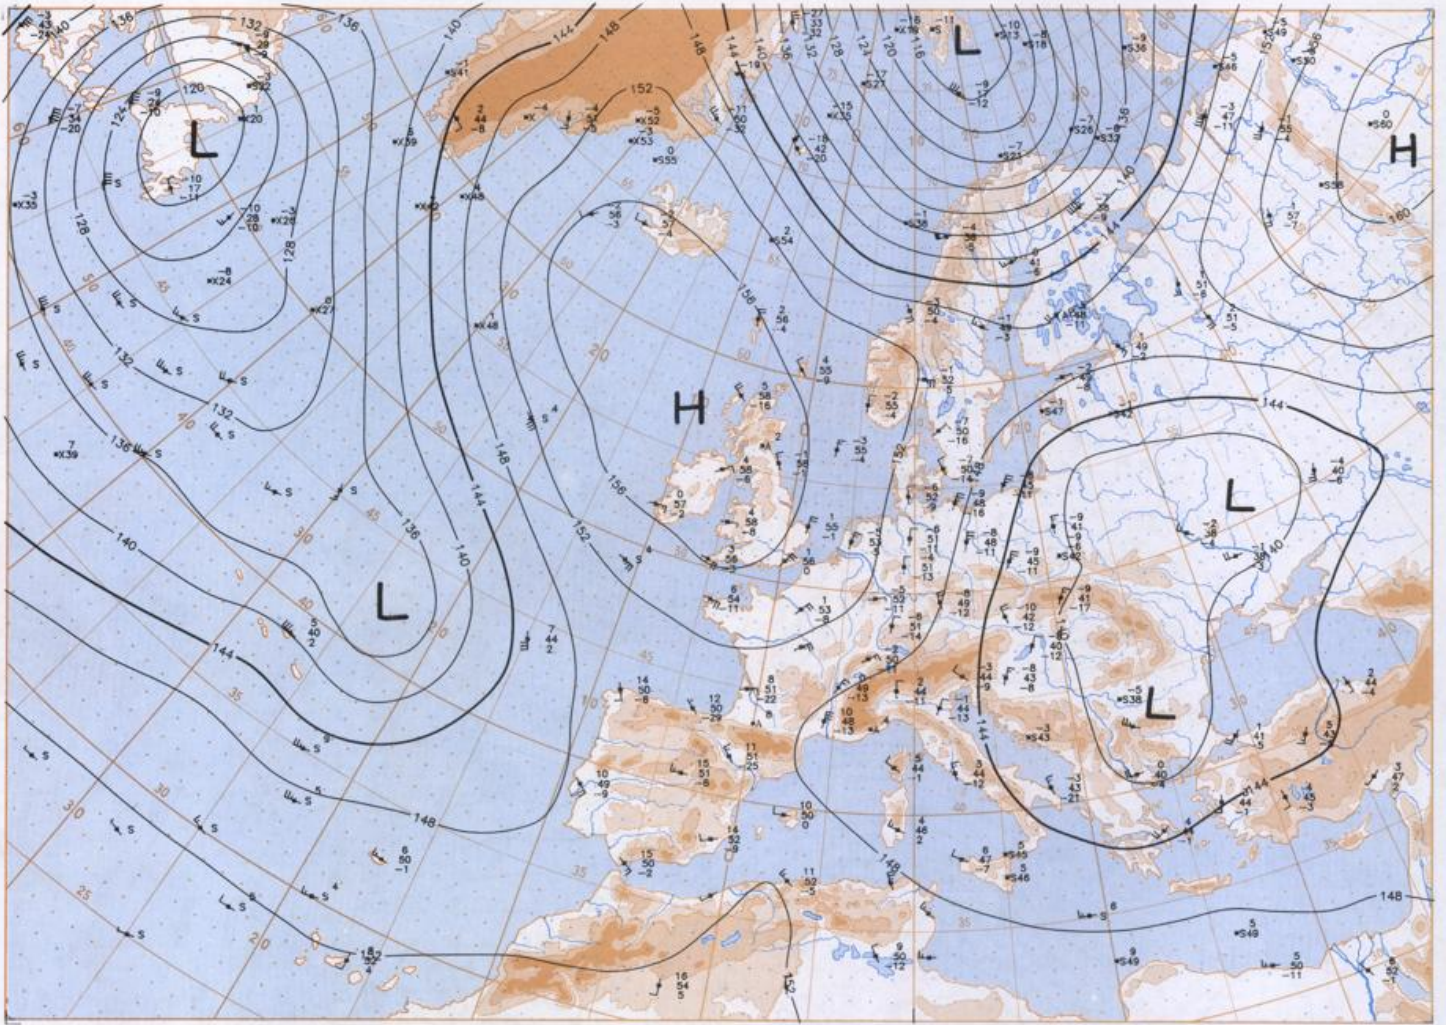

Stereogr. proj. 1:30 000 000 60°N

Surface chart 00 UTC

500 hPa 12 UTC

Stereogr.-proj., 1:66 000 000 60°N

200 hPa 12 UTC

Stereogr. proj. 1:40 000 000 60°N

100 hPa 12 UTC

Stereogr.-proj., 1:60 000 000, 60°N

Stereogr. proj. 1:30 000 000 in 60°N

850 hPa 12 UTC

700 hPa 12 UTC

Stereogr. proj. 1:30 000 000 in 60°N

500/1000 hPa 12 UTC

300 hPa 12 UTC

Aerological Diagrams 12 UTC

- |                 |                    |                 |                         |                               |                        |
|-----------------|--------------------|-----------------|-------------------------|-------------------------------|------------------------|
| 01241 Orland    | 03882 Herstmouceux | 06610 Payeme    | 10184 Greifswald        | 10868 München-Oberschleißheim | 16080 Milano           |
| 01384 Oslo      | 03808 Cambome      | 07710 Brest     | 10393 Lindenberg        | 11035 Wien                    | 16245 Roma             |
| 01415 Stavanger | 03920 Long Kesh    | 07145 Trappes   | 10486 Dresden-Wahnsdorf | 11520 Praha-Libus             | 16320 Brindisi         |
| 02465 Stockholm | 03953 Valentia     | 07481 Lyon      | 10548 Meiningen         | 12374 Legionowo               | 16716 Athen            |
| 02527 Goteborg  | 04018 Keflavik     | 07510 Bordeaux  | 10035 Schleswig         | 12843 Budapest                | 17062 Istanbul         |
| 03005 Lerwick   | 06181 Kobenhavn    | 07645 Nimes     | 10338 Hannover          | 13275 Beograd                 | 40179 Bet Dagan/Israel |
| 03240 Boulmer   | 06260 De Bilt      | 08001 La Coruna | 10410 Essen             | 15420 Bukarest                | 17130 Ankara           |
| 03496 Hemsby    | 06447 Uccle        | 08579 Lisboa    | 10739 Stuttgart         | 16044 Udine                   | 27612 Moskava          |