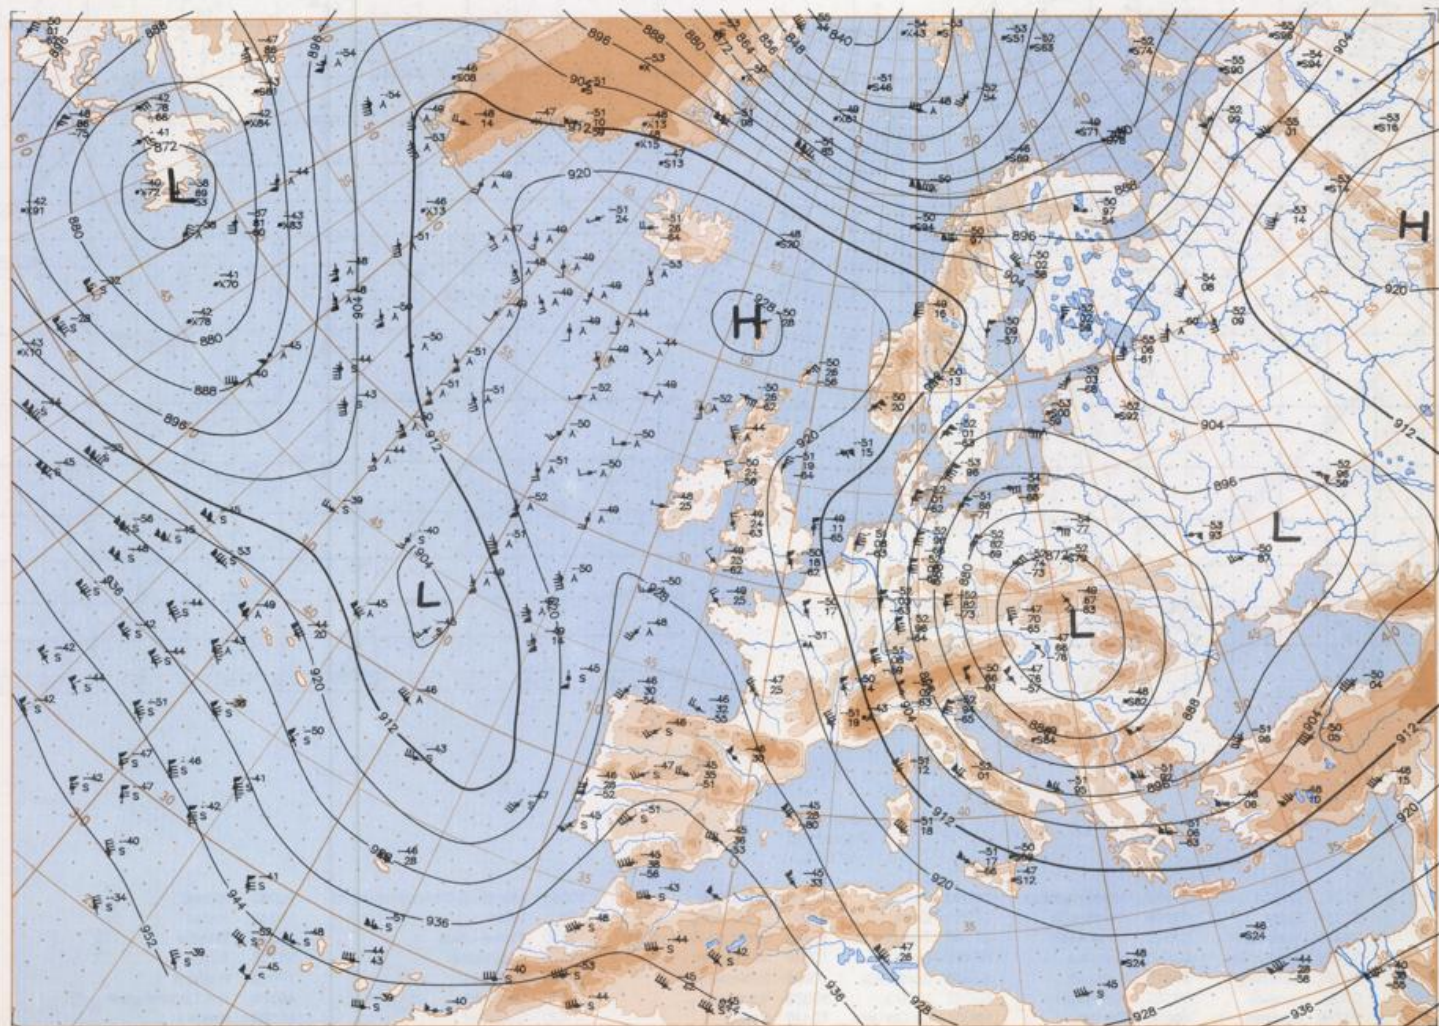

Stereogr. proj. 1:30 000 000 60°N

Surface chart 00 UTC

500 hPa 12 UTC

Stereogr.-proj., 1:66 000 000 60°N

200 hPa 12 UTC

Stereogr. proj. 1:40 000 000 60°N

100 hPa 12 UTC

Stereogr.-proj., 1:60 000 000, 60°N

Stereogr. proj. 1:30 000 000 in 60°N

850 hPa 12 UTC

700 hPa 12 UTC

Stereogr. proj. 1:30 000 000 in 60°N

500/1000 hPa 12 UTC

300 hPa 12 UTC

Aerological Diagrams 12 UTC

- |                 |                    |                 |                         |                               |                        |
|-----------------|--------------------|-----------------|-------------------------|-------------------------------|------------------------|
| 01241 Orland    | 03882 Herstmouceux | 06610 Payeme    | 10184 Greifswald        | 10868 München-Oberschleißheim | 16080 Milano           |
| 01384 Oslo      | 03808 Cambome      | 07710 Brest     | 10393 Lindenberg        | 11035 Wien                    | 16245 Roma             |
| 01415 Stavanger | 03920 Long Kesh    | 07145 Trappes   | 10486 Dresden-Wahnsdorf | 11520 Praha-Libus             | 16320 Brindisi         |
| 02465 Stockholm | 03953 Valentia     | 07481 Lyon      | 10548 Meiningen         | 12374 Legionowo               | 16716 Athen            |
| 02527 Goteborg  | 04018 Keflavik     | 07510 Bordeaux  | 10035 Schleswig         | 12843 Budapest                | 17062 Istanbul         |
| 03005 Lerwick   | 06181 Kobenhavn    | 07645 Nimes     | 10338 Hannover          | 13275 Beograd                 | 40179 Bet Dagan/Israel |
| 03240 Boulmer   | 06260 De Bilt      | 08001 La Coruna | 10410 Essen             | 15420 Bukarest                | 17130 Ankara           |
| 03496 Hemsby    | 06447 Uccle        | 08579 Lisboa    | 10739 Stuttgart         | 16044 Udine                   | 27612 Moskava          |