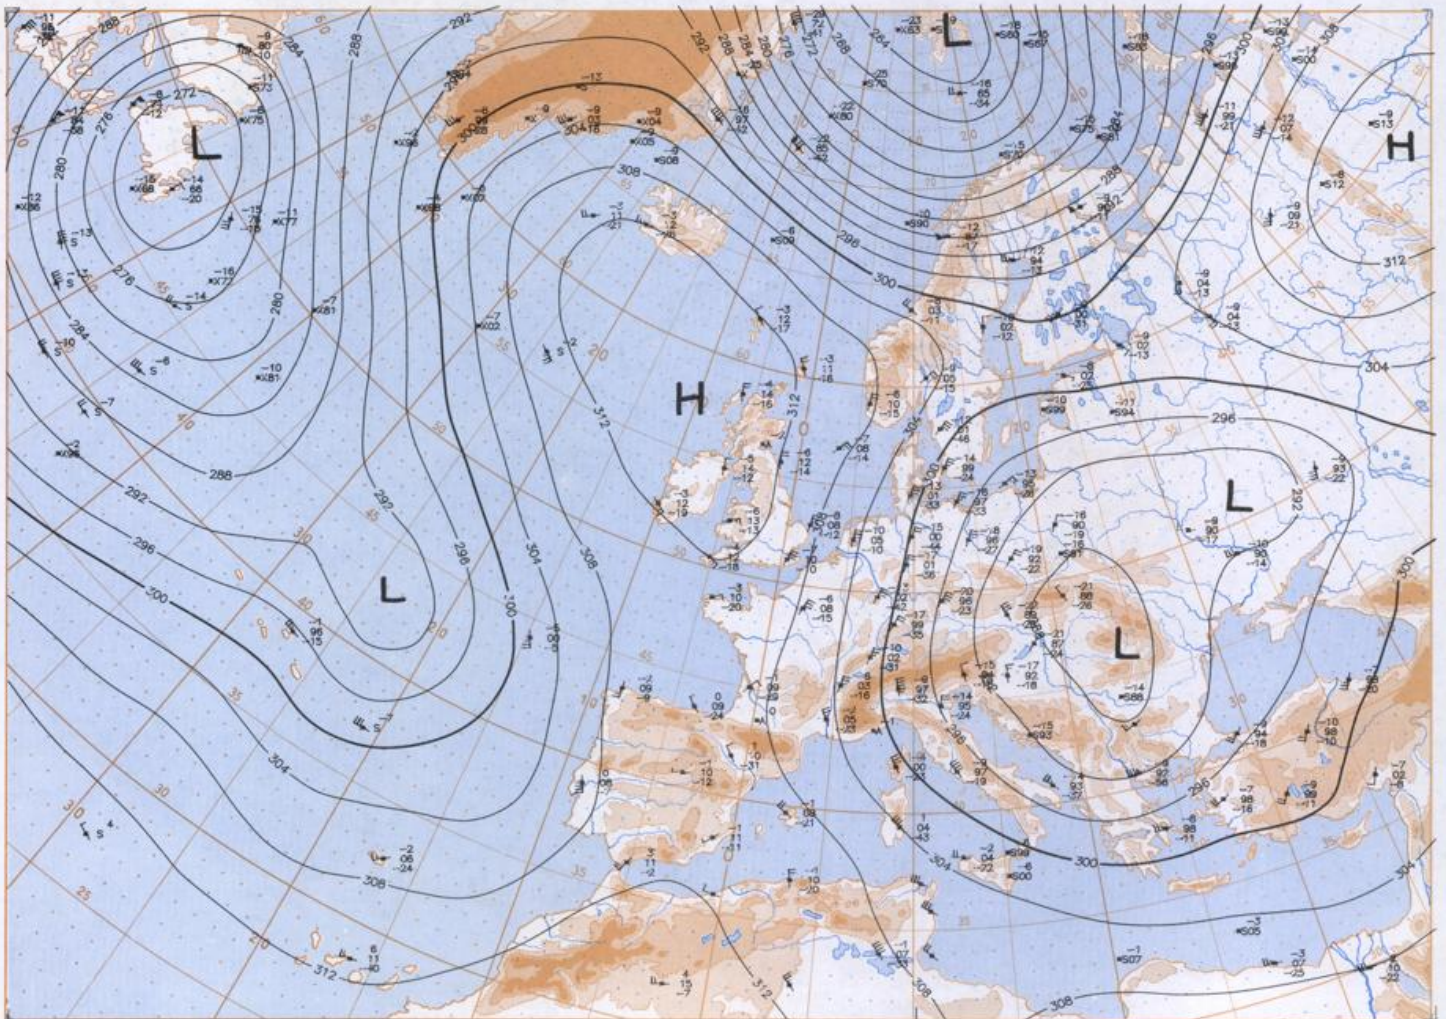

Stereogr. proj. 1:30 000 000 60°N

Surface chart 00 UTC

500 hPa 12 UTC

Stereogr.-proj., 1:66 000 000 60°N

200 hPa 12 UTC

Stereogr. proj. 1:40 000 000 60°N

100 hPa 12 UTC

Stereogr.-proj., 1:60 000 000, 60°N

Stereogr. proj. 1:30 000 000 in 60°N

850 hPa 12 UTC

700 hPa 12 UTC

Stereogr. proj. 1:30 000 000 in 60°N

500/1000 hPa 12 UTC

300 hPa 12 UTC

Aerological Diagrams 12 UTC

- |                 |                    |                 |                         |                               |                        |
|-----------------|--------------------|-----------------|-------------------------|-------------------------------|------------------------|
| 01241 Orland    | 03882 Herstmouceux | 06610 Payeme    | 10184 Greifswald        | 10868 München-Oberschleißheim | 16080 Milano           |
| 01384 Oslo      | 03808 Cambome      | 07710 Brest     | 10393 Lindenberg        | 11035 Wien                    | 16245 Roma             |
| 01415 Stavanger | 03920 Long Kesh    | 07145 Trappes   | 10486 Dresden-Wahnsdorf | 11520 Praha-Libus             | 16320 Brindisi         |
| 02465 Stockholm | 03953 Valentia     | 07481 Lyon      | 10548 Meiningen         | 12374 Legionowo               | 16716 Athen            |
| 02527 Goteborg  | 04018 Keflavik     | 07510 Bordeaux  | 10035 Schleswig         | 12843 Budapest                | 17062 Istanbul         |
| 03005 Lerwick   | 06181 Kobenhavn    | 07645 Nimes     | 10338 Hannover          | 13275 Beograd                 | 40179 Bet Dagan/Israel |
| 03240 Boulmer   | 06260 De Bilt      | 08001 La Coruna | 10410 Essen             | 15420 Bukarest                | 17130 Ankara           |
| 03496 Hemsby    | 06447 Uccle        | 08579 Lisboa    | 10739 Stuttgart         | 16044 Udine                   | 27612 Moskava          |