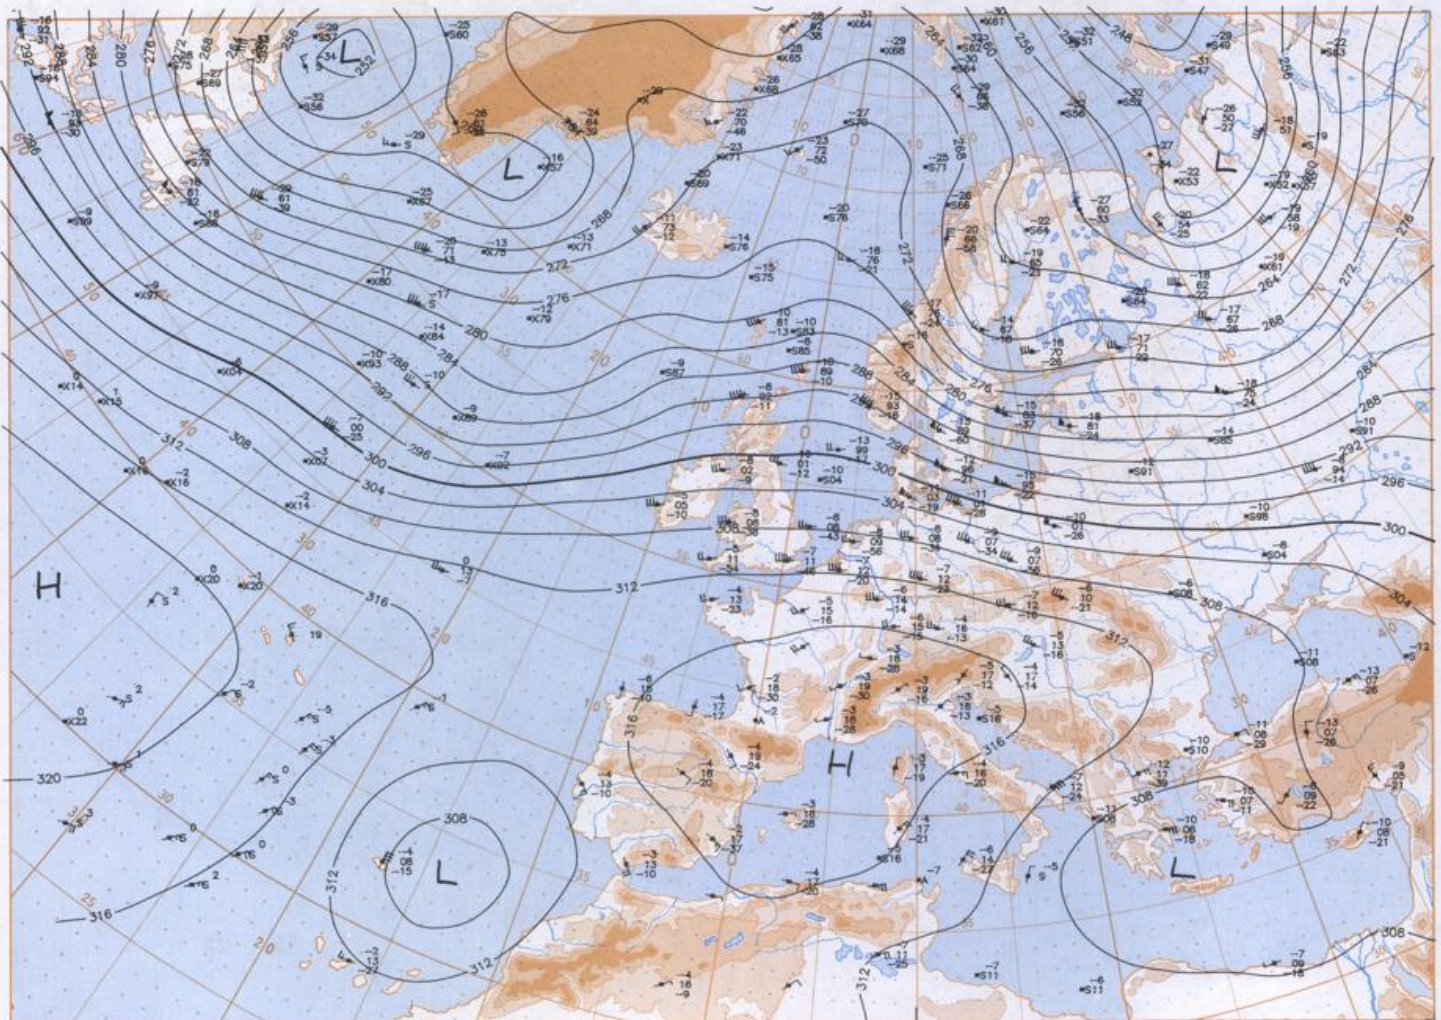

BODEN  
08-02-97 00 UTC  
Stereogr. proj. 1:30 000 000 60°N

Surface chart 00 UTC

Surface chart 12 UTC

BODEN  
08-52-97-1129-UTG 0000 000 60°N

Stereogr. proj. 1:60 000 000 60°N

200 hPa 12 UTC

Stereogr. proj. 1:60 000 000 60°N

Stereogr. proj. 1:30 000 000 in 60°N

850 hPa 12 UTC

700 hPa 12 UTC

Stereogr. proj. 1:30 000 000 in 60°N

500/1000 hPa 12 UTC

300 hPa 12 UTC

Aerological Diagramms 12 UTC

- |                 |                    |                 |                         |                               |                        |
|-----------------|--------------------|-----------------|-------------------------|-------------------------------|------------------------|
| 01241 Orland    | 03882 Herstmouceux | 06610 Payeme    | 10184 Greifswald        | 10868 München-Oberschleißheim | 16080 Milano           |
| 01384 Oslo      | 03808 Camborne     | 07710 Brest     | 10393 Lindenberg        | 11035 Wien                    | 16245 Roma             |
| 01415 Stavanger | 03920 Long Kesh    | 07145 Trappes   | 10486 Dresden-Wahnsdorf | 11520 Praha-Libus             | 16320 Brindisi         |
| 02465 Stockholm | 03953 Vaientia     | 07481 Lyon      | 10548 Meiningen         | 12374 Legionowo               | 16716 Athen            |
| 02527 Göteborg  | 04018 Keflavik     | 07510 Bordeaux  | 10035 Schleswig         | 12843 Budapest                | 17062 Istanbul         |
| 03005 Lerwick   | 06181 Kobenhavn    | 07645 Nimes     | 10338 Hannover          | 13275 Beograd                 | 40179 Bet Dagan/Israel |
| 03240 Boulmer   | 06260 De Bilt      | 08001 La Conana | 10410 Essen             | 15420 Bukarest                | 17130 Ankara           |
| 03496 Hemsby    | 06447 Uccle        | 08579 Lisboa    | 10739 Stuttgart         | 16044 Udine                   | 27612 Moskava          |