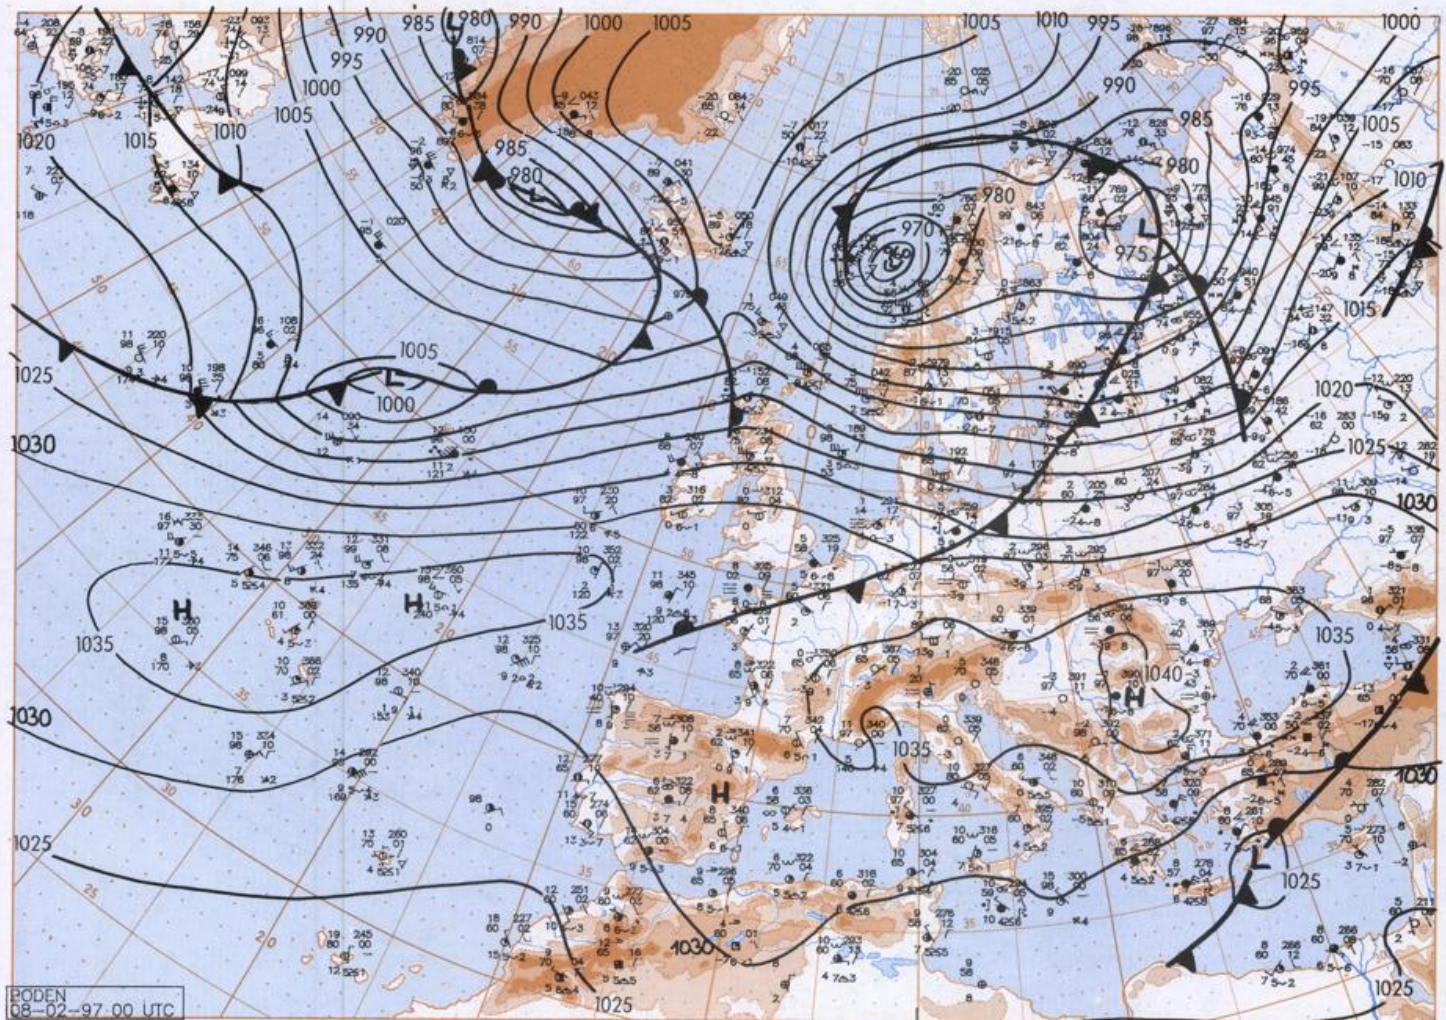

BODEN  
08-02-97 00 UTC  
Stereogr. proj. 1:30 000 000 60°N

Surface chart 00 UTC

Surface chart 12 UTC

BODEN  
08-52-97-1129-UTG 0000 000 60°N

Stereogr. proj. 1:60 000 000 60°N

200 hPa 12 UTC

Stereogr. proj. 1:60 000 000 60°N