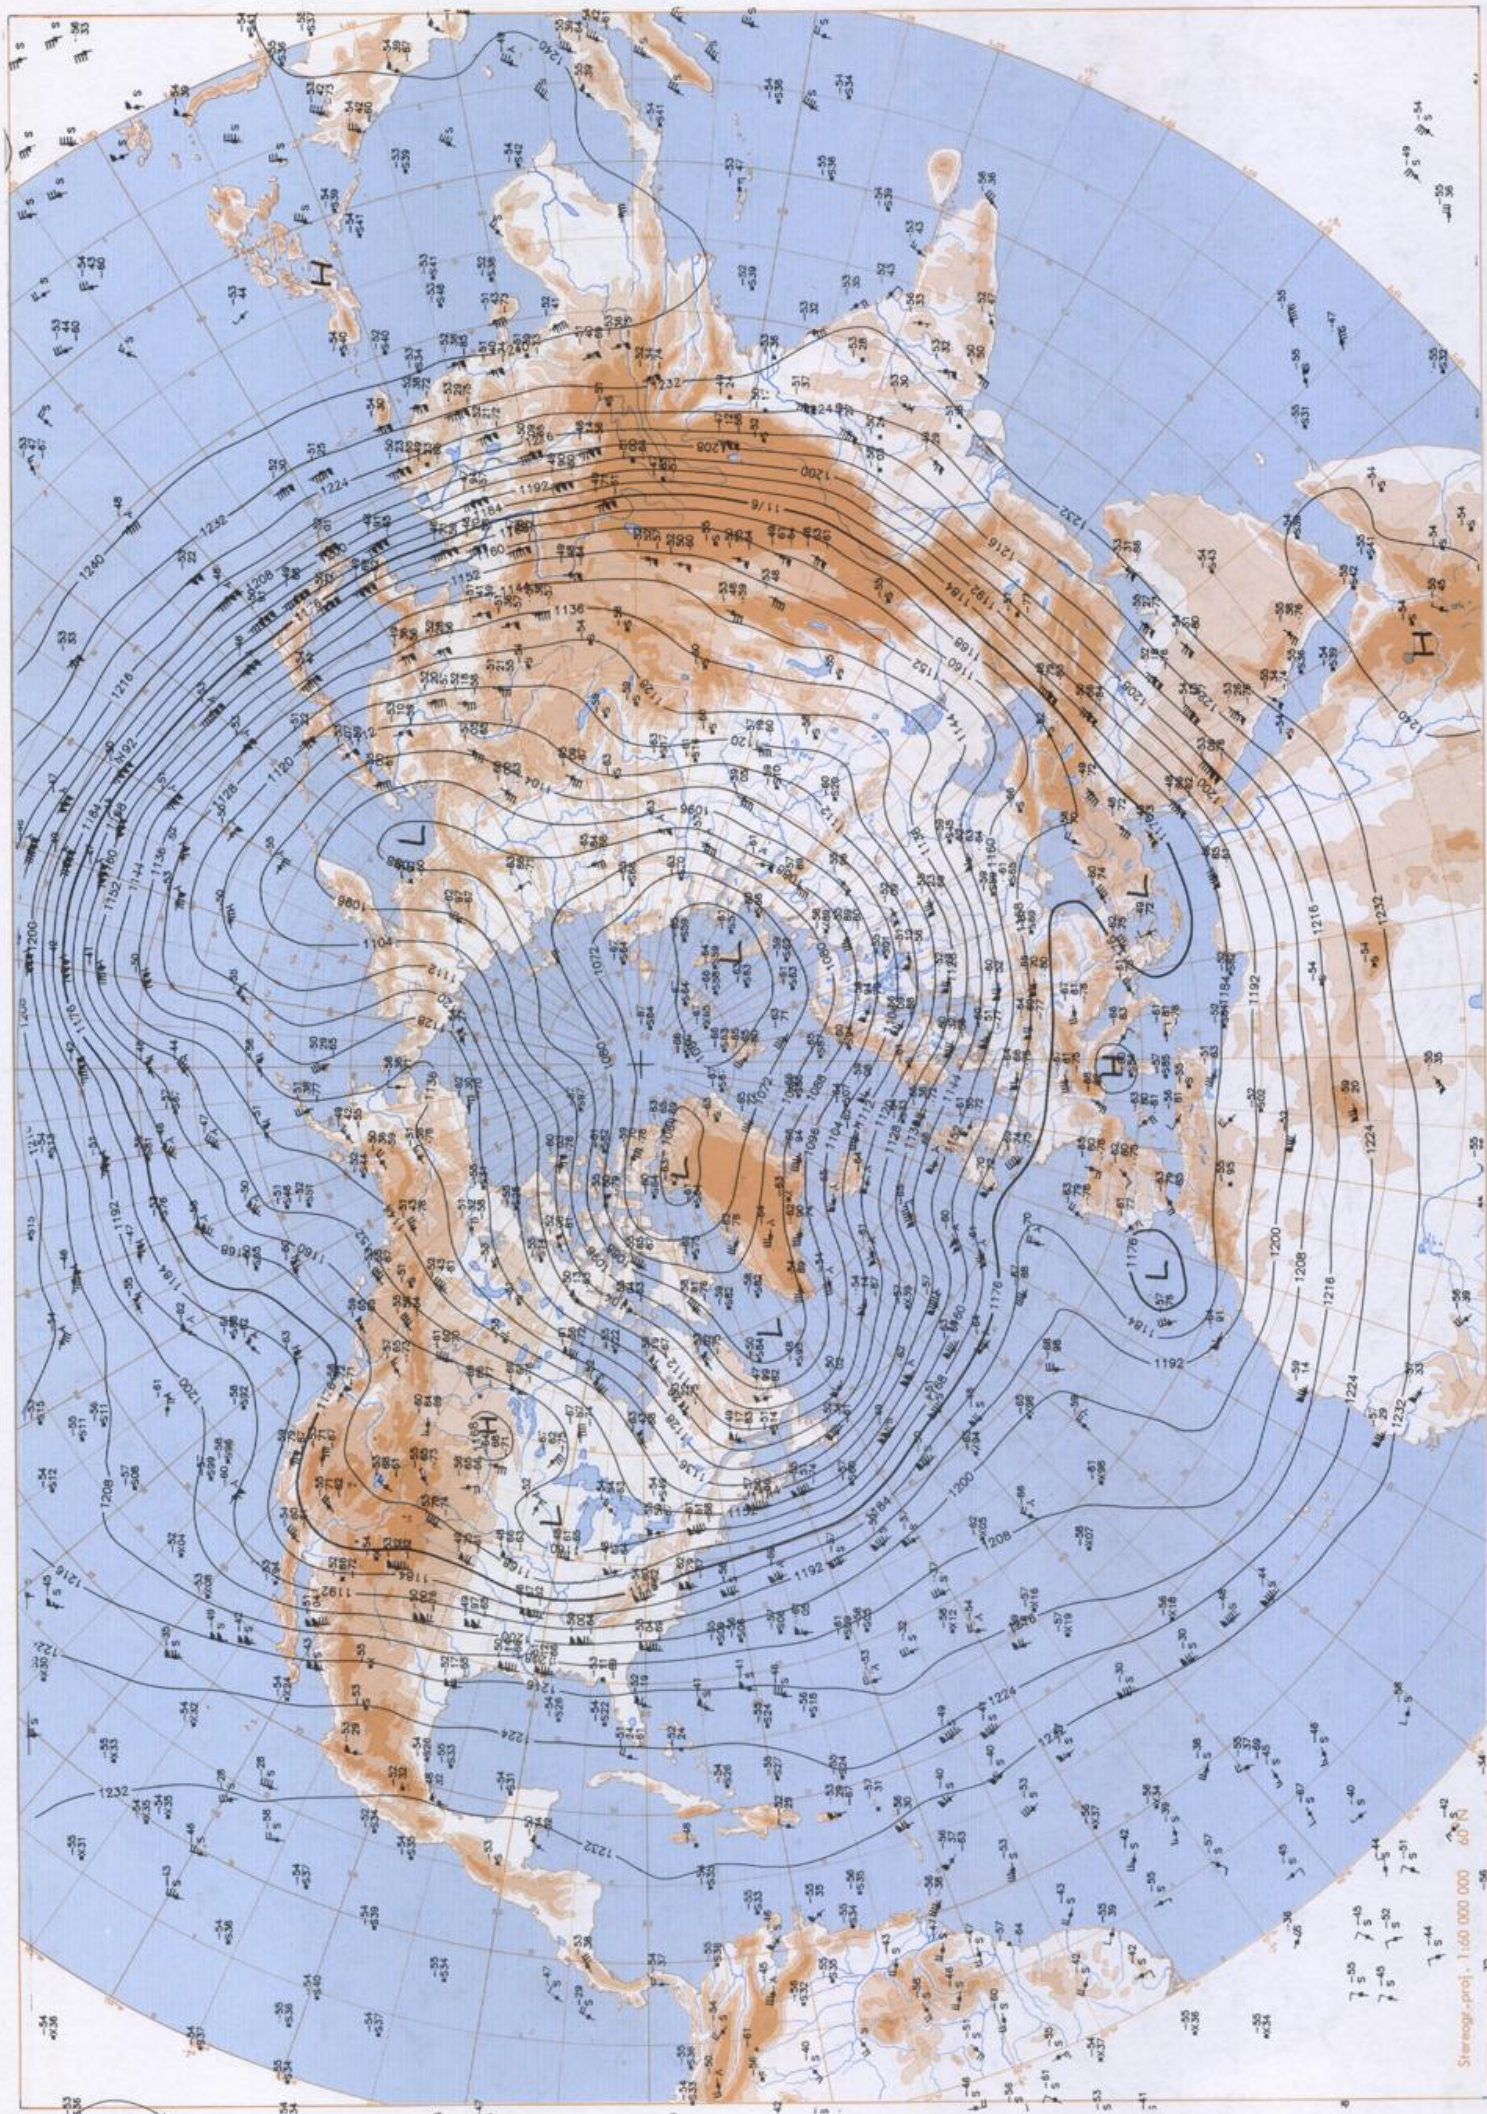

BODEN  
08-02-97 00 UTC  
Stereogr. proj. 1:30 000 000 60°N

Surface chart 00 UTC

Surface chart 12 UTC

BODEN  
08-52-97-1129-UTG 0000 000 60°N

Stereogr. proj. 1:60 000 000 60°N

200 hPa 12 UTC

Stereogr. proj. 1:60 000 000 60°N

Stereogr. proj. 1:30 000 000 in 60°N

850 hPa 12 UTC

700 hPa 12 UTC

Stereogr. proj. 1:30 000 000 in 60°N

500/1000 hPa 12 UTC

300 hPa 12 UTC

Aerological Diagramms 12 UTC

- |                 |                    |                 |                         |                               |                        |
|-----------------|--------------------|-----------------|-------------------------|-------------------------------|------------------------|
| 01241 Orland    | 03882 Herstmouceux | 06610 Payeme    | 10184 Greifswald        | 10868 München-Oberschleißheim | 16080 Milano           |
| 01384 Oslo      | 03808 Camborne     | 07710 Brest     | 10393 Lindenberg        | 11035 Wien                    | 16245 Roma             |
| 01415 Stavanger | 03920 Long Kesh    | 07145 Trappes   | 10486 Dresden-Wahnsdorf | 11520 Praha-Libus             | 16320 Brindisi         |
| 02465 Stockholm | 03953 Vaientia     | 07481 Lyon      | 10548 Meiningen         | 12374 Legionowo               | 16716 Athen            |
| 02527 Göteborg  | 04018 Keflavik     | 07510 Bordeaux  | 10035 Schleswig         | 12843 Budapest                | 17062 Istanbul         |
| 03005 Lerwick   | 06181 Kobenhavn    | 07645 Nimes     | 10338 Hannover          | 13275 Beograd                 | 40179 Bet Dagan/Israel |
| 03240 Boulmer   | 06260 De Bilt      | 08001 La Conana | 10410 Essen             | 15420 Bukarest                | 17130 Ankara           |
| 03496 Hemsby    | 06447 Uccle        | 08579 Lisboa    | 10739 Stuttgart         | 16044 Udine                   | 27612 Moskava          |