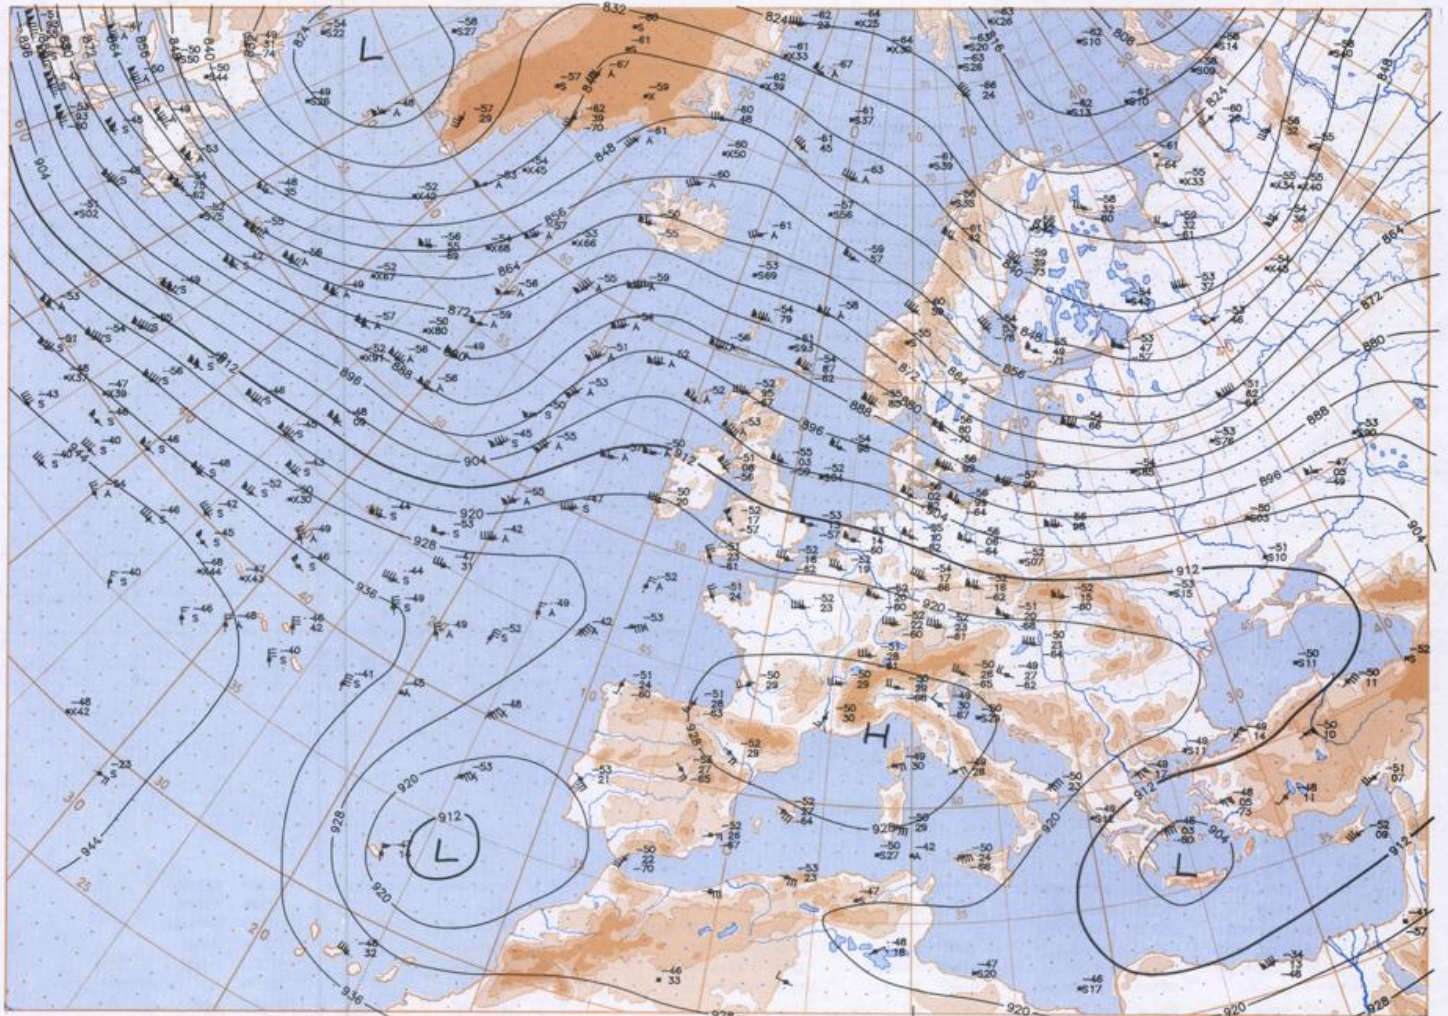

BODEN  
08-02-97 00 UTC  
Stereogr. proj. 1:30 000 000 60°N

Surface chart 00 UTC

Surface chart 12 UTC

BODEN  
08-52-97-1129-UTG 0000 000 60°N

Stereogr. proj. 1:60 000 000 60°N

200 hPa 12 UTC

Stereogr. proj. 1:60 000 000 60°N

Stereogr. proj. 1:30 000 000 in 60°N

850 hPa 12 UTC

700 hPa 12 UTC

Stereogr. proj. 1:30 000 000 in 60°N

500/1000 hPa 12 UTC

300 hPa 12 UTC

Aerological Diagramms 12 UTC

- |                 |                    |                 |                         |                               |                        |
|-----------------|--------------------|-----------------|-------------------------|-------------------------------|------------------------|
| 01241 Orland    | 03882 Herstmouceux | 06610 Payeme    | 10184 Greifswald        | 10868 München-Oberschleißheim | 16080 Milano           |
| 01384 Oslo      | 03808 Camborne     | 07710 Brest     | 10393 Lindenberg        | 11035 Wien                    | 16245 Roma             |
| 01415 Stavanger | 03920 Long Kesh    | 07145 Trappes   | 10486 Dresden-Wahnsdorf | 11520 Praha-Libus             | 16320 Brindisi         |
| 02465 Stockholm | 03953 Vaientia     | 07481 Lyon      | 10548 Meiningen         | 12374 Legionowo               | 16716 Athen            |
| 02527 Göteborg  | 04018 Keflavik     | 07510 Bordeaux  | 10035 Schleswig         | 12843 Budapest                | 17062 Istanbul         |
| 03005 Lerwick   | 06181 Kobenhavn    | 07645 Nimes     | 10338 Hannover          | 13275 Beograd                 | 40179 Bet Dagan/Israel |
| 03240 Boulmer   | 06260 De Bilt      | 08001 La Conana | 10410 Essen             | 15420 Bukarest                | 17130 Ankara           |
| 03496 Hemsby    | 06447 Uccle        | 08579 Lisboa    | 10739 Stuttgart         | 16044 Udine                   | 27612 Moskava          |