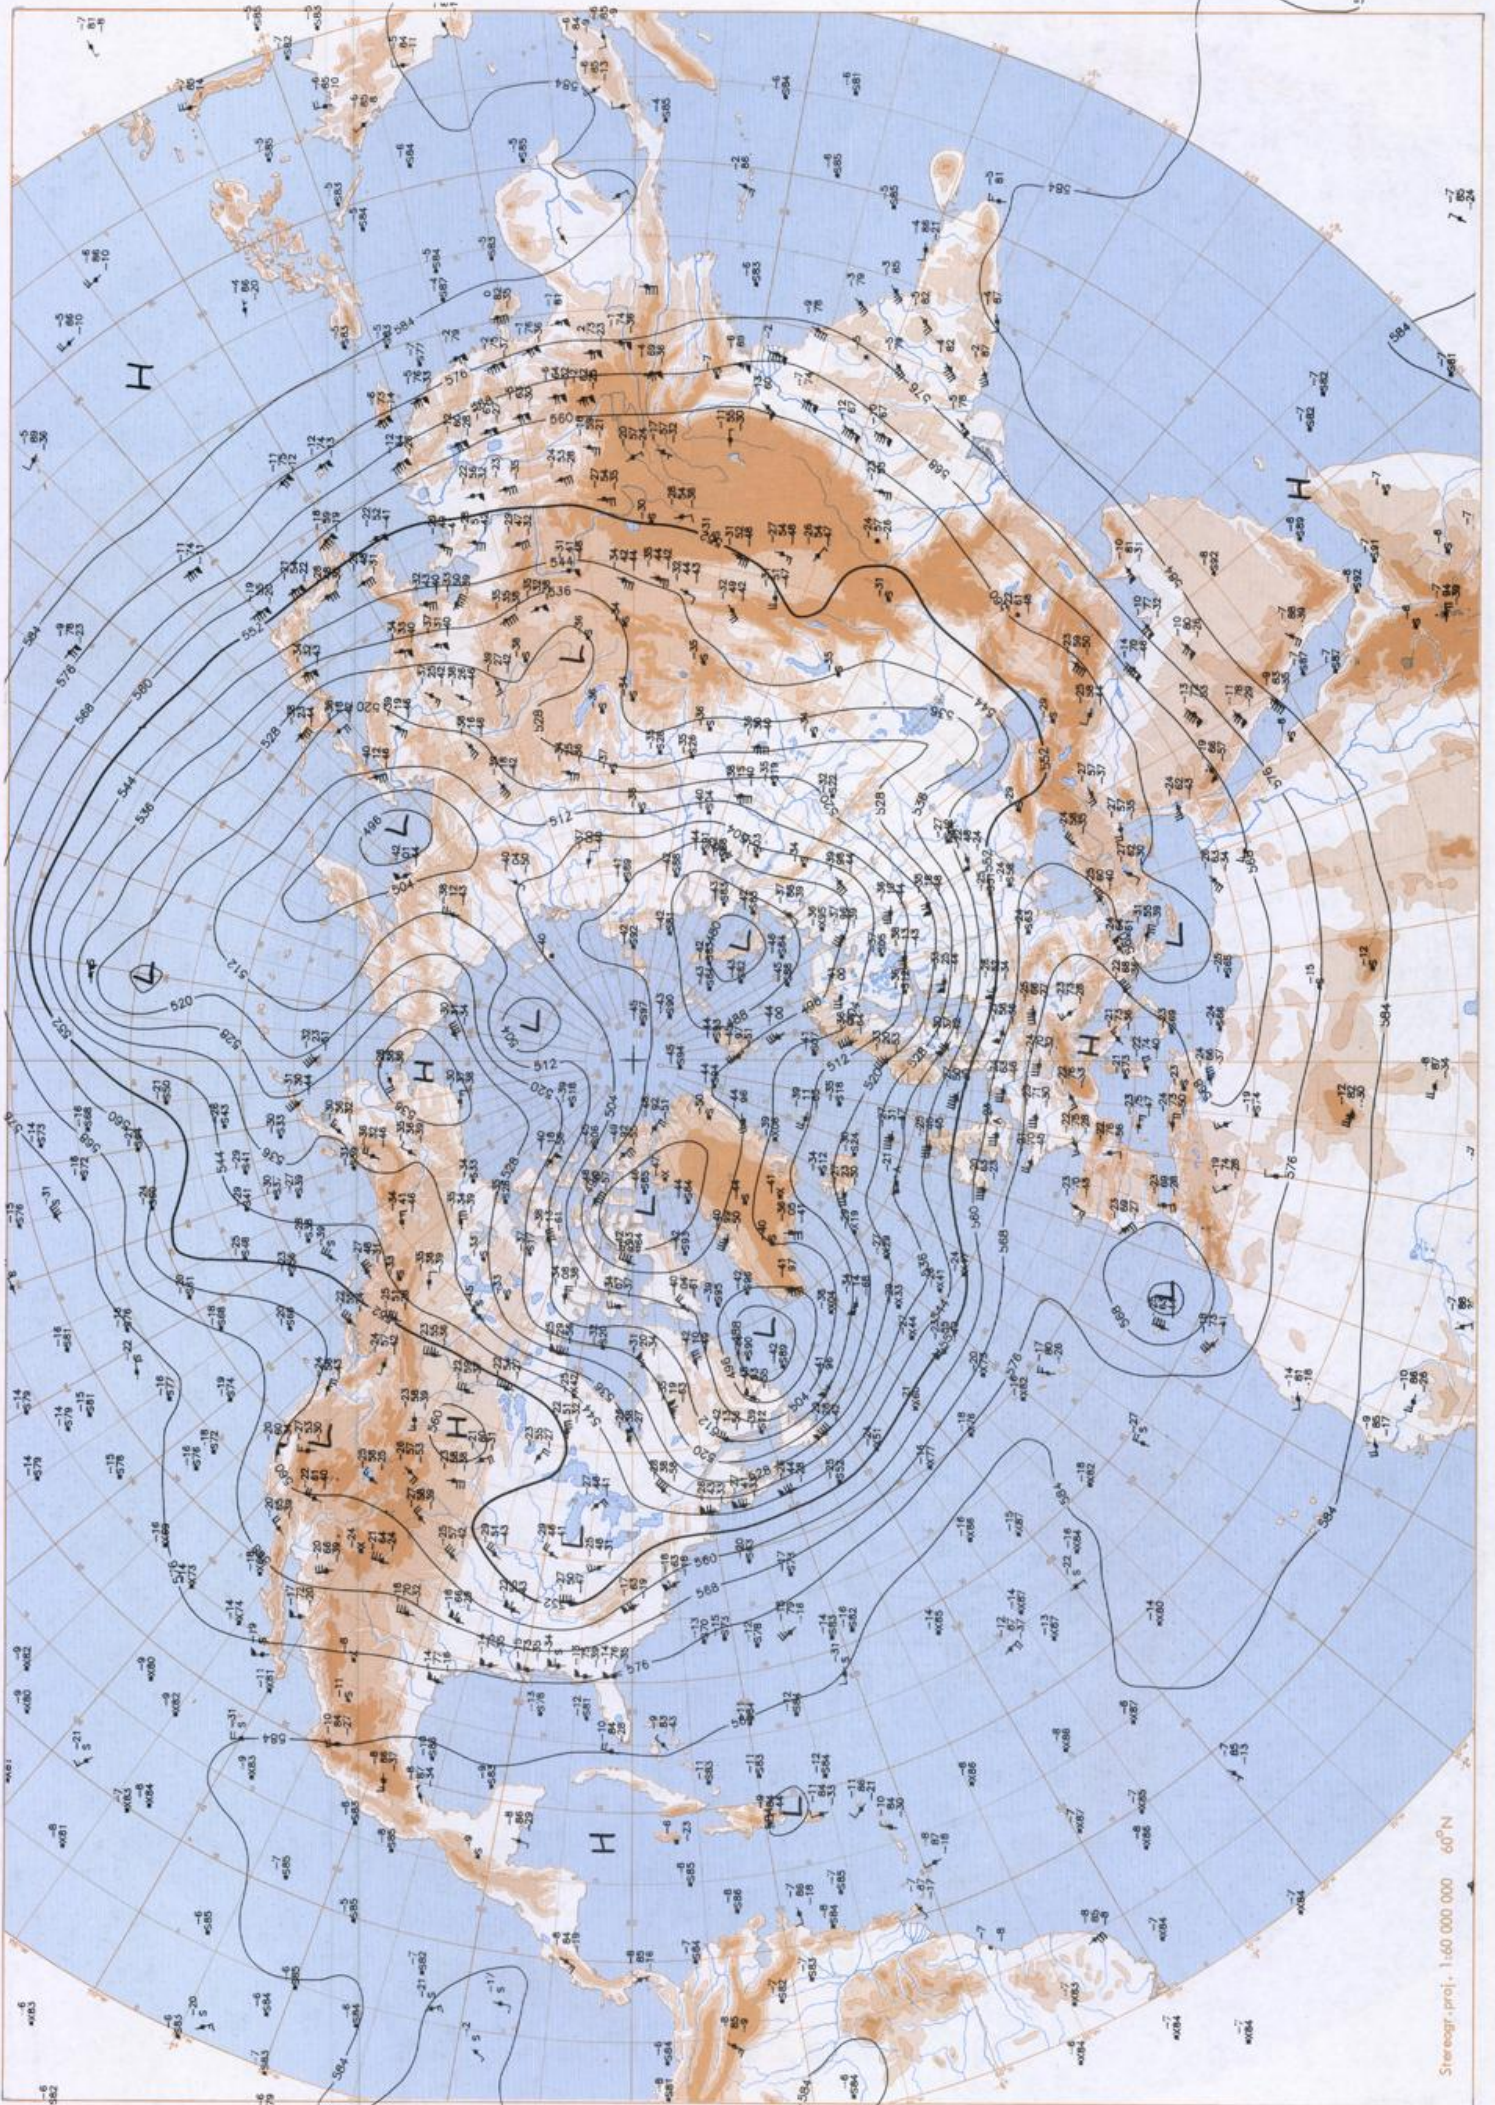

Nummer  
Number 39  
Número  
Número

Inhalt	Contents	Contenu	Contenido
Bodenwetterkarte 00 UTC	Surface chart 00 UTC	Carte de surface 00 UTC	Análisis superficie 00 UTC
Bodenwetterkarte Nordhemisphäre 12 UTC	Surface chart northern hemisphere 12 UTC	Carte de surface sur l'hémisphère nord 12 UTC	Análisis en superficie hemisferio norte 12 UTC
500 - hPa-Fläche Nordhemisphäre 12 UTC	500 hPa surface northern hemisphere 12 UTC	Surface 500 hPa sur l'hémisphère nord 12 UTC	Topografía de la superficie de 500 hPa hemisferio norte 12 UTC
200 - hPa-Fläche Nordhemisphäre 12 UTC	200 hPa surface northern hemisphere 12 UTC	Surface 200 hPa sur l'hémisphère nord 12 UTC	Topografía de la superficie de 200 hPa hemisferio norte 12 UTC
100 - hPa-Fläche Nordhemisphäre 12 UTC	100 hPa surface northern hemisphere 12 UTC	Surface 100 hPa sur l'hémisphère nord 12 UTC	Topografía de la superficie de 100 hPa hemisferio norte 12 UTC
850 - hPa 12 UTC, 700 hPa 12 UTC	850 hPa 12 UTC, 700 hPa 12 UTC	850 hPa 12 UTC, 700 hPa 12 UTC	850 hPa 12 UTC, 700 hPa 12 UTC
Relative Topographie 500/1000 hPa 12 UTC	Thickness chart 500/1000 hPa 12 UTC	Carte d'épaisseur 500/1000 hPa 12 UTC	Relativa 500/1000 hPa 12 UTC
300 - hPa 12 UTC	300 hPa 12 UTC	300 hPa 12 UTC	300 hPa 12 UTC
Aerologische Diagramme 12 UTC	Aerological diagrams 12 UTC	Diagrammes aérologiques 12 UTC	Diagramas aerológicos 12 UTC

BODEN  
08-02-97 00 UTC  
Stereogr. proj. 1:30 000 000 60°N

Surface chart 00 UTC

Surface chart 12 UTC

BODEN  
08-52-97-1129-UTG 0000 000 60°N

Stereogr. proj. 1:60 000 000 60°N

200 hPa 12 UTC

Stereogr. proj. 1:60 000 000 60°N