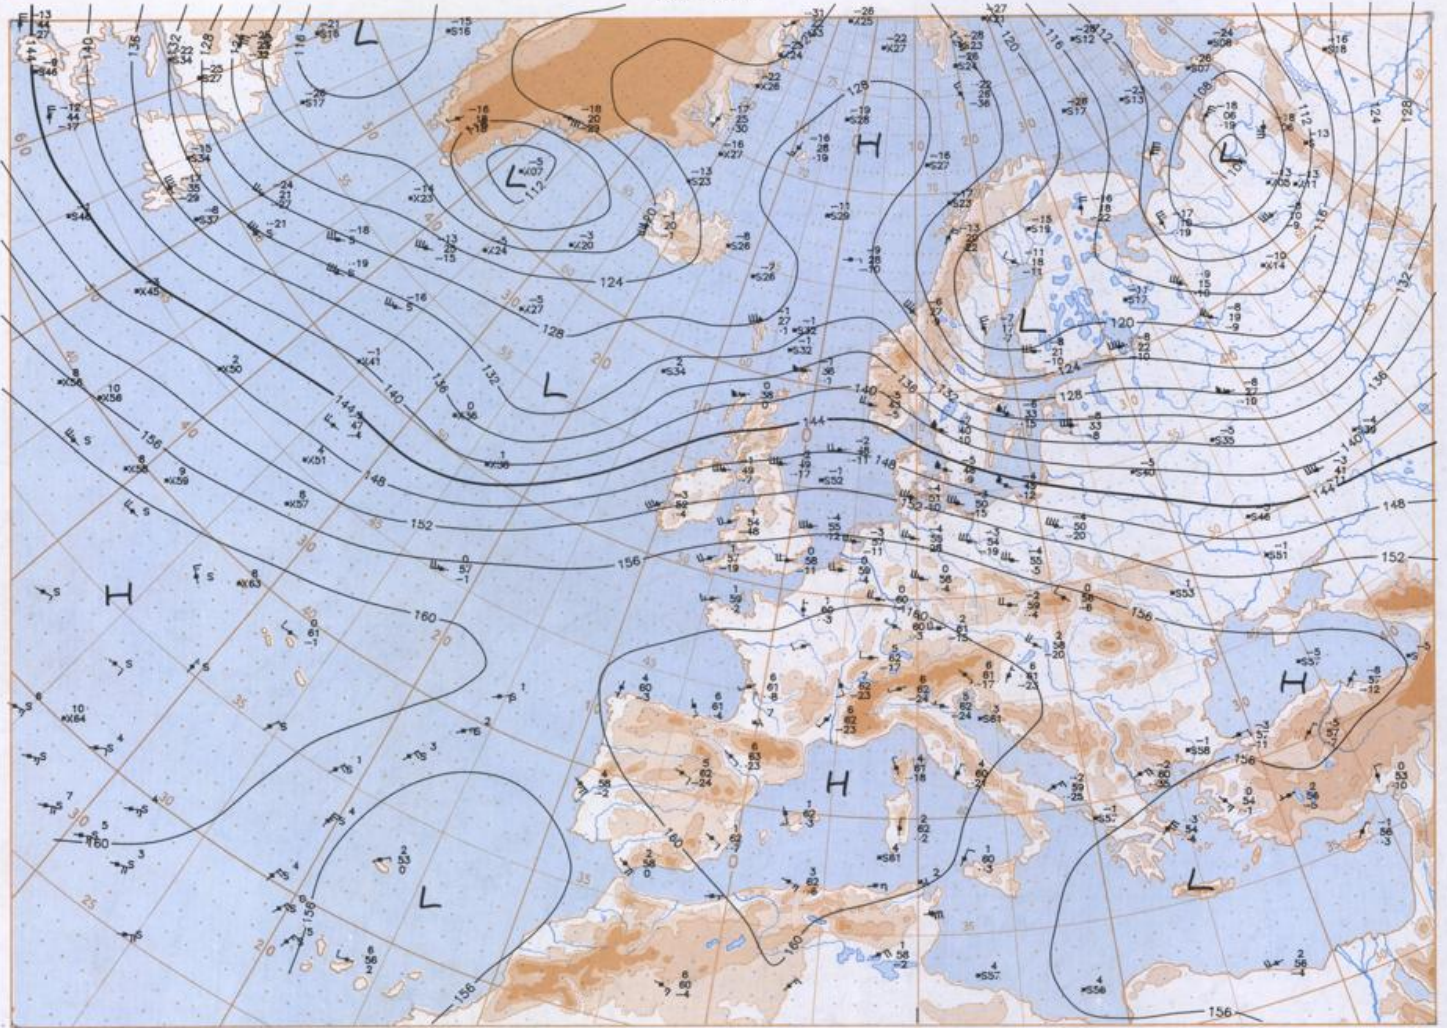

BODEN  
08-02-97 00 UTC  
Stereogr. proj. 1:30 000 000 60°N

Surface chart 00 UTC

Surface chart 12 UTC

BODEN  
08-52-97-1129-UTG 0000 000 60°N

Stereogr. proj. 1:60 000 000 60°N

200 hPa 12 UTC

Stereogr. proj. 1:60 000 000 60°N

Stereogr. proj. 1:30 000 000 in 60°N

850 hPa 12 UTC

700 hPa 12 UTC

Stereogr. proj. 1:30 000 000 in 60°N

500/1000 hPa 12 UTC

300 hPa 12 UTC

Aerological Diagramms 12 UTC

- |                 |                    |                 |                         |                               |                        |
|-----------------|--------------------|-----------------|-------------------------|-------------------------------|------------------------|
| 01241 Orland    | 03882 Herstmouceux | 06610 Payeme    | 10184 Greifswald        | 10868 München-Oberschleißheim | 16080 Milano           |
| 01384 Oslo      | 03808 Camborne     | 07710 Brest     | 10393 Lindenberg        | 11035 Wien                    | 16245 Roma             |
| 01415 Stavanger | 03920 Long Kesh    | 07145 Trappes   | 10486 Dresden-Wahnsdorf | 11520 Praha-Libus             | 16320 Brindisi         |
| 02465 Stockholm | 03953 Vaientia     | 07481 Lyon      | 10548 Meiningen         | 12374 Legionowo               | 16716 Athen            |
| 02527 Göteborg  | 04018 Keflavik     | 07510 Bordeaux  | 10035 Schleswig         | 12843 Budapest                | 17062 Istanbul         |
| 03005 Lerwick   | 06181 Kobenhavn    | 07645 Nimes     | 10338 Hannover          | 13275 Beograd                 | 40179 Bet Dagan/Israel |
| 03240 Boulmer   | 06260 De Bilt      | 08001 La Conana | 10410 Essen             | 15420 Bukarest                | 17130 Ankara           |
| 03496 Hemsby    | 06447 Uccle        | 08579 Lisboa    | 10739 Stuttgart         | 16044 Udine                   | 27612 Moskava          |