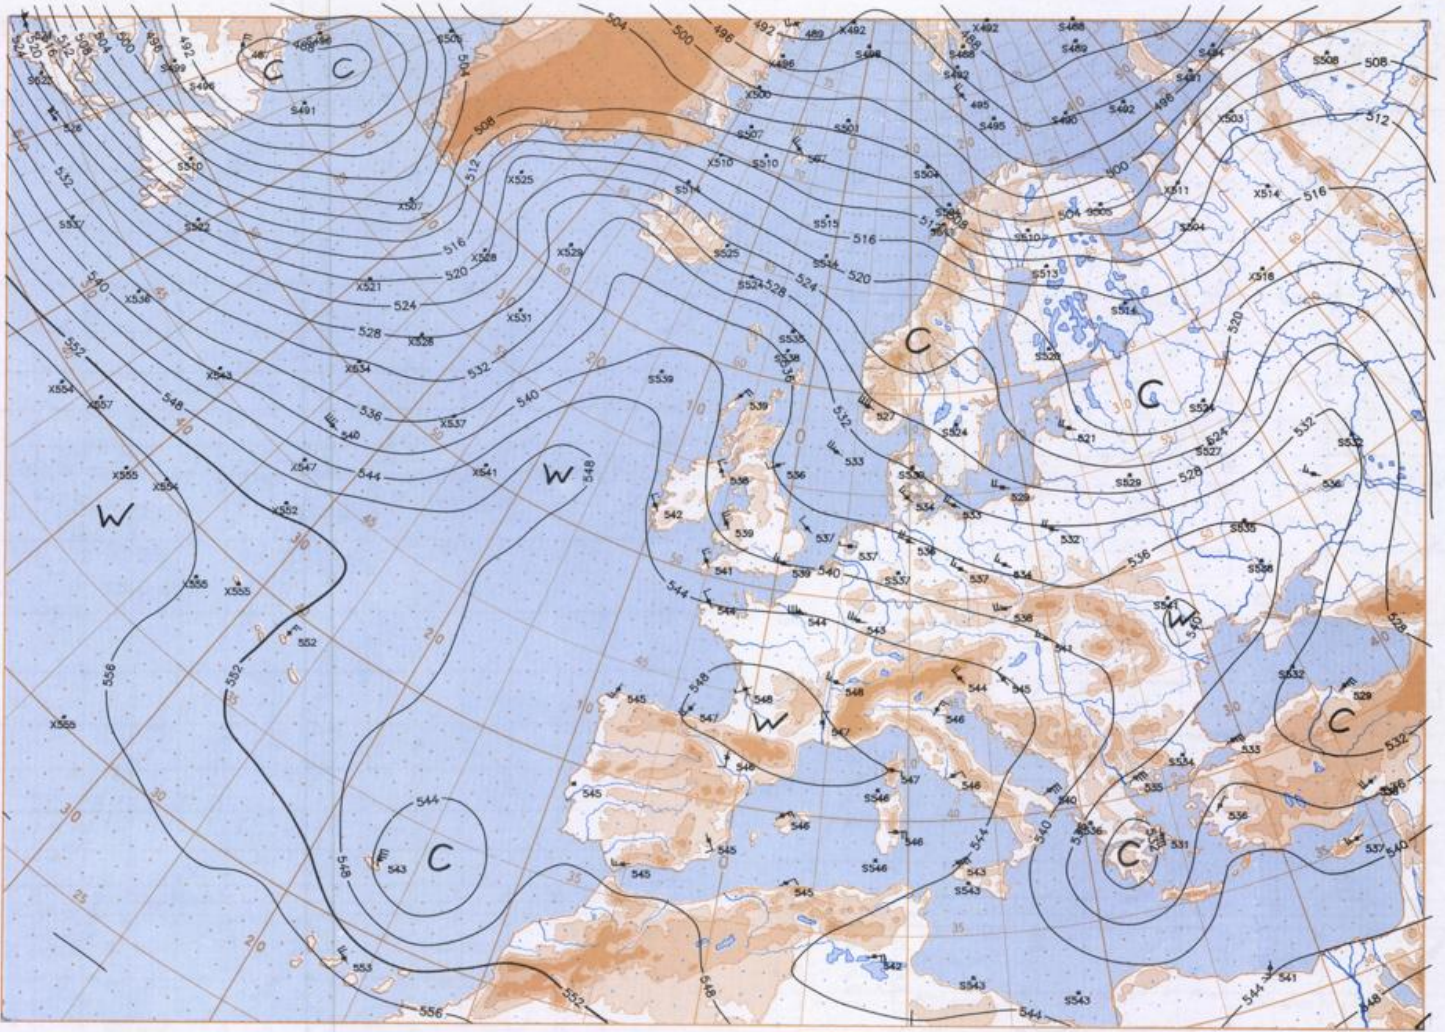

500/1000 hPa 12 UTC

Stereogr. proj. 1:30 000 000 in 60°N