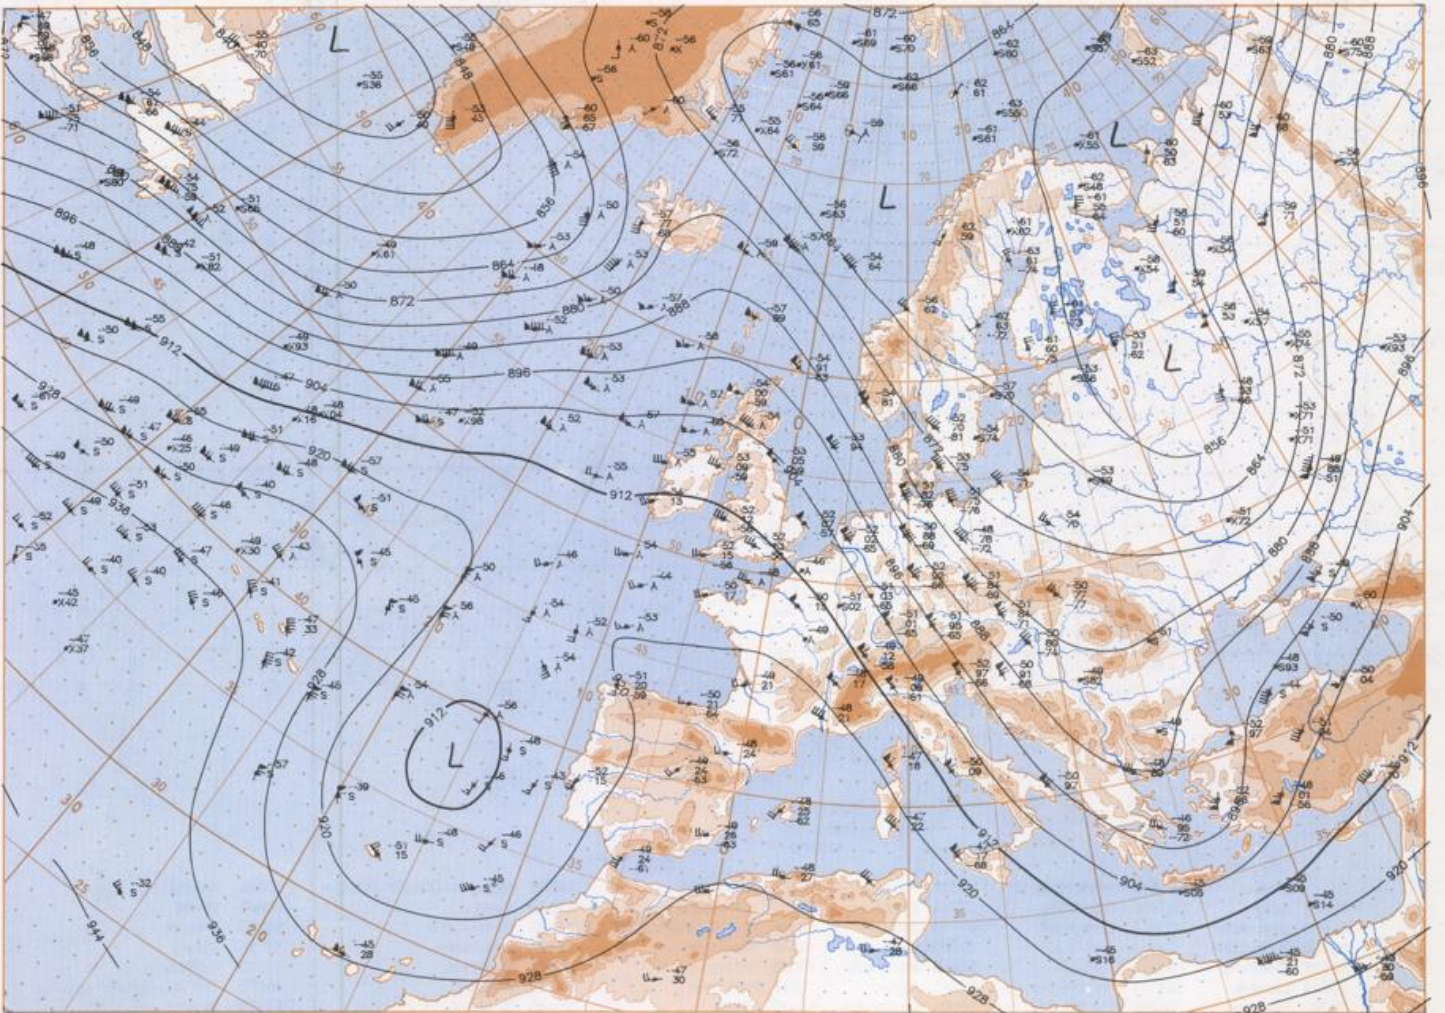

BODEN  
21-03-97 00 UTC

Stereogr. proj. 1:30 000 000 60°N

Surface chart 00 UTC

500 hPa 12 UTC

Stereogr. proj. 1:60 000 000 60°N

Stereogr. proj.: 1:30 000 000 in 60°N

850 hPa 12 UTC

700 hPa 12 UTC

Stereogr. proj. 1:30 000 000 in 60°N

500/1000 hPa 12 UTC

300 hPa 12 UTC

Aerological Diagramms 12 UTC

- |                 |                   |                 |                         |                               |                        |
|-----------------|-------------------|-----------------|-------------------------|-------------------------------|------------------------|
| 01241 Orland    | 03882 Herzmouceux | 06610 Payeme    | 10184 Greifswald        | 10868 München-Oberschleißheim | 16080 Milano           |
| 01384 Oslo      | 03808 Camborne    | 07710 Brest     | 10393 Lindenberg        | 11035 Wien                    | 16245 Roma             |
| 01415 Stavanger | 03920 Long Kesh   | 07145 Trappes   | 10486 Dresden-Wahnsdorf | 11520 Praha-Libus             | 16320 Brindisi         |
| 02465 Stockholm | 03953 Valentia    | 07481 Lyon      | 10548 Meiningen         | 12374 Legionowo               | 16716 Athen            |
| 02527 Göteborg  | 04018 Keflavik    | 07510 Bordeaux  | 10035 Schleswig         | 12843 Budapest                | 17062 Istanbul         |
| 03005 Lerwick   | 06181 Kobenhavn   | 07645 Nimes     | 10338 Hannover          | 13275 Beograd                 | 40179 Bet Dagan/Israel |
| 03240 Boulmer   | 06260 De Bilt     | 08001 La Coruna | 10410 Essen             | 15420 Bukarest                | 17130 Ankara           |
| 03496 Hemsby    | 06447 Uccle       | 08579 Lisboa    | 10739 Stuttgart         | 16044 Udine                   | 27612 Moskava          |