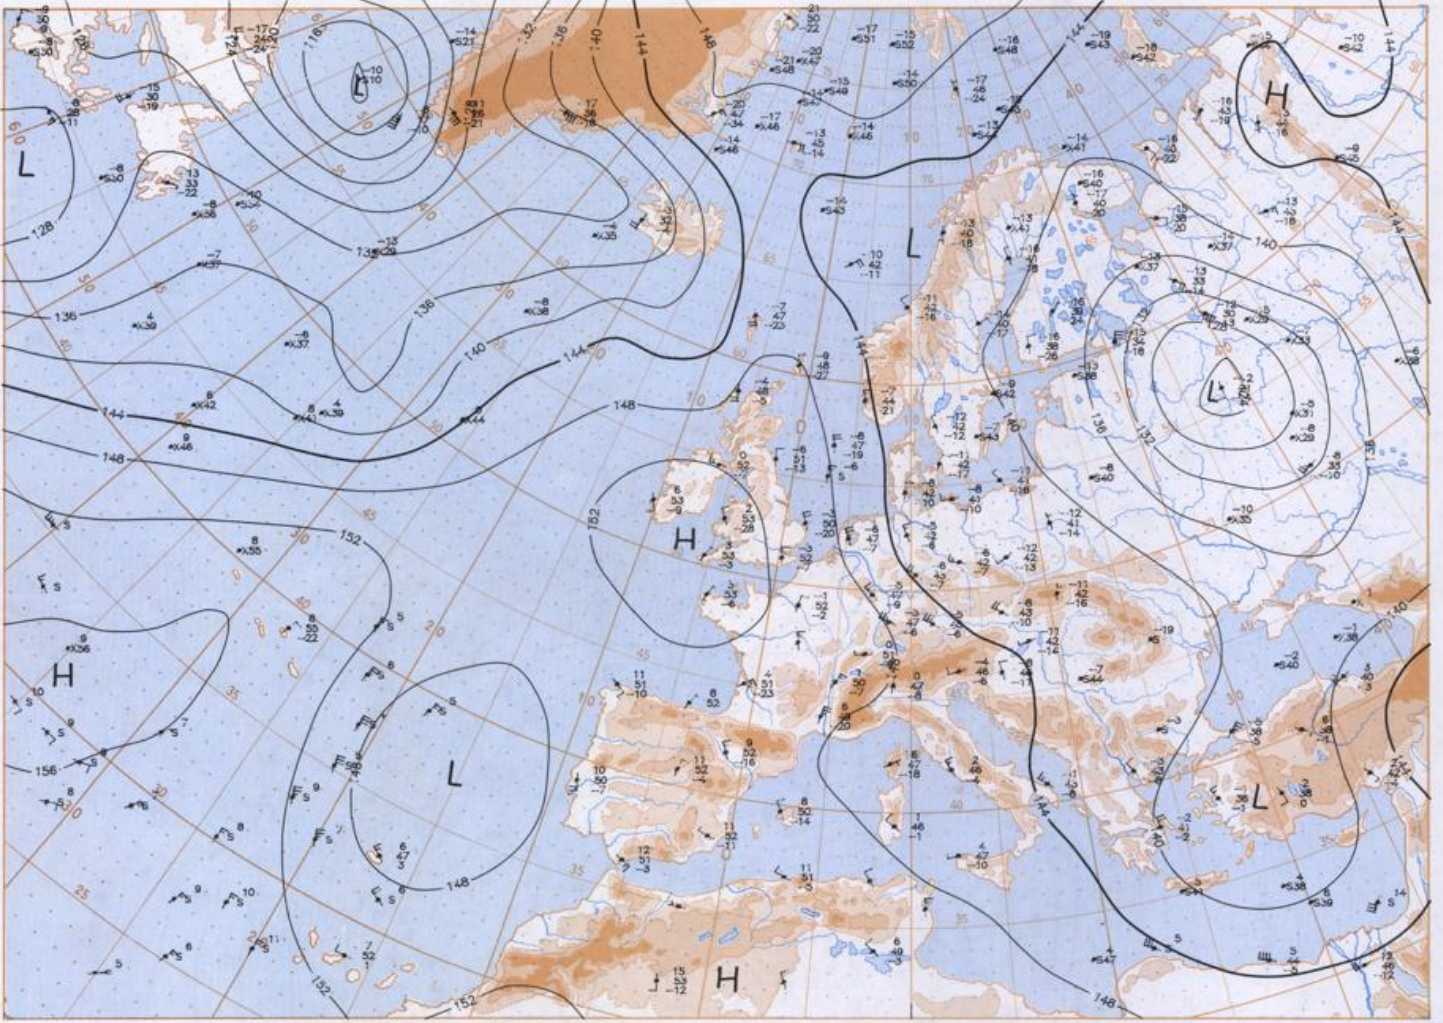

BODEN  
21-03-97 00 UTC

Stereogr. proj. 1:30 000 000 60°N

Surface chart 00 UTC

500 hPa 12 UTC

Stereogr. proj. 1:60 000 000 60°N

Stereogr. proj.: 1:30 000 000 in 60°N

850 hPa 12 UTC

700 hPa 12 UTC