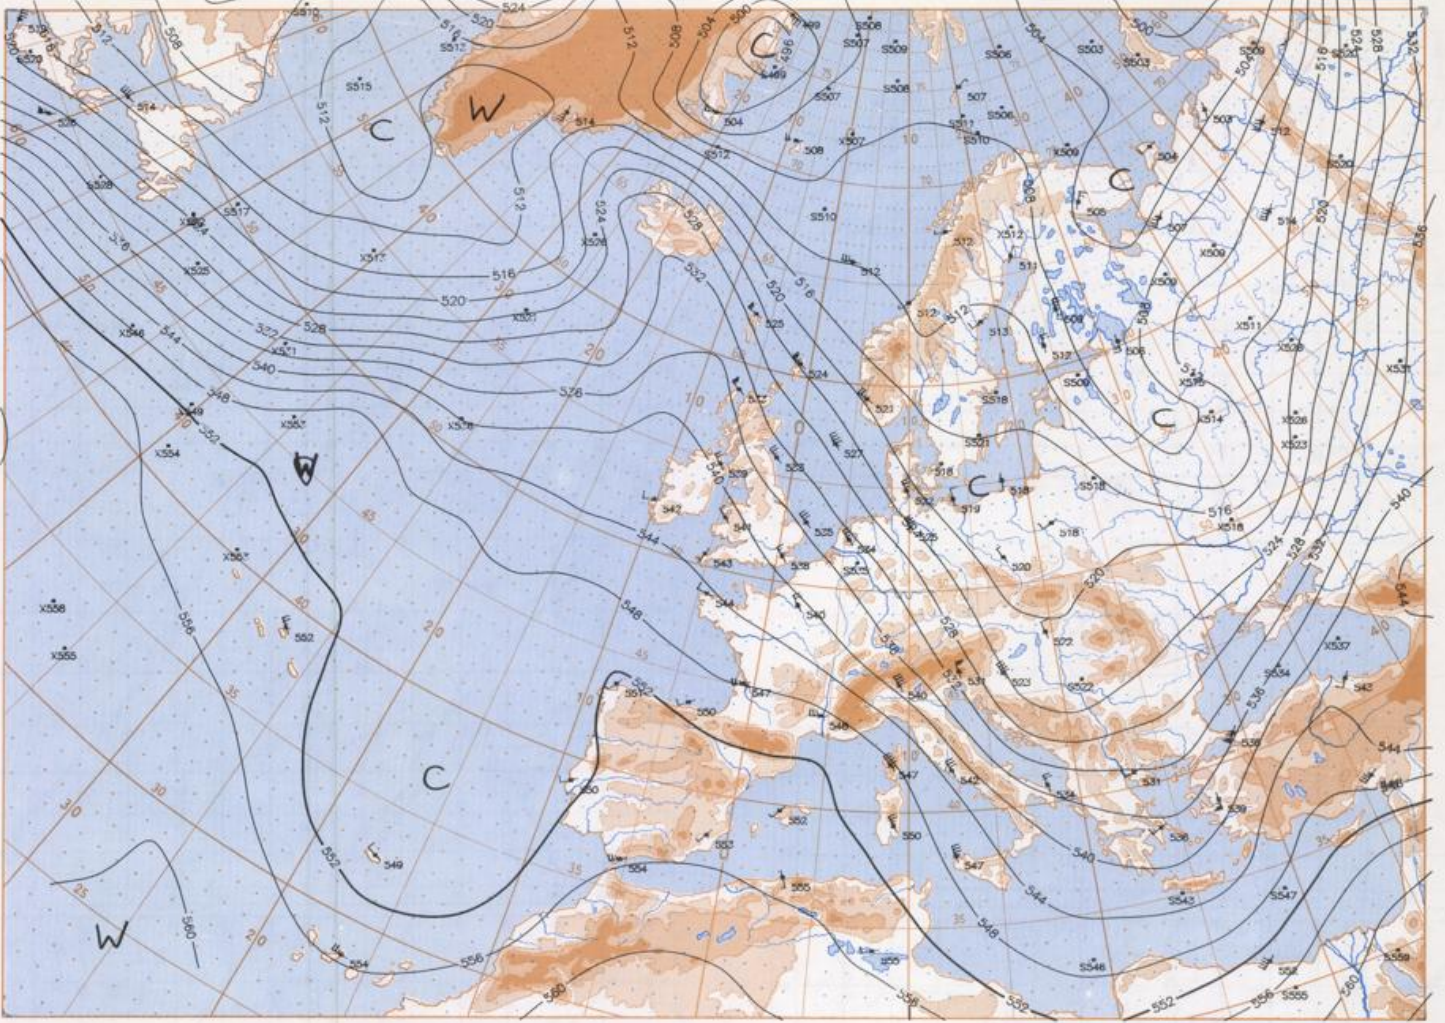

BODEN  
21-03-97 00 UTC

Stereogr. proj. 1:30 000 000 60°N

Surface chart 00 UTC

500 hPa 12 UTC

Stereogr. proj. 1:60 000 000 60°N

Stereogr. proj.: 1:30 000 000 in 60°N

850 hPa 12 UTC

700 hPa 12 UTC