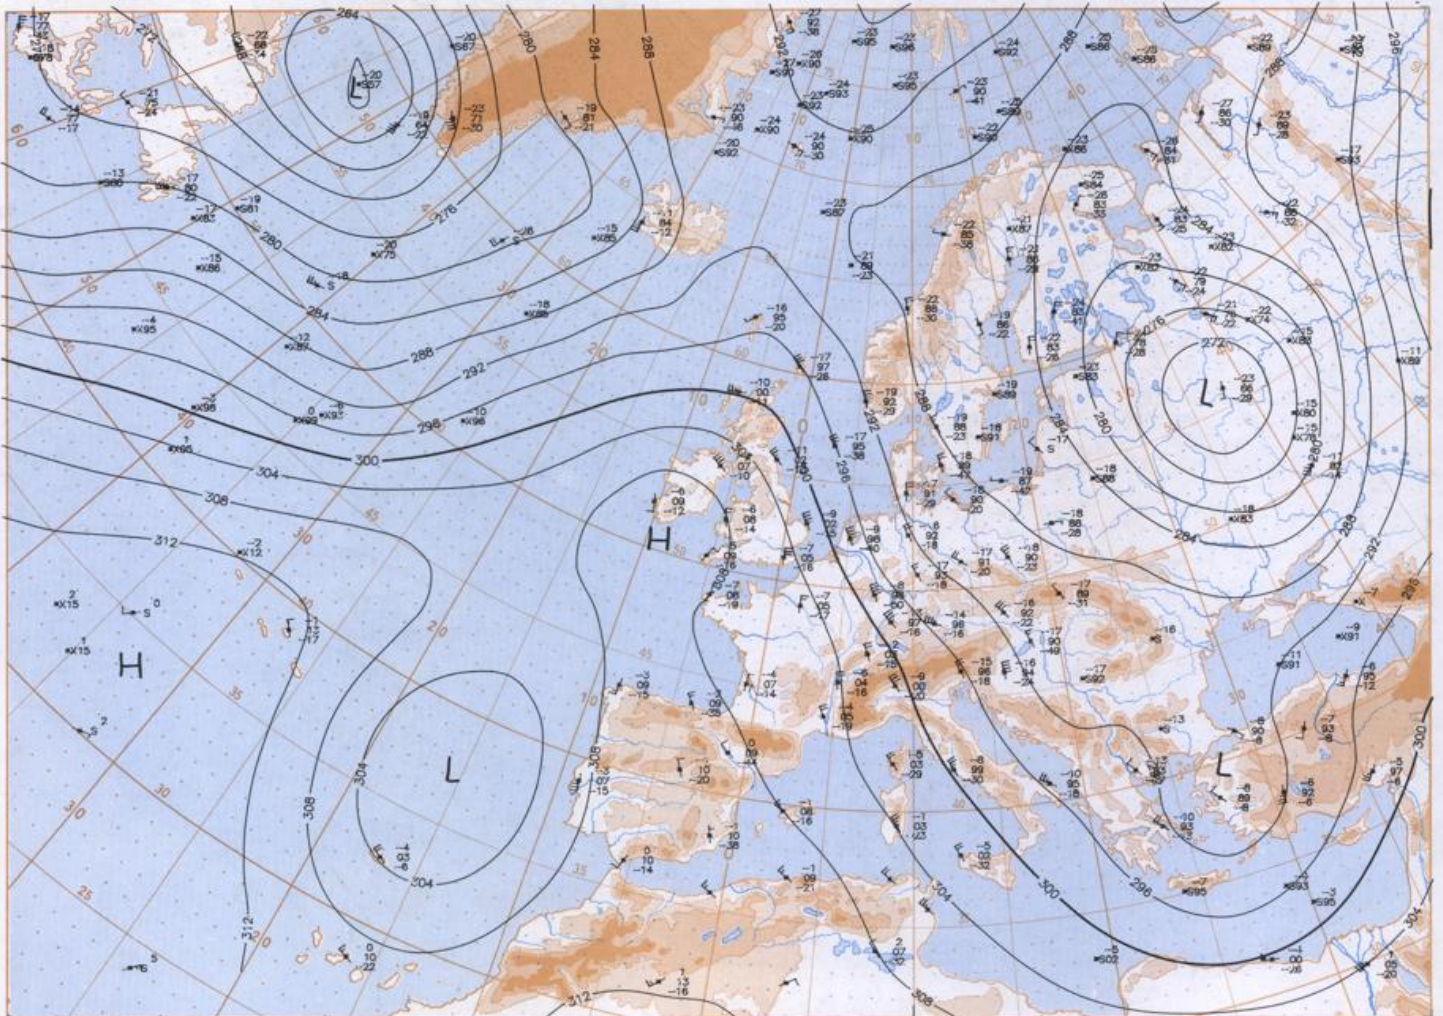

BODEN  
21-03-97 00 UTC

Stereogr. proj. 1:30 000 000 60°N

Surface chart 00 UTC

500 hPa 12 UTC

Stereogr. proj. 1:60 000 000 60°N

Stereogr. proj.: 1:30 000 000 in 60°N

850 hPa 12 UTC

700 hPa 12 UTC