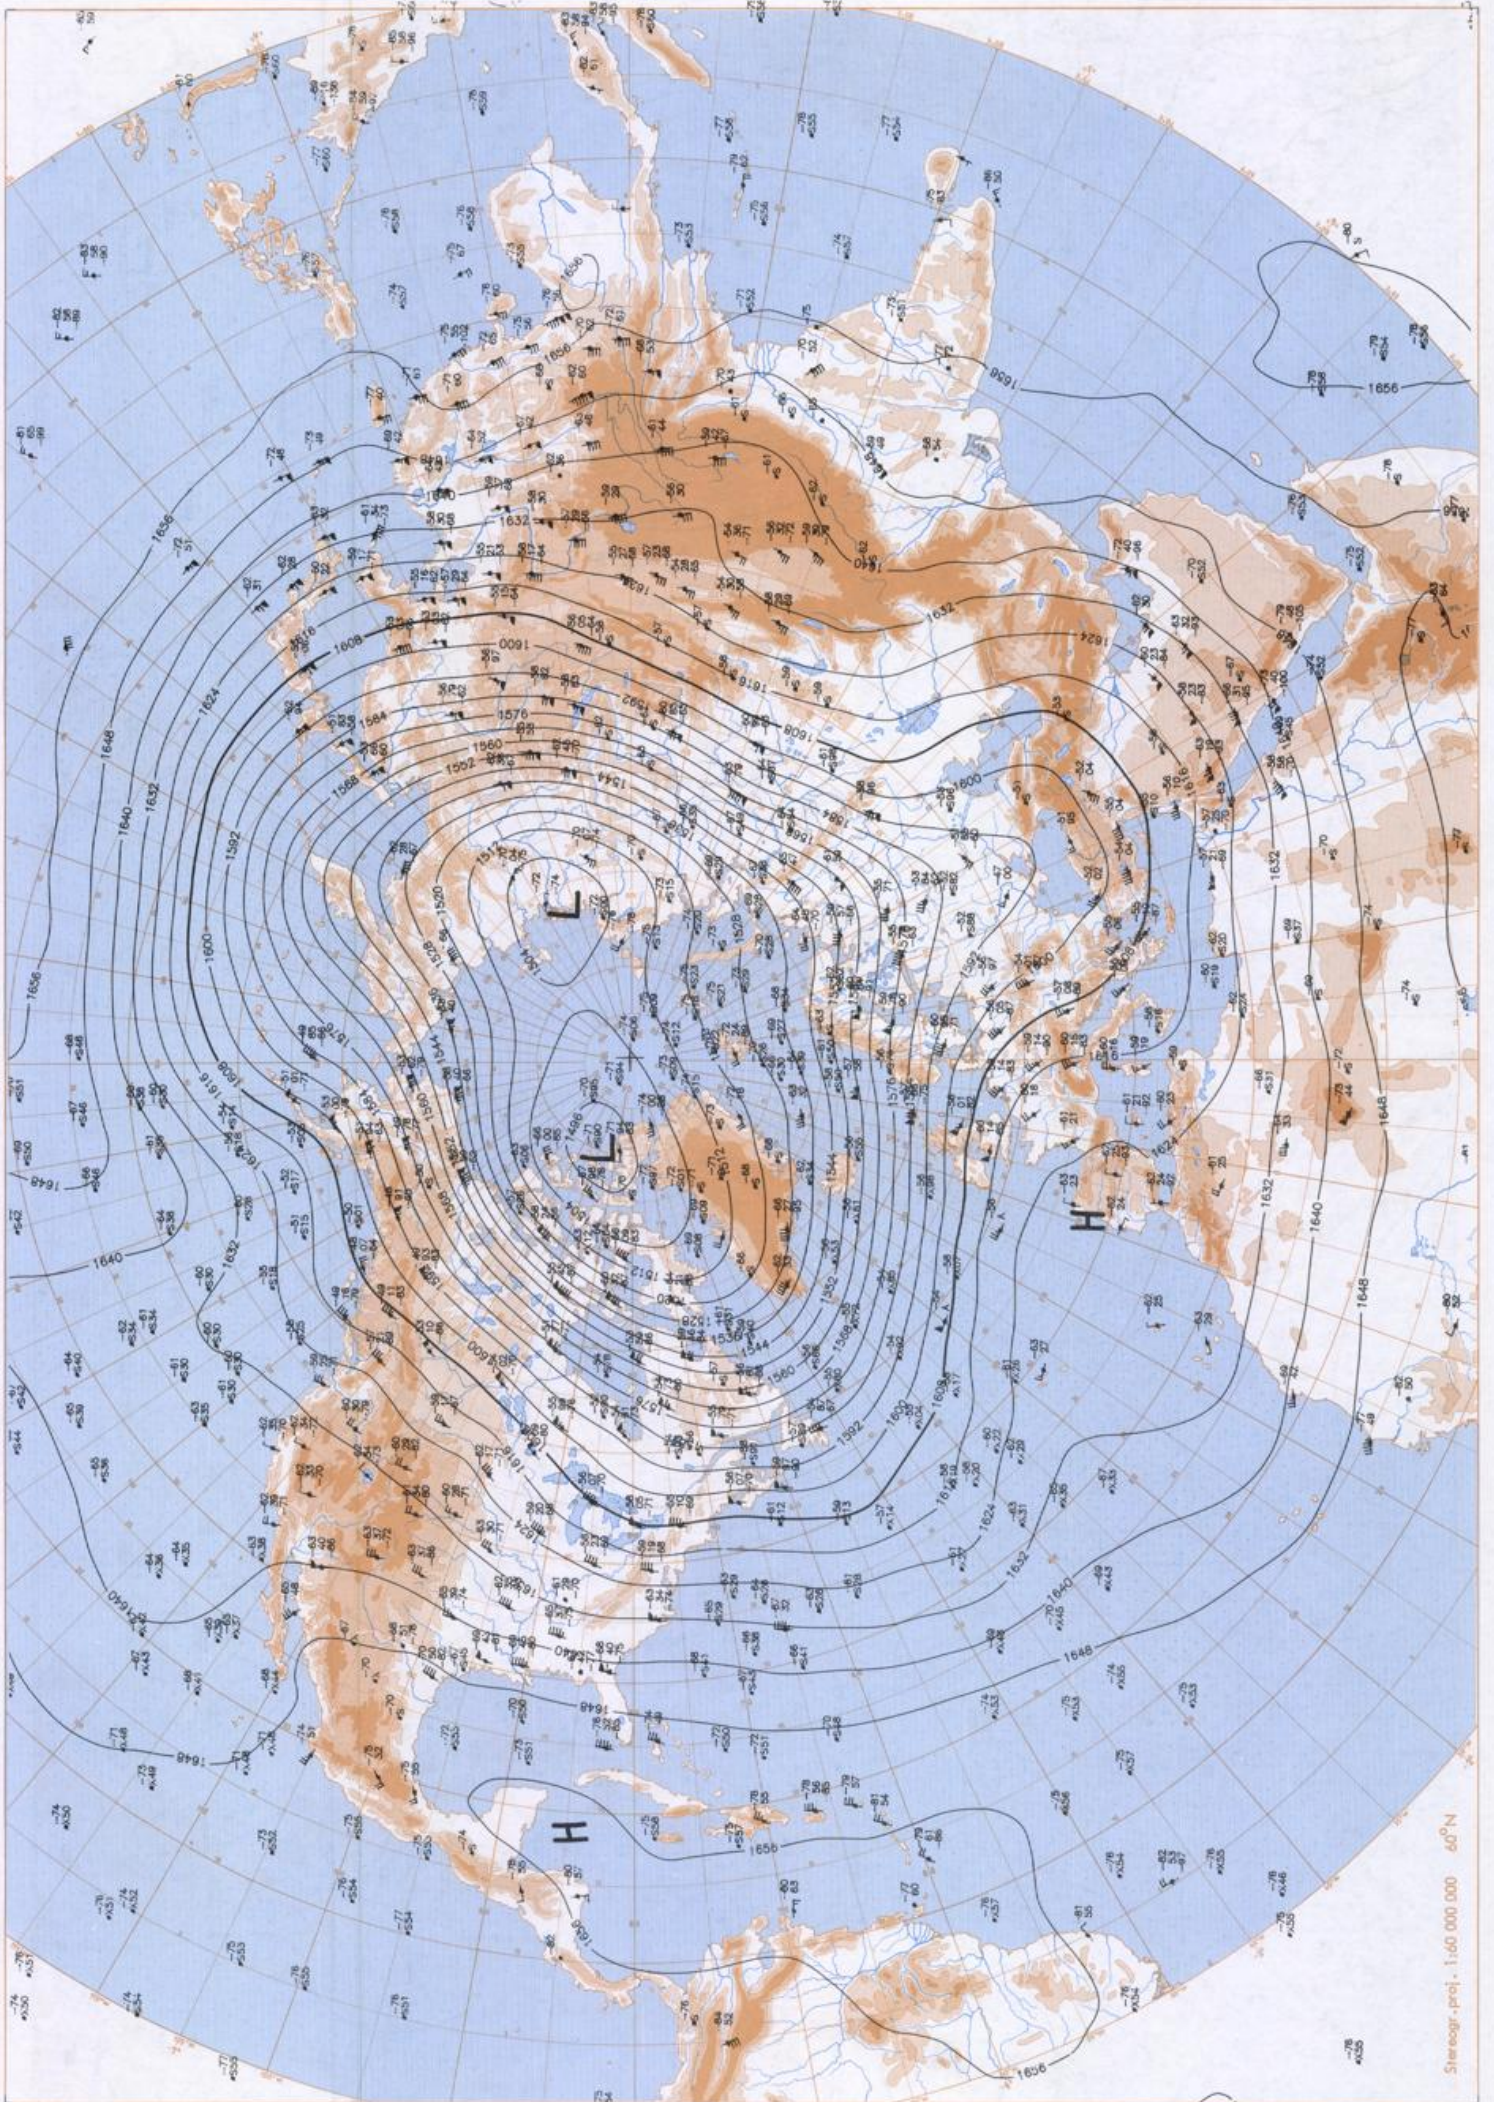

### Contenido

Análisis superficie 00 UTC  
Análisis en superficie hemisferio norte 12 UTC  
Topografía de la superficie de 500 hPa hemisferio norte 12 UTC  
Topografía de la superficie de 200 hPa hemisferio norte 12 UTC  
Topografía de la superficie de 100 hPa hemisferio norte 12 UTC  
850 hPa 12 UTC, 700 hPa 12 UTC  
Relativa 500/1000 hPa 12 UTC  
300 hPa 12 UTC  
Diagramas aerológicos 12 UTC

BODEN  
26-03-97 00 UTC

Stereogr. proj. 1:30 000 000 60°N

Surface chart 00 UTC

Surface chart 12 UTC

Scale: 1:60 000 000 60°N

500 hPa 12 UTC

Stereogr. proj. 1:60 000 000 60°N

Stereogr. proj. 1:60 000 000 60°N