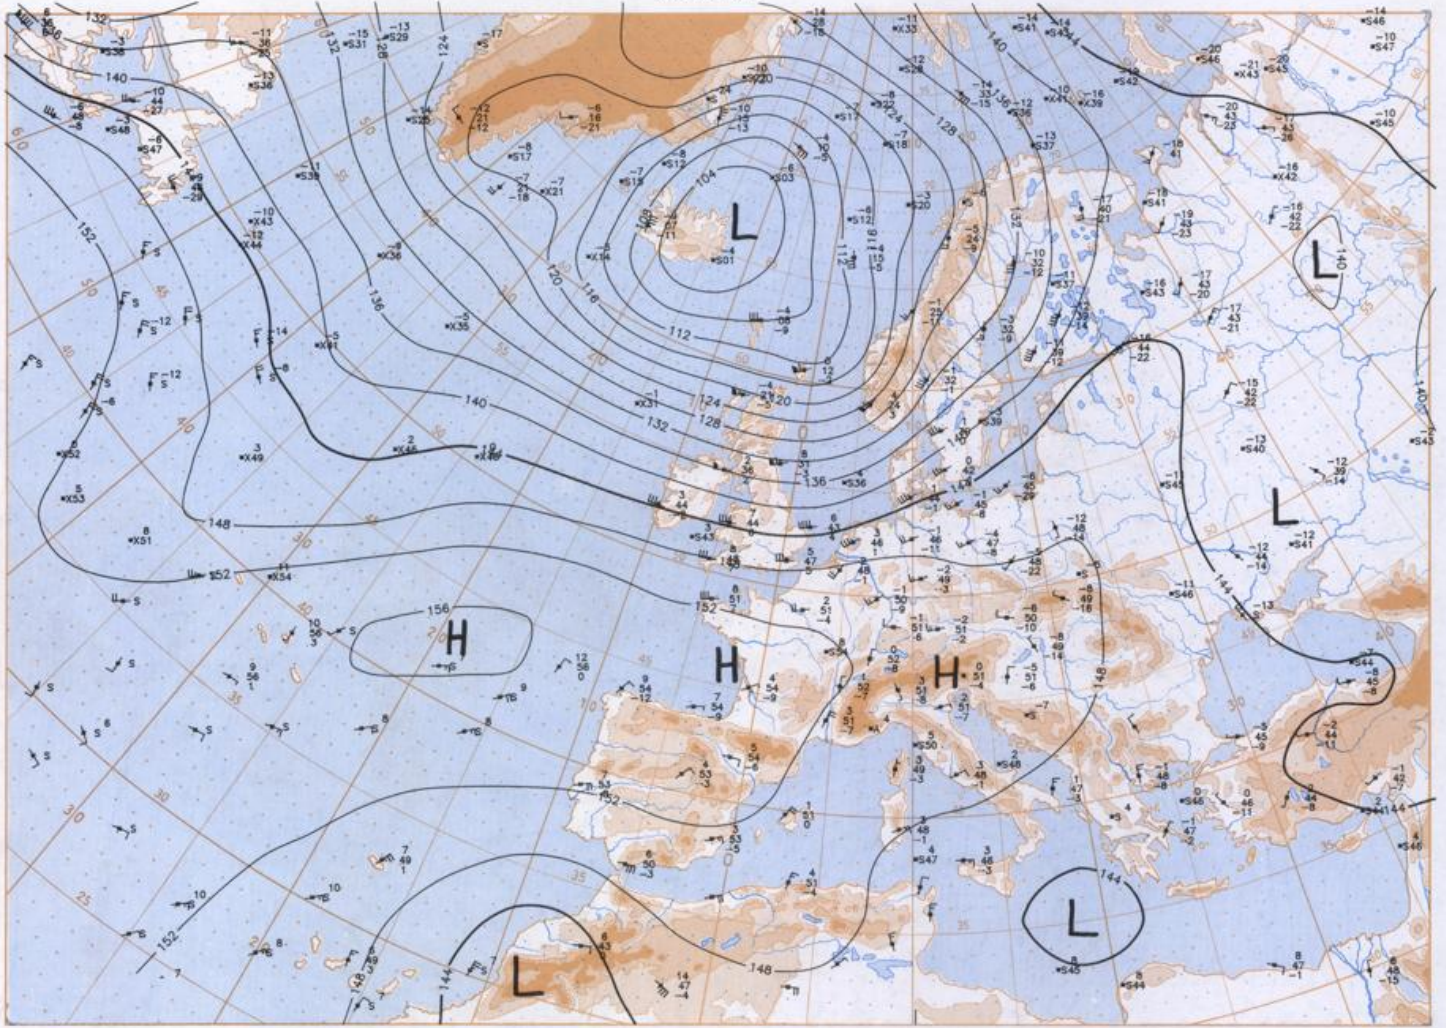

BODEN  
26-03-97 00 UTC

Stereogr. proj. 1:30 000 000 60°N

Surface chart 00 UTC

Surface chart 12 UTC

Scale: 1:60 000 000 60°N

500 hPa 12 UTC

Stereogr. proj. 1:60 000 000 60°N

Stereogr. proj. 1:60 000 000 60°N

Stereogr. proj. 1:30 000 000 in 60°N

850 hPa 12 UTC

700 hPa 12 UTC

Stereogr. proj. 1:30 000 000 in 60°N

500/1000 hPa 12 UTC

300 hPa 12 UTC

Aerological Diagrams 12 UTC

- |                 |                    |                 |                         |                               |                        |
|-----------------|--------------------|-----------------|-------------------------|-------------------------------|------------------------|
| 01241 Orland    | 03882 Herstmonceux | 06610 Payeme    | 10184 Greifswald        | 10868 München-Oberschleißheim | 16080 Milano           |
| 01384 Oslo      | 03808 Camborne     | 07710 Brest     | 10393 Lindenberg        | 11035 Wien                    | 16245 Roma             |
| 01415 Stavanger | 03920 Long Kesh    | 07145 Trappes   | 10488 Dresden-Wahnsdorf | 11520 Praha-Libus             | 16320 Brindisi         |
| 02465 Stockholm | 03953 Valentia     | 07481 Lyon      | 10548 Meiningen         | 12374 Legionowo               | 16716 Athen            |
| 02527 Göteborg  | 04018 Keflavik     | 07510 Bordeaux  | 10035 Schleswig         | 12843 Budapest                | 17062 Istanbul         |
| 03005 Lerwick   | 06181 Kobenhavn    | 07645 Nimes     | 10338 Hannover          | 13275 Beograd                 | 40179 Bet Dagan/Israel |
| 03240 Boulmer   | 06260 De Bilt      | 08001 La Coruna | 10410 Essen             | 15420 Bukarest                | 17130 Ankara           |
| 03496 Hertsby   | 06447 Uccle        | 08579 Lisboa    | 10739 Stuttgart         | 16044 Udine                   | 27612 Moskava          |