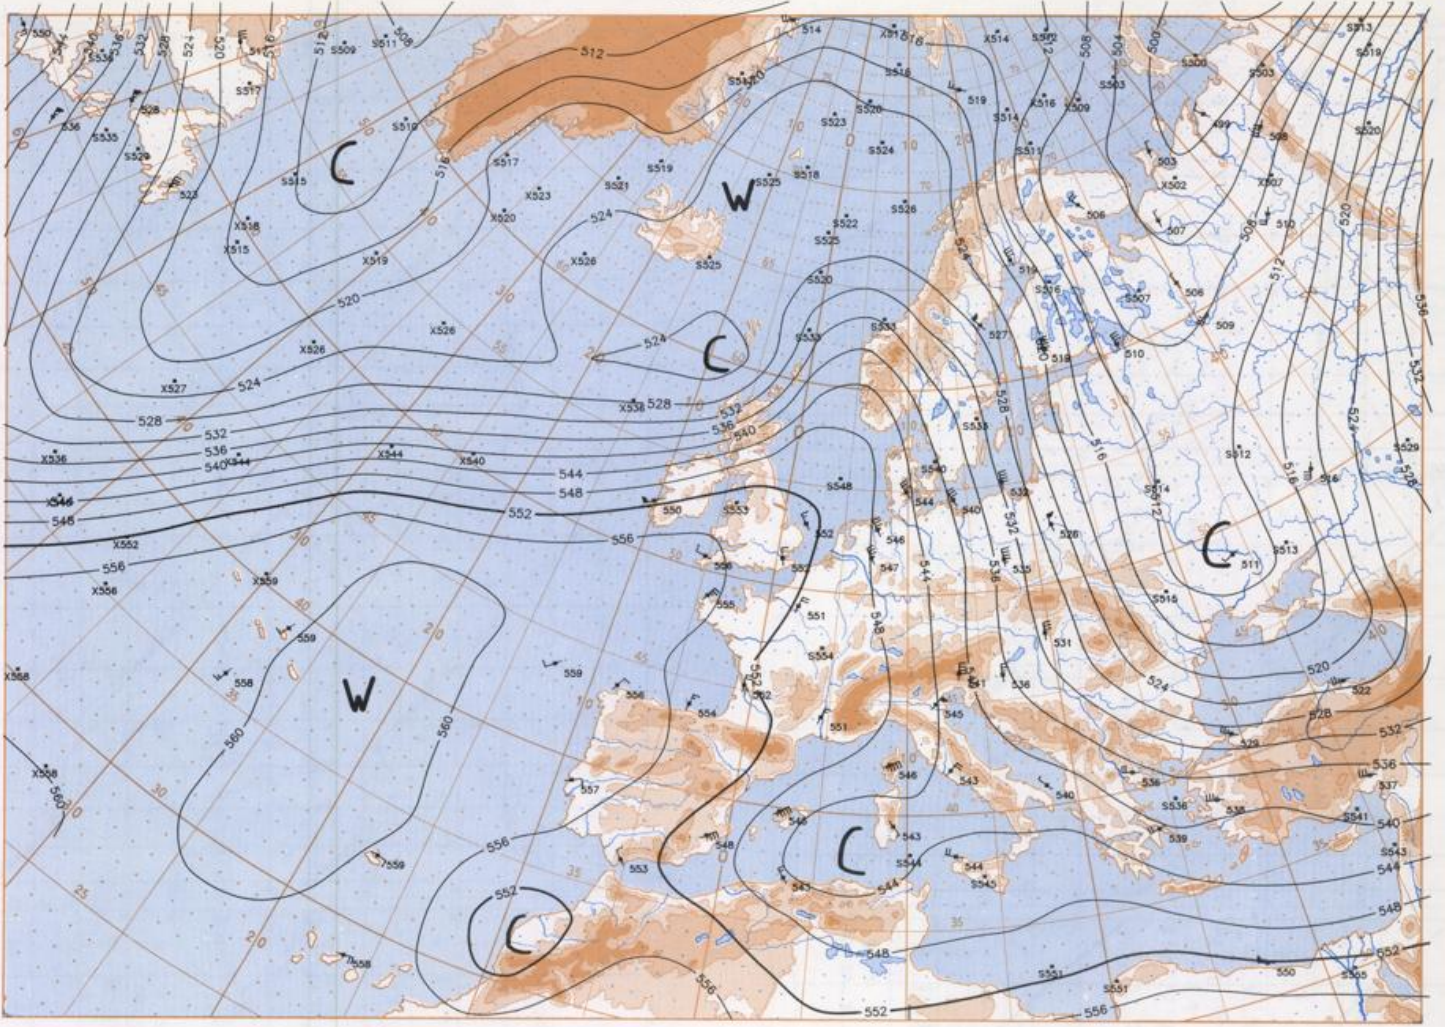

BODEN  
26-03-97 00 UTC

Stereogr. proj. 1:30 000 000 60°N

Surface chart 00 UTC

Surface chart 12 UTC

Scale: 1:60 000 000 60°N

500 hPa 12 UTC

Stereogr. proj. 1:60 000 000 60°N

Stereogr. proj. 1:60 000 000 60°N

Stereogr. proj. 1:30 000 000 in 60°N

850 hPa 12 UTC

700 hPa 12 UTC

Stereogr. proj. 1:30 000 000 in 60°N

500/1000 hPa 12 UTC

300 hPa 12 UTC

Aerological Diagrams 12 UTC

- |                 |                    |                 |                         |                               |                        |
|-----------------|--------------------|-----------------|-------------------------|-------------------------------|------------------------|
| 01241 Orland    | 03882 Herstmonceux | 06610 Payeme    | 10184 Greifswald        | 10868 München-Oberschleißheim | 16080 Milano           |
| 01384 Oslo      | 03808 Camborne     | 07710 Brest     | 10393 Lindenberg        | 11035 Wien                    | 16245 Roma             |
| 01415 Stavanger | 03920 Long Kesh    | 07145 Trappes   | 10488 Dresden-Wahnsdorf | 11520 Praha-Libus             | 16320 Brindisi         |
| 02465 Stockholm | 03953 Valentia     | 07481 Lyon      | 10548 Meiningen         | 12374 Legionowo               | 16716 Athen            |
| 02527 Göteborg  | 04018 Keflavik     | 07510 Bordeaux  | 10035 Schleswig         | 12843 Budapest                | 17062 Istanbul         |
| 03005 Lerwick   | 06181 Kobenhavn    | 07645 Nimes     | 10338 Hannover          | 13275 Beograd                 | 40179 Bet Dagan/Israel |
| 03240 Boulmer   | 06260 De Bilt      | 08001 La Coruna | 10410 Essen             | 15420 Bukarest                | 17130 Ankara           |
| 03496 Hertsby   | 06447 Uccle        | 08579 Lisboa    | 10739 Stuttgart         | 16044 Udine                   | 27612 Moskava          |