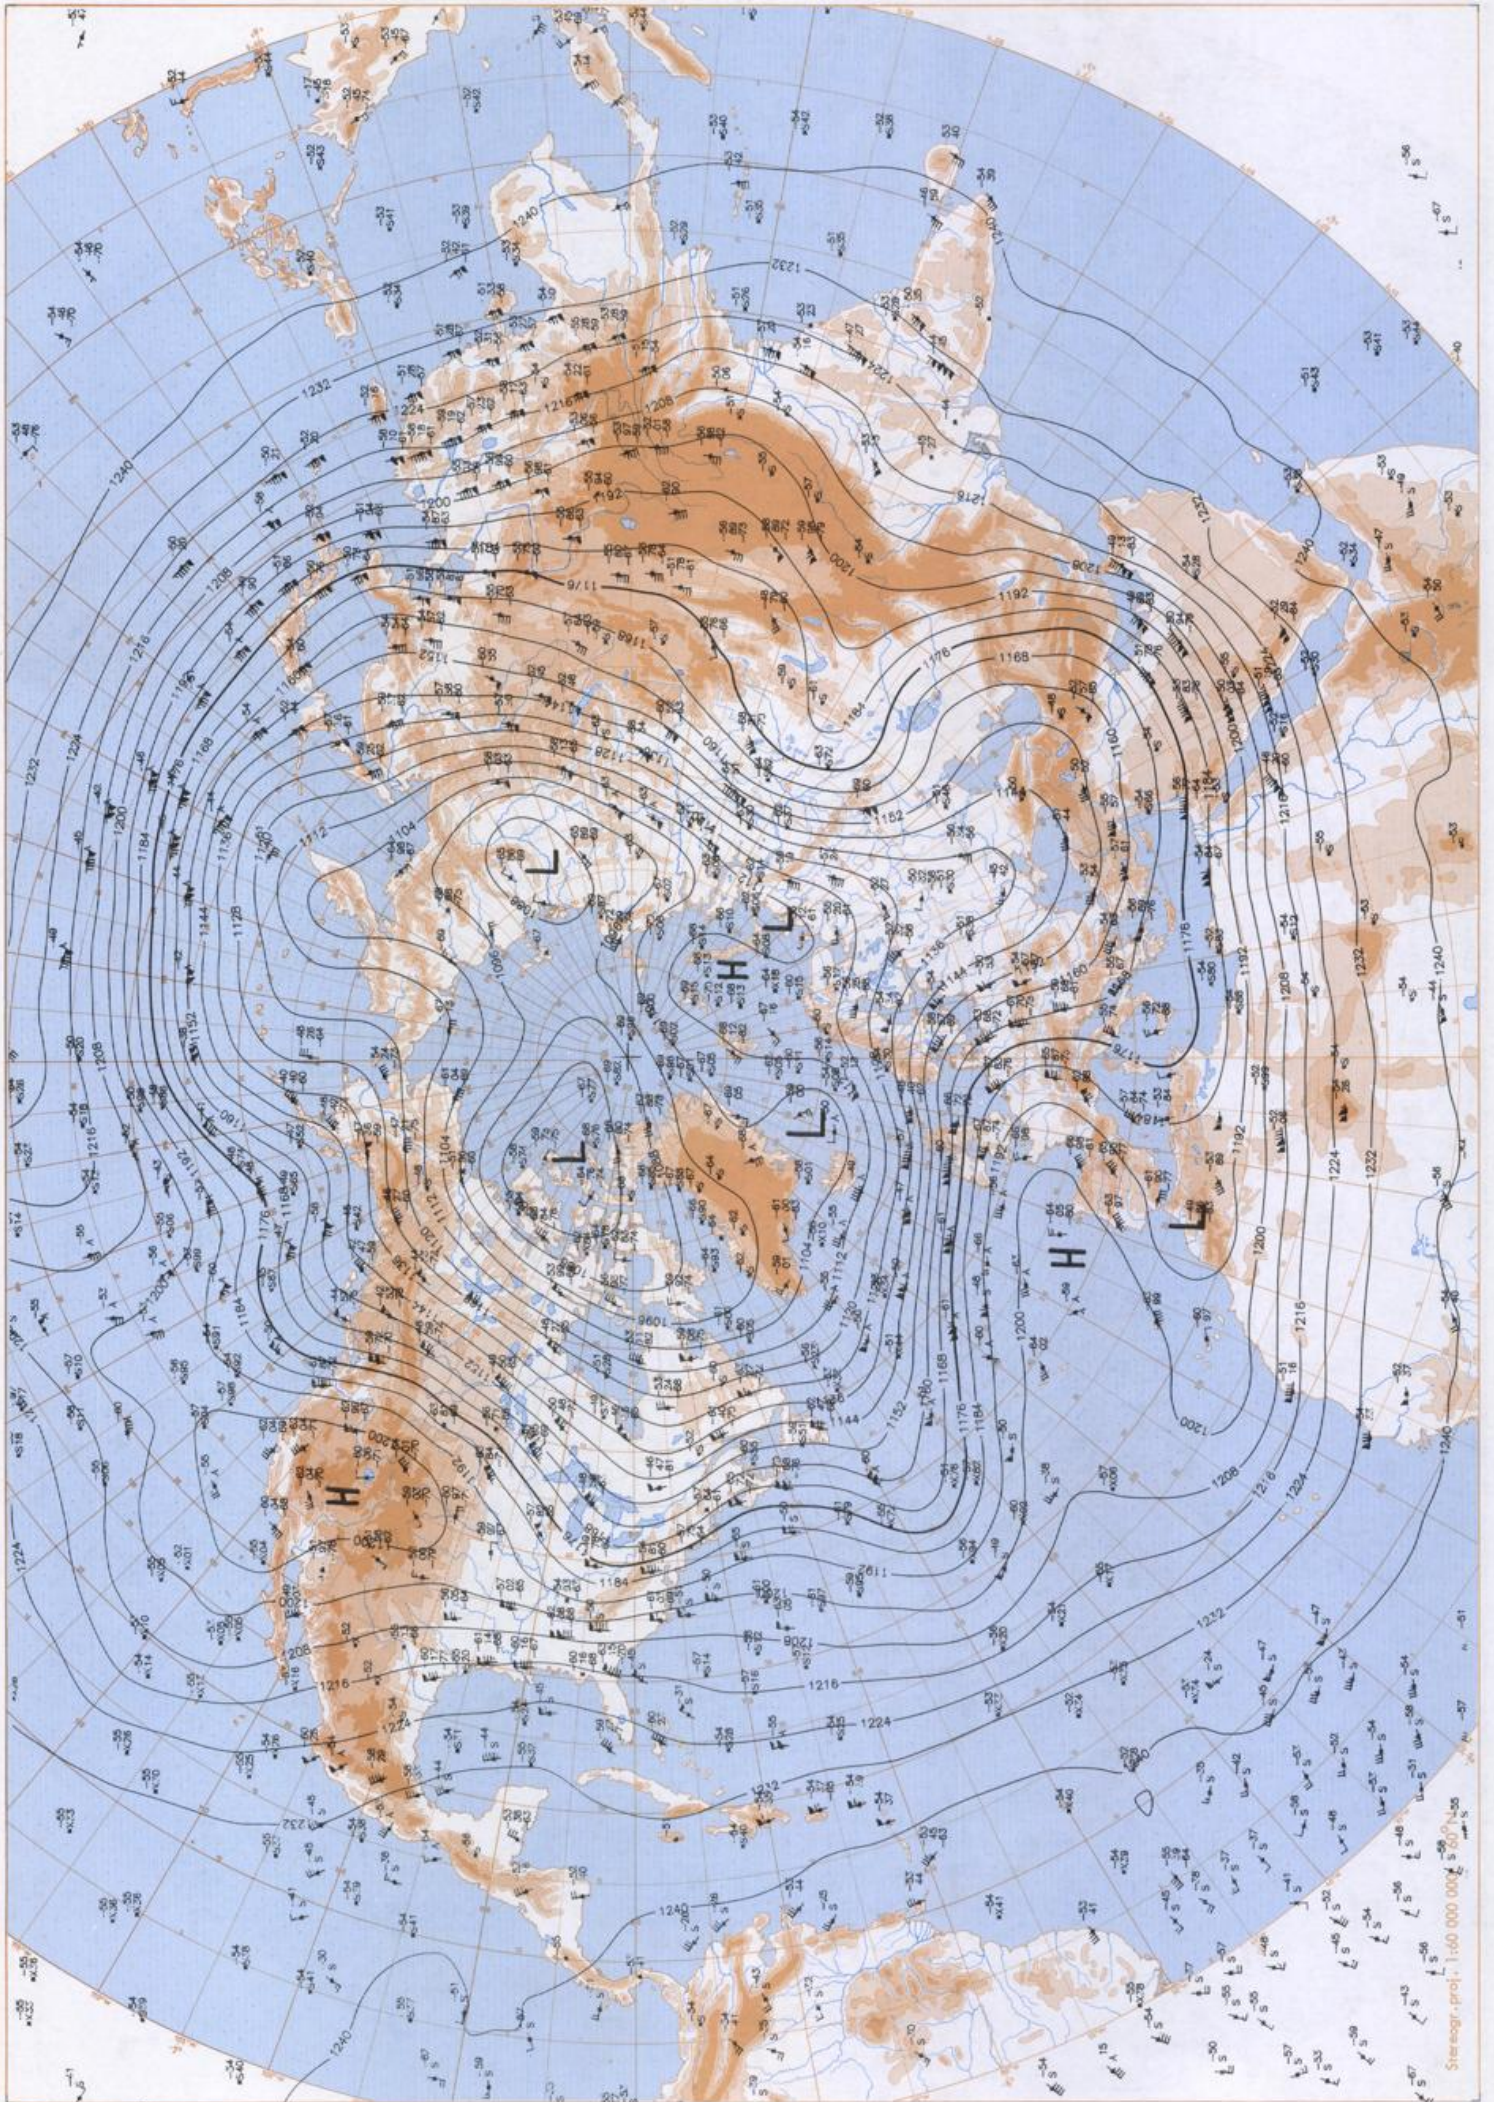

### Contenido

Análisis superficie 00 UTC  
Análisis en superficie hemisferio norte 12 UTC  
Topografía de la superficie de 500 hPa hemisferio norte 12 UTC  
Topografía de la superficie de 200 hPa hemisferio norte 12 UTC  
Topografía de la superficie de 100 hPa hemisferio norte 12 UTC  
850 hPa 12 UTC, 700 hPa 12 UTC  
Relativa 500/1000 hPa 12 UTC  
300 hPa 12 UTC  
Diagramas aerológicos 12 UTC

BODEN  
26-03-97 00 UTC

Stereogr. proj. 1:30 000 000 60°N

Surface chart 00 UTC

Surface chart 12 UTC

Scale: 1:60 000 000 60°N

500 hPa 12 UTC

Stereogr. proj. 1:60 000 000 60°N

Stereogr. proj. 1:60 000 000 60°N