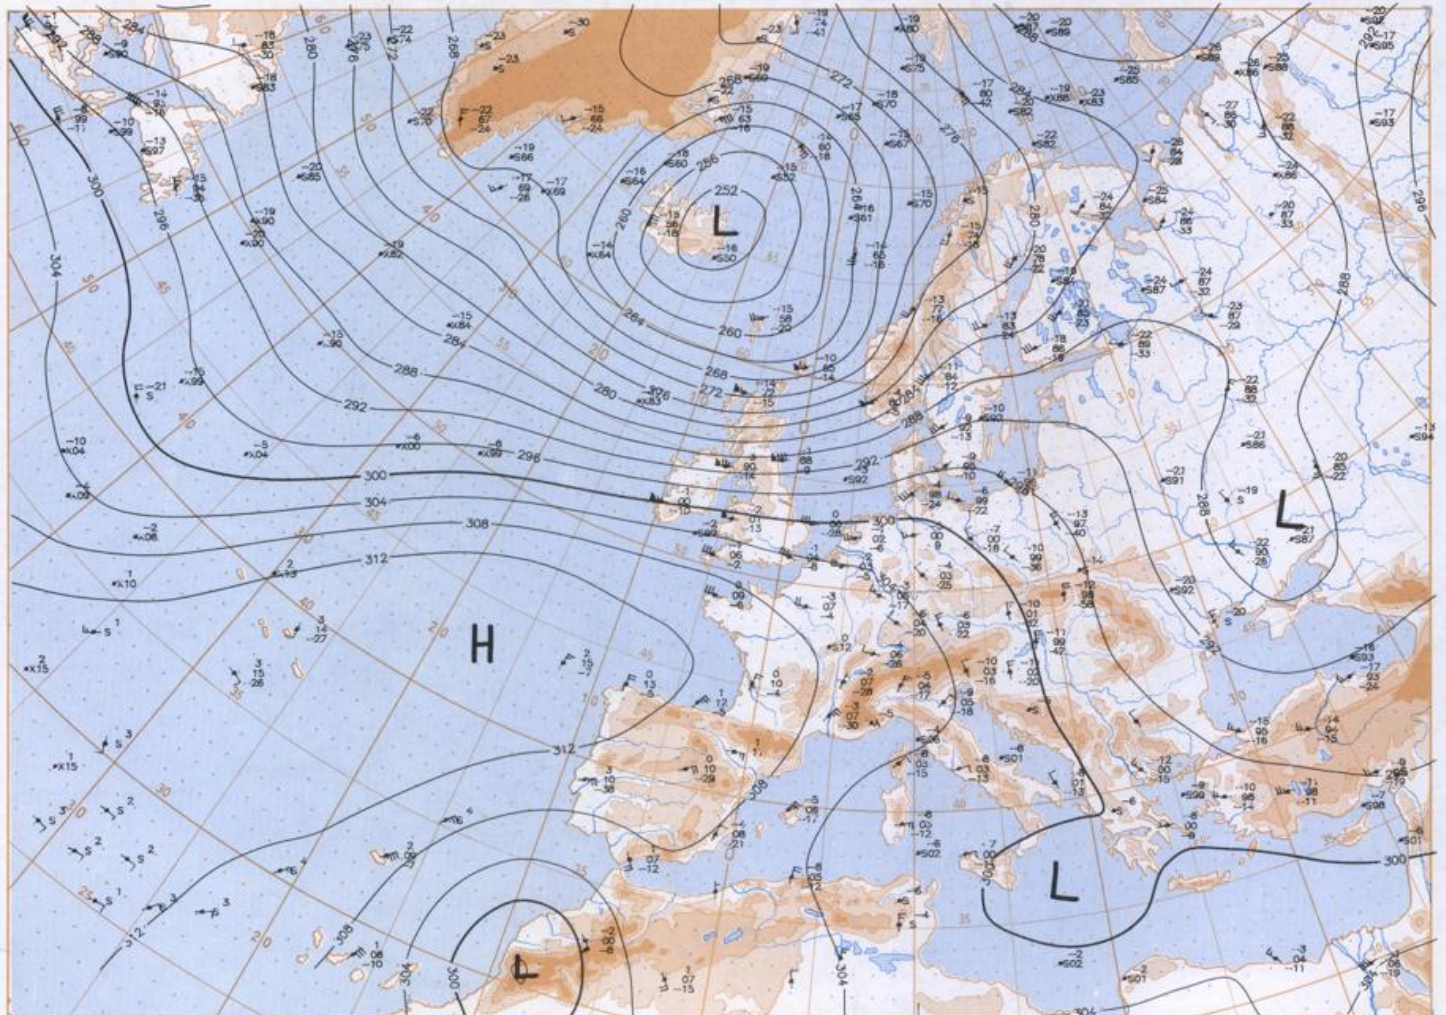

BODEN  
26-03-97 00 UTC

Stereogr. proj. 1:30 000 000 60°N

Surface chart 00 UTC

Surface chart 12 UTC

Scale: 1:60 000 000 60°N

500 hPa 12 UTC

Stereogr. proj. 1:60 000 000 60°N

Stereogr. proj. 1:60 000 000 60°N

Stereogr. proj. 1:30 000 000 in 60°N

850 hPa 12 UTC

700 hPa 12 UTC

Stereogr. proj. 1:30 000 000 in 60°N

500/1000 hPa 12 UTC

300 hPa 12 UTC

Aerological Diagrams 12 UTC

- |                 |                    |                 |                         |                               |                        |
|-----------------|--------------------|-----------------|-------------------------|-------------------------------|------------------------|
| 01241 Orland    | 03882 Herstmonceux | 06610 Payeme    | 10184 Greifswald        | 10868 München-Oberschleißheim | 16080 Milano           |
| 01384 Oslo      | 03808 Camborne     | 07710 Brest     | 10393 Lindenberg        | 11035 Wien                    | 16245 Roma             |
| 01415 Stavanger | 03920 Long Kesh    | 07145 Trappes   | 10488 Dresden-Wahnsdorf | 11520 Praha-Libus             | 16320 Brindisi         |
| 02465 Stockholm | 03953 Valentia     | 07481 Lyon      | 10548 Meiningen         | 12374 Legionowo               | 16716 Athen            |
| 02527 Göteborg  | 04018 Keflavik     | 07510 Bordeaux  | 10035 Schleswig         | 12843 Budapest                | 17062 Istanbul         |
| 03005 Lerwick   | 06181 Kobenhavn    | 07645 Nimes     | 10338 Hannover          | 13275 Beograd                 | 40179 Bet Dagan/Israel |
| 03240 Boulmer   | 06260 De Bilt      | 08001 La Coruna | 10410 Essen             | 15420 Bukarest                | 17130 Ankara           |
| 03496 Hertsby   | 06447 Uccle        | 08579 Lisboa    | 10739 Stuttgart         | 16044 Udine                   | 27612 Moskava          |