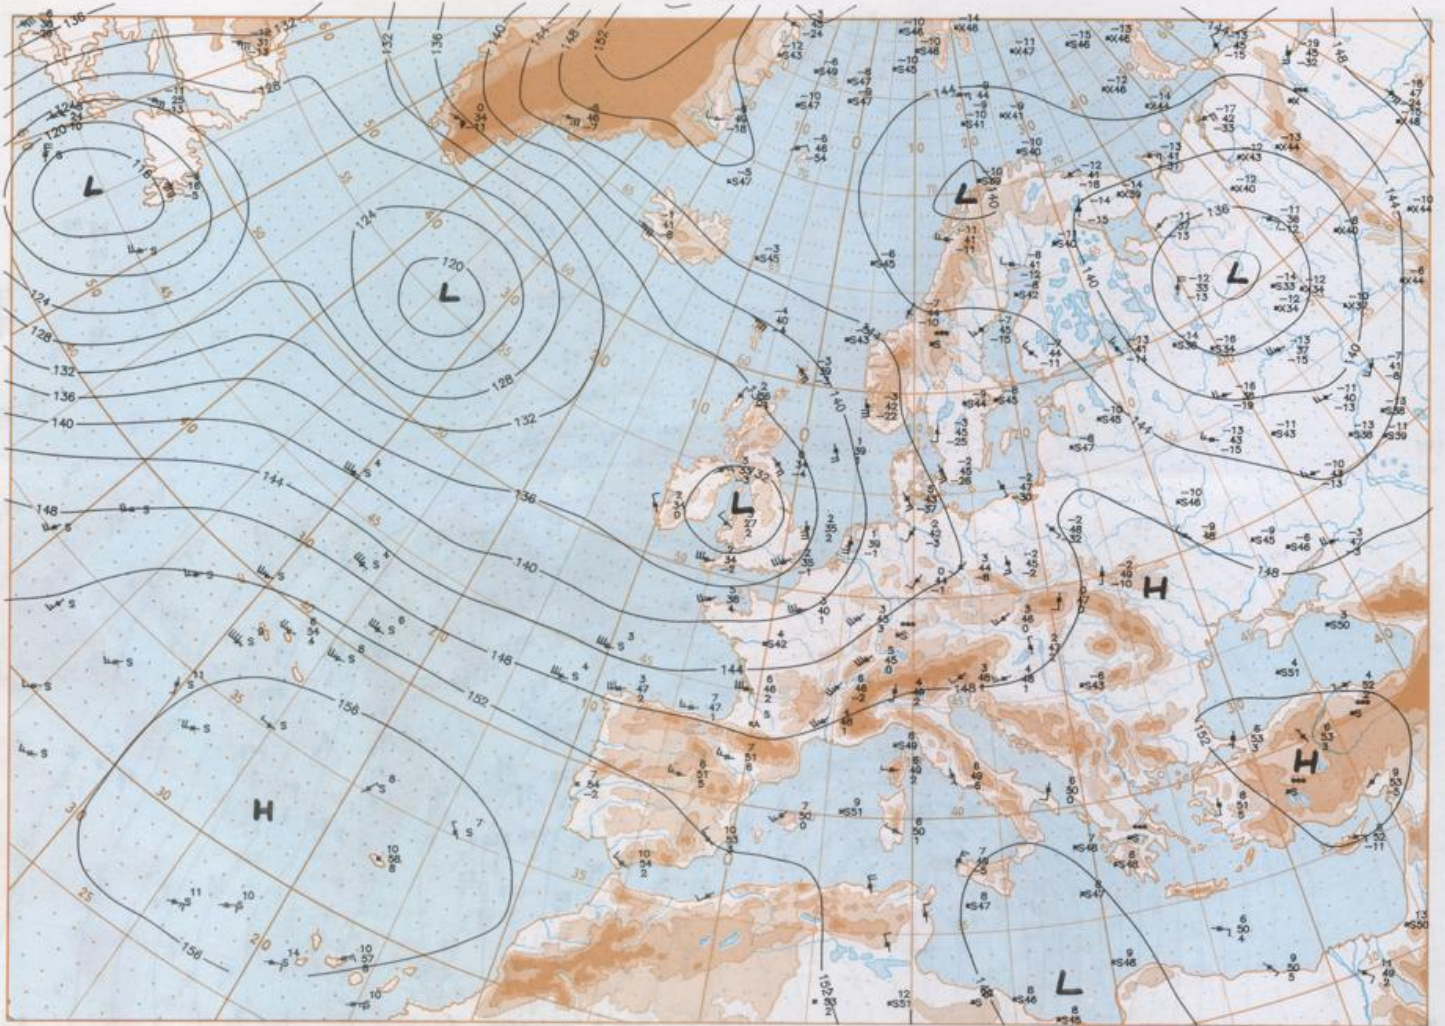

### Contenido

Análisis superficie 00 UTC  
Análisis en superficie hemisferio norte 12 UTC  
Topografía de la superficie de 500 hPa hemisferio norte 12 UTC  
Topografía de la superficie de 200 hPa hemisferio norte 12 UTC  
Topografía de la superficie de 100 hPa hemisferio norte 12 UTC  
850 hPa 12 UTC, 700 hPa 12 UTC  
Relativa 500/1000 hPa 12 UTC  
300 hPa 12 UTC  
Diagramas aerológicos 12 UTC

Stereogr. proj., 1:30 000 000 60°N

Surface chart 00 UTC

Surface chart 12 UTC

500 hPa 12 UTC

200 hPa 12 UTC

Stereogr.proj. 1:60 000 000 60°N

100 hPa 12 UTC

Stereogr. proj. 1:30 000 000 in 60°N