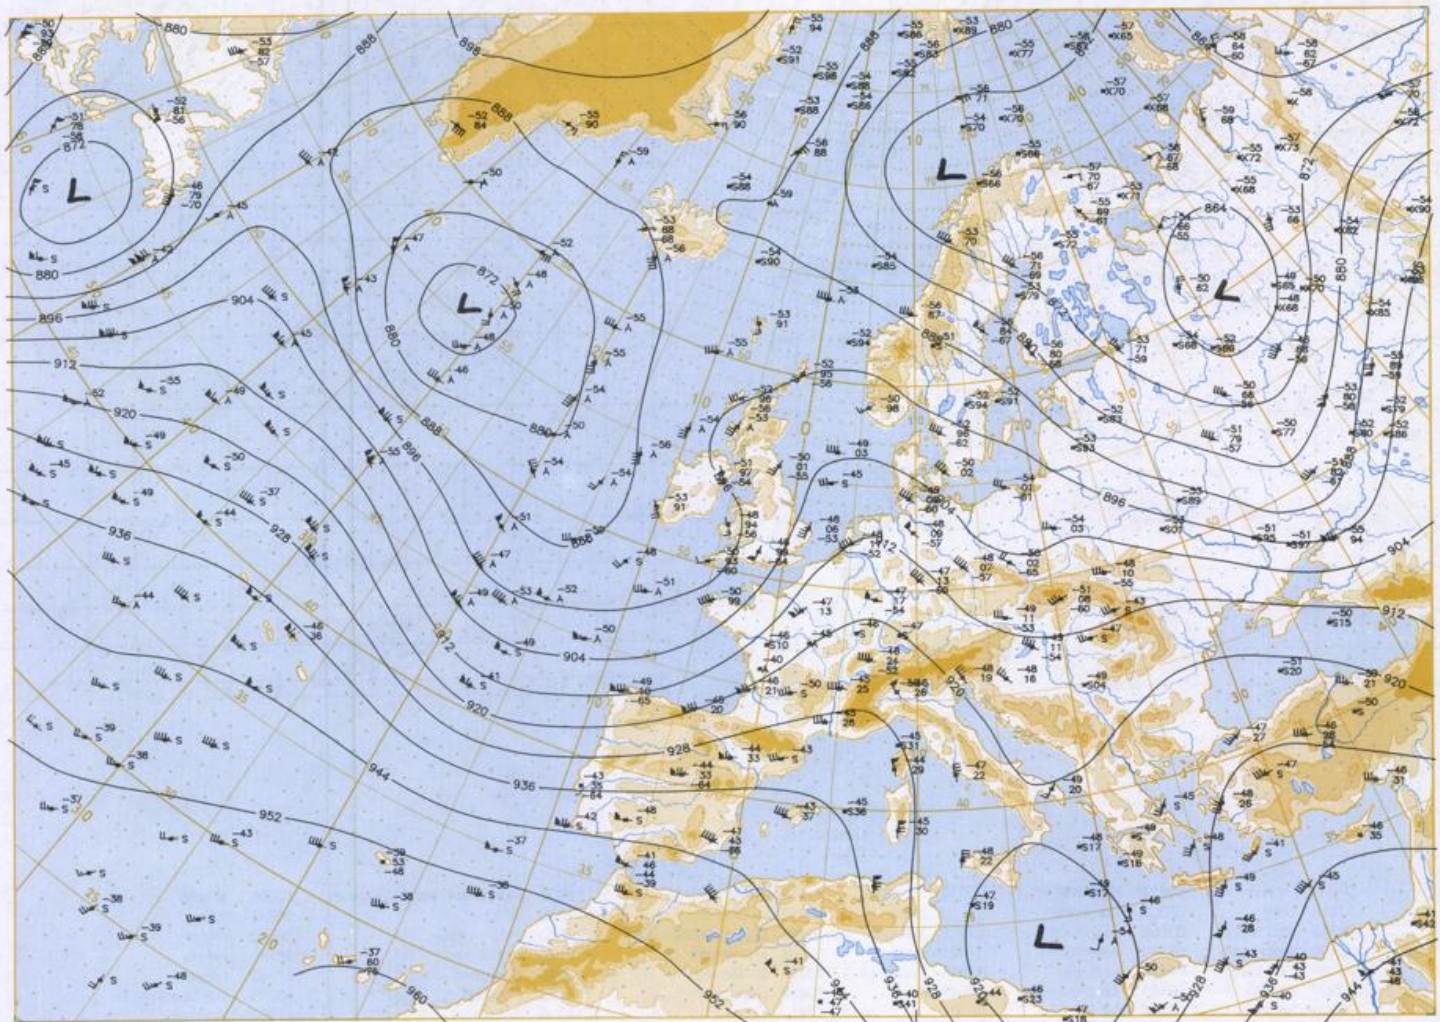

Stereogr. proj., 1:30 000 000 60°N

Surface chart 00 UTC

Surface chart 12 UTC

500 hPa 12 UTC

200 hPa 12 UTC

Stereogr.proj. 1:60 000 000 60°N

100 hPa 12 UTC

Stereogr. proj. 1:30 000 000 in 60°N

850 hPa 12 UTC

700 hPa 12 UTC

Stereogr. proj. 1:30 000 000 in 60°N

500/1000 hPa 12 UTC

300 hPa 12 UTC

Aerological Diagrams 12 UTC

- |                 |                    |                 |                         |                               |                        |
|-----------------|--------------------|-----------------|-------------------------|-------------------------------|------------------------|
| 01241 Orland    | 03882 Herstmouceux | 06810 Payerne   | 10184 Greifswald        | 10858 München-Oberschleißheim | 16080 Milano           |
| 01384 Oslo      | 03808 Camborne     | 07110 Brest     | 10393 Lindenberg        | 11035 Wien                    | 16245 Roma             |
| 01415 Stavanger | 03920 Long Kesh    | 07145 Trappes   | 10486 Dresden-Vahnsdorf | 11520 Praha-Libus             | 16320 Brindisi         |
| 02465 Stockholm | 03953 Valentia     | 07481 Lyon      | 10548 Meiningen         | 12374 Legionowo               | 16716 Athen            |
| 02527 Göteborg  | 04018 Keflavik     | 07510 Bordeaux  | 10035 Schleswig         | 12843 Budapest                | 17062 Istanbul         |
| 03005 Lerwick   | 06181 Kobenhavn    | 07645 Nimes     | 10338 Hannover          | 13275 Beograd                 | 40179 Bet Dagan/Israel |
| 03240 Boulmer   | 06260 De Bilt      | 08001 La Coruna | 10410 Essen             | 15420 Bukarest                | 17130 Ankara           |
| 03496 Hemsby    | 06447 Uccle        | 08579 Lisboa    | 10739 Stuttgart         | 16044 Udine                   | 27612 Moskava          |