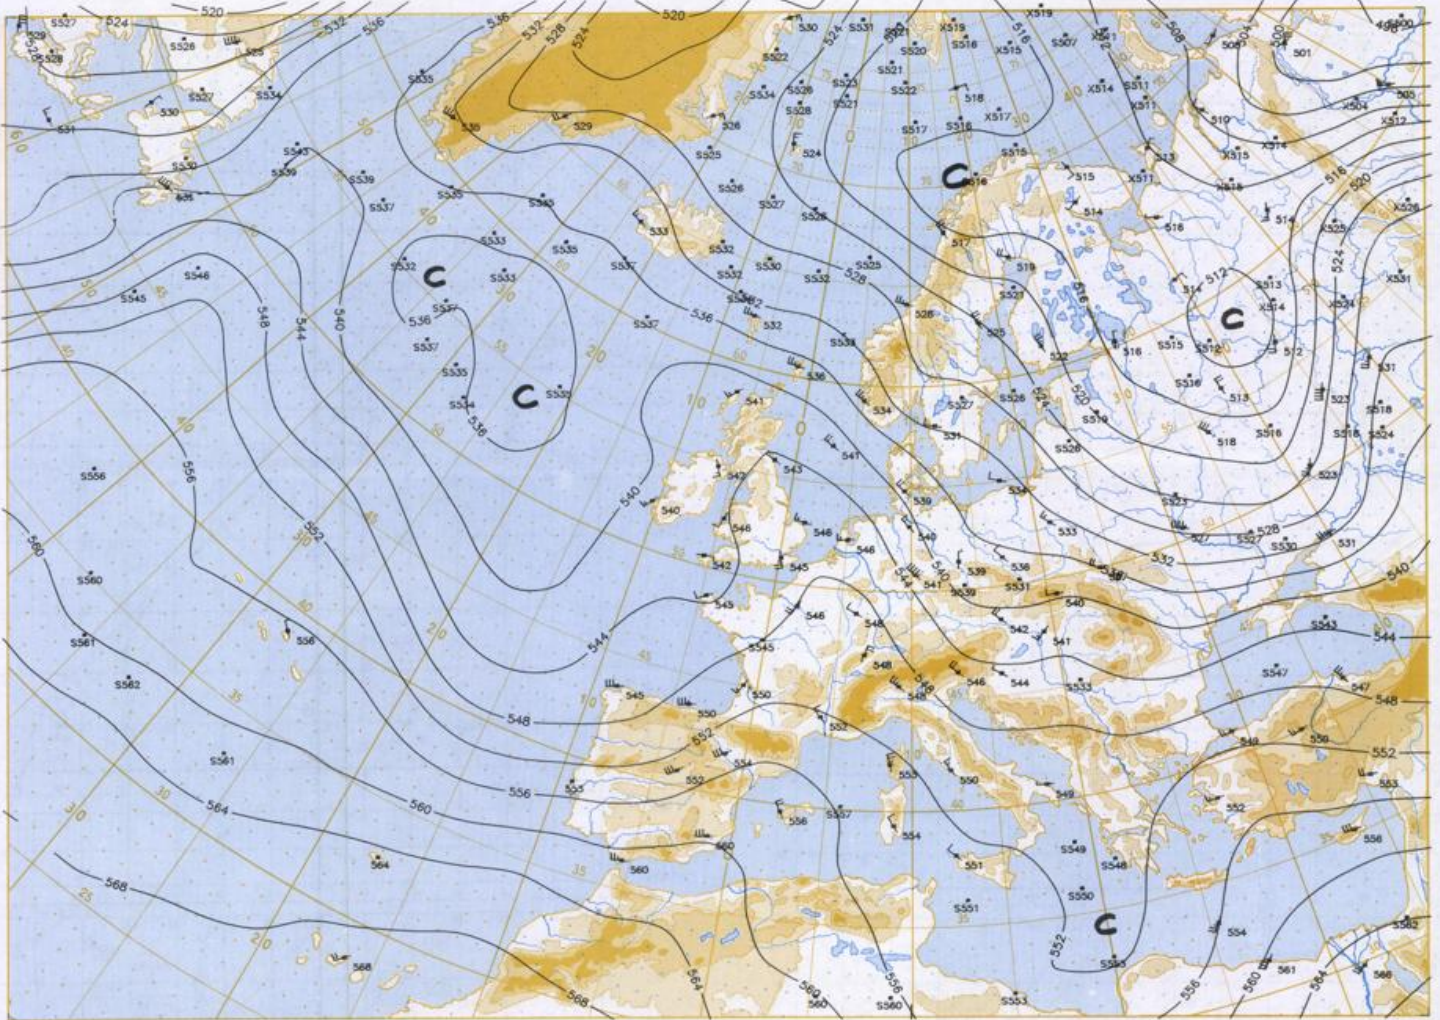

500/1000 hPa 12 UTC

Stereogr. proj. 1:30 000 000 in 60°N