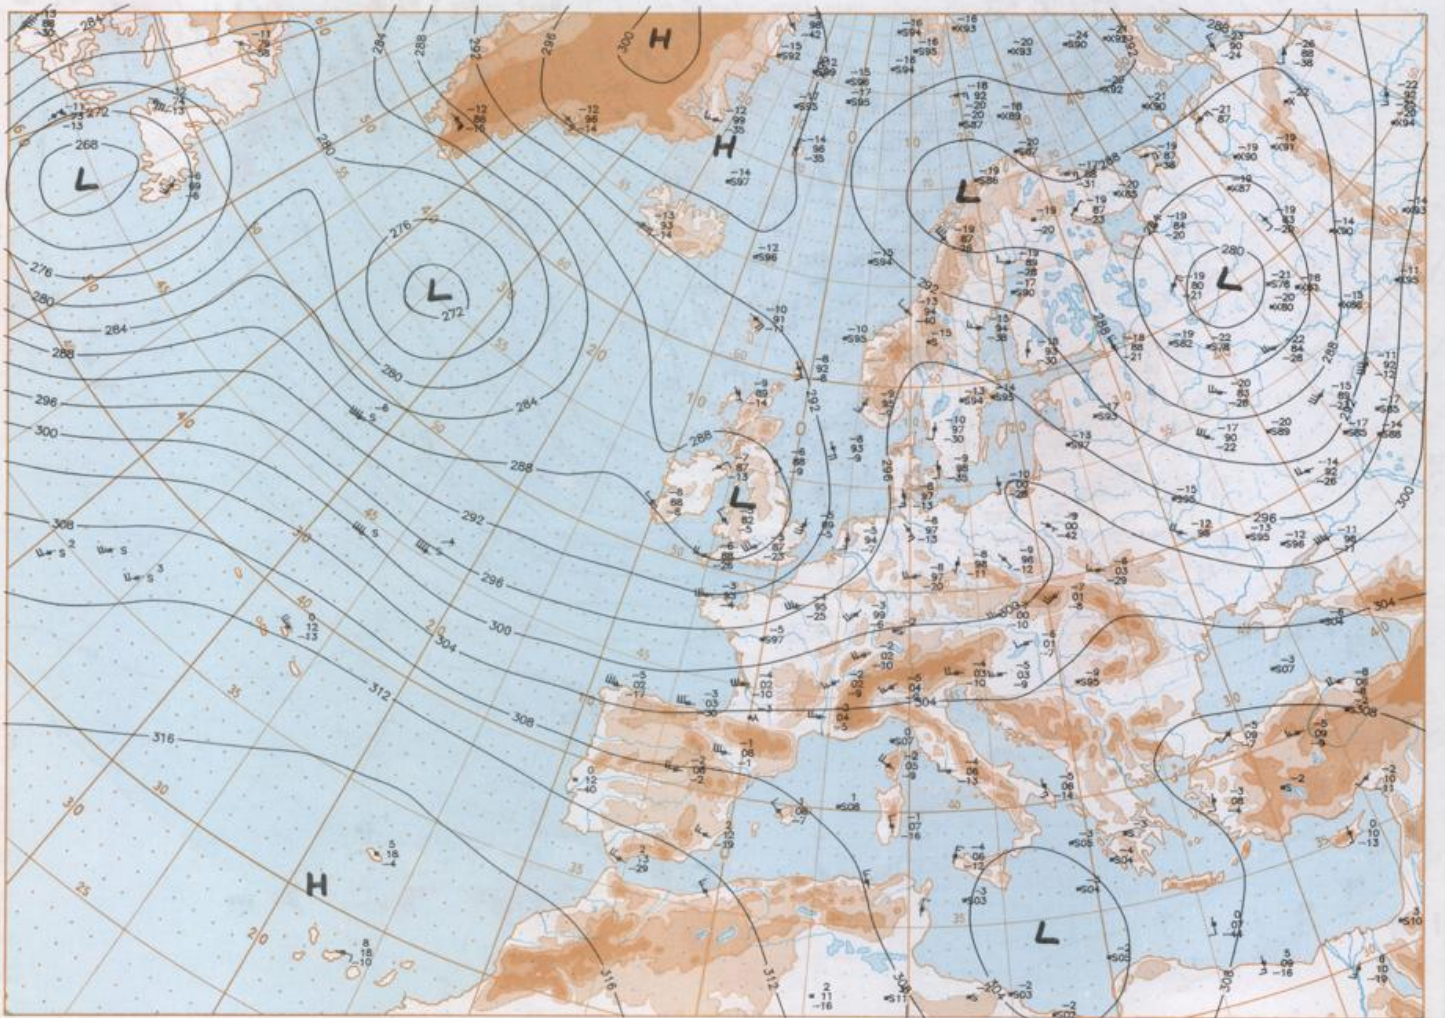

Stereogr. proj., 1:30 000 000 60°N

Surface chart 00 UTC

Surface chart 12 UTC

500 hPa 12 UTC

200 hPa 12 UTC

Stereogr.proj. 1:60 000 000 60°N

100 hPa 12 UTC

Stereogr. proj. 1:30 000 000 in 60°N

850 hPa 12 UTC

700 hPa 12 UTC

Stereogr. proj. 1:30 000 000 in 60°N

500/1000 hPa 12 UTC

300 hPa 12 UTC

Aerological Diagrams 12 UTC

- |                 |                    |                 |                         |                               |                        |
|-----------------|--------------------|-----------------|-------------------------|-------------------------------|------------------------|
| 01241 Orland    | 03882 Herstmouceux | 06810 Payerne   | 10184 Greifswald        | 10858 München-Oberschleißheim | 16080 Milano           |
| 01384 Oslo      | 03808 Camborne     | 07110 Brest     | 10393 Lindenberg        | 11035 Wien                    | 16245 Roma             |
| 01415 Stavanger | 03920 Long Kesh    | 07145 Trappes   | 10486 Dresden-Vahnsdorf | 11520 Praha-Libus             | 16320 Brindisi         |
| 02465 Stockholm | 03953 Valentia     | 07481 Lyon      | 10548 Meiningen         | 12374 Legionowo               | 16716 Athen            |
| 02527 Göteborg  | 04018 Keflavik     | 07510 Bordeaux  | 10035 Schleswig         | 12843 Budapest                | 17062 Istanbul         |
| 03005 Lerwick   | 06181 Kobenhavn    | 07645 Nimes     | 10338 Hannover          | 13275 Beograd                 | 40179 Bet Dagan/Israel |
| 03240 Boulmer   | 06260 De Bilt      | 08001 La Coruna | 10410 Essen             | 15420 Bukarest                | 17130 Ankara           |
| 03496 Hemsby    | 06447 Uccle        | 08579 Lisboa    | 10739 Stuttgart         | 16044 Udine                   | 27612 Moskava          |