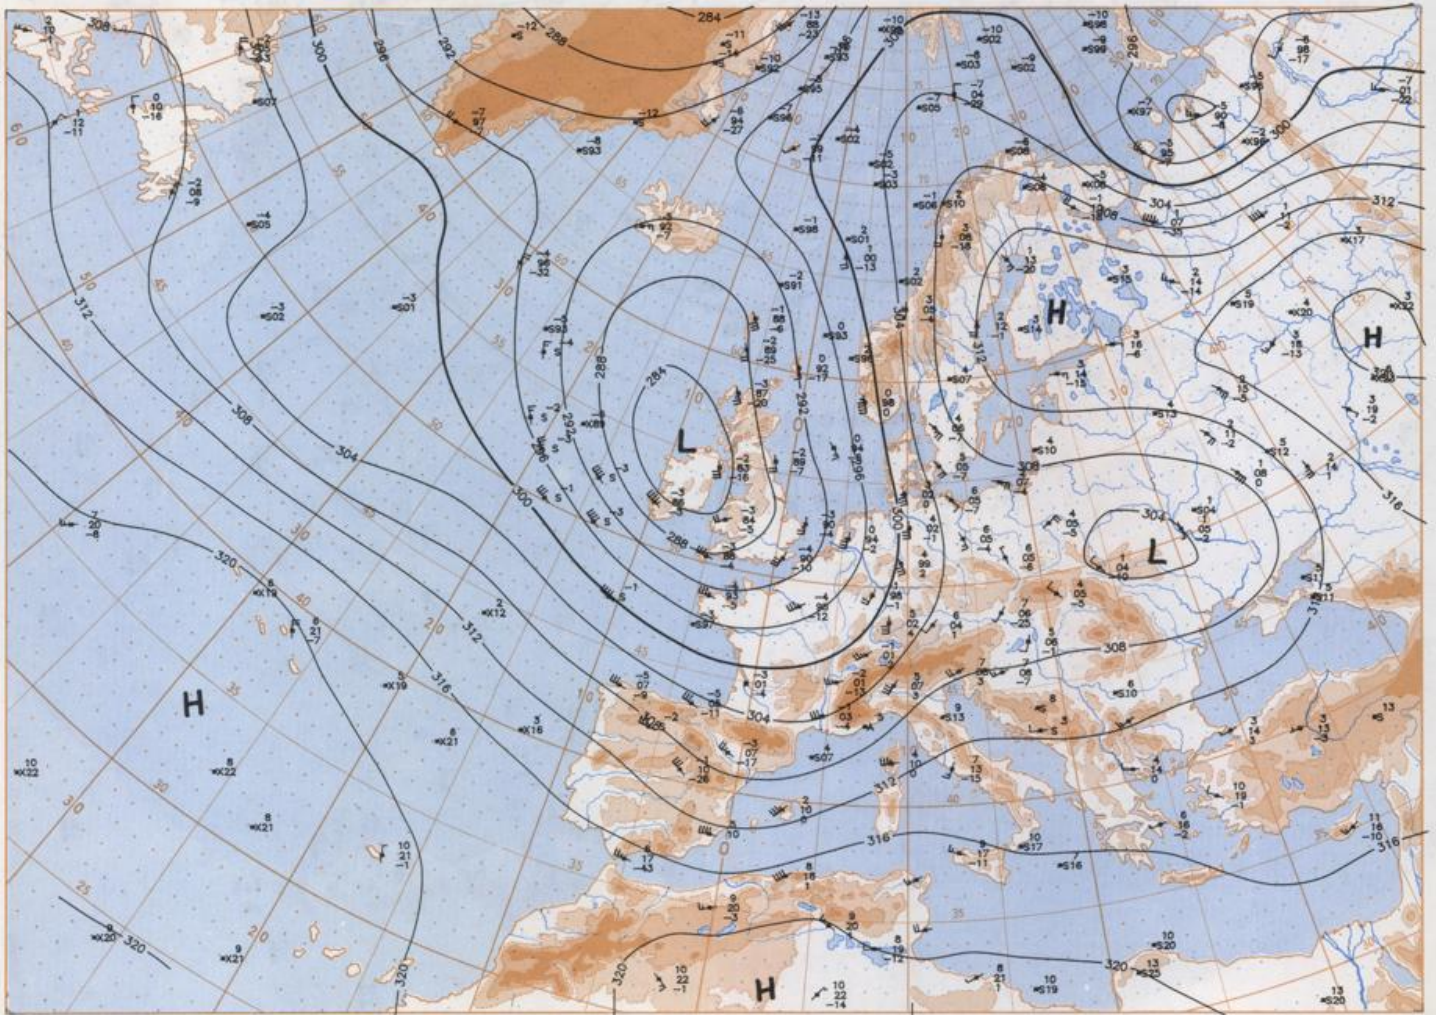

700 hPa 12 UTC