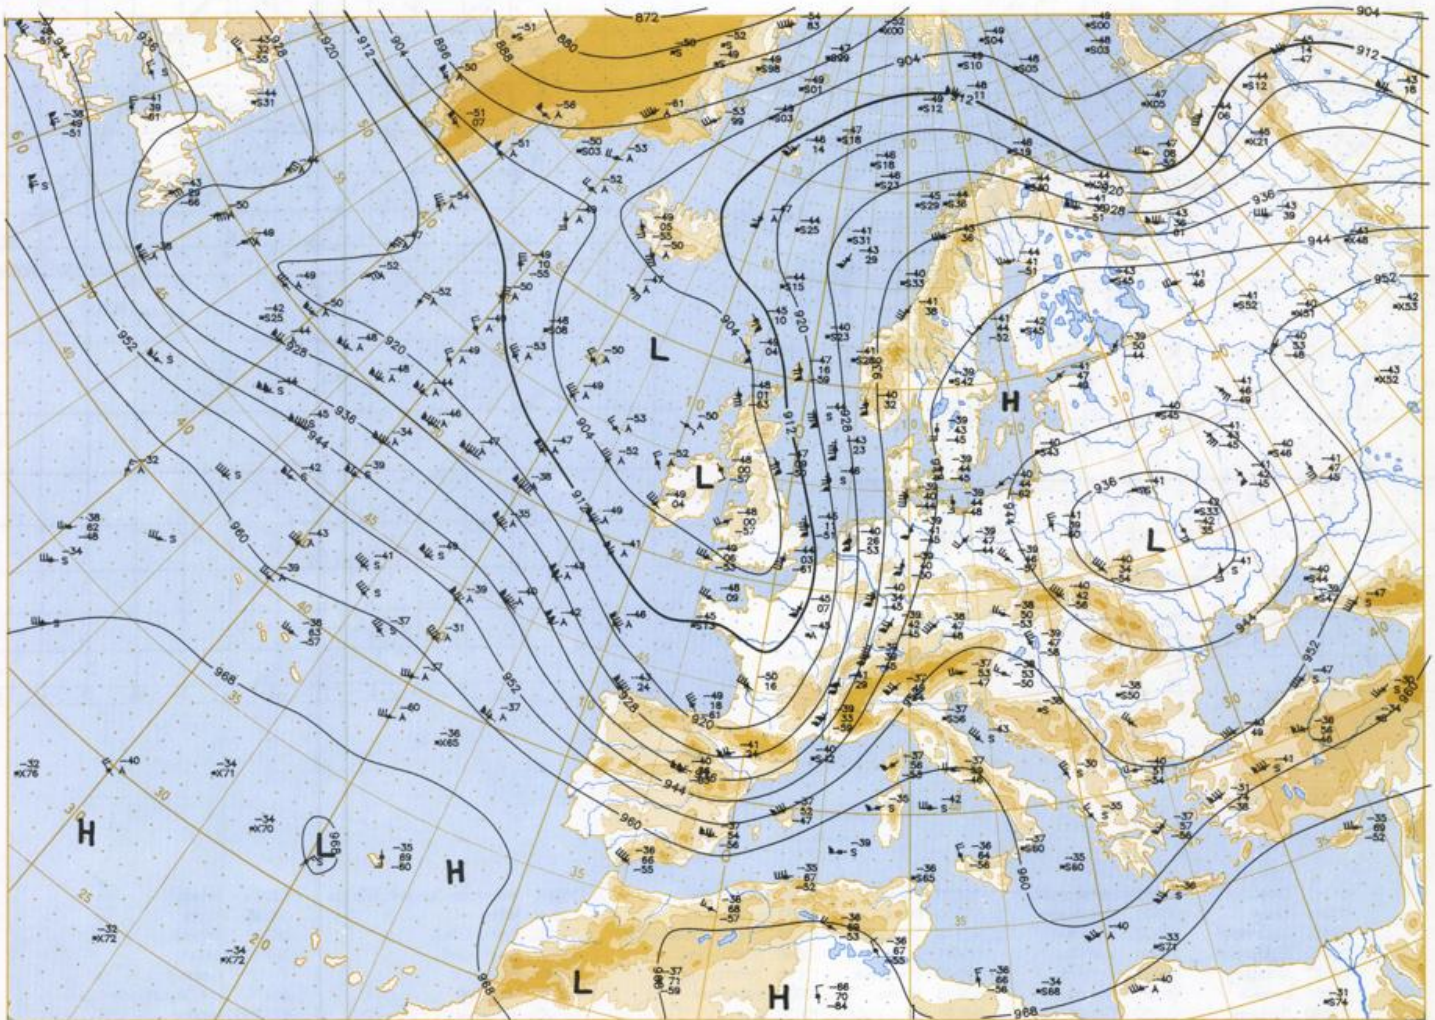

BODEN  
28-08-97 00 UTC

Stereogr. proj. 1:30 000 000 60°N

Surface chart 00 UTC

Surface chart 12 UTC

500 hPa 12 UTC

Stereogr.proj. 1:60 000 000 60°N

200 hPa 12 UTC

Stereogr. proj. 1:60 000 000 60°N

100 hPa 12 UTC

Stereogr. proj. 1:60 000 000 60°N

Stereogr. proj. 1:30 000 000 in 60°N

850 hPa 12 UTC

700 hPa 12 UTC

Stereogr. proj. 1:30 000 000 in 60°N

500/1000 hPa 12 UTC

300 hPa 12 UTC

Aerological  
Diagrams  
12 UTC

- |                 |                    |                 |                         |                              |                        |
|-----------------|--------------------|-----------------|-------------------------|------------------------------|------------------------|
| 01241 Orland    | 03882 Herstmonceux | 06610 Payeme    | 10184 Greifswald        | 10868 München-Oberschießheim | 16080 Milano           |
| 01384 Oslo      | 03808 Camborne     | 07710 Brest     | 10393 Lindenberg        | 11035 Wien                   | 16245 Roma             |
| 01415 Stavanger | 03920 Long Kesh    | 07145 Trappes   | 10486 Dresden-Vahnsdorf | 11520 Praha-Libus            | 16320 Brindisi         |
| 02465 Stockholm | 03953 Valentia     | 07481 Lyon      | 10548 Meiningen         | 12374 Legionowo              | 16716 Athen            |
| 02527 Goteborg  | 04018 Keflavik     | 07510 Bordeaux  | 10035 Schleswig         | 12843 Budapest               | 17062 Istanbul         |
| 03005 Lerwick   | 06181 Kobenhavn    | 07645 Nimes     | 10338 Hannover          | 13275 Beograd                | 40179 Bet Dagan/Israel |
| 03240 Boulmer   | 06260 De Bilt      | 08001 La Coruna | 10410 Essen             | 15420 Bukarest               | 17130 Ankara           |
| 03496 Hemsby    | 06447 Uccle        | 08579 Lisboa    | 10739 Stuttgart         | 16044 Udine                  | 27612 Moskava          |