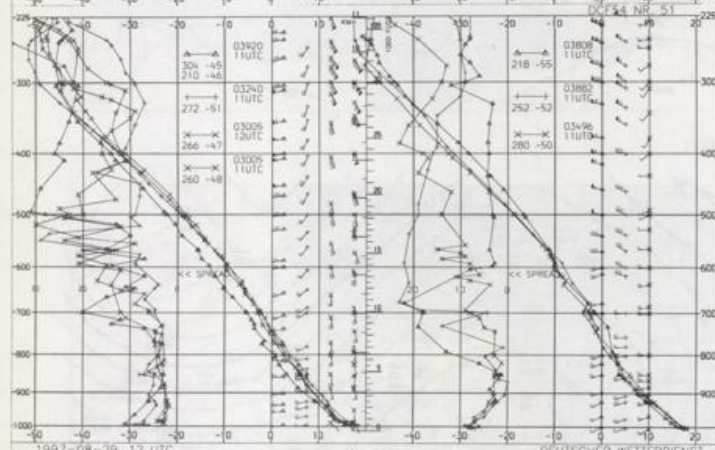

Aerological Diagramms 12 UTC

01241 Orland	03882 Herstmoceux	06610 Payeme	10184 Greifswald	10868 München-Oberschleißheim	16080 Milano
01384 Oslo	03808 Camborne	07710 Brest	10393 Lindenberg	11035 Wien	16245 Roma
01415 Stavanger	03920 Long Kesh	07145 Trappes	10486 Dresden-Vahnsdorf	11520 Praha-Libus	16320 Brindisi
02465 Stockholm	03953 Valentia	07481 Lyon	10548 Meiningen	12374 Legionowo	16716 Athen
02527 Goteborg	04018 Keflavik	07510 Bordeaux	10035 Schleswig	12843 Budapest	17062 Istanbul
03005 Lerwick	06181 Kobenhavn	07545 Nimes	10338 Hannover	13275 Beograd	40179 Bet Dagan/Israel
03240 Boulmer	06280 De Bilt	08001 La Coruna	10410 Essen	15420 Bukarest	17130 Ankara
03496 Hermsby	06447 Uccle	08579 Lisboa	10739 Stuttgart	16044 Udine	27612 Moskva