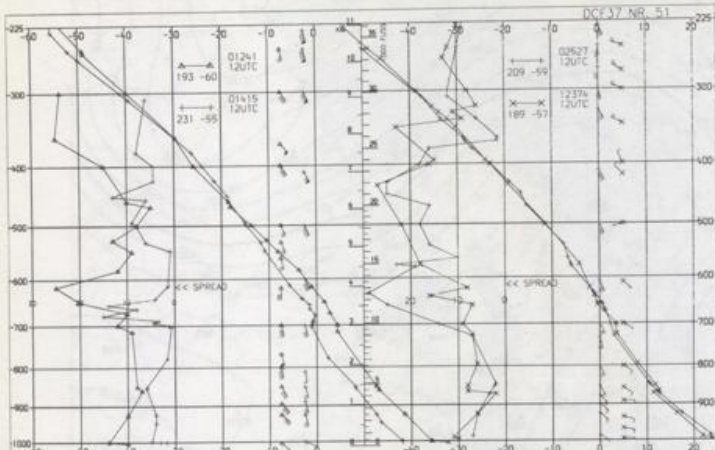

Aerological Diagramms 12 UTC

01241 Orland	03882 Herstmoceux	06610 Payeme	10184 Greifswald	10868 München-Oberschleißheim	16080 Milano
01384 Oslo	03808 Camborne	07710 Brest	10393 Lindenberg	11035 Wien	16245 Roma
01415 Stavanger	03920 Long Kesh	07145 Trappes	10486 Dresden-Vahnsdorf	11520 Praha-Libus	16320 Brindisi
02465 Stockholm	03953 Valentia	07481 Lyon	10548 Meiningen	12374 Legionowo	16716 Athen
02527 Goteborg	04018 Keflavik	07510 Bordeaux	10035 Schleswig	12843 Budapest	17062 Istanbul
03005 Lerwick	06181 Kobenhavn	07545 Nimes	10338 Hannover	13275 Beograd	40179 Bet Dagan/Israel
03240 Boulmer	06280 De Bilt	08001 La Coruna	10410 Essen	15420 Bukarest	17130 Ankara
03496 Hermsby	06447 Uccle	08579 Lisboa	10739 Stuttgart	16044 Udine	27612 Moskva