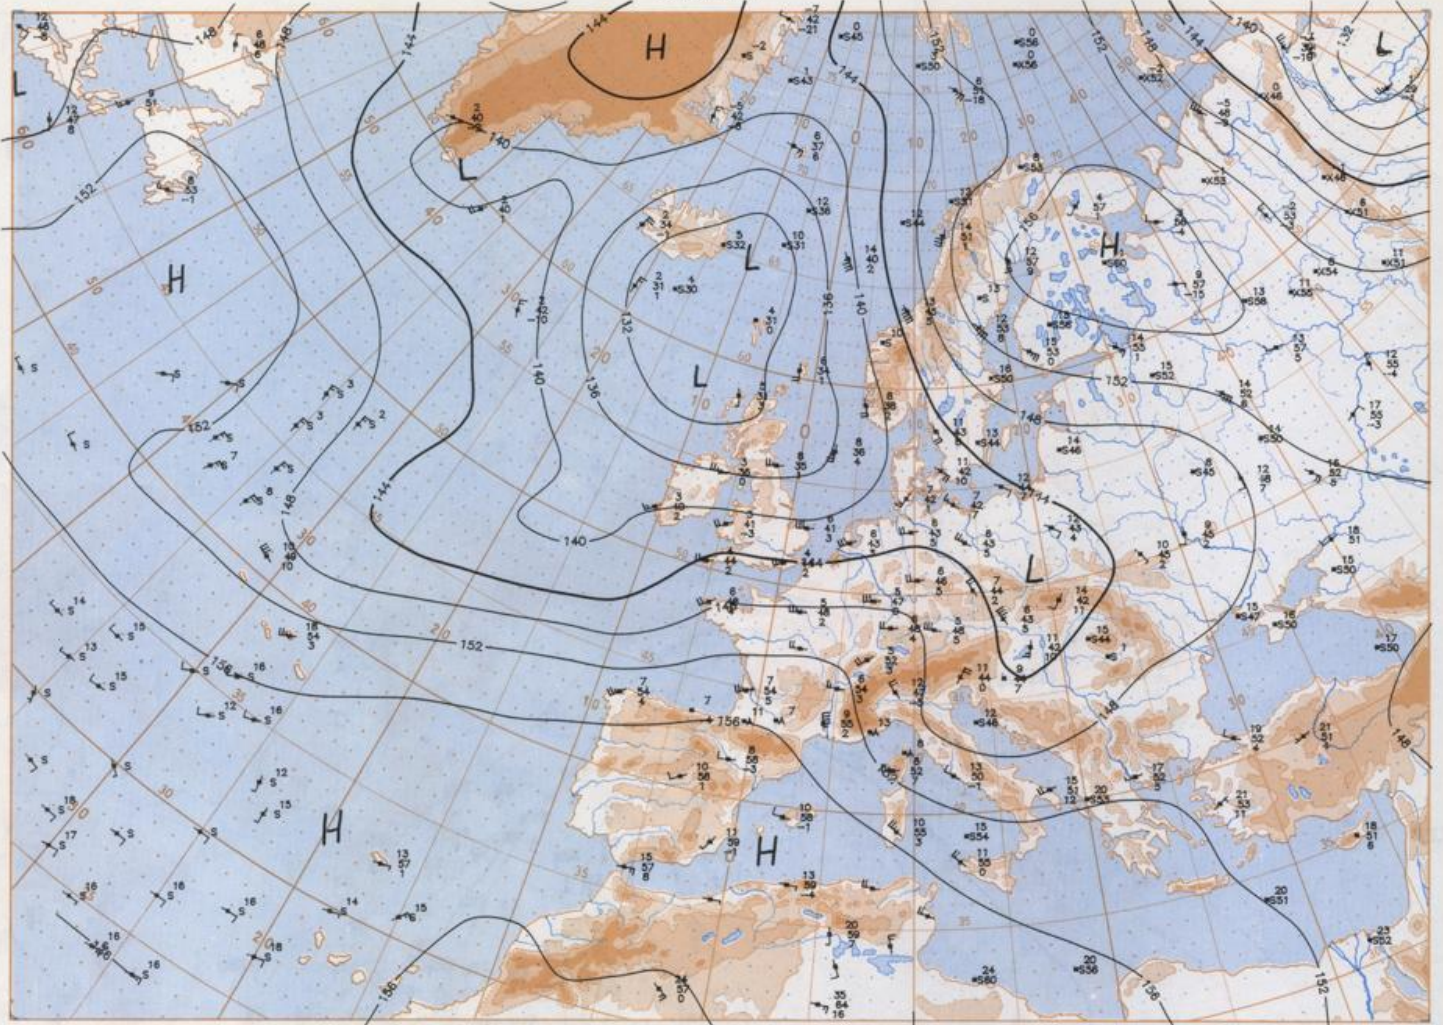

BODEN  
29-08-97 00 UTC

Streogr.-proj.: 1:30 000 000 60°N

Surface chart 00 UTC

Surface chart 12 UTC

500 hPa 12 UTC

200 hPa 12 UTC

Stereogr. proj. 1:60 000 000 60°N

100 hPa 12 UTC

Stereogr. proj. 1:60 000 000 60°N

29.08.1997

Stereogr. proj. 1:30 000 000 in 60°N

850 hPa 12 UTC

700 hPa 12 UTC

29.08.1997

Stereogr. proj. 1:30 000 000 in 60°N

500/1000 hPa 12 UTC