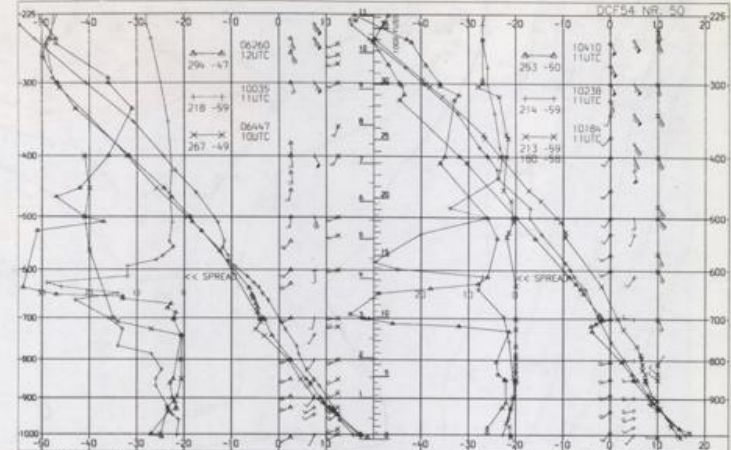

Aerological Diagramms 12 UTC

01241 Orland	03882 Herstmoceux	06610 Payeme	10184 Greifswald	10868 München-Oberschleißheim	16080 Milano
01384 Oslo	03808 Camborne	07710 Brest	10393 Lindenberg	11035 Wien	16245 Roma
01415 Stavanger	03920 Long Kesh	07145 Trappes	10486 Dresden-Vahnsdorf	11520 Praha-Libus	16320 Brindisi
02465 Stockholm	03953 Valentia	07481 Lyon	10548 Meiningen	12374 Legionowo	16716 Athen
02527 Goteborg	04018 Keflavik	07510 Bordeaux	10035 Schleswig	12843 Budapest	17062 Istanbul
03005 Lerwick	06181 Kobenhavn	07545 Nimes	10338 Hannover	13275 Beograd	40179 Bet Dagan/Israel
03240 Boulmer	06280 De Bilt	08001 La Coruna	10410 Essen	15420 Bukarest	17130 Ankara
03496 Hermsby	06447 Uccle	08579 Lisboa	10739 Stuttgart	16044 Udine	27612 Moskva