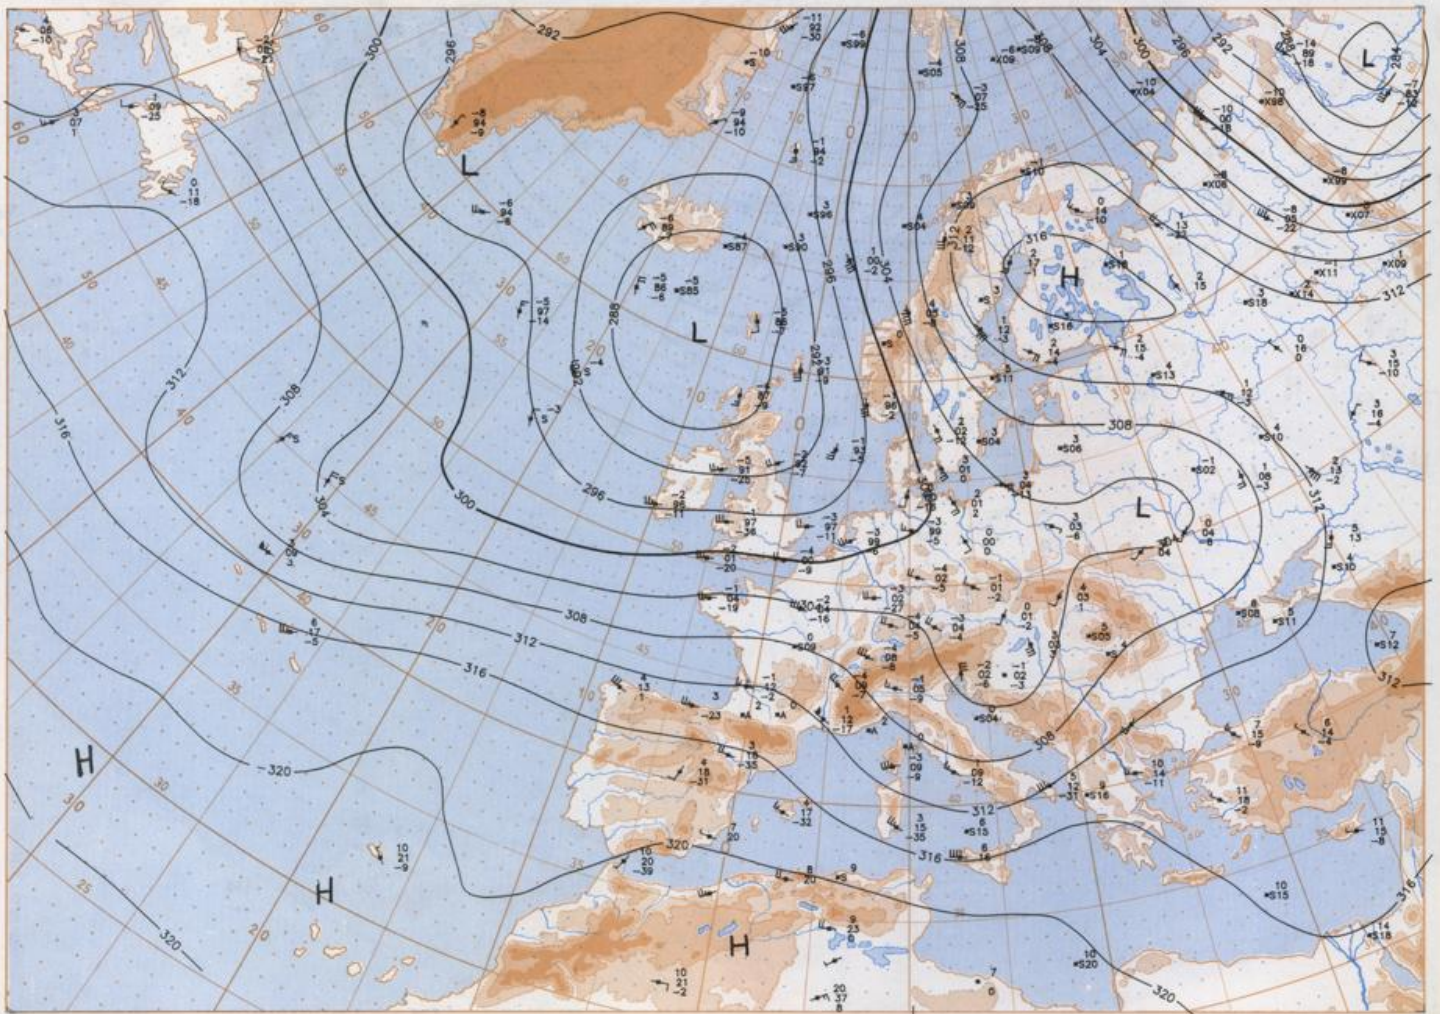

BODEN  
29-08-97 00 UTC

Streogr.-proj.: 1:30 000 000 60°N

Surface chart 00 UTC

Surface chart 12 UTC

500 hPa 12 UTC

200 hPa 12 UTC

Stereogr. proj. 1:60 000 000 60°N

100 hPa 12 UTC

Stereogr. proj. 1:60 000 000 60°N

29.08.1997

Stereogr. proj. 1:30 000 000 in 60°N

850 hPa 12 UTC

700 hPa 12 UTC

29.08.1997

Stereogr. proj. 1:30 000 000 in 60°N

500/1000 hPa 12 UTC