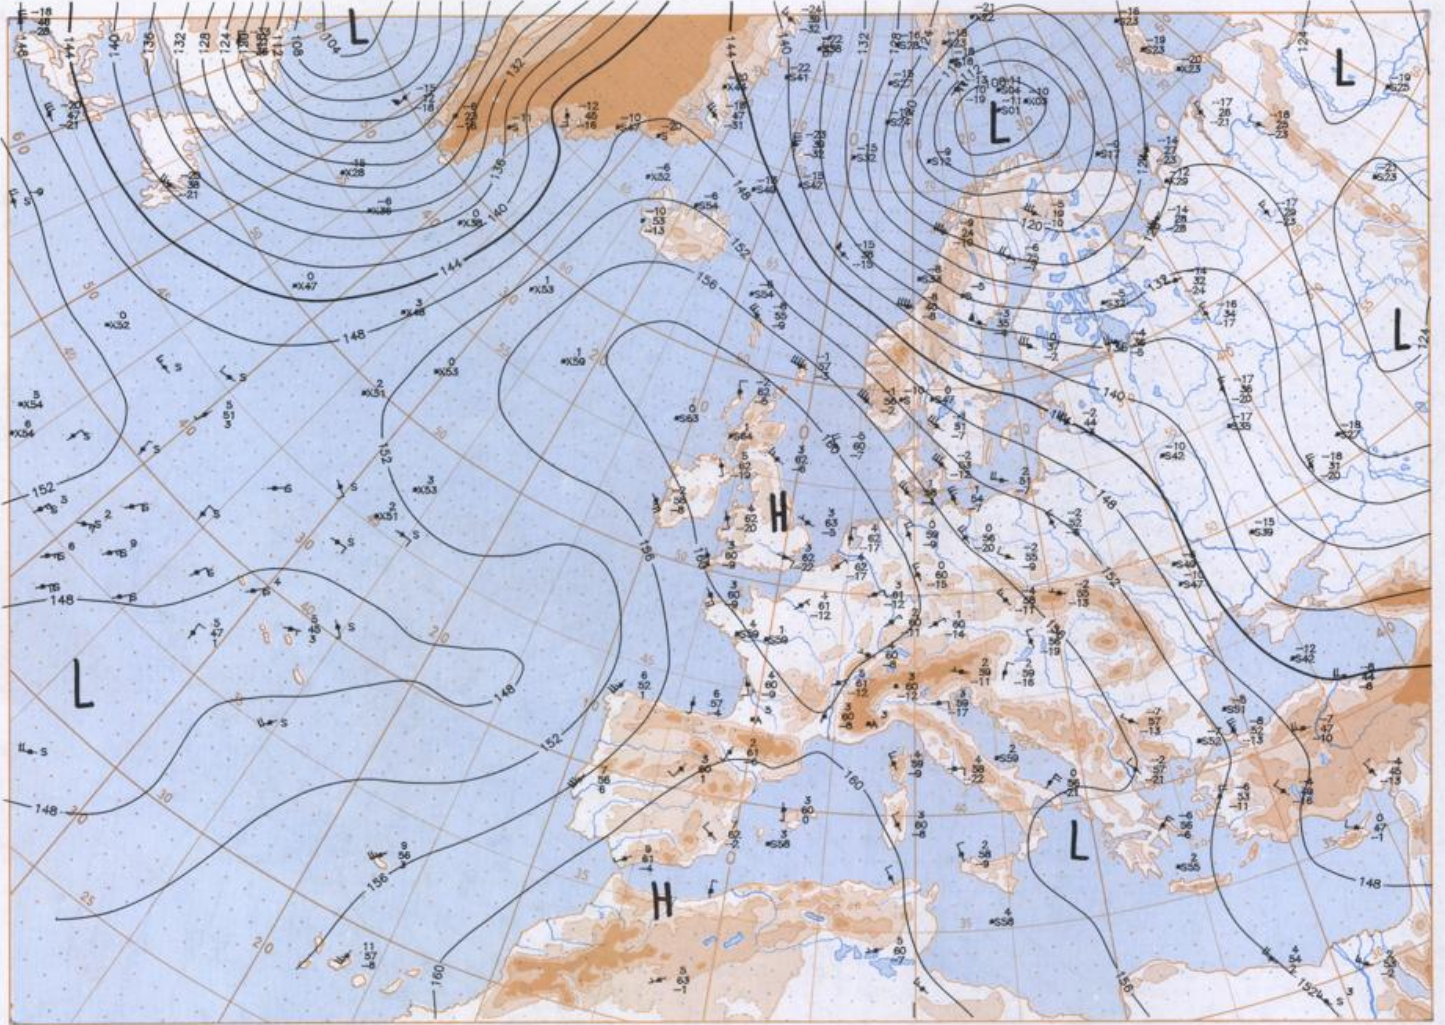

850 hPa 12 UTC

Stereogr. proj. 1:30 000 000 in 60°N