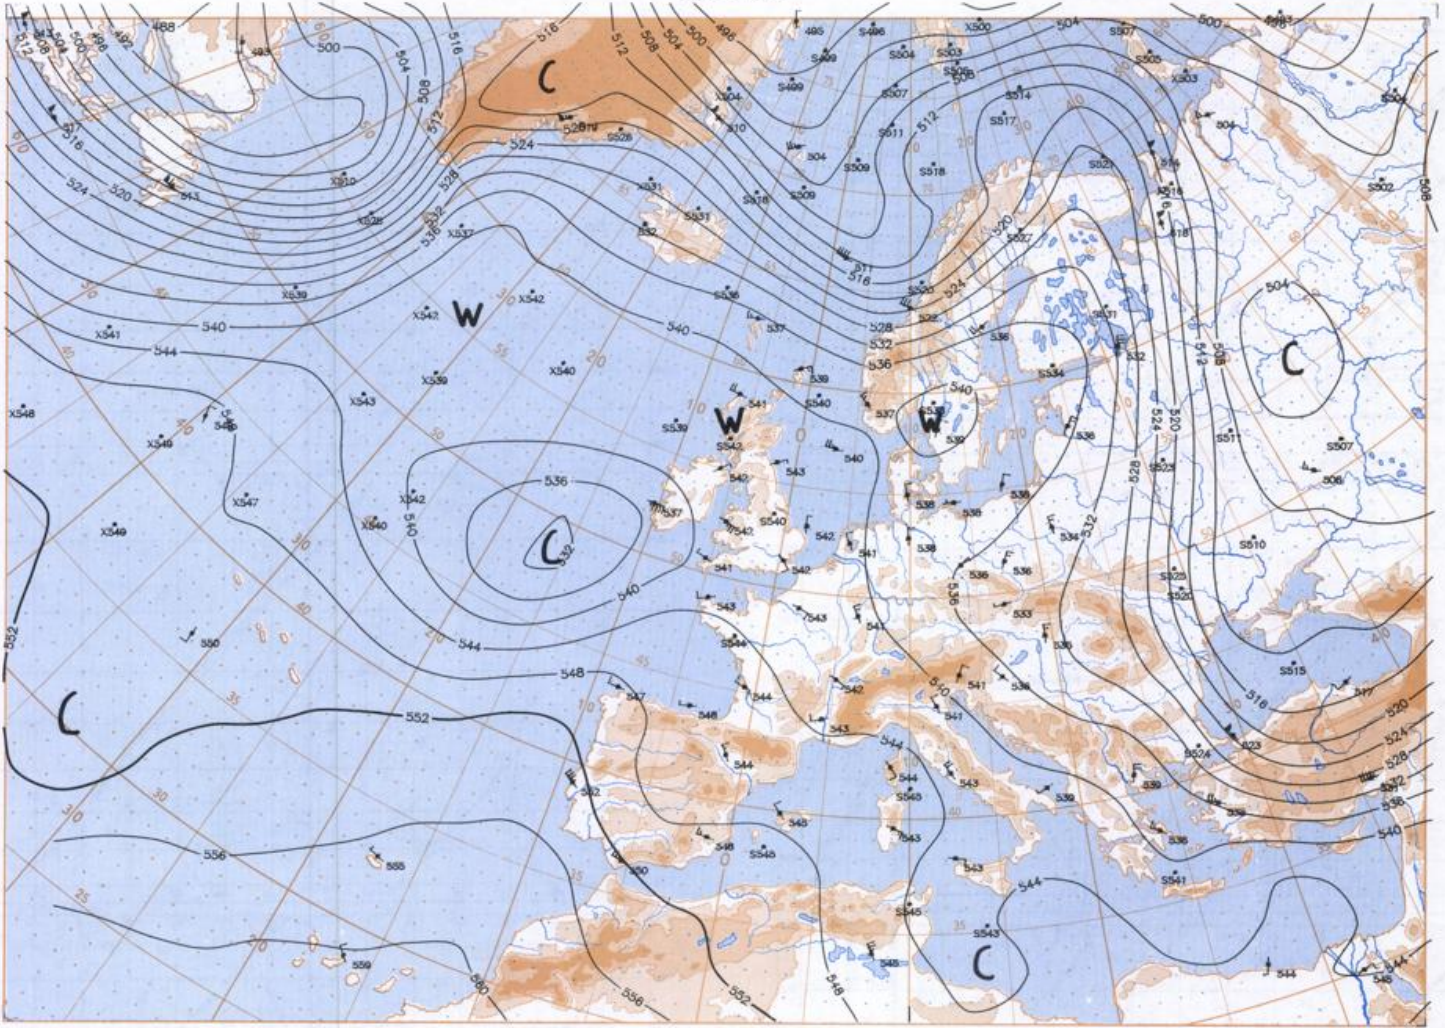

Stereogr.-proj., 1:60 000 000 60°N

Stereogr. proj. 1:30 000 000 in 60°N

850 hPa 12 UTC

700 hPa 12 UTC

Stereogr.proj. 1:30 000 000 in 60°N

500/1000 hPa 12 UTC

300 hPa 12 UTC

Aerological Diagramms 12 UTC