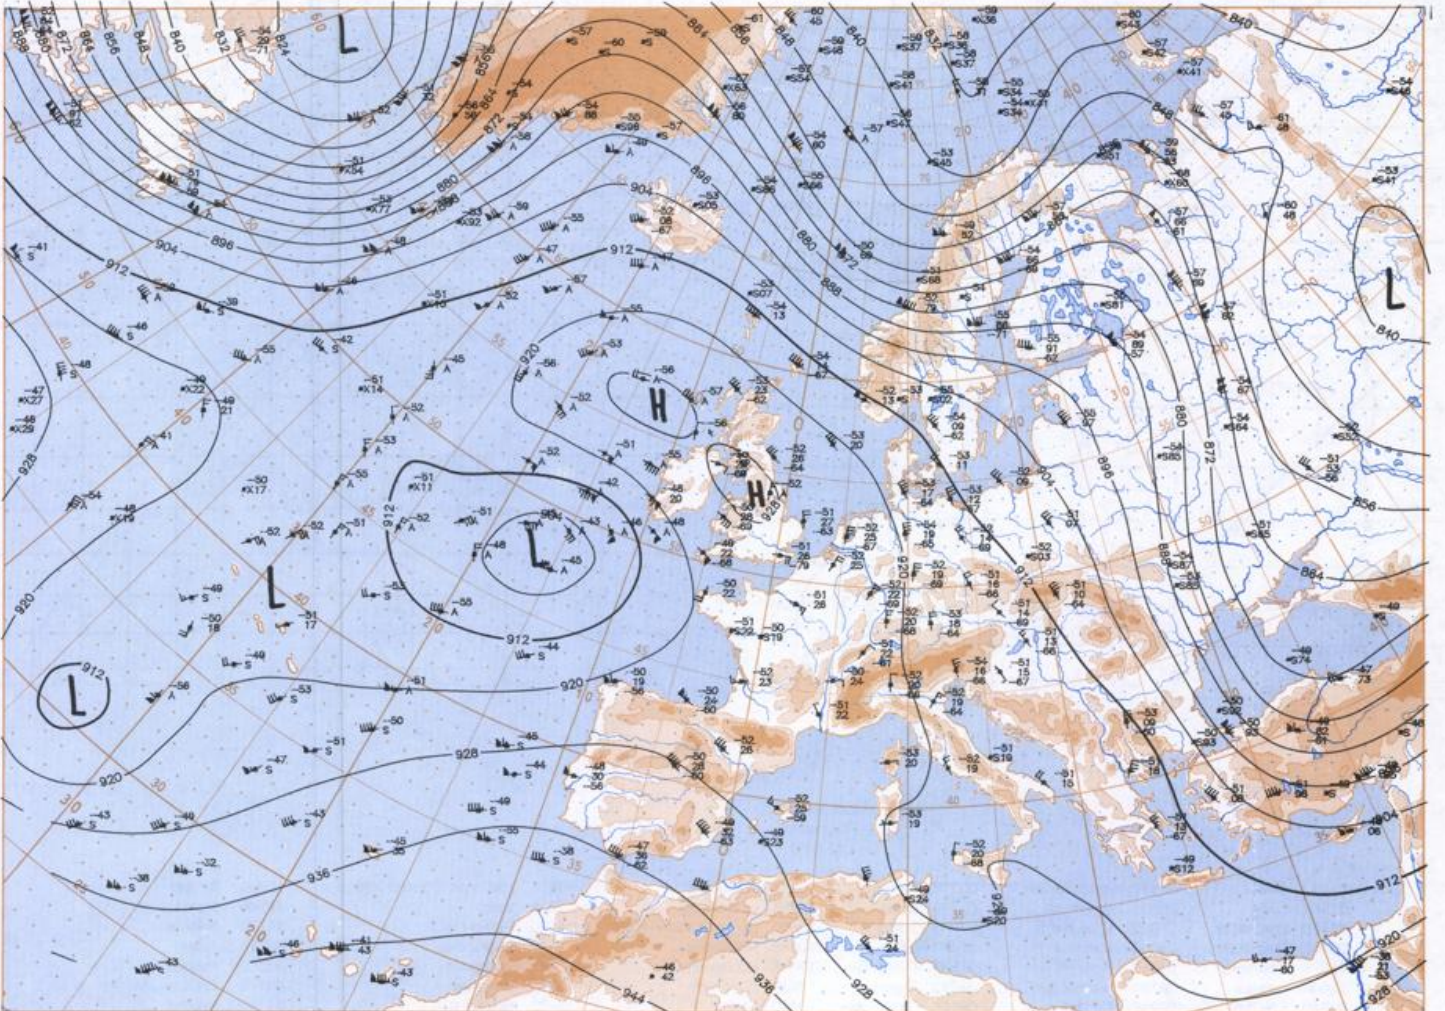

Stereogr.-proj., 1:60 000 000 60°N

Stereogr. proj. 1:30 000 000 in 60°N

850 hPa 12 UTC

700 hPa 12 UTC

Stereogr.proj. 1:30 000 000 in 60°N

500/1000 hPa 12 UTC

300 hPa 12 UTC

Aerological Diagramms 12 UTC