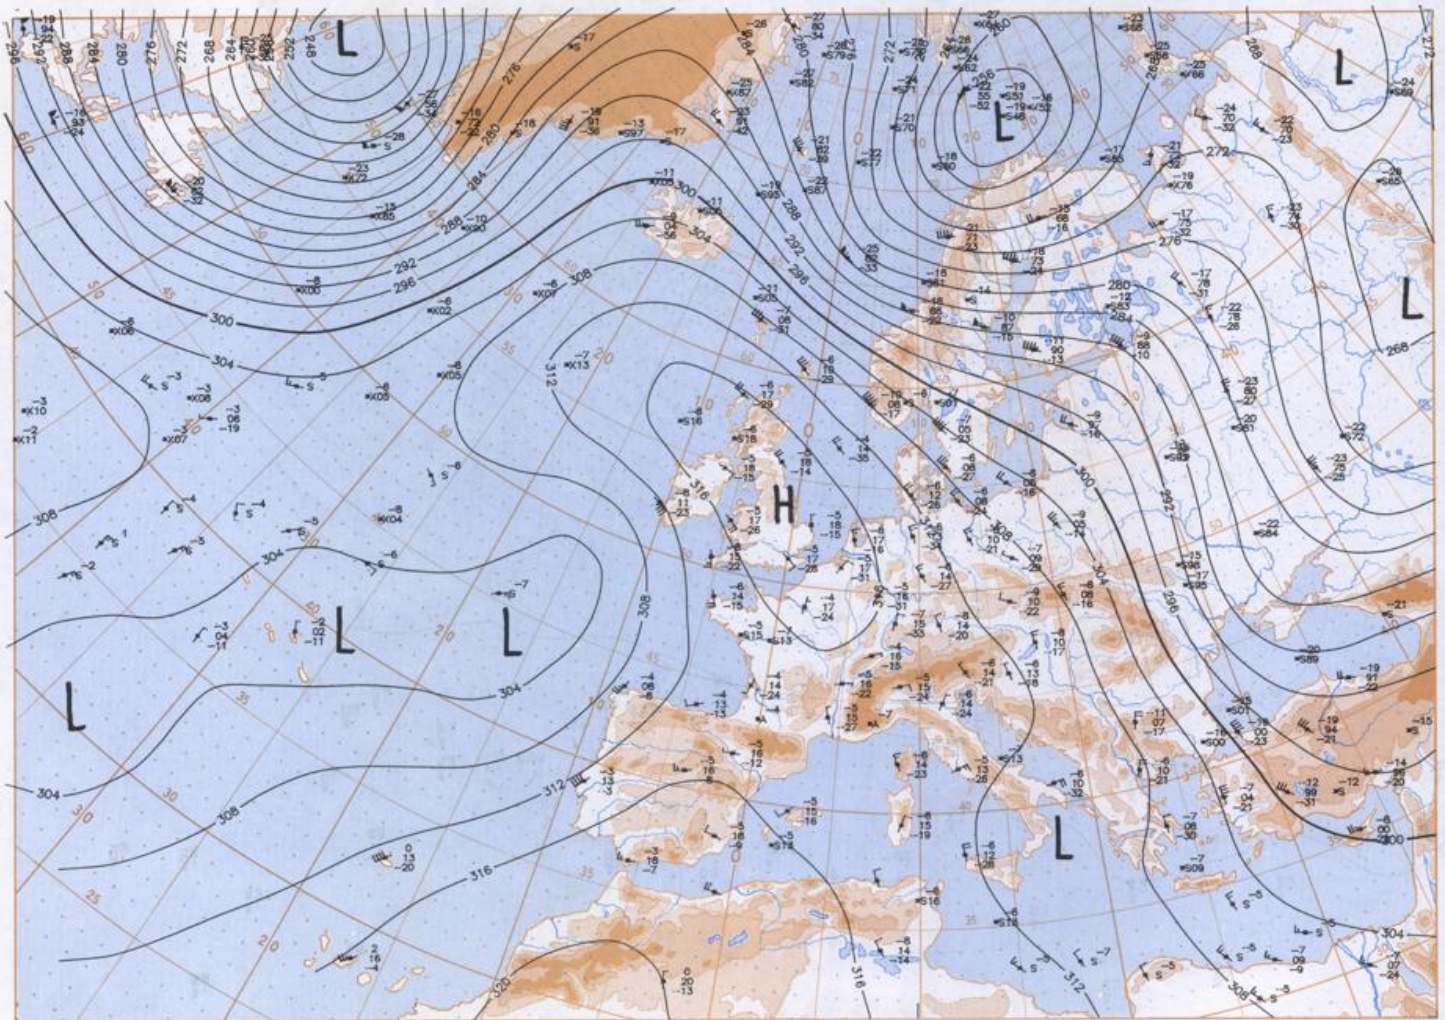

700 hPa 12 UTC