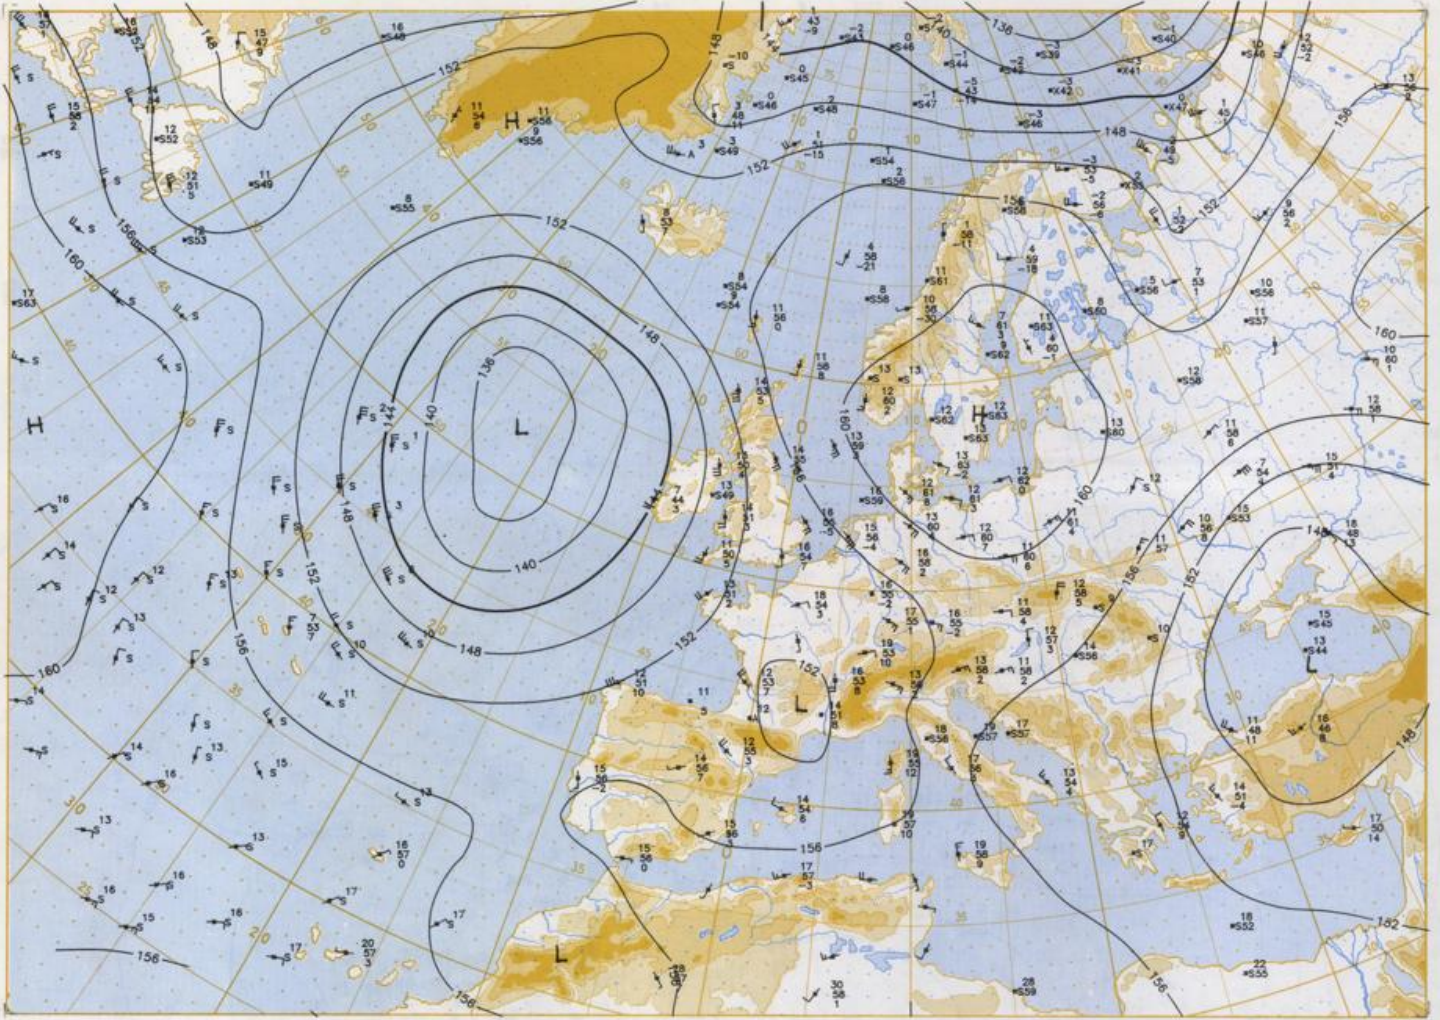

BODEN
11-08-97 00 UTC

Streogr. proj. 1:30 000 000 60°N

Surface chart 00 UTC

Surface chart 12 UTC

BODEN 11-08-97 12 UTC 100 000 60°N

500 hPa 12 UTC

Shengr-proj. 1:60 000 000 40°N

100 hPa 12 UTC

Stereogr. proj. 1:60 000 000 60°N

11.08.1997

Stereogr. proj. 1:30 000 000 in 60°N

850 hPa 12 UTC

700 hPa 12 UTC

Stereogr. proj. 1:30 000 000 in 60°N

500/1000 hPa 12 UTC

300 hPa 12 UTC