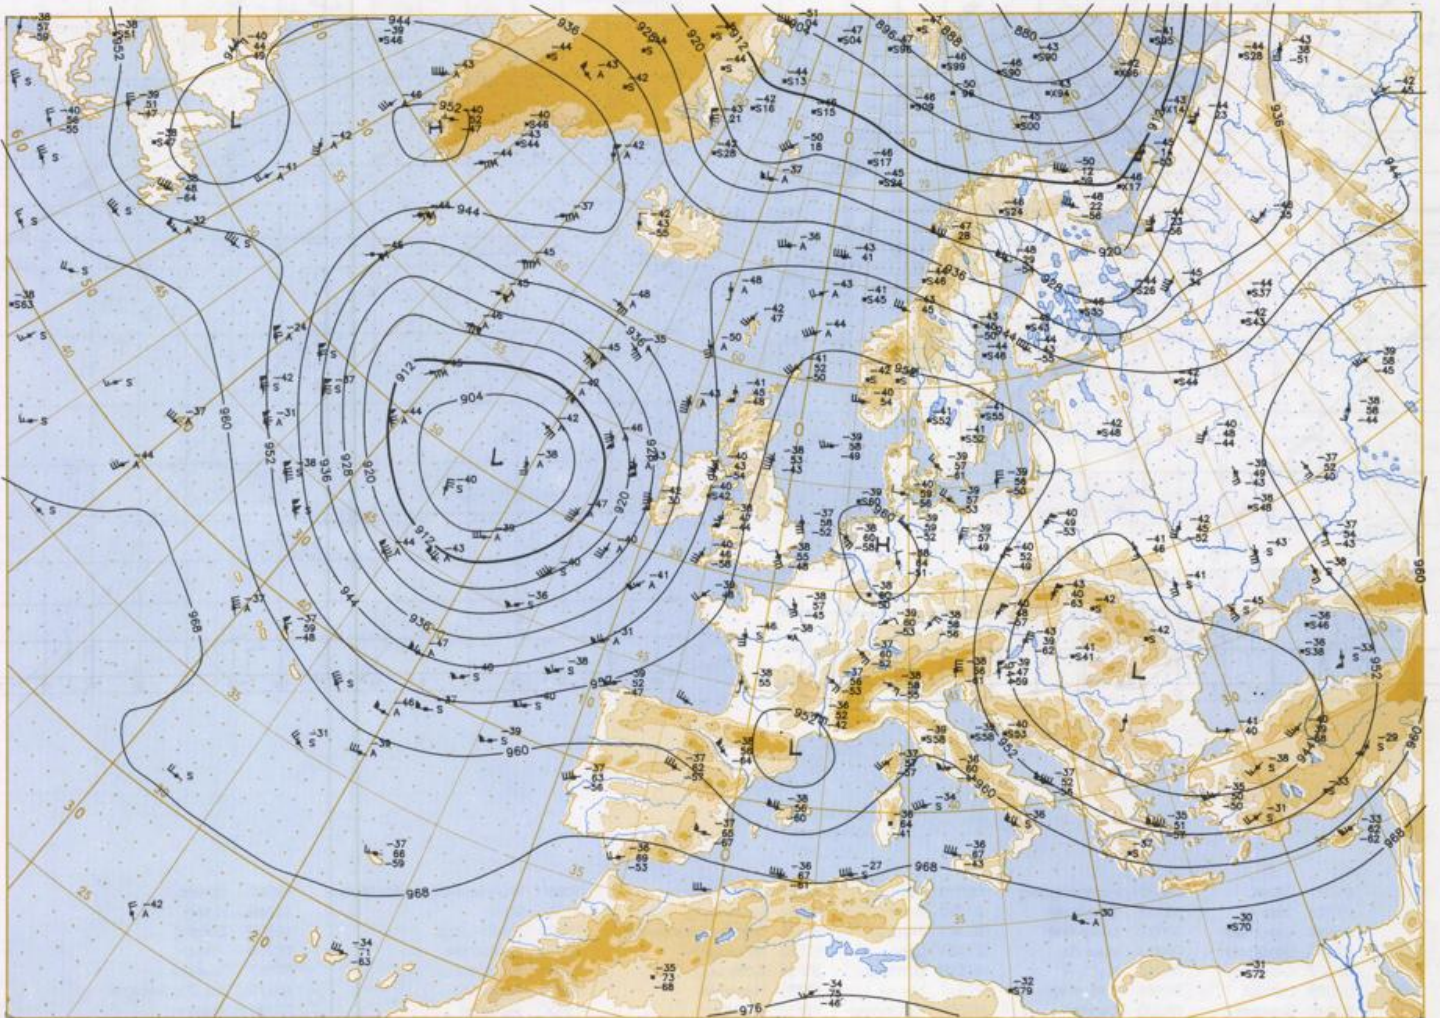

BODEN
11-08-97 00 UTC

Streogr. proj. 1:30 000 000 60°N

Surface chart 00 UTC

Surface chart 12 UTC

BODEN 11-08-97 12 UTC 100 000 60°N

500 hPa 12 UTC

Shengr-proj. 1:60 000 000 40°N

100 hPa 12 UTC

Stereogr. proj. 1:60 000 000 60°N

11.08.1997

Stereogr. proj. 1:30 000 000 in 60°N

850 hPa 12 UTC

700 hPa 12 UTC

Stereogr. proj. 1:30 000 000 in 60°N

500/1000 hPa 12 UTC

300 hPa 12 UTC

Aerological
Diagrams
12 UTC

| | | | | | |
|-----------------|--------------------|-----------------|-------------------------|------------------------------|------------------------|
| 01241 Orland | 03882 Herstmouceux | 06610 Payeme | 10184 Greifswald | 10868 München-Oberschleiheim | 16080 Milano |
| 01384 Oslo | 03808 Camborne | 07710 Brest | 10393 Lindenberg | 11035 Wien | 16245 Roma |
| 01415 Stavanger | 03920 Long Kesh | 07145 Trappes | 10486 Dresden-Wahnsdorf | 11520 Praha-Libus | 16320 Brindisi |
| 02465 Stockholm | 03953 Valentia | 07481 Lyon | 10548 Meiningen | 12374 Legionowo | 16716 Athen |
| 02527 Goteborg | 04018 Keflavik | 07510 Bordeaux | 10035 Schleswig | 12843 Budapest | 17062 Istanbul |
| 03005 Lenwick | 06181 Kobenhavn | 07645 Nimes | 10338 Hannover | 13275 Beograd | 40179 Bet Dagar/Israel |
| 03240 Boulmer | 06260 De Bilt | 08001 La Coruna | 10410 Essen | 15420 Bukarest | 17130 Ankara |
| 03496 Hemsby | 06447 Uccle | 08579 Lisboa | 10739 Stuttgart | 16044 Udine | 27612 Moskava |