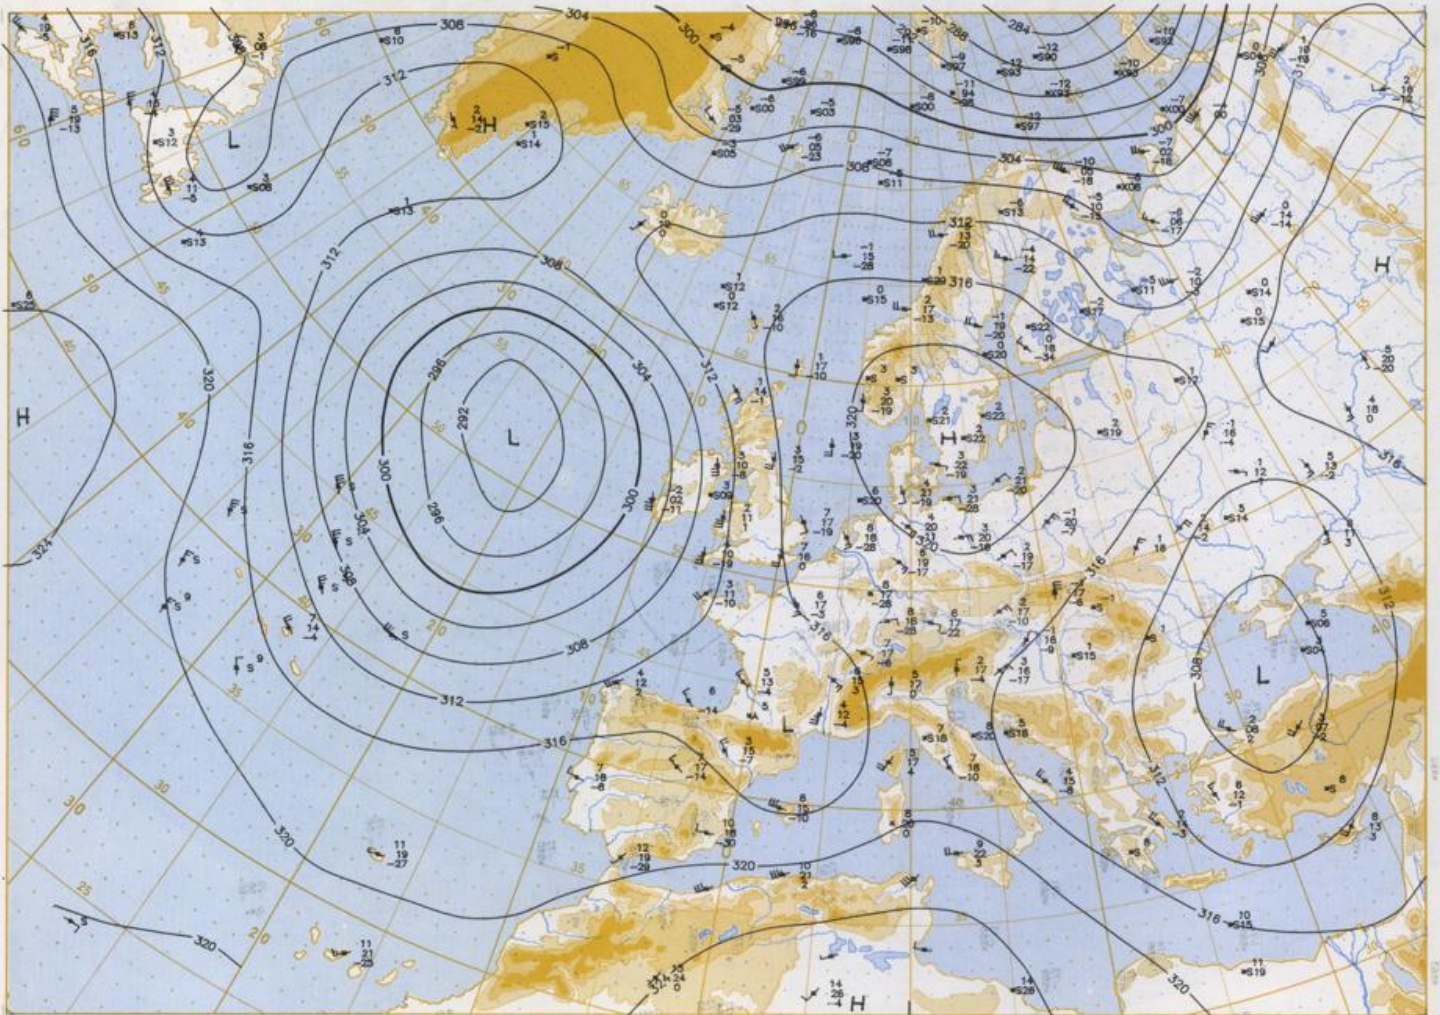

BODEN
11-08-97 00 UTC

Streogr. proj. 1:30 000 000 60°N

Surface chart 00 UTC

Surface chart 12 UTC

BODEN 11-08-97 12 UTC 100 000 60°N

500 hPa 12 UTC

Shengr-proj. 1:60 000 000 40°N

100 hPa 12 UTC

Stereogr. proj. 1:60 000 000 60°N

11.08.1997

Stereogr. proj. 1:30 000 000 in 60°N

850 hPa 12 UTC

700 hPa 12 UTC

Stereogr. proj. 1:30 000 000 in 60°N

500/1000 hPa 12 UTC

300 hPa 12 UTC