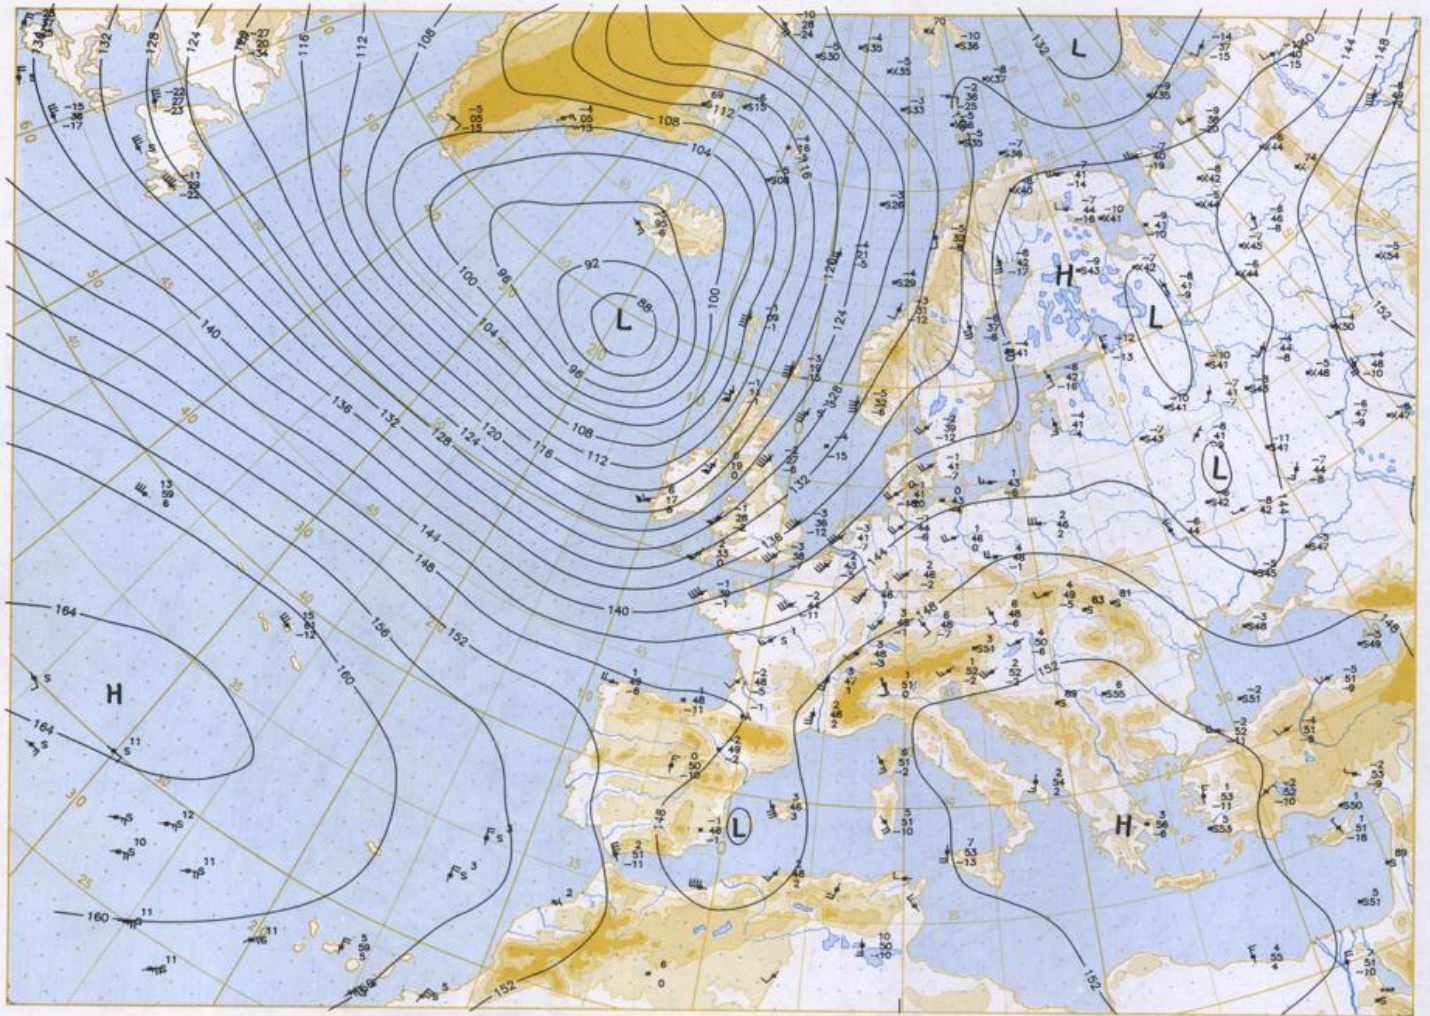

BODEN  
01-01-98 00 UTC  
Stereogr. proj. 1:30 000 000 60°N

Surface chart 00 UTC

III WK

200 hPa 12 UTC

Stereogr.-proj. 1:60 000 000 60°N

100 hPa 12 UTC

Stereogr. proj. 1:40 000 000 60°N

01.01.1998

Stereogr. proj. 1:30 000 000 in 60°N

850 hPa 12 UTC

700 hPa 12 UTC

Stereogr. proj. 1:30 000 000 in 60°N

500/1000 hPa 12 UTC

300 hPa 12 UTC

Aerological Diagramms 12 UTC

- |                 |                    |                 |                         |                               |                        |
|-----------------|--------------------|-----------------|-------------------------|-------------------------------|------------------------|
| 01241 Orland    | 03882 Herstmouceux | 06610 Payeme    | 10184 Greifswald        | 10868 München-Oberschleißheim | 16080 Milano           |
| 01384 Oslo      | 03808 Camborne     | 07710 Brest     | 10393 Lindenberg        | 11035 Wien                    | 16245 Roma             |
| 01415 Stavanger | 03920 Long Kesh    | 07145 Trappes   | 10486 Dresden-Vahnsdorf | 11520 Praha-Libus             | 16320 Brindisi         |
| 02465 Stockholm | 03953 Valentia     | 07481 Lyon      | 10548 Meiningen         | 12374 Legionowo               | 16716 Athen            |
| 02527 Goteborg  | 04018 Keflavik     | 07510 Bordeaux  | 10035 Schleswig         | 12843 Budapest                | 17062 Istanbul         |
| 03005 Lerwick   | 06181 Kobenhavn    | 07645 Nimes     | 10338 Hannover          | 13275 Beograd                 | 40179 Bet Dagan/Israel |
| 03240 Boulmer   | 06260 De Bilt      | 08001 La Coruna | 10410 Essen             | 15420 Bukarest                | 17130 Ankara           |
| 03496 Hemsby    | 06447 Uccle        | 08579 Lisboa    | 10739 Stuttgart         | 16044 Udine                   | 27612 Moskva           |