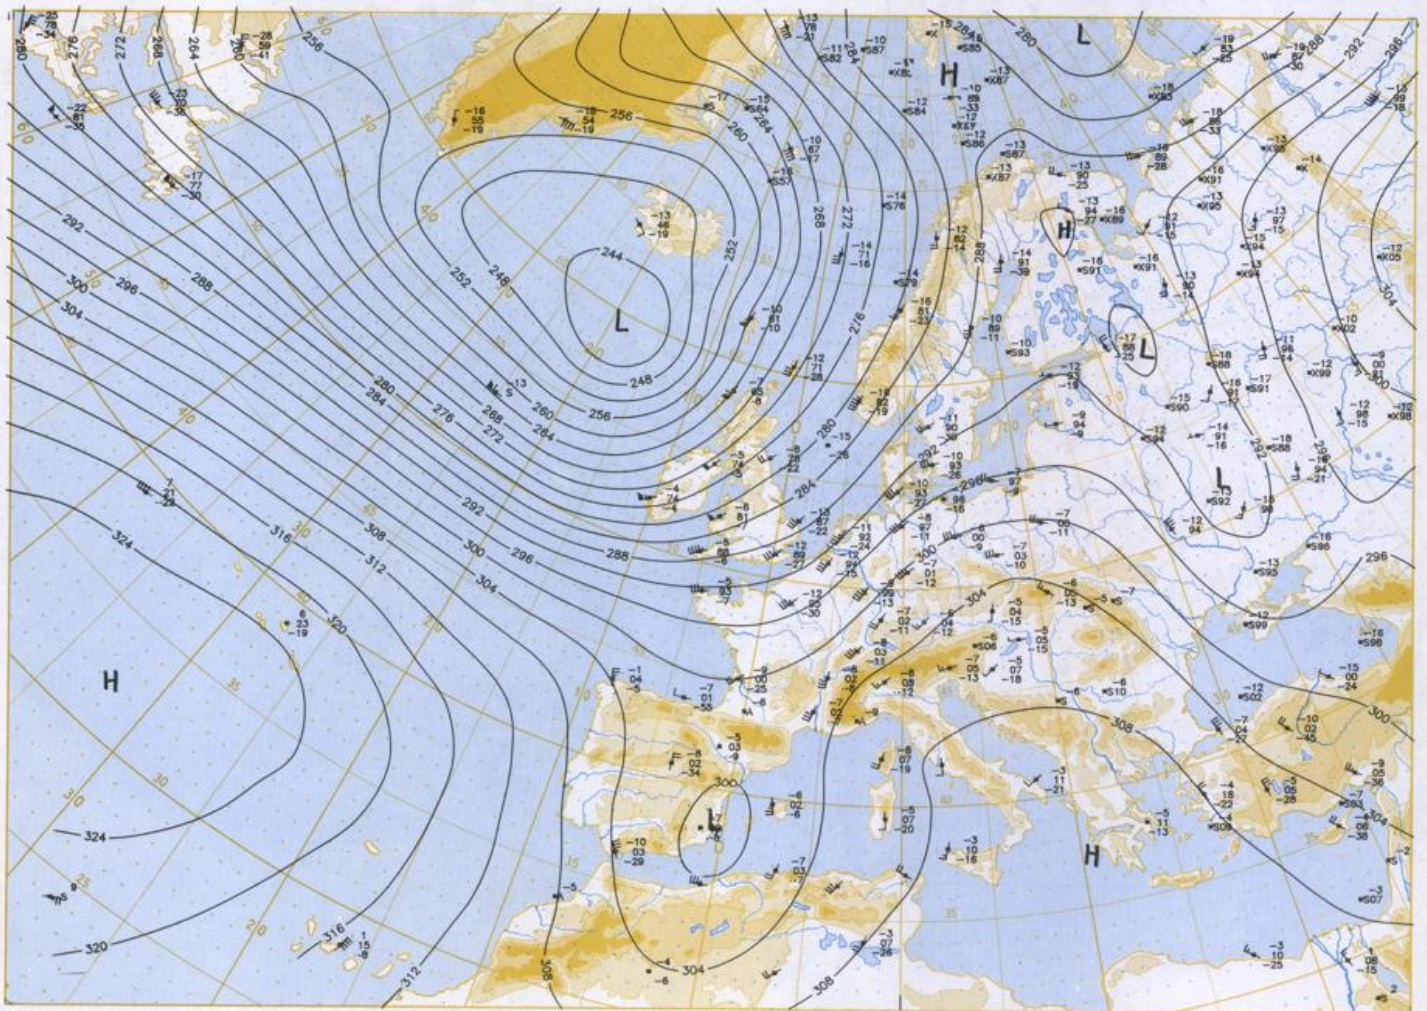

BODEN  
01-01-98 00 UTC  
Stereogr. proj. 1:30 000 000 60°N

Surface chart 00 UTC

III WK

200 hPa 12 UTC

Stereogr.-proj. 1:60 000 000 60°N

100 hPa 12 UTC

Stereogr. proj. 1:40 000 000 60°N

01.01.1998

Stereogr. proj. 1:30 000 000 in 60°N

850 hPa 12 UTC

700 hPa 12 UTC

Stereogr. proj. 1:30 000 000 in 60°N

500/1000 hPa 12 UTC

300 hPa 12 UTC

Aerological Diagramms 12 UTC

- |                 |                    |                 |                         |                               |                        |
|-----------------|--------------------|-----------------|-------------------------|-------------------------------|------------------------|
| 01241 Orland    | 03882 Herstmouceux | 06610 Payeme    | 10184 Greifswald        | 10868 München-Oberschleißheim | 16080 Milano           |
| 01384 Oslo      | 03808 Camborne     | 07710 Brest     | 10393 Lindenberg        | 11035 Wien                    | 16245 Roma             |
| 01415 Stavanger | 03920 Long Kesh    | 07145 Trappes   | 10486 Dresden-Vahnsdorf | 11520 Praha-Libus             | 16320 Brindisi         |
| 02465 Stockholm | 03953 Valentia     | 07481 Lyon      | 10548 Meiningen         | 12374 Legionowo               | 16716 Athen            |
| 02527 Goteborg  | 04018 Keflavik     | 07510 Bordeaux  | 10035 Schleswig         | 12843 Budapest                | 17062 Istanbul         |
| 03005 Lerwick   | 06181 Kobenhavn    | 07645 Nimes     | 10338 Hannover          | 13275 Beograd                 | 40179 Bet Dagan/Israel |
| 03240 Boulmer   | 06260 De Bilt      | 08001 La Coruna | 10410 Essen             | 15420 Bukarest                | 17130 Ankara           |
| 03496 Hemsby    | 06447 Uccle        | 08579 Lisboa    | 10739 Stuttgart         | 16044 Udine                   | 27612 Moskva           |