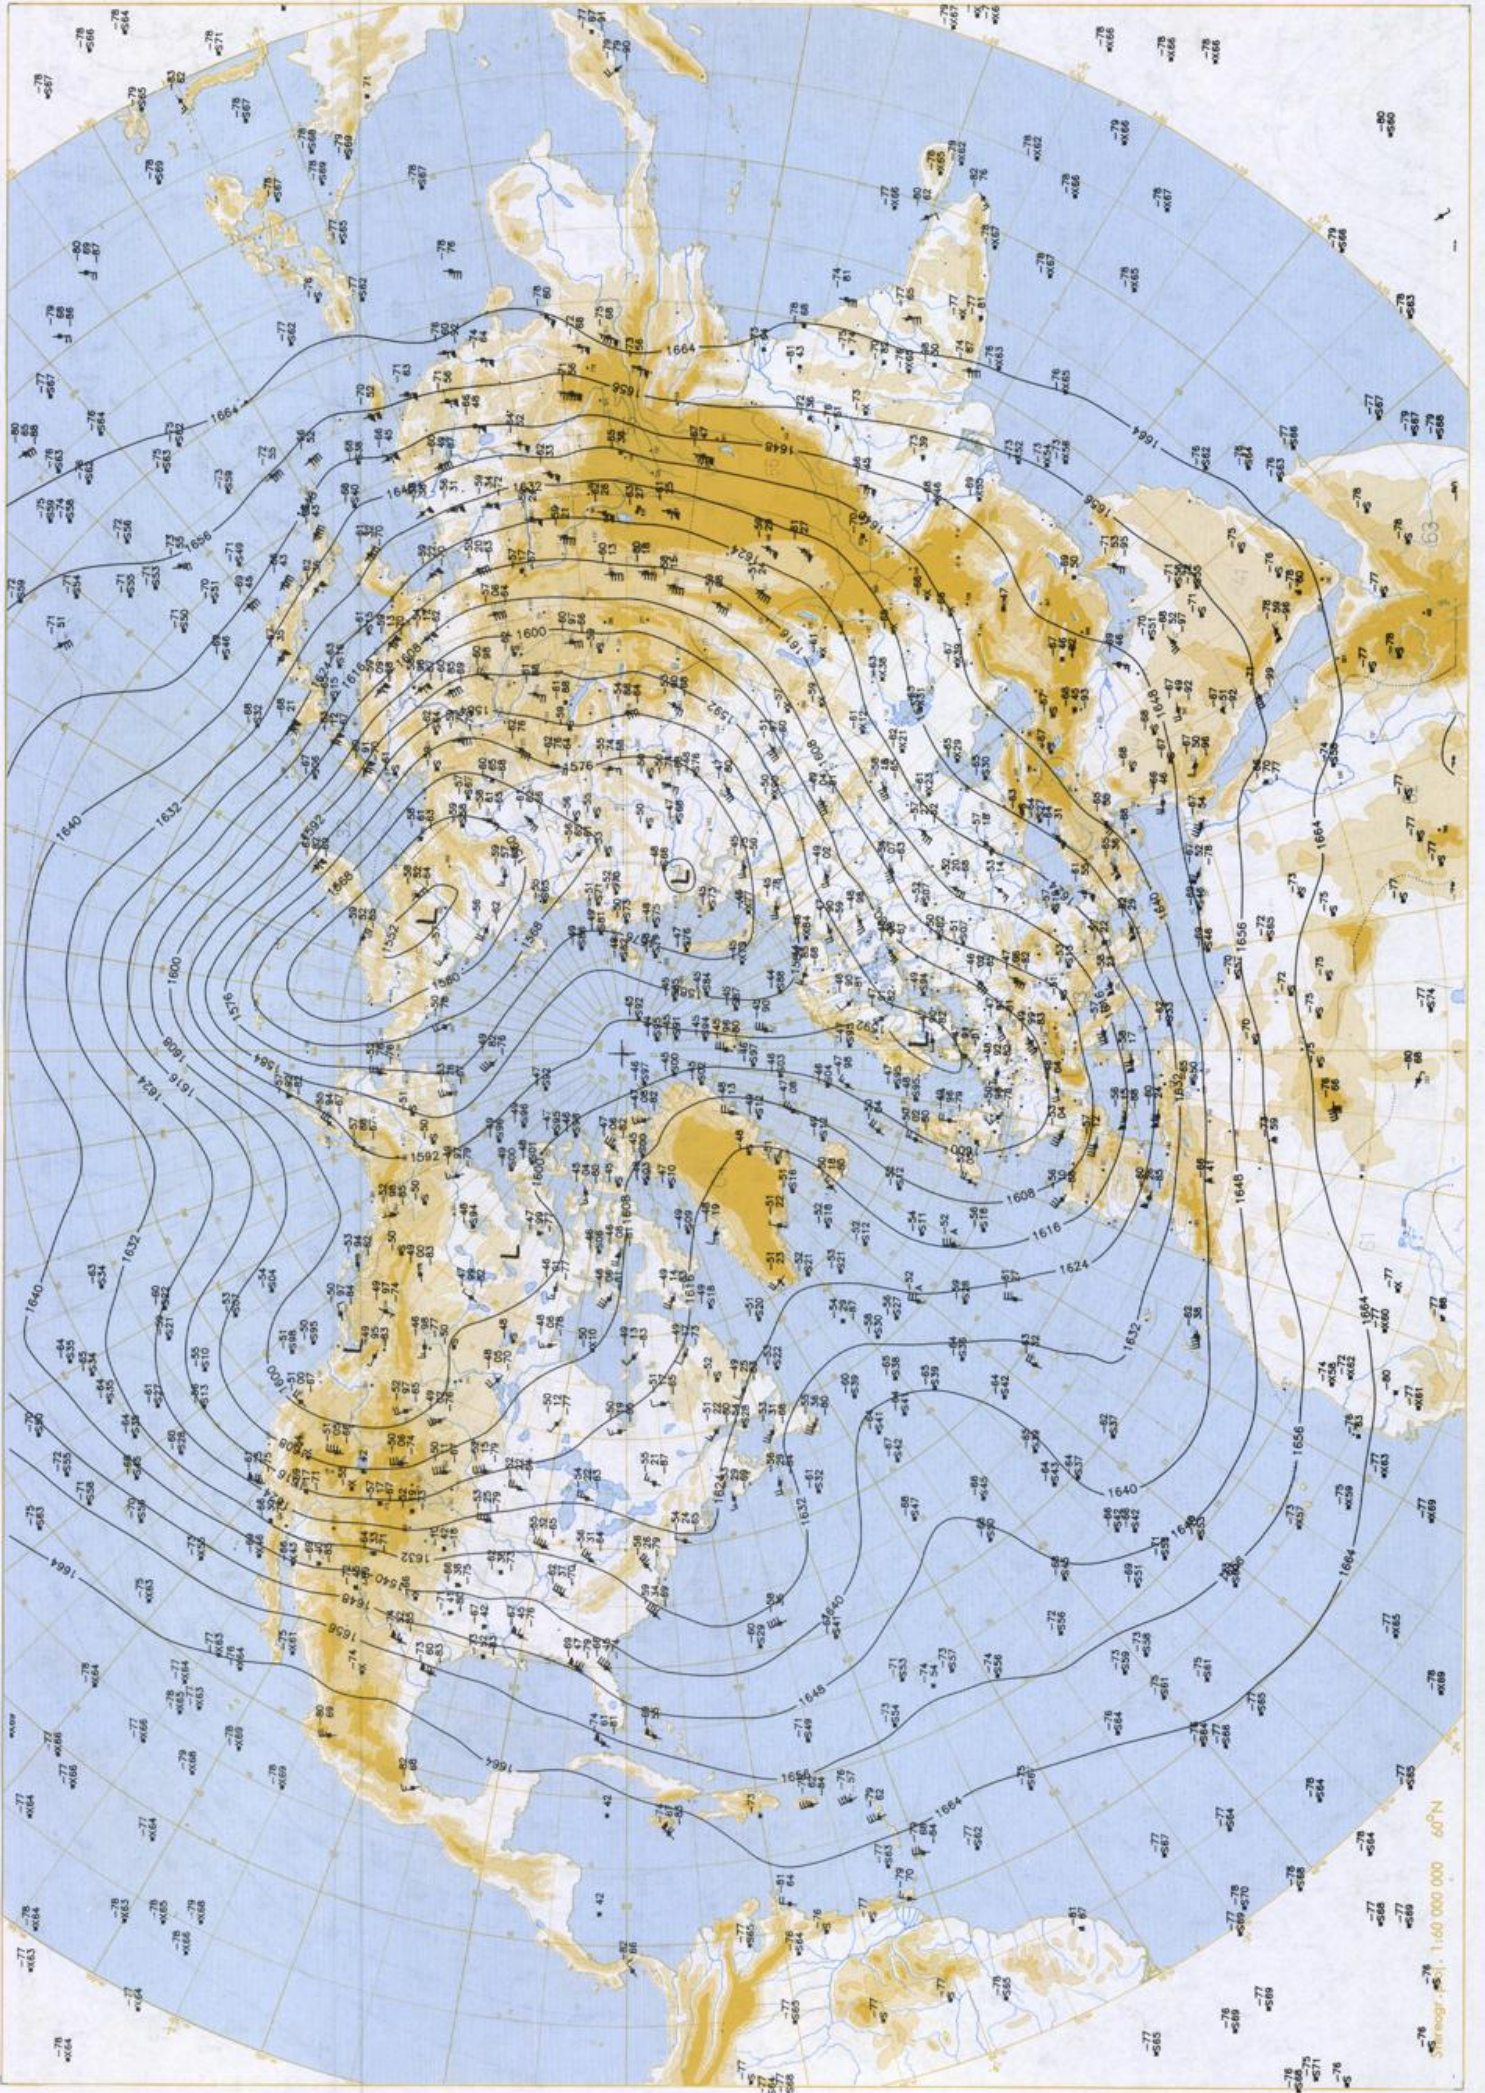

### Contenido

Análisis superficie 00 UTC  
Análisis en superficie hemisferio norte 12 UTC  
Topografía de la superficie de 500 hPa hemisferio norte 12 UTC  
Topografía de la superficie de 200 hPa hemisferio norte 12 UTC  
Topografía de la superficie de 100 hPa hemisferio norte 12 UTC  
850 hPa 12 UTC, 700 hPa 12 UTC  
Relativa 500/1000 hPa 12 UTC  
300 hPa 12 UTC  
Diagramas aerológicos 12 UTC

Stereogr. proj. 1:30 000 000 60°N

Surface chart 00 UTC

Surface chart 12 UTC

Scale: 1:625,000  
Projection: Stereographic

500 hPa 12 UTC

500 nautical miles (925 km) 1:60 000 000 60°N

Stereogr. proj. 1:30 000 000 in 60°N