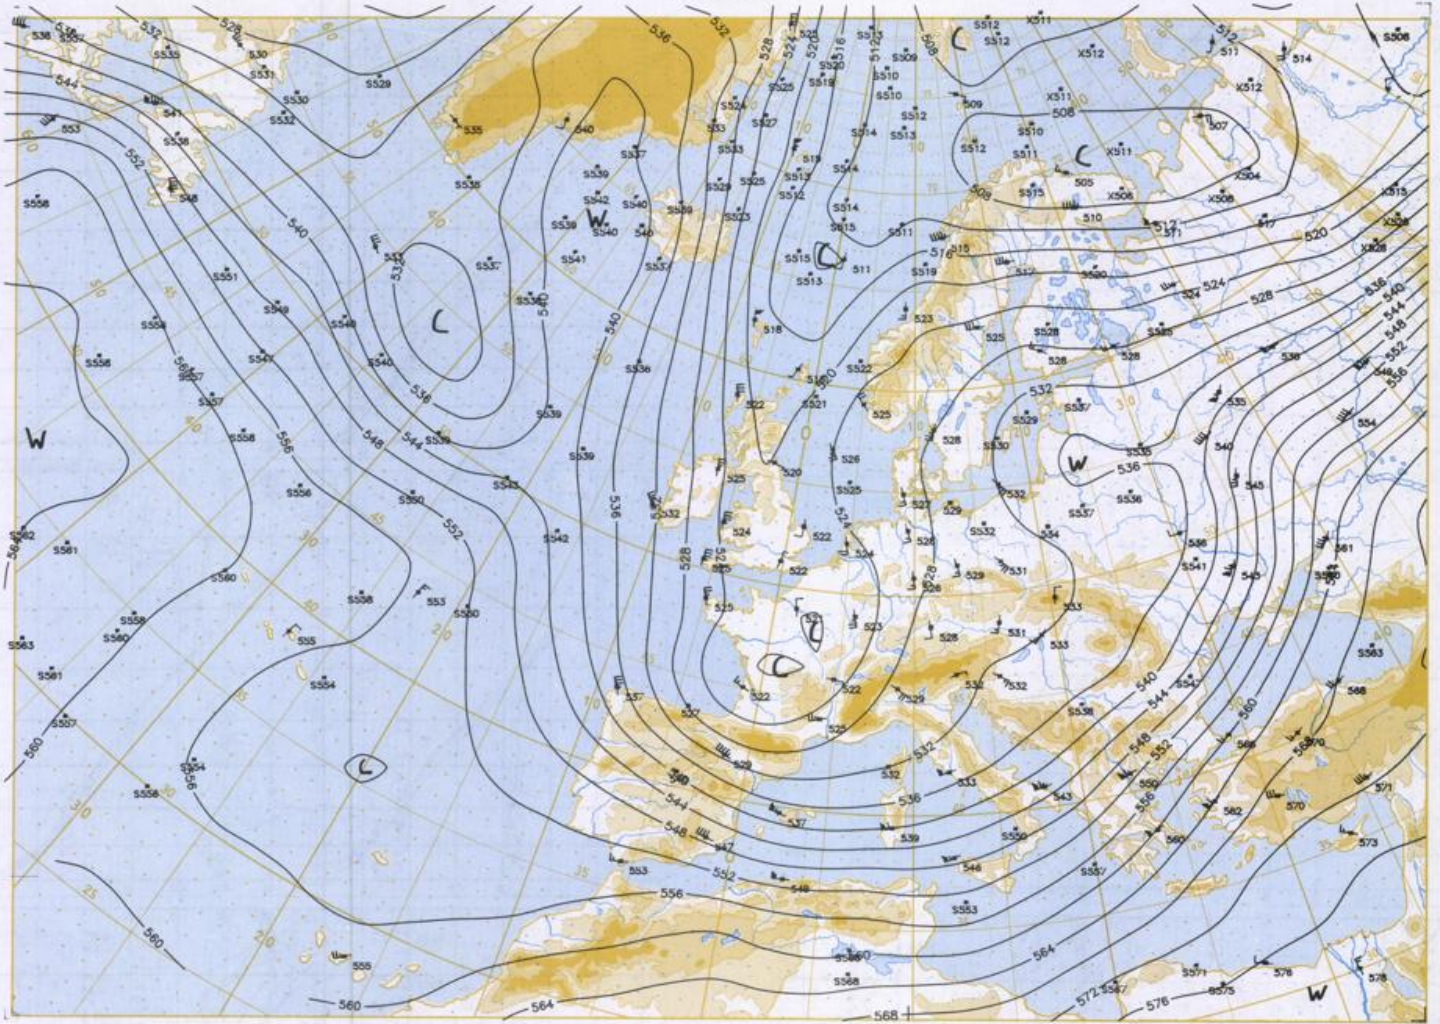

Stereogr. proj. 1:30 000 000 60°N

Surface chart 00 UTC

Surface chart 12 UTC

Scale: 1:625,000  
Projection: Stereographic

500 hPa 12 UTC

500 nautical miles (925 km) 1:60 000 000 60°N

Stereogr. proj. 1:30 000 000 in 60°N

500/1000 hPa 12 UTC

300 hPa 12 UTC

Aerological Diagrams 12 UTC

- |                 |                    |                 |                         |                               |                        |
|-----------------|--------------------|-----------------|-------------------------|-------------------------------|------------------------|
| 01241 Orland    | 03882 Herstmouceux | 06610 Payeme    | 10184 Greifswald        | 10868 München-Oberschleißheim | 16080 Milano           |
| 01384 Oslo      | 03808 Camborne     | 07710 Brest     | 10393 Lindenberg        | 11035 Wien                    | 16245 Roma             |
| 01415 Stavanger | 03920 Long Kesh    | 07145 Trappes   | 10486 Dresden-Wahnsdorf | 11520 Praha-Libus             | 16320 Brindisi         |
| 02465 Stockholm | 03953 Valentia     | 07481 Lyon      | 10548 Meiningen         | 12374 Legionowo               | 16716 Athen            |
| 02527 Göteborg  | 04018 Keflavik     | 07510 Bordeaux  | 10035 Schleswig         | 12843 Budapest                | 17062 Istanbul         |
| 03005 Lerwick   | 06181 Kobenhavn    | 07645 Nimes     | 10338 Hannover          | 13275 Beograd                 | 40179 Bet Dagan/Israel |
| 03240 Boulmer   | 06260 De Bill      | 08001 La Coruna | 10410 Essen             | 15420 Bukarest                | 17130 Ankara           |
| 03496 Hemsby    | 06447 Ucdel        | 08579 Lisboa    | 10739 Stuttgart         | 16044 Udine                   | 27612 Moskava          |