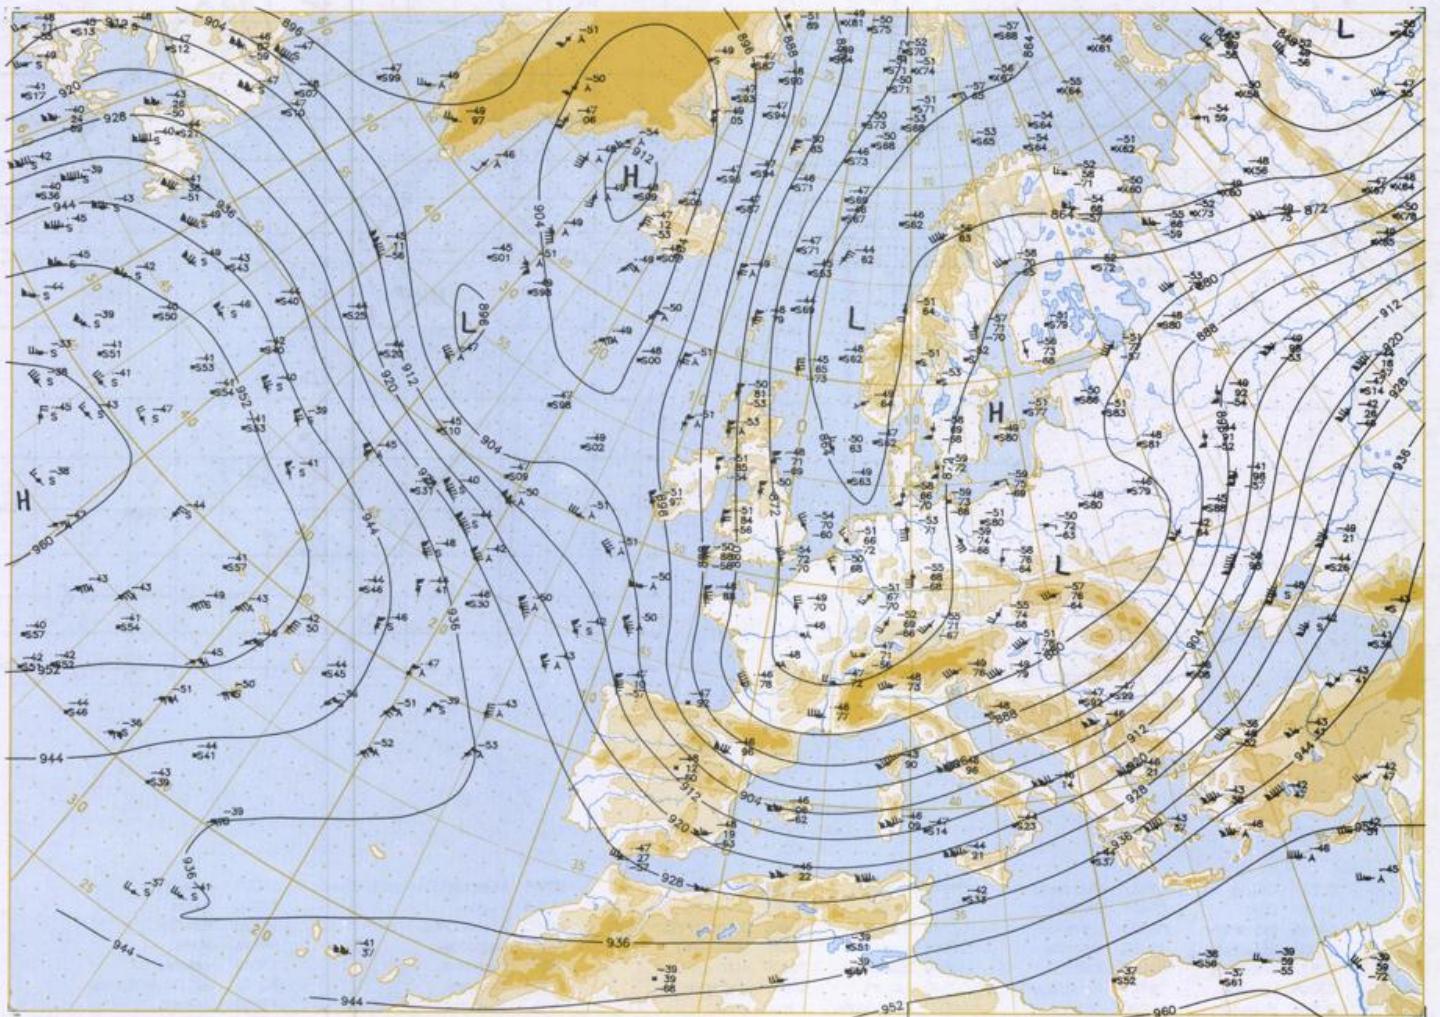

300 hPa 12 UTC