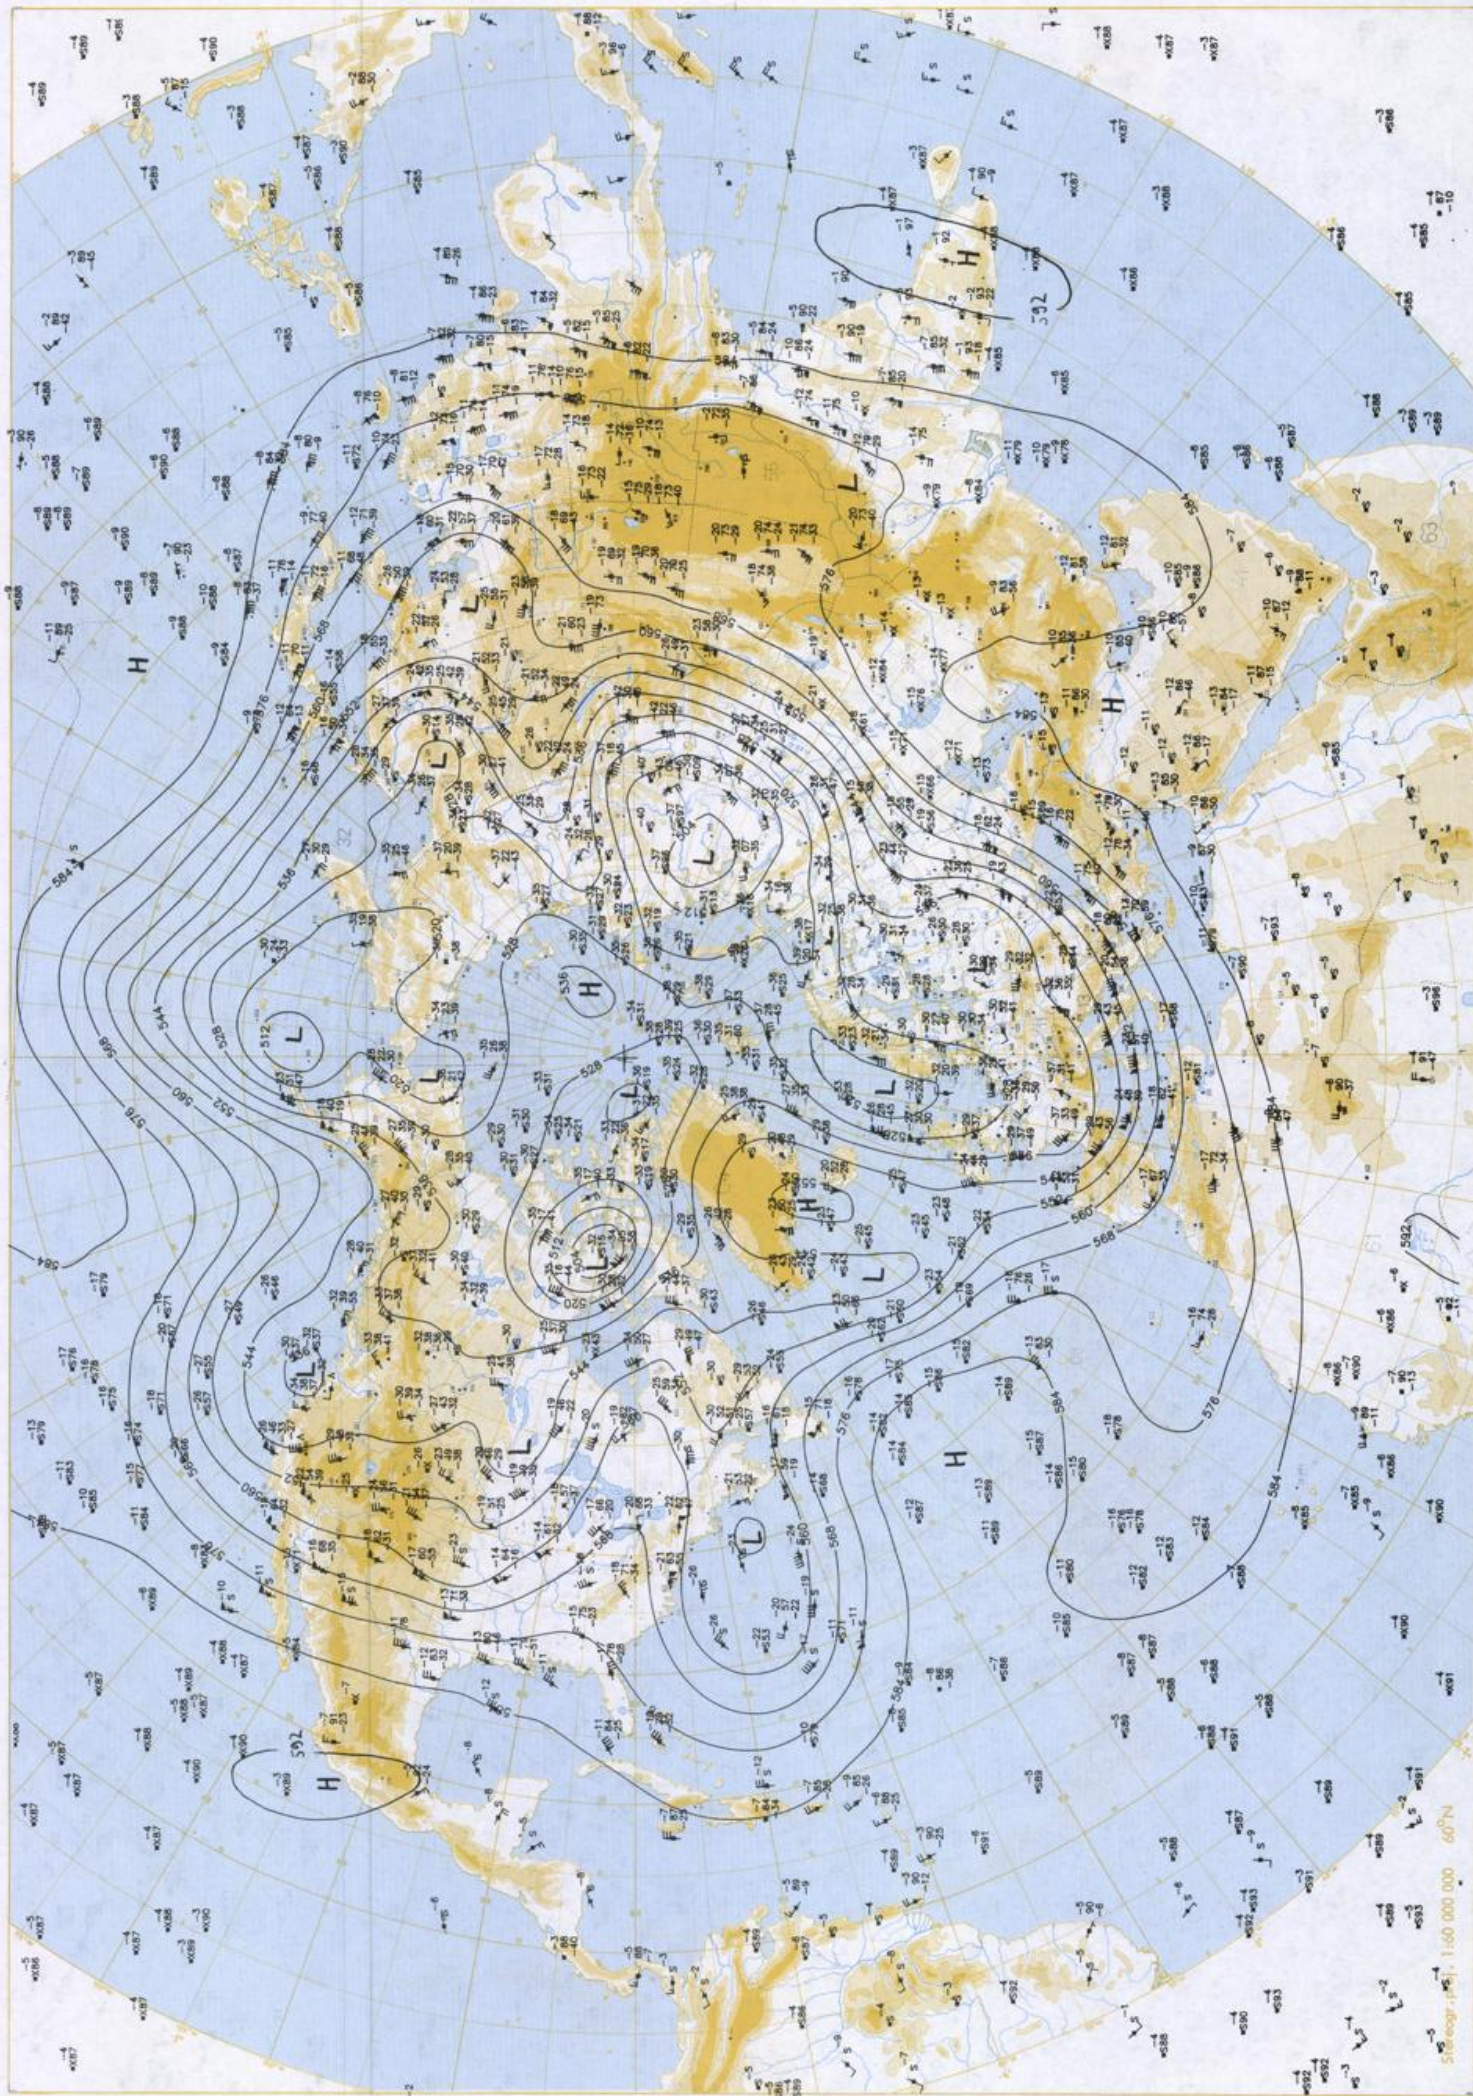

### Contenu

Carte de surface 00 UTC  
Carte de surface sur l'hémisphère nord 12 UTC  
Surface 500 hPa sur l'hémisphère nord 12 UTC  
Surface 200 hPa sur l'hémisphère nord 12 UTC  
Surface 100 hPa sur l'hémisphère nord 12 UTC  
850 hPa 12 UTC, 700 hPa 12 UTC  
Carte d'épaisseur 500/1000 hPa 12 UTC  
300 hPa 12 UTC  
Diagrammes aérologiques 12 UTC

### Contenido

Análisis superficie 00 UTC  
Análisis en superficie hemisferio norte 12 UTC  
Topografía de la superficie de 500 hPa hemisferio norte 12 UTC  
Topografía de la superficie de 200 hPa hemisferio norte 12 UTC  
Topografía de la superficie de 100 hPa hemisferio norte 12 UTC  
850 hPa 12 UTC, 700 hPa 12 UTC  
Relativa 500/1000 hPa 12 UTC  
300 hPa 12 UTC  
Diagramas aerológicos 12 UTC

Stereogr. proj. 1:30 000 000 60°N

Surface chart 00 UTC

Surface chart 12 UTC

Scale: 1:625,000  
Projection: Stereographic

500 hPa 12 UTC

500 nautical miles (925 km) 1:60 000 000 60°N

Stereogr. proj. 1:30 000 000 in 60°N