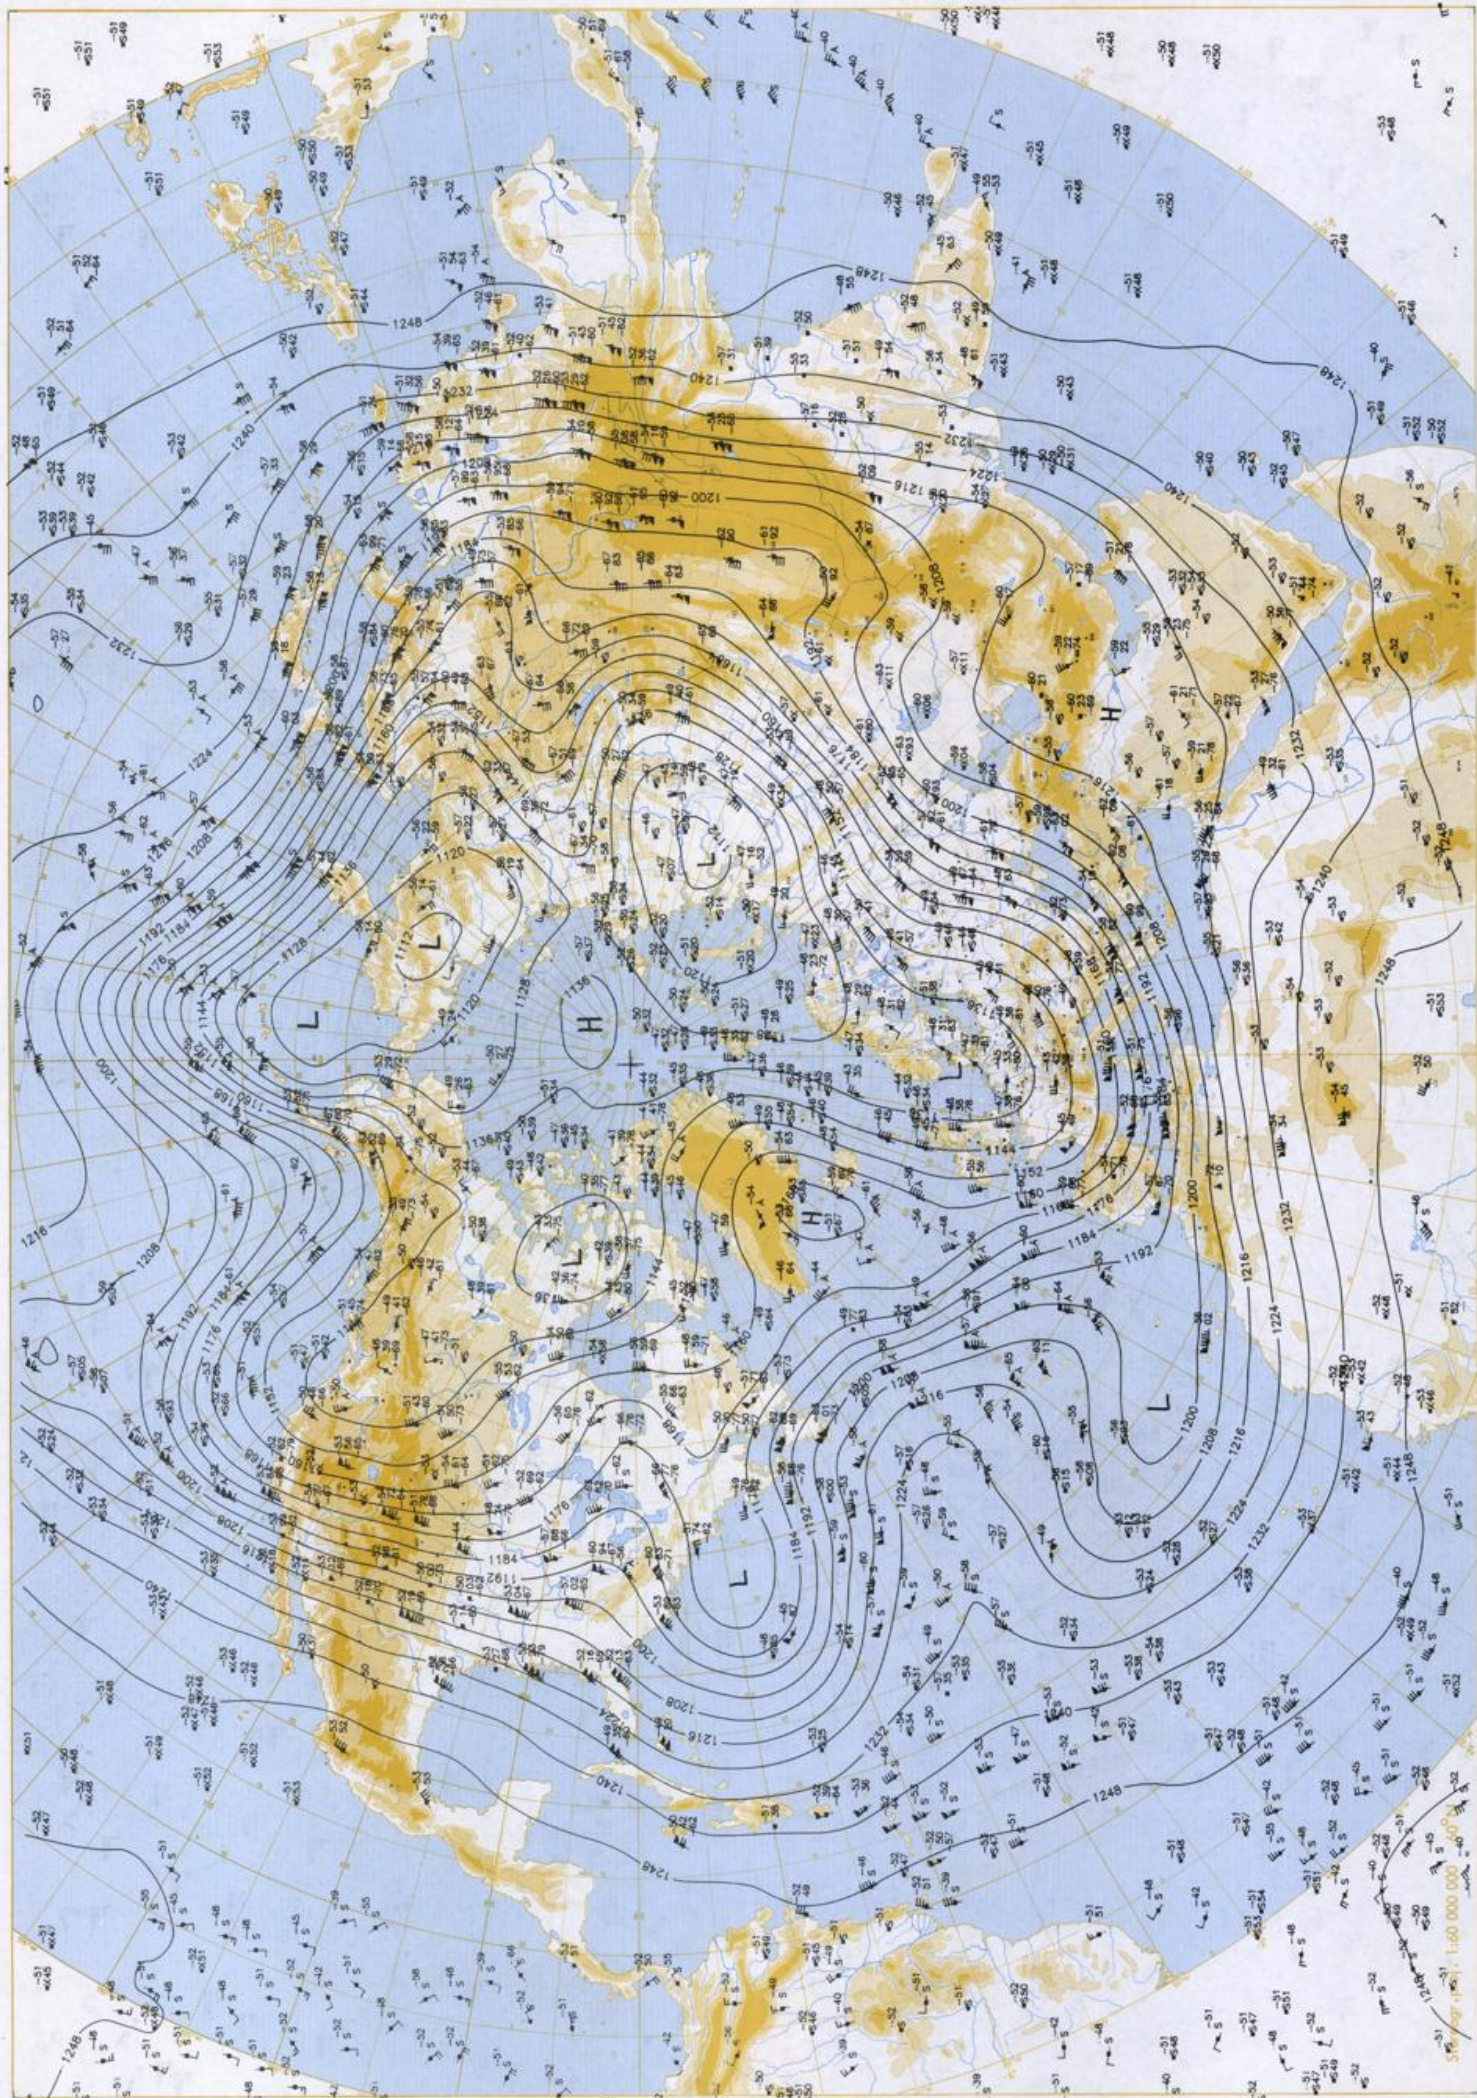

### Contenido

Análisis superficie 00 UTC  
Análisis en superficie hemisferio norte 12 UTC  
Topografía de la superficie de 500 hPa hemisferio norte 12 UTC  
Topografía de la superficie de 200 hPa hemisferio norte 12 UTC  
Topografía de la superficie de 100 hPa hemisferio norte 12 UTC  
850 hPa 12 UTC, 700 hPa 12 UTC  
Relativa 500/1000 hPa 12 UTC  
300 hPa 12 UTC  
Diagramas aerológicos 12 UTC

Stereogr. proj. 1:30 000 000 60°N

Surface chart 00 UTC

Surface chart 12 UTC

Scale: 1:625,000  
Projection: Stereographic

500 hPa 12 UTC

500 nautical miles (925 km) 1:60 000 000 60°N

Stereogr. proj. 1:30 000 000 in 60°N