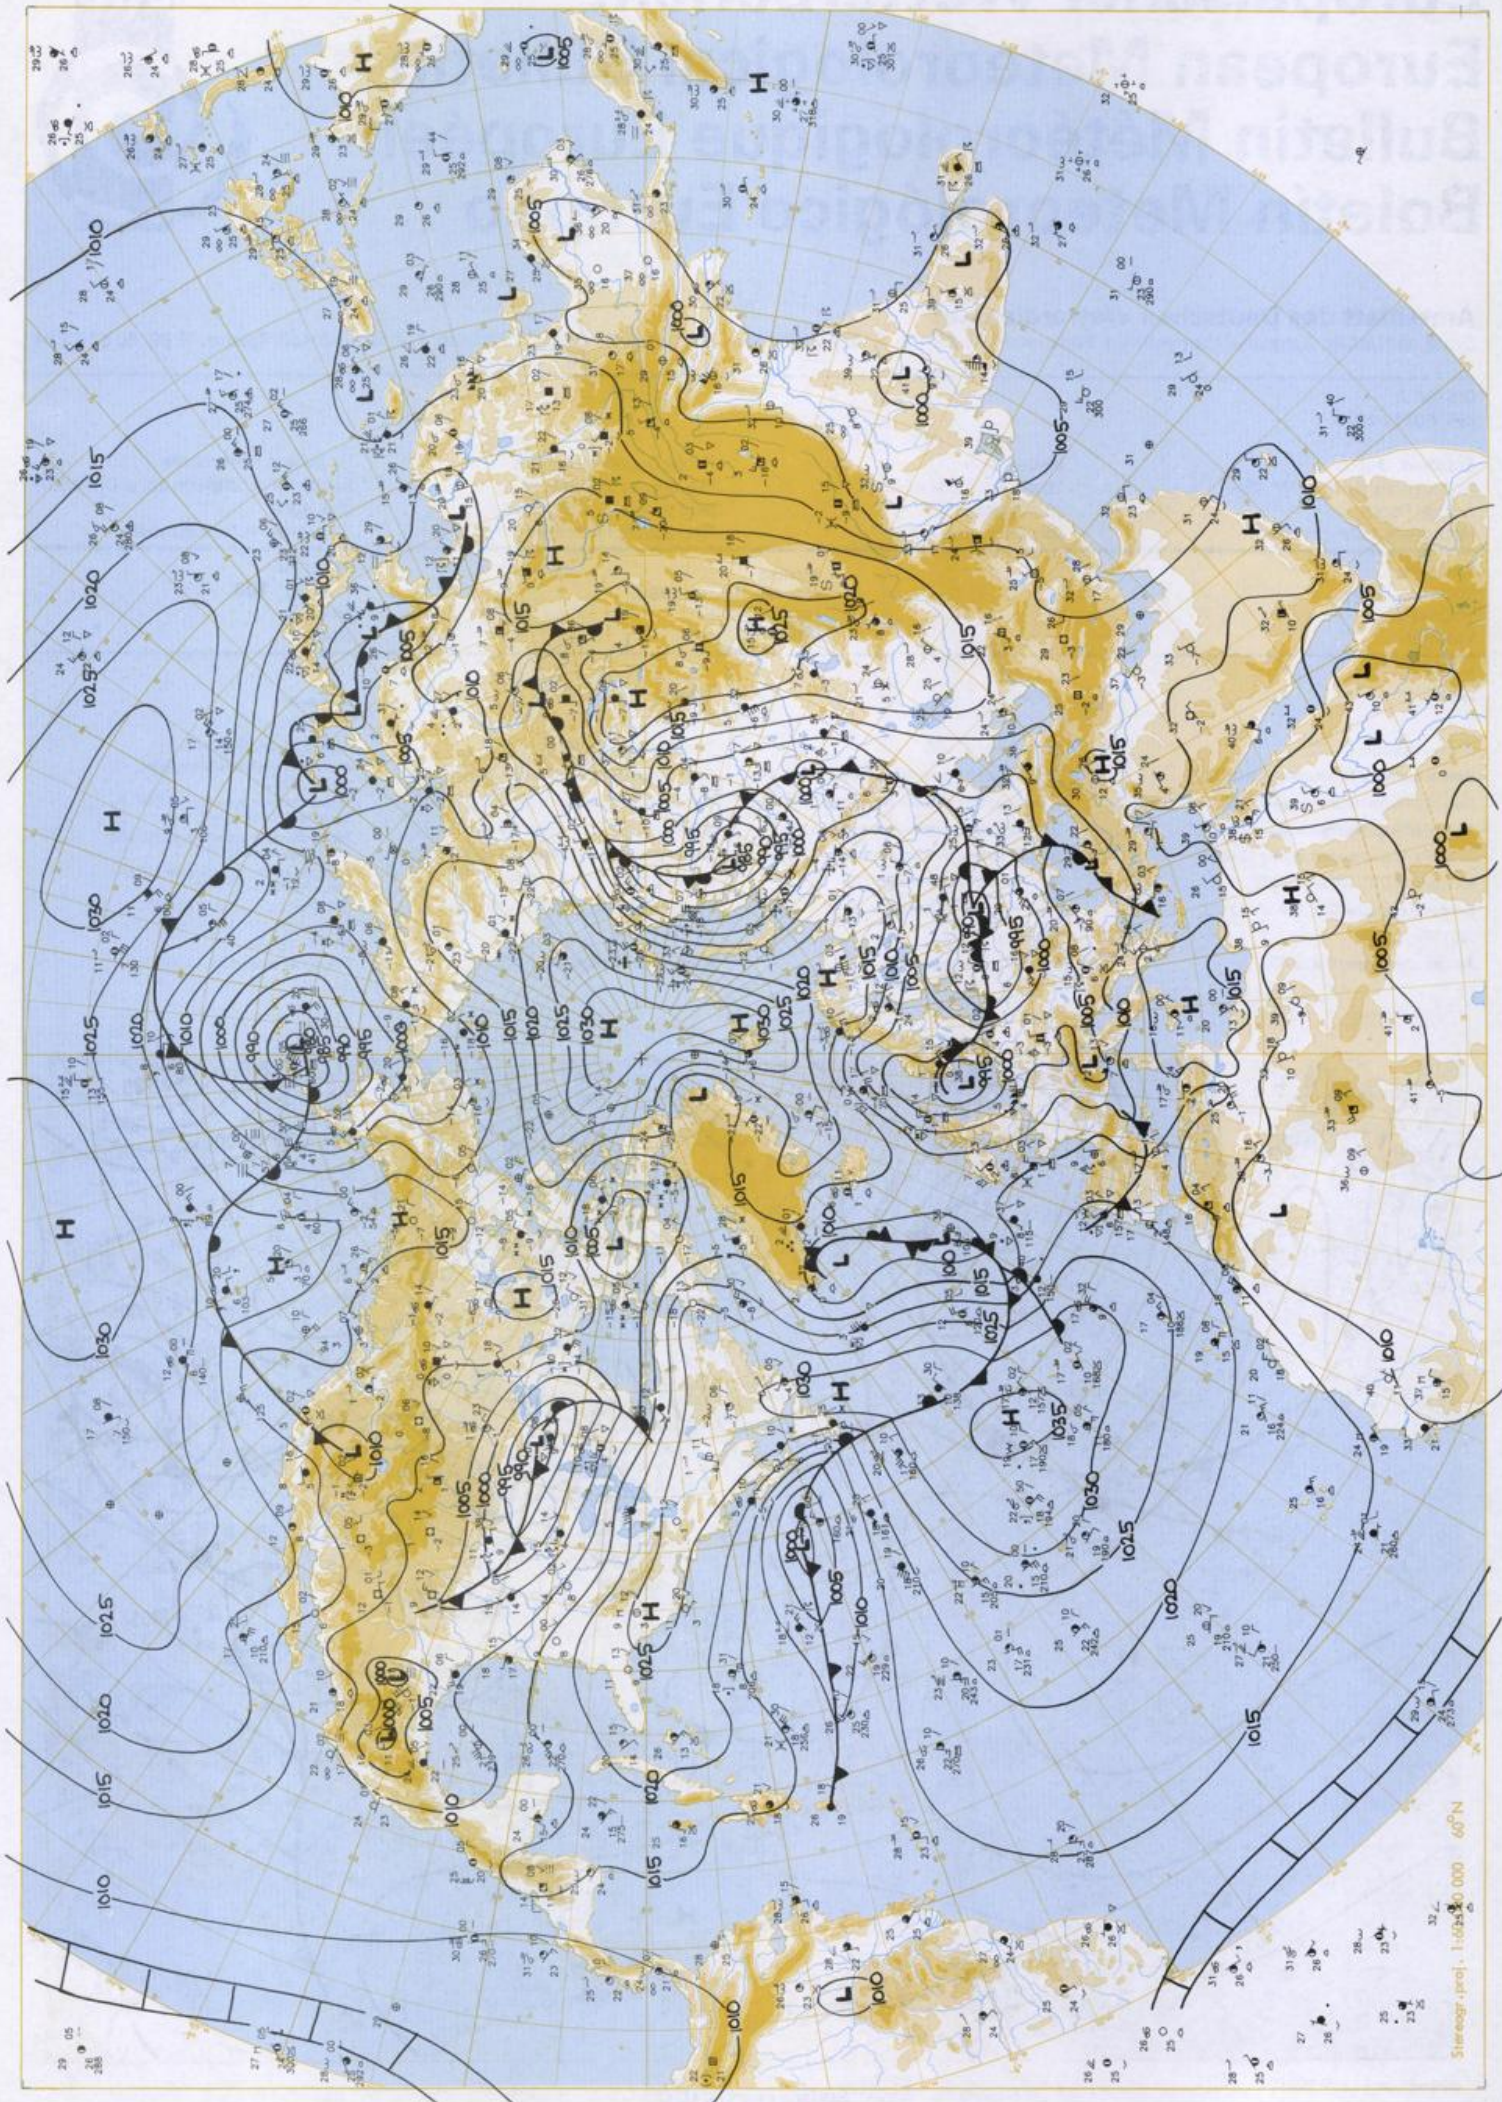

### Contenu

Carte de surface 00 UTC  
Carte de surface sur l'hémisphère nord 12 UTC  
Surface 500 hPa sur l'hémisphère nord 12 UTC  
Surface 200 hPa sur l'hémisphère nord 12 UTC  
Surface 100 hPa sur l'hémisphère nord 12 UTC  
850 hPa 12 UTC, 700 hPa 12 UTC  
Carte d'épaisseur 500/1000 hPa 12 UTC  
300 hPa 12 UTC  
Diagrammes aérologiques 12 UTC

### Contenido

Análisis superficie 00 UTC  
Análisis en superficie hemisferio norte 12 UTC  
Topografía de la superficie de 500 hPa hemisferio norte 12 UTC  
Topografía de la superficie de 200 hPa hemisferio norte 12 UTC  
Topografía de la superficie de 100 hPa hemisferio norte 12 UTC  
850 hPa 12 UTC, 700 hPa 12 UTC  
Relativa 500/1000 hPa 12 UTC  
300 hPa 12 UTC  
Diagramas aerológicos 12 UTC

Stereogr. proj. 1:30 000 000 60°N

Surface chart 00 UTC

Surface chart 12 UTC

Scale: 1:625,000  
Projection: Stereographic

500 hPa 12 UTC

500 nautical miles (925 km) 1:60 000 000 60°N

Stereogr. proj. 1:30 000 000 in 60°N