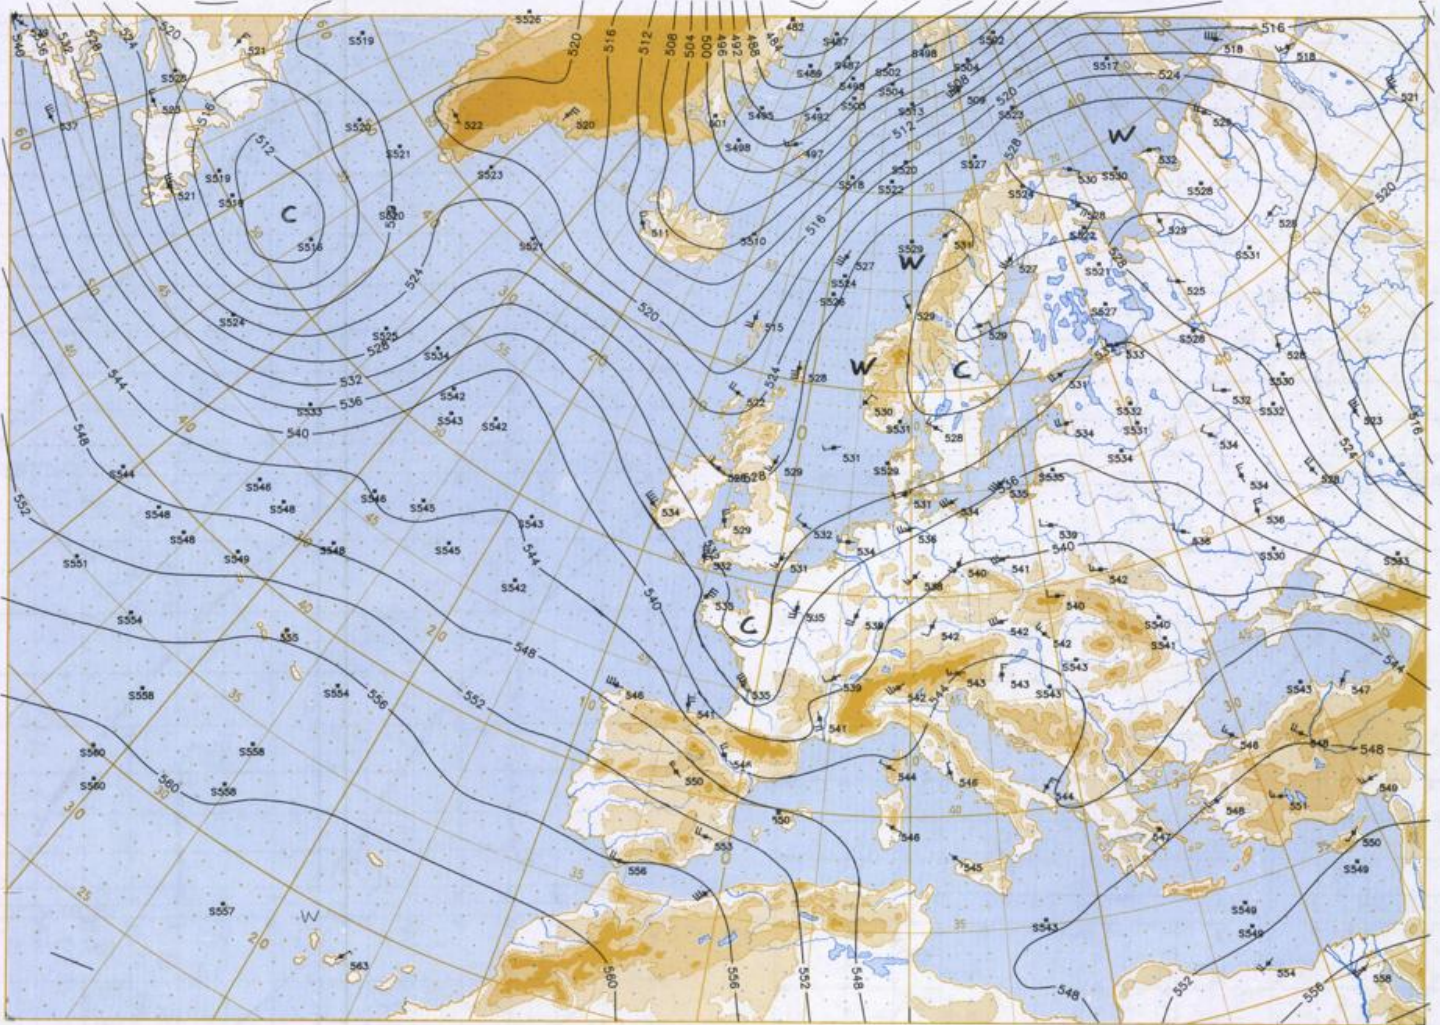

BODEN  
16-01-98 00 UTC

Stereogr. proj. 1:30 000 000 60°N

Surface chart 00 UTC

500 hPa 12 UTC

200 hPa 12 UTC

Stereogr. proj. 1:60 000 000 60°N

100 hPa 12 UTC

16.01.1998

Stereogr. proj. 1:30 000 000 in 60°N

850 hPa 12 UTC

700 hPa 12 UTC

Stereogr.proj. 1:30 000 000 in 60°N

500/1000 hPa 12 UTC

300 hPa 12 UTC

Aerological  
Diagrams  
12 UTC

- |                 |                   |                 |                         |                               |                        |
|-----------------|-------------------|-----------------|-------------------------|-------------------------------|------------------------|
| 01241 Orland    | 03882 Herstouceux | 06610 Payerne   | 10184 Greifswald        | 10868 München-Oberschleißheim | 16080 Milano           |
| 01384 Oslo      | 03808 Camborne    | 07710 Brest     | 10393 Lindenberg        | 11035 Wien                    | 16245 Roma             |
| 01415 Stavanger | 03920 Long Kesh   | 07145 Trappes   | 10486 Dresden-Wahnsdorf | 11520 Praha-Libus             | 16320 Brindisi         |
| 02465 Stockholm | 03953 Valentia    | 07481 Lyon      | 10548 Meiningen         | 12374 Legionowo               | 16716 Athen            |
| 02527 Göteborg  | 04018 Keflavik    | 07510 Bordeaux  | 10035 Schleswig         | 12843 Budapest                | 17062 Istanbul         |
| 03005 Lerwick   | 06181 Kobenhavn   | 07545 Nimes     | 10338 Hannover          | 13275 Beograd                 | 40179 Bet Dagan/Israel |
| 03240 Boulmer   | 06260 De Bilt     | 08001 La Coruna | 10410 Essen             | 15420 Bukarest                | 17130 Ankara           |
| 03496 Hemsby    | 06447 Uccle       | 08579 Lisboa    | 10739 Stuttgart         | 16044 Udine                   | 27612 Moskava          |