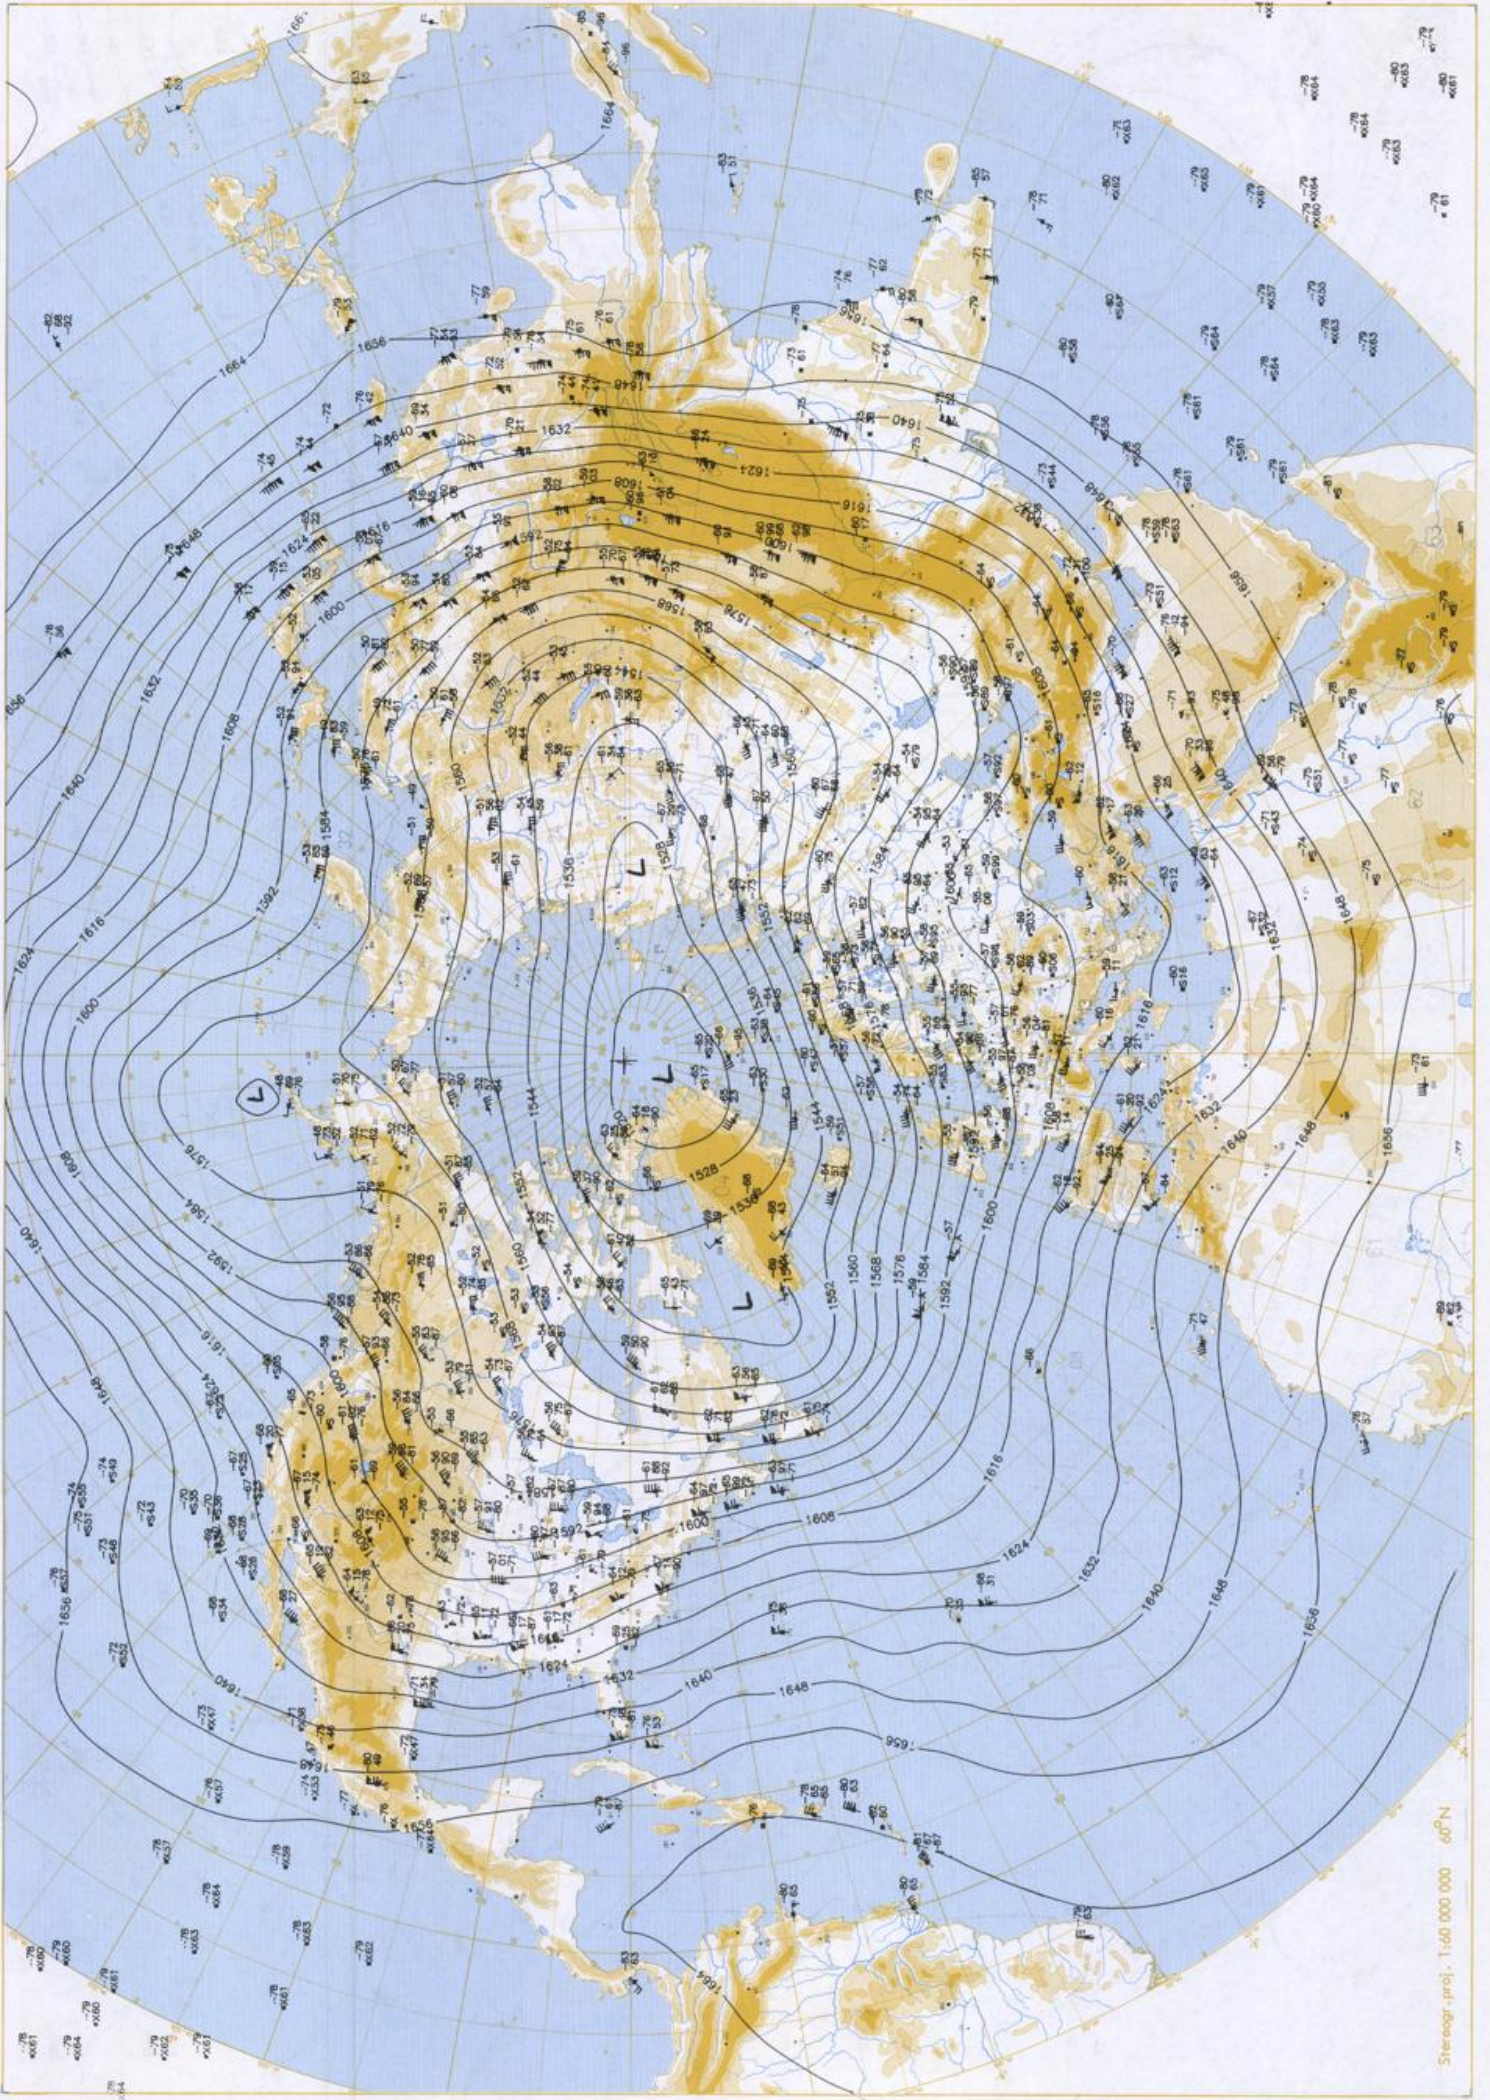

BODEN  
16-01-98 00 UTC

Stereogr. proj. 1:30 000 000 60°N

Surface chart 00 UTC

500 hPa 12 UTC

200 hPa 12 UTC

Stereogr. proj. 1:60 000 000 60°N

100 hPa 12 UTC

16.01.1998

Stereogr. proj. 1:30 000 000 in 60°N

850 hPa 12 UTC

700 hPa 12 UTC

Stereogr.proj. 1:30 000 000 in 60°N

500/1000 hPa 12 UTC

300 hPa 12 UTC

Aerological  
Diagrams  
12 UTC

- |                 |                   |                 |                         |                               |                        |
|-----------------|-------------------|-----------------|-------------------------|-------------------------------|------------------------|
| 01241 Orland    | 03882 Herstouceux | 06610 Payerne   | 10184 Greifswald        | 10868 München-Oberschleißheim | 16080 Milano           |
| 01384 Oslo      | 03808 Camborne    | 07710 Brest     | 10393 Lindenberg        | 11035 Wien                    | 16245 Roma             |
| 01415 Stavanger | 03920 Long Kesh   | 07145 Trappes   | 10486 Dresden-Wahnsdorf | 11520 Praha-Libus             | 16320 Brindisi         |
| 02465 Stockholm | 03953 Valentia    | 07481 Lyon      | 10548 Meiningen         | 12374 Legionowo               | 16716 Athen            |
| 02527 Göteborg  | 04018 Keflavik    | 07510 Bordeaux  | 10035 Schleswig         | 12843 Budapest                | 17062 Istanbul         |
| 03005 Lerwick   | 06181 Kobenhavn   | 07545 Nimes     | 10338 Hannover          | 13275 Beograd                 | 40179 Bet Dagan/Israel |
| 03240 Boulmer   | 06260 De Bilt     | 08001 La Coruna | 10410 Essen             | 15420 Bukarest                | 17130 Ankara           |
| 03496 Hemsby    | 06447 Uccle       | 08579 Lisboa    | 10739 Stuttgart         | 16044 Udine                   | 27612 Moskava          |