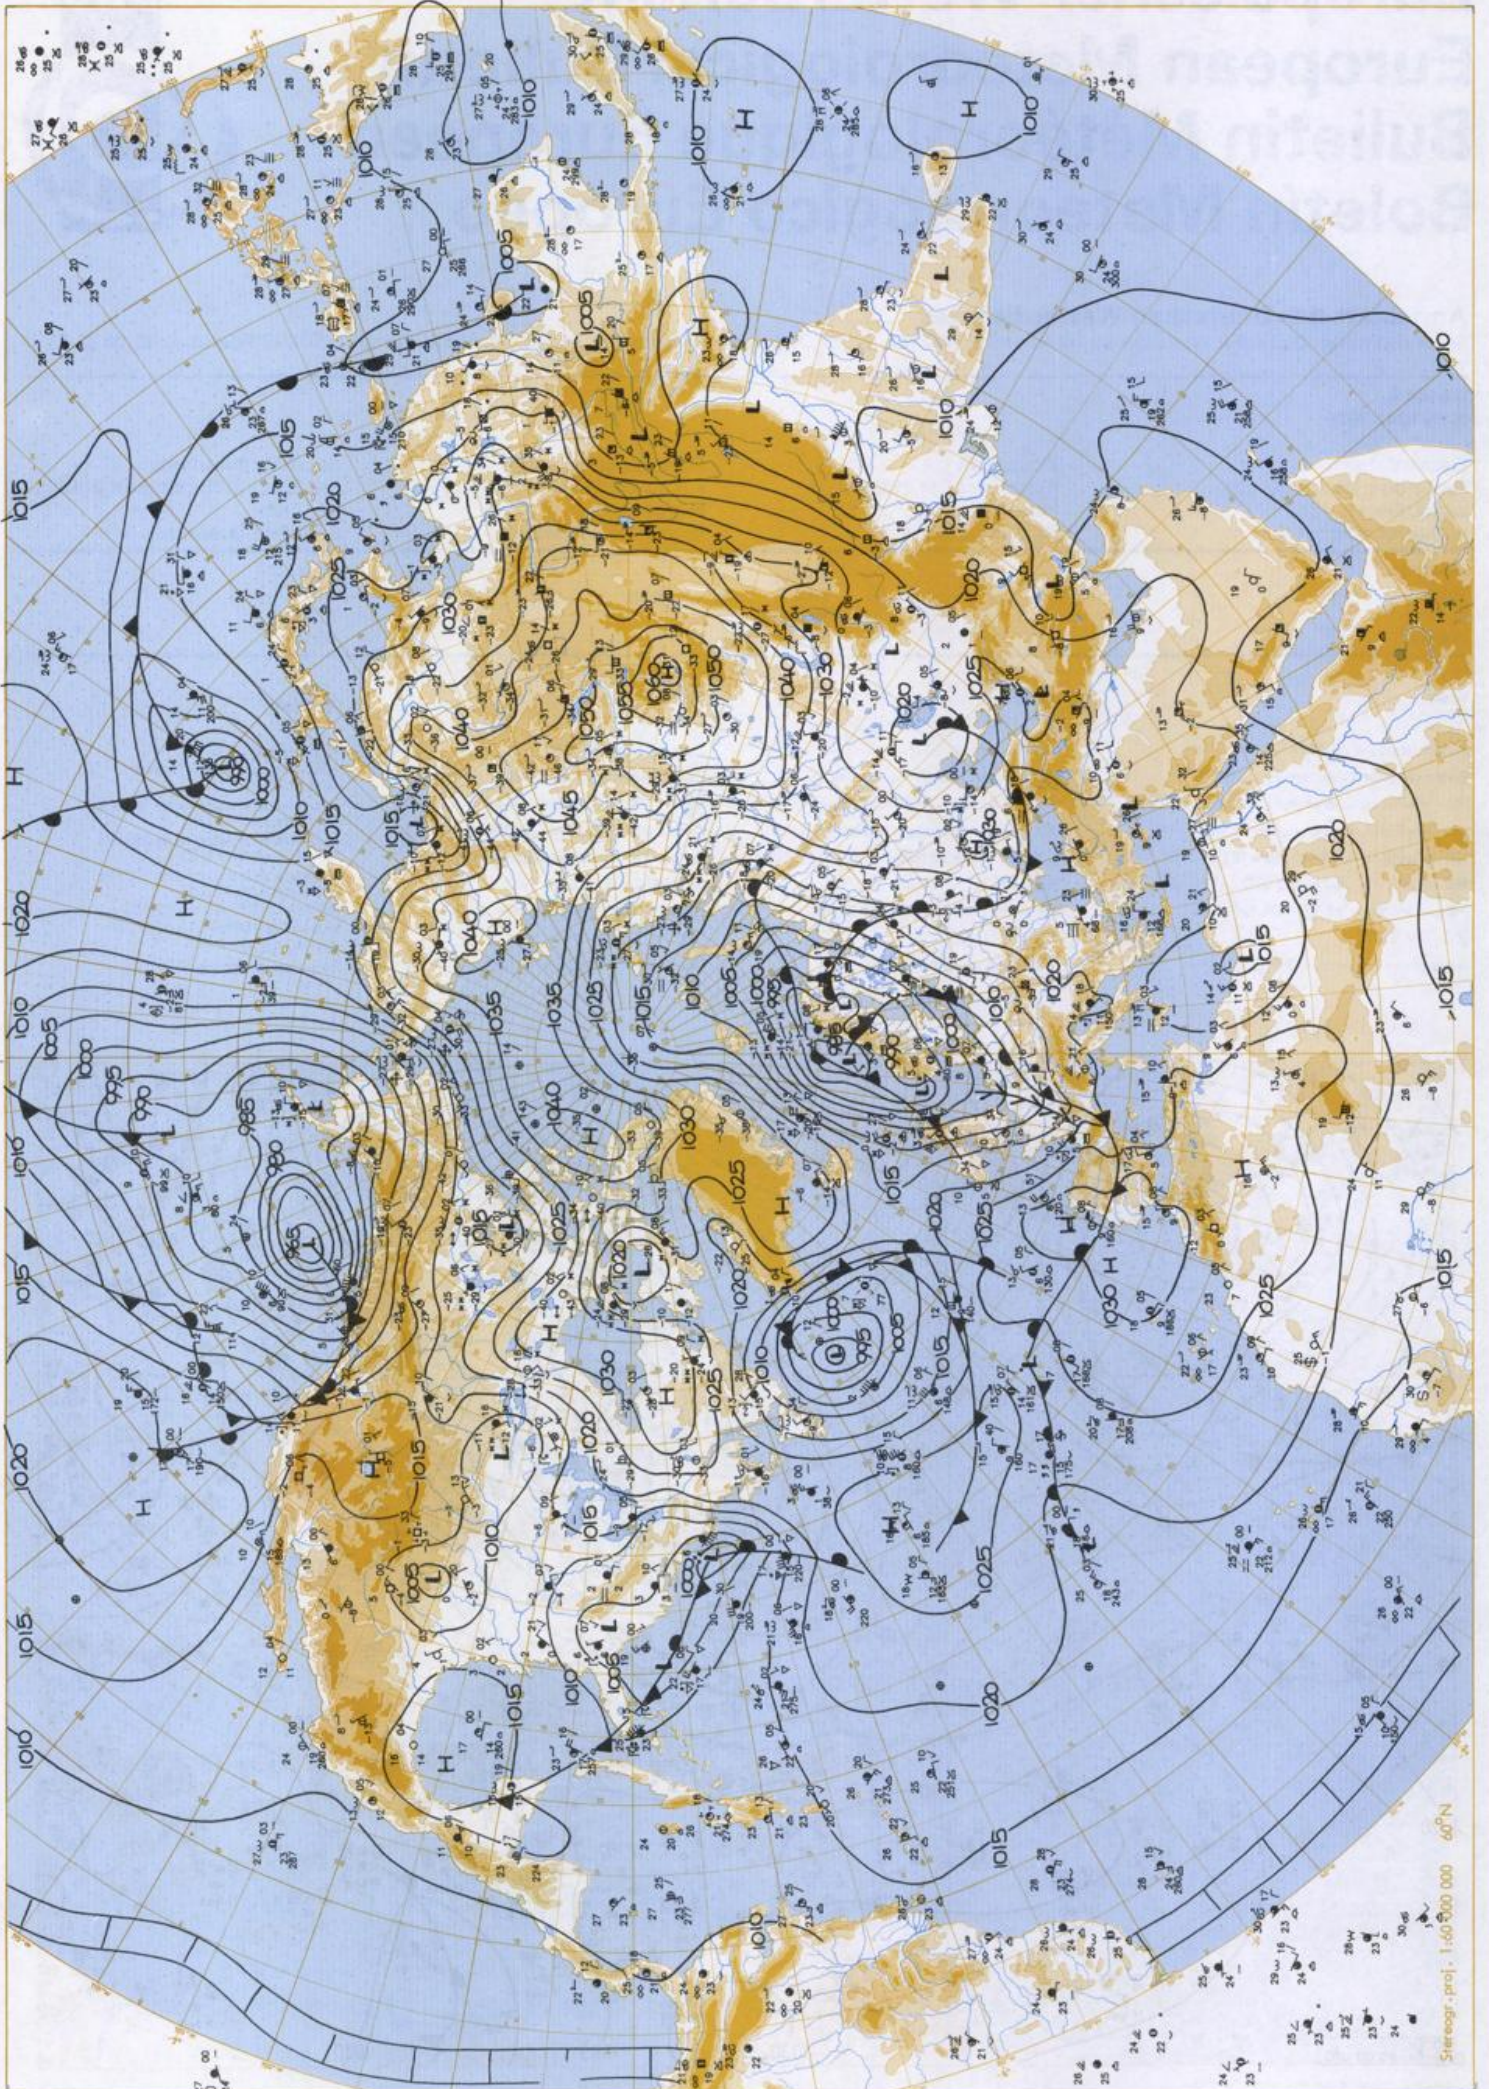

**Contenido**

Análisis superficie 00 UTC  
Análisis en superficie hemisferio norte 12 UTC  
Topografía de la superficie de 500 hPa hemisferio norte 12 UTC  
Topografía de la superficie de 200 hPa hemisferio norte 12 UTC  
Topografía de la superficie de 100 hPa hemisferio norte 12 UTC  
850 hPa 12 UTC, 700 hPa 12 UTC  
Relativa 500/1000 hPa 12 UTC  
300 hPa 12 UTC  
Diagramas aerológicos 12 UTC

BODEN  
16-01-98 00 UTC

Stereogr. proj. 1:30 000 000 60°N

Surface chart 00 UTC

500 hPa 12 UTC

200 hPa 12 UTC

Stereogr. proj. 1:60 000 000 60°N

100 hPa 12 UTC

16.01.1998