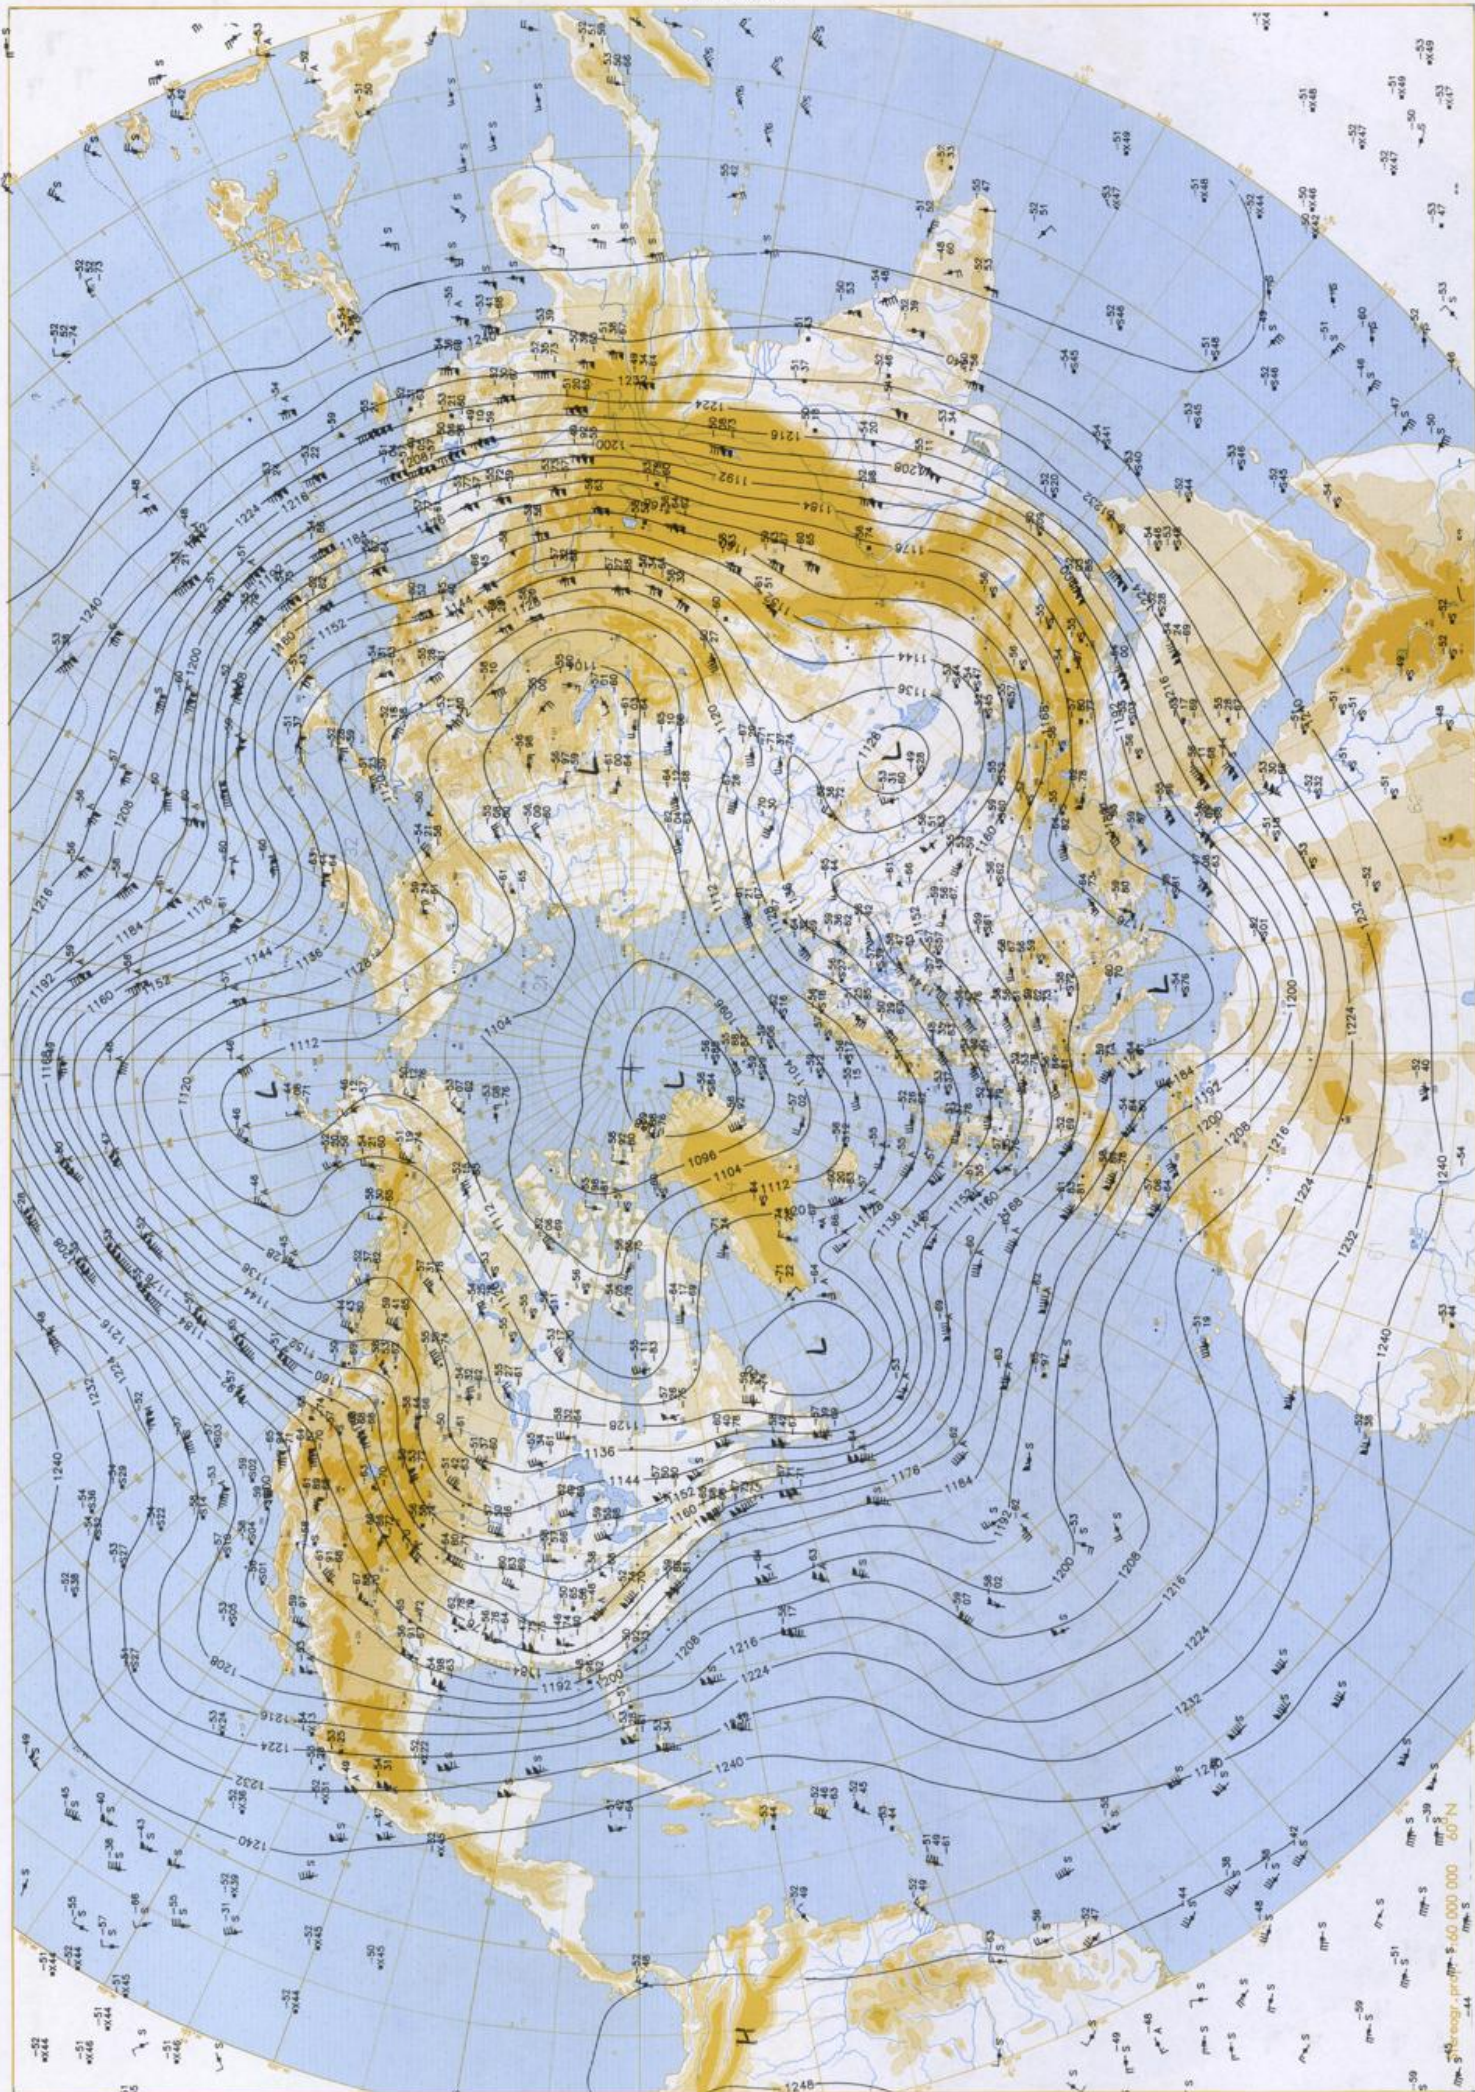

**Contenido**

Análisis superficie 00 UTC  
Análisis en superficie hemisferio norte 12 UTC  
Topografía de la superficie de 500 hPa hemisferio norte 12 UTC  
Topografía de la superficie de 200 hPa hemisferio norte 12 UTC  
Topografía de la superficie de 100 hPa hemisferio norte 12 UTC  
850 hPa 12 UTC, 700 hPa 12 UTC  
Relativa 500/1000 hPa 12 UTC  
300 hPa 12 UTC  
Diagramas aerológicos 12 UTC

BODEN  
16-01-98 00 UTC

Stereogr. proj. 1:30 000 000 60°N

Surface chart 00 UTC

500 hPa 12 UTC

200 hPa 12 UTC

Stereogr. proj. 1:60 000 000 60°N

100 hPa 12 UTC

16.01.1998