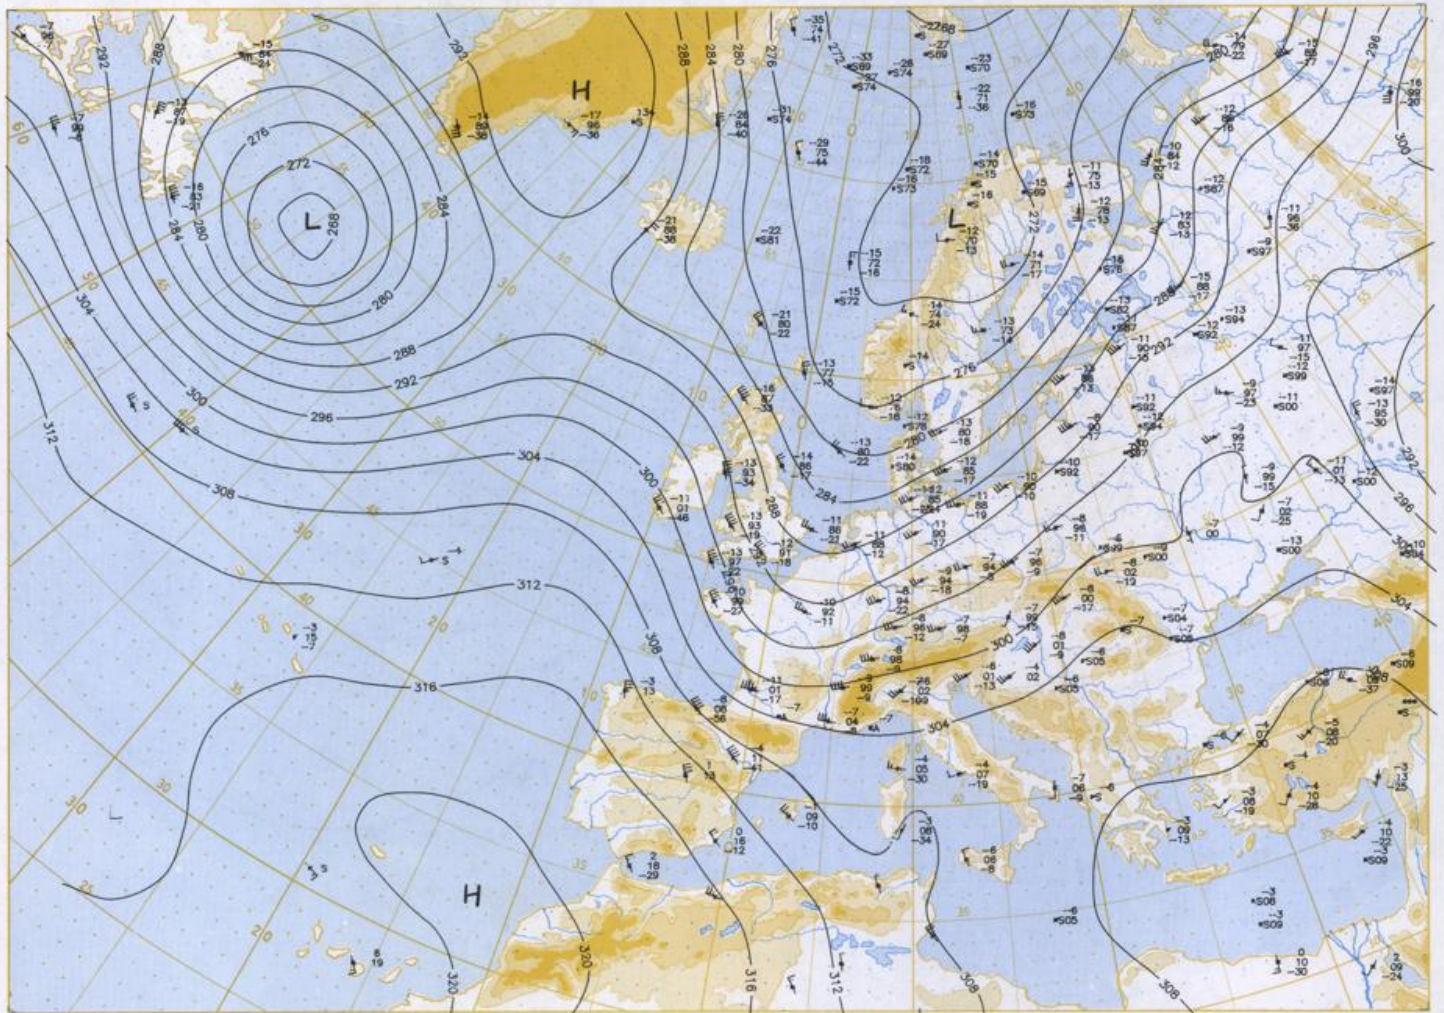

BODEN  
16-01-98 00 UTC

Stereogr. proj. 1:30 000 000 60°N

Surface chart 00 UTC

500 hPa 12 UTC

200 hPa 12 UTC

Stereogr. proj. 1:60 000 000 60°N

100 hPa 12 UTC

16.01.1998

Stereogr. proj. 1:30 000 000 in 60°N

850 hPa 12 UTC

700 hPa 12 UTC

Stereogr.proj. 1:30 000 000 in 60°N

500/1000 hPa 12 UTC

300 hPa 12 UTC

Aerological  
Diagrams  
12 UTC

- |                 |                   |                 |                         |                               |                        |
|-----------------|-------------------|-----------------|-------------------------|-------------------------------|------------------------|
| 01241 Orland    | 03882 Herstouceux | 06610 Payerne   | 10184 Greifswald        | 10868 München-Oberschleißheim | 16080 Milano           |
| 01384 Oslo      | 03808 Camborne    | 07710 Brest     | 10393 Lindenberg        | 11035 Wien                    | 16245 Roma             |
| 01415 Stavanger | 03920 Long Kesh   | 07145 Trappes   | 10486 Dresden-Wahnsdorf | 11520 Praha-Libus             | 16320 Brindisi         |
| 02465 Stockholm | 03953 Valentia    | 07481 Lyon      | 10548 Meiningen         | 12374 Legionowo               | 16716 Athen            |
| 02527 Göteborg  | 04018 Keflavik    | 07510 Bordeaux  | 10035 Schleswig         | 12843 Budapest                | 17062 Istanbul         |
| 03005 Lerwick   | 06181 Kobenhavn   | 07545 Nimes     | 10338 Hannover          | 13275 Beograd                 | 40179 Bet Dagan/Israel |
| 03240 Boulmer   | 06260 De Bilt     | 08001 La Coruna | 10410 Essen             | 15420 Bukarest                | 17130 Ankara           |
| 03496 Hemsby    | 06447 Uccle       | 08579 Lisboa    | 10739 Stuttgart         | 16044 Udine                   | 27612 Moskava          |