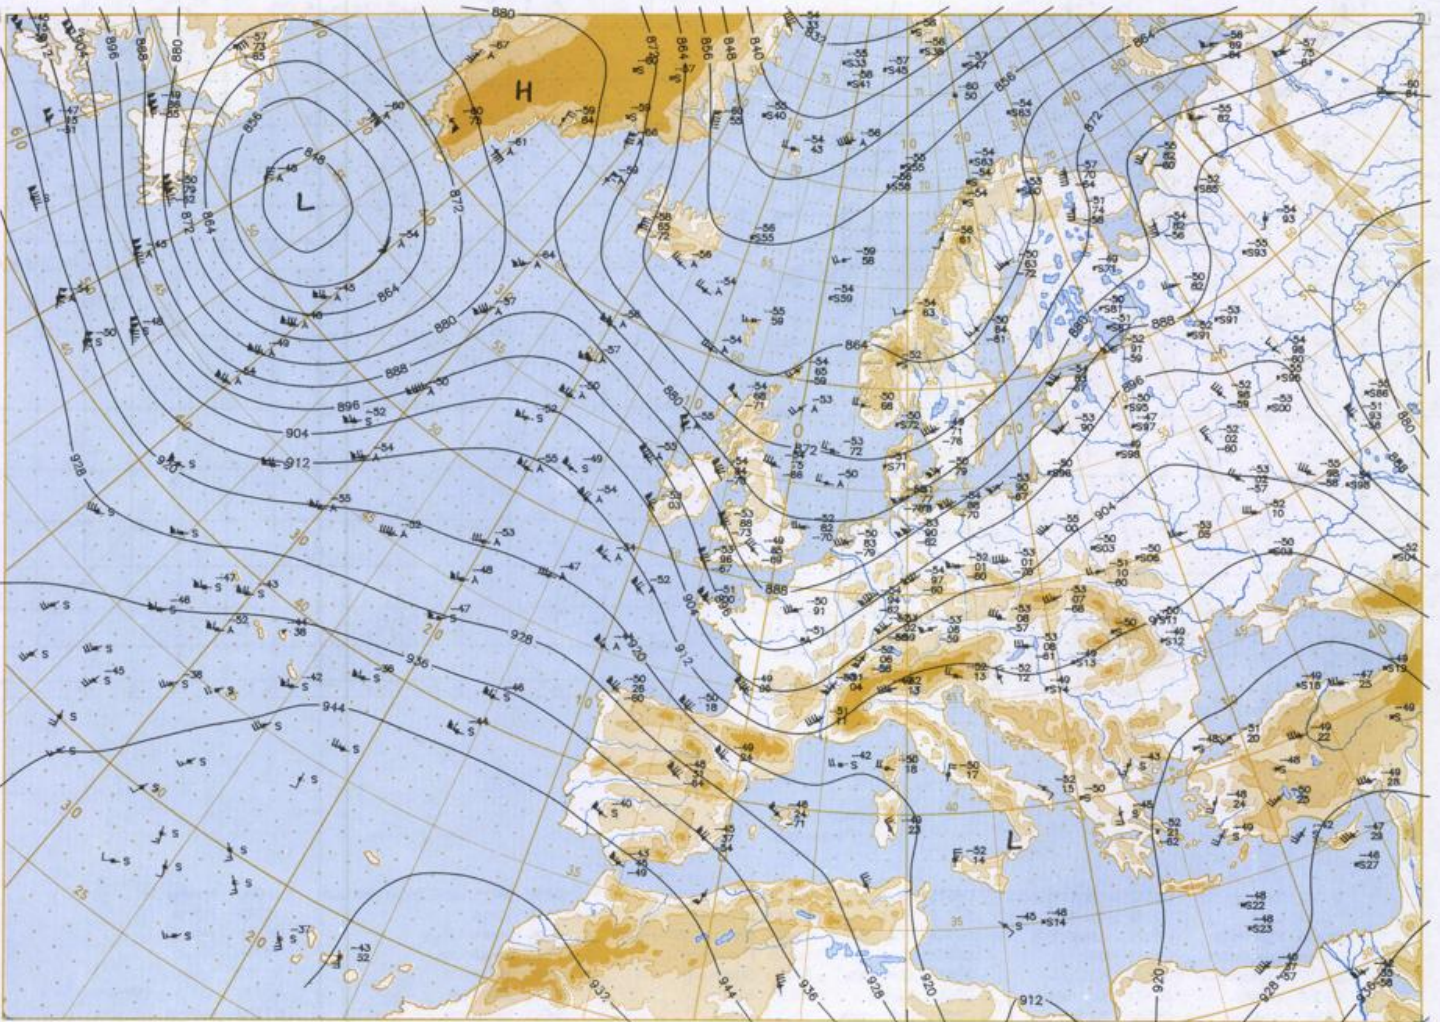

BODEN  
16-01-98 00 UTC

Stereogr. proj. 1:30 000 000 60°N

Surface chart 00 UTC

500 hPa 12 UTC

200 hPa 12 UTC

Stereogr. proj. 1:60 000 000 60°N

100 hPa 12 UTC

16.01.1998

Stereogr. proj. 1:30 000 000 in 60°N

850 hPa 12 UTC

700 hPa 12 UTC

Stereogr.proj. 1:30 000 000 in 60°N

500/1000 hPa 12 UTC

300 hPa 12 UTC

Aerological  
Diagrams  
12 UTC

- |                 |                   |                 |                         |                               |                        |
|-----------------|-------------------|-----------------|-------------------------|-------------------------------|------------------------|
| 01241 Orland    | 03882 Herstouceux | 06610 Payerne   | 10184 Greifswald        | 10868 München-Oberschleißheim | 16080 Milano           |
| 01384 Oslo      | 03808 Camborne    | 07710 Brest     | 10393 Lindenberg        | 11035 Wien                    | 16245 Roma             |
| 01415 Stavanger | 03920 Long Kesh   | 07145 Trappes   | 10486 Dresden-Wahnsdorf | 11520 Praha-Libus             | 16320 Brindisi         |
| 02465 Stockholm | 03953 Valentia    | 07481 Lyon      | 10548 Meiningen         | 12374 Legionowo               | 16716 Athen            |
| 02527 Göteborg  | 04018 Keflavik    | 07510 Bordeaux  | 10035 Schleswig         | 12843 Budapest                | 17062 Istanbul         |
| 03005 Lerwick   | 06181 Kobenhavn   | 07545 Nimes     | 10338 Hannover          | 13275 Beograd                 | 40179 Bet Dagan/Israel |
| 03240 Boulmer   | 06260 De Bilt     | 08001 La Coruna | 10410 Essen             | 15420 Bukarest                | 17130 Ankara           |
| 03496 Hemsby    | 06447 Uccle       | 08579 Lisboa    | 10739 Stuttgart         | 16044 Udine                   | 27612 Moskava          |