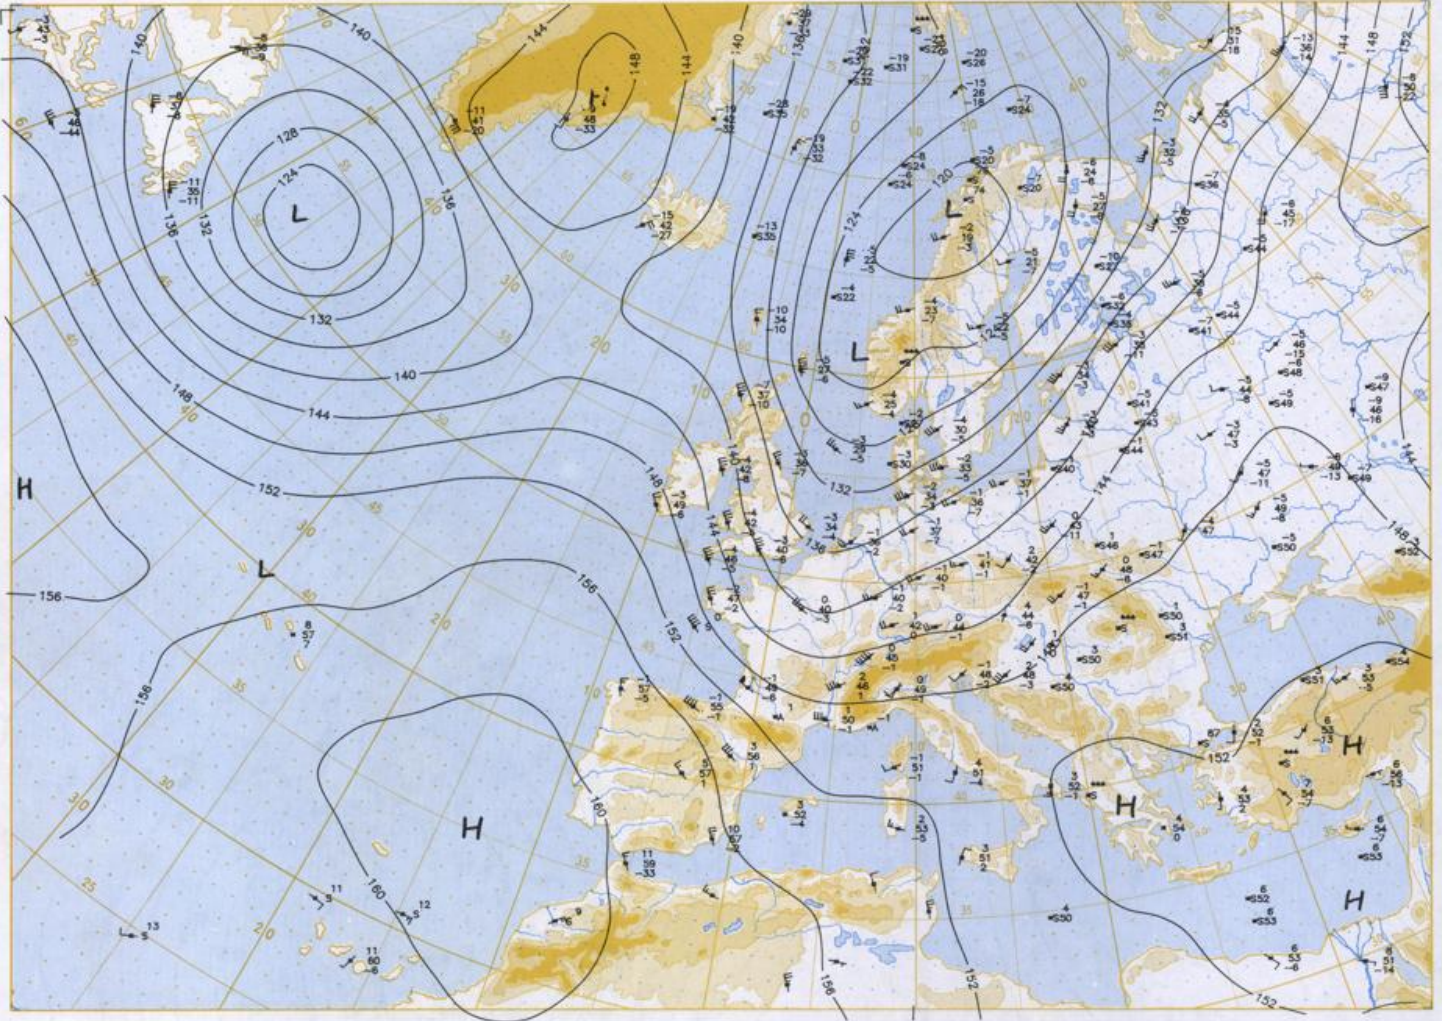

BODEN  
16-01-98 00 UTC

Stereogr. proj. 1:30 000 000 60°N

Surface chart 00 UTC

500 hPa 12 UTC

200 hPa 12 UTC

Stereogr. proj. 1:60 000 000 60°N

100 hPa 12 UTC

16.01.1998

Stereogr. proj. 1:30 000 000 in 60°N

850 hPa 12 UTC

700 hPa 12 UTC

Stereogr.proj. 1:30 000 000 in 60°N

500/1000 hPa 12 UTC

300 hPa 12 UTC

Aerological  
Diagrams  
12 UTC

- |                 |                   |                 |                         |                               |                        |
|-----------------|-------------------|-----------------|-------------------------|-------------------------------|------------------------|
| 01241 Orland    | 03882 Herstouceux | 06610 Payerne   | 10184 Greifswald        | 10868 München-Oberschleißheim | 16080 Milano           |
| 01384 Oslo      | 03808 Camborne    | 07710 Brest     | 10393 Lindenberg        | 11035 Wien                    | 16245 Roma             |
| 01415 Stavanger | 03920 Long Kesh   | 07145 Trappes   | 10486 Dresden-Wahnsdorf | 11520 Praha-Libus             | 16320 Brindisi         |
| 02465 Stockholm | 03953 Valentia    | 07481 Lyon      | 10548 Meiningen         | 12374 Legionowo               | 16716 Athen            |
| 02527 Göteborg  | 04018 Keflavik    | 07510 Bordeaux  | 10035 Schleswig         | 12843 Budapest                | 17062 Istanbul         |
| 03005 Lerwick   | 06181 Kobenhavn   | 07545 Nimes     | 10338 Hannover          | 13275 Beograd                 | 40179 Bet Dagan/Israel |
| 03240 Boulmer   | 06260 De Bilt     | 08001 La Coruna | 10410 Essen             | 15420 Bukarest                | 17130 Ankara           |
| 03496 Hemsby    | 06447 Uccle       | 08579 Lisboa    | 10739 Stuttgart         | 16044 Udine                   | 27612 Moskava          |