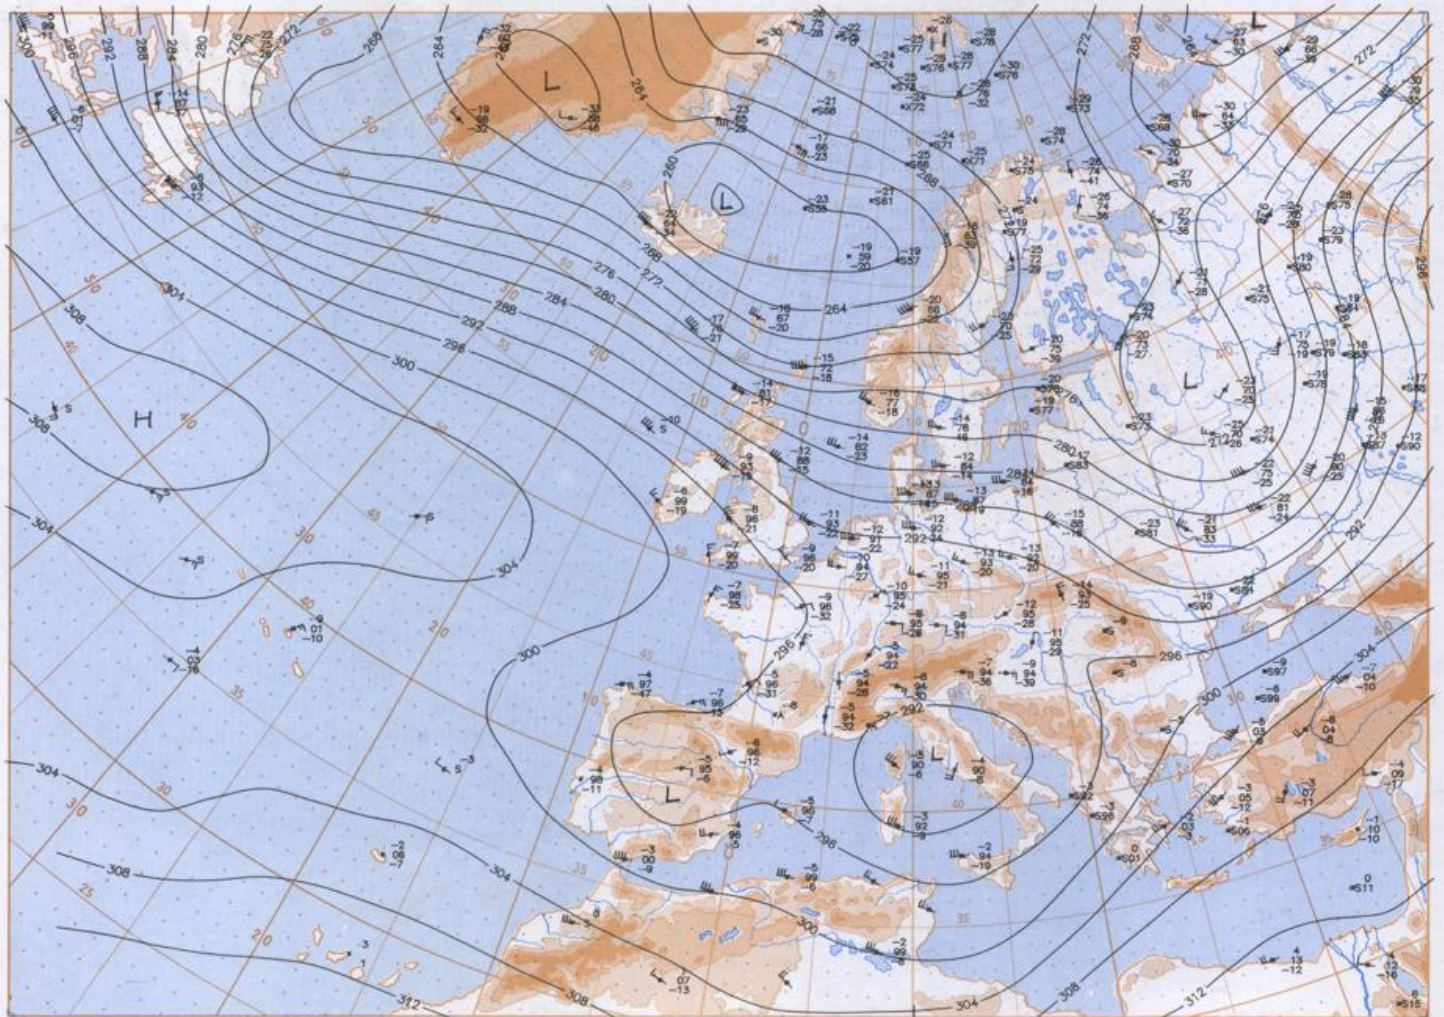

Stereogr. proj. 1:30 000 000 60°N

Surface chart 00 UTC

Surface chart 12 UTC

500 hPa 12 UTC

Stereogr., proj. 1:60 000 000 60°N

200 hPa 12 UTC

Stereogr.-proj. 1:60 000 000 60°N

100 hPa 12 UTC

Stereogr. proj. 1:60 000 000 60°N

04.02.1998

Stereogr. proj. 1:30 000 000 in 60°N

850 hPa 12 UTC

700 hPa 12 UTC

Stereogr. proj. 1:30 000 000 in 60°N

500/1000 hPa 12 UTC

300 hPa 12 UTC

Aerological Diagrams 12 UTC

- |                 |                    |                 |                         |                               |                        |
|-----------------|--------------------|-----------------|-------------------------|-------------------------------|------------------------|
| 01241 Orland    | 03882 Herstmouceux | 06610 Payeme    | 10184 Greifswald        | 10868 München-Oberschleißheim | 16080 Milano           |
| 01384 Oslo      | 03808 Camborne     | 07710 Brest     | 10393 Lindenberg        | 11035 Wien                    | 16245 Roma             |
| 01415 Stavanger | 03920 Long Kesh    | 07145 Trappes   | 10486 Dresden-Wahnsdorf | 11520 Praha-Libus             | 16320 Brindisi         |
| 02465 Stockholm | 03953 Valentia     | 07481 Lyon      | 10548 Meiningen         | 12374 Legionowo               | 16716 Athen            |
| 02527 Göteborg  | 04018 Keflavik     | 07510 Bordeaux  | 10035 Schleswig         | 12843 Budapest                | 17062 Istanbul         |
| 03005 Lerwick   | 06181 Kobenhavn    | 07645 Nimes     | 10338 Hannover          | 13275 Beograd                 | 40179 Bet Dagan/Israel |
| 03240 Boulmer   | 06260 De Bilt      | 08001 La Coruna | 10410 Essen             | 15420 Bukarest                | 17130 Ankara           |
| 03496 Hemsby    | 06447 Uccle        | 08579 Lisboa    | 10739 Stuttgart         | 16044 Udine                   | 27612 Moskava          |