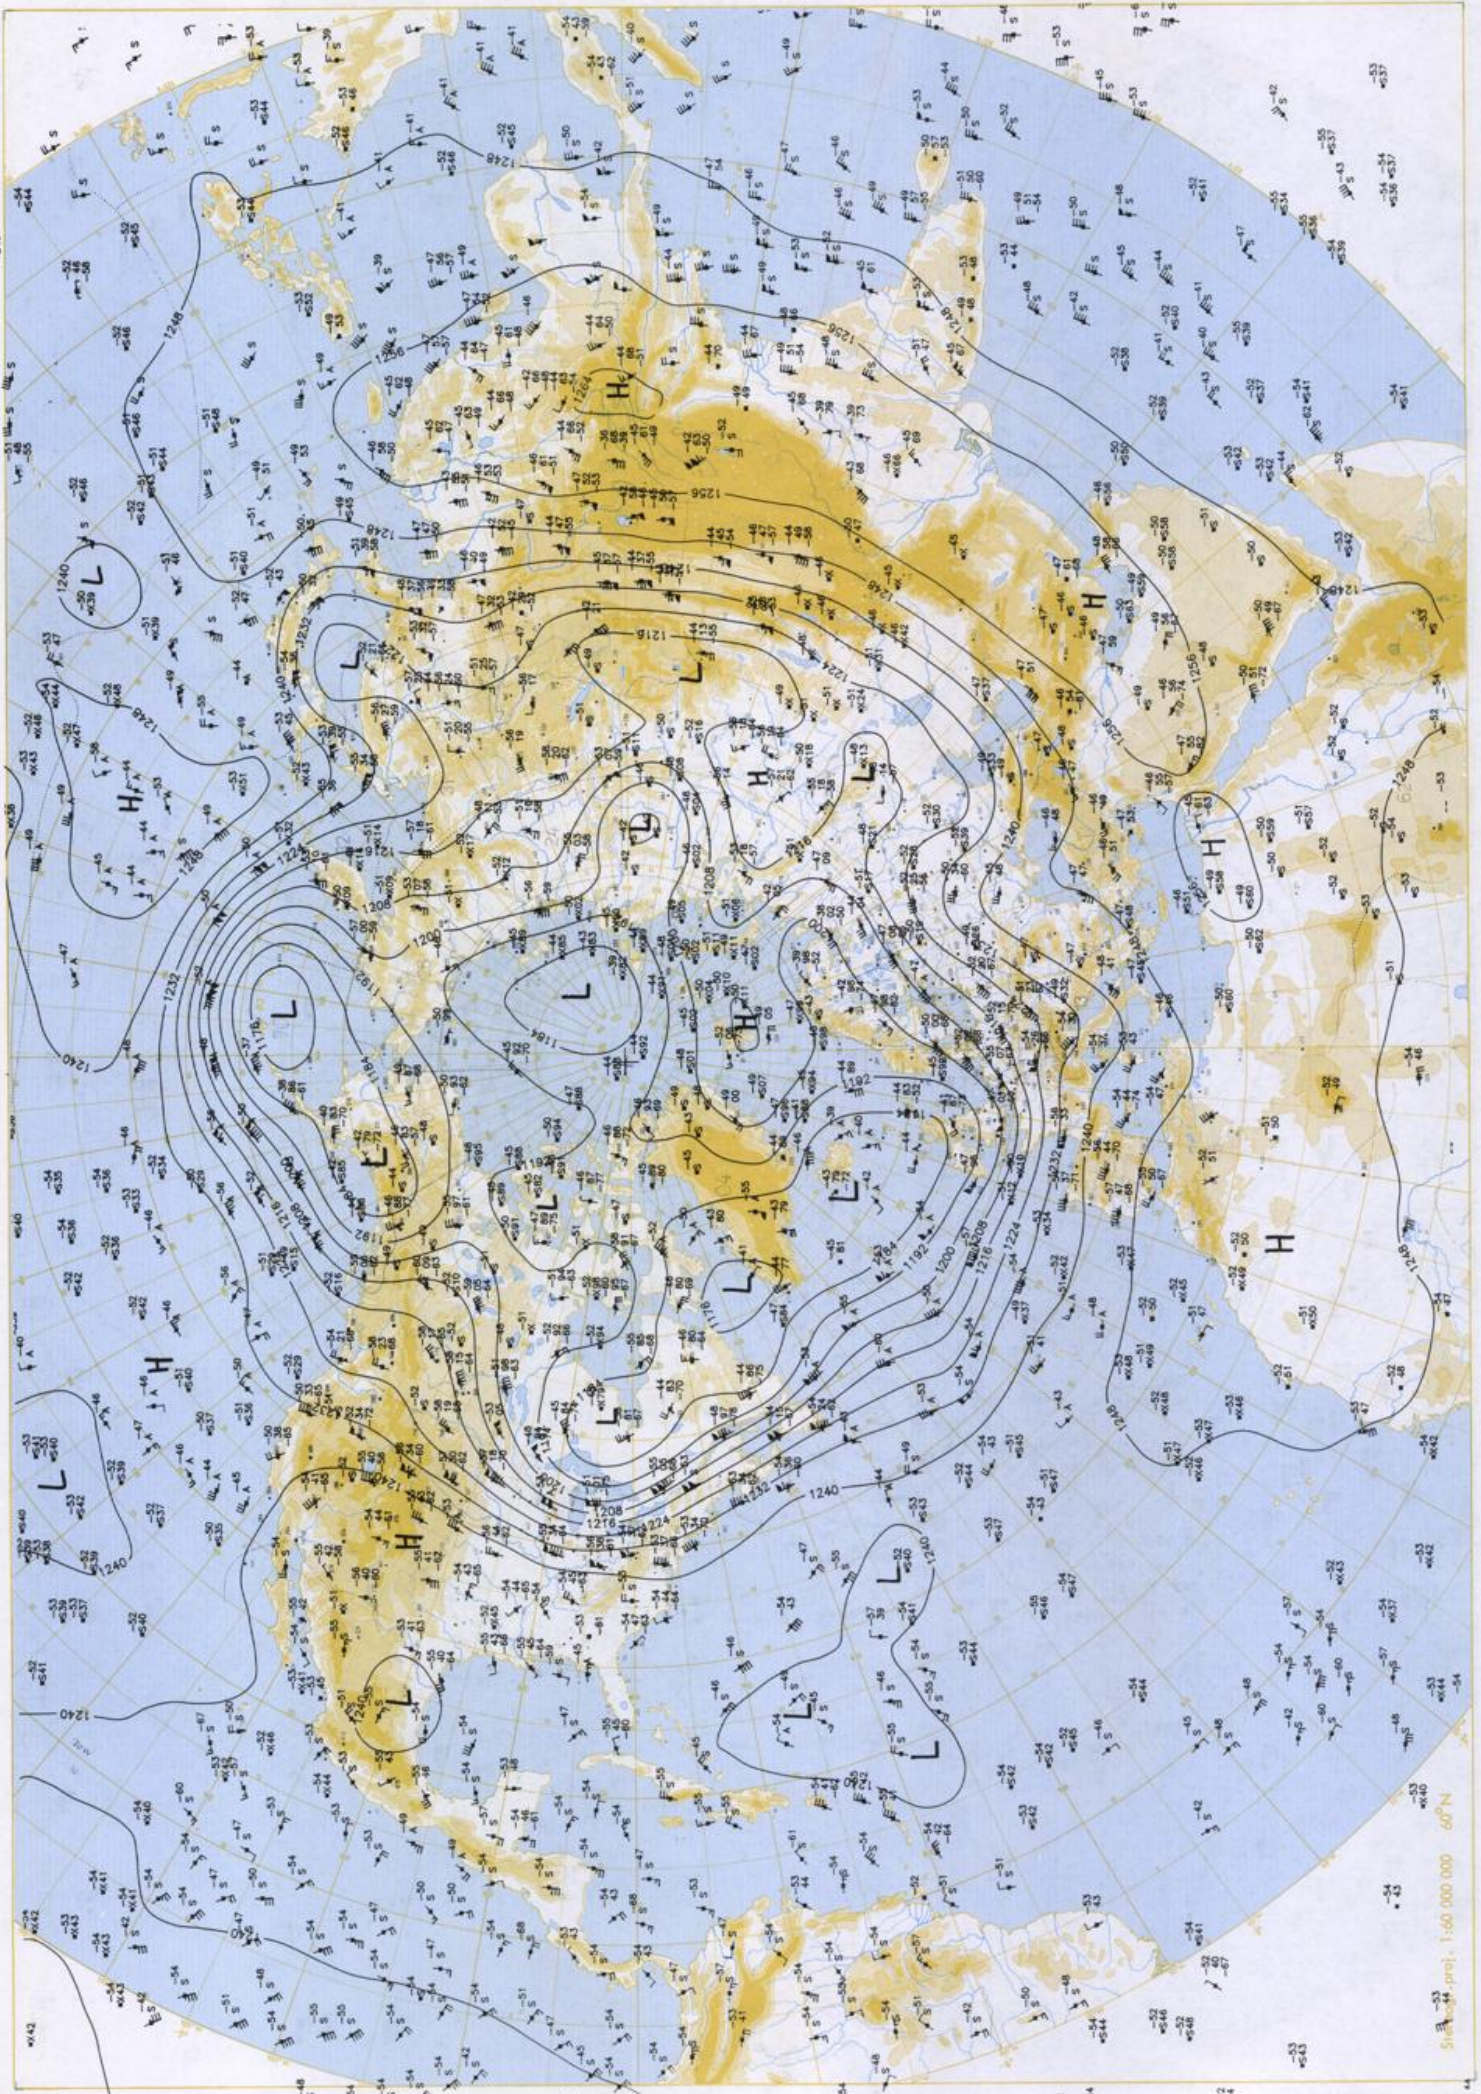

### Contenido

Análisis superficie 00 UTC  
Análisis en superficie hemisferio norte 12 UTC  
Topografía de la superficie de 500 hPa hemisferio norte 12 UTC  
Topografía de la superficie de 200 hPa hemisferio norte 12 UTC  
Topografía de la superficie de 100 hPa hemisferio norte 12 UTC  
850 hPa 12 UTC, 700 hPa 12 UTC  
Relativa 500/1000 hPa 12 UTC  
300 hPa 12 UTC  
Diagramas aerológicos 12 UTC

STEREogr. proj. 1:30 000 000 60°N

Surface chart 00 UTC

Surface chart 12 UTC

Stereogr. proj. 1:60 000 000 60°N

500 hPa 12 UTC

Scale 1:60 000 000 60°N

200 hPa 12 UTC

Scale: 1:50 000 000 60° N