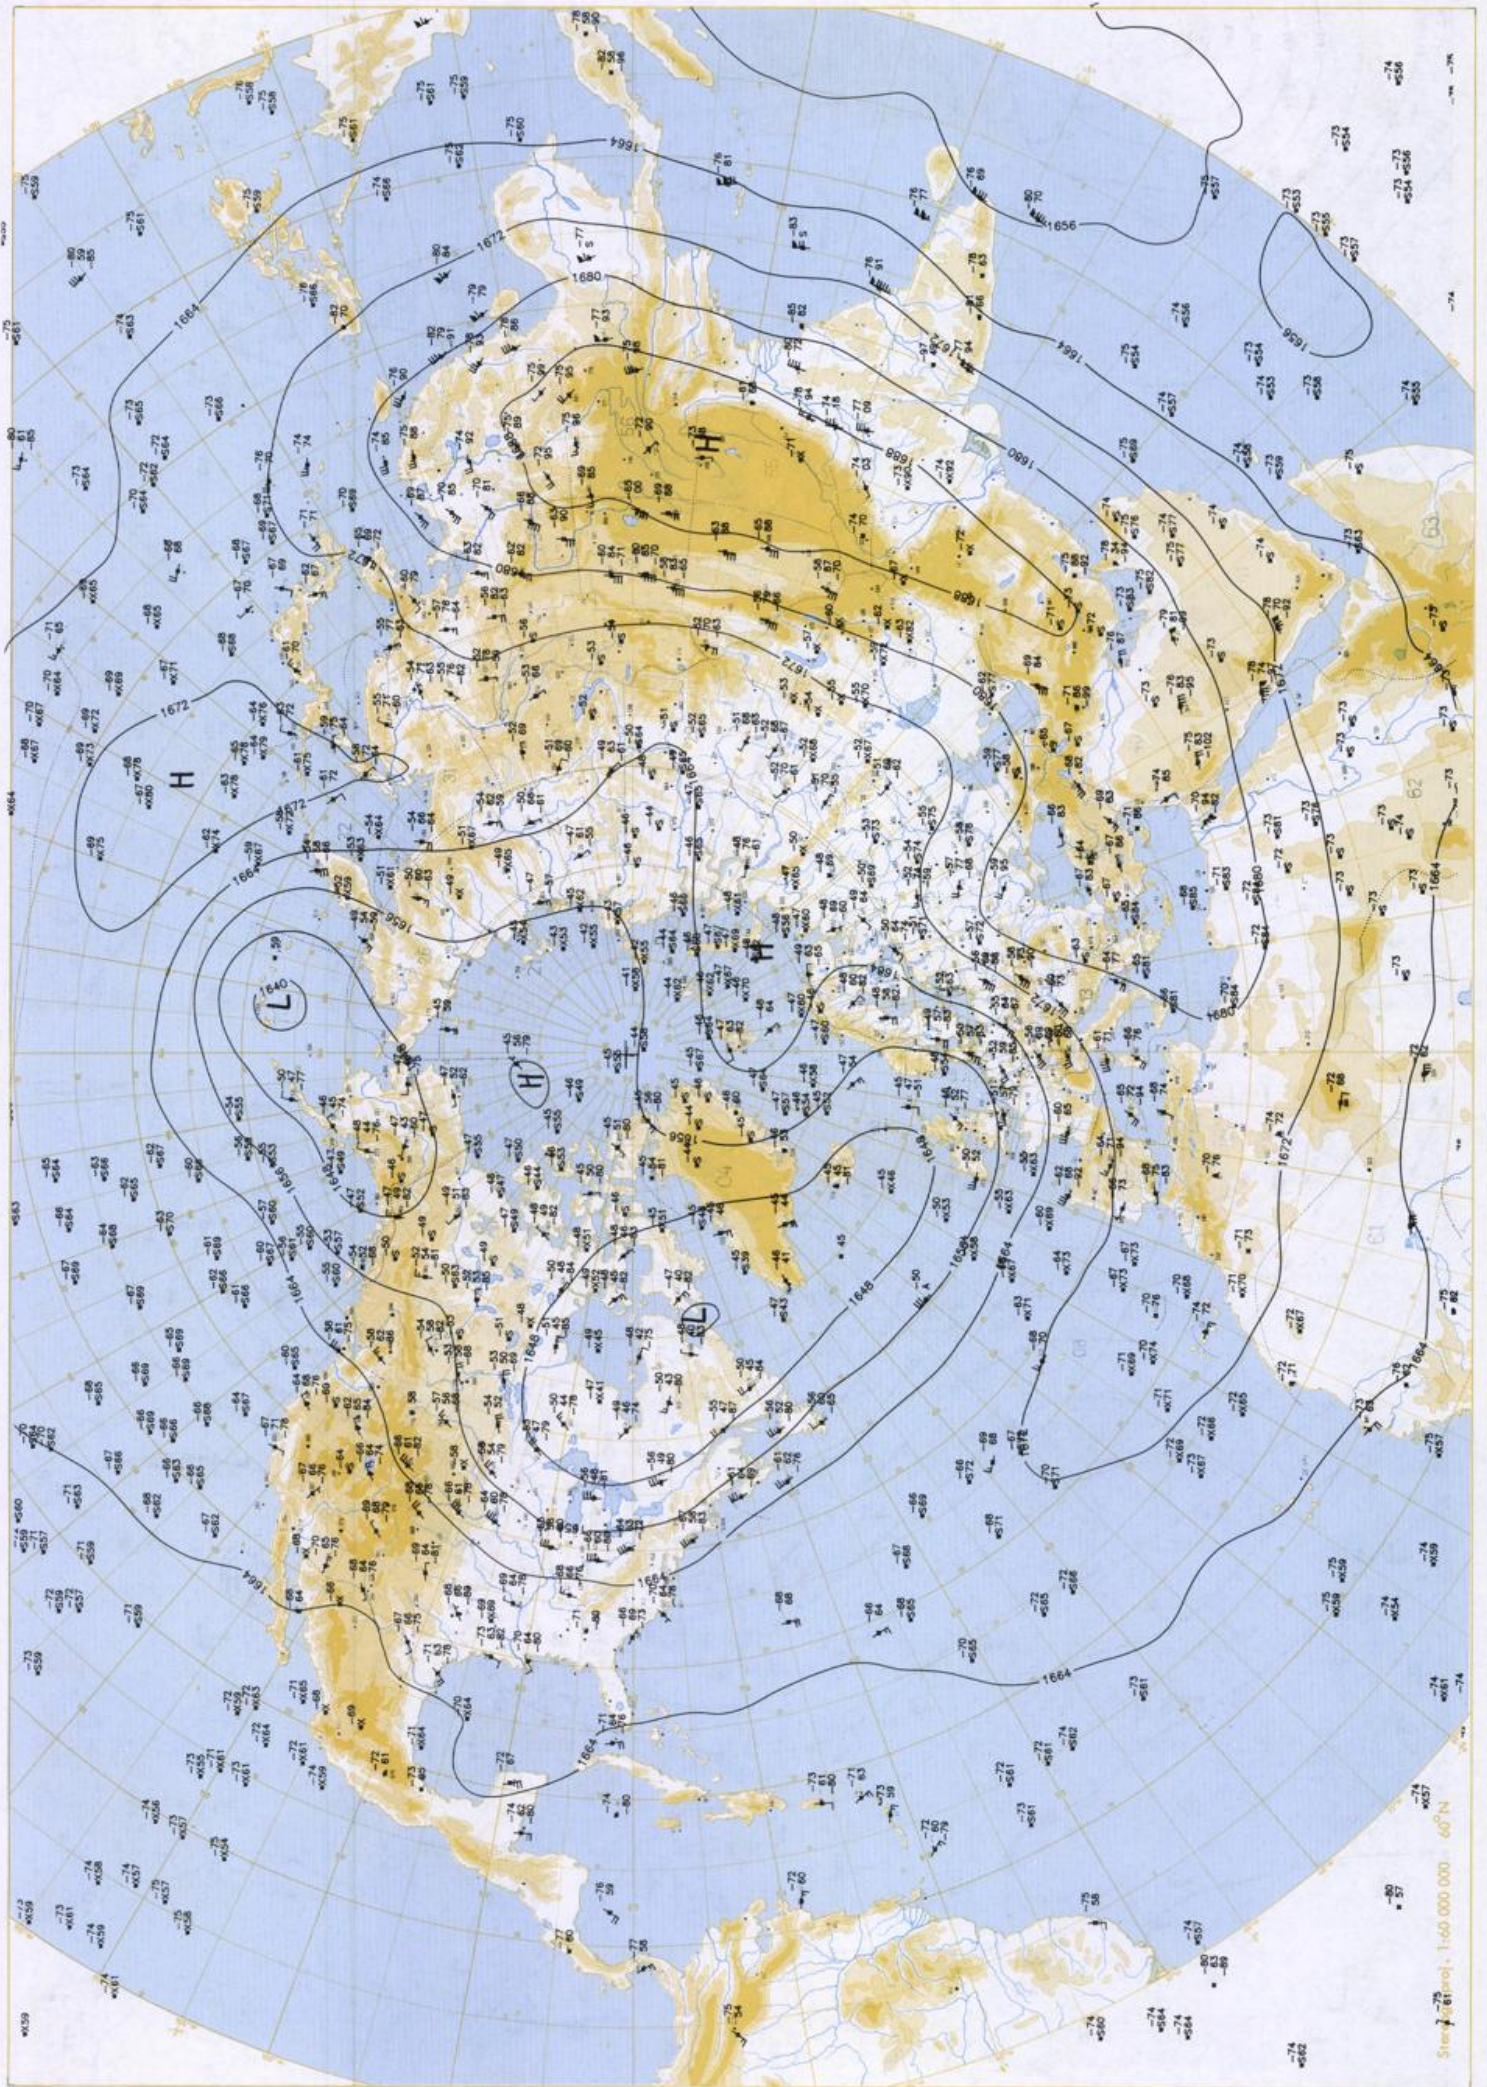

### Contenido

Análisis superficie 00 UTC  
Análisis en superficie hemisferio norte 12 UTC  
Topografía de la superficie de 500 hPa hemisferio norte 12 UTC  
Topografía de la superficie de 200 hPa hemisferio norte 12 UTC  
Topografía de la superficie de 100 hPa hemisferio norte 12 UTC  
850 hPa 12 UTC, 700 hPa 12 UTC  
Relativa 500/1000 hPa 12 UTC  
300 hPa 12 UTC  
Diagramas aerológicos 12 UTC

STEREogr. proj. 1:30 000 000 60°N

Surface chart 00 UTC

Surface chart 12 UTC

Stereogr. proj. 1:60 000 000 60°N

500 hPa 12 UTC

Scale 1:60 000 000 60°N

200 hPa 12 UTC

Scale: 1:50 000 000 60° N