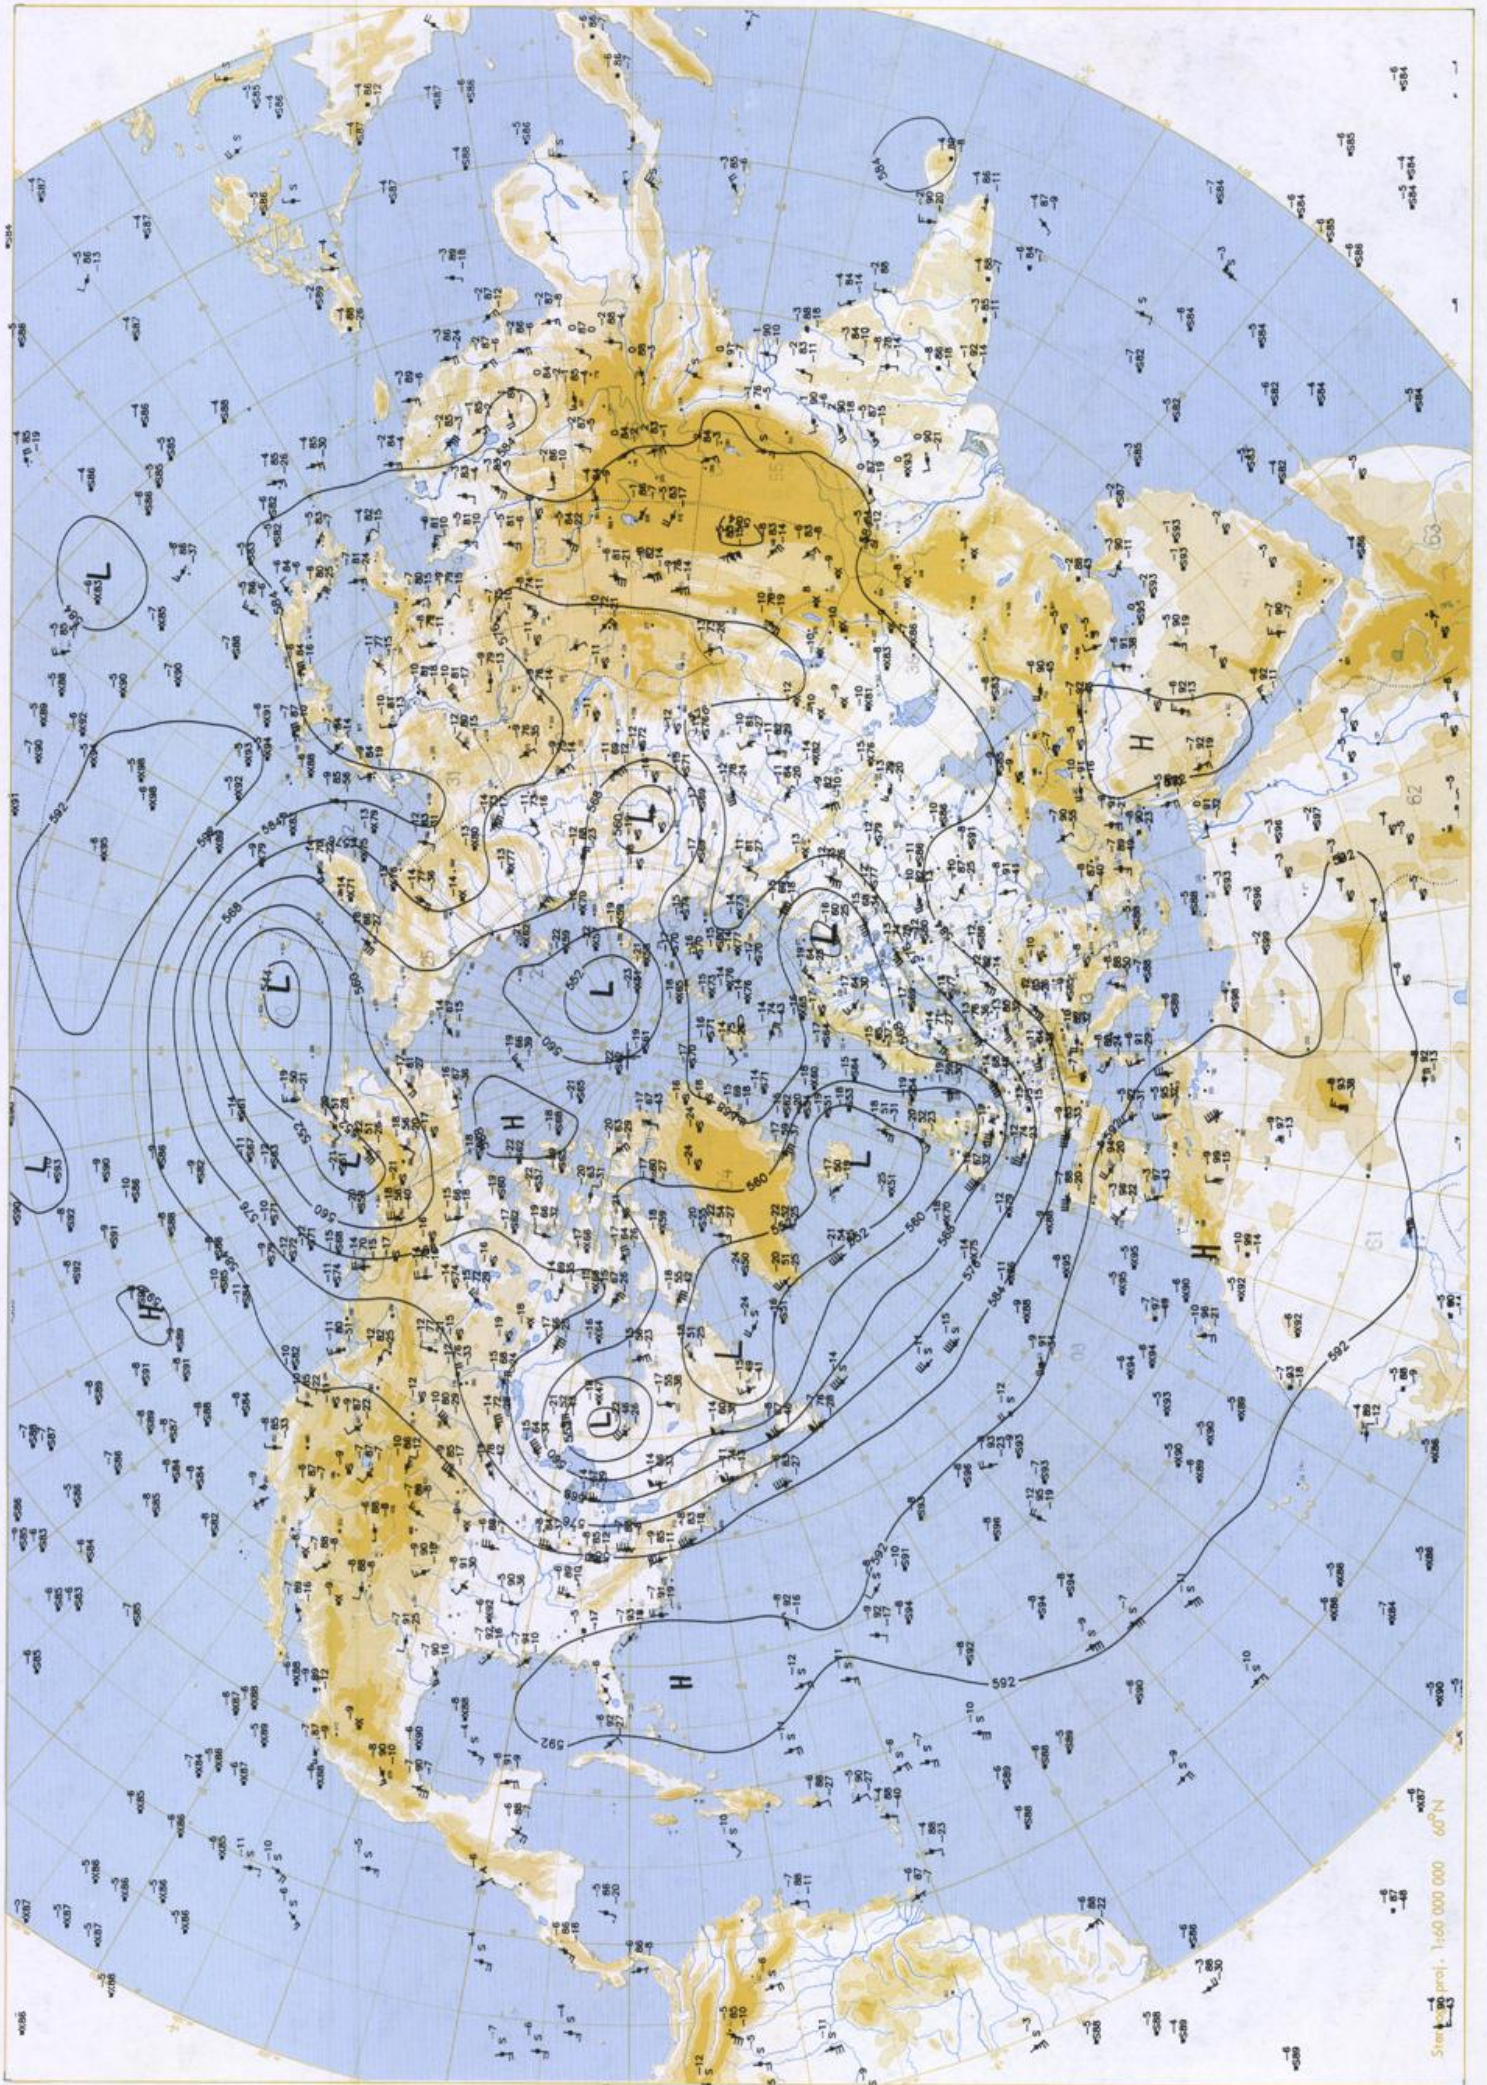

### Contenu

Carte de surface 00 UTC  
Carte de surface sur l'hémisphère nord 12 UTC  
Surface 500 hPa sur l'hémisphère nord 12 UTC  
Surface 200 hPa sur l'hémisphère nord 12 UTC  
Surface 100 hPa sur l'hémisphère nord 12 UTC  
850 hPa 12 UTC, 700 hPa 12 UTC  
Carte d'épaisseur 500/1000 hPa 12 UTC  
300 hPa 12 UTC  
Diagrammes aérologiques 12 UTC

### Contenido

Análisis superficie 00 UTC  
Análisis en superficie hemisferio norte 12 UTC  
Topografía de la superficie de 500 hPa hemisferio norte 12 UTC  
Topografía de la superficie de 200 hPa hemisferio norte 12 UTC  
Topografía de la superficie de 100 hPa hemisferio norte 12 UTC  
850 hPa 12 UTC, 700 hPa 12 UTC  
Relativa 500/1000 hPa 12 UTC  
300 hPa 12 UTC  
Diagramas aerológicos 12 UTC

STEREogr. proj. 1:30 000 000 60°N

Surface chart 00 UTC

Surface chart 12 UTC

Stereogr. proj. 1:60 000 000 60°N

500 hPa 12 UTC

Scale 1:60 000 000 60°N

200 hPa 12 UTC

Scale: 1:50 000 000 60° N