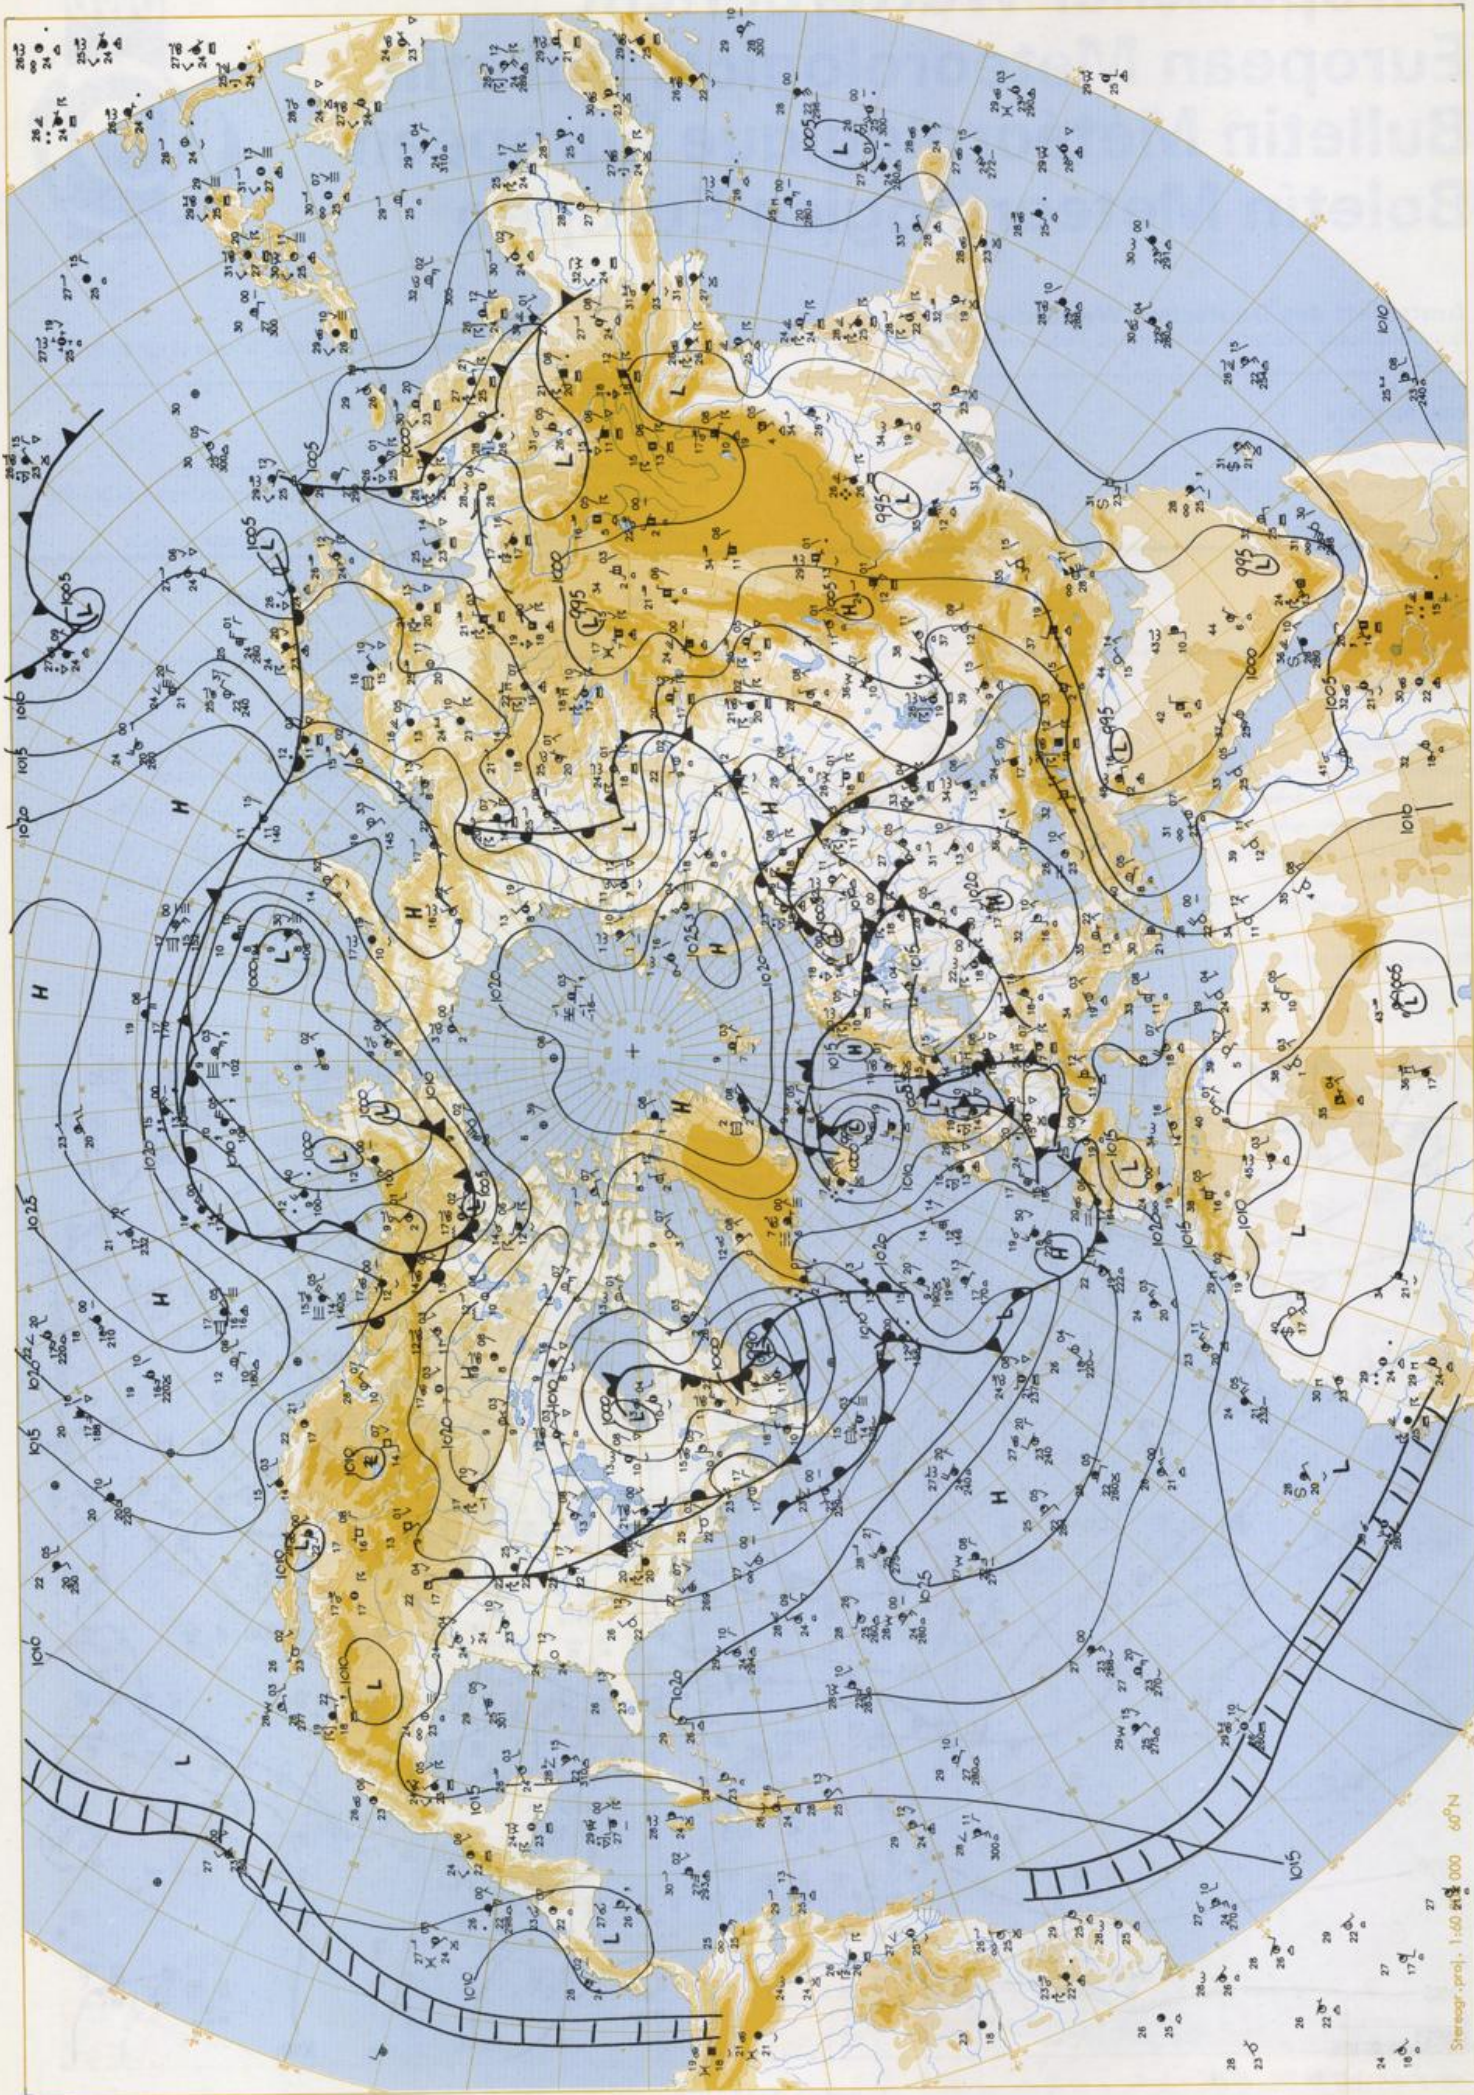

### Contents

Surface chart 00 UTC  
Surface chart northern hemisphere 12 UTC  
500 hPa surface northern hemisphere 12 UTC  
200 hPa surface northern hemisphere 12 UTC  
100 hPa surface northern hemisphere 12 UTC  
850 hPa 12 UTC, 700 hPa 12 UTC  
Thickness chart 500/1000 hPa 12 UTC  
300 hPa 12 UTC  
Aerological diagrams 12 UTC

### Contenu

Carte de surface 00 UTC  
Carte de surface sur l'hémisphère nord 12 UTC  
Surface 500 hPa sur l'hémisphère nord 12 UTC  
Surface 200 hPa sur l'hémisphère nord 12 UTC  
Surface 100 hPa sur l'hémisphère nord 12 UTC  
850 hPa 12 UTC, 700 hPa 12 UTC  
Carte d'épaisseur 500/1000 hPa 12 UTC  
300 hPa 12 UTC  
Diagrammes aérologiques 12 UTC

### Contenido

Análisis superficie 00 UTC  
Análisis en superficie hemisferio norte 12 UTC  
Topografía de la superficie de 500 hPa hemisferio norte 12 UTC  
Topografía de la superficie de 200 hPa hemisferio norte 12 UTC  
Topografía de la superficie de 100 hPa hemisferio norte 12 UTC  
850 hPa 12 UTC, 700 hPa 12 UTC  
Relativa 500/1000 hPa 12 UTC  
300 hPa 12 UTC  
Diagramas aerológicos 12 UTC

STEREogr. proj. 1:30 000 000 60°N

Surface chart 00 UTC

Surface chart 12 UTC

Stereogr. proj. 1:60 000 000 60°N

500 hPa 12 UTC

Scale 1:60 000 000 60°N

200 hPa 12 UTC

Scale: 1:50 000 000 60° N