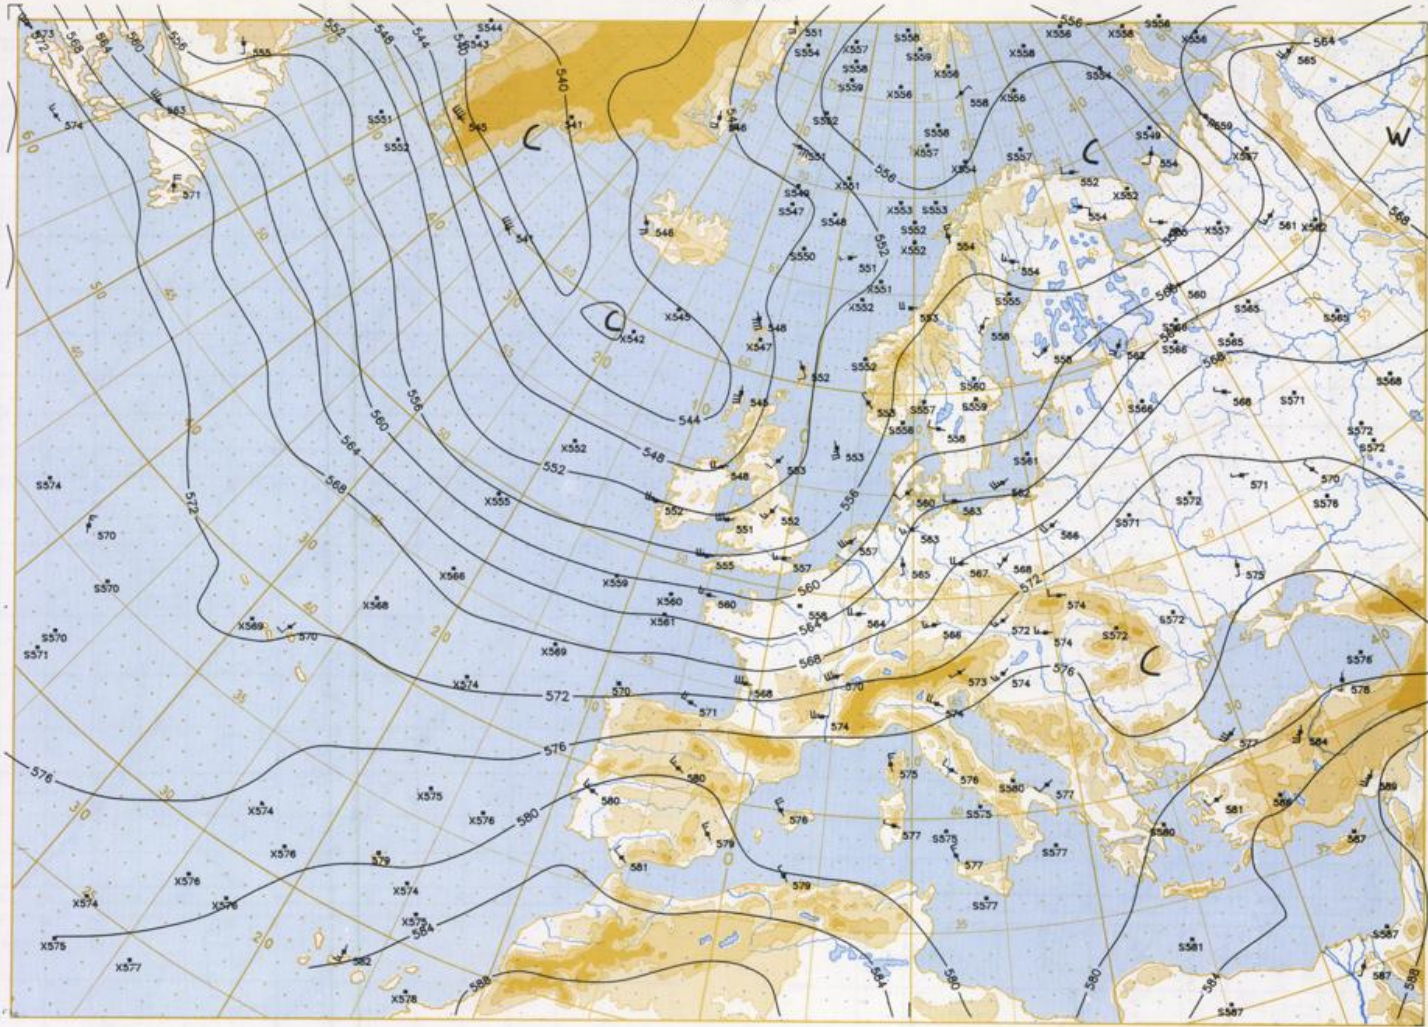

### Contenido

Análisis superficie 00 UTC  
Análisis en superficie hemisferio norte 12 UTC  
Topografía de la superficie de 500 hPa hemisferio norte 12 UTC  
Topografía de la superficie de 200 hPa hemisferio norte 12 UTC  
Topografía de la superficie de 100 hPa hemisferio norte 12 UTC  
850 hPa 12 UTC, 700 hPa 12 UTC  
Relativa 500/1000 hPa 12 UTC  
300 hPa 12 UTC  
Diagramas aerológicos 12 UTC

STEREogr. proj. 1:30 000 000 60°N

Surface chart 00 UTC

Surface chart 12 UTC

Stereogr. proj. 1:60 000 000 60°N

500 hPa 12 UTC

Scale 1:60 000 000 60°N

200 hPa 12 UTC

Scale: 1:50 000 000 60° N