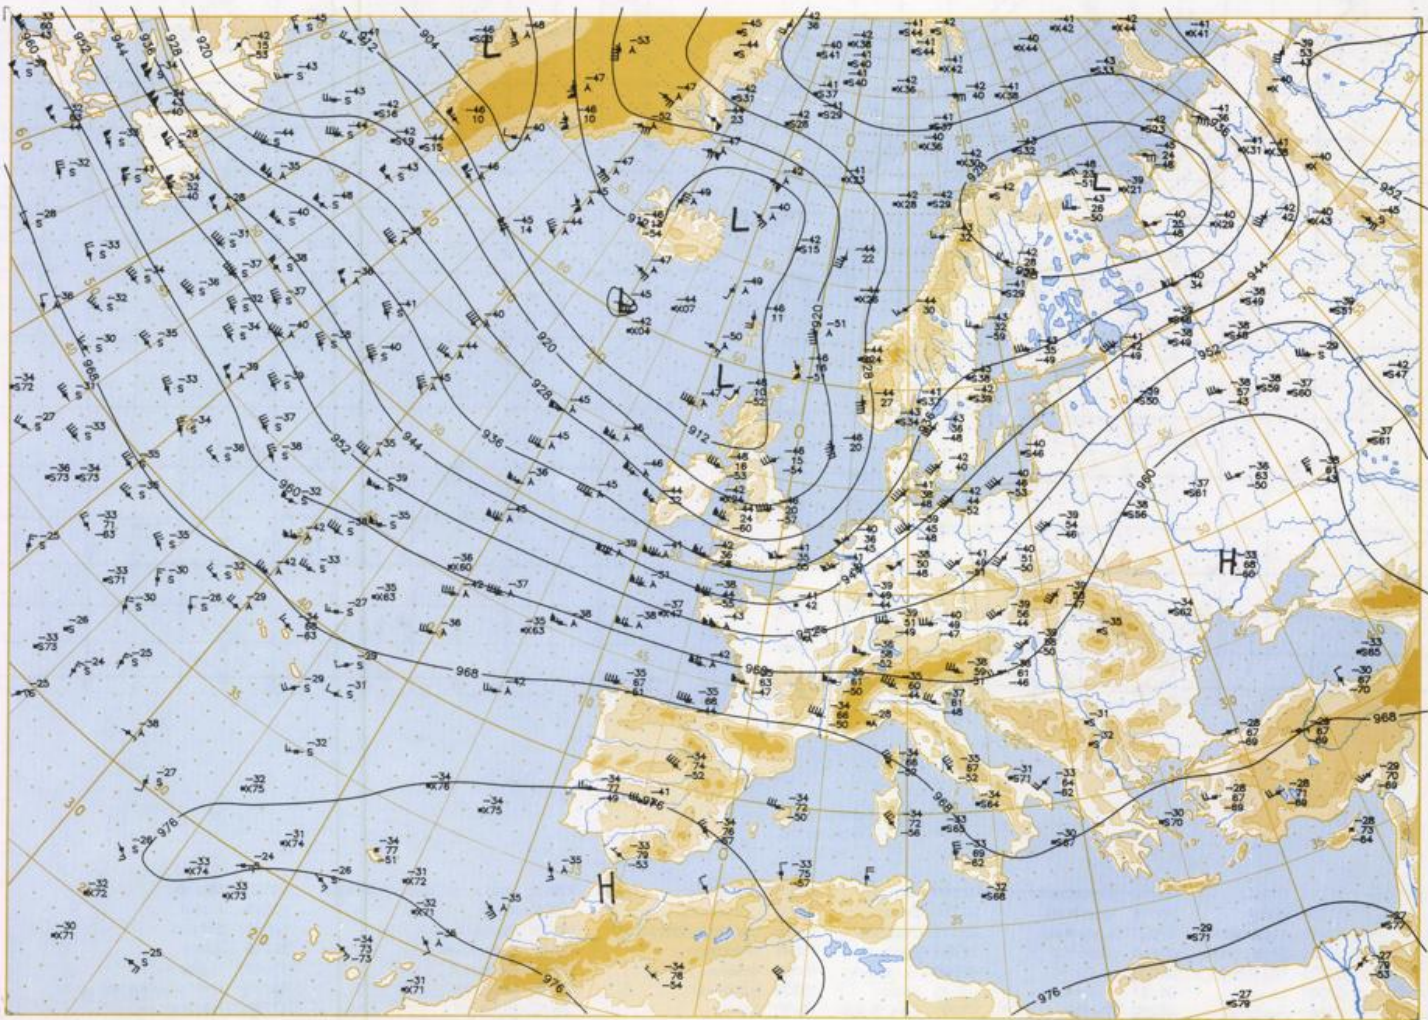

300 hPa 12 UTC