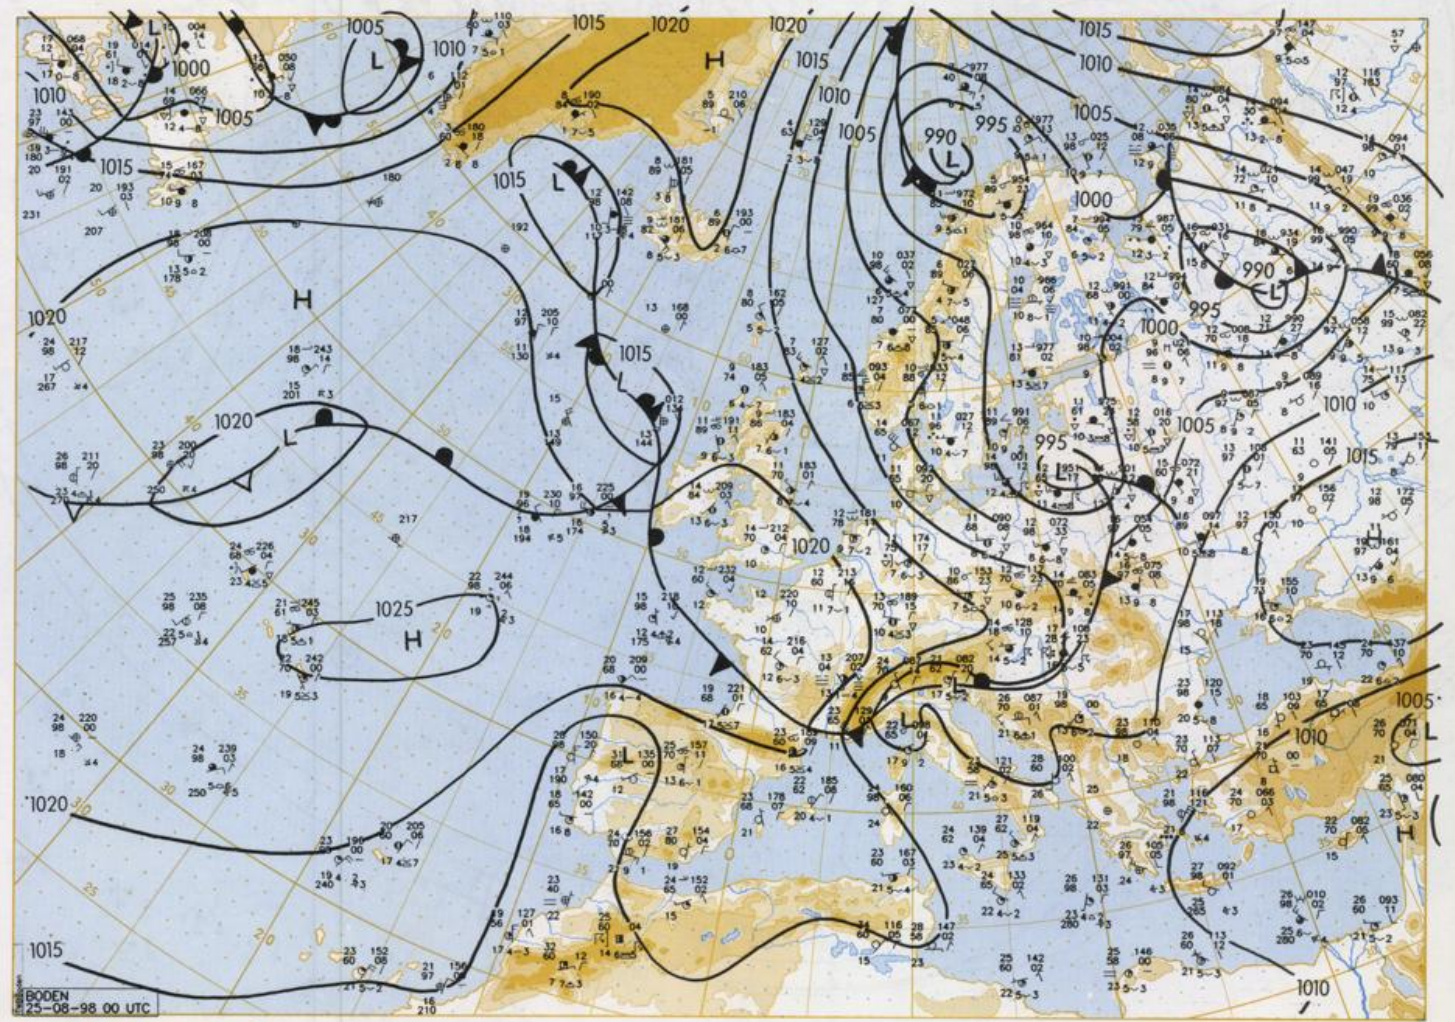

Stereogr. proj. 1:30 000 000 60°N

Surface chart 00 UTC

Der Umwelt zuliebe: gedruckt auf chlorfrei gebleichtem Papier.

Surface chart 12 UTC

500 hPa 12 UTC

Scale: 1:60 000 000 60°N

200 hPa 12 UTC

Scale: 1:60 000 000 60°N