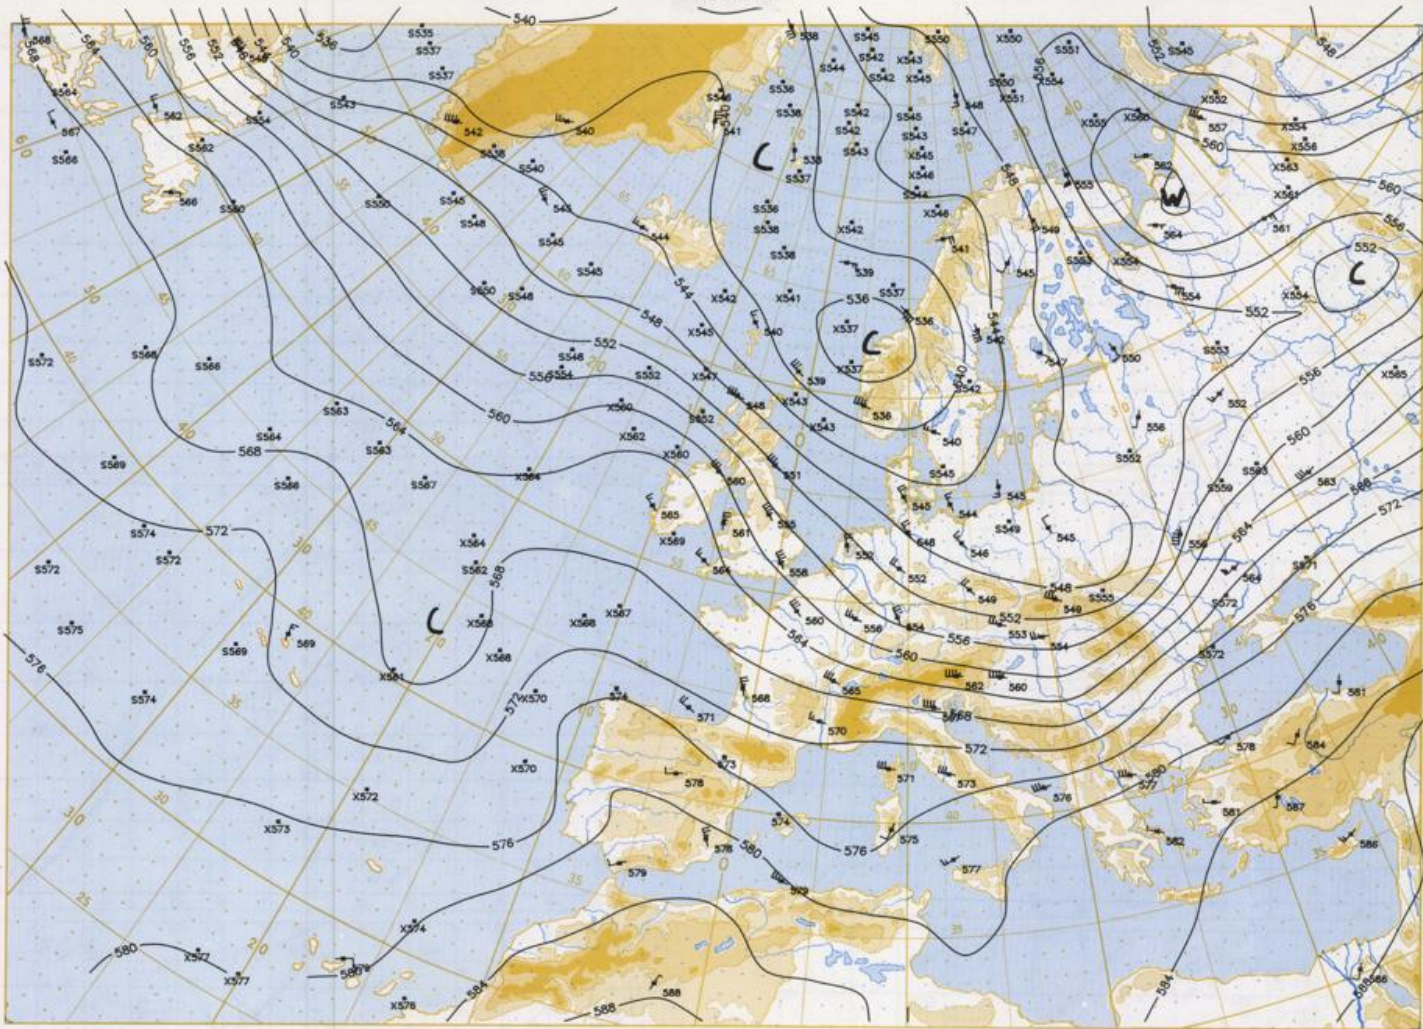

100 hPa 12 UTC

Steckbrief: 1:60.000.000 60°N

Stereogr. proj. 1:30 000 000 in 60°N

850 hPa 12 UTC

700 hPa 12 UTC

Stereogr. proj. 1:30 000 000 in 60°N

500/1000 hPa 12 UTC

300 hPa 12 UTC

Aerological  
Diagramms  
12 UTC

- |                 |                    |                 |                         |                               |                        |
|-----------------|--------------------|-----------------|-------------------------|-------------------------------|------------------------|
| 01241 Orland    | 03882 Herstmouceux | 06610 Payeme    | 10184 Greifswald        | 10858 München-Oberschleißheim | 16080 Milano           |
| 01384 Oslo      | 03808 Camborne     | 07710 Brest     | 10393 Lindenberg        | 11035 Wien                    | 16245 Roma             |
| 01415 Stavanger | 03920 Long Kesh    | 07145 Trappes   | 10486 Dresden-Wahnsdorf | 11520 Praha-Libus             | 16320 Brindisi         |
| 02465 Stockholm | 03953 Valentia     | 07481 Lyon      | 10548 Meiningen         | 12374 Legionowo               | 16716 Athen            |
| 02527 Goteborg  | 04018 Keflavik     | 07510 Bordeaux  | 10035 Schleswig         | 12843 Budapest                | 17062 Istanbul         |
| 03005 Lerwick   | 06181 Kobenhavn    | 07645 Nimes     | 10338 Hannover          | 13275 Beograd                 | 40179 Bet Dagan/Israel |
| 03240 Boulmer   | 06260 De Bill      | 08001 La Coruna | 10410 Essen             | 15420 Bukarest                | 17130 Ankara           |
| 03496 Hemsby    | 06447 Uccle        | 08579 Lisboa    | 10739 Stuttgart         | 16044 Udine                   | 27612 Moskava          |