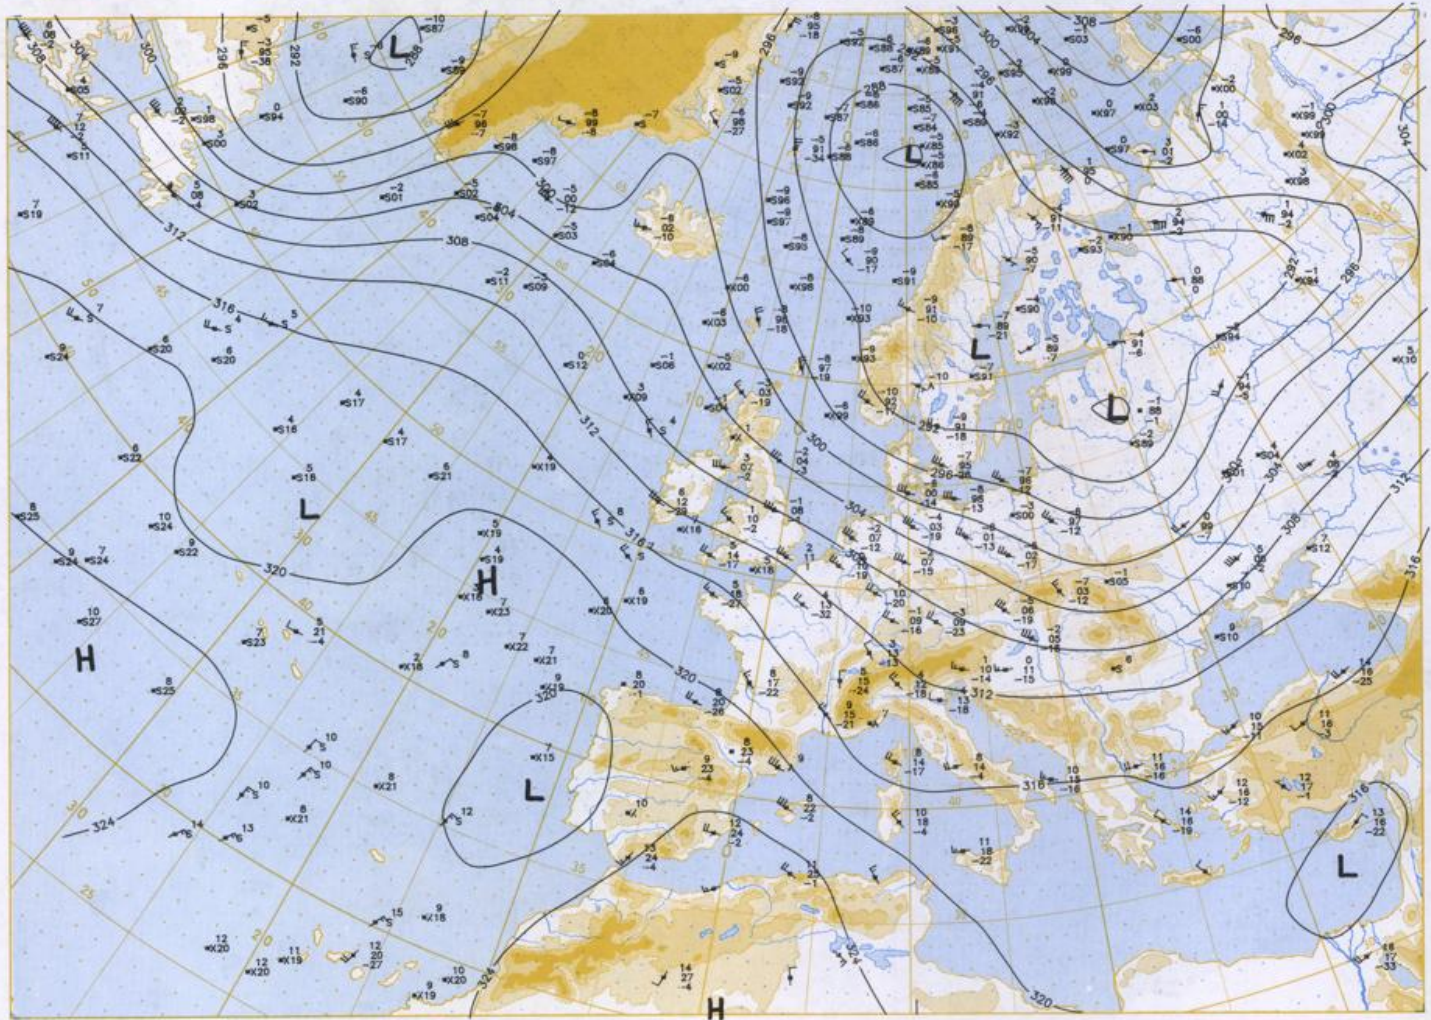

700 hPa 12 UTC