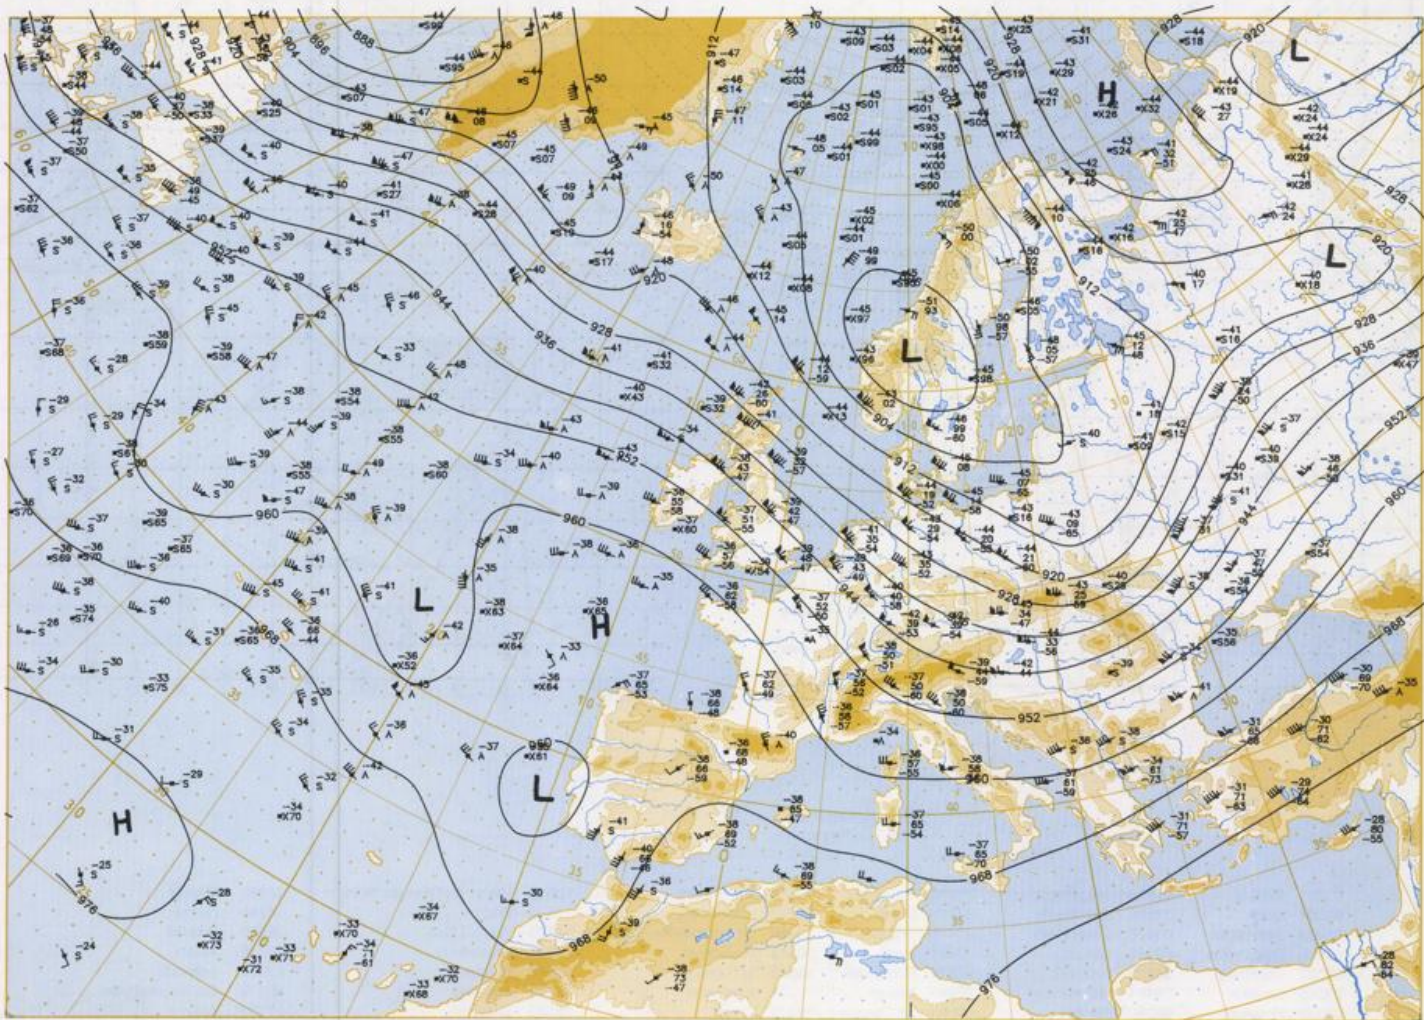

100 hPa 12 UTC

Steckbrief: 1:60.000.000 60°N

Stereogr. proj. 1:30 000 000 in 60°N

850 hPa 12 UTC

700 hPa 12 UTC

Stereogr. proj. 1:30 000 000 in 60°N

500/1000 hPa 12 UTC

300 hPa 12 UTC

Aerological  
Diagramms  
12 UTC

- |                 |                    |                 |                         |                               |                        |
|-----------------|--------------------|-----------------|-------------------------|-------------------------------|------------------------|
| 01241 Orland    | 03882 Herstmouceux | 06610 Payeme    | 10184 Greifswald        | 10858 München-Oberschleißheim | 16080 Milano           |
| 01384 Oslo      | 03808 Camborne     | 07710 Brest     | 10393 Lindenberg        | 11035 Wien                    | 16245 Roma             |
| 01415 Stavanger | 03920 Long Kesh    | 07145 Trappes   | 10486 Dresden-Wahnsdorf | 11520 Praha-Libus             | 16320 Brindisi         |
| 02465 Stockholm | 03953 Valentia     | 07481 Lyon      | 10548 Meiningen         | 12374 Legionowo               | 16716 Athen            |
| 02527 Goteborg  | 04018 Keflavik     | 07510 Bordeaux  | 10035 Schleswig         | 12843 Budapest                | 17062 Istanbul         |
| 03005 Lerwick   | 06181 Kobenhavn    | 07645 Nimes     | 10338 Hannover          | 13275 Beograd                 | 40179 Bet Dagan/Israel |
| 03240 Boulmer   | 06260 De Bill      | 08001 La Coruna | 10410 Essen             | 15420 Bukarest                | 17130 Ankara           |
| 03496 Hemsby    | 06447 Uccle        | 08579 Lisboa    | 10739 Stuttgart         | 16044 Udine                   | 27612 Moskava          |