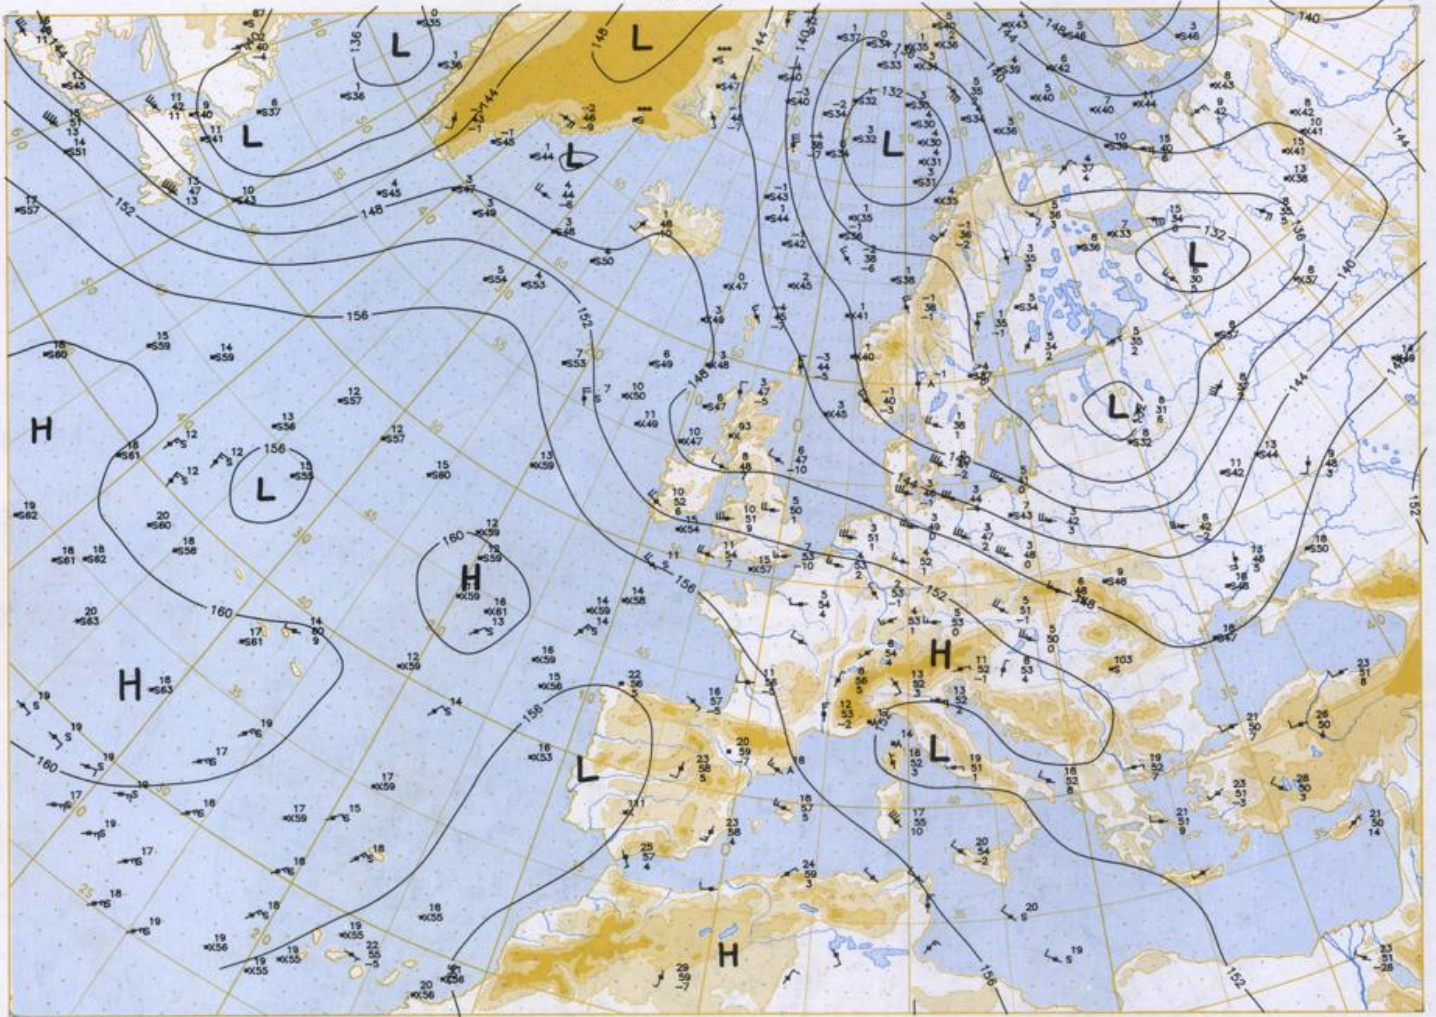

850 hPa 12 UTC

Stereogr. proj. 1:30 000 000 in 60°N