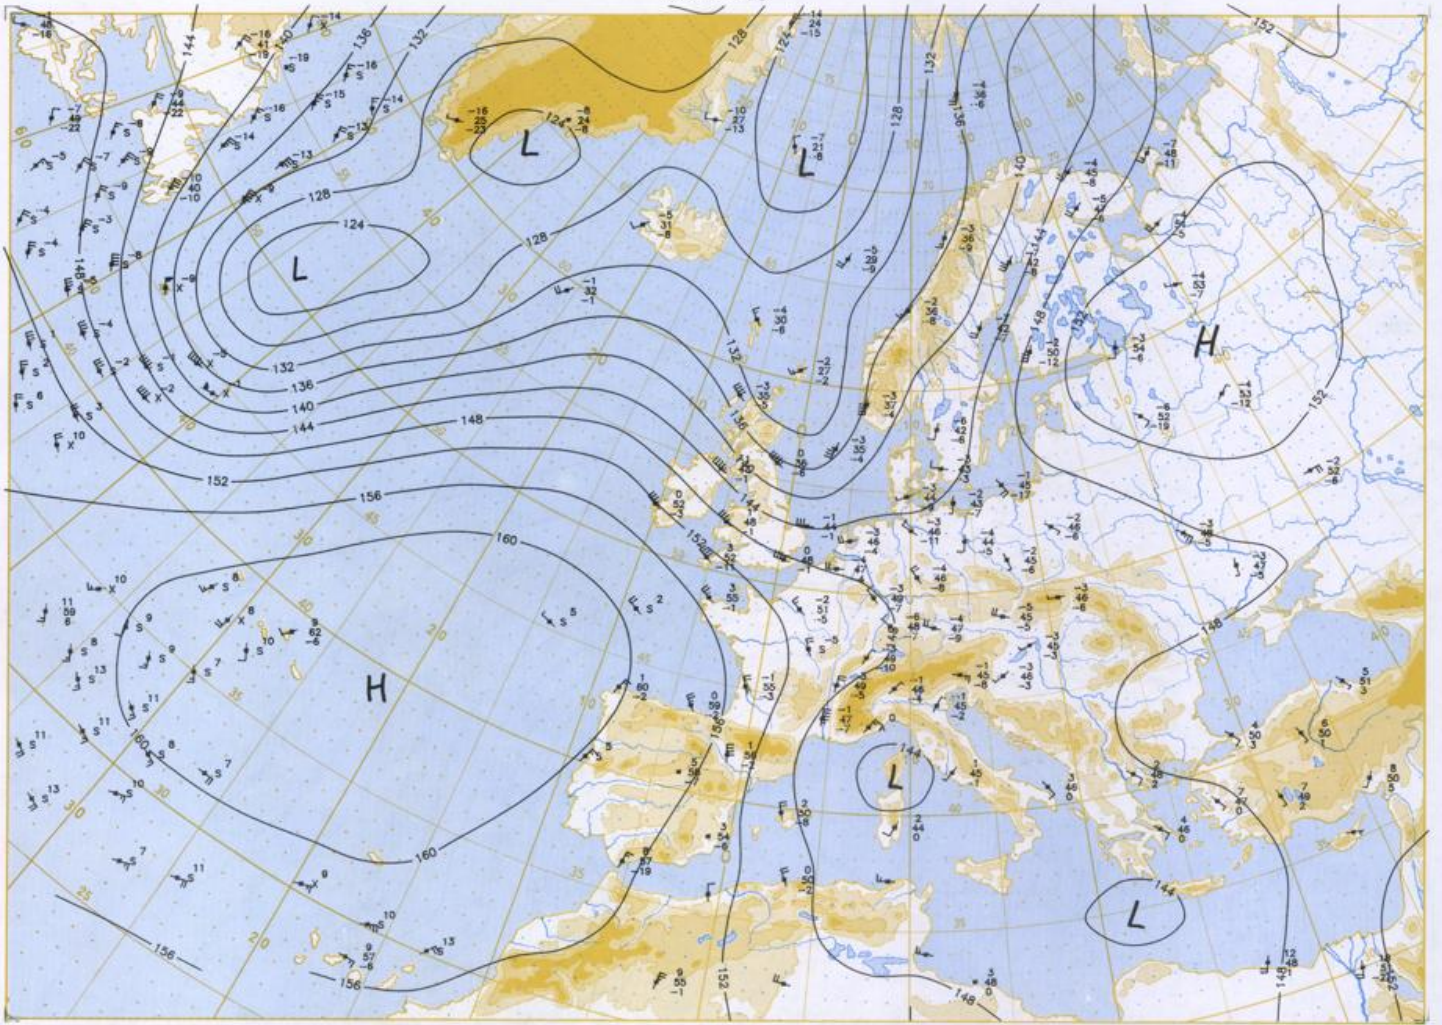

Stereogr. proj., 1:30 000 000 60°N

Surface chart 00 UTC

Der Umwelt zuliebe: gedruckt auf chlorfrei gebleichtem Papier.

Surface chart 12 UTC

500 hPa 12 UTC

Stereogr.-proj. 1:60 000 000 60°N

200 hPa 12 UTC

Scale: 1:60 000 000  
Projection: N

100 hPa 12 UTC

26.11.1998

Stereogr. proj. 1:30 000 000 in 60°N

850 hPa 12 UTC

700 hPa 12 UTC

26.11.1998

-7-

Stereogr. proj. 1:30 000 000 in 60°N