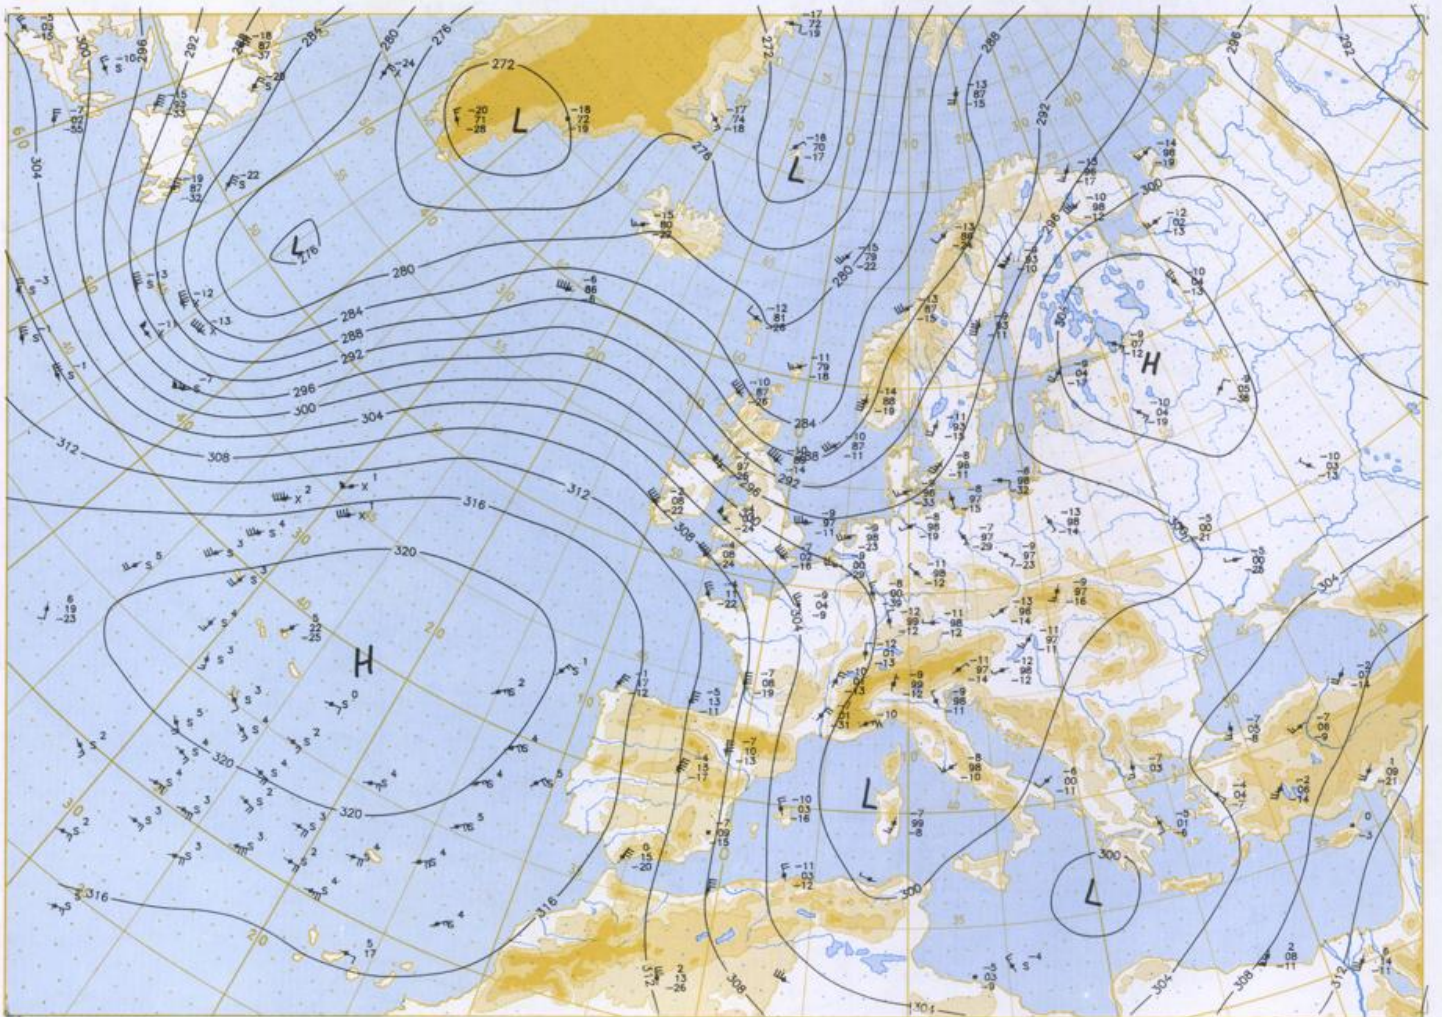

Stereogr. proj., 1:30 000 000 60°N

Surface chart 00 UTC

Der Umwelt zuliebe: gedruckt auf chlorfrei gebleichtem Papier.

Surface chart 12 UTC

500 hPa 12 UTC

Stereogr.-proj. 1:60 000 000 60°N

200 hPa 12 UTC

Scale: 1:60 000 000  
Projection: N

100 hPa 12 UTC

26.11.1998

Stereogr. proj. 1:30 000 000 in 60°N

850 hPa 12 UTC

700 hPa 12 UTC

26.11.1998

-7-

Stereogr. proj. 1:30 000 000 in 60°N