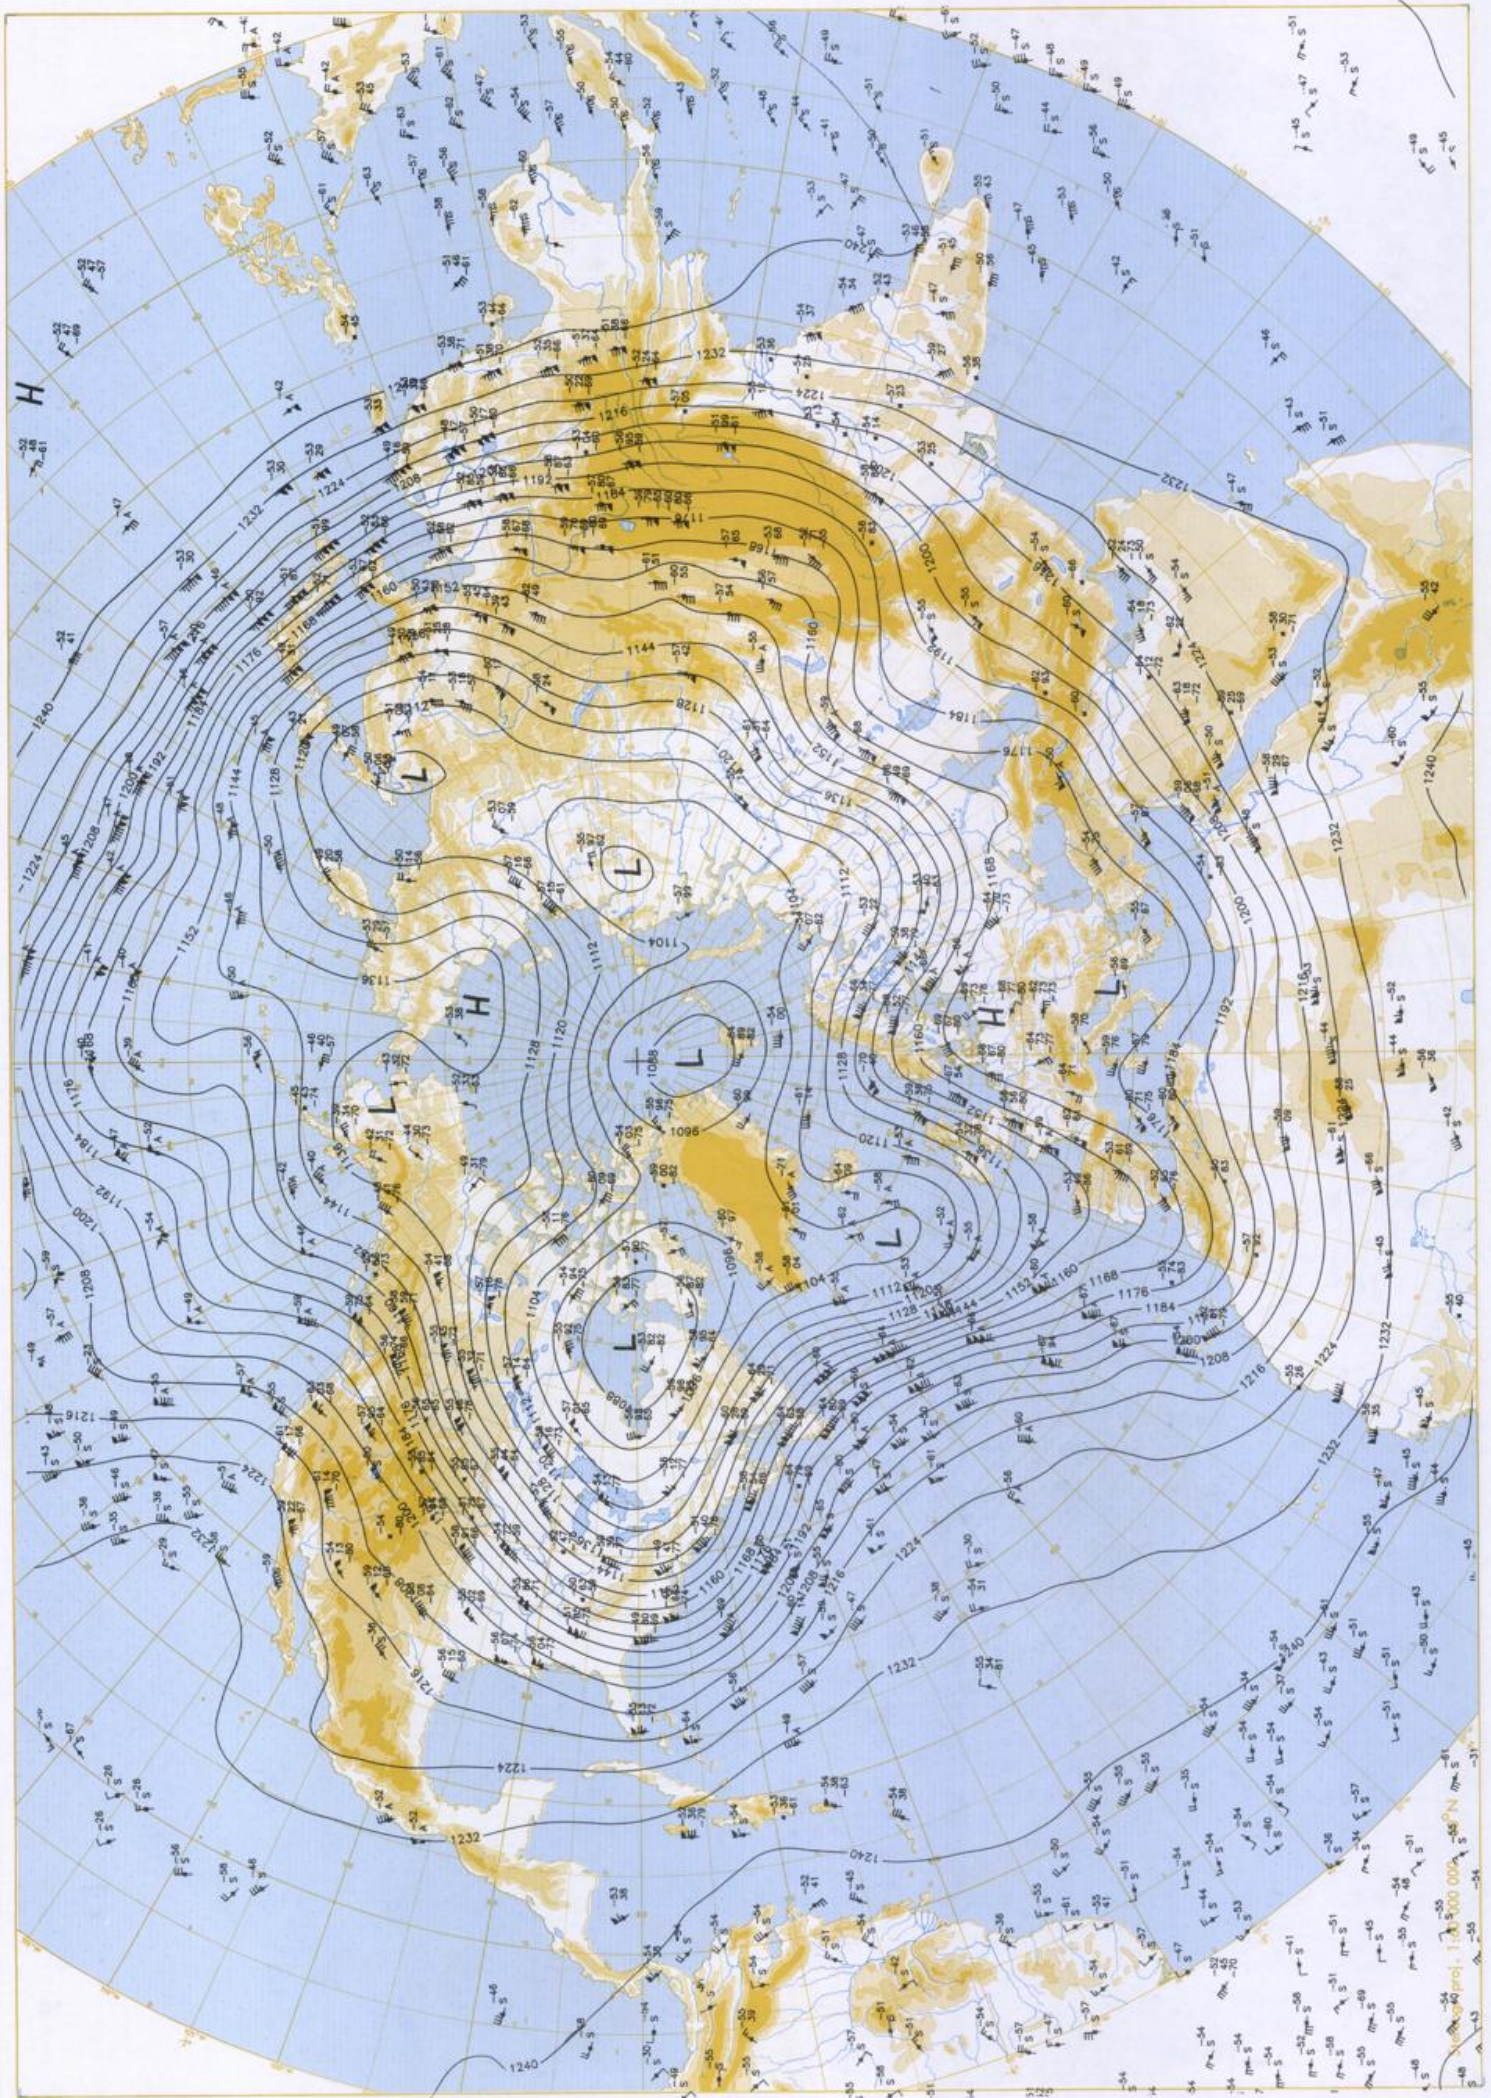

200 hPa 12 UTC