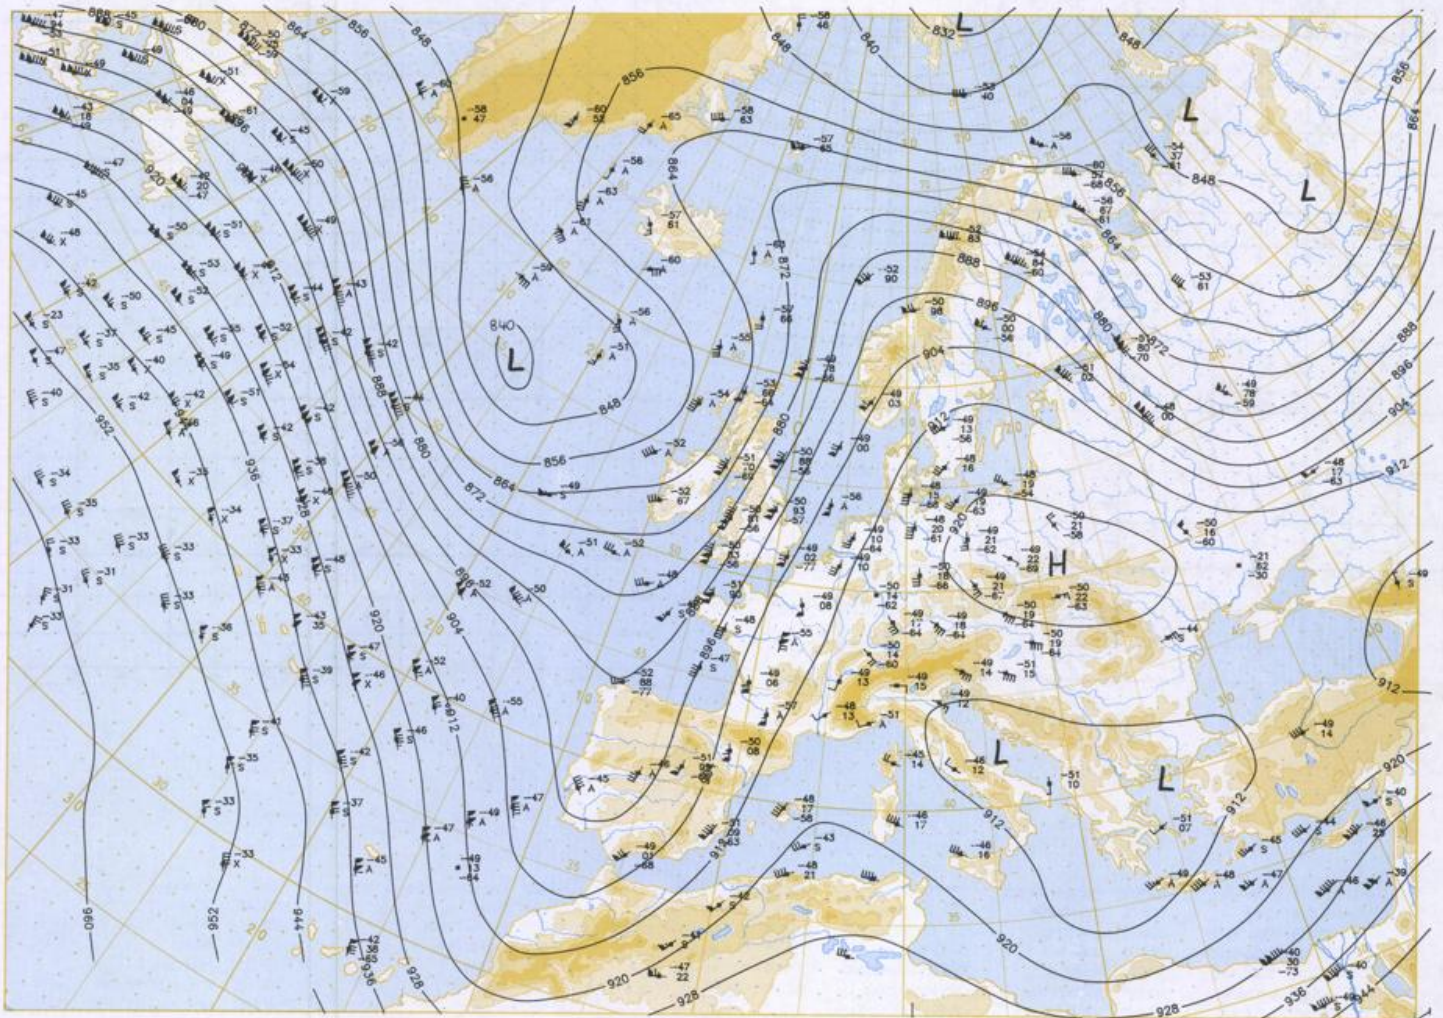

300 hPa 12 UTC