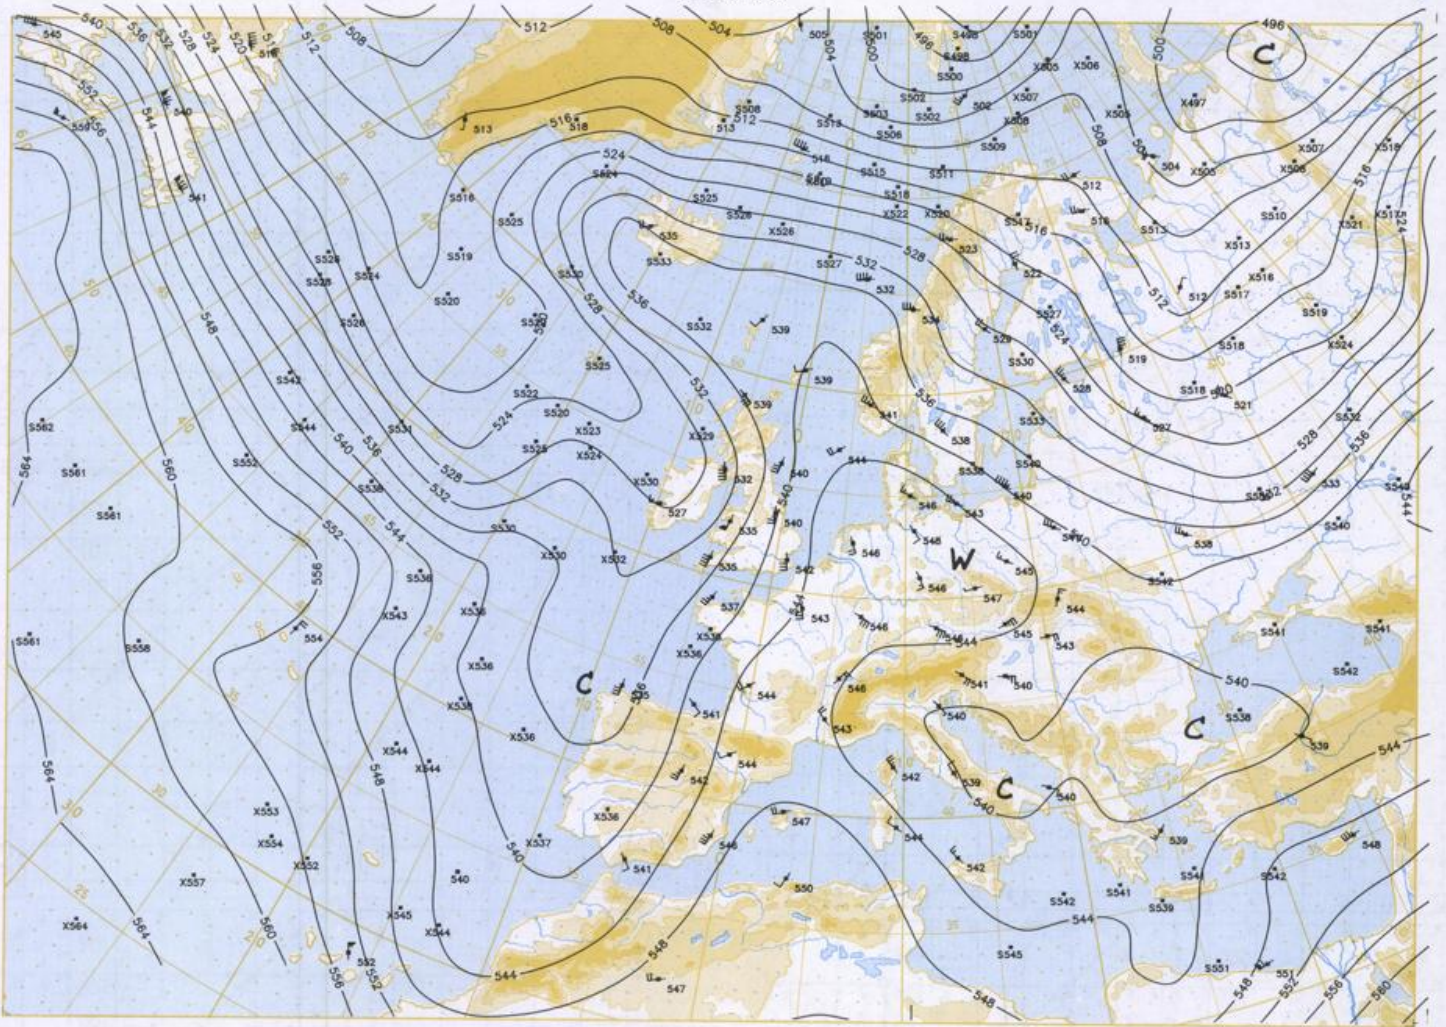

500 hPa 12 UTC

Scale: 1:60 000 000 60°N

200 hPa 12 UTC

100 hPa 12 UTC

Scale 1:60 000 000 60°N

Stereogr. proj. 1:30 000 000 in 60°N

850 hPa 12 UTC

700 hPa 12 UTC