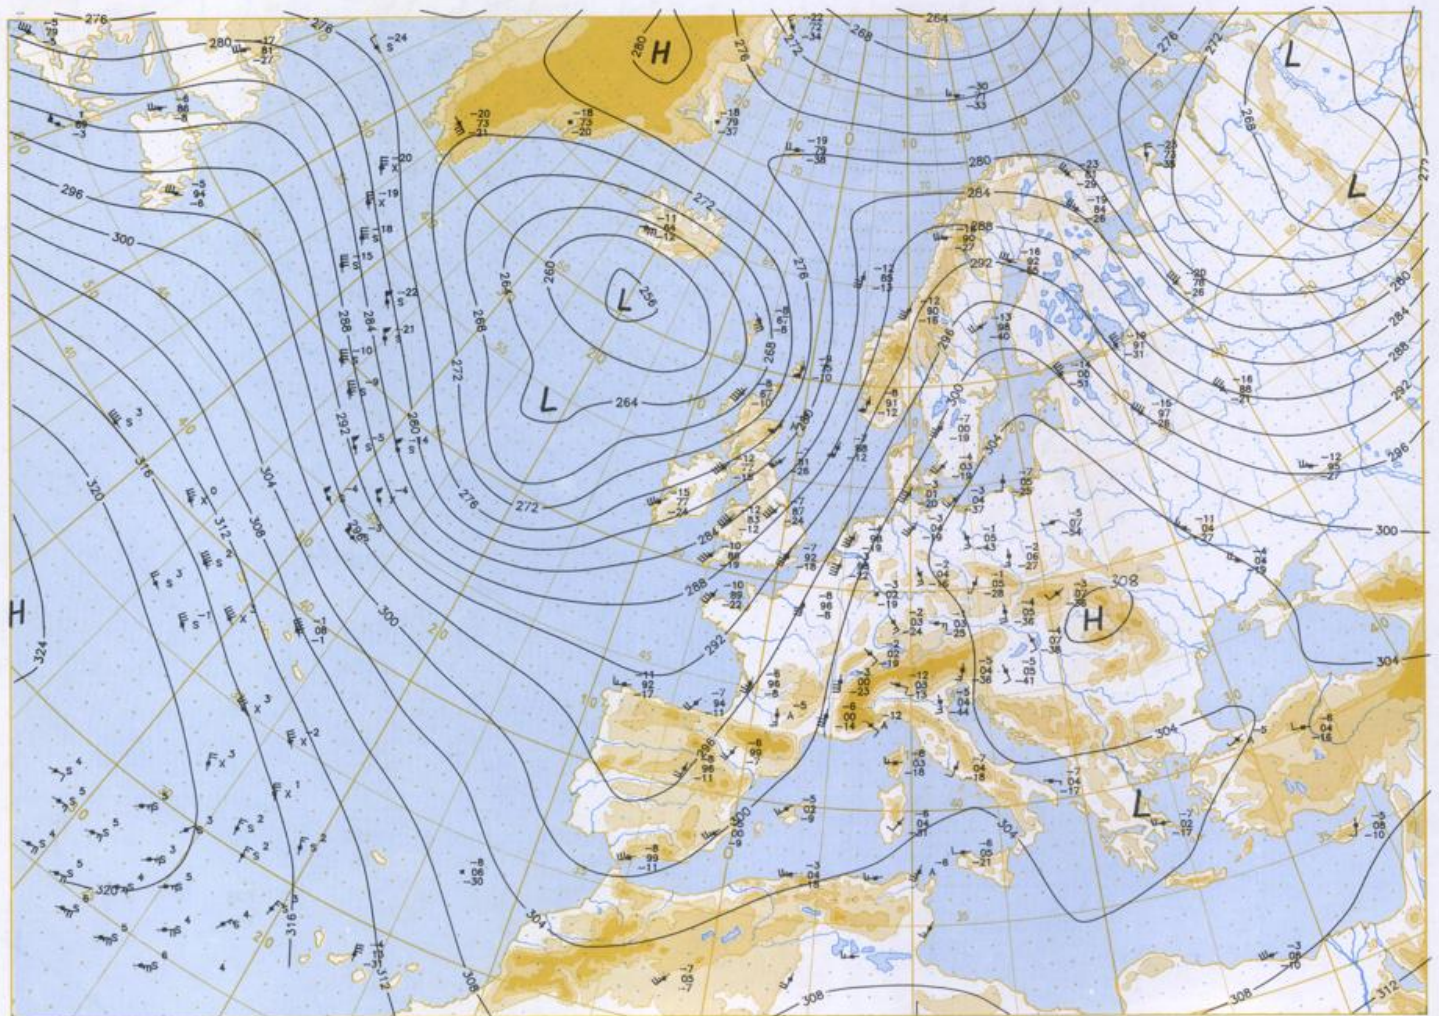

500 hPa 12 UTC

Scale: 1:60 000 000 60°N

200 hPa 12 UTC

100 hPa 12 UTC

Scale 1:60 000 000 60°N

Stereogr. proj. 1:30 000 000 in 60°N

850 hPa 12 UTC

700 hPa 12 UTC