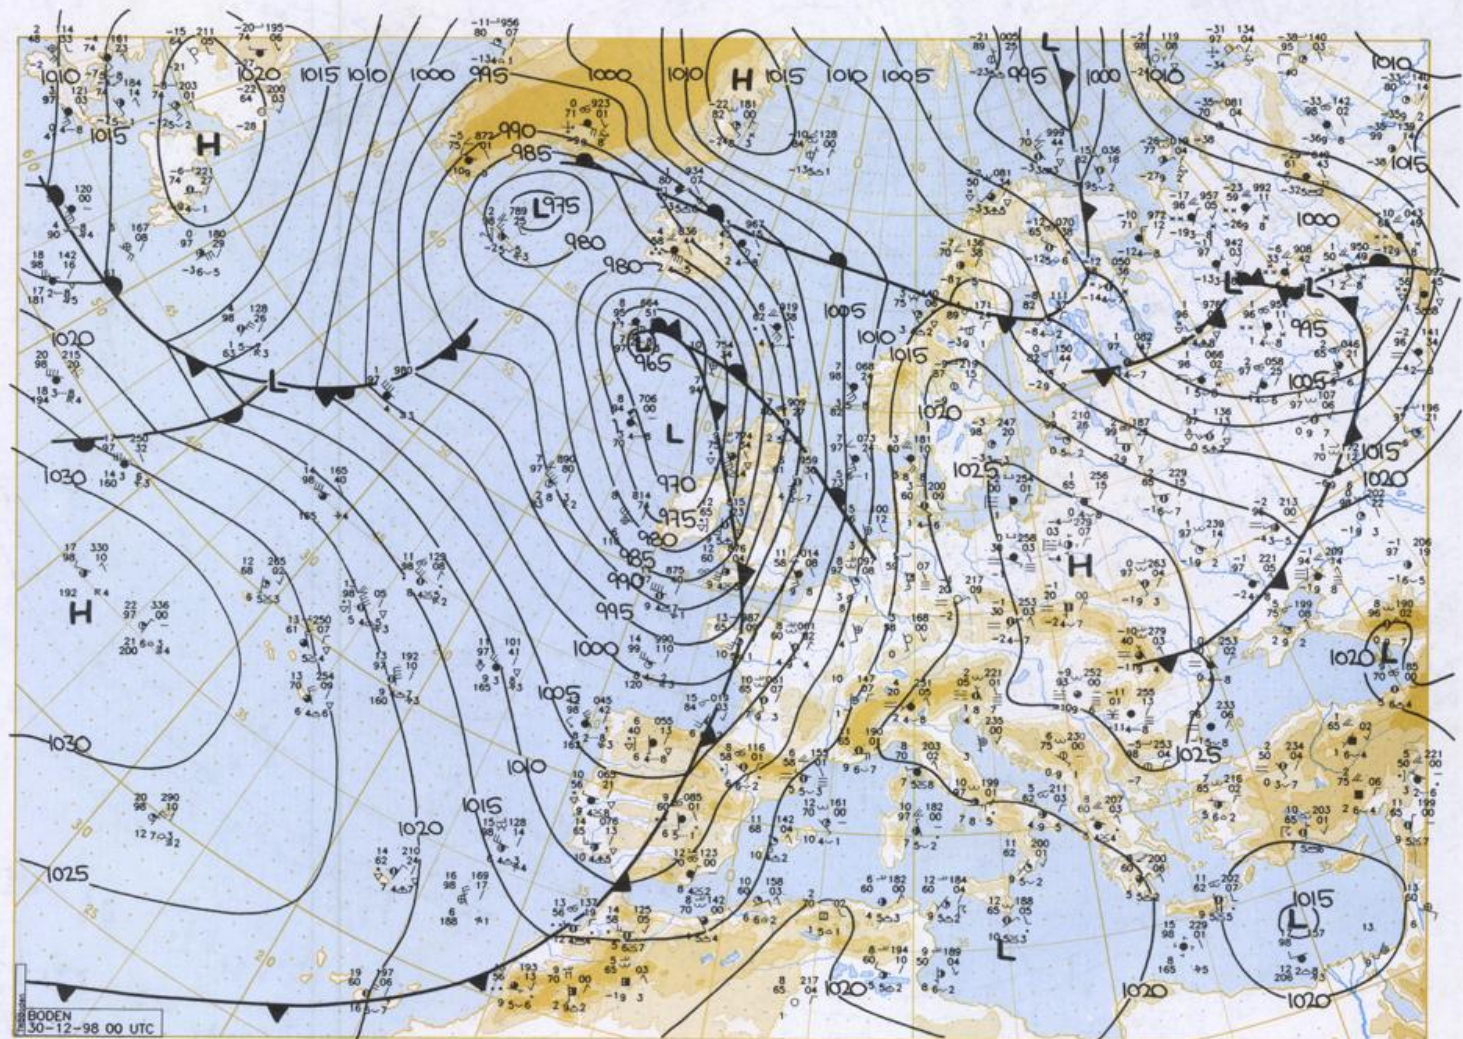

Stereogr., proj. 1:30 000 000 60°N

Surface chart 00 UTC

Der Umwelt zuliebe: gedruckt auf chlorfrei gebleichtem Papier.

Surface chart 12 UTC

60 50 40 30 20 10 0 10 20 30 40 50 60 N  
30 20 10 0 10 20 30 40 50 60 E  
30-12-98 12 UTC