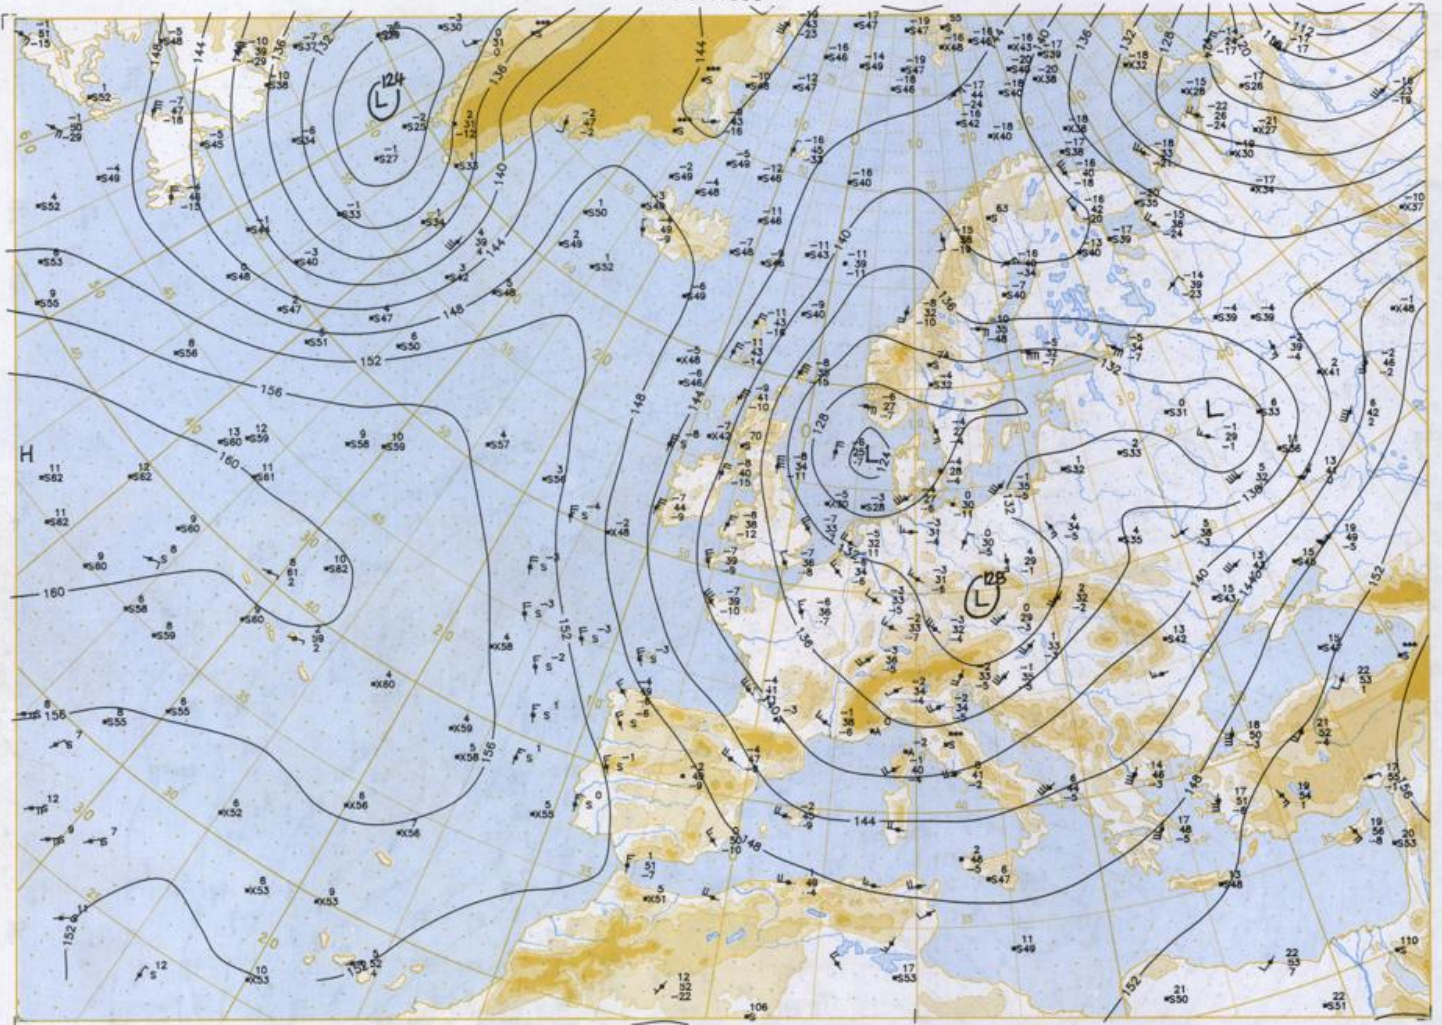

Stereogr. proj. 1:30 000 000 60°N

Surface chart 00 UTC

Stereogr. proj. 1:60 000 000 60°N

500 hPa 12 UTC

Stereogr.-proj. 1:60 000 000 60°N

200 hPa 12 UTC

100 hPa 12 UTC

Stereogr. proj. 1:60 000 000 60°N