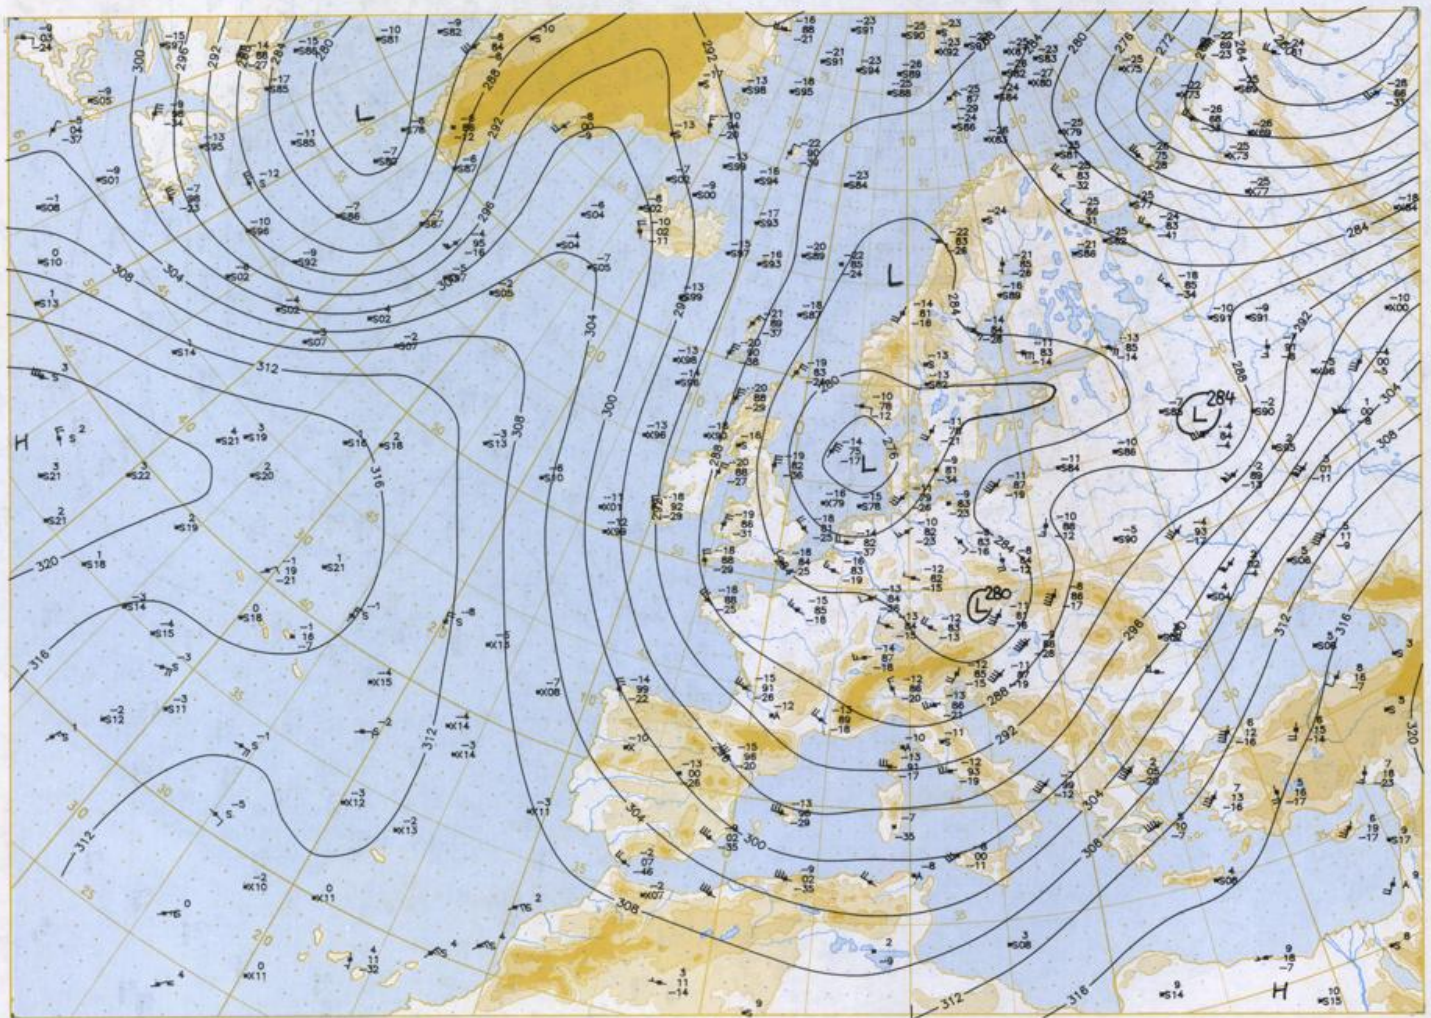

Stereogr. proj. 1:30 000 000 60°N

Surface chart 00 UTC

Stereogr. proj. 1:60 000 000 60°N

500 hPa 12 UTC

Stereogr.-proj. 1:60 000 000 60°N

200 hPa 12 UTC

100 hPa 12 UTC

Stereogr. proj. 1:60 000 000 60°N

Stereogr. proj. 1:30 000 000 in 60°N

850 hPa 12 UTC

700 hPa 12 UTC

12.04.1998

Stereogr. proj. 1:30 000 000 in 60°N

500/1000 hPa 12 UTC

300 hPa 12 UTC

Aerological Diagramms 12 UTC