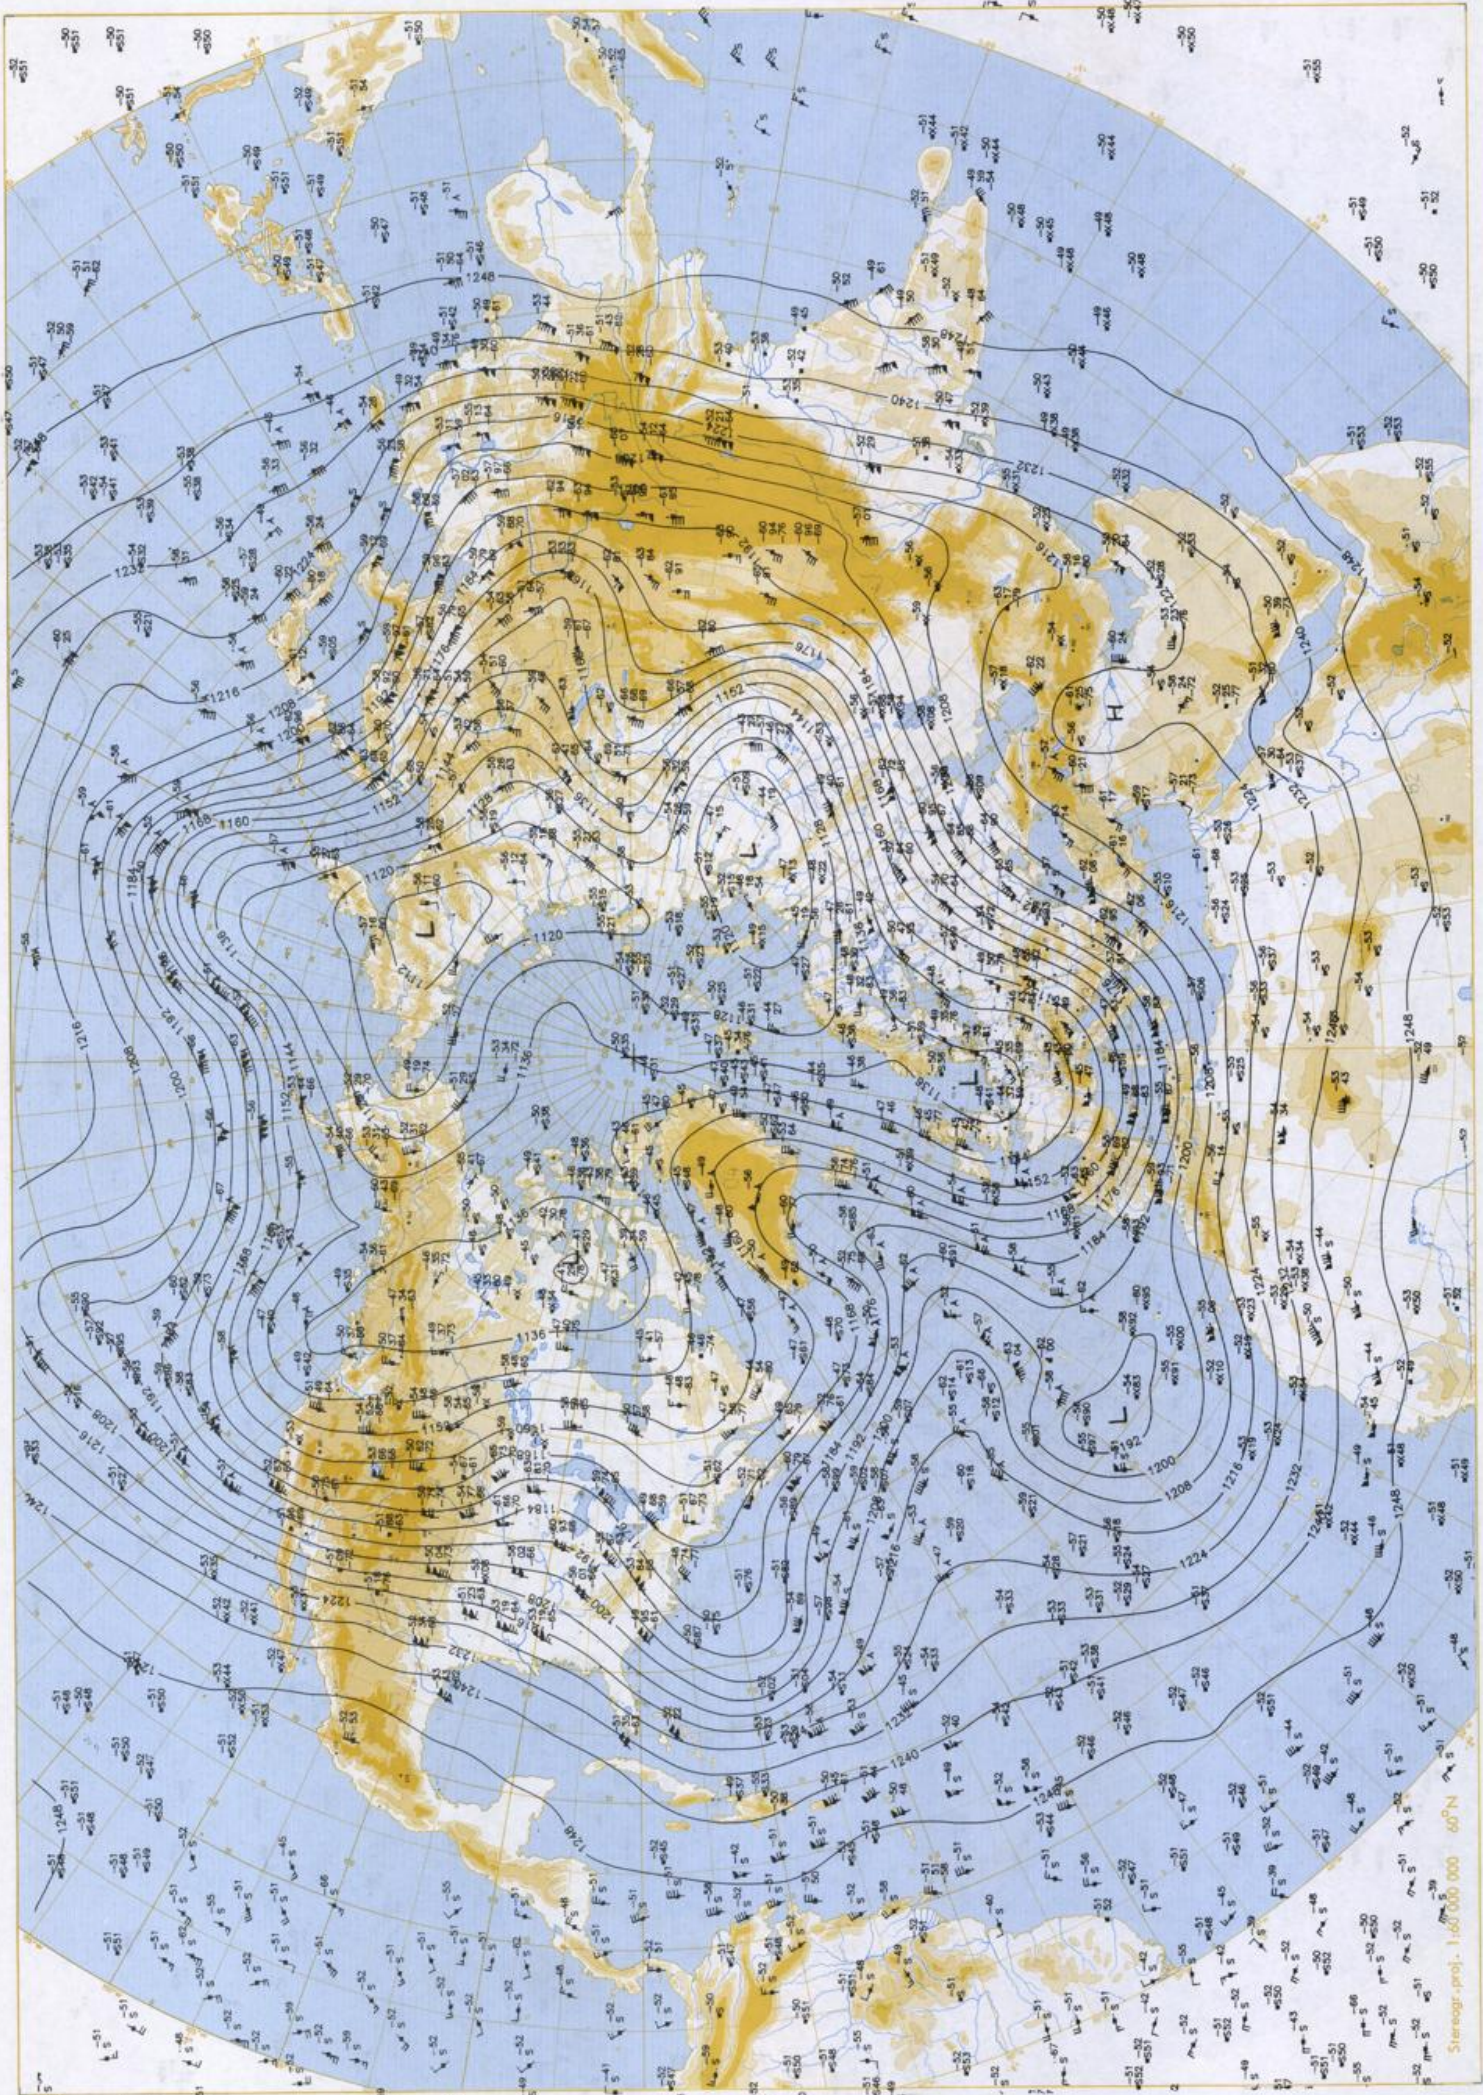

### Contenido

Análisis superficie 00 UTC  
Análisis en superficie hemisferio norte 12 UTC  
Topografía de la superficie de 500 hPa hemisferio norte 12 UTC  
Topografía de la superficie de 200 hPa hemisferio norte 12 UTC  
Topografía de la superficie de 100 hPa hemisferio norte 12 UTC  
850 hPa 12 UTC, 700 hPa 12 UTC  
Relativa 500/1000 hPa 12 UTC  
300 hPa 12 UTC  
Diagramas aerológicos 12 UTC

Stereogr. proj. 1:30 000 000 60°N

Surface chart 00 UTC

Stereogr. proj. 1:60 000 000 60°N

500 hPa 12 UTC

Stereogr.-proj. 1:60 000 000 60°N

200 hPa 12 UTC

100 hPa 12 UTC

Stereogr. proj. 1:60 000 000 60°N