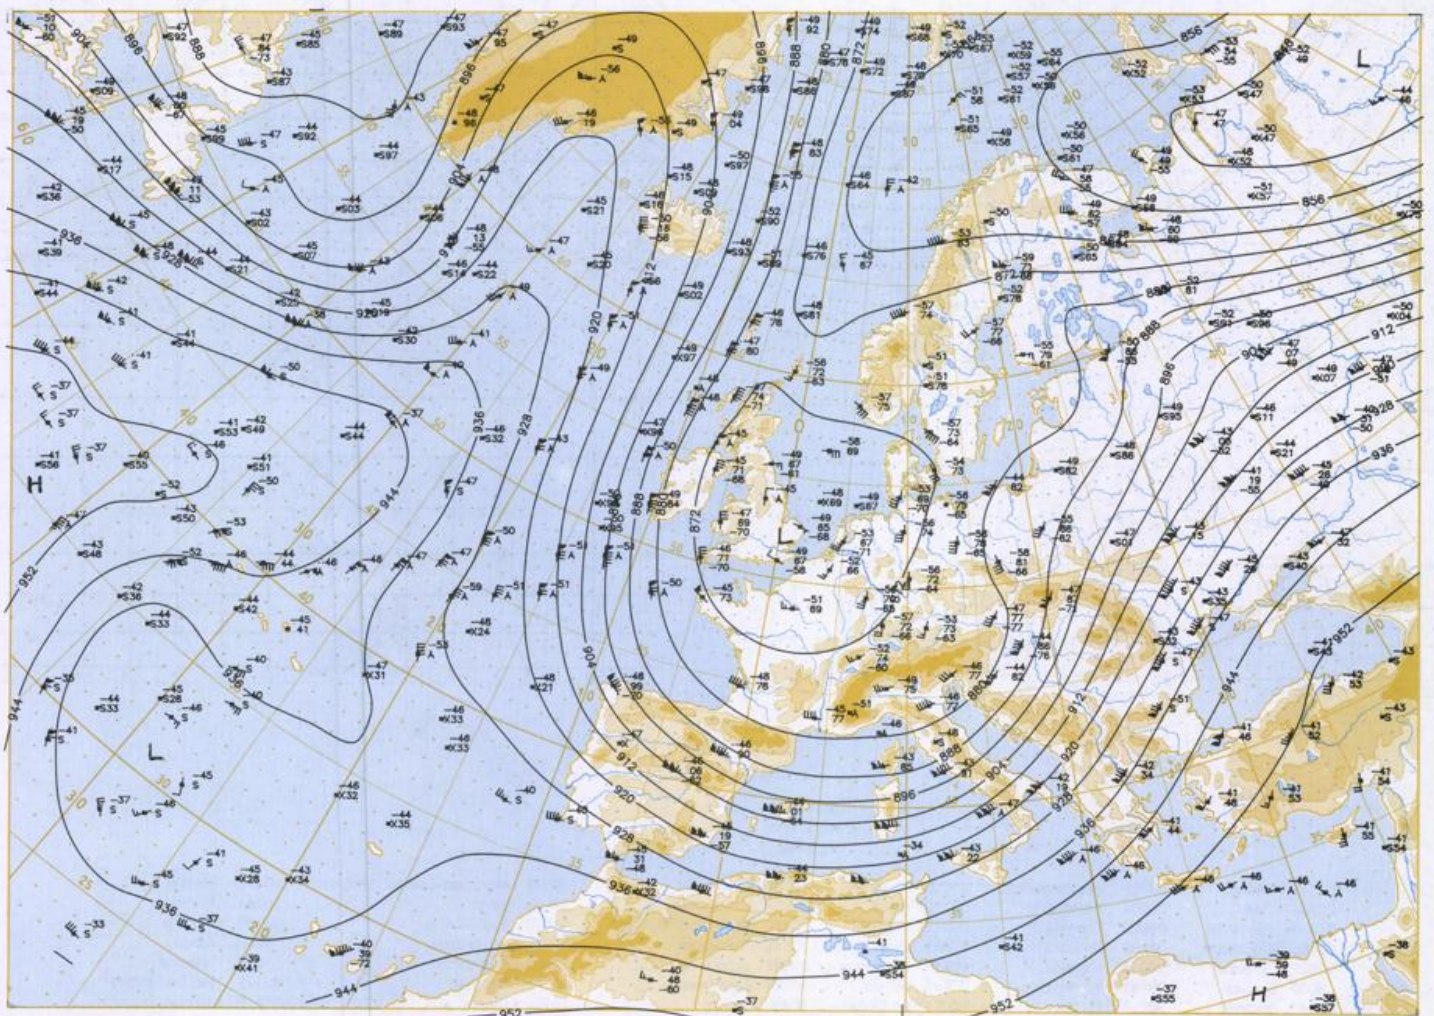

Stereogr. proj. 1:30 000 000 60°N

Surface chart 00 UTC

Stereogr. proj. 1:60 000 000 60°N

500 hPa 12 UTC

Stereogr.-proj. 1:60 000 000 60°N

200 hPa 12 UTC

100 hPa 12 UTC

Stereogr. proj. 1:60 000 000 60°N

Stereogr. proj. 1:30 000 000 in 60°N

850 hPa 12 UTC

700 hPa 12 UTC

12.04.1998

Stereogr. proj. 1:30 000 000 in 60°N

500/1000 hPa 12 UTC

300 hPa 12 UTC

Aerological Diagramms 12 UTC