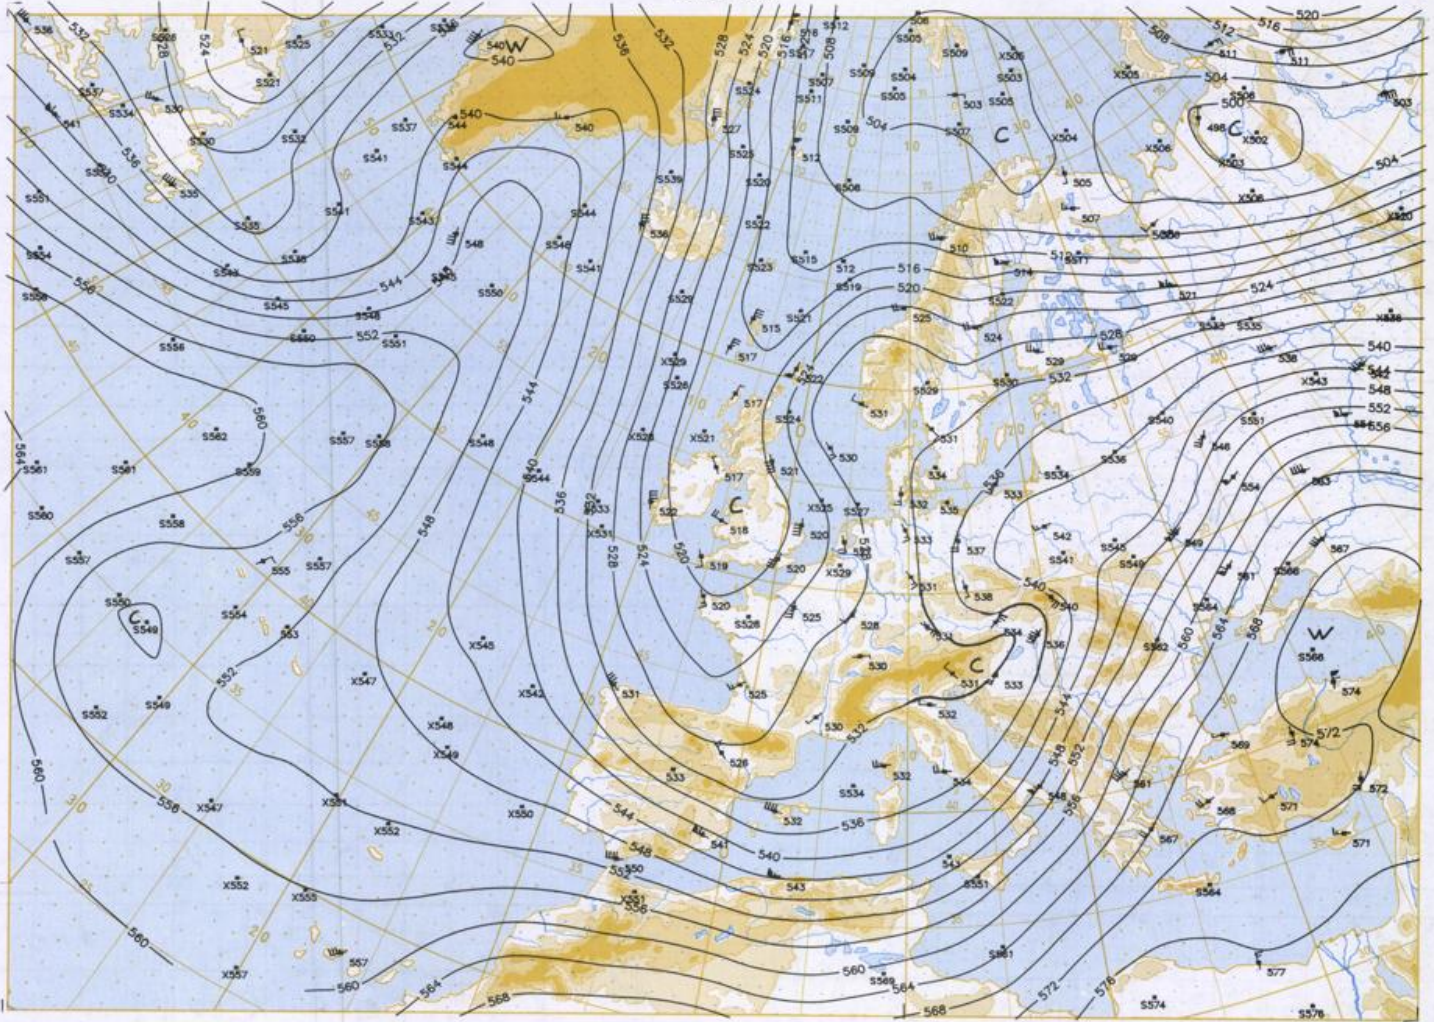

12.04.1998