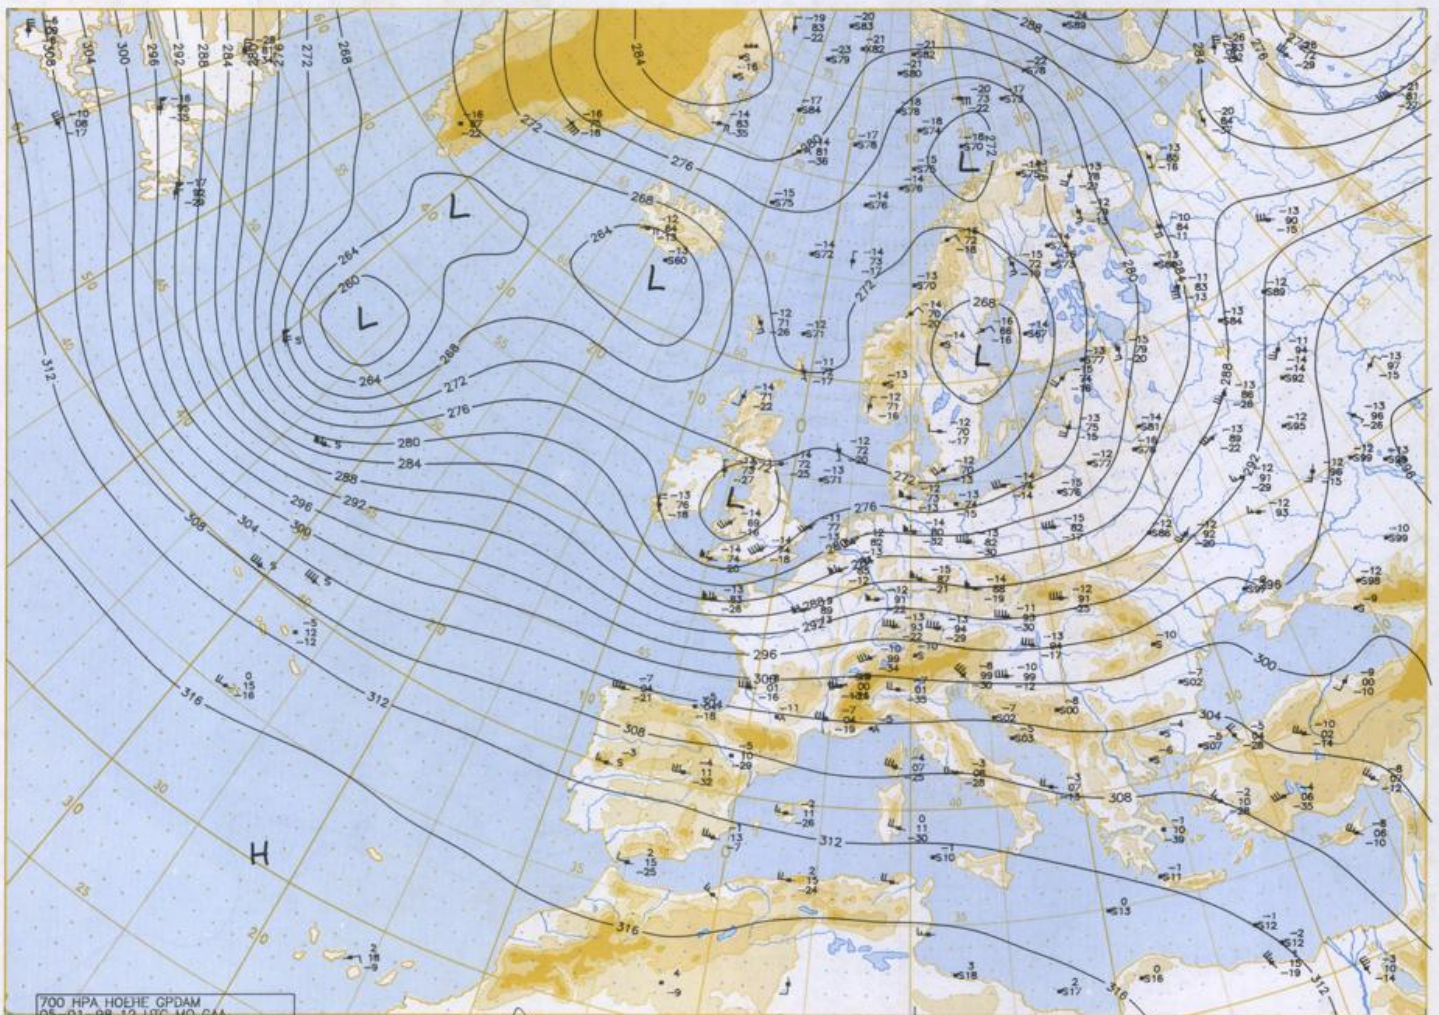

Stereogr. proj., 1:30 000 000 60°N

Surface chart 00 UTC

Surface chart 12 UTC

1:000000000 60°N  
105-01-98 12 UTC

200 hPa 12 UTC

Stereogr.-proj. 1:60 000 60°N

Stereogr. proj. 1:60 000 000 60°N

Stereogr. proj. 1:30 000 000 in 60°N

850 hPa 12 UTC

700 hPa 12 UTC

Stereogr.proj. 1:30 000 000 in 60°N

500/1000 hPa 12 UTC

300 hPa 12 UTC

Aerological Diagramms 12 UTC

- |                 |                    |                 |                         |                               |                        |
|-----------------|--------------------|-----------------|-------------------------|-------------------------------|------------------------|
| 01241 Orland    | 03862 Herstmonceux | 06610 Payame    | 10184 Greifswald        | 10868 München-Oberschleißheim | 16080 Milano           |
| 01384 Oslo      | 03808 Camborne     | 07710 Brest     | 10393 Lindenberg        | 11035 Wien                    | 16245 Roma             |
| 01415 Stavanger | 03920 Long Kesh    | 07145 Trappes   | 10486 Dresden-Wahnsdorf | 11520 Praha-Libus             | 16320 Brindisi         |
| 02465 Stockholm | 03953 Valentia     | 07481 Lyon      | 10548 Meiningen         | 12374 Legionowo               | 16716 Athen            |
| 02527 Goteborg  | 04018 Keflavik     | 07510 Bordeaux  | 10035 Schleswig         | 12843 Budapest                | 17062 Istanbul         |
| 03005 Lerwick   | 06181 Kobenhavn    | 07845 Nimes     | 10338 Hannover          | 13275 Beograd                 | 40179 Bet Dagan/Israel |
| 03240 Boulmer   | 06260 De Bilt      | 08001 La Coruna | 10410 Essen             | 15420 Bukarest                | 17130 Ankara           |
| 03496 Hemsby    | 06447 Uccle        | 08579 Lisboa    | 10739 Stuttgart         | 16044 Udine                   | 27612 Moskava          |