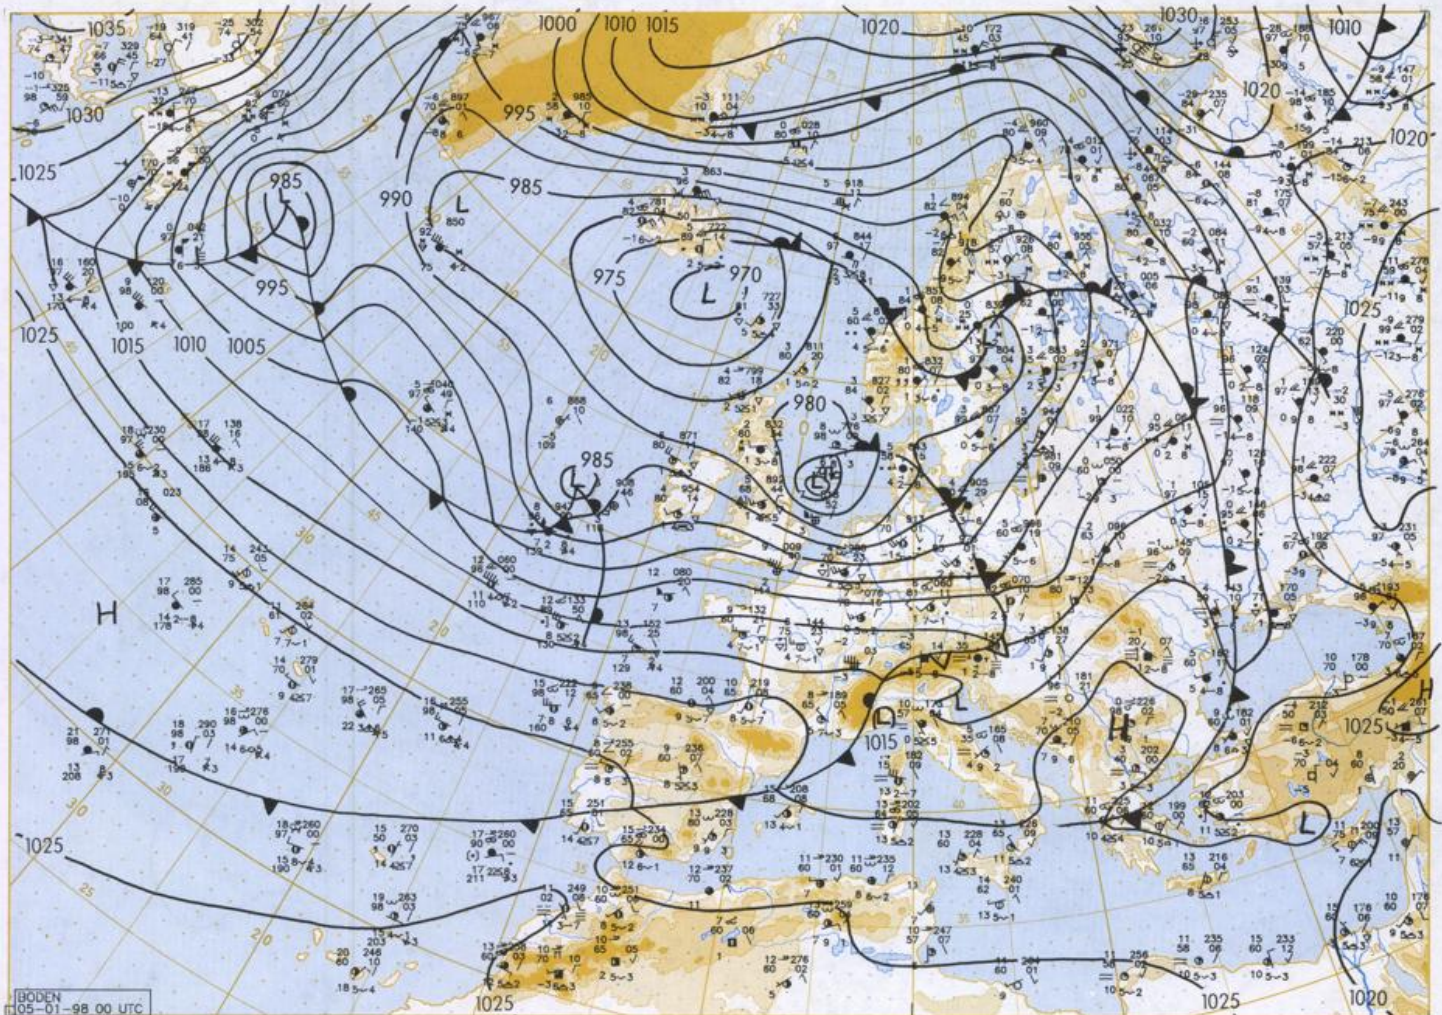

Stereogr. proj., 1:30 000 000 60°N

Surface chart 00 UTC

Surface chart 12 UTC

1:000000000 60°N  
105-01-98 12 UTC

200 hPa 12 UTC

Stereogr.-proj. 1:60 000 60°N

Stereogr. proj. 1:60 000 000 60°N

Stereogr. proj. 1:30 000 000 in 60°N