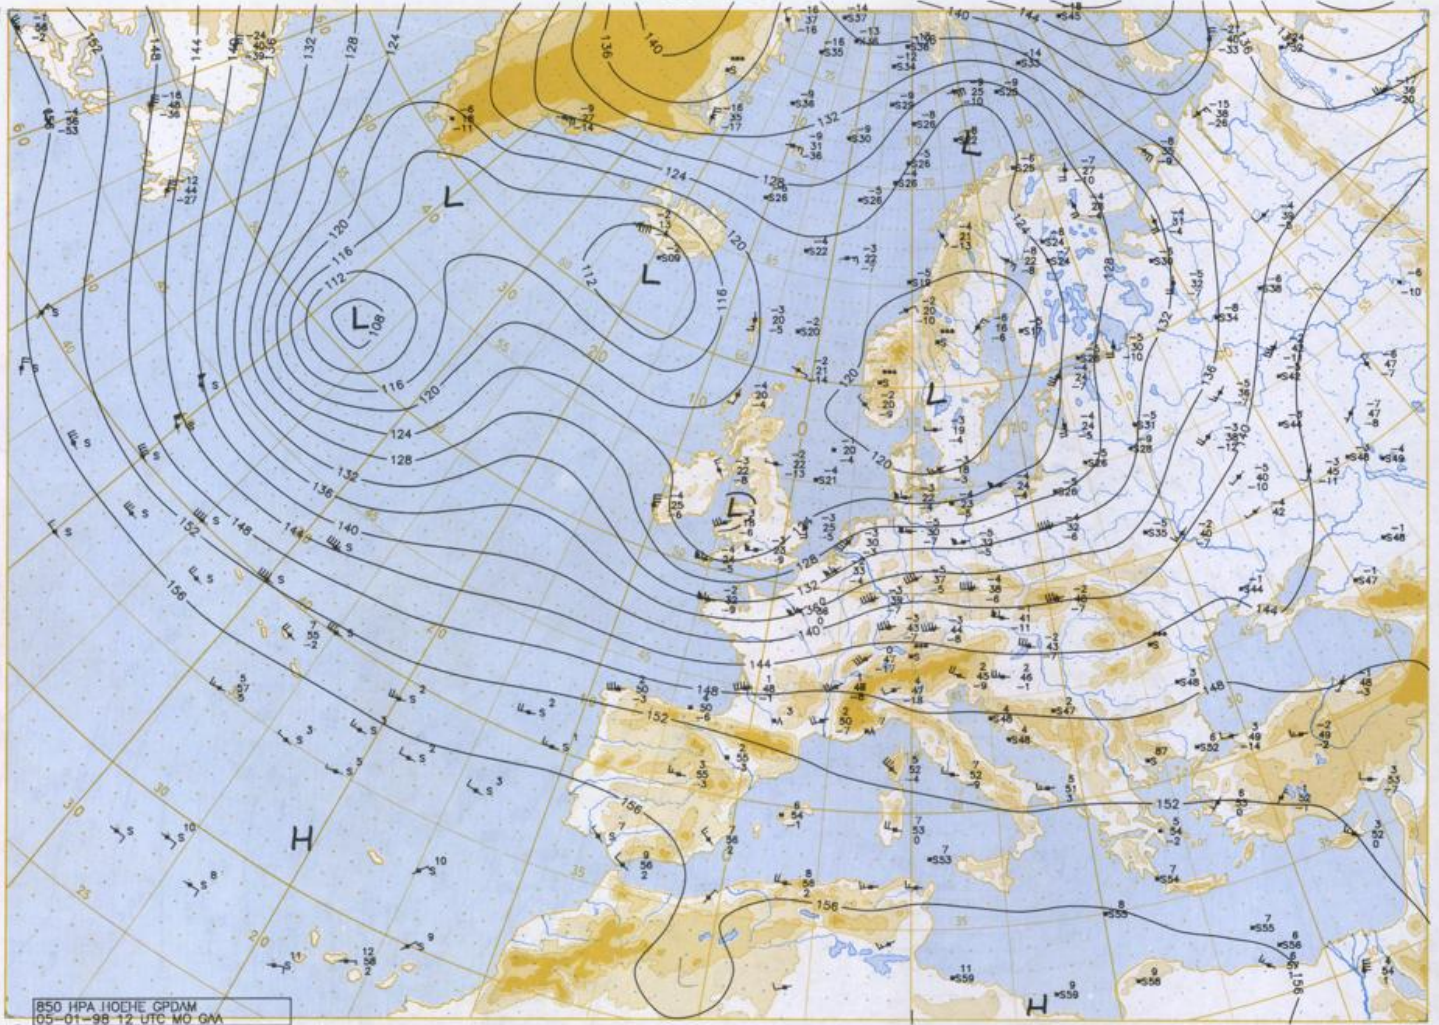

Stereogr. proj., 1:30 000 000 60°N

Surface chart 00 UTC

Surface chart 12 UTC

1:000000000 60°N  
105-01-98 12 UTC

200 hPa 12 UTC

Stereogr.-proj. 1:60 000 60°N

Stereogr. proj. 1:60 000 000 60°N

Stereogr. proj. 1:30 000 000 in 60°N