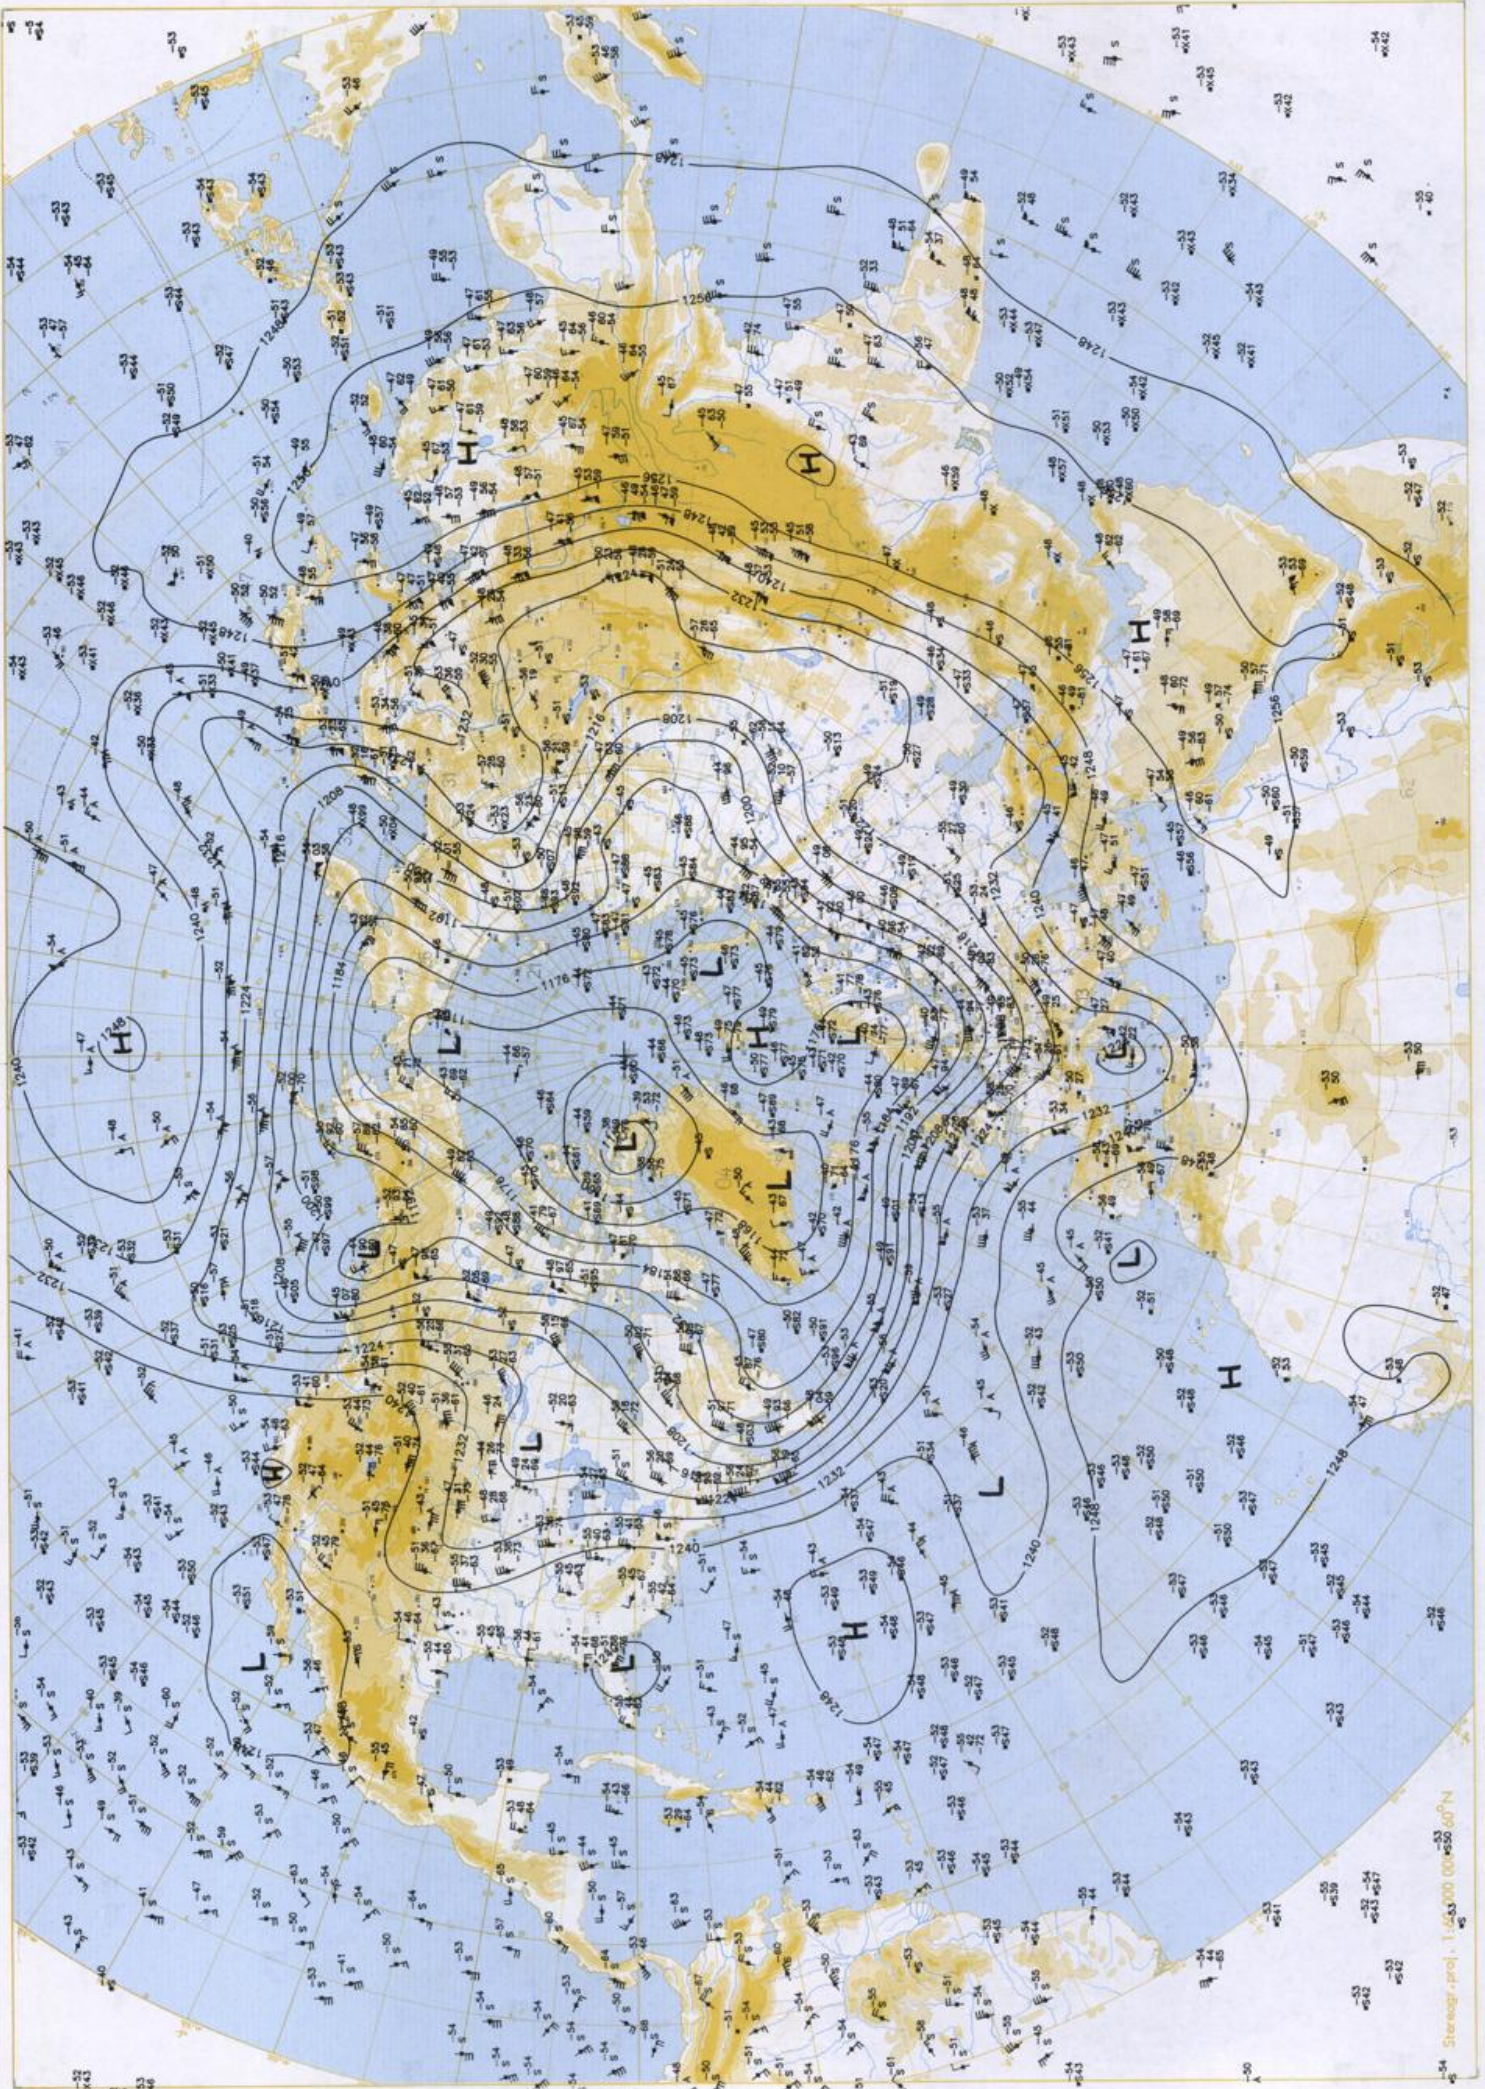

**Contenu**

Carte de surface 00 UTC  
Carte de surface sur l'hémisphère nord 12 UTC  
Surface 500 hPa sur l'hémisphère nord 12 UTC  
Surface 200 hPa sur l'hémisphère nord 12 UTC  
Surface 100 hPa sur l'hémisphère nord 12 UTC  
850 hPa 12 UTC, 700 hPa 12 UTC  
Carte d'épaisseur 500/1000 hPa 12 UTC  
300 hPa 12 UTC  
Diagrammes aérologiques 12 UTC

**Contenido**

Análisis superficie 00 UTC  
Análisis en superficie hemisferio norte 12 UTC  
Topografía de la superficie de 500 hPa hemisferio norte 12 UTC  
Topografía de la superficie de 200 hPa hemisferio norte 12 UTC  
Topografía de la superficie de 100 hPa hemisferio norte 12 UTC  
850 hPa 12 UTC, 700 hPa 12 UTC  
Relativa 500/1000 hPa 12 UTC  
300 hPa 12 UTC  
Diagramas aerológicos 12 UTC

Surface chart 00 UTC

500 hPa 12 UTC

Stereogr.-proj. 1:60 000 000 -160°N

200 hPa 12 UTC

100 hPa 12 UTC

-72 Stereogr. proj. 1:504,000 000 60°N

05.08.1998

Stereogr. proj. 1:30 000 000 in 60°N