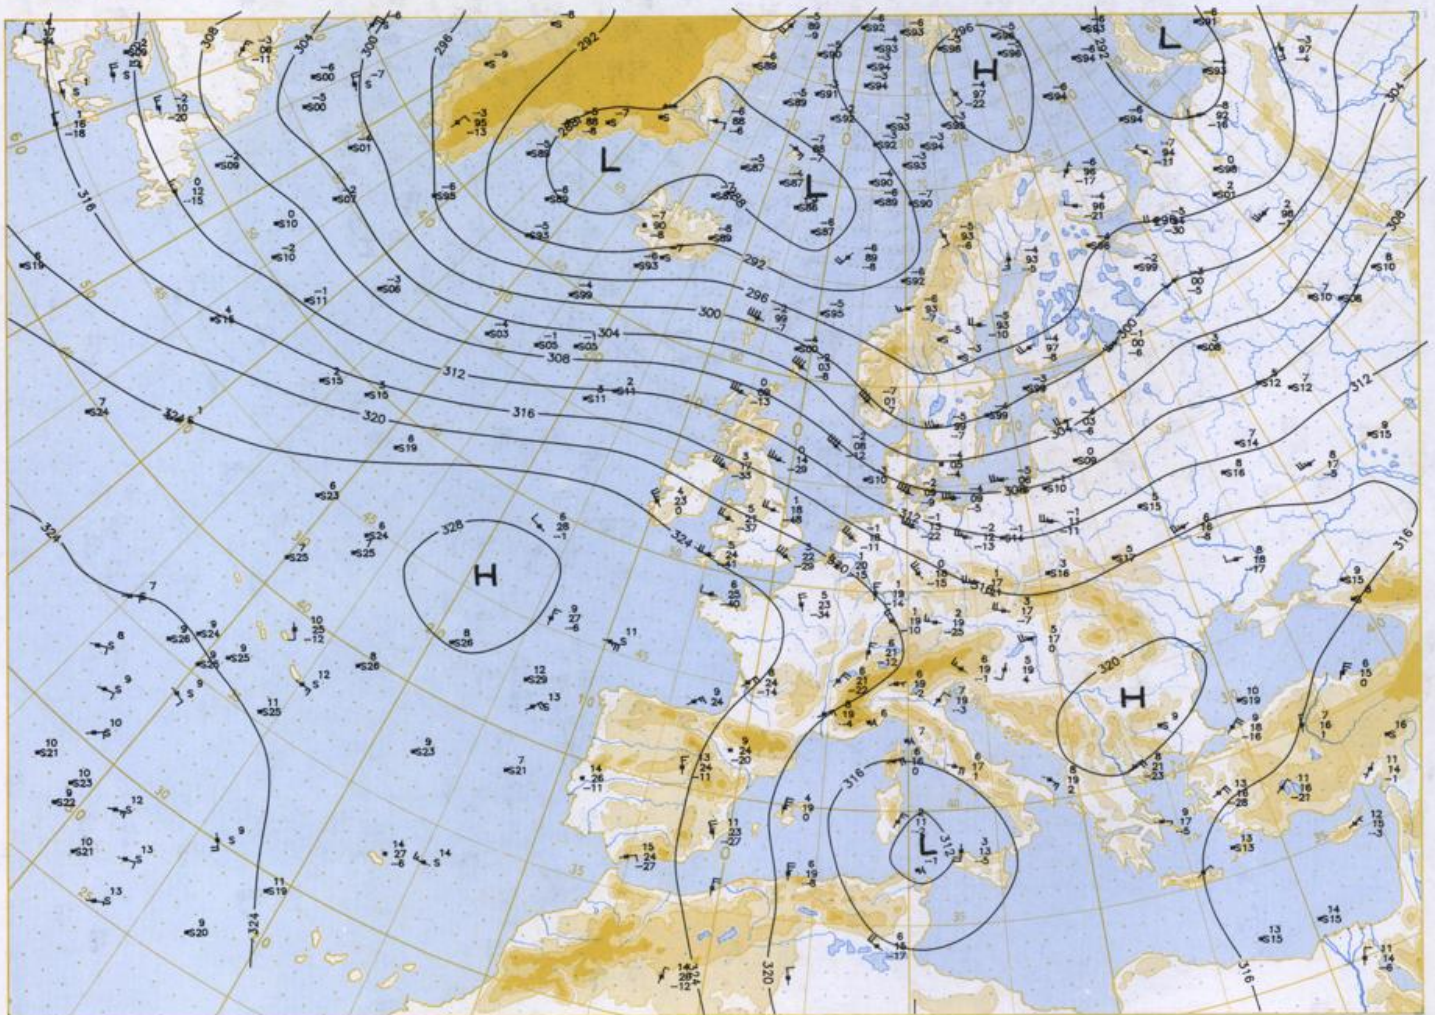

Surface chart 00 UTC

500 hPa 12 UTC

Stereogr.-proj. 1:60 000 000 -160°N

200 hPa 12 UTC

100 hPa 12 UTC

-72 Stereogr. proj. 1:504,000 000 60°N

05.08.1998

Stereogr. proj. 1:30 000 000 in 60°N

850 hPa 12 UTC

700 hPa 12 UTC

Stereogr. proj. 1:30 000 000 in 60°N

500/1000 hPa 12 UTC

300 hPa 12 UTC

Aerological Diagramms 12 UTC

- |                 |                   |                 |                         |                               |                        |
|-----------------|-------------------|-----------------|-------------------------|-------------------------------|------------------------|
| 01241 Orland    | 03882 Herzmouceux | 06610 Payere    | 10184 Greifswald        | 10868 München-Oberschleißheim | 16080 Milano           |
| 01384 Oslo      | 03808 Camborne    | 07710 Brest     | 10393 Lindenberg        | 11035 Wien                    | 16245 Roma             |
| 01415 Stavanger | 03920 Long Kesh   | 07145 Trappes   | 10486 Dresden-Wahnsdorf | 11520 Praha-Libus             | 16320 Brindisi         |
| 02465 Stockholm | 03953 Valentia    | 07481 Lyon      | 10548 Meiningen         | 12374 Legionowo               | 16716 Athen            |
| 02527 Göteborg  | 04018 Keflavik    | 07510 Bordeaux  | 10035 Schleswig         | 12843 Budapest                | 17062 Istanbul         |
| 03005 Lerwick   | 06181 Kobenhavn   | 07645 Nimes     | 10338 Hannover          | 13275 Beograd                 | 40179 Bet Dagan/Israel |
| 03240 Boulmer   | 06260 De Bilt     | 08001 La Coruna | 10410 Essen             | 15420 Bukarest                | 17130 Ankara           |
| 03496 Hemsby    | 06447 Uccle       | 08579 Lisboa    | 10739 Stuttgart         | 16044 Udine                   | 27612 Moskava          |