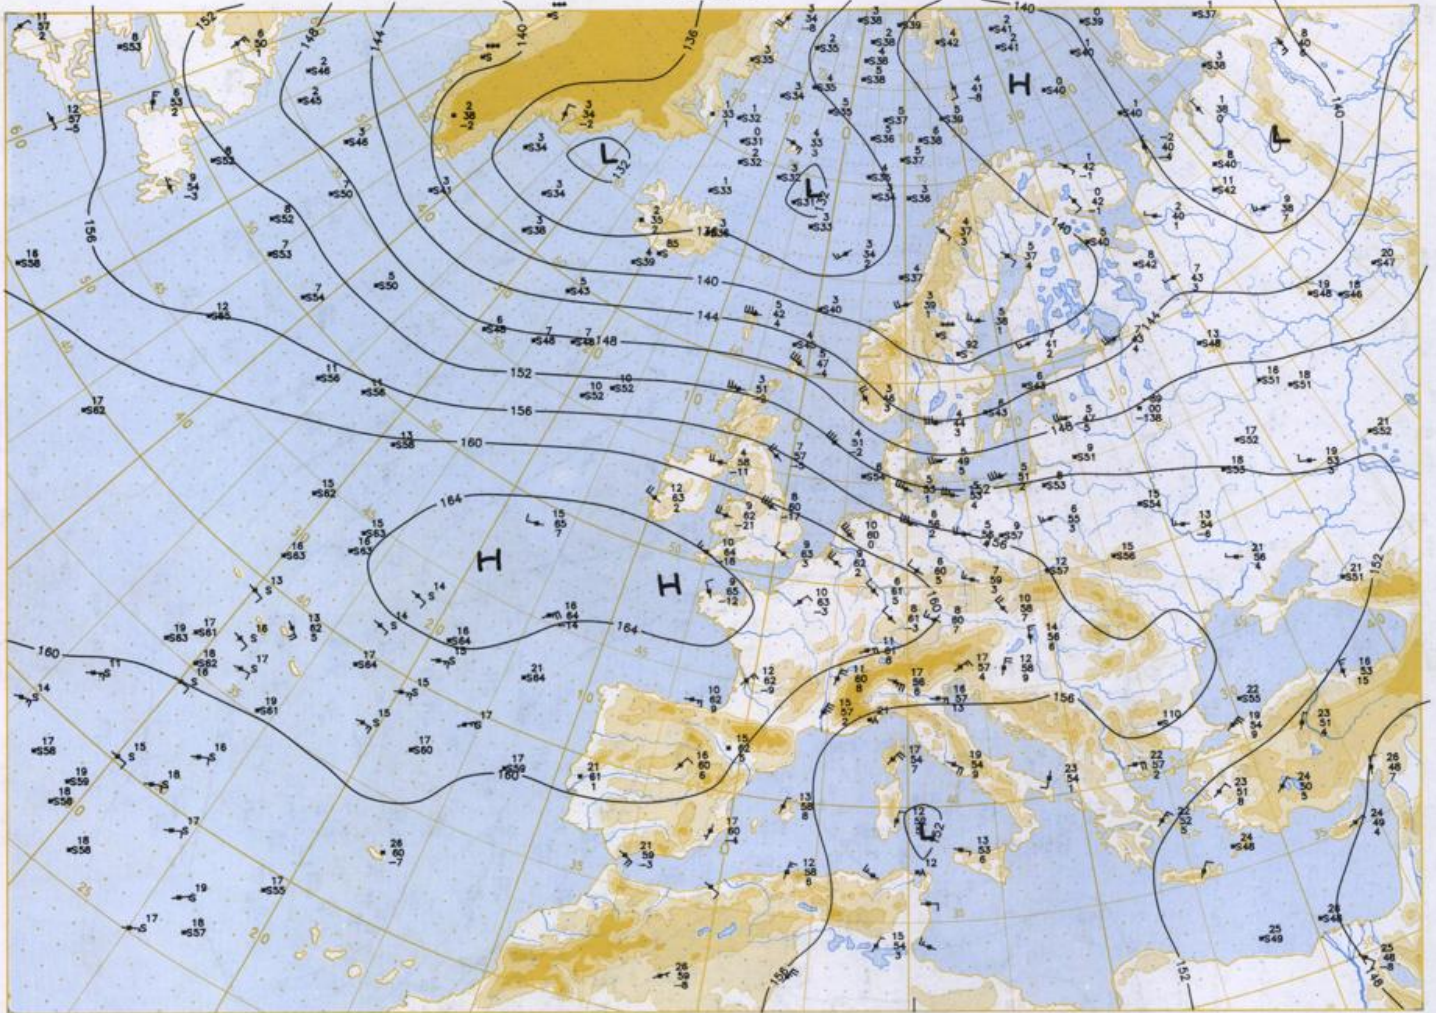

Surface chart 00 UTC

500 hPa 12 UTC

Stereogr.-proj. 1:60 000 000 -160°N

200 hPa 12 UTC

100 hPa 12 UTC

-72 Stereogr. proj. 1:504,000 000 60°N

05.08.1998

Stereogr. proj. 1:30 000 000 in 60°N

850 hPa 12 UTC

700 hPa 12 UTC

Stereogr. proj. 1:30 000 000 in 60°N

500/1000 hPa 12 UTC

300 hPa 12 UTC

Aerological Diagramms 12 UTC

- |                 |                   |                 |                         |                               |                        |
|-----------------|-------------------|-----------------|-------------------------|-------------------------------|------------------------|
| 01241 Orland    | 03882 Herzmouceux | 06610 Payere    | 10184 Greifswald        | 10868 München-Oberschleißheim | 16080 Milano           |
| 01384 Oslo      | 03808 Camborne    | 07710 Brest     | 10393 Lindenberg        | 11035 Wien                    | 16245 Roma             |
| 01415 Stavanger | 03920 Long Kesh   | 07145 Trappes   | 10486 Dresden-Wahnsdorf | 11520 Praha-Libus             | 16320 Brindisi         |
| 02465 Stockholm | 03953 Valentia    | 07481 Lyon      | 10548 Meiningen         | 12374 Legionowo               | 16716 Athen            |
| 02527 Göteborg  | 04018 Keflavik    | 07510 Bordeaux  | 10035 Schleswig         | 12843 Budapest                | 17062 Istanbul         |
| 03005 Lerwick   | 06181 Kobenhavn   | 07645 Nimes     | 10338 Hannover          | 13275 Beograd                 | 40179 Bet Dagan/Israel |
| 03240 Boulmer   | 06260 De Bilt     | 08001 La Coruna | 10410 Essen             | 15420 Bukarest                | 17130 Ankara           |
| 03496 Hemsby    | 06447 Uccle       | 08579 Lisboa    | 10739 Stuttgart         | 16044 Udine                   | 27612 Moskava          |