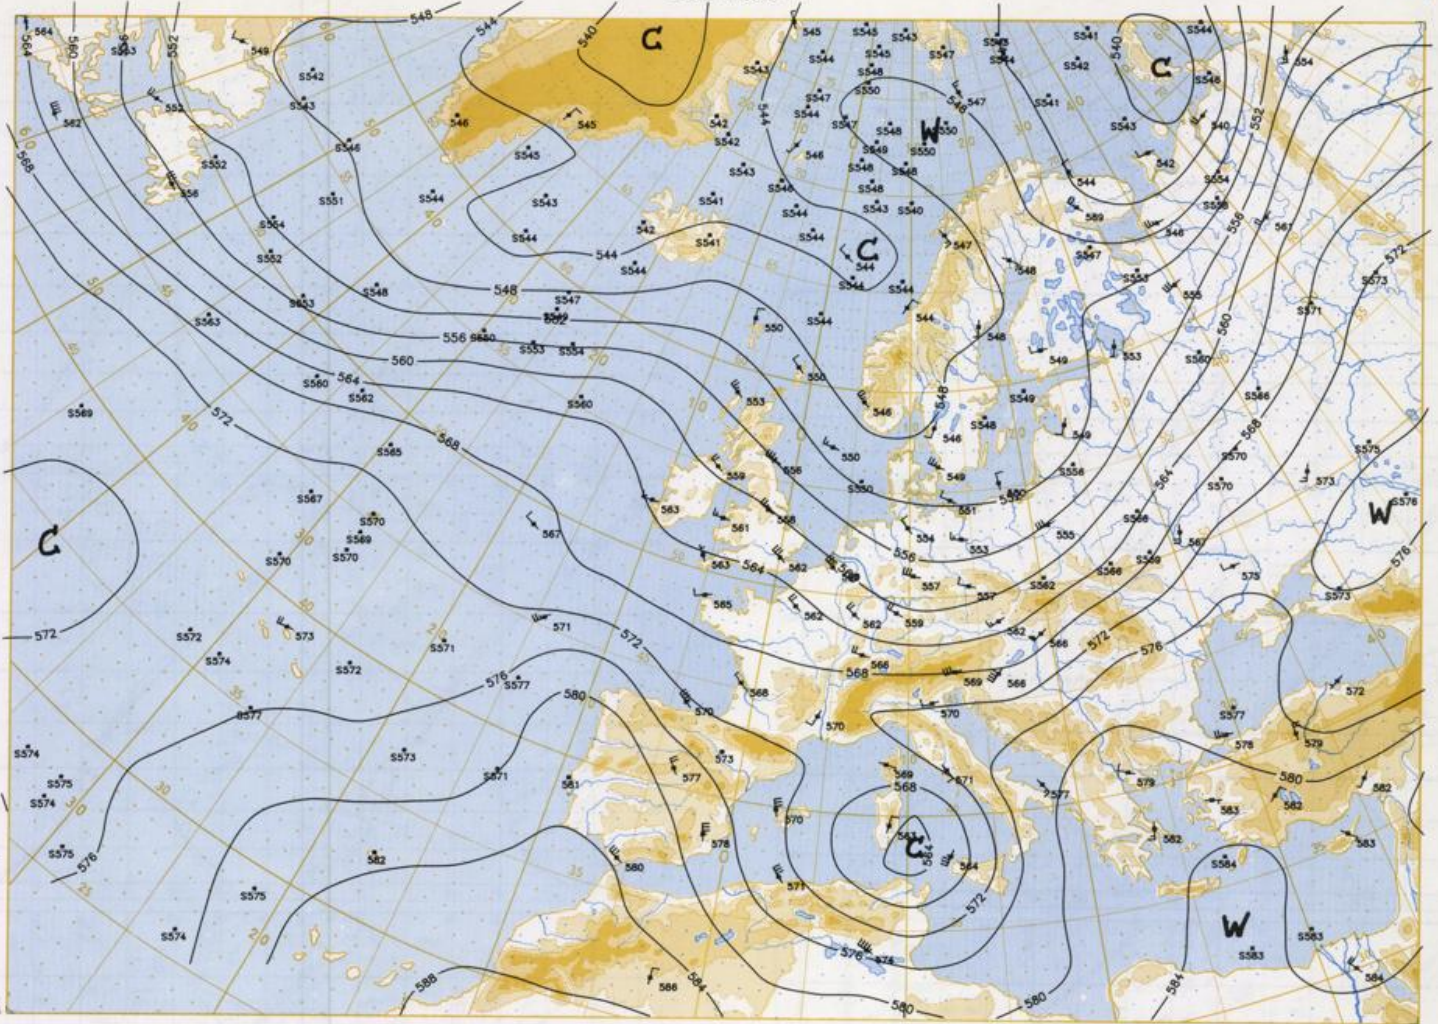

Surface chart 00 UTC

500 hPa 12 UTC

Stereogr.-proj. 1:60 000 000 -160°N

200 hPa 12 UTC

100 hPa 12 UTC

-72 Stereogr. proj. 1:504,000 000 60°N

05.08.1998

Stereogr. proj. 1:30 000 000 in 60°N

850 hPa 12 UTC

700 hPa 12 UTC

Stereogr. proj. 1:30 000 000 in 60°N

500/1000 hPa 12 UTC

300 hPa 12 UTC

Aerological Diagramms 12 UTC

- |                 |                   |                 |                         |                               |                        |
|-----------------|-------------------|-----------------|-------------------------|-------------------------------|------------------------|
| 01241 Orland    | 03882 Herzmouceux | 06610 Payere    | 10184 Greifswald        | 10868 München-Oberschleißheim | 16080 Milano           |
| 01384 Oslo      | 03808 Camborne    | 07710 Brest     | 10393 Lindenberg        | 11035 Wien                    | 16245 Roma             |
| 01415 Stavanger | 03920 Long Kesh   | 07145 Trappes   | 10486 Dresden-Wahnsdorf | 11520 Praha-Libus             | 16320 Brindisi         |
| 02465 Stockholm | 03953 Valentia    | 07481 Lyon      | 10548 Meiningen         | 12374 Legionowo               | 16716 Athen            |
| 02527 Göteborg  | 04018 Keflavik    | 07510 Bordeaux  | 10035 Schleswig         | 12843 Budapest                | 17062 Istanbul         |
| 03005 Lerwick   | 06181 Kobenhavn   | 07645 Nimes     | 10338 Hannover          | 13275 Beograd                 | 40179 Bet Dagan/Israel |
| 03240 Boulmer   | 06260 De Bilt     | 08001 La Coruna | 10410 Essen             | 15420 Bukarest                | 17130 Ankara           |
| 03496 Hemsby    | 06447 Uccle       | 08579 Lisboa    | 10739 Stuttgart         | 16044 Udine                   | 27612 Moskava          |