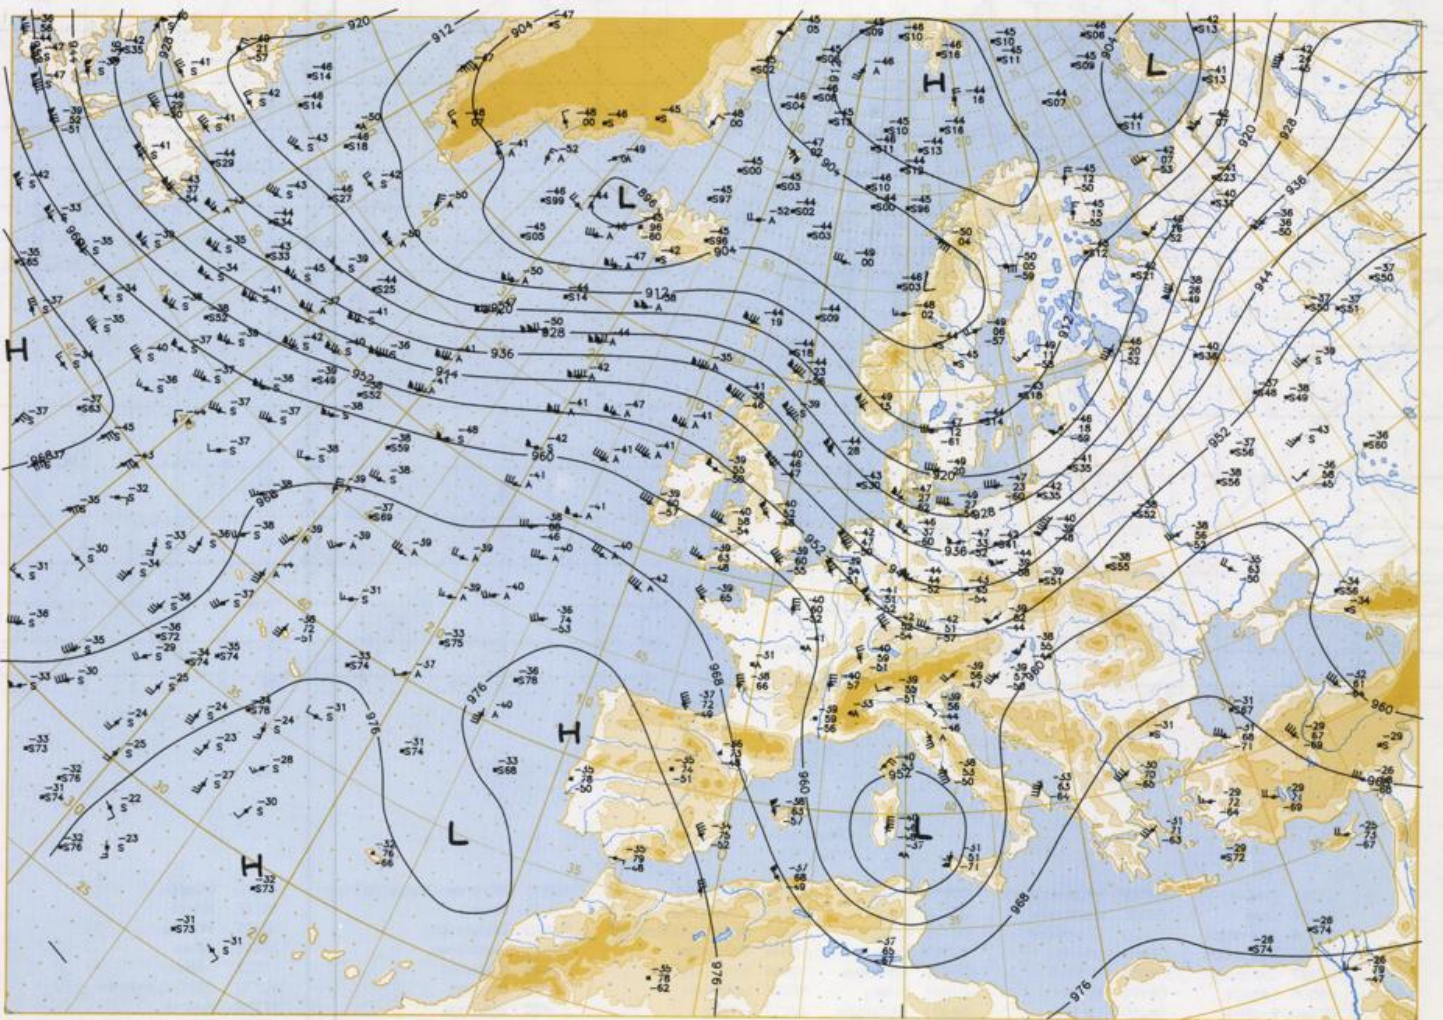

Surface chart 00 UTC

500 hPa 12 UTC

Stereogr.-proj. 1:60 000 000 -160°N

200 hPa 12 UTC

100 hPa 12 UTC

-72 Stereogr. proj. 1:504,000 000 60°N

05.08.1998

Stereogr. proj. 1:30 000 000 in 60°N

850 hPa 12 UTC

700 hPa 12 UTC

Stereogr. proj. 1:30 000 000 in 60°N

500/1000 hPa 12 UTC

300 hPa 12 UTC

Aerological Diagramms 12 UTC

- |                 |                   |                 |                         |                               |                        |
|-----------------|-------------------|-----------------|-------------------------|-------------------------------|------------------------|
| 01241 Orland    | 03882 Herzmouceux | 06610 Payere    | 10184 Greifswald        | 10868 München-Oberschleißheim | 16080 Milano           |
| 01384 Oslo      | 03808 Camborne    | 07710 Brest     | 10393 Lindenberg        | 11035 Wien                    | 16245 Roma             |
| 01415 Stavanger | 03920 Long Kesh   | 07145 Trappes   | 10486 Dresden-Wahnsdorf | 11520 Praha-Libus             | 16320 Brindisi         |
| 02465 Stockholm | 03953 Valentia    | 07481 Lyon      | 10548 Meiningen         | 12374 Legionowo               | 16716 Athen            |
| 02527 Göteborg  | 04018 Keflavik    | 07510 Bordeaux  | 10035 Schleswig         | 12843 Budapest                | 17062 Istanbul         |
| 03005 Lerwick   | 06181 Kobenhavn   | 07645 Nimes     | 10338 Hannover          | 13275 Beograd                 | 40179 Bet Dagan/Israel |
| 03240 Boulmer   | 06260 De Bilt     | 08001 La Coruna | 10410 Essen             | 15420 Bukarest                | 17130 Ankara           |
| 03496 Hemsby    | 06447 Uccle       | 08579 Lisboa    | 10739 Stuttgart         | 16044 Udine                   | 27612 Moskava          |