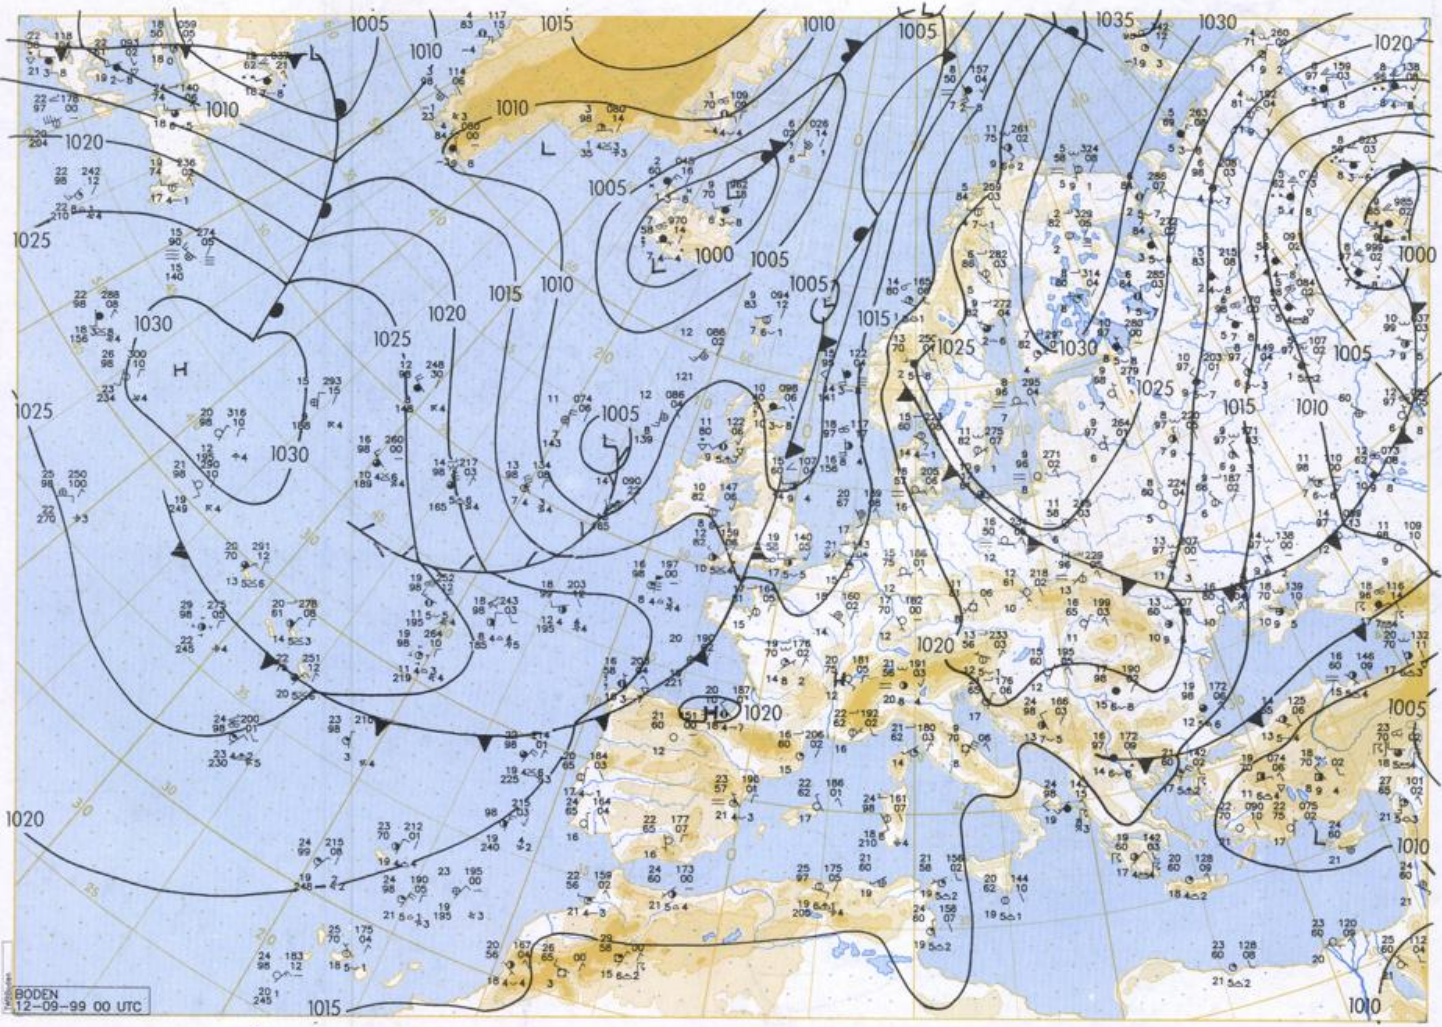

Stereogr. proj. 1:30 000 000 60°N

Surface chart 00 UTC

Surface chart 12 UTC

Stereogr. proj. 1:60 000 000 60°N

500 hPa 12 UTC

Stereogr. proj. 1:60 000 000 60°N

Stereogr. proj., 1:60 000 000, 60°N

12.09.1999