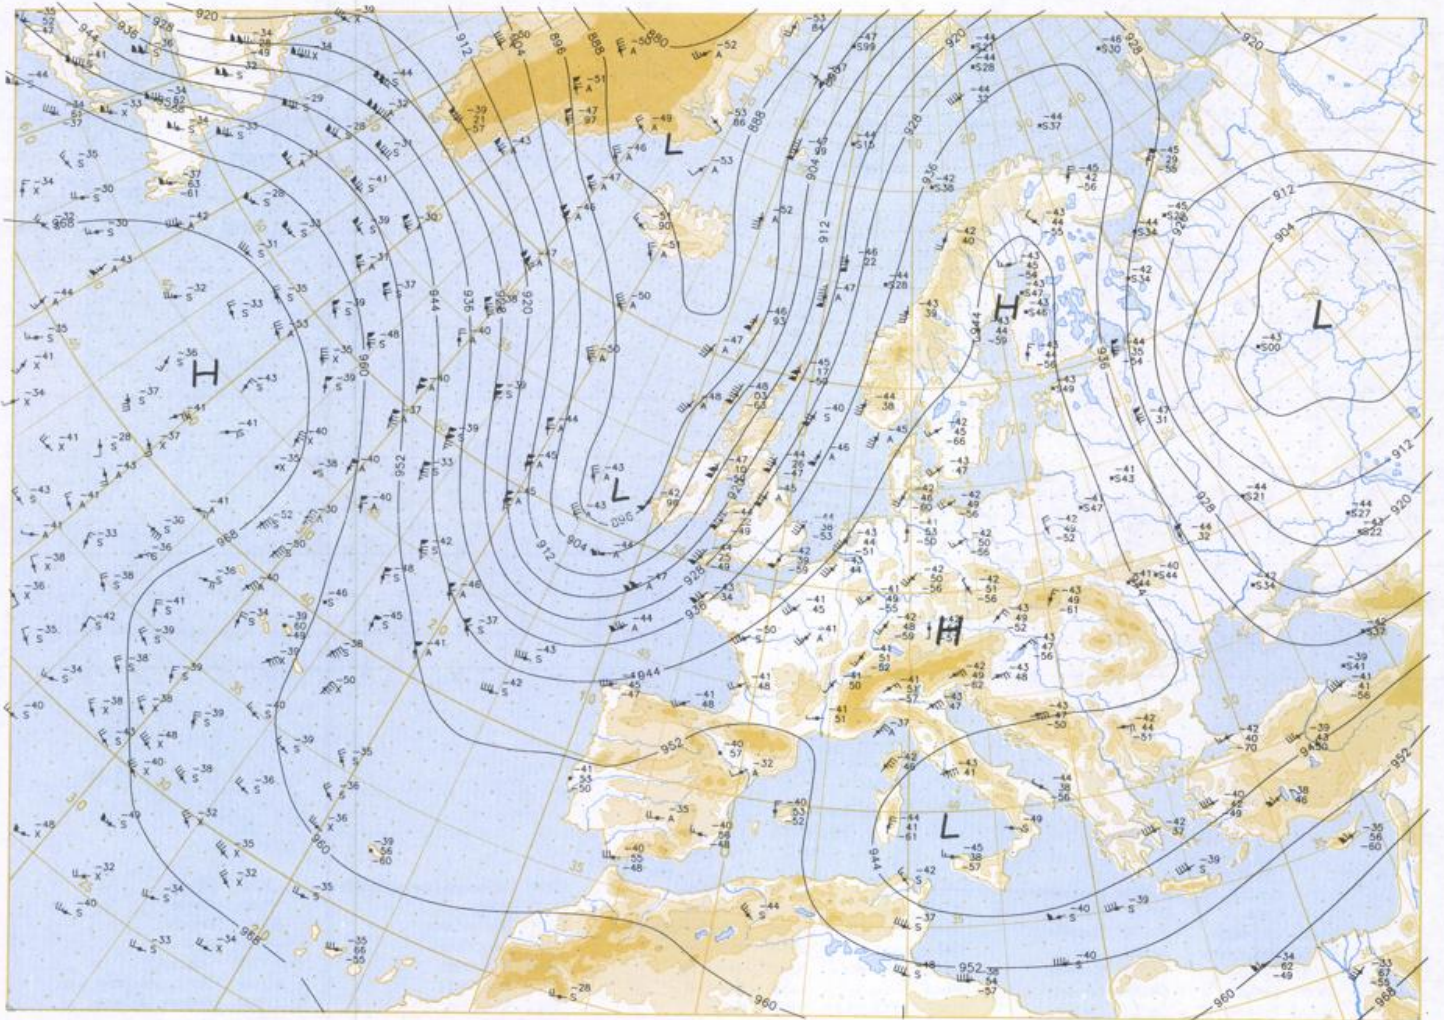

Stereogr. proj. 1:30 000 000 60°N

Surface chart 00 UTC

Surface chart 12 UTC

Stereogr. proj. 1:60 000 000 60°N

500 hPa 12 UTC

Stereogr. proj. 1:60 000 000 60°N

Stereogr. proj., 1:60 000 000, 60°N

12.09.1999

Stereogr. proj. 1:30 000 000 in 60°N

850 hPa 12 UTC

700 hPa 12 UTC

Stereogr. proj. 1:30 000 000 in 60°N

500/1000 hPa 12 UTC

300 hPa 12 UTC

Aerological Diagrams 12 UTC

- |                 |                   |                 |                         |                               |                        |
|-----------------|-------------------|-----------------|-------------------------|-------------------------------|------------------------|
| 01241 Orland    | 03882 Herstmoceux | 06610 Payerne   | 10184 Greifswald        | 10888 München-Oberschleißheim | 16080 Milano           |
| 01384 Oslo      | 03808 Camborne    | 07710 Brest     | 10393 Lindenberg        | 11035 Wien                    | 16245 Roma             |
| 01415 Stavanger | 03920 Long Kesh   | 07145 Trappes   | 10486 Dresden-Wahnsdorf | 11520 Praha-Libus             | 16320 Brindisi         |
| 02465 Stockholm | 03953 Valentia    | 07481 Lyon      | 10548 Meiningen         | 12374 Legionowo               | 16716 Athen            |
| 02527 Göteborg  | 04018 Keflavik    | 07510 Bordeaux  | 10035 Schleswig         | 12843 Budapest                | 17062 Istanbul         |
| 03005 Lerwick   | 06181 Kobenhavn   | 07645 Nimes     | 10338 Hannover          | 13275 Beograd                 | 40179 Bet Dagar/Israel |
| 03240 Boumer    | 06260 De Bilt     | 08001 La Coruna | 10410 Essen             | 15420 Bukarest                | 17130 Ankara           |
| 03496 Hemsby    | 06447 Uccle       | 08579 Lisboa    | 10739 Stuttgart         | 16044 Udine                   | 27612 Moskva           |