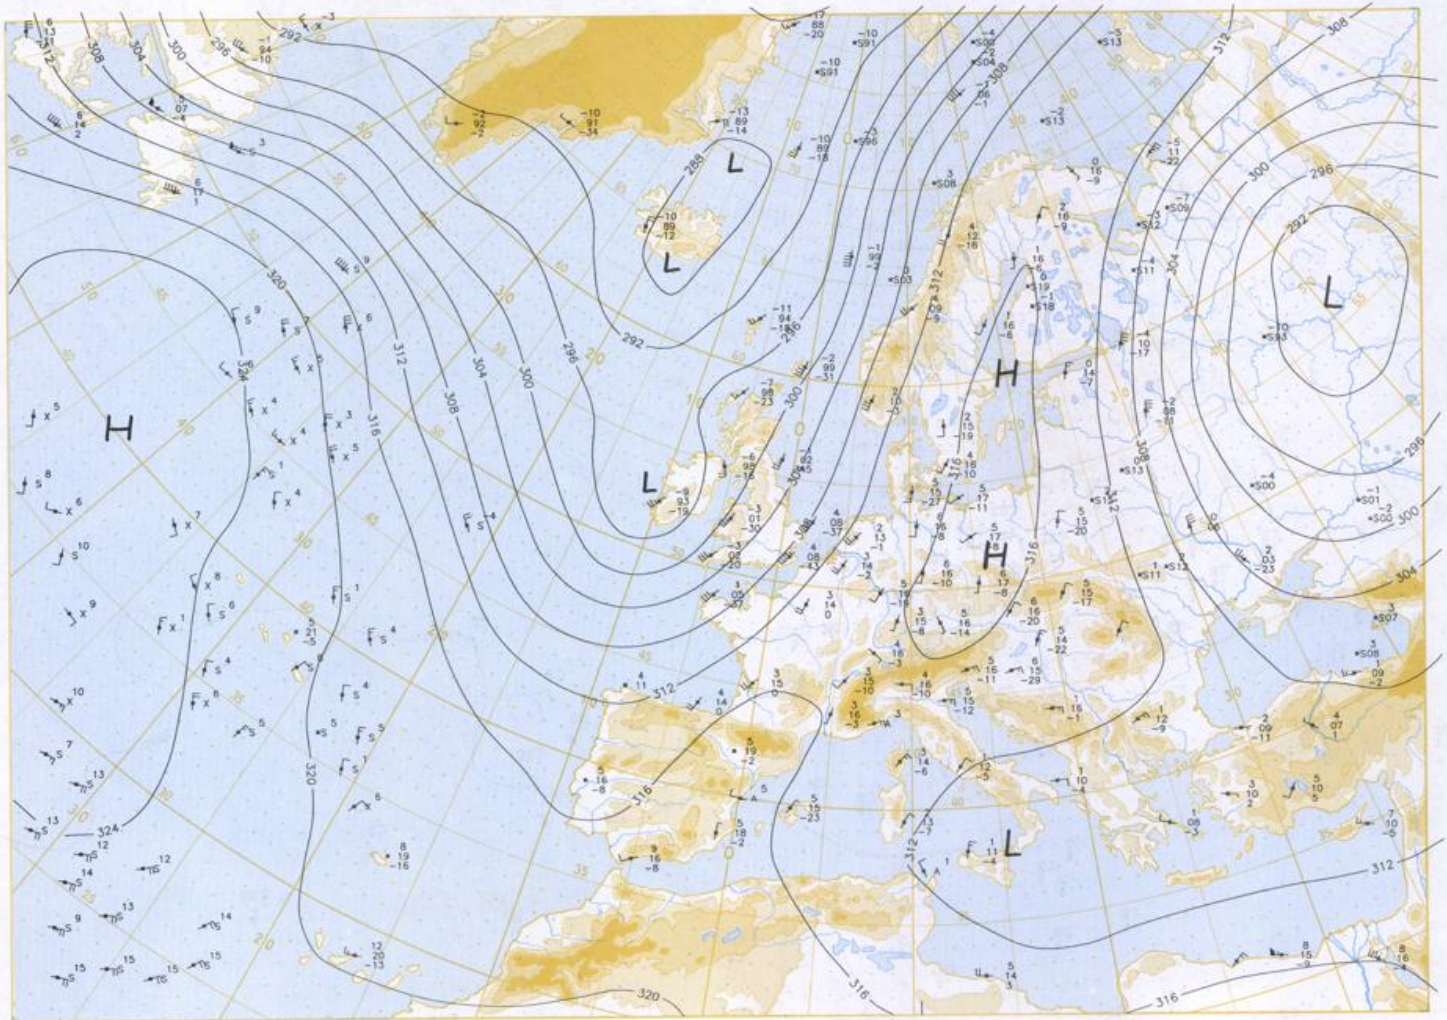

Stereogr. proj. 1:30 000 000 60°N

Surface chart 00 UTC

Surface chart 12 UTC

Stereogr. proj. 1:60 000 000 60°N

500 hPa 12 UTC

Stereogr. proj. 1:60 000 000 60°N

Stereogr. proj., 1:60 000 000, 60°N

12.09.1999

Stereogr. proj. 1:30 000 000 in 60°N

850 hPa 12 UTC

700 hPa 12 UTC

Stereogr. proj. 1:30 000 000 in 60°N

500/1000 hPa 12 UTC

300 hPa 12 UTC

Aerological Diagrams 12 UTC

- |                 |                   |                 |                         |                               |                        |
|-----------------|-------------------|-----------------|-------------------------|-------------------------------|------------------------|
| 01241 Orland    | 03882 Herstmoceux | 06610 Payerne   | 10184 Greifswald        | 10888 München-Oberschleißheim | 16080 Milano           |
| 01384 Oslo      | 03808 Camborne    | 07710 Brest     | 10393 Lindenberg        | 11035 Wien                    | 16245 Roma             |
| 01415 Stavanger | 03920 Long Kesh   | 07145 Trappes   | 10486 Dresden-Wahnsdorf | 11520 Praha-Libus             | 16320 Brindisi         |
| 02465 Stockholm | 03953 Valentia    | 07481 Lyon      | 10548 Meiningen         | 12374 Legionowo               | 16716 Athen            |
| 02527 Göteborg  | 04018 Keflavik    | 07510 Bordeaux  | 10035 Schleswig         | 12843 Budapest                | 17062 Istanbul         |
| 03005 Lerwick   | 06181 Kobenhavn   | 07645 Nimes     | 10338 Hannover          | 13275 Beograd                 | 40179 Bet Dagar/Israel |
| 03240 Boumer    | 06260 De Bilt     | 08001 La Coruna | 10410 Essen             | 15420 Bukarest                | 17130 Ankara           |
| 03496 Hemsby    | 06447 Uccle       | 08579 Lisboa    | 10739 Stuttgart         | 16044 Udine                   | 27612 Moskva           |