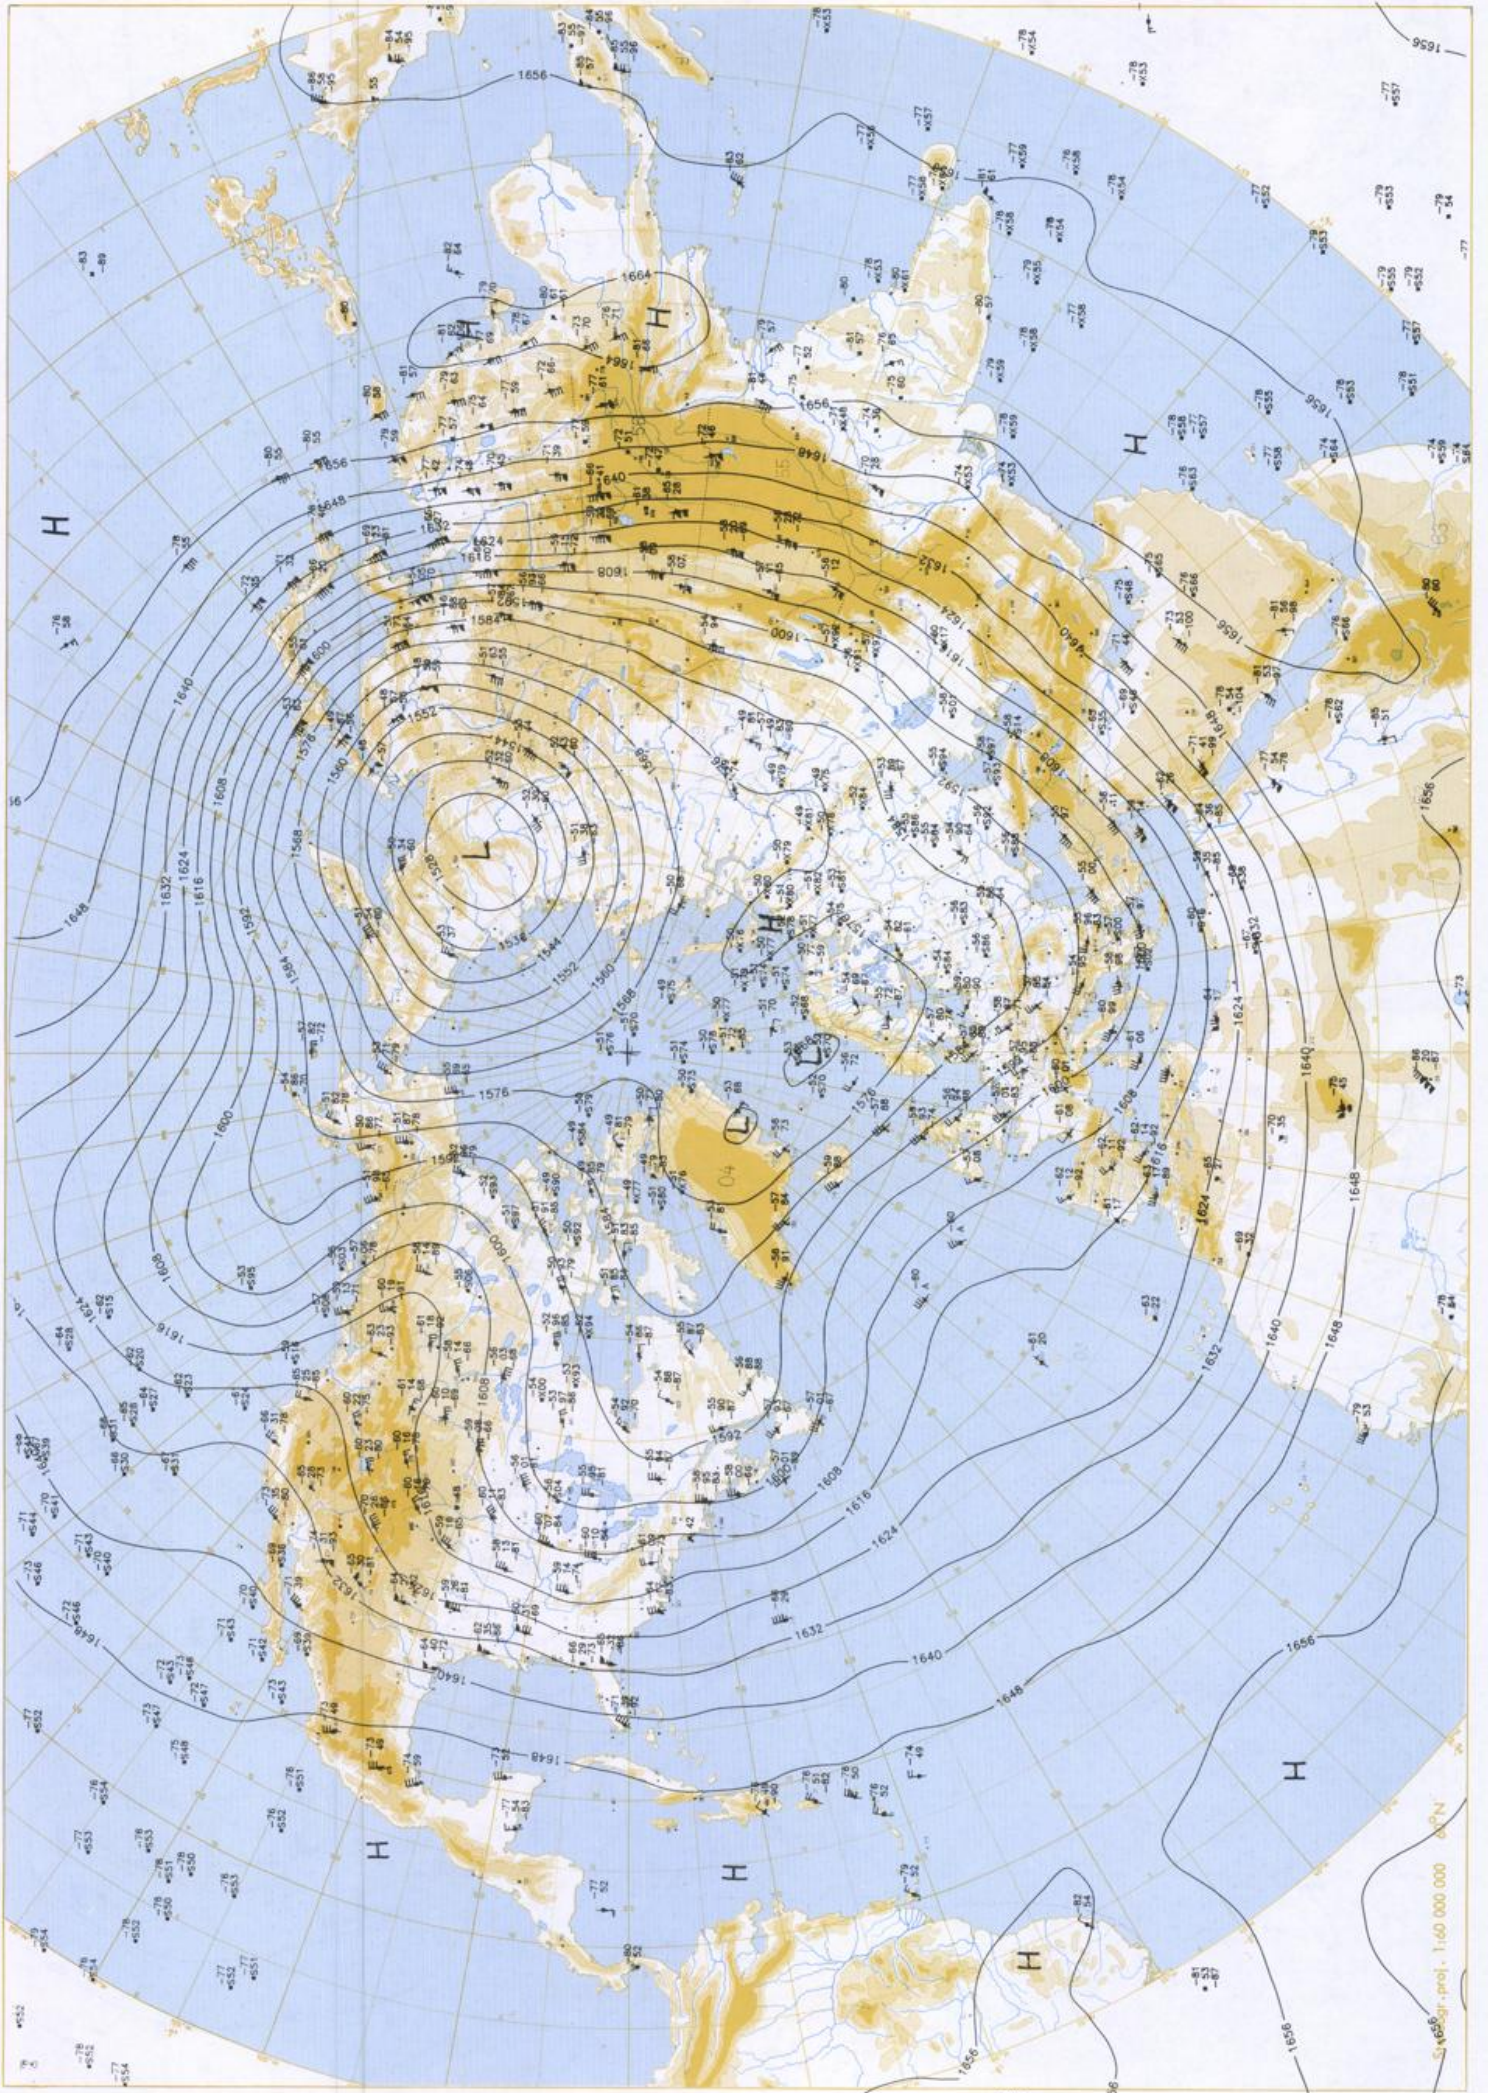

BOEHN  
21-03-99 00 UTC  
Stereogr. proj. 1:30 000 000 60°N

Surface chart 00 UTC

Surface chart 12 UTC

Stroomg. poolj. 1:60 000 000 60°N

100 hPa 12 UTC

Stereogr. proj. 1:30 000 000 in 60°N

850 hPa 12 UTC

700 hPa 12 UTC

Stereogr. proj. 1:30 000 000 in 60°N

500/1000 hPa 12 UTC

300 hPa 12 UTC

Aerological Diagrams 12 UTC

- |                 |                    |                 |                         |                               |                        |
|-----------------|--------------------|-----------------|-------------------------|-------------------------------|------------------------|
| 01241 Orland    | 03882 Herstmouceux | 06610 Payerre   | 10184 Greifswald        | 10868 München-Oberschleißheim | 16080 Milano           |
| 01384 Oslo      | 03808 Camborne     | 07710 Brest     | 10393 Lindenberg        | 11035 Wien                    | 16245 Roma             |
| 01415 Stavanger | 03920 Long Kesh    | 07145 Trappes   | 10486 Dresden-Wahnsdorf | 11520 Praha-Libus             | 16320 Brindisi         |
| 02465 Stockholm | 03953 Valentia     | 07481 Lyon      | 10548 Meiningen         | 12374 Legionowo               | 16716 Athen            |
| 02527 Göteborg  | 04018 Keflavik     | 07510 Bordeaux  | 10035 Schleswig         | 12843 Budapest                | 17062 Istanbul         |
| 03005 Lerwick   | 06181 Kobenhavn    | 07645 Nimes     | 10338 Hannover          | 13275 Beograd                 | 40179 Bet Dagan/Israel |
| 03240 Boulmer   | 06260 De Bilt      | 08001 La Coruna | 10410 Essen             | 15420 Bukarest                | 17130 Ankara           |
| 03496 Hemsby    | 06447 Uccle        | 08579 Lisboa    | 10739 Stuttgart         | 16044 Udine                   | 27612 Moskvva          |