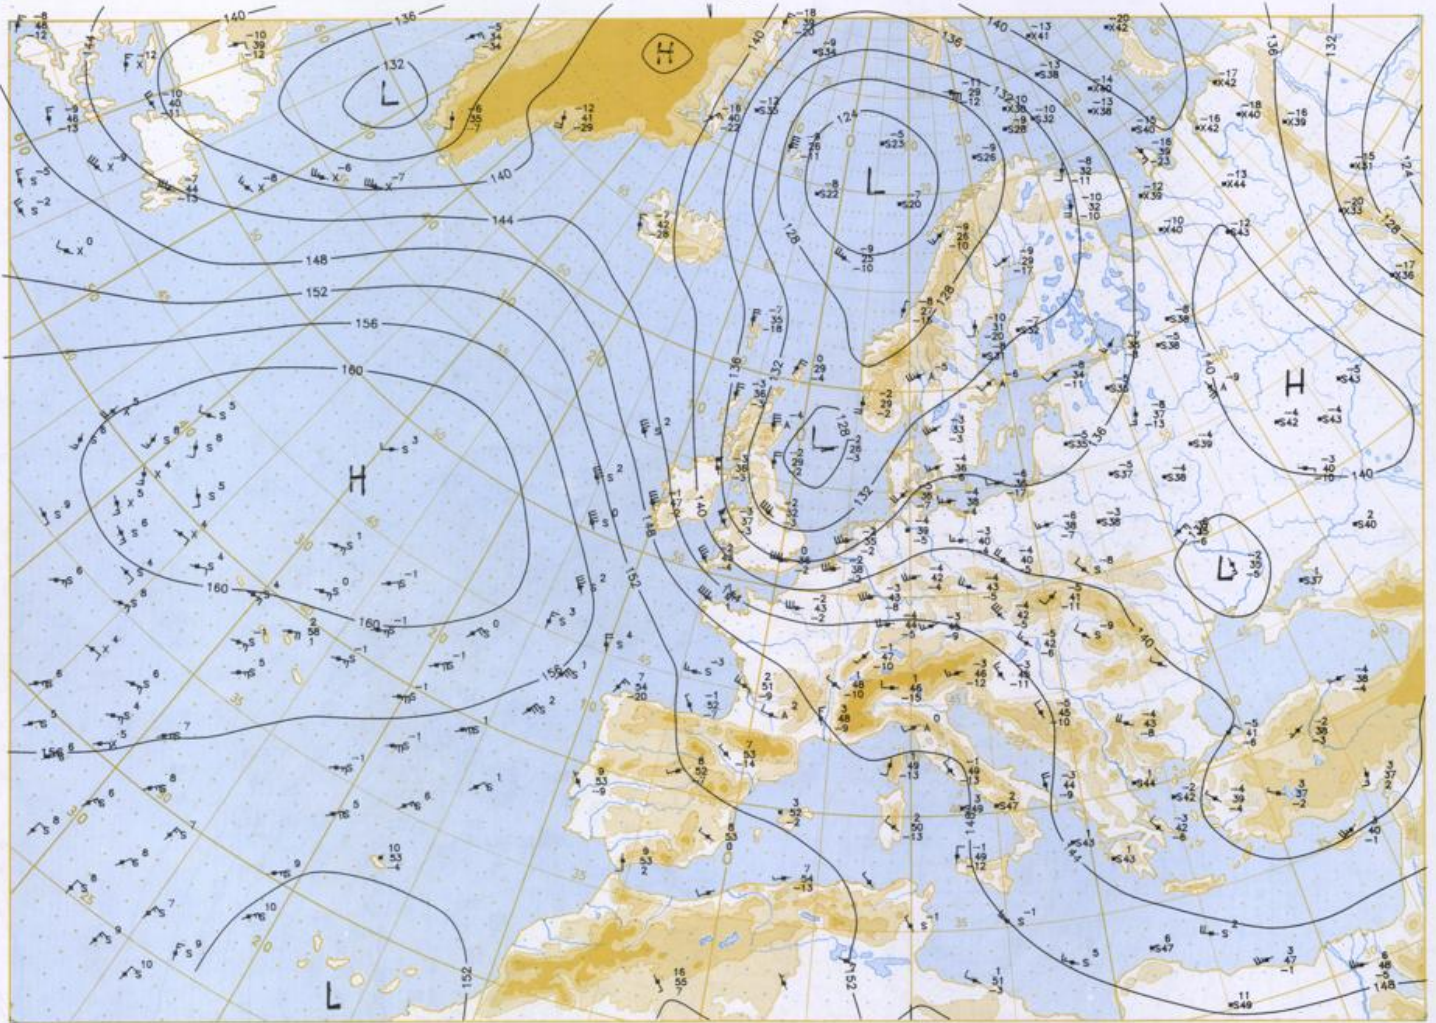

BOEHN  
21-03-99 00 UTC  
Stereogr. proj. 1:30 000 000 60°N

Surface chart 00 UTC

Surface chart 12 UTC

Stroomg. poolj. 1:60 000 000 60°N

100 hPa 12 UTC

Stereogr. proj. 1:30 000 000 in 60°N

850 hPa 12 UTC

700 hPa 12 UTC

Stereogr. proj. 1:30 000 000 in 60°N

500/1000 hPa 12 UTC

300 hPa 12 UTC

Aerological Diagrams 12 UTC

- |                 |                    |                 |                         |                               |                        |
|-----------------|--------------------|-----------------|-------------------------|-------------------------------|------------------------|
| 01241 Orland    | 03882 Herstmouceux | 06610 Payerre   | 10184 Greifswald        | 10868 München-Oberschleißheim | 16080 Milano           |
| 01384 Oslo      | 03808 Camborne     | 07710 Brest     | 10393 Lindenberg        | 11035 Wien                    | 16245 Roma             |
| 01415 Stavanger | 03920 Long Kesh    | 07145 Trappes   | 10486 Dresden-Wahnsdorf | 11520 Praha-Libus             | 16320 Brindisi         |
| 02465 Stockholm | 03953 Valentia     | 07481 Lyon      | 10548 Meiningen         | 12374 Legionowo               | 16716 Athen            |
| 02527 Göteborg  | 04018 Keflavik     | 07510 Bordeaux  | 10035 Schleswig         | 12843 Budapest                | 17062 Istanbul         |
| 03005 Lerwick   | 06181 Kobenhavn    | 07645 Nimes     | 10338 Hannover          | 13275 Beograd                 | 40179 Bet Dagan/Israel |
| 03240 Boulmer   | 06260 De Bilt      | 08001 La Coruna | 10410 Essen             | 15420 Bukarest                | 17130 Ankara           |
| 03496 Hemsby    | 06447 Uccle        | 08579 Lisboa    | 10739 Stuttgart         | 16044 Udine                   | 27612 Moskvva          |