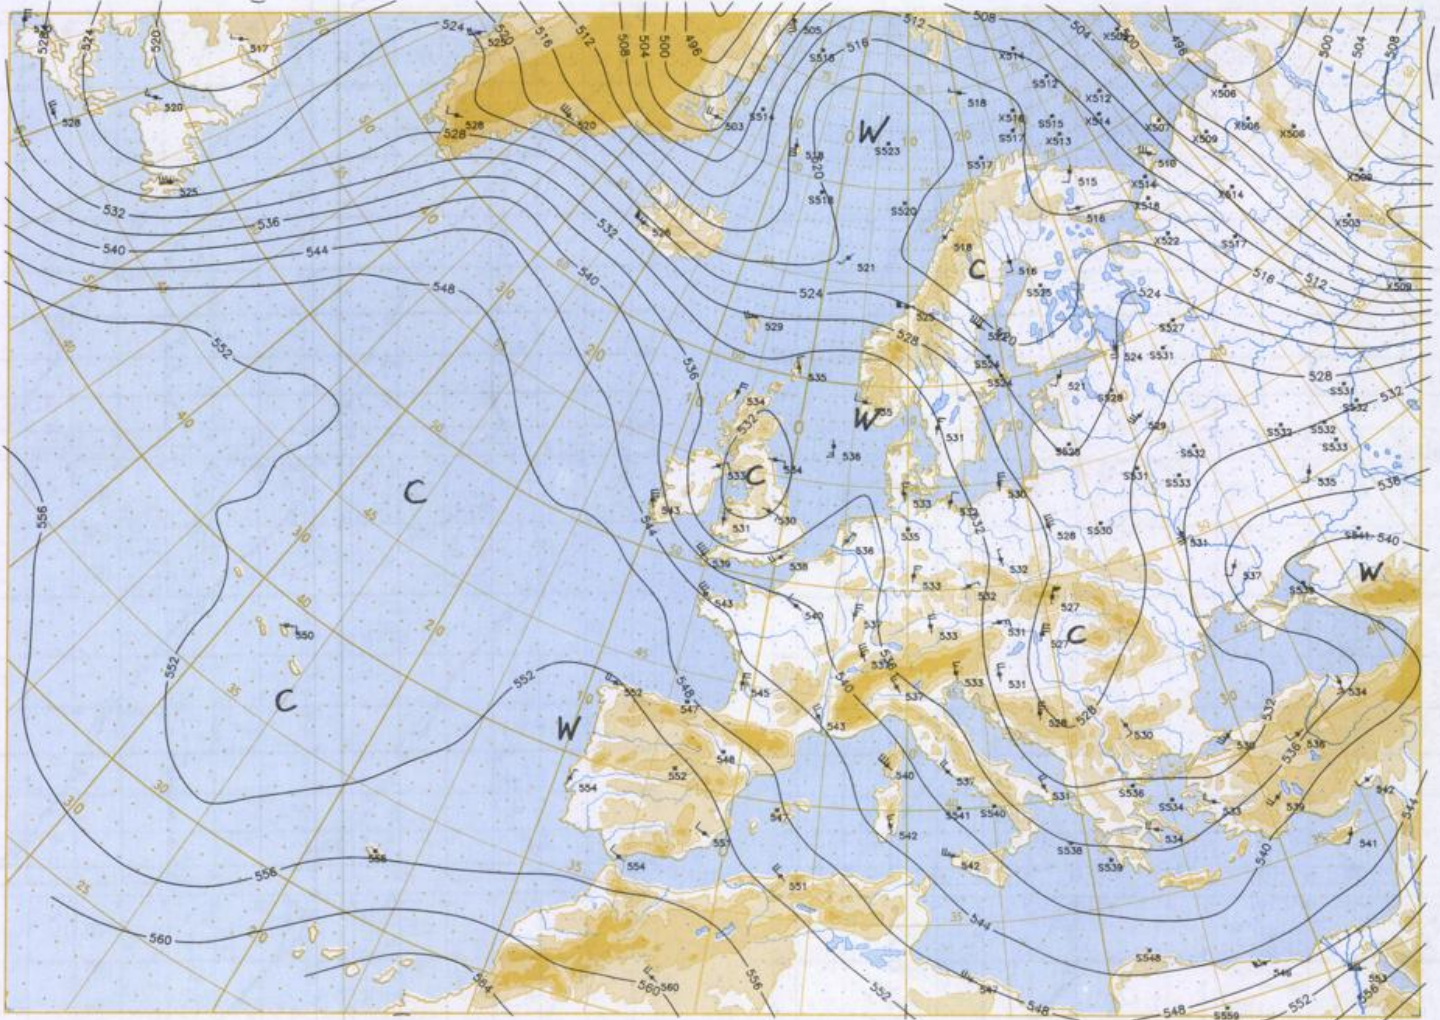

BOEHN  
21-03-99 00 UTC  
Stereogr. proj. 1:30 000 000 60°N

Surface chart 00 UTC

Surface chart 12 UTC

Stroomg. poolj. 1:60 000 000 60°N

100 hPa 12 UTC

Stereogr. proj. 1:30 000 000 in 60°N

850 hPa 12 UTC

700 hPa 12 UTC

Stereogr. proj. 1:30 000 000 in 60°N

500/1000 hPa 12 UTC

300 hPa 12 UTC

Aerological Diagrams 12 UTC

- |                 |                    |                 |                         |                               |                        |
|-----------------|--------------------|-----------------|-------------------------|-------------------------------|------------------------|
| 01241 Orland    | 03882 Herstmouceux | 06610 Payerre   | 10184 Greifswald        | 10868 München-Oberschleißheim | 16080 Milano           |
| 01384 Oslo      | 03808 Camborne     | 07710 Brest     | 10393 Lindenberg        | 11035 Wien                    | 16245 Roma             |
| 01415 Stavanger | 03920 Long Kesh    | 07145 Trappes   | 10486 Dresden-Wahnsdorf | 11520 Praha-Libus             | 16320 Brindisi         |
| 02465 Stockholm | 03953 Valentia     | 07481 Lyon      | 10548 Meiningen         | 12374 Legionowo               | 16716 Athen            |
| 02527 Göteborg  | 04018 Keflavik     | 07510 Bordeaux  | 10035 Schleswig         | 12843 Budapest                | 17062 Istanbul         |
| 03005 Lerwick   | 06181 Kobenhavn    | 07645 Nimes     | 10338 Hannover          | 13275 Beograd                 | 40179 Bet Dagan/Israel |
| 03240 Boulmer   | 06260 De Bilt      | 08001 La Coruna | 10410 Essen             | 15420 Bukarest                | 17130 Ankara           |
| 03496 Hemsby    | 06447 Uccle        | 08579 Lisboa    | 10739 Stuttgart         | 16044 Udine                   | 27612 Moskvva          |