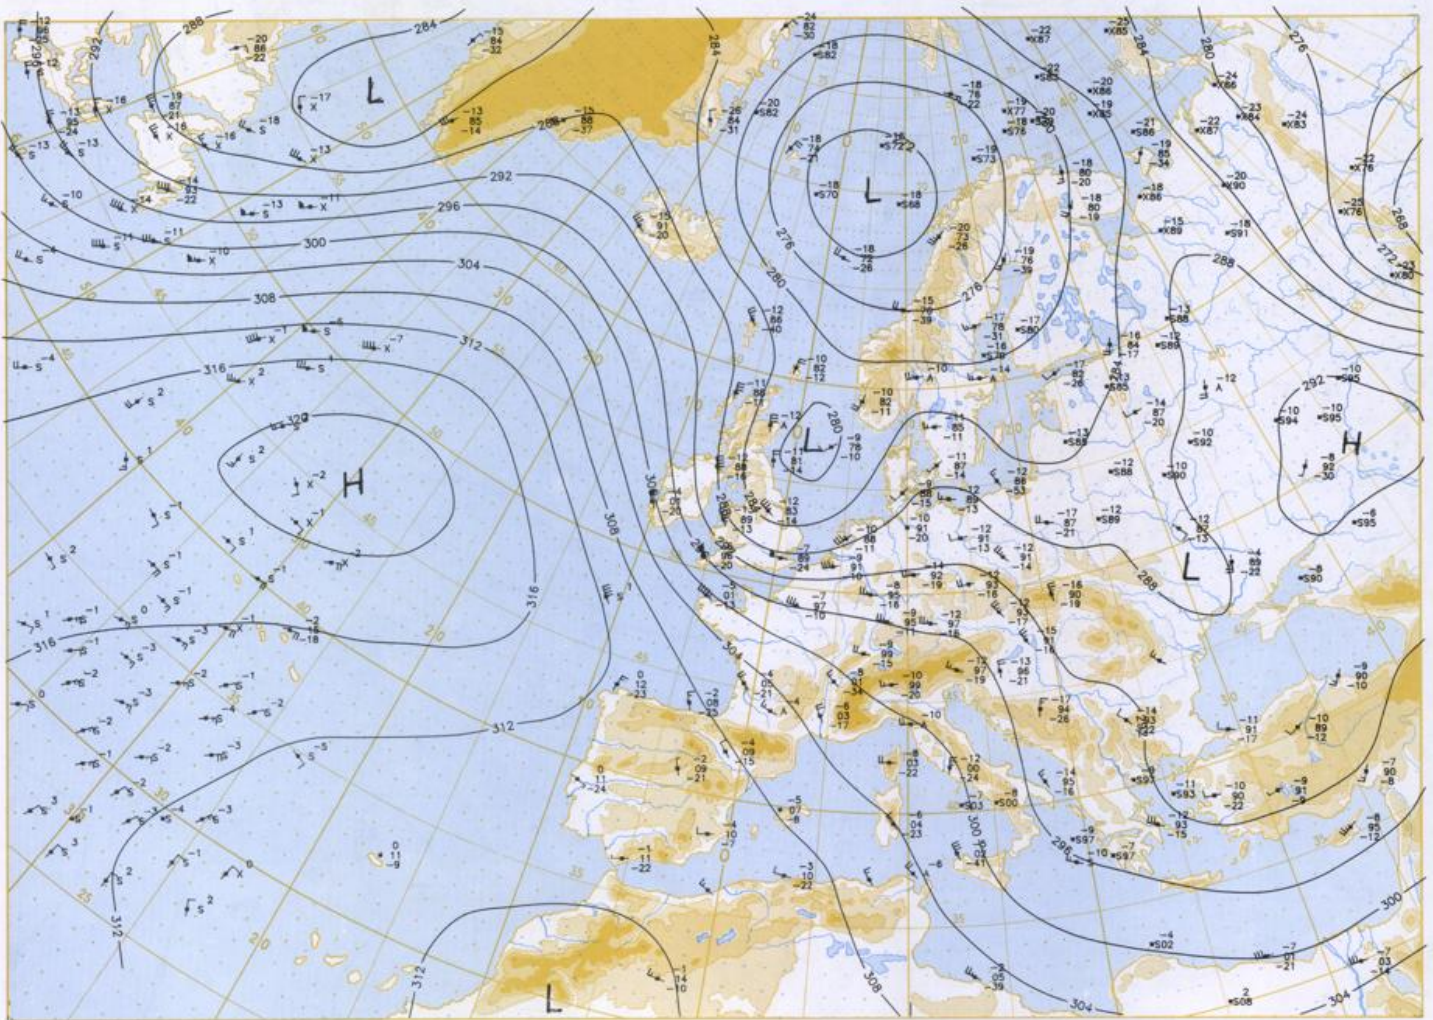

BOEHN  
21-03-99 00 UTC  
Stereogr. proj. 1:30 000 000 60°N

Surface chart 00 UTC

Surface chart 12 UTC

Stroomg. poolj. 1:60 000 000 60°N

100 hPa 12 UTC

Stereogr. proj. 1:30 000 000 in 60°N

850 hPa 12 UTC

700 hPa 12 UTC

Stereogr. proj. 1:30 000 000 in 60°N

500/1000 hPa 12 UTC

300 hPa 12 UTC

Aerological Diagrams 12 UTC

- |                 |                    |                 |                         |                               |                        |
|-----------------|--------------------|-----------------|-------------------------|-------------------------------|------------------------|
| 01241 Orland    | 03882 Herstmouceux | 06610 Payerre   | 10184 Greifswald        | 10868 München-Oberschleißheim | 16080 Milano           |
| 01384 Oslo      | 03808 Camborne     | 07710 Brest     | 10393 Lindenberg        | 11035 Wien                    | 16245 Roma             |
| 01415 Stavanger | 03920 Long Kesh    | 07145 Trappes   | 10486 Dresden-Wahnsdorf | 11520 Praha-Libus             | 16320 Brindisi         |
| 02465 Stockholm | 03953 Valentia     | 07481 Lyon      | 10548 Meiningen         | 12374 Legionowo               | 16716 Athen            |
| 02527 Göteborg  | 04018 Keflavik     | 07510 Bordeaux  | 10035 Schleswig         | 12843 Budapest                | 17062 Istanbul         |
| 03005 Lerwick   | 06181 Kobenhavn    | 07645 Nimes     | 10338 Hannover          | 13275 Beograd                 | 40179 Bet Dagan/Israel |
| 03240 Boulmer   | 06260 De Bilt      | 08001 La Coruna | 10410 Essen             | 15420 Bukarest                | 17130 Ankara           |
| 03496 Hemsby    | 06447 Uccle        | 08579 Lisboa    | 10739 Stuttgart         | 16044 Udine                   | 27612 Moskvva          |