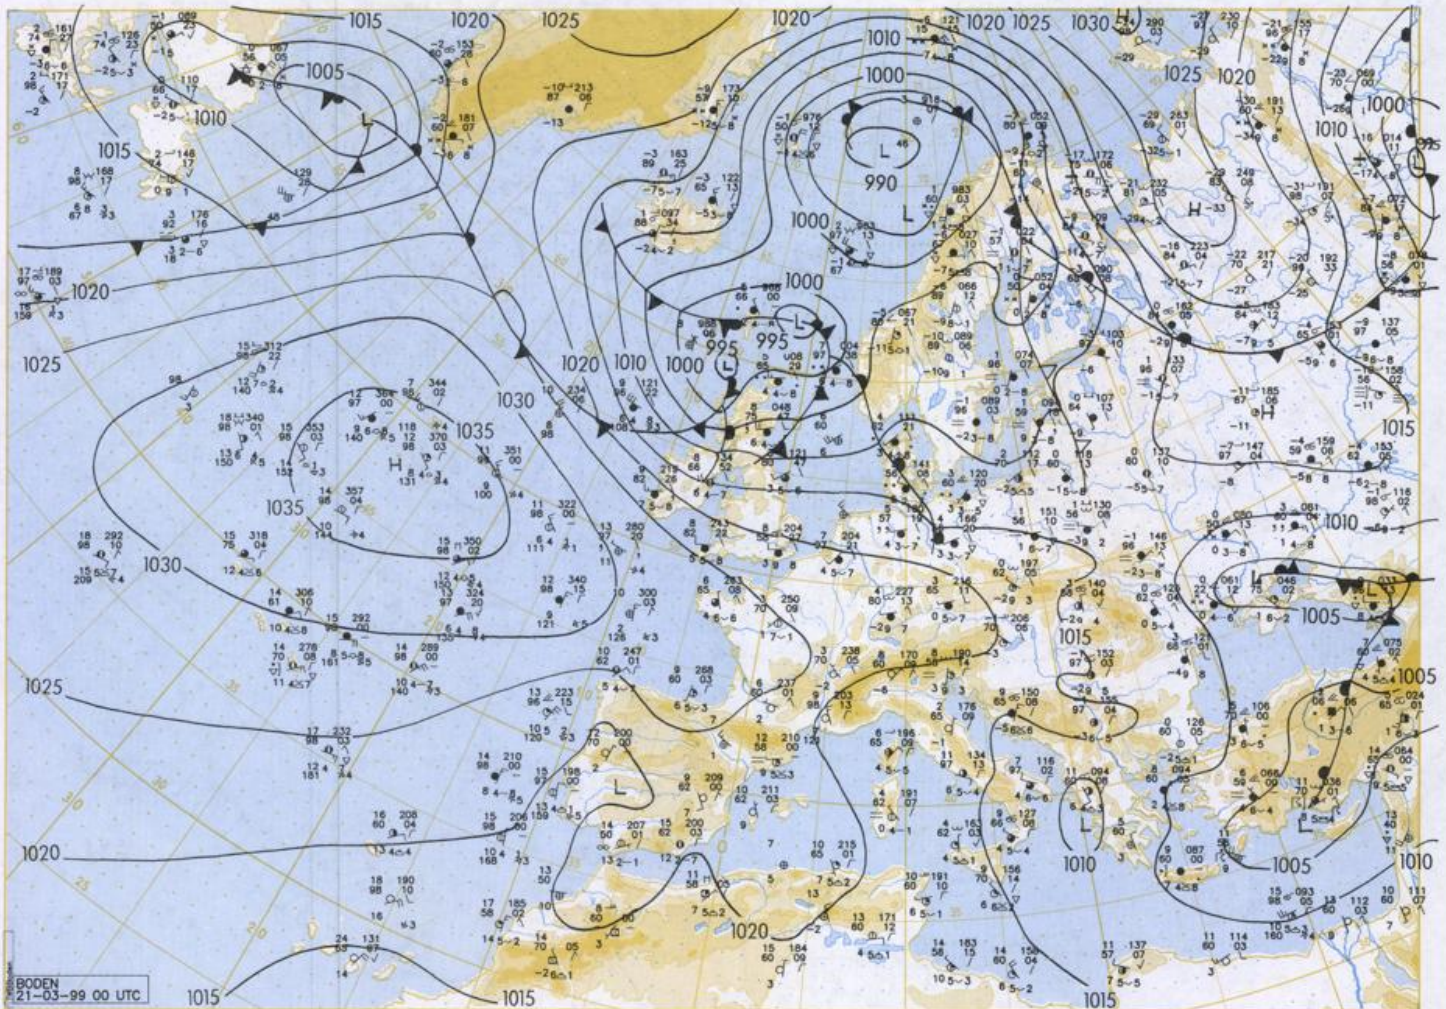

BOEHN  
21-03-99 00 UTC  
Stereogr. proj. 1:30 000 000 60°N

Surface chart 00 UTC

Surface chart 12 UTC

Stroomg. poolj. 1:60 000 000 60°N

100 hPa 12 UTC

Stereogr. proj. 1:30 000 000 in 60°N

850 hPa 12 UTC

700 hPa 12 UTC