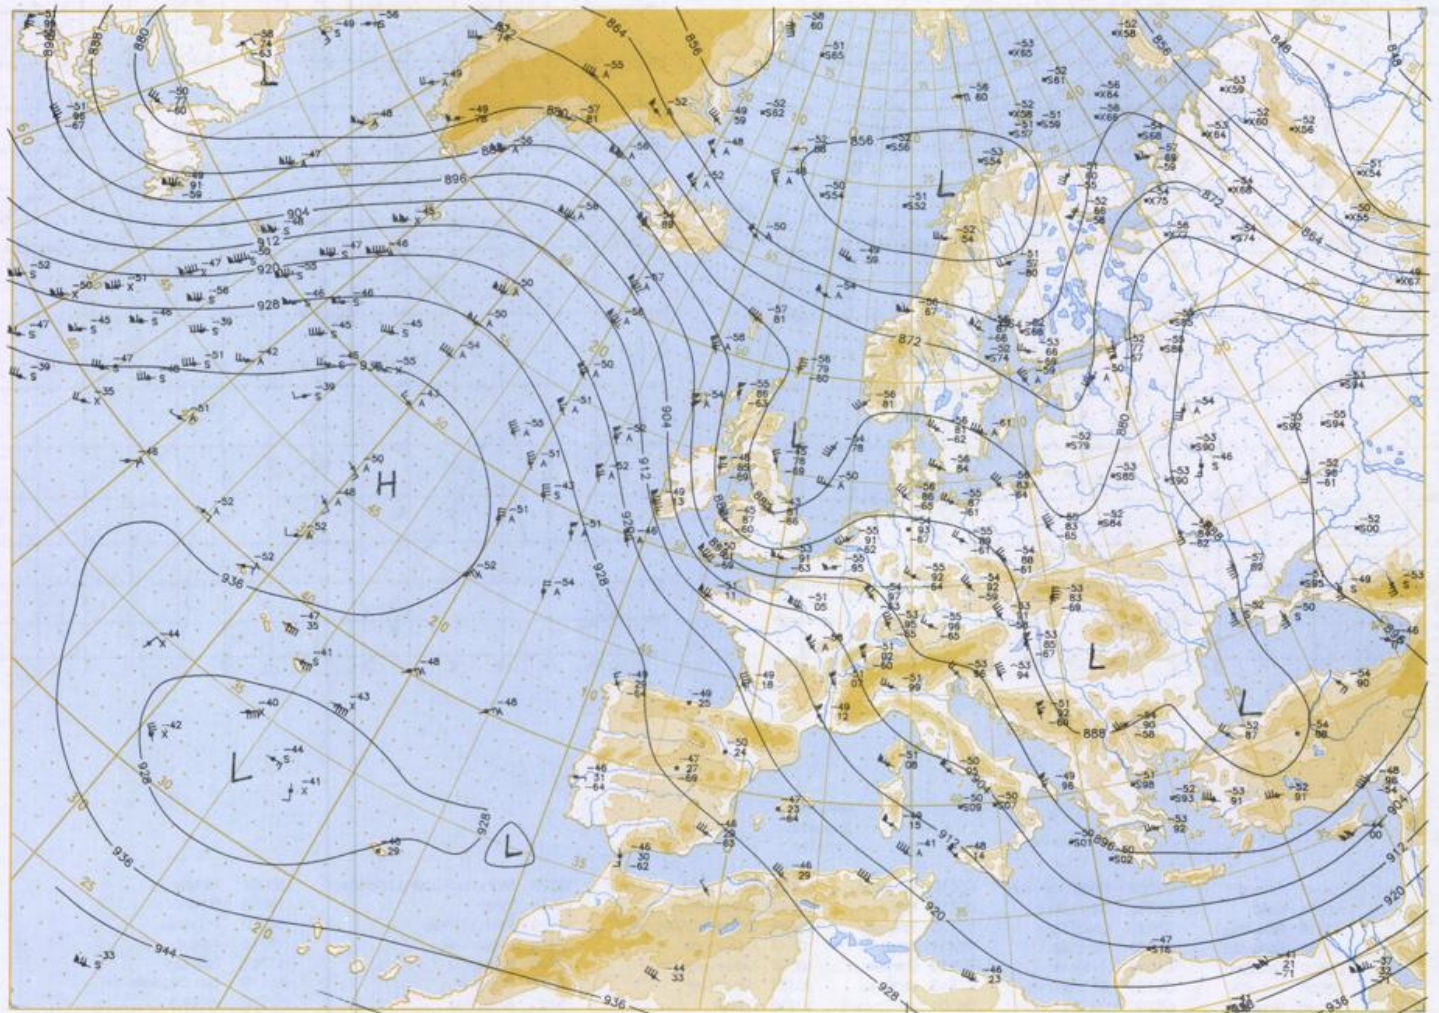

BOEHN  
21-03-99 00 UTC  
Stereogr. proj. 1:30 000 000 60°N

Surface chart 00 UTC

Surface chart 12 UTC

Stroomg. poolj. 1:60 000 000 60°N

100 hPa 12 UTC

Stereogr. proj. 1:30 000 000 in 60°N

850 hPa 12 UTC

700 hPa 12 UTC

Stereogr. proj. 1:30 000 000 in 60°N

500/1000 hPa 12 UTC

300 hPa 12 UTC

Aerological Diagrams 12 UTC

- |                 |                    |                 |                         |                               |                        |
|-----------------|--------------------|-----------------|-------------------------|-------------------------------|------------------------|
| 01241 Orland    | 03882 Herstmouceux | 06610 Payerre   | 10184 Greifswald        | 10868 München-Oberschleißheim | 16080 Milano           |
| 01384 Oslo      | 03808 Camborne     | 07710 Brest     | 10393 Lindenberg        | 11035 Wien                    | 16245 Roma             |
| 01415 Stavanger | 03920 Long Kesh    | 07145 Trappes   | 10486 Dresden-Wahnsdorf | 11520 Praha-Libus             | 16320 Brindisi         |
| 02465 Stockholm | 03953 Valentia     | 07481 Lyon      | 10548 Meiningen         | 12374 Legionowo               | 16716 Athen            |
| 02527 Göteborg  | 04018 Keflavik     | 07510 Bordeaux  | 10035 Schleswig         | 12843 Budapest                | 17062 Istanbul         |
| 03005 Lerwick   | 06181 Kobenhavn    | 07645 Nimes     | 10338 Hannover          | 13275 Beograd                 | 40179 Bet Dagan/Israel |
| 03240 Boulmer   | 06260 De Bilt      | 08001 La Coruna | 10410 Essen             | 15420 Bukarest                | 17130 Ankara           |
| 03496 Hemsby    | 06447 Uccle        | 08579 Lisboa    | 10739 Stuttgart         | 16044 Udine                   | 27612 Moskvva          |