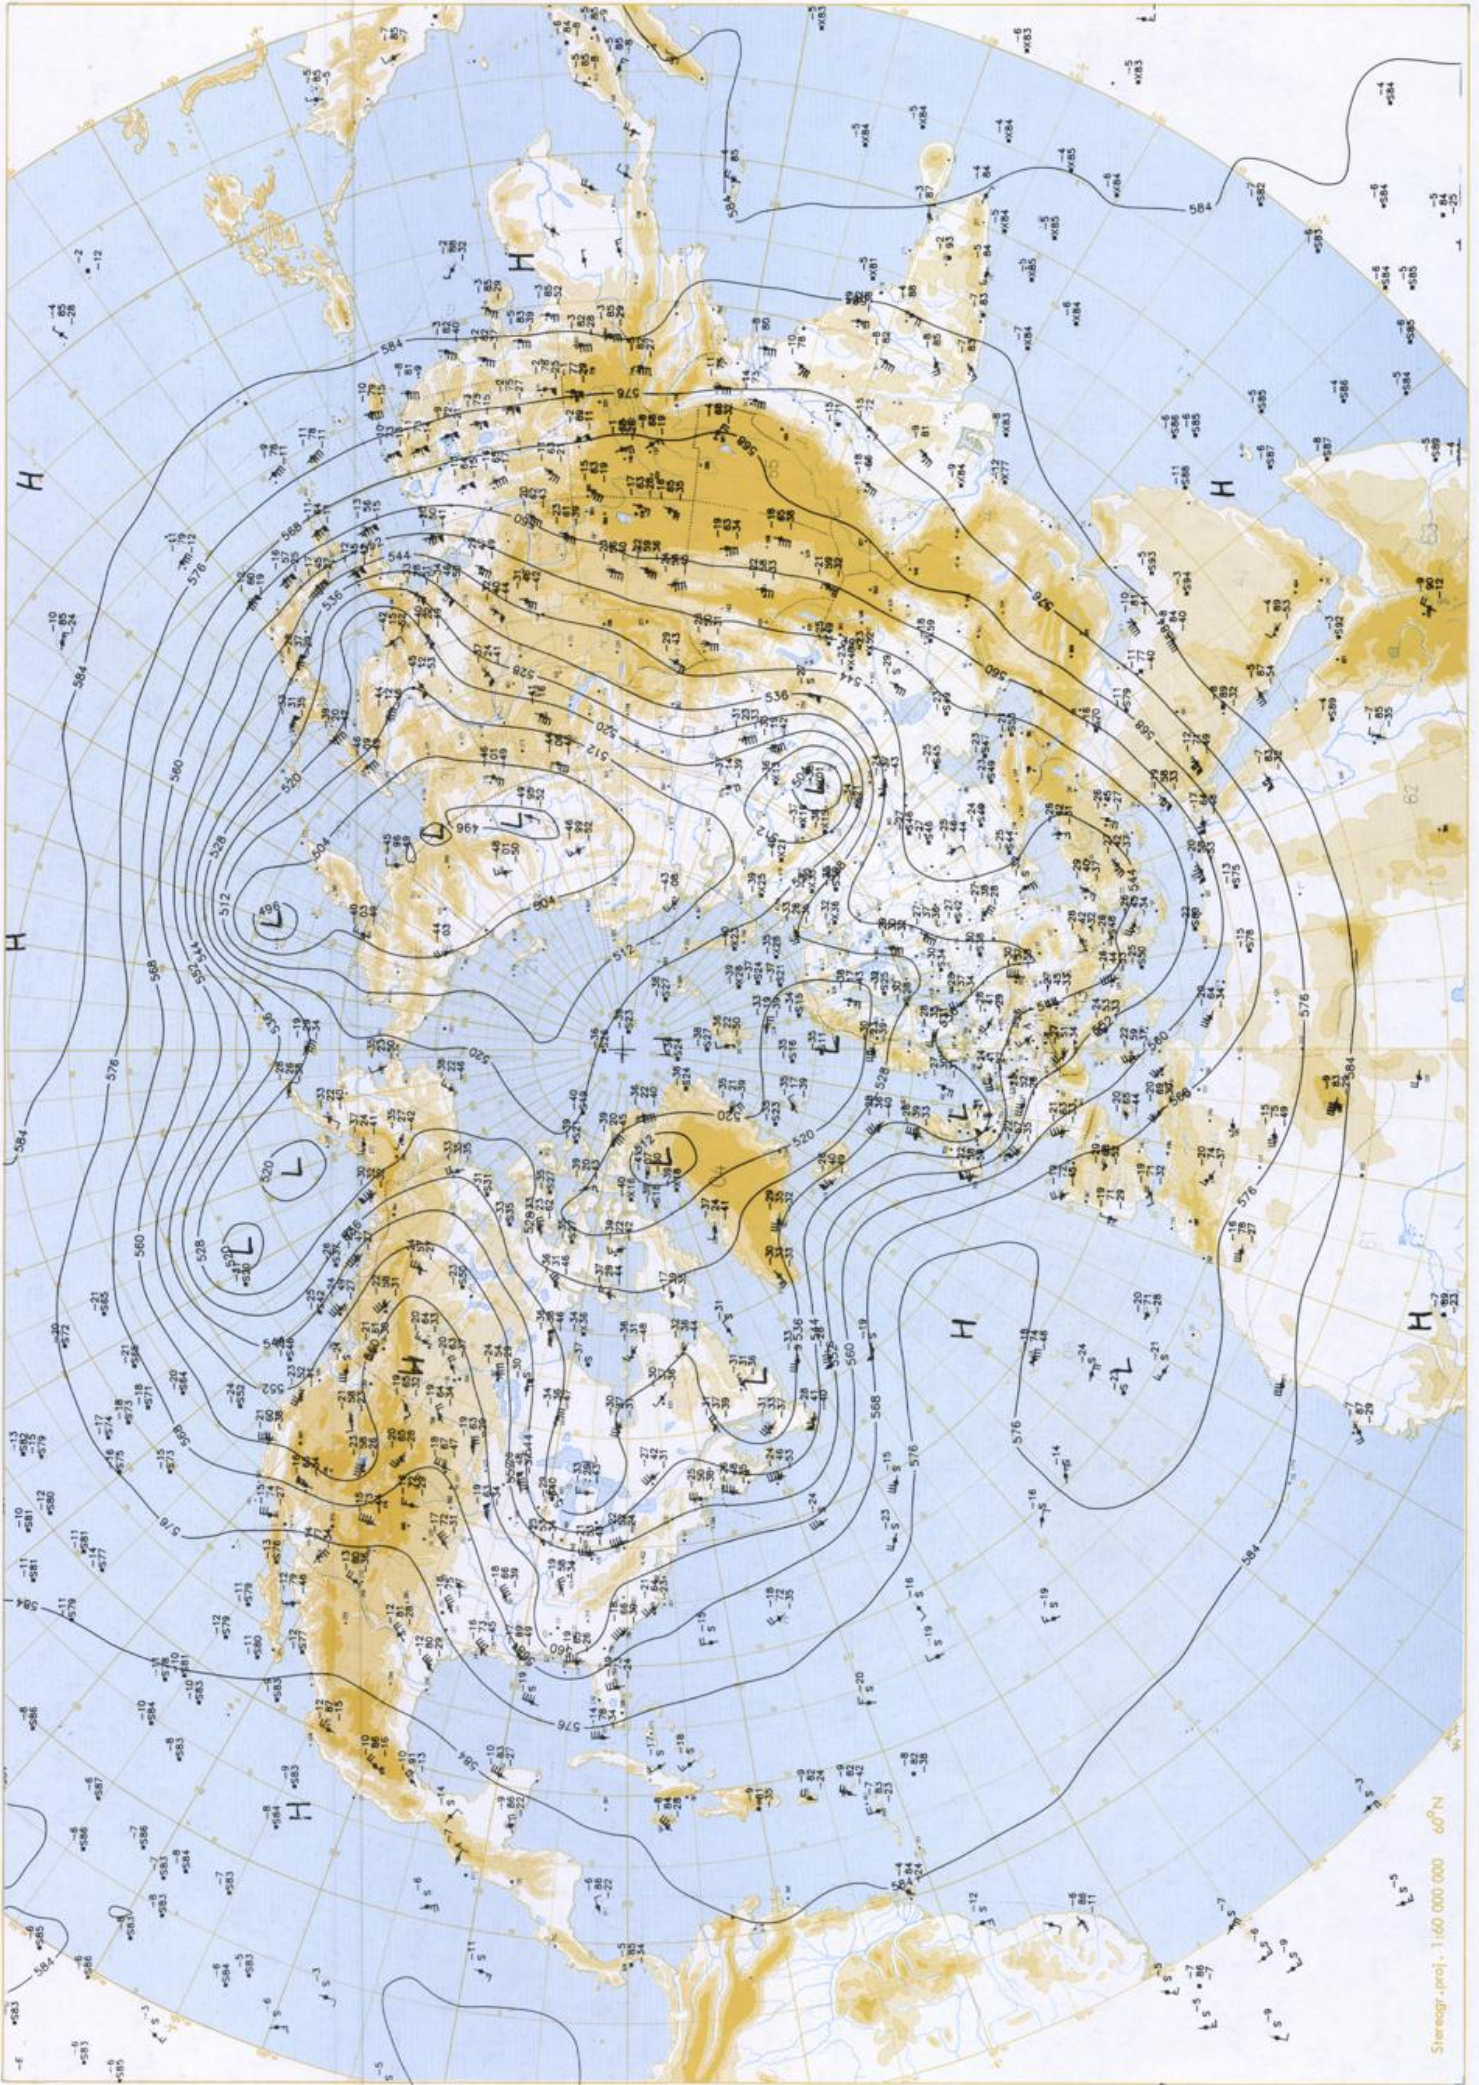

Sonntag  
Sunday  
Dimanche  
Domingo  
21.03.1999

Nummer  
Number 80  
Número  
Número

Inhalt	Contents	Contenu	Contenido
Bodenwetterkarte 00 UTC	Surface chart 00 UTC	Carte de surface 00 UTC	Análisis superficie 00 UTC
Bodenwetterkarte Nordhemisphäre 12 UTC	Surface chart northern hemisphere 12 UTC	Carte de surface sur l'hémisphère nord 12 UTC	Análisis en superficie hemisferio norte 12 UTC
500 - hPa-Fläche Nordhemisphäre 12 UTC	500 hPa surface northern hemisphere 12 UTC	Surface 500 hPa sur l'hémisphère nord 12 UTC	Topografía de la superficie de 500 hPa hemisferio norte 12 UTC
200 - hPa-Fläche Nordhemisphäre 12 UTC	200 hPa surface northern hemisphere 12 UTC	Surface 200 hPa sur l'hémisphère nord 12 UTC	Topografía de la superficie de 200 hPa hemisferio norte 12 UTC
100 - hPa-Fläche Nordhemisphäre 12 UTC	100 hPa surface northern hemisphere 12 UTC	Surface 100 hPa sur l'hémisphère nord 12 UTC	Topografía de la superficie de 100 hPa hemisferio norte 12 UTC
850 - hPa 12 UTC, 700 hPa 12 UTC	850 hPa 12 UTC, 700 hPa 12 UTC	850 hPa 12 UTC, 700 hPa 12 UTC	850 hPa 12 UTC, 700 hPa 12 UTC
Relative Topographie 500/1000 hPa 12 UTC	Thickness chart 500/1000 hPa 12 UTC	Carte d'épaisseur 500/1000 hPa 12 UTC	Relativa 500/1000 hPa 12 UTC
300 - hPa 12 UTC	300 hPa 12 UTC	300 hPa 12 UTC	300 hPa 12 UTC
Aerologische Diagramme 12 UTC	Aerological diagrams 12 UTC	Diagrammes aérologiques 12 UTC	Diagramas aerológicos 12 UTC

BOEHN  
21-03-99 00 UTC  
Stereogr. proj. 1:30 000 000 60°N

Surface chart 00 UTC

Surface chart 12 UTC

Stroomg. poolj. 1:60 000 000 60°N

100 hPa 12 UTC

Stereogr. proj. 1:30 000 000 in 60°N

850 hPa 12 UTC

700 hPa 12 UTC