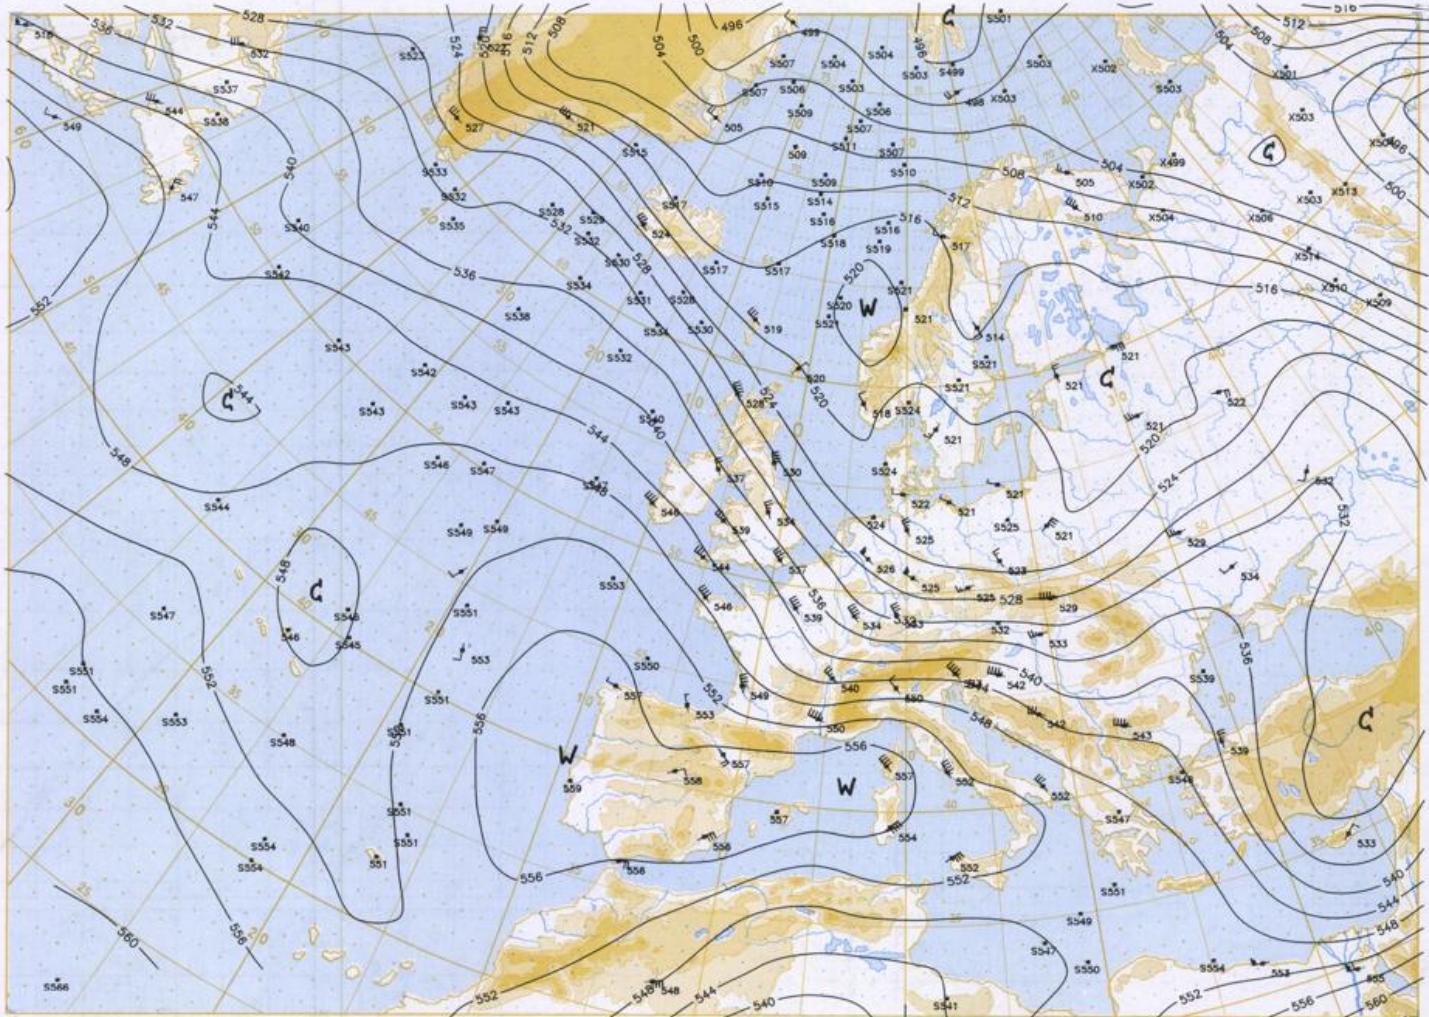

100 hPa 12 UTC

Stereogr. proj. 1:60 000 000 60°N

Stereogr. proj. 1:30 000 000 in 60°N

850 hPa 12 UTC

700 hPa 12 UTC

Stereogr.proj. 1:30 000 000 in 60°N

500/1000 hPa 12 UTC

300 hPa 12 UTC