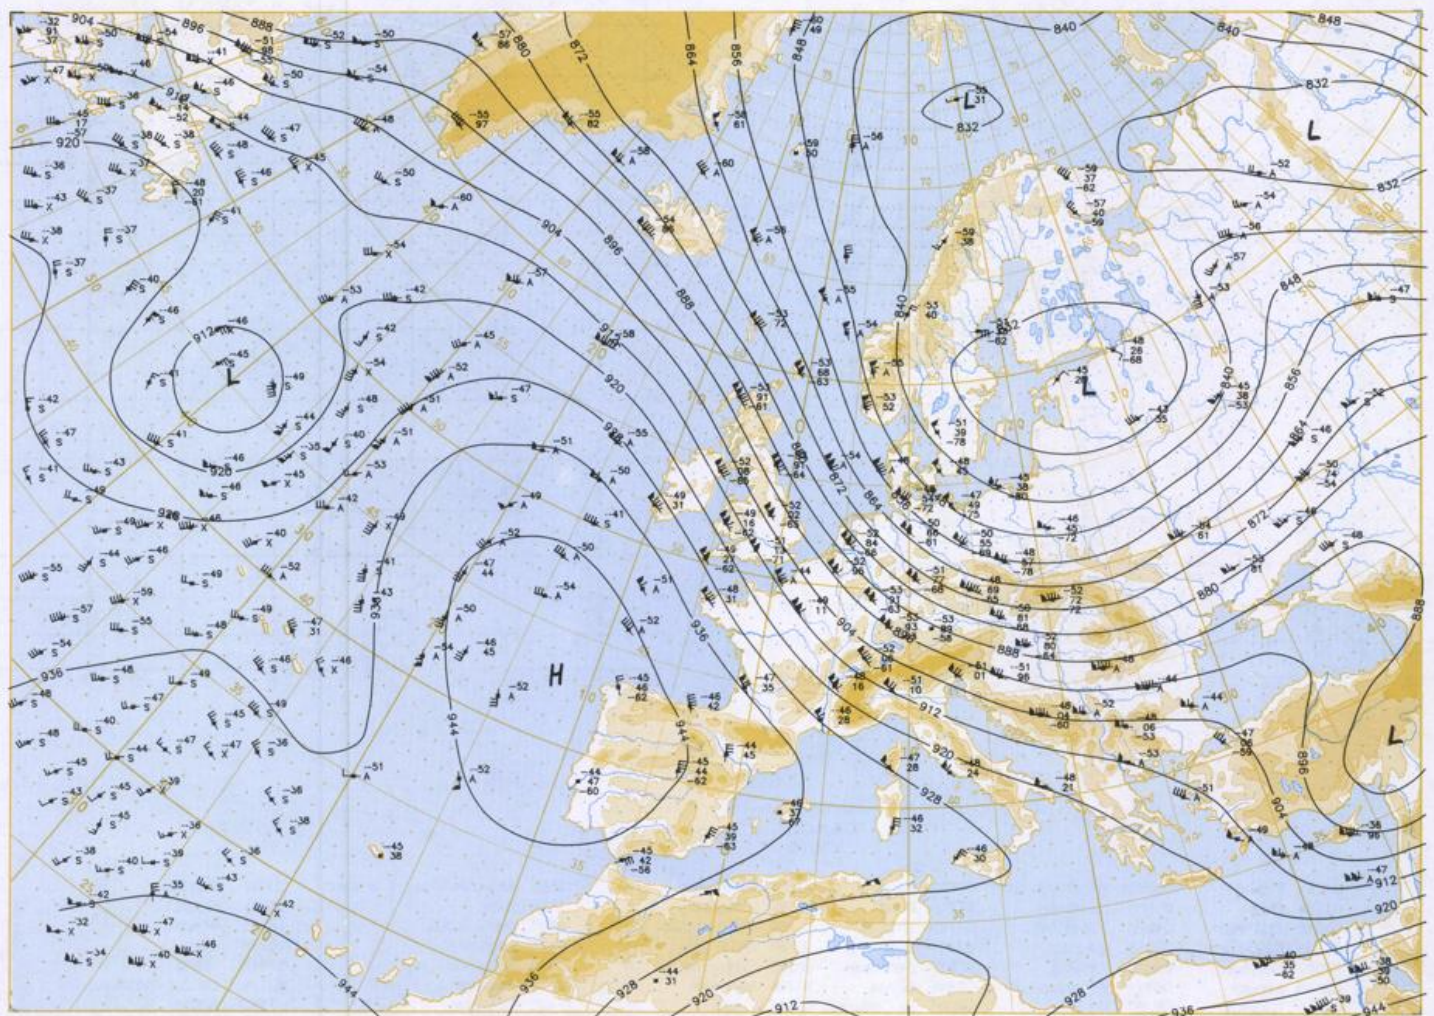

100 hPa 12 UTC

Stereogr. proj. 1:60 000 000 60°N

Stereogr. proj. 1:30 000 000 in 60°N

850 hPa 12 UTC

700 hPa 12 UTC

Stereogr.proj. 1:30 000 000 in 60°N

500/1000 hPa 12 UTC

300 hPa 12 UTC

Aerological Diagrams 12 UTC

- |                 |                   |                 |                         |                               |                        |
|-----------------|-------------------|-----------------|-------------------------|-------------------------------|------------------------|
| 01241 Orland    | 03882 Herstouceux | 06610 Payeme    | 10184 Greifswald        | 10868 München-Oberschleißheim | 16080 Milano           |
| 01384 Oslo      | 03808 Camborne    | 07710 Brest     | 10393 Lindenberg        | 11035 Wien                    | 16245 Roma             |
| 01415 Stavanger | 03920 Long Kesh   | 07145 Trappes   | 10486 Dresden-Wahnsdorf | 11520 Praha-Libus             | 16320 Brindisi         |
| 02465 Stockholm | 03953 Valentia    | 07481 Lyon      | 10548 Meiningen         | 12374 Legionowo               | 16716 Athen            |
| 02527 Göteborg  | 04018 Keflavik    | 07510 Bordeaux  | 10035 Schleswg          | 12843 Budapest                | 17062 Istanbul         |
| 03005 Lenwick   | 06181 Kobenhavn   | 07645 Nimes     | 10338 Hannover          | 13275 Beograd                 | 40179 Bet Dagar/Israel |
| 03240 Bouimer   | 06260 De Bilt     | 08001 La Coruna | 10410 Essen             | 15420 Bukarest                | 17130 Ankara           |
| 03495 Hemsby    | 06447 Uccle       | 08579 Lisboa    | 10739 Stuttgart         | 16044 Udine                   | 27612 Moskva           |