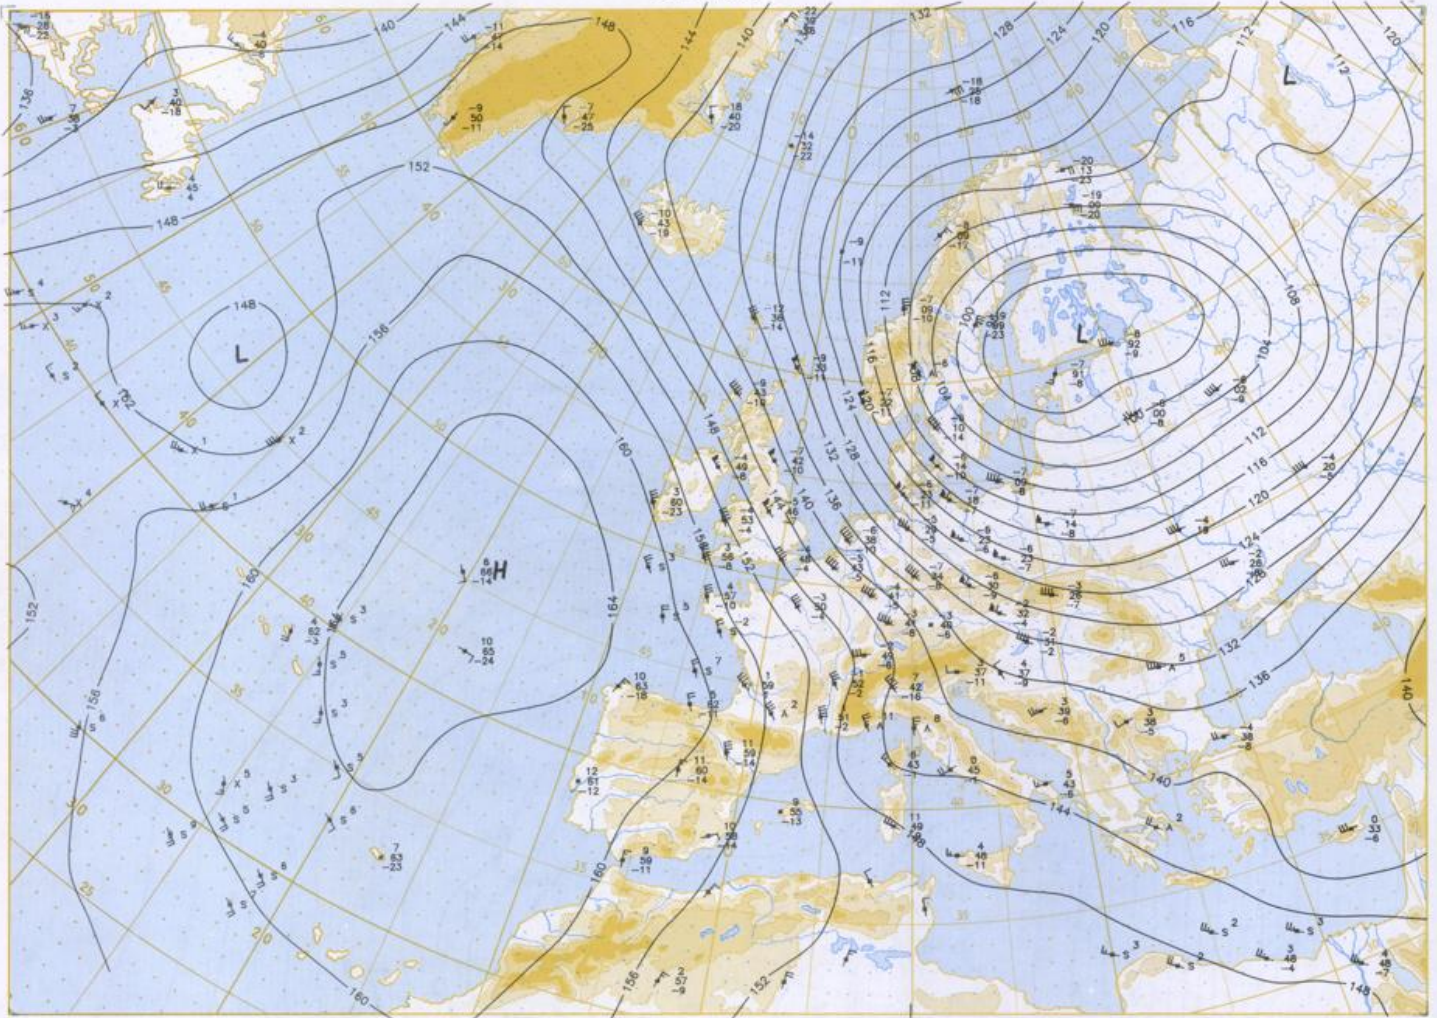

850 hPa 12 UTC

Stereogr. proj. 1:30 000 000 in 60°N