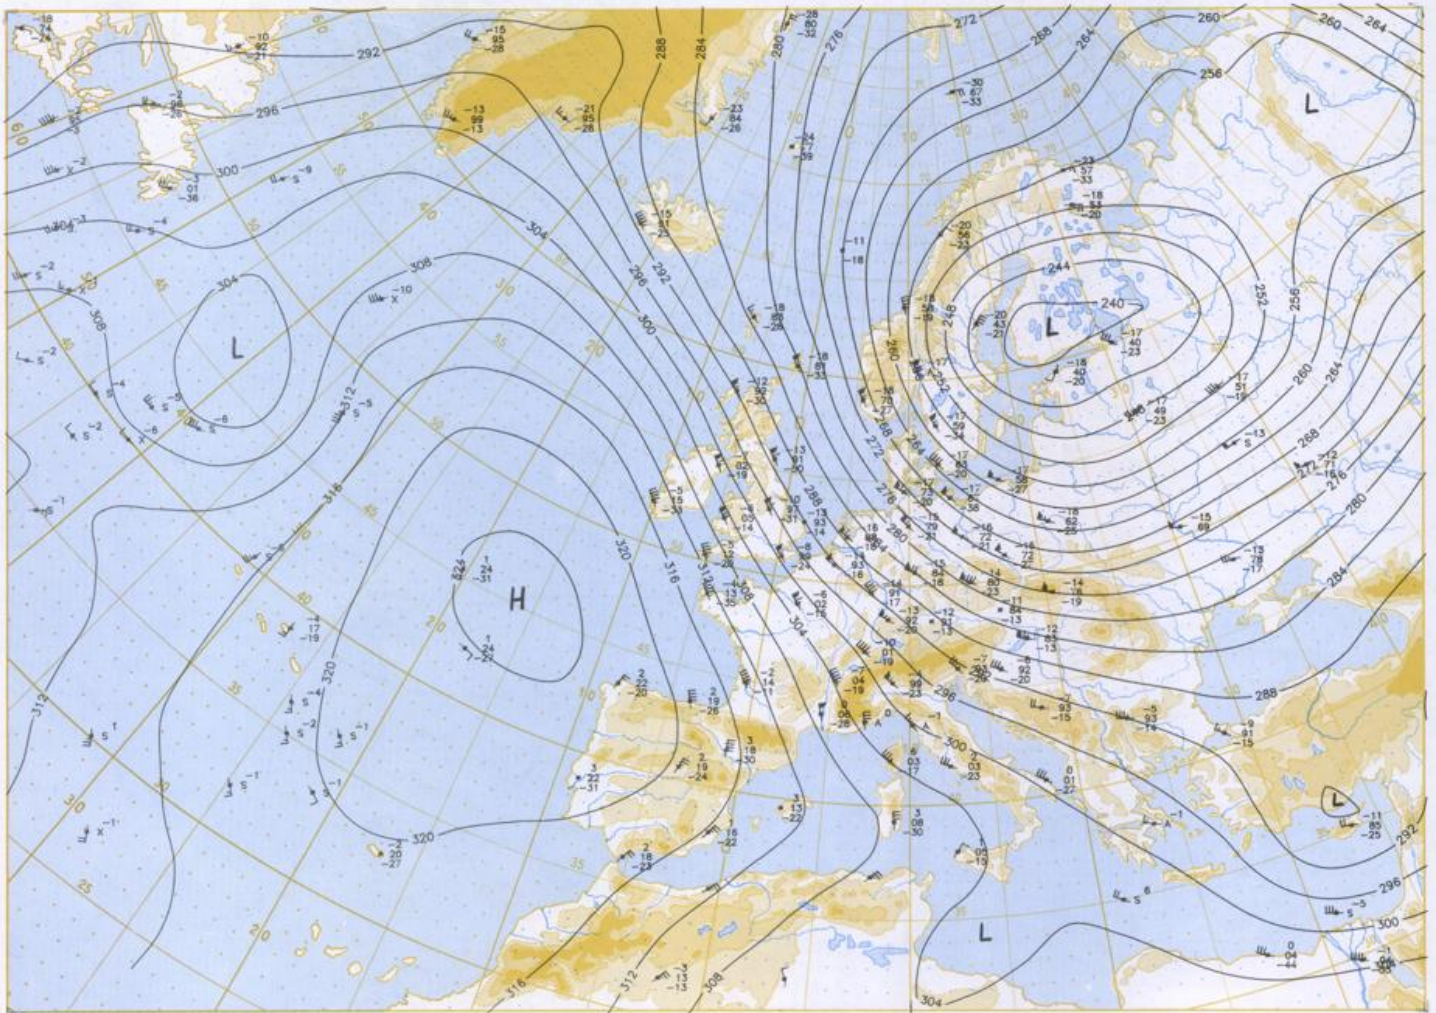

700 hPa 12 UTC