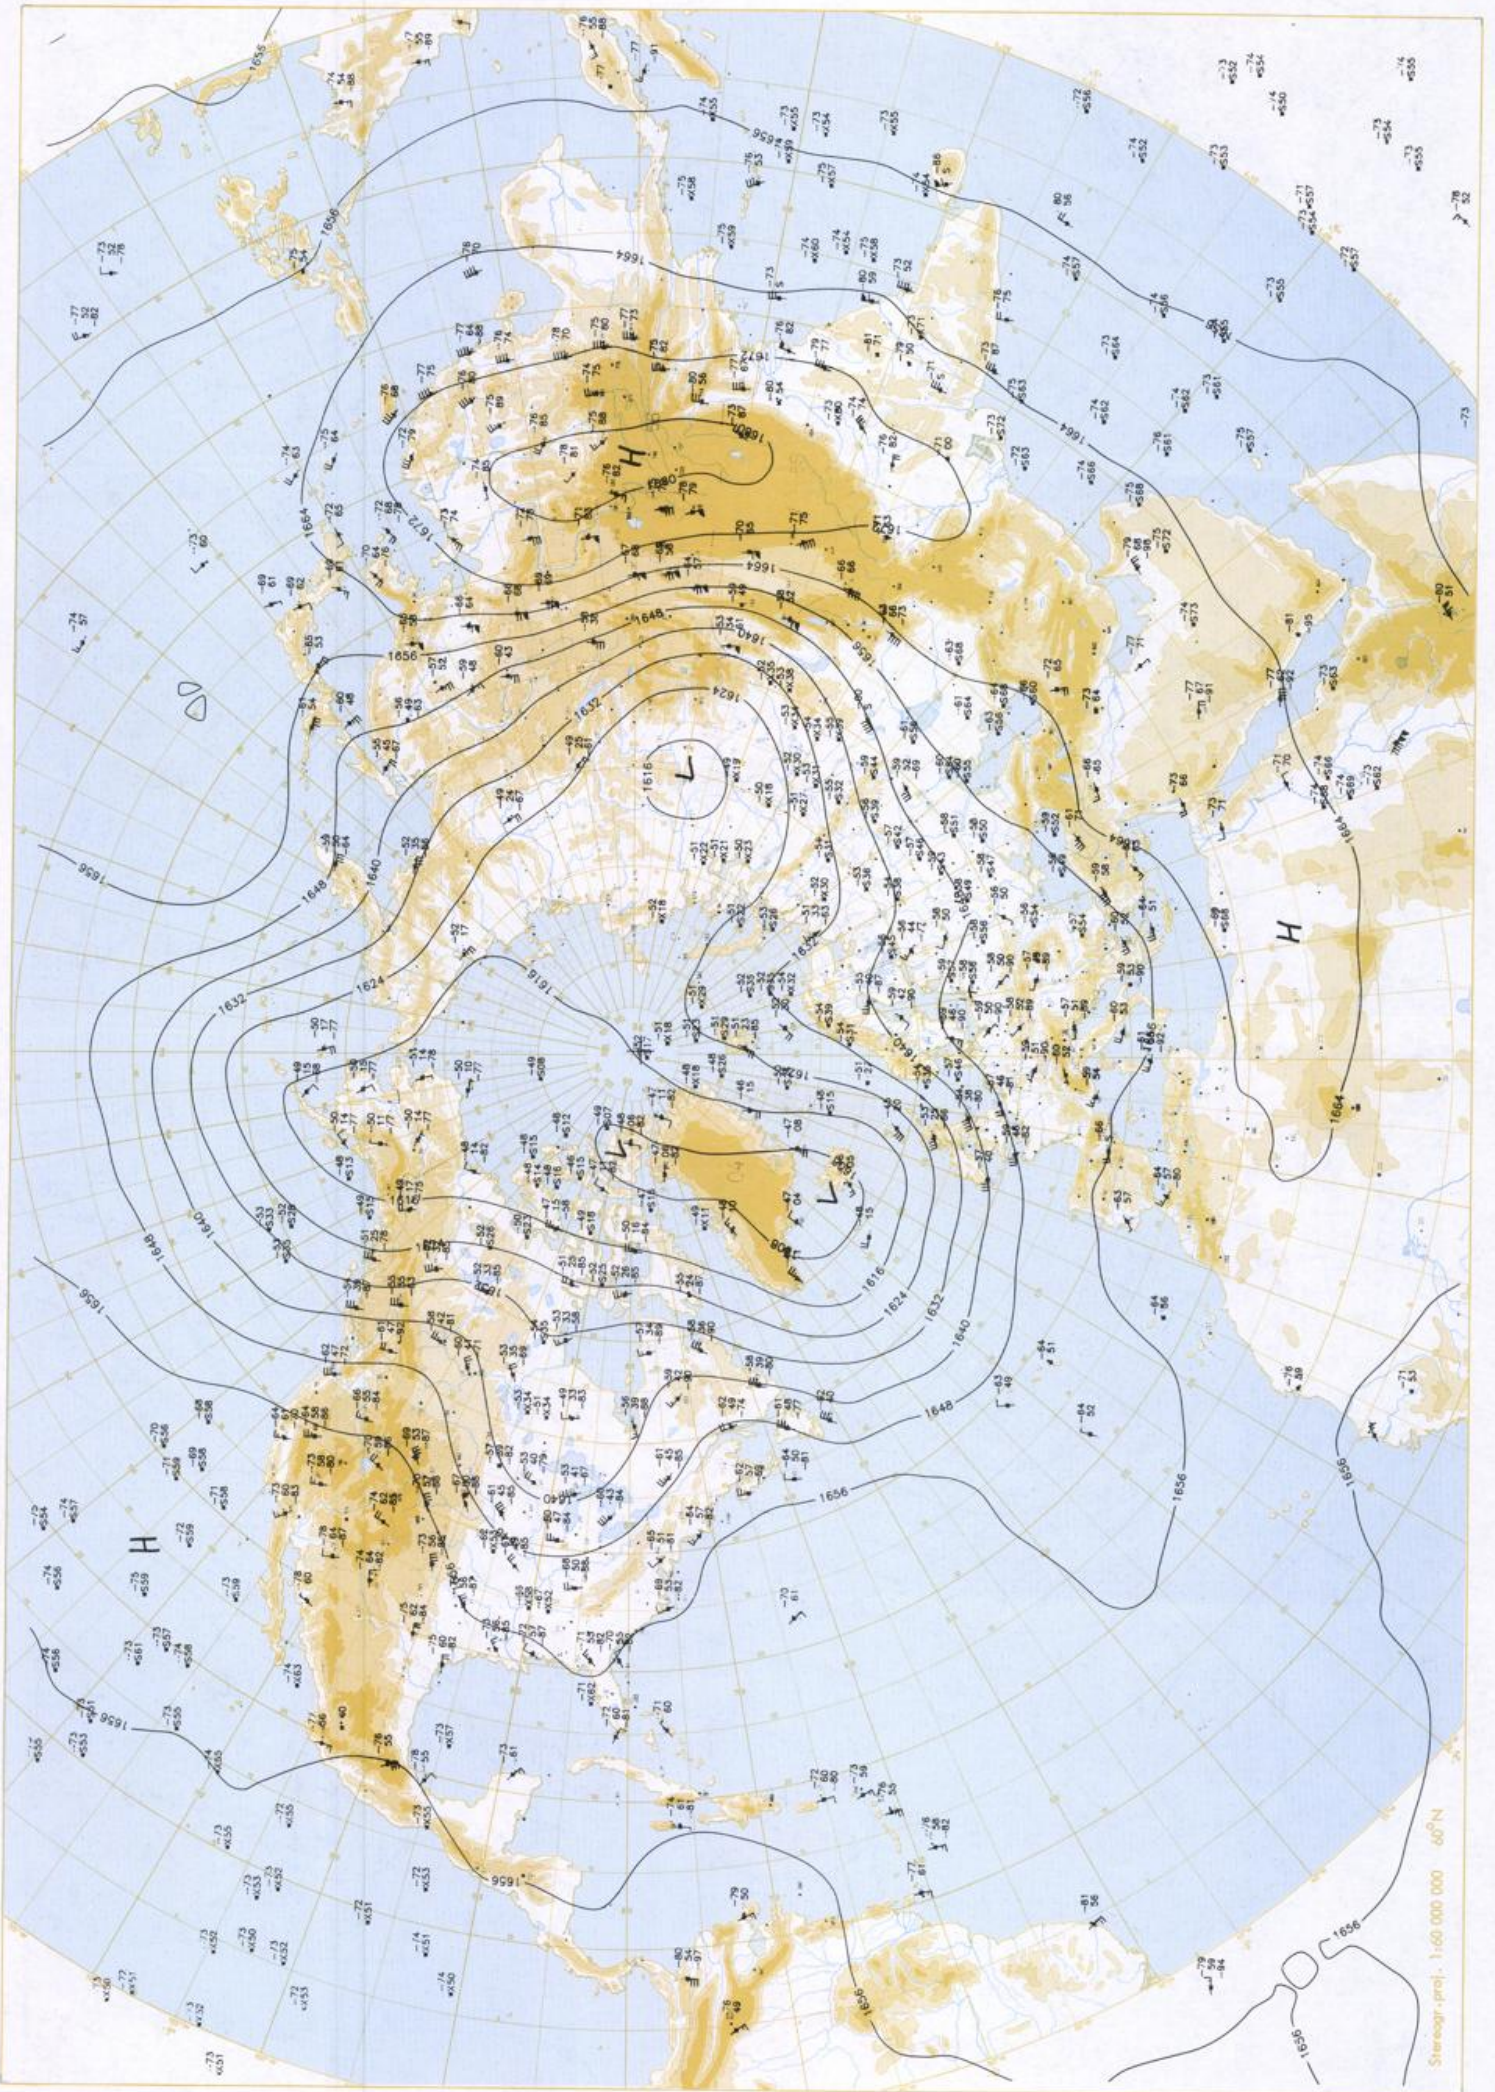

Análisis superficie 00 UTC  
Análisis en superficie hemisferio norte 12 UTC  
Topografía de la superficie de 500 hPa hemisferio norte 12 UTC  
Topografía de la superficie de 200 hPa hemisferio norte 12 UTC  
Topografía de la superficie de 100 hPa hemisferio norte 12 UTC  
850 hPa 12 UTC, 700 hPa 12 UTC  
Relativa 500/1000 hPa 12 UTC  
300 hPa 12 UTC  
Diagramas aerológicos 12 UTC

Stereogr. proj.: 1:30 000 000 60°N

Surface chart 00 UTC

500 hPa 12 UTC

200 hPa 12 UTC

0 Stereogr. proj. 1:60 000 000 60°N

100 hPa 12 UTC

Stereogr. proj. 1:60 000 000 60°N

Stareogr. proj. 1:30 000 000 in 60°N