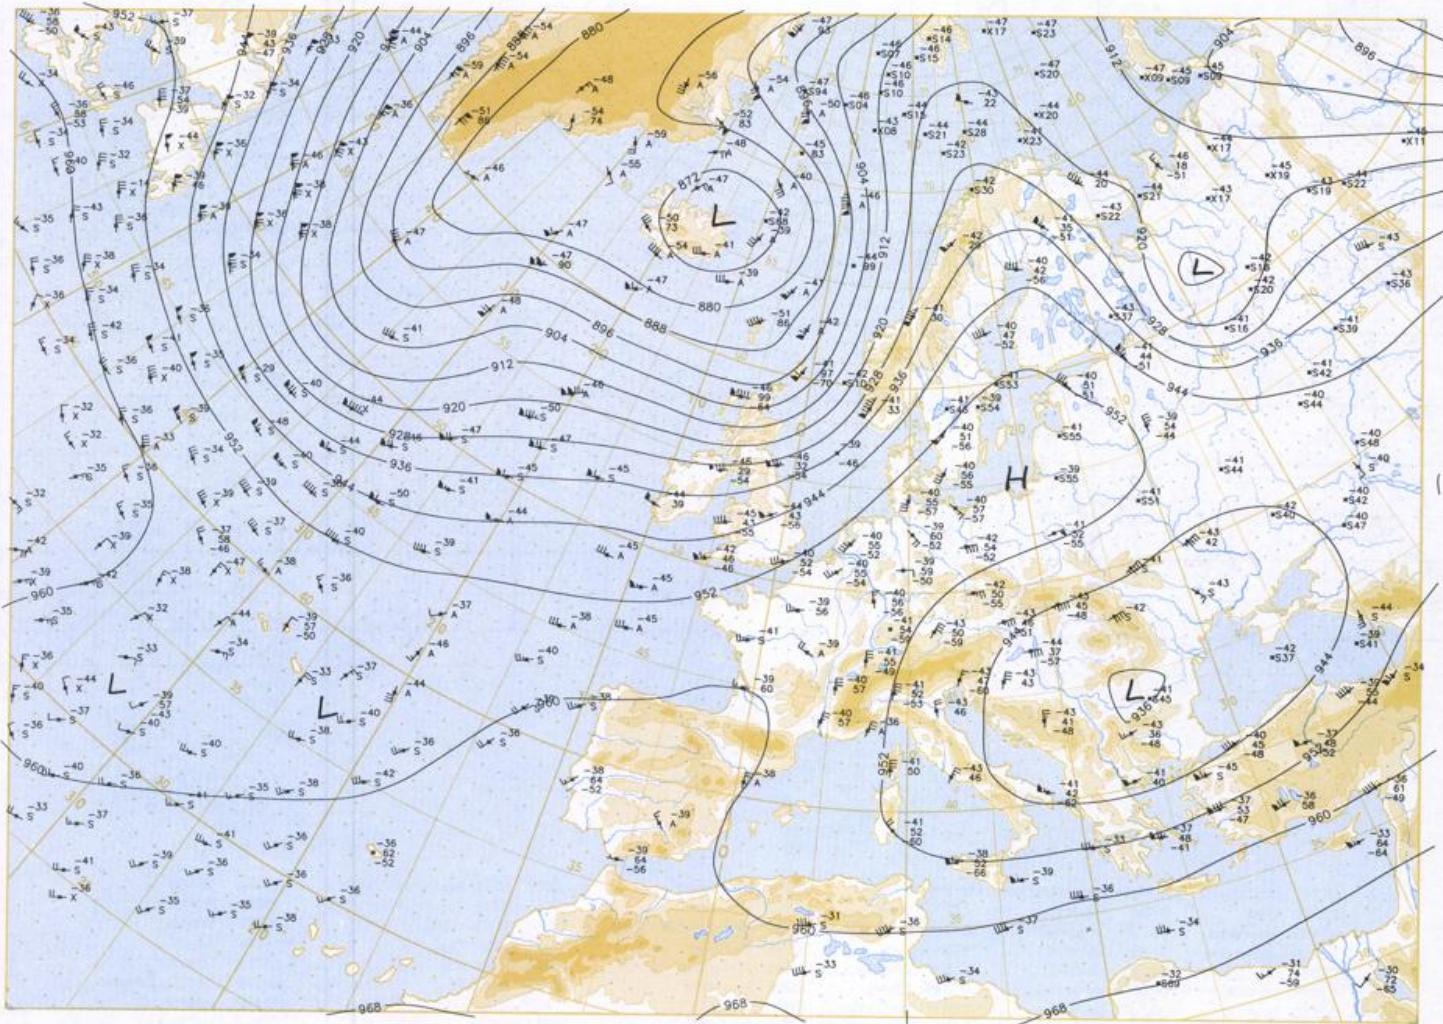

Stereogr. proj.: 1:30 000 000 60°N

Surface chart 00 UTC

500 hPa 12 UTC

200 hPa 12 UTC

0 Stereogr. proj. 1:60 000 000 60°N

100 hPa 12 UTC

Stereogr. proj. 1:60 000 000 60°N

Stareogr. proj. 1:30 000 000 in 60°N

850 hPa 12 UTC

700 hPa 12 UTC

Stereogr. proj. 1:30 000 000 in 60°N

500/1000 hPa 12 UTC

300 hPa 12 UTC

Aerological Diagramms 12 UTC

- |                 |                    |                 |                         |                               |                        |
|-----------------|--------------------|-----------------|-------------------------|-------------------------------|------------------------|
| 01241 Orland    | 03882 Herstmonceux | 06610 Payeme    | 10184 Greifswald        | 10868 München-Oberschleißheim | 16080 Milano           |
| 01384 Oslo      | 03808 Camborne     | 07710 Brest     | 10393 Lindenberg        | 11035 Wien                    | 16245 Roma             |
| 01415 Stavanger | 03920 Long Kesh    | 07145 Trappes   | 10486 Dresden-Wahnsdorf | 11520 Praha-Libus             | 16320 Brindisi         |
| 02465 Stockholm | 03953 Valentia     | 07481 Lyon      | 10548 Meiningen         | 12374 Legionowo               | 16716 Athen            |
| 02527 Göteborg  | 04018 Keflavik     | 07510 Bordeaux  | 10035 Schleswig         | 12843 Budapest                | 17062 Istanbul         |
| 03005 Lerwick   | 06181 Kobenhavn    | 07645 Nimes     | 10338 Hannover          | 13275 Beograd                 | 40179 Bet Dagan/Israel |
| 03240 Boulmer   | 06260 De Bilt      | 08001 La Coruna | 10410 Essen             | 15420 Bukarest                | 17130 Ankara           |
| 03496 Hemsby    | 06447 Uccle        | 08579 Lisboa    | 10739 Stuttgart         | 16044 Udine                   | 27612 Moskva           |