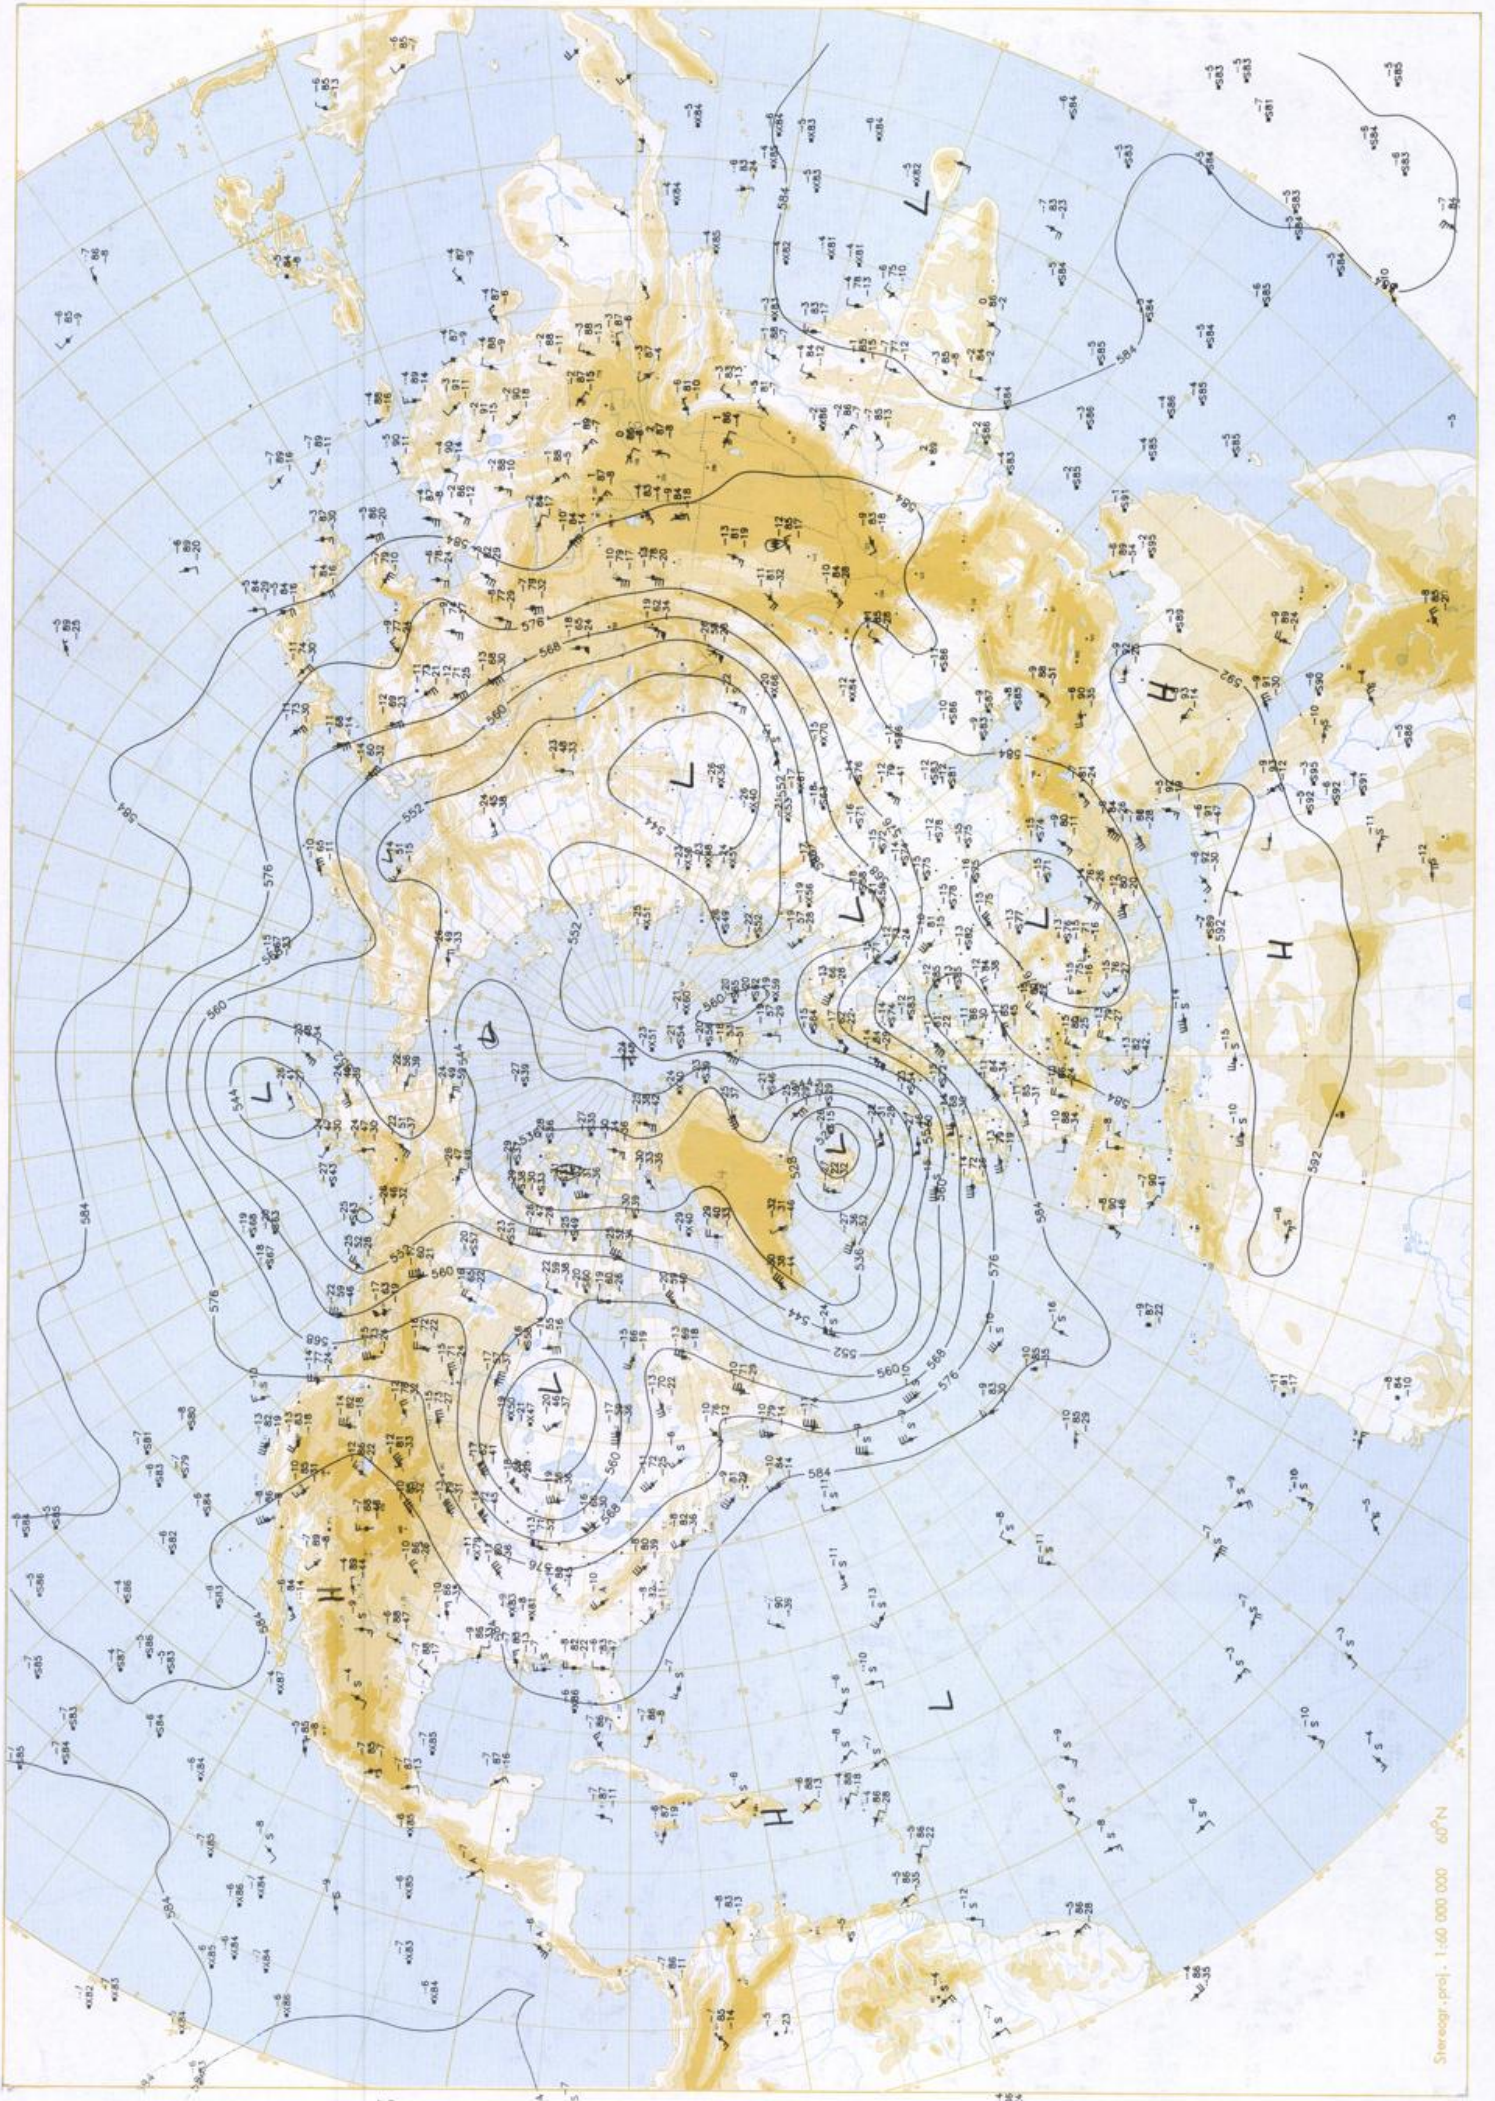

Carte de surface 00 UTC  
Carte de surface sur l'hémisphère nord 12 UTC  
Surface 500 hPa sur l'hémisphère nord 12 UTC  
Surface 200 hPa sur l'hémisphère nord 12 UTC  
Surface 100 hPa sur l'hémisphère nord 12 UTC  
850 hPa 12 UTC, 700 hPa 12 UTC  
Carte d'épaisseur 500/1000 hPa 12 UTC  
300 hPa 12 UTC  
Diagrammes aérologiques 12 UTC

Stereogr. proj.: 1:30 000 000 60°N

Surface chart 00 UTC

500 hPa 12 UTC

200 hPa 12 UTC

0 Stereogr. proj. 1:60 000 000 60°N

100 hPa 12 UTC

Stereogr. proj. 1:60 000 000 60°N

Stareogr. proj. 1:30 000 000 in 60°N