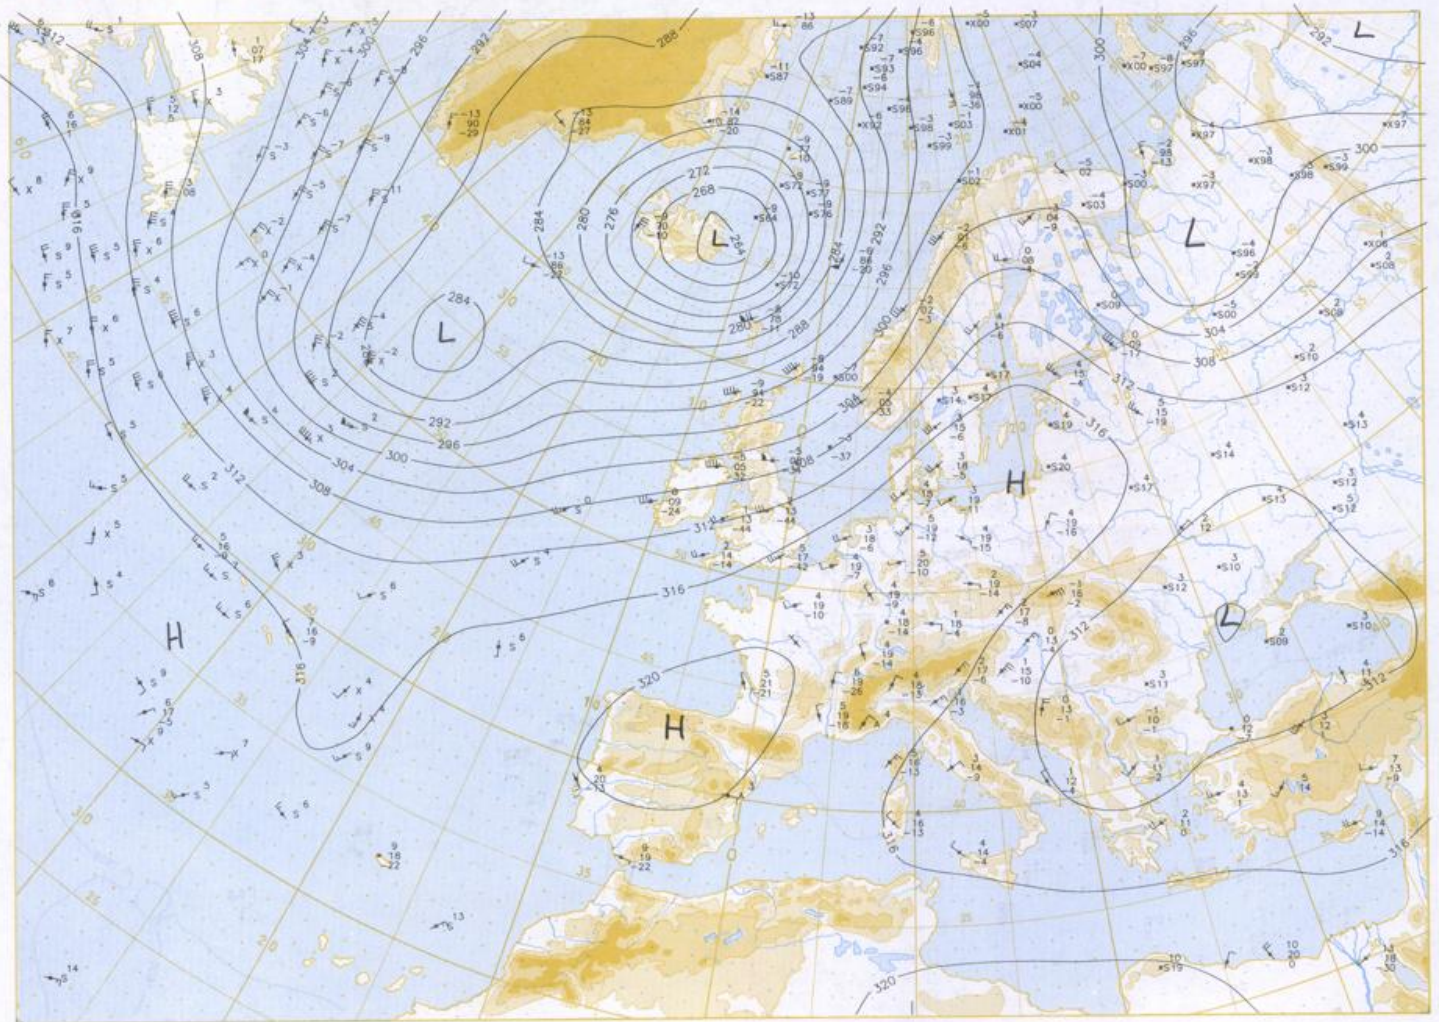

Stereogr. proj.: 1:30 000 000 60°N

Surface chart 00 UTC

500 hPa 12 UTC

200 hPa 12 UTC

0 Stereogr. proj. 1:60 000 000 60°N

100 hPa 12 UTC

Stereogr. proj. 1:60 000 000 60°N

Stareogr. proj. 1:30 000 000 in 60°N

850 hPa 12 UTC

700 hPa 12 UTC

Stereogr. proj. 1:30 000 000 in 60°N

500/1000 hPa 12 UTC

300 hPa 12 UTC

Aerological Diagramms 12 UTC

- |                 |                    |                 |                         |                               |                        |
|-----------------|--------------------|-----------------|-------------------------|-------------------------------|------------------------|
| 01241 Orland    | 03882 Herstmonceux | 06610 Payeme    | 10184 Greifswald        | 10868 München-Oberschleißheim | 16080 Milano           |
| 01384 Oslo      | 03808 Camborne     | 07710 Brest     | 10393 Lindenberg        | 11035 Wien                    | 16245 Roma             |
| 01415 Stavanger | 03920 Long Kesh    | 07145 Trappes   | 10486 Dresden-Wahnsdorf | 11520 Praha-Libus             | 16320 Brindisi         |
| 02465 Stockholm | 03953 Valentia     | 07481 Lyon      | 10548 Meiningen         | 12374 Legionowo               | 16716 Athen            |
| 02527 Göteborg  | 04018 Keflavik     | 07510 Bordeaux  | 10035 Schleswig         | 12843 Budapest                | 17062 Istanbul         |
| 03005 Lerwick   | 06181 Kobenhavn    | 07645 Nimes     | 10338 Hannover          | 13275 Beograd                 | 40179 Bet Dagan/Israel |
| 03240 Boulmer   | 06260 De Bilt      | 08001 La Coruna | 10410 Essen             | 15420 Bukarest                | 17130 Ankara           |
| 03496 Hemsby    | 06447 Uccle        | 08579 Lisboa    | 10739 Stuttgart         | 16044 Udine                   | 27612 Moskva           |