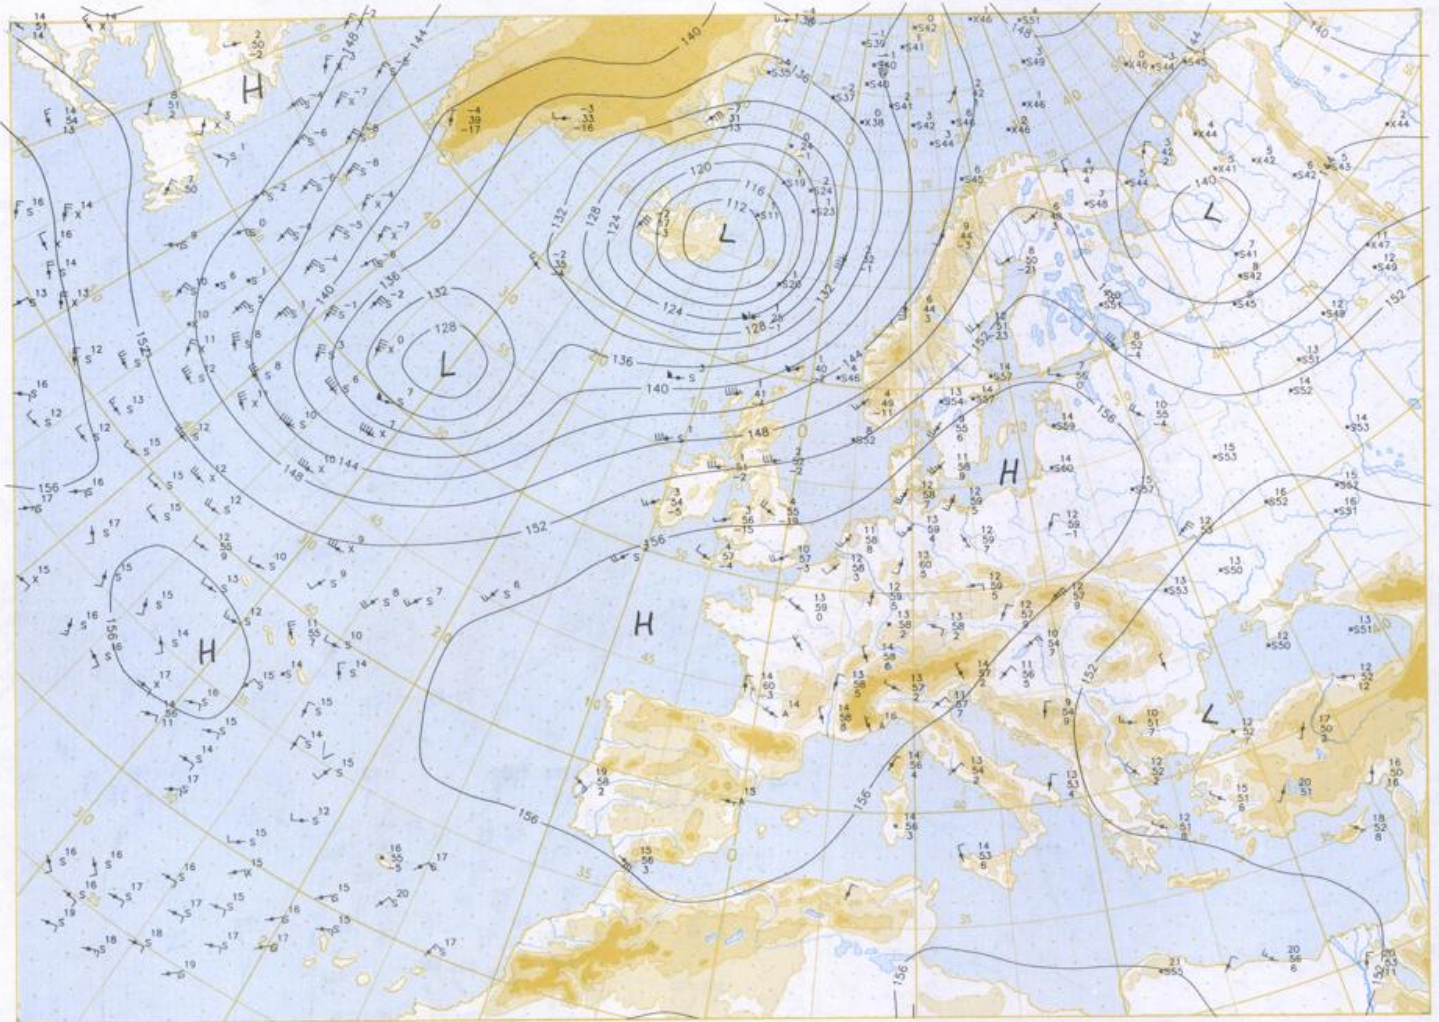

Análisis superficie 00 UTC  
Análisis en superficie hemisferio norte 12 UTC  
Topografía de la superficie de 500 hPa hemisferio norte 12 UTC  
Topografía de la superficie de 200 hPa hemisferio norte 12 UTC  
Topografía de la superficie de 100 hPa hemisferio norte 12 UTC  
850 hPa 12 UTC, 700 hPa 12 UTC  
Relativa 500/1000 hPa 12 UTC  
300 hPa 12 UTC  
Diagramas aerológicos 12 UTC

Stereogr. proj.: 1:30 000 000 60°N

Surface chart 00 UTC

500 hPa 12 UTC

200 hPa 12 UTC

0 Stereogr. proj. 1:60 000 000 60°N

100 hPa 12 UTC

Stereogr. proj. 1:60 000 000 60°N

Stareogr. proj. 1:30 000 000 in 60°N