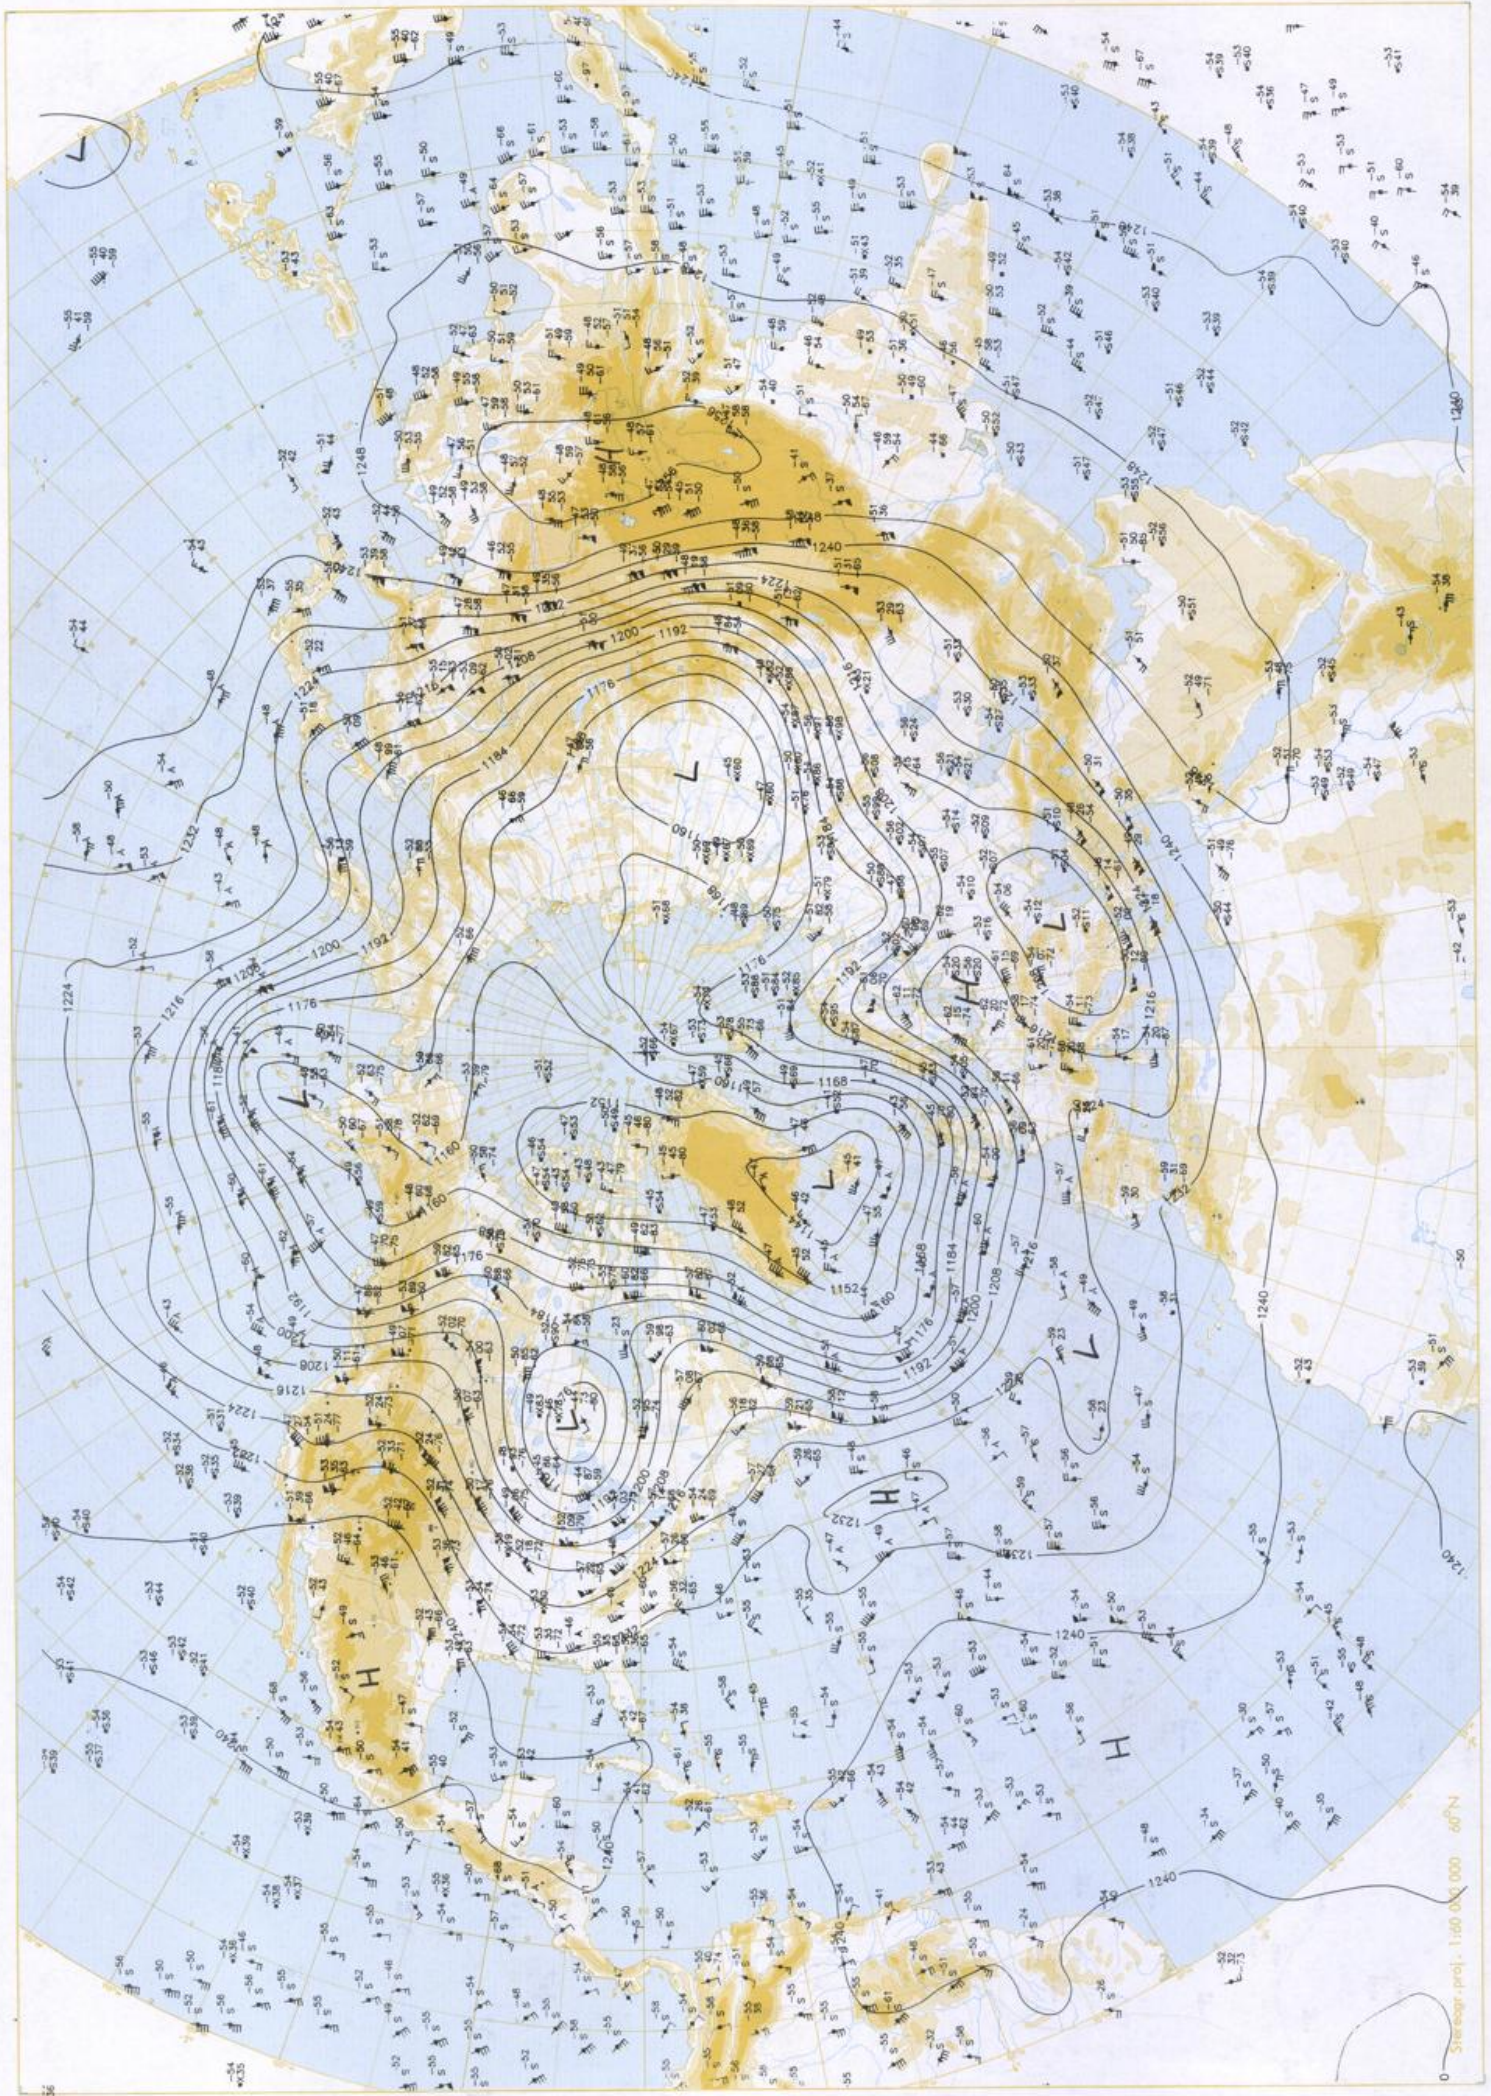

Análisis superficie 00 UTC  
Análisis en superficie hemisferio norte 12 UTC  
Topografía de la superficie de 500 hPa hemisferio norte 12 UTC  
Topografía de la superficie de 200 hPa hemisferio norte 12 UTC  
Topografía de la superficie de 100 hPa hemisferio norte 12 UTC  
850 hPa 12 UTC, 700 hPa 12 UTC  
Relativa 500/1000 hPa 12 UTC  
300 hPa 12 UTC  
Diagramas aerológicos 12 UTC

Stereogr. proj.: 1:30 000 000 60°N

Surface chart 00 UTC

500 hPa 12 UTC

200 hPa 12 UTC

0 Stereogr. proj. 1:60 000 000 60°N

100 hPa 12 UTC

Stereogr. proj. 1:60 000 000 60°N

Stareogr. proj. 1:30 000 000 in 60°N