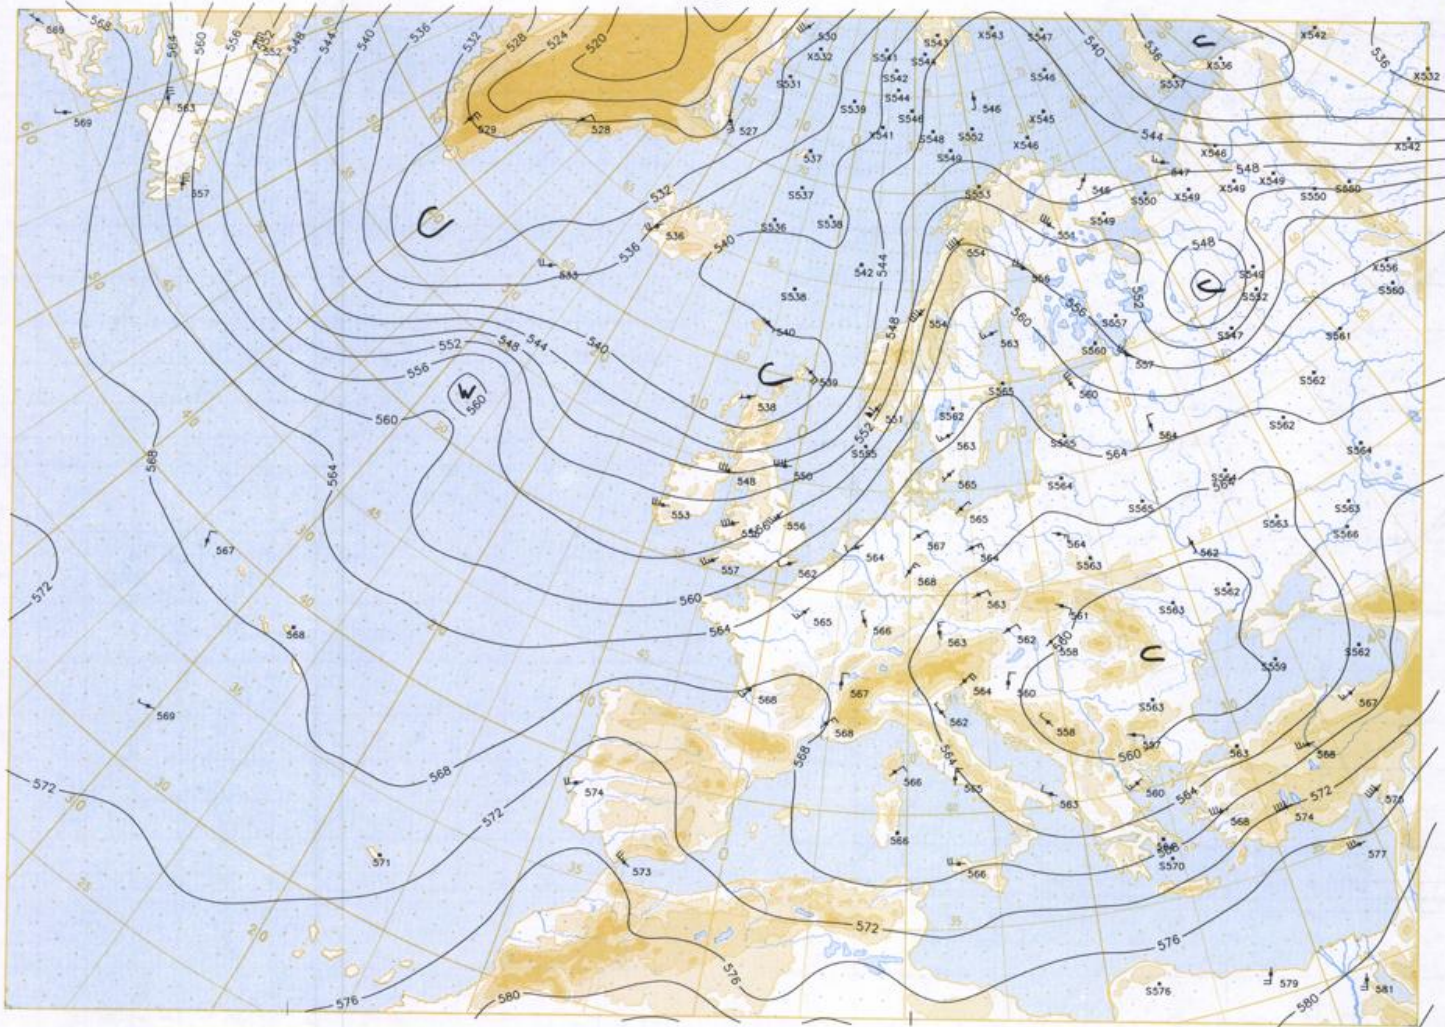

500/1000 hPa 12 UTC

Stereogr. proj. 1:30 000 000 in 60°N