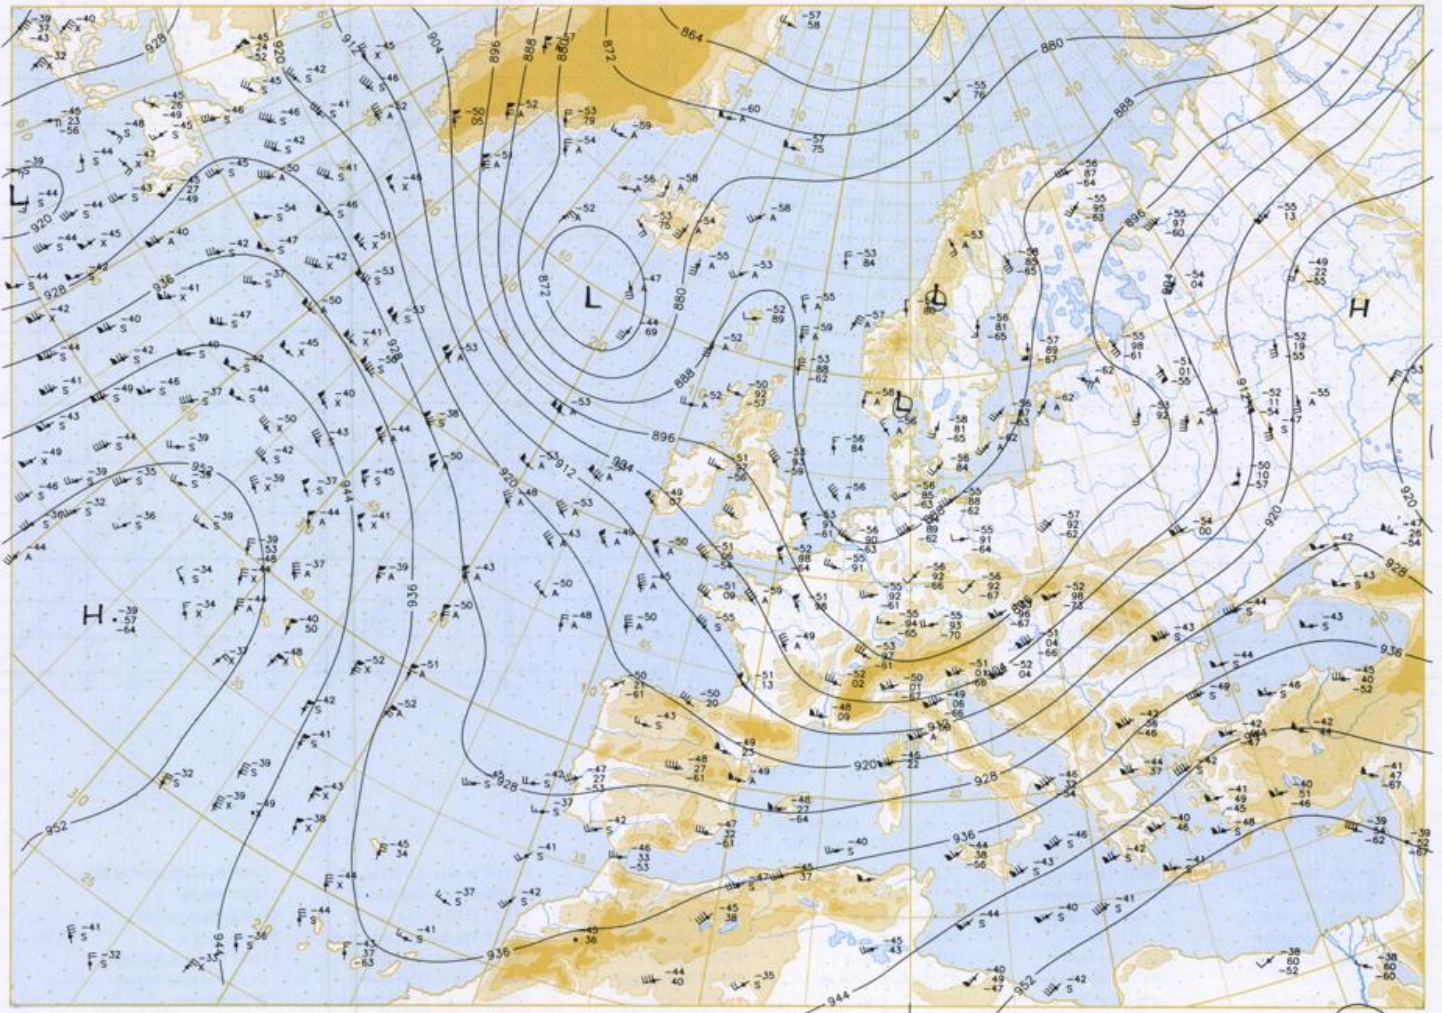

100 hPa 12 UTC

Scale: 1:60 000 000 60°N

Stereogr. proj. 1:30 000 000 in 60°N

850 hPa 12 UTC

700 hPa 12 UTC

Stereogr. proj. 1:30 000 000 in 60°N

500/1000 hPa 12 UTC

300 hPa 12 UTC

Aerological  
Diagrams  
12 UTC

- |                 |                    |                    |                        |                           |                            |
|-----------------|--------------------|--------------------|------------------------|---------------------------|----------------------------|
| 01241 Orland    | 03808 Camborne     | 06610 Payerne      | 10035 Schleswig        | 10868 Muenchen-Oberschlf. | 16245 Roma-Pratica di Mare |
| 01400 Ekofisk   | 03882 Herstmonceux | 07110 Brest        | 10184 Greifswald       | 11035 Wien-Hohe Warte     | 16320 Brindisi             |
| 01415 Stavanger | 03920 Hillsborough | 07145 Trappes      | 10238 Bergen           | 11520 Praha-Libus         | 16622 Thessaloniki         |
| 02365 Sundsvall | 03953 Valentia     | 07481 Lyon-Satolas | 10393 Lindenberg       | 12374 Warszawa-Legionowo  | 16716 Athina               |
| 02527 Goteborg  | 04018 Keflavik     | 07510 Bordeaux     | 10410 Essen            | 12843 Budapest-Loric      | 17062 Istanbul-Goztepe     |
| 03005 Lerwick   | 06181 Koebenhavn   | 07645 Nimes-Courb. | 10468 Halle-Oppin      | 14240 Zagreb-Maksimr      | 17130 Ankara-Central       |
| 03240 Boulmer   | 06260 De Bilt      | 08001 La Coruna    | 10548 Meiningen        | 16044 Udine-Campoformido  | 27612 Moskva               |
| 03496 Hemsby    | 06447 Uccle        | 08579 Lisboa       | 10739 Stuttgart-Schnr. | 16080 Milano              | 40179 Bet Dagan/Israel     |