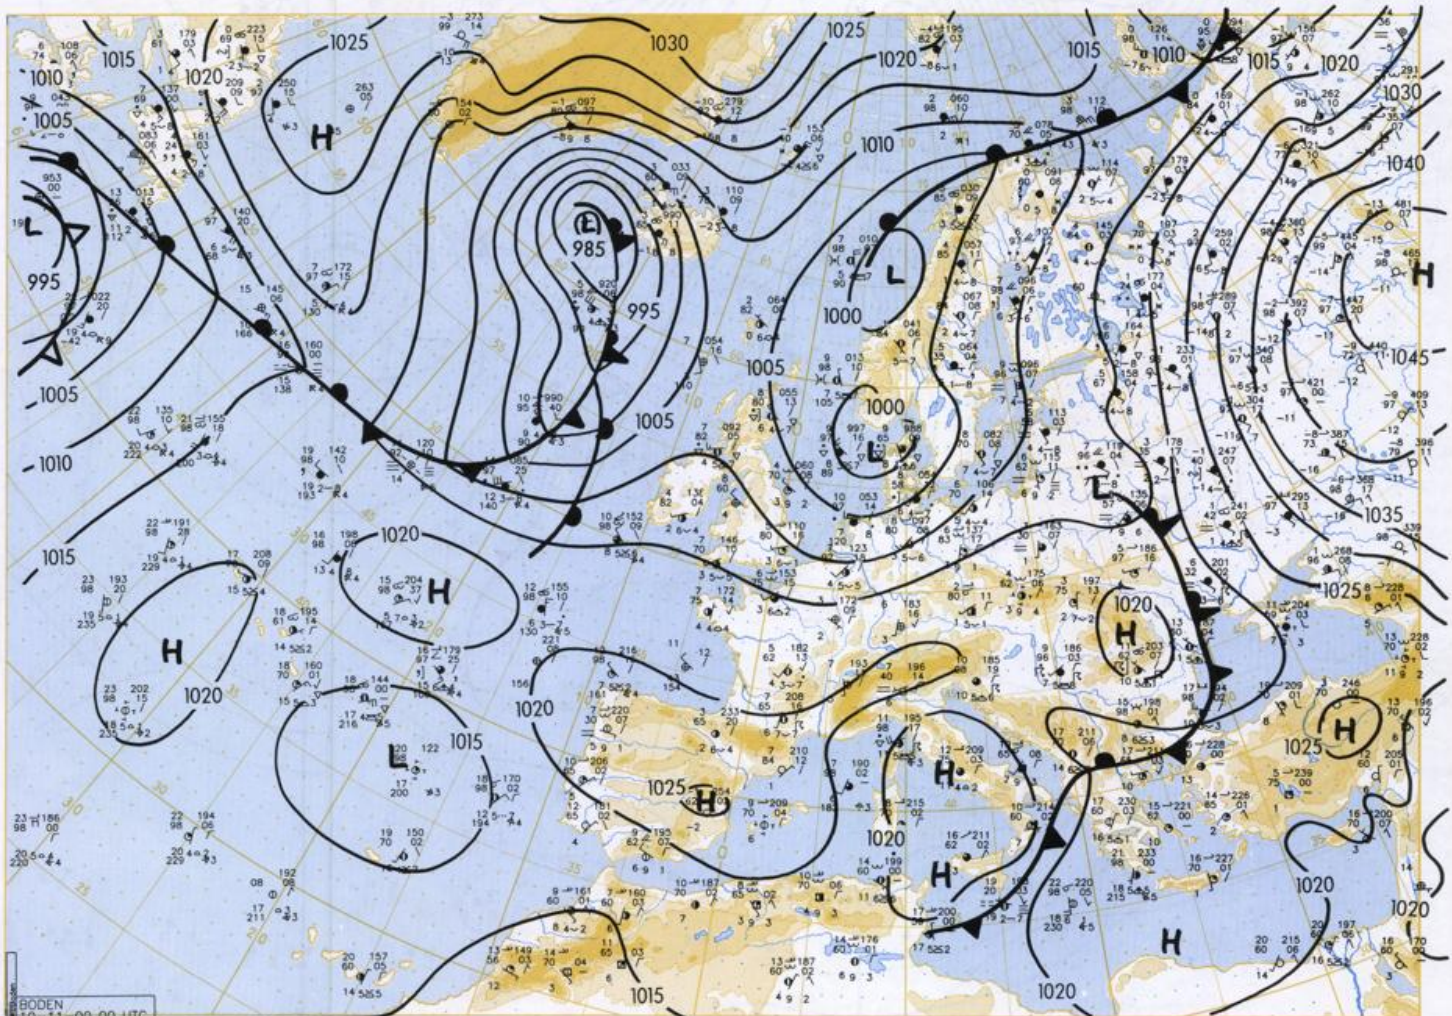

BODEN  
10-11-00-00 UTC  
Stereogr. proj. 1:30 000 000 60°N

Surface chart 00 UTC

500 hPa 12 UTC

7 x 6  
7 x 7  
7 x 8  
7 x 9  
7 x 10  
7 x 11  
7 x 12  
7 x 13  
7 x 14  
7 x 15  
7 x 16  
7 x 17  
7 x 18  
7 x 19  
7 x 20  
7 x 21  
7 x 22  
7 x 23  
7 x 24  
7 x 25  
7 x 26  
7 x 27  
7 x 28  
7 x 29  
7 x 30  
7 x 31  
7 x 32  
7 x 33  
7 x 34  
7 x 35  
7 x 36  
7 x 37  
7 x 38  
7 x 39  
7 x 40  
7 x 41  
7 x 42  
7 x 43  
7 x 44  
7 x 45  
7 x 46  
7 x 47  
7 x 48  
7 x 49  
7 x 50  
7 x 51  
7 x 52  
7 x 53  
7 x 54  
7 x 55  
7 x 56  
7 x 57  
7 x 58  
7 x 59  
7 x 60  
7 x 61  
7 x 62  
7 x 63  
7 x 64  
7 x 65  
7 x 66  
7 x 67  
7 x 68  
7 x 69  
7 x 70  
7 x 71  
7 x 72  
7 x 73  
7 x 74  
7 x 75  
7 x 76  
7 x 77  
7 x 78  
7 x 79  
7 x 80  
7 x 81  
7 x 82  
7 x 83  
7 x 84  
7 x 85  
7 x 86  
7 x 87  
7 x 88  
7 x 89  
7 x 90  
7 x 91  
7 x 92  
7 x 93  
7 x 94  
7 x 95  
7 x 96  
7 x 97  
7 x 98  
7 x 99  
7 x 100