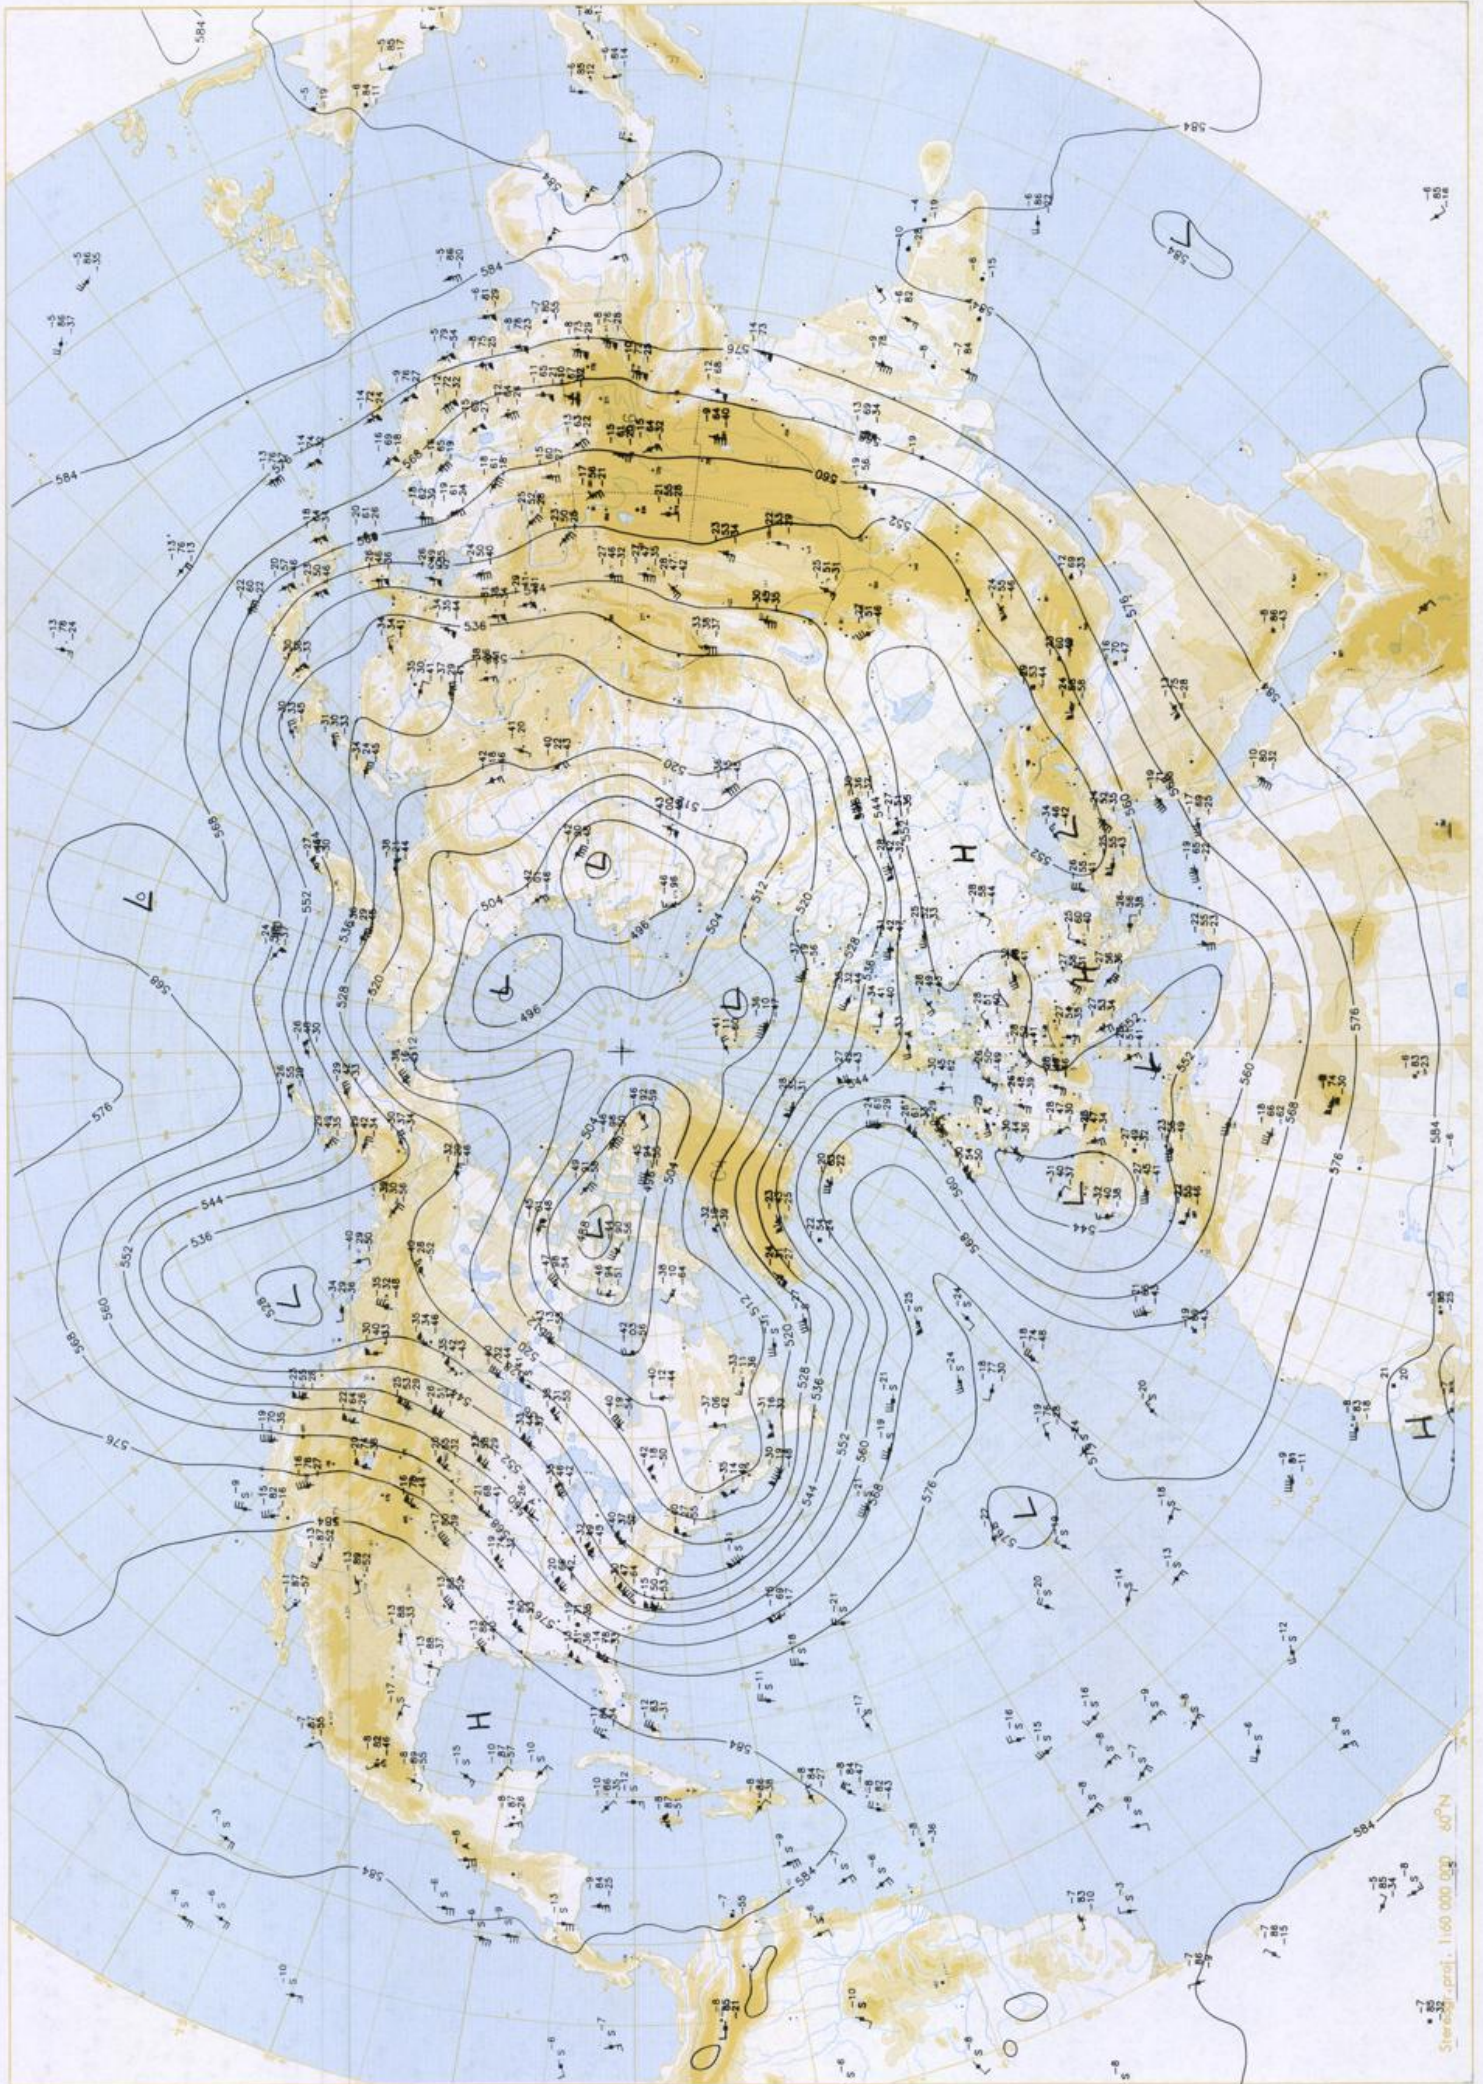

Inhalt	Contents	Contenu	Contenido
Bodenwetterkarte 00 UTC	Surface chart 00 UTC	Carte de surface 00 UTC	Análisis superficie 00 UTC
Bodenwetterkarte Nordhemisphäre 12 UTC	Surface chart northern hemisphere 12 UTC	Carte de surface sur l'hémisphère nord 12 UTC	Análisis en superficie hemisferio norte 12 UTC
500 - hPa-Fläche Nordhemisphäre 12 UTC	500 hPa surface northern hemisphere 12 UTC	Surface 500 hPa sur l'hémisphère nord 12 UTC	Topografía de la superficie de 500 hPa hemisferio norte 12 UTC
200 - hPa-Fläche Nordhemisphäre 12 UTC	200 hPa surface northern hemisphere 12 UTC	Surface 200 hPa sur l'hémisphère nord 12 UTC	Topografía de la superficie de 200 hPa hemisferio norte 12 UTC
100 - hPa-Fläche Nordhemisphäre 12 UTC	100 hPa surface northern hemisphere 12 UTC	Surface 100 hPa sur l'hémisphère nord 12 UTC	Topografía de la superficie de 100 hPa hemisferio norte 12 UTC
850 - hPa 12 UTC, 700 hPa 12 UTC	850 hPa 12 UTC, 700 hPa 12 UTC	850 hPa 12 UTC, 700 hPa 12 UTC	850 hPa 12 UTC, 700 hPa 12 UTC
Relative Topographie 500/1000 hPa 12 UTC	Thickness chart 500/1000 hPa 12 UTC	Carte d'épaisseur 500/1000 hPa 12 UTC	Relativa 500/1000 hPa 12 UTC
300 - hPa 12 UTC	300 hPa 12 UTC	300 hPa 12 UTC	300 hPa 12 UTC
Aerologische Diagramme 12 UTC	Aerological diagrams 12 UTC	Diagrammes aérologiques 12 UTC	Diagramas aerológicos 12 UTC

Stereogr.-proj. 1:30 000 000 60°N

Surface chart 00 UTC

Der Umwelt zuehler: Gedruckt auf umweltergeuem Papier.

Surface chart 12 UTC

14-01-00 12 UTC 60°N

500 hPa 12 UTC

Scale: 1:60 000 000 60°N

200 hPa 12 UTC