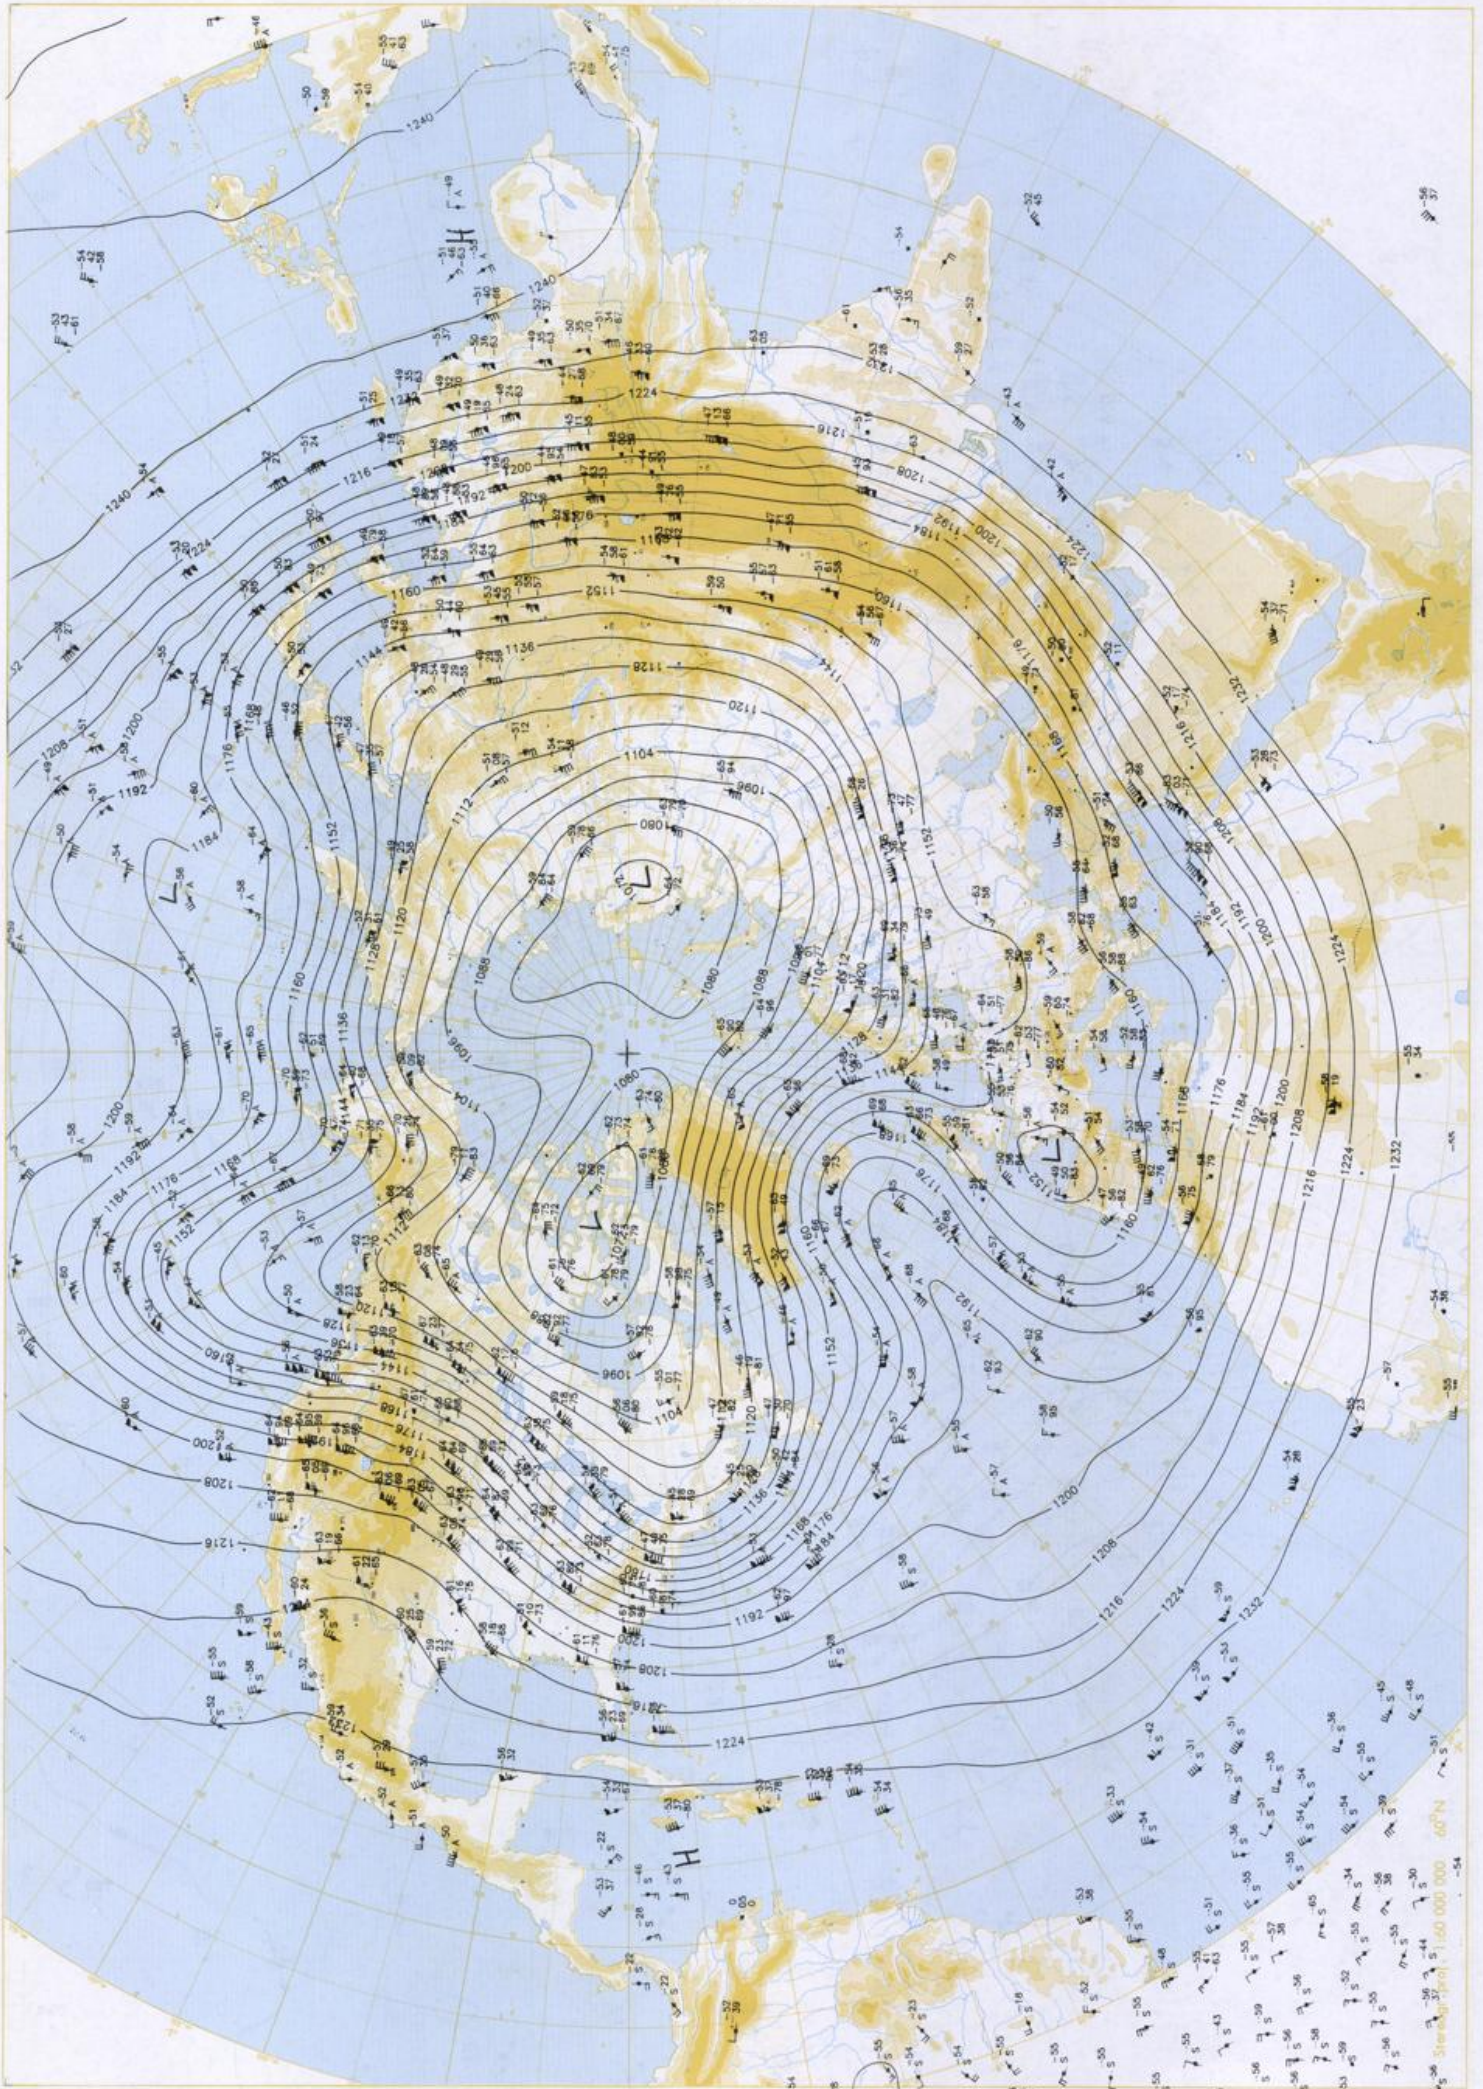

Inhalt	Contents	Contenu	Contenido
Bodenwetterkarte 00 UTC	Surface chart 00 UTC	Carte de surface 00 UTC	Análisis superficie 00 UTC
Bodenwetterkarte Nordhemisphäre 12 UTC	Surface chart northern hemisphere 12 UTC	Carte de surface sur l'hémisphère nord 12 UTC	Análisis en superficie hemisferio norte 12 UTC
500 - hPa-Fläche Nordhemisphäre 12 UTC	500 hPa surface northern hemisphere 12 UTC	Surface 500 hPa sur l'hémisphère nord 12 UTC	Topografía de la superficie de 500 hPa hemisferio norte 12 UTC
200 - hPa-Fläche Nordhemisphäre 12 UTC	200 hPa surface northern hemisphere 12 UTC	Surface 200 hPa sur l'hémisphère nord 12 UTC	Topografía de la superficie de 200 hPa hemisferio norte 12 UTC
100 - hPa-Fläche Nordhemisphäre 12 UTC	100 hPa surface northern hemisphere 12 UTC	Surface 100 hPa sur l'hémisphère nord 12 UTC	Topografía de la superficie de 100 hPa hemisferio norte 12 UTC
850 - hPa 12 UTC, 700 hPa 12 UTC	850 hPa 12 UTC, 700 hPa 12 UTC	850 hPa 12 UTC, 700 hPa 12 UTC	850 hPa 12 UTC, 700 hPa 12 UTC
Relative Topographie 500/1000 hPa 12 UTC	Thickness chart 500/1000 hPa 12 UTC	Carte d'épaisseur 500/1000 hPa 12 UTC	Relativa 500/1000 hPa 12 UTC
300 - hPa 12 UTC	300 hPa 12 UTC	300 hPa 12 UTC	300 hPa 12 UTC
Aerologische Diagramme 12 UTC	Aerological diagrams 12 UTC	Diagrammes aérologiques 12 UTC	Diagramas aerológicos 12 UTC

Stereogr.-proj. 1:30 000 000 60°N

Surface chart 00 UTC

Der Umwelt zuehler: Gedruckt auf umweltergeuem Papier.

Surface chart 12 UTC

14-01-00 12 UTC 60°N

500 hPa 12 UTC

Scale: 1:60 000 000 60°N

200 hPa 12 UTC