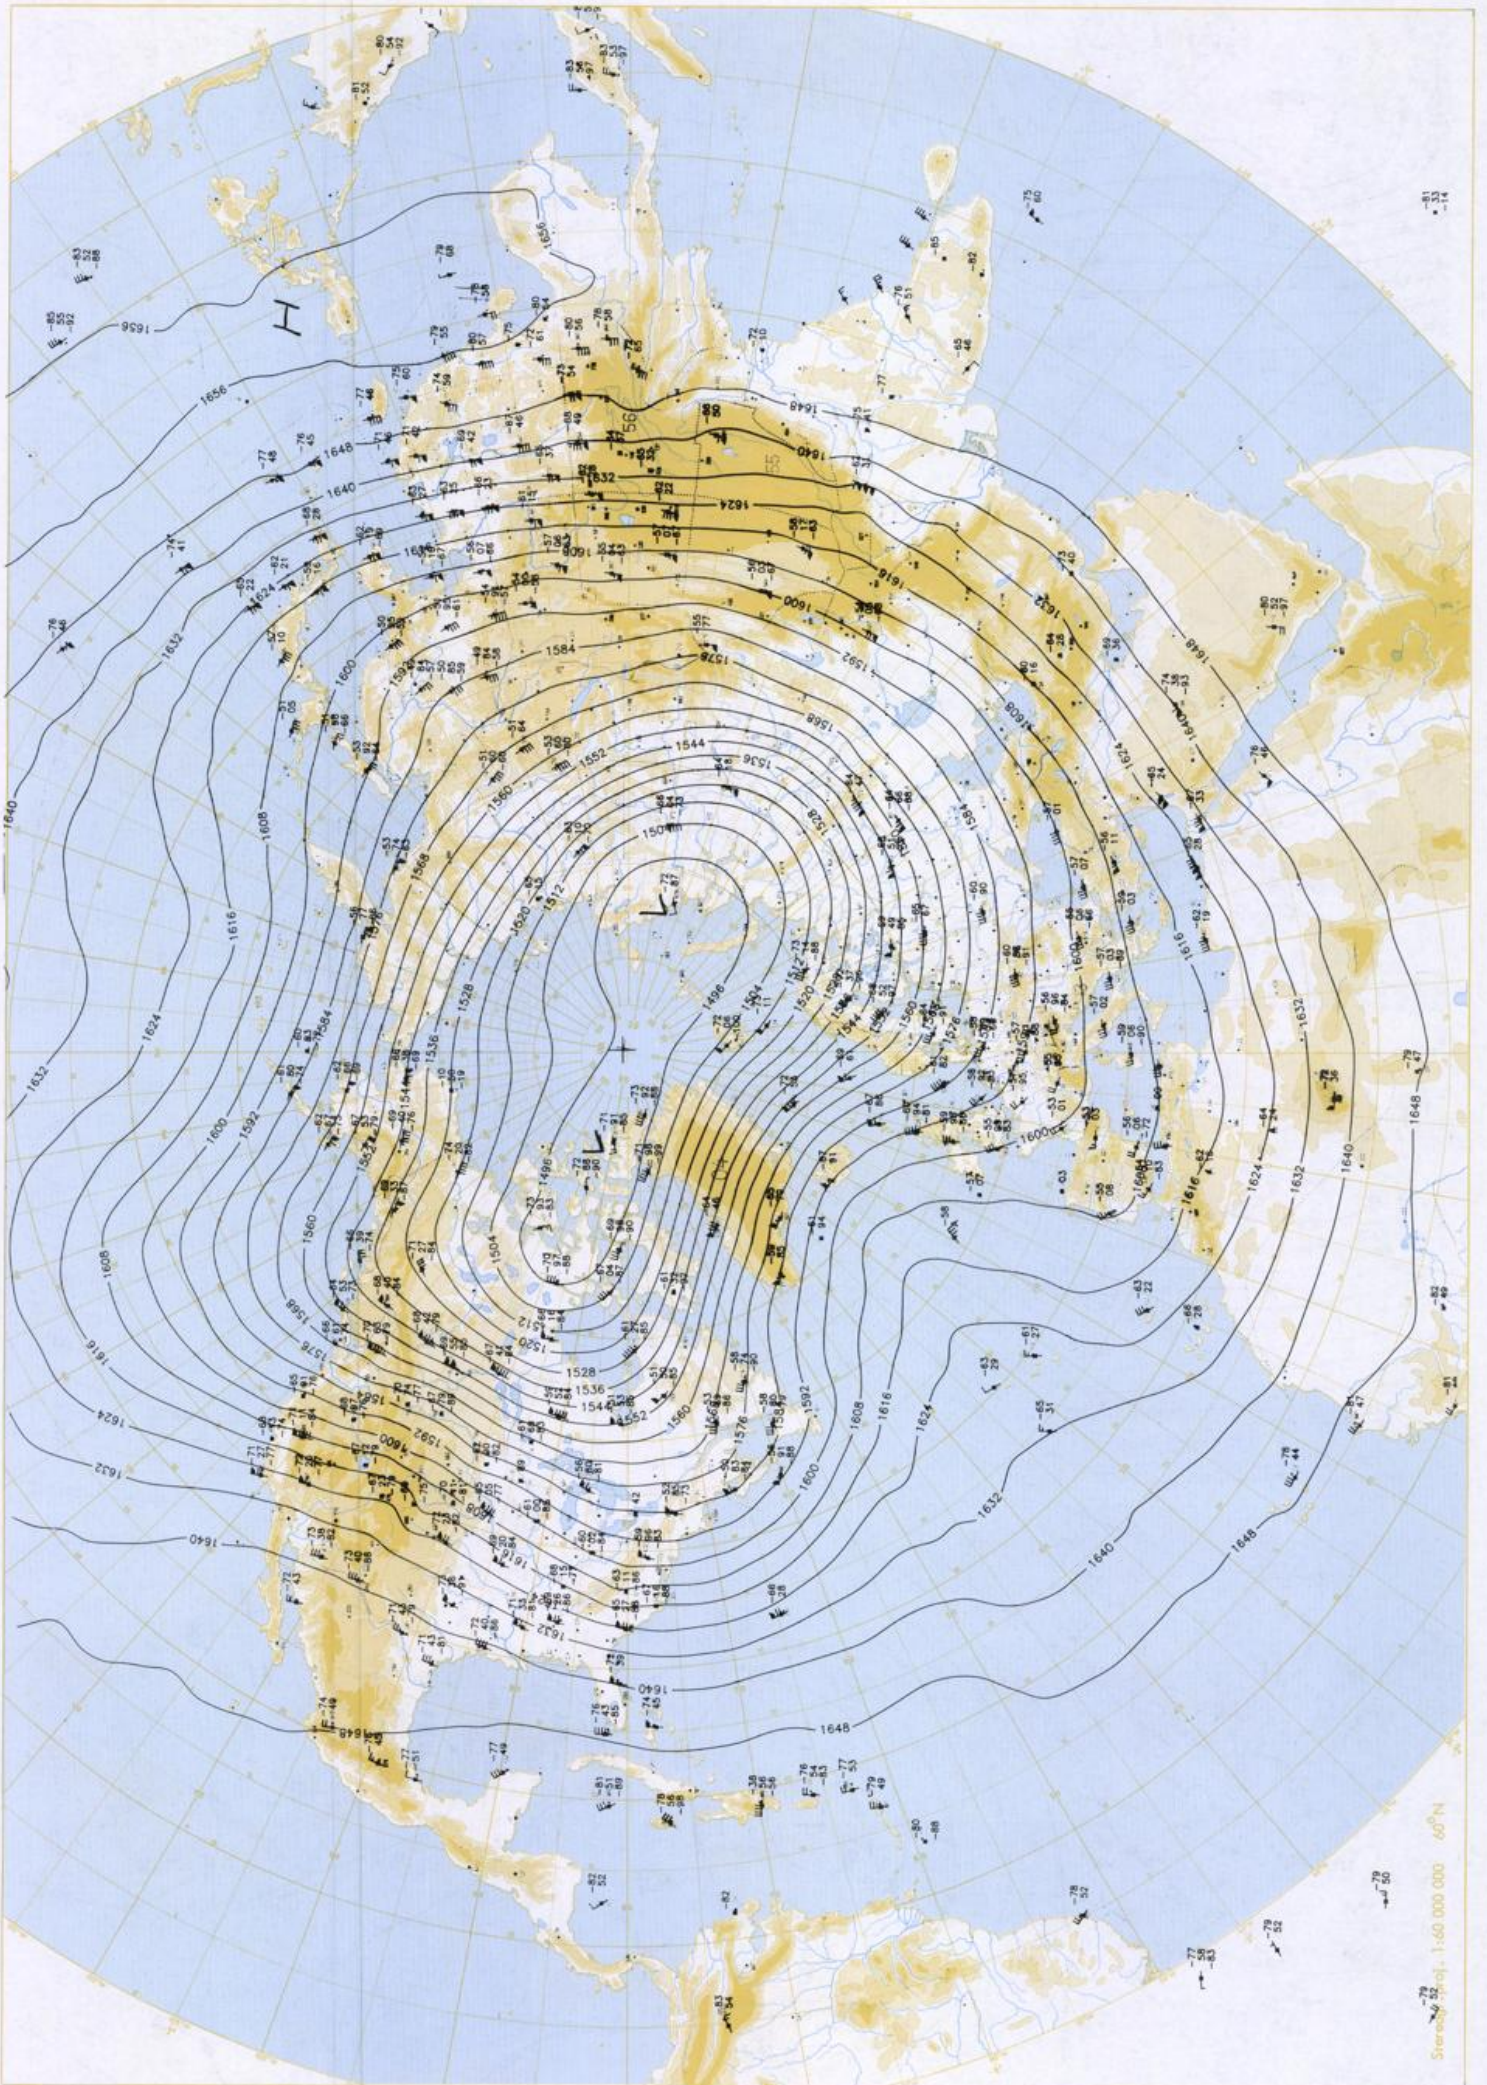

Inhalt	Contents	Contenu	Contenido
Bodenwetterkarte 00 UTC	Surface chart 00 UTC	Carte de surface 00 UTC	Análisis superficie 00 UTC
Bodenwetterkarte Nordhemisphäre 12 UTC	Surface chart northern hemisphere 12 UTC	Carte de surface sur l'hémisphère nord 12 UTC	Análisis en superficie hemisferio norte 12 UTC
500 - hPa-Fläche Nordhemisphäre 12 UTC	500 hPa surface northern hemisphere 12 UTC	Surface 500 hPa sur l'hémisphère nord 12 UTC	Topografía de la superficie de 500 hPa hemisferio norte 12 UTC
200 - hPa-Fläche Nordhemisphäre 12 UTC	200 hPa surface northern hemisphere 12 UTC	Surface 200 hPa sur l'hémisphère nord 12 UTC	Topografía de la superficie de 200 hPa hemisferio norte 12 UTC
100 - hPa-Fläche Nordhemisphäre 12 UTC	100 hPa surface northern hemisphere 12 UTC	Surface 100 hPa sur l'hémisphère nord 12 UTC	Topografía de la superficie de 100 hPa hemisferio norte 12 UTC
850 - hPa 12 UTC, 700 hPa 12 UTC	850 hPa 12 UTC, 700 hPa 12 UTC	850 hPa 12 UTC, 700 hPa 12 UTC	850 hPa 12 UTC, 700 hPa 12 UTC
Relative Topographie 500/1000 hPa 12 UTC	Thickness chart 500/1000 hPa 12 UTC	Carte d'épaisseur 500/1000 hPa 12 UTC	Relativa 500/1000 hPa 12 UTC
300 - hPa 12 UTC	300 hPa 12 UTC	300 hPa 12 UTC	300 hPa 12 UTC
Aerologische Diagramme 12 UTC	Aerological diagrams 12 UTC	Diagrammes aérologiques 12 UTC	Diagramas aerológicos 12 UTC

Stereogr.-proj. 1:30 000 000 60°N

Surface chart 00 UTC

Der Umwelt zuehler: Gedruckt auf umweltergeuem Papier.

Surface chart 12 UTC

14-01-00 12 UTC 60°N

500 hPa 12 UTC

Scale: 1:60 000 000 60°N

200 hPa 12 UTC