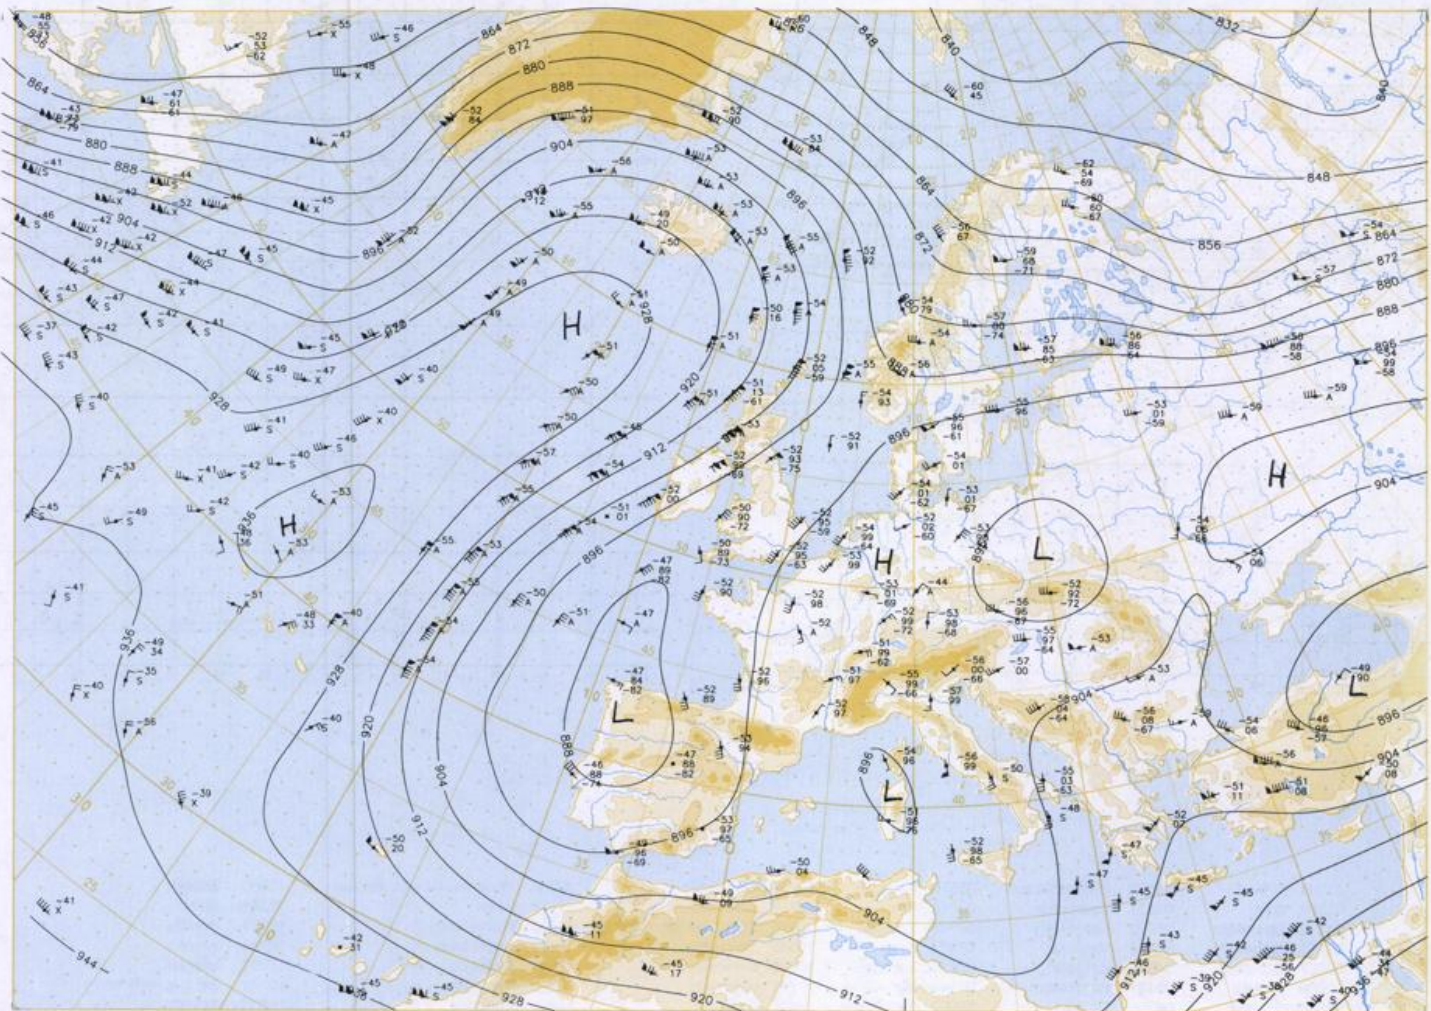

100 hPa 12 UTC

Scale 1:60 000 000 60°N

Stereogr. proj., 1:30 000 000 in 60°N

850 hPa 12 UTC

700 hPa 12 UTC

Stereogr. proj. 1:30 000 000 in 60°N

500/1000 hPa 12 UTC

300 hPa 12 UTC

Aerological Diagrams 12 UTC

- |                 |                    |                 |                         |                               |                        |
|-----------------|--------------------|-----------------|-------------------------|-------------------------------|------------------------|
| 01241 Orland    | 03882 Herstmoceaux | 06610 Payeme    | 10184 Greifswald        | 10868 München-Oberschleißheim | 16080 Milano           |
| 01384 Oslo      | 03808 Camborne     | 07710 Brest     | 10393 Lindenberg        | 11035 Wien                    | 16245 Roma             |
| 01415 Stavanger | 03920 Long Kesh    | 07145 Trappes   | 10486 Dresden-Wahnsdorf | 11520 Praha-Libus             | 16320 Brindisi         |
| 02465 Stockholm | 03953 Valentia     | 07481 Lyon      | 10548 Meiningen         | 12374 Legionowo               | 16716 Athen            |
| 02527 Göteborg  | 04018 Keflavik     | 07510 Bordeaux  | 10035 Schleswig         | 12843 Budapest                | 17062 Istanbul         |
| 03005 Lerwick   | 06181 Kobenhavn    | 07645 Nimes     | 10338 Hannover          | 13275 Beograd                 | 40179 Bet Dagar/Israel |
| 03240 Boulmer   | 06260 De Bilt      | 08001 La Coruna | 10410 Essen             | 15420 Bukarest                | 17130 Ankara           |
| 03496 Hemsby    | 06447 Uccle        | 08579 Lisboa    | 10739 Stuttgart         | 16044 Udine                   | 27612 Moskva           |