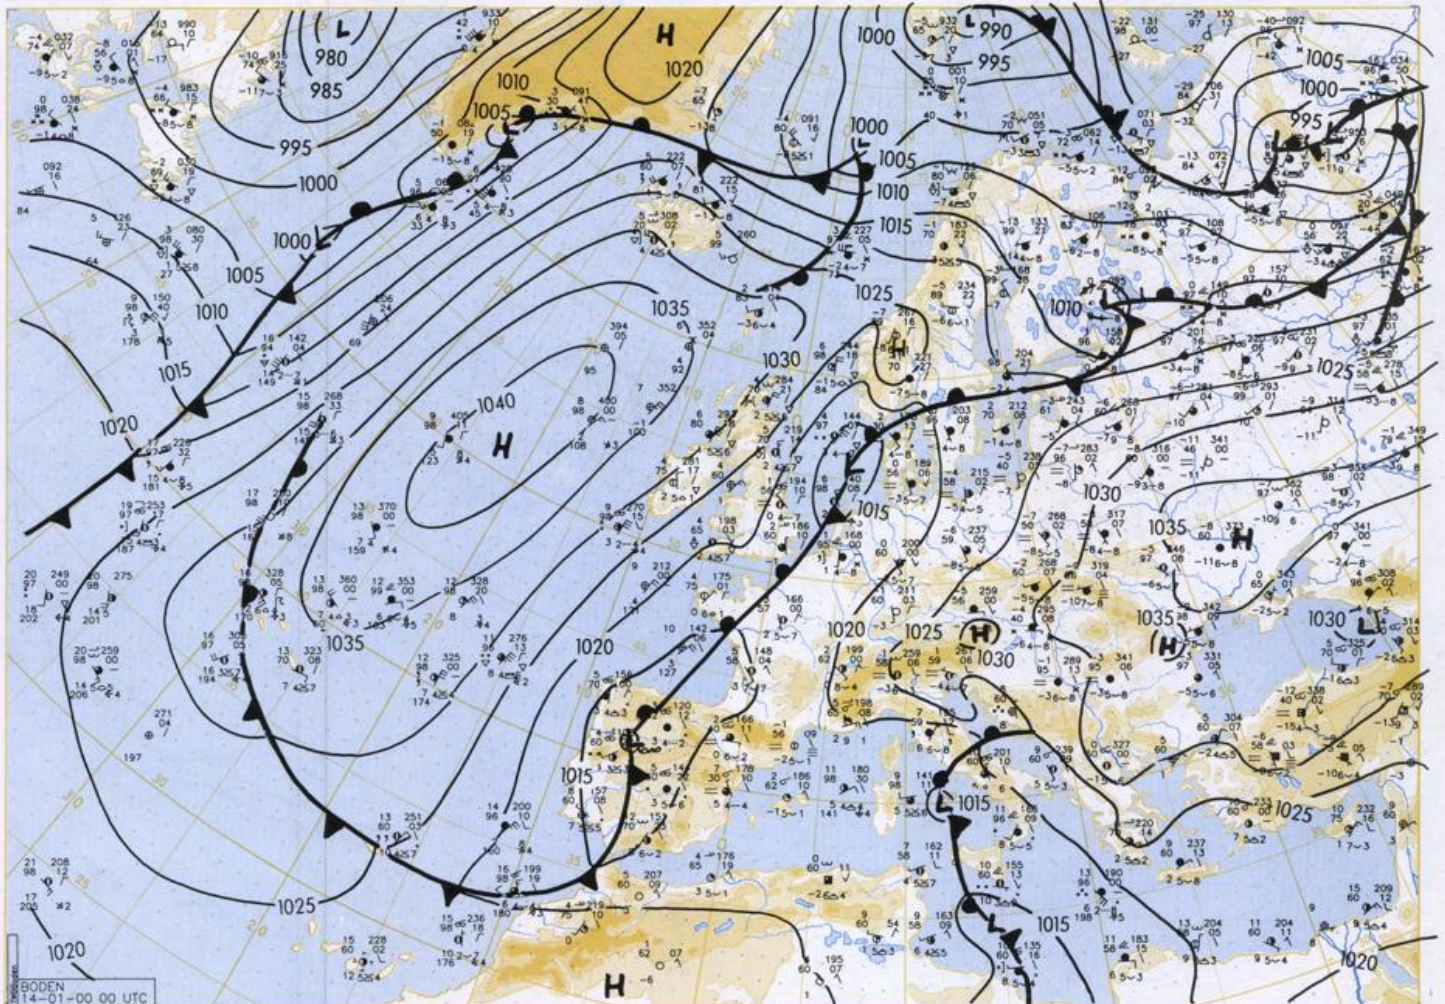

Stereogr.-proj. 1:30 000 000 60°N

Surface chart 00 UTC

Der Umwelt zuehler: Gedruckt auf umweltergeuem Papier.

Surface chart 12 UTC

14-01-00 12 UTC 60°N

500 hPa 12 UTC

Scale: 1:60 000 000 60°N

200 hPa 12 UTC