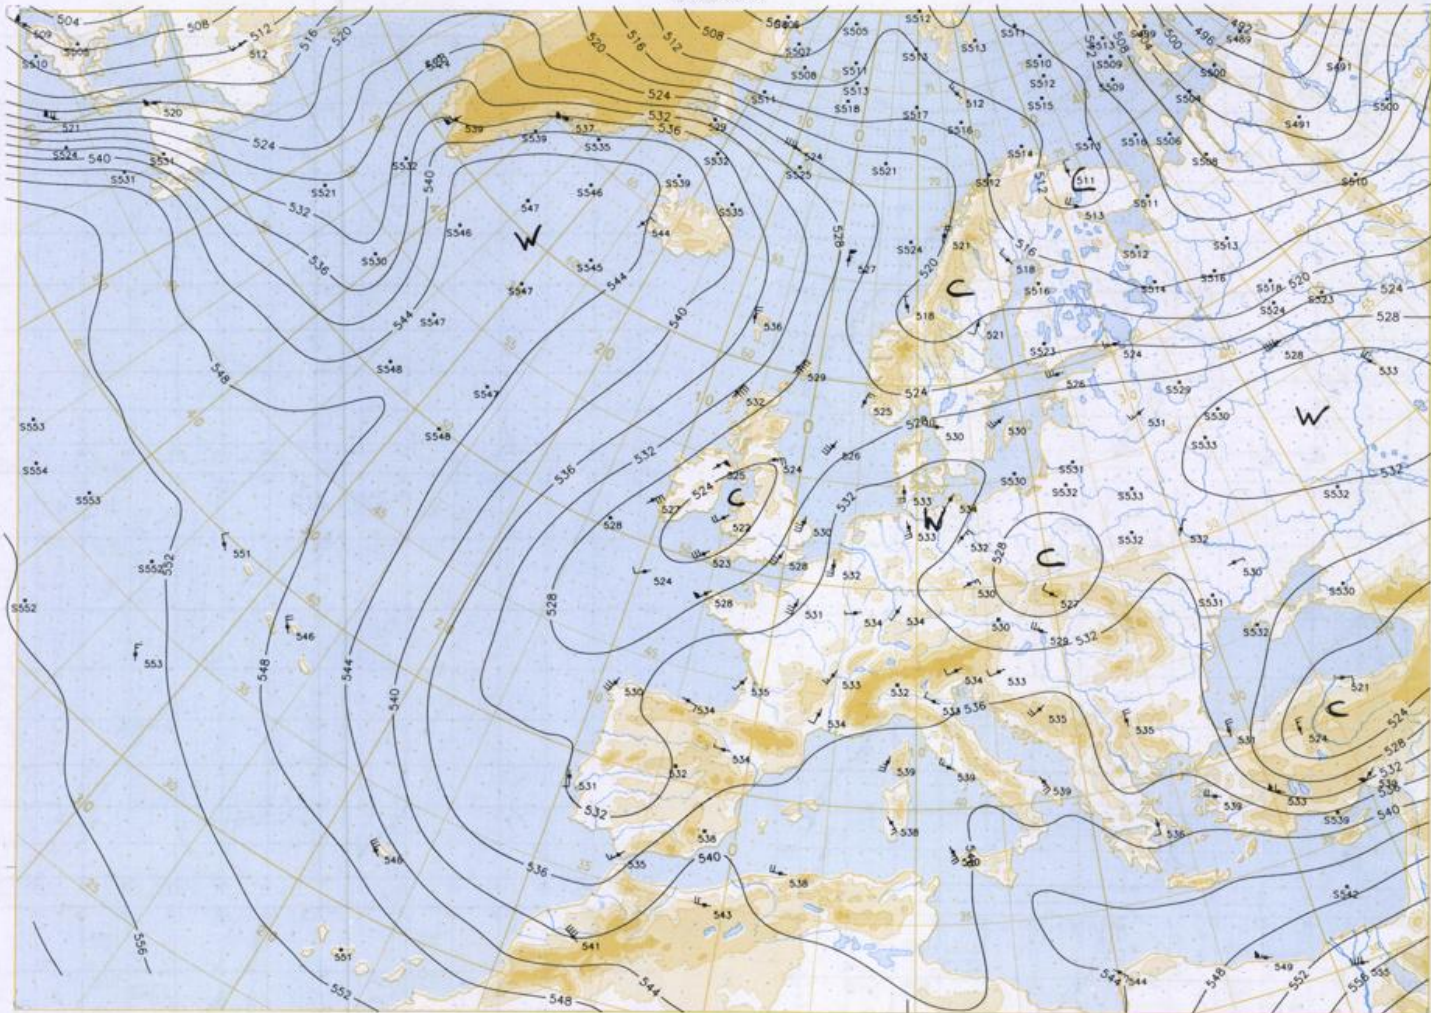

100 hPa 12 UTC

Scale 1:60 000 000 60°N

Stereogr. proj., 1:30 000 000 in 60°N

850 hPa 12 UTC

700 hPa 12 UTC

Stereogr. proj. 1:30 000 000 in 60°N

500/1000 hPa 12 UTC

300 hPa 12 UTC

Aerological Diagrams 12 UTC

- |                 |                    |                 |                         |                               |                        |
|-----------------|--------------------|-----------------|-------------------------|-------------------------------|------------------------|
| 01241 Orland    | 03882 Herstmoceaux | 06610 Payeme    | 10184 Greifswald        | 10868 München-Oberschleißheim | 16080 Milano           |
| 01384 Oslo      | 03808 Camborne     | 07710 Brest     | 10393 Lindenberg        | 11035 Wien                    | 16245 Roma             |
| 01415 Stavanger | 03920 Long Kesh    | 07145 Trappes   | 10486 Dresden-Wahnsdorf | 11520 Praha-Libus             | 16320 Brindisi         |
| 02465 Stockholm | 03953 Valentia     | 07481 Lyon      | 10548 Meiningen         | 12374 Legionowo               | 16716 Athen            |
| 02527 Göteborg  | 04018 Keflavik     | 07510 Bordeaux  | 10035 Schleswig         | 12843 Budapest                | 17062 Istanbul         |
| 03005 Lerwick   | 06181 Kobenhavn    | 07645 Nimes     | 10338 Hannover          | 13275 Beograd                 | 40179 Bet Dagar/Israel |
| 03240 Boulmer   | 06260 De Bilt      | 08001 La Coruna | 10410 Essen             | 15420 Bukarest                | 17130 Ankara           |
| 03496 Hemsby    | 06447 Uccle        | 08579 Lisboa    | 10739 Stuttgart         | 16044 Udine                   | 27612 Moskva           |