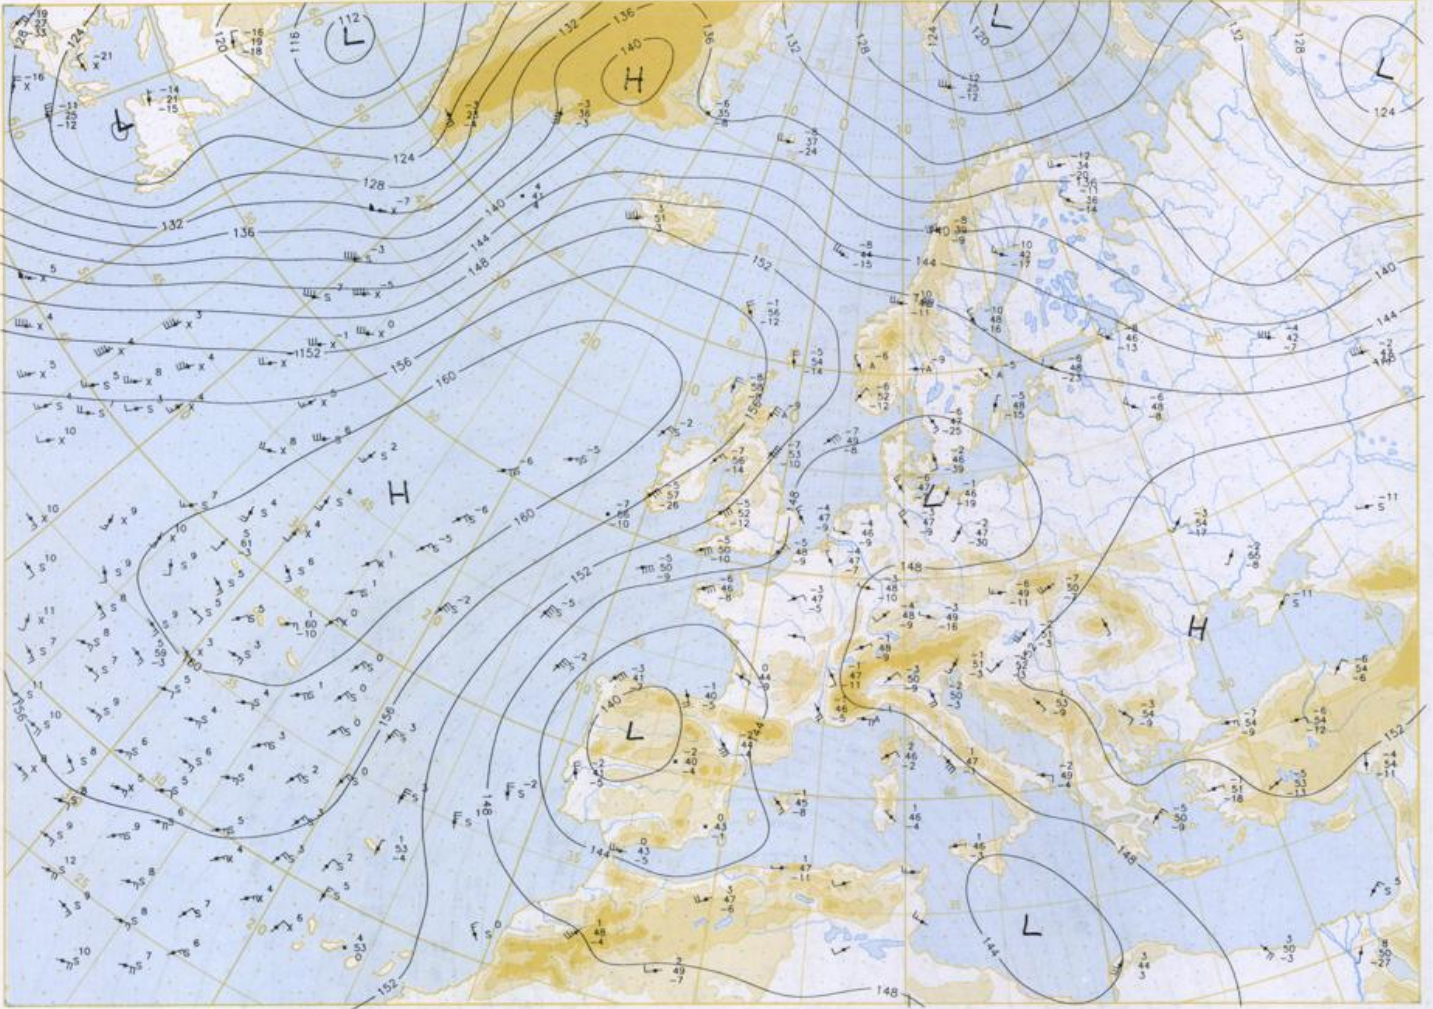

850 hPa 12 UTC

Stereogr. proj., 1:30 000 000 in 60°N