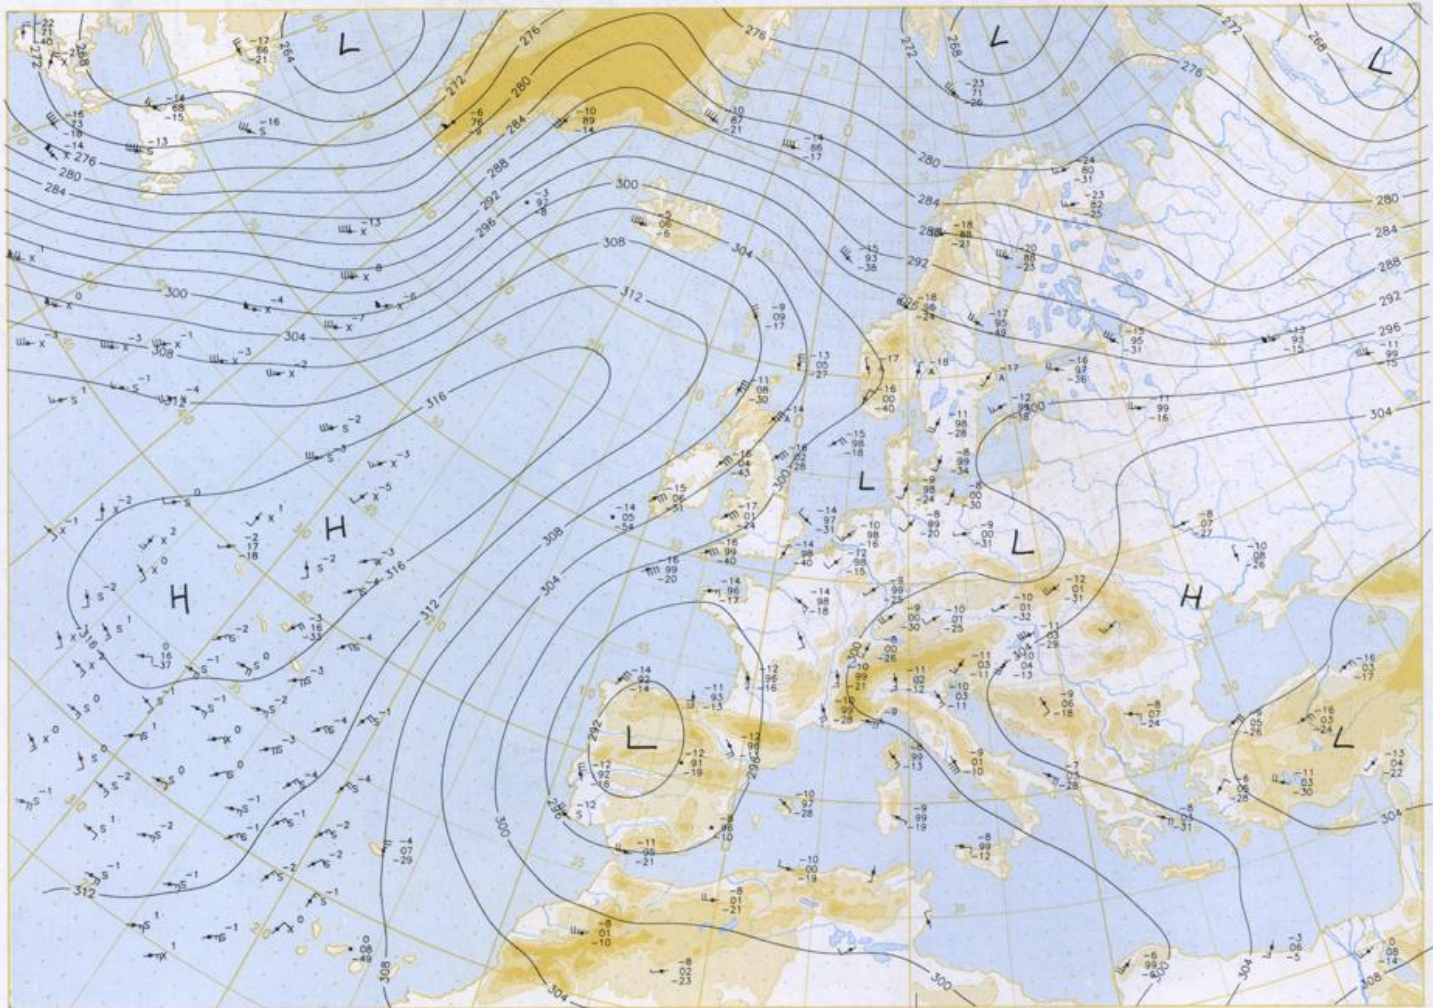

700 hPa 12 UTC