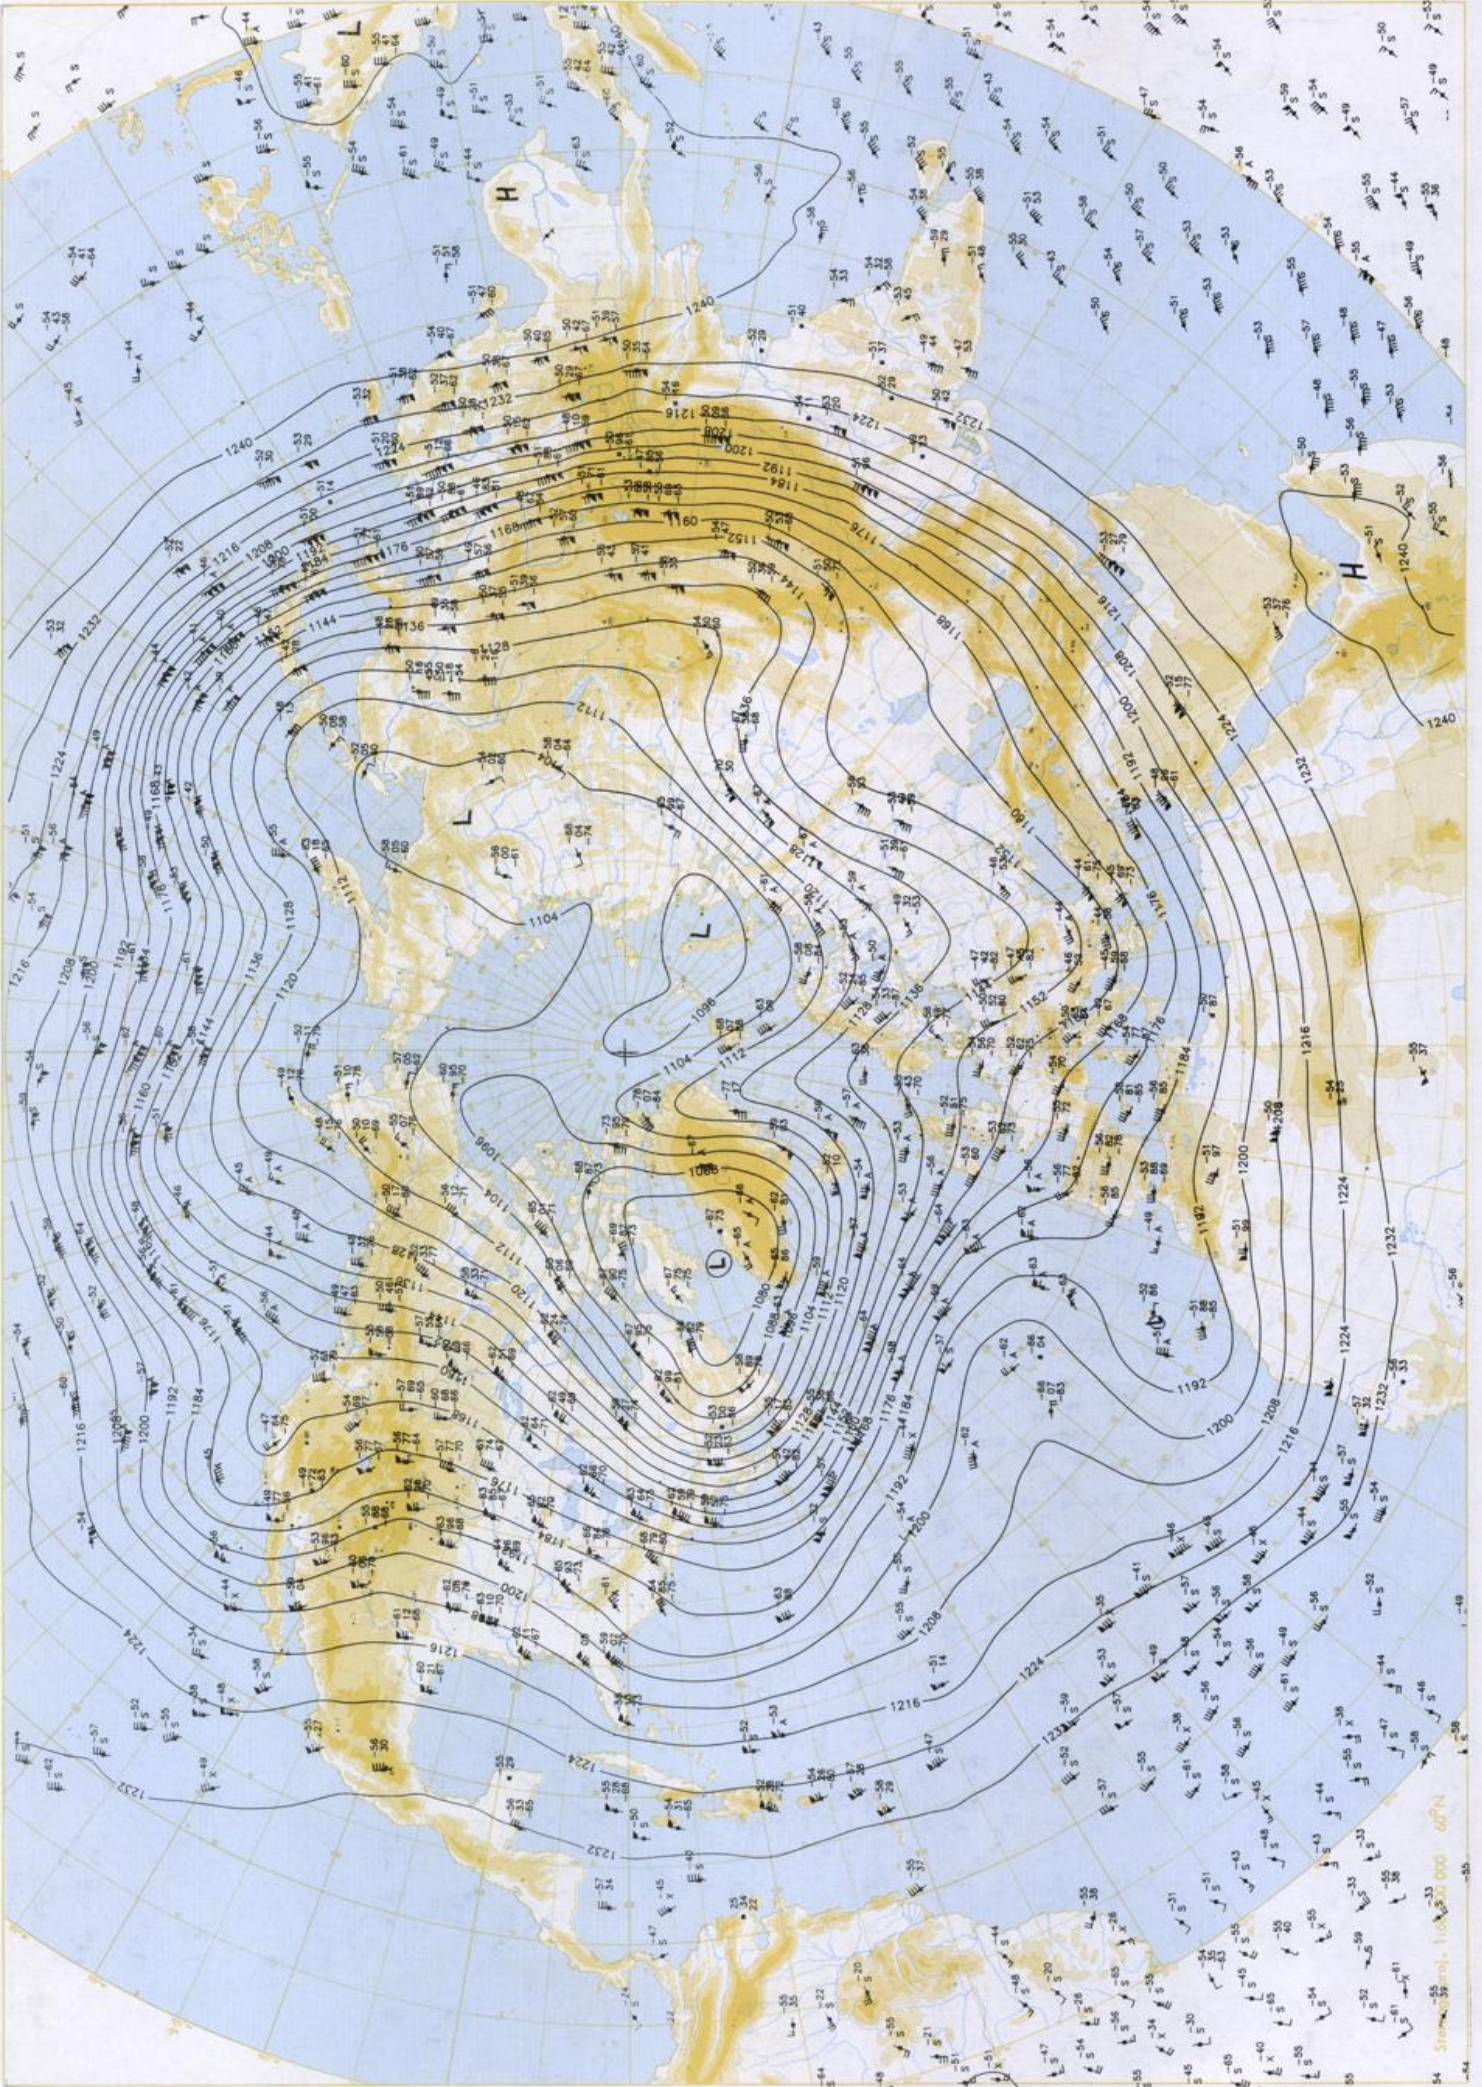

Inhalt	Contents	Contenu	Contenido
Bodenwetterkarte 00 UTC	Surface chart 00 UTC	Carte de surface 00 UTC	Análisis superficie 00 UTC
Bodenwetterkarte Nordhemisphäre 12 UTC	Surface chart northern hemisphere 12 UTC	Carte de surface sur l'hémisphère nord 12 UTC	Análisis en superficie hemisferio norte 12 UTC
500 - hPa-Fläche Nordhemisphäre 12 UTC	500 hPa surface northern hemisphere 12 UTC	Surface 500 hPa sur l'hémisphère nord 12 UTC	Topografía de la superficie de 500 hPa hemisferio norte 12 UTC
200 - hPa-Fläche Nordhemisphäre 12 UTC	200 hPa surface northern hemisphere 12 UTC	Surface 200 hPa sur l'hémisphère nord 12 UTC	Topografía de la superficie de 200 hPa hemisferio norte 12 UTC
100 - hPa-Fläche Nordhemisphäre 12 UTC	100 hPa surface northern hemisphere 12 UTC	Surface 100 hPa sur l'hémisphère nord 12 UTC	Topografía de la superficie de 100 hPa hemisferio norte 12 UTC
850 - hPa 12 UTC, 700 hPa 12 UTC	850 hPa 12 UTC, 700 hPa 12 UTC	850 hPa 12 UTC, 700 hPa 12 UTC	850 hPa 12 UTC, 700 hPa 12 UTC
Relative Topographie 500/1000 hPa 12 UTC	Thickness chart 500/1000 hPa 12 UTC	Carte d'épaisseur 500/1000 hPa 12 UTC	Relativa 500/1000 hPa 12 UTC
300 - hPa 12 UTC	300 hPa 12 UTC	300 hPa 12 UTC	300 hPa 12 UTC
Aerologische Diagramme 12 UTC	Aerological diagrams 12 UTC	Diagrammes aérologiques 12 UTC	Diagramas aerológicos 12 UTC

BODEN
21-02-00 00 UTC
Stereogr. proj. 1:30 000 000 60°N

Surface chart 00 UTC

Surface chart 12 UTC

BOEING
21-02-00 12 UTC
1514 000 60°N

500 hPa 12 UTC

Scale 1:600,000 60°N

100 hPa 12 UTC

Scale 1:50 000 000
60°N