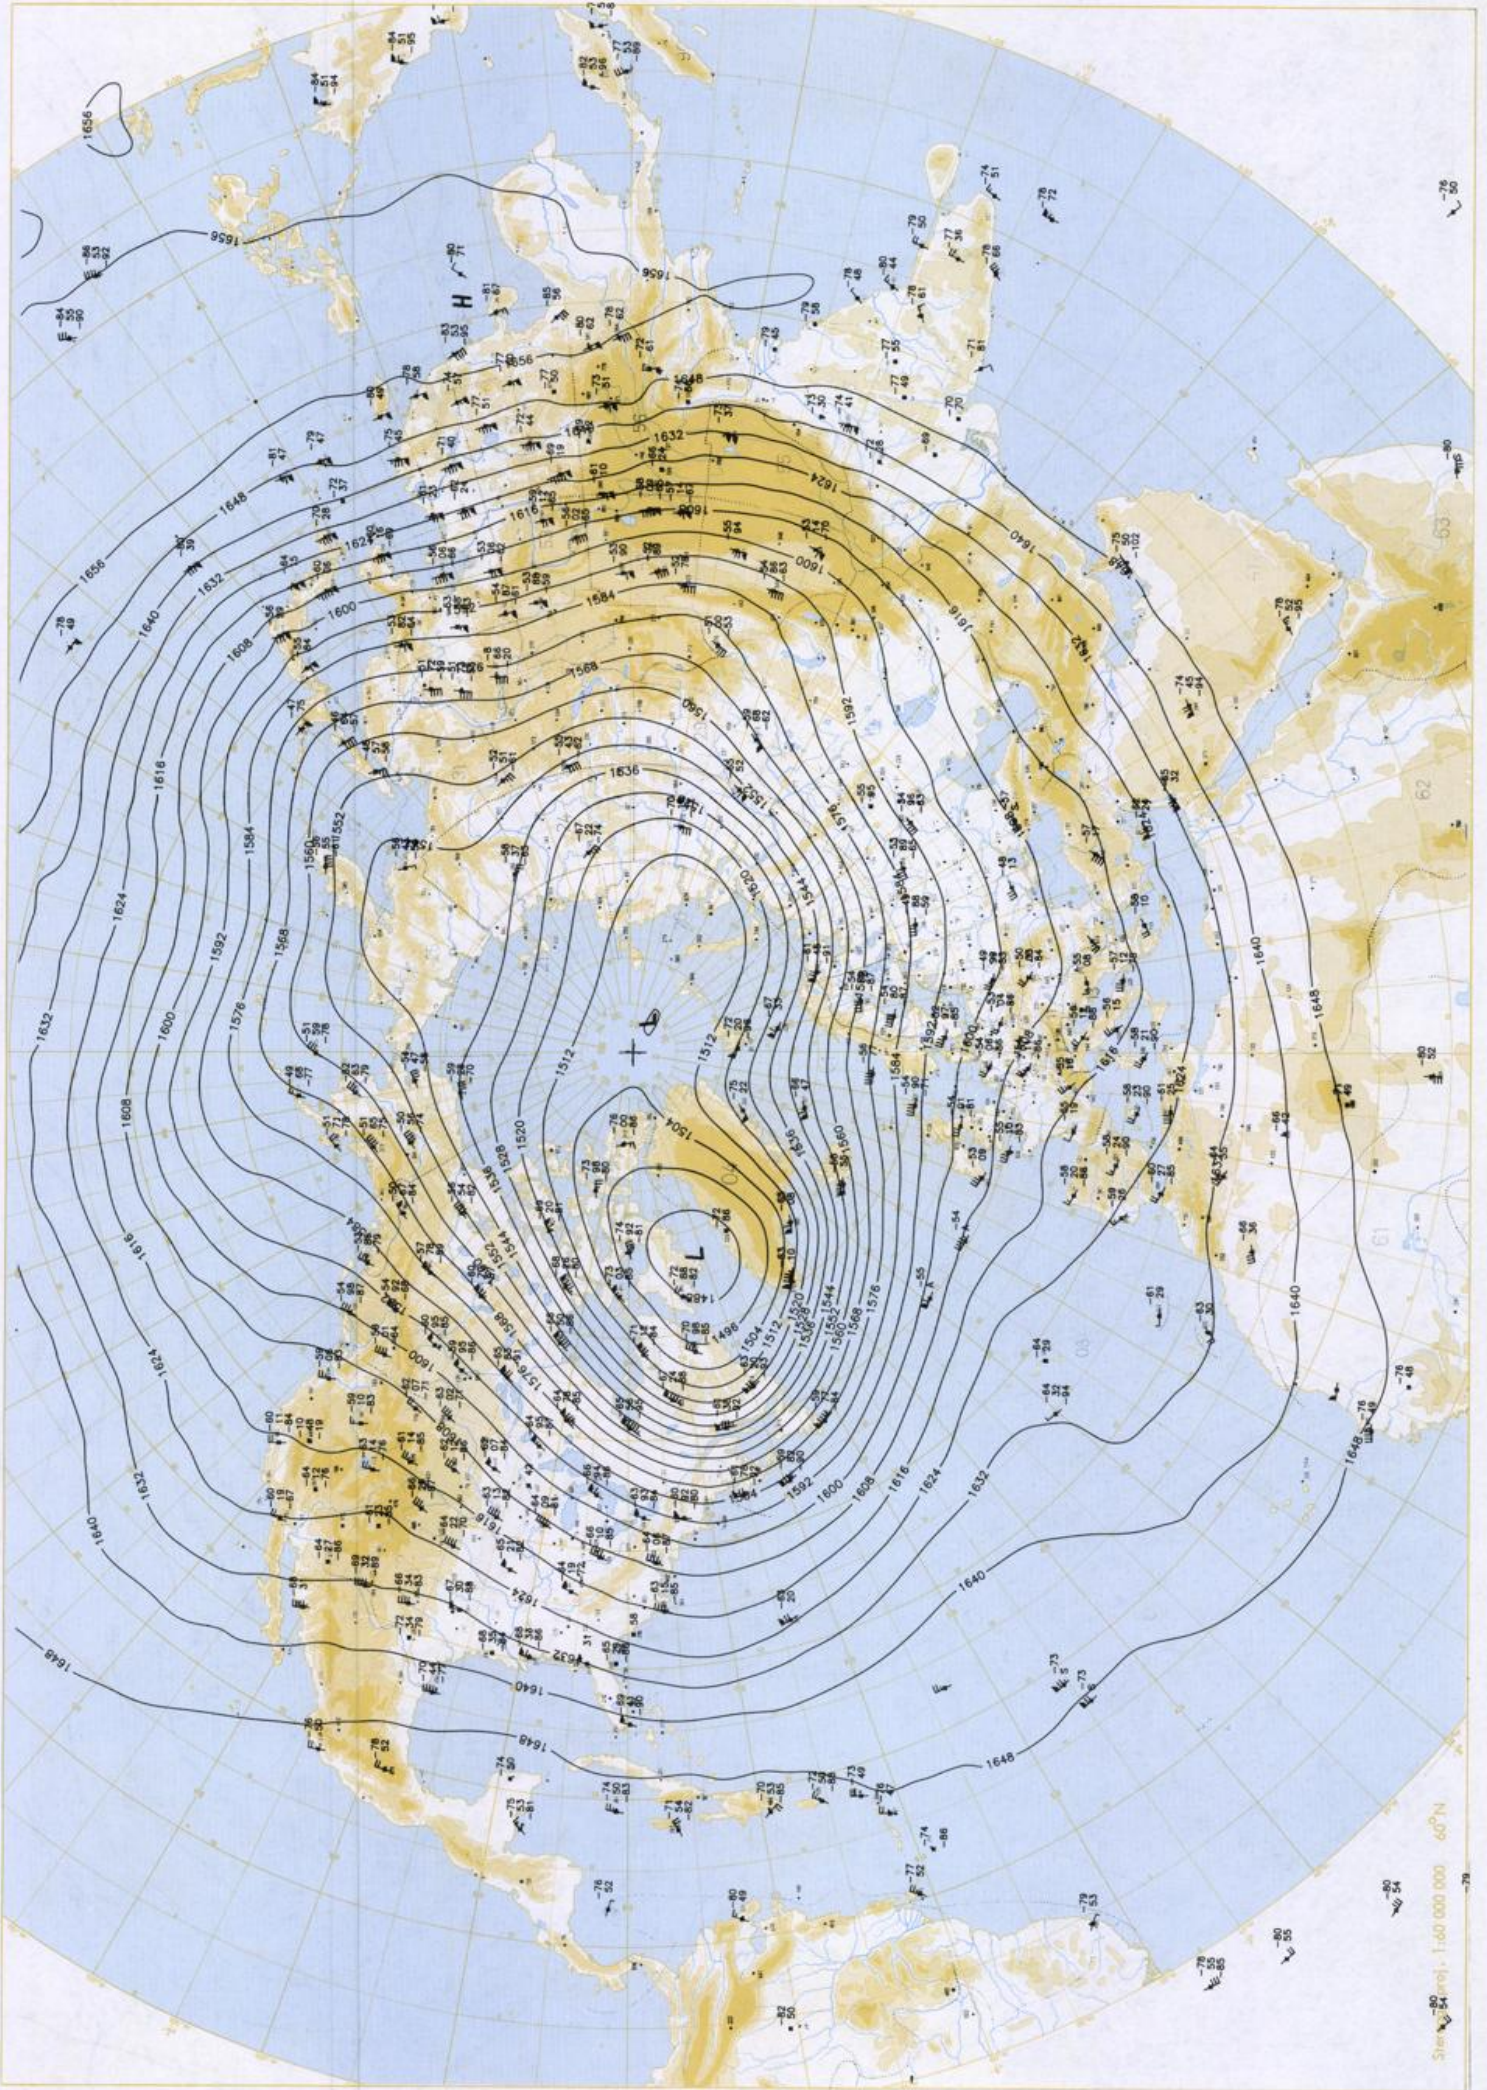

Inhalt	Contents	Contenu	Contenido
Bodenwetterkarte 00 UTC	Surface chart 00 UTC	Carte de surface 00 UTC	Análisis superficie 00 UTC
Bodenwetterkarte Nordhemisphäre 12 UTC	Surface chart northern hemisphere 12 UTC	Carte de surface sur l'hémisphère nord 12 UTC	Análisis en superficie hemisferio norte 12 UTC
500 - hPa-Fläche Nordhemisphäre 12 UTC	500 hPa surface northern hemisphere 12 UTC	Surface 500 hPa sur l'hémisphère nord 12 UTC	Topografía de la superficie de 500 hPa hemisferio norte 12 UTC
200 - hPa-Fläche Nordhemisphäre 12 UTC	200 hPa surface northern hemisphere 12 UTC	Surface 200 hPa sur l'hémisphère nord 12 UTC	Topografía de la superficie de 200 hPa hemisferio norte 12 UTC
100 - hPa-Fläche Nordhemisphäre 12 UTC	100 hPa surface northern hemisphere 12 UTC	Surface 100 hPa sur l'hémisphère nord 12 UTC	Topografía de la superficie de 100 hPa hemisferio norte 12 UTC
850 - hPa 12 UTC, 700 hPa 12 UTC	850 hPa 12 UTC, 700 hPa 12 UTC	850 hPa 12 UTC, 700 hPa 12 UTC	850 hPa 12 UTC, 700 hPa 12 UTC
Relative Topographie 500/1000 hPa 12 UTC	Thickness chart 500/1000 hPa 12 UTC	Carte d'épaisseur 500/1000 hPa 12 UTC	Relativa 500/1000 hPa 12 UTC
300 - hPa 12 UTC	300 hPa 12 UTC	300 hPa 12 UTC	300 hPa 12 UTC
Aerologische Diagramme 12 UTC	Aerological diagrams 12 UTC	Diagrammes aérologiques 12 UTC	Diagramas aerológicos 12 UTC

BODEN
21-02-00 00 UTC
Stereogr. proj. 1:30 000 000 60°N

Surface chart 00 UTC

Surface chart 12 UTC

BOEING
21-02-00 12 UTC
1514 000 60°N

500 hPa 12 UTC

Scale 1:600,000 60°N

100 hPa 12 UTC

Scale 1:50 000 000
60°N