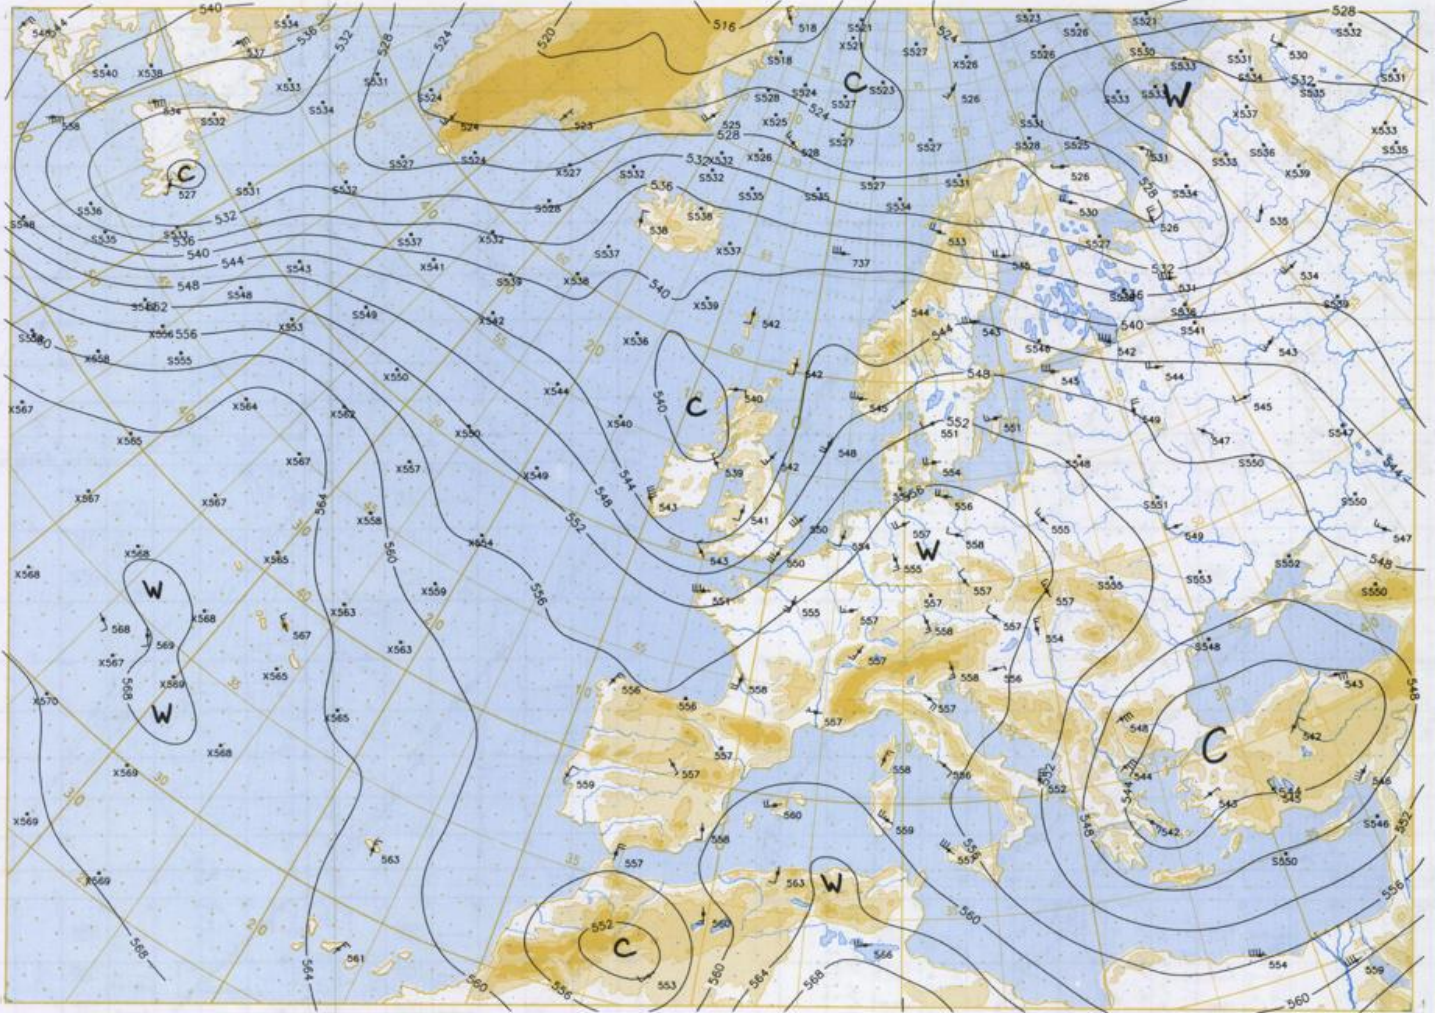

159

Stereogr. proj. 1:30 000 000 in 60°N

850 hPa 12 UTC

700 hPa 12 UTC

Stereogr. proj. 1:30 000 000 in 60°N

500/1000 hPa 12 UTC

300 hPa 12 UTC

Aerological Diagrams 12 UTC