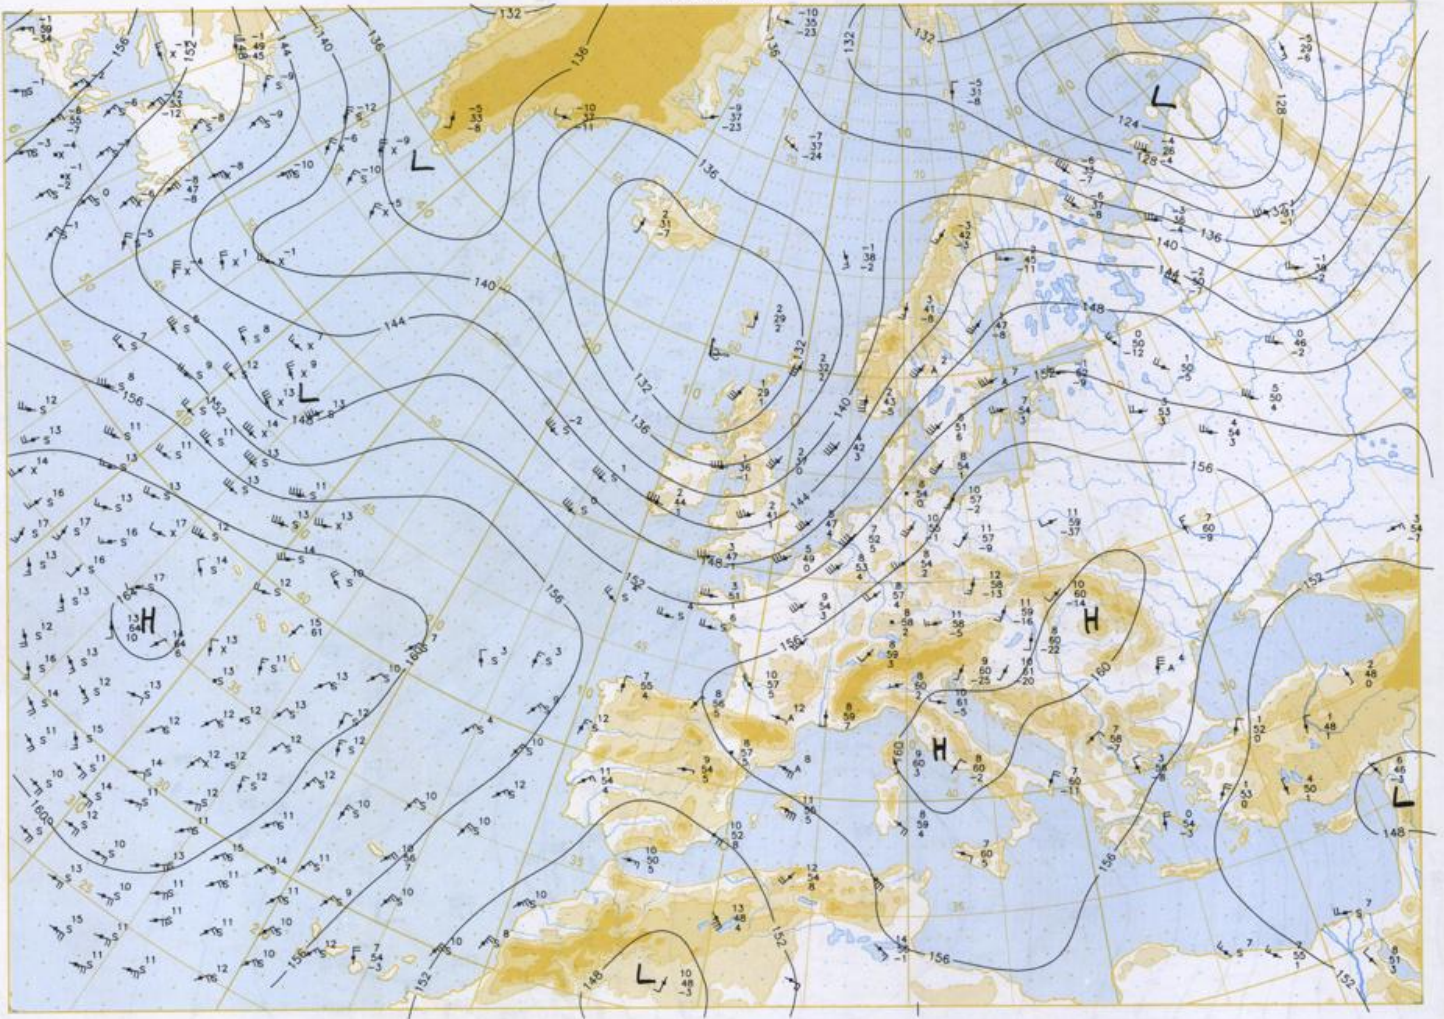

850 hPa 12 UTC

Stereogr. proj. 1:30 000 000 in 60°N