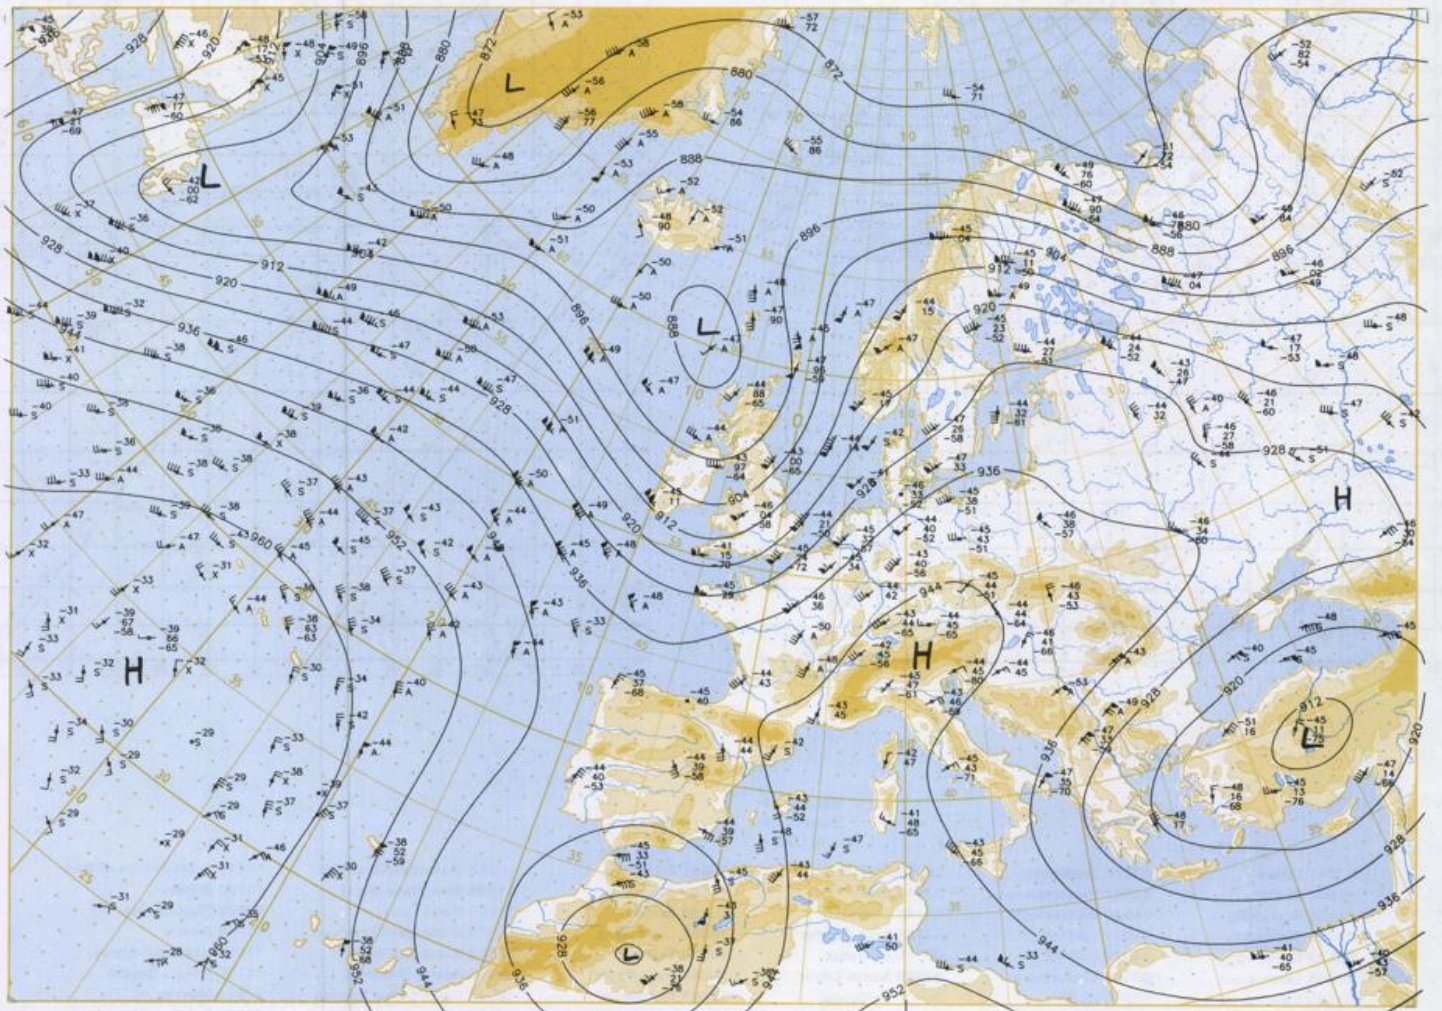

159

Stereogr. proj. 1:30 000 000 in 60°N

850 hPa 12 UTC

700 hPa 12 UTC

Stereogr. proj. 1:30 000 000 in 60°N

500/1000 hPa 12 UTC

300 hPa 12 UTC

Aerological Diagrams 12 UTC