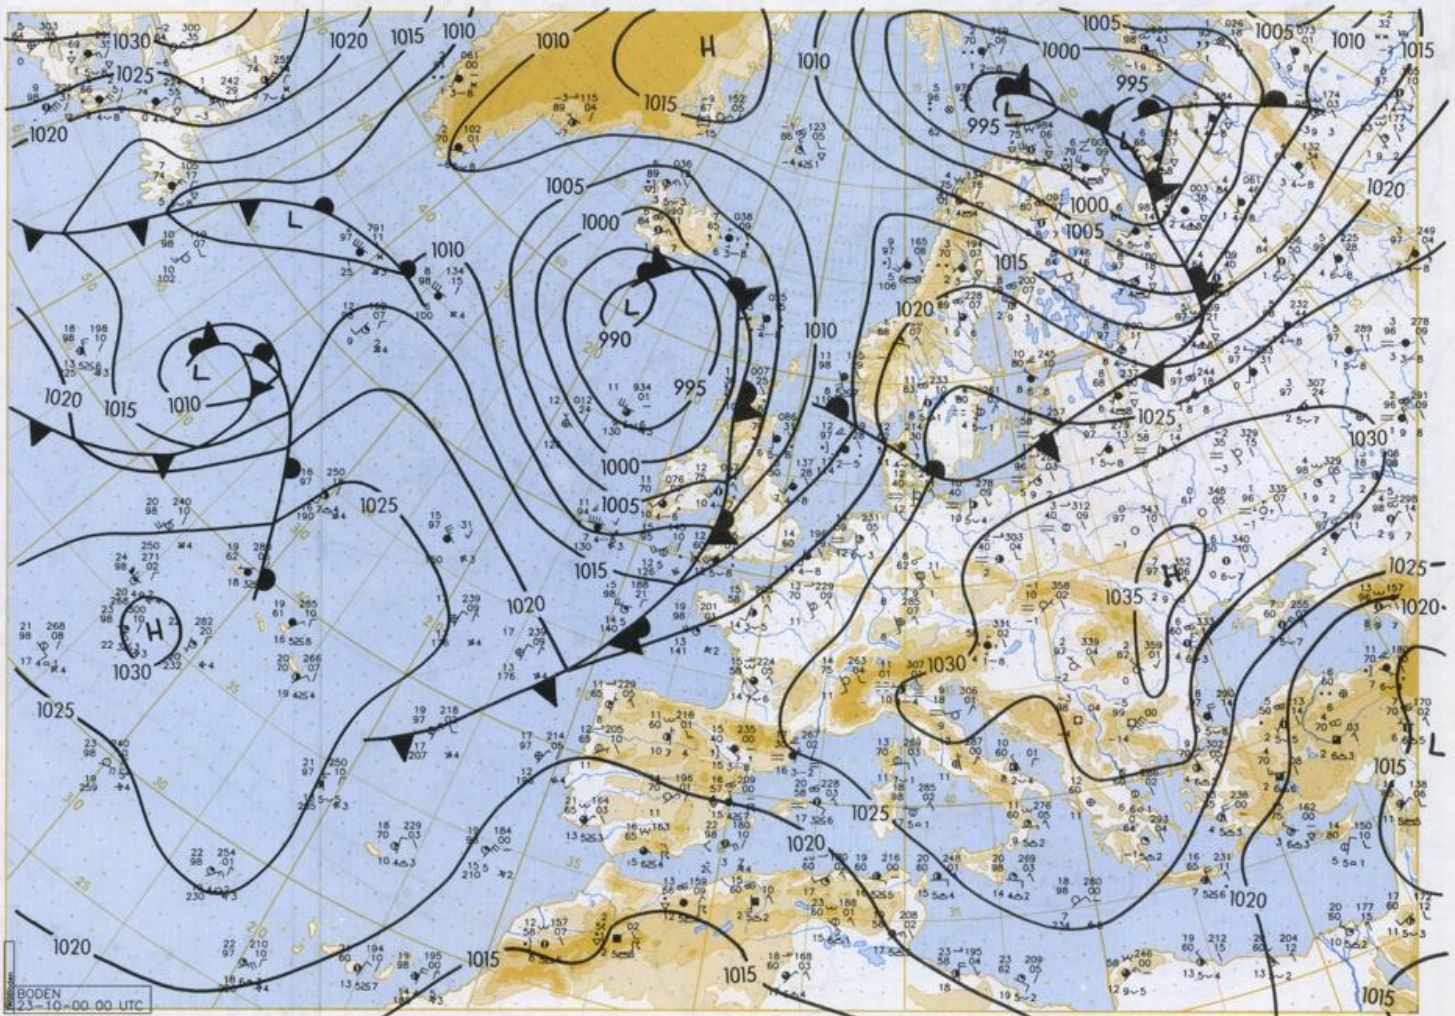

Stereogr. proj. 1:30 000 000 60°N

Surface chart 00 UTC

Surface chart 12 UTC

Scale: 1:480 000  
60°N  
10-50-12 UTC

500 hPa 12 UTC

Stereogr.-proj. 1:60 000 000 60°N

100 hPa 12 UTC

Stereogr. proj. 1:60 000 000 60°N