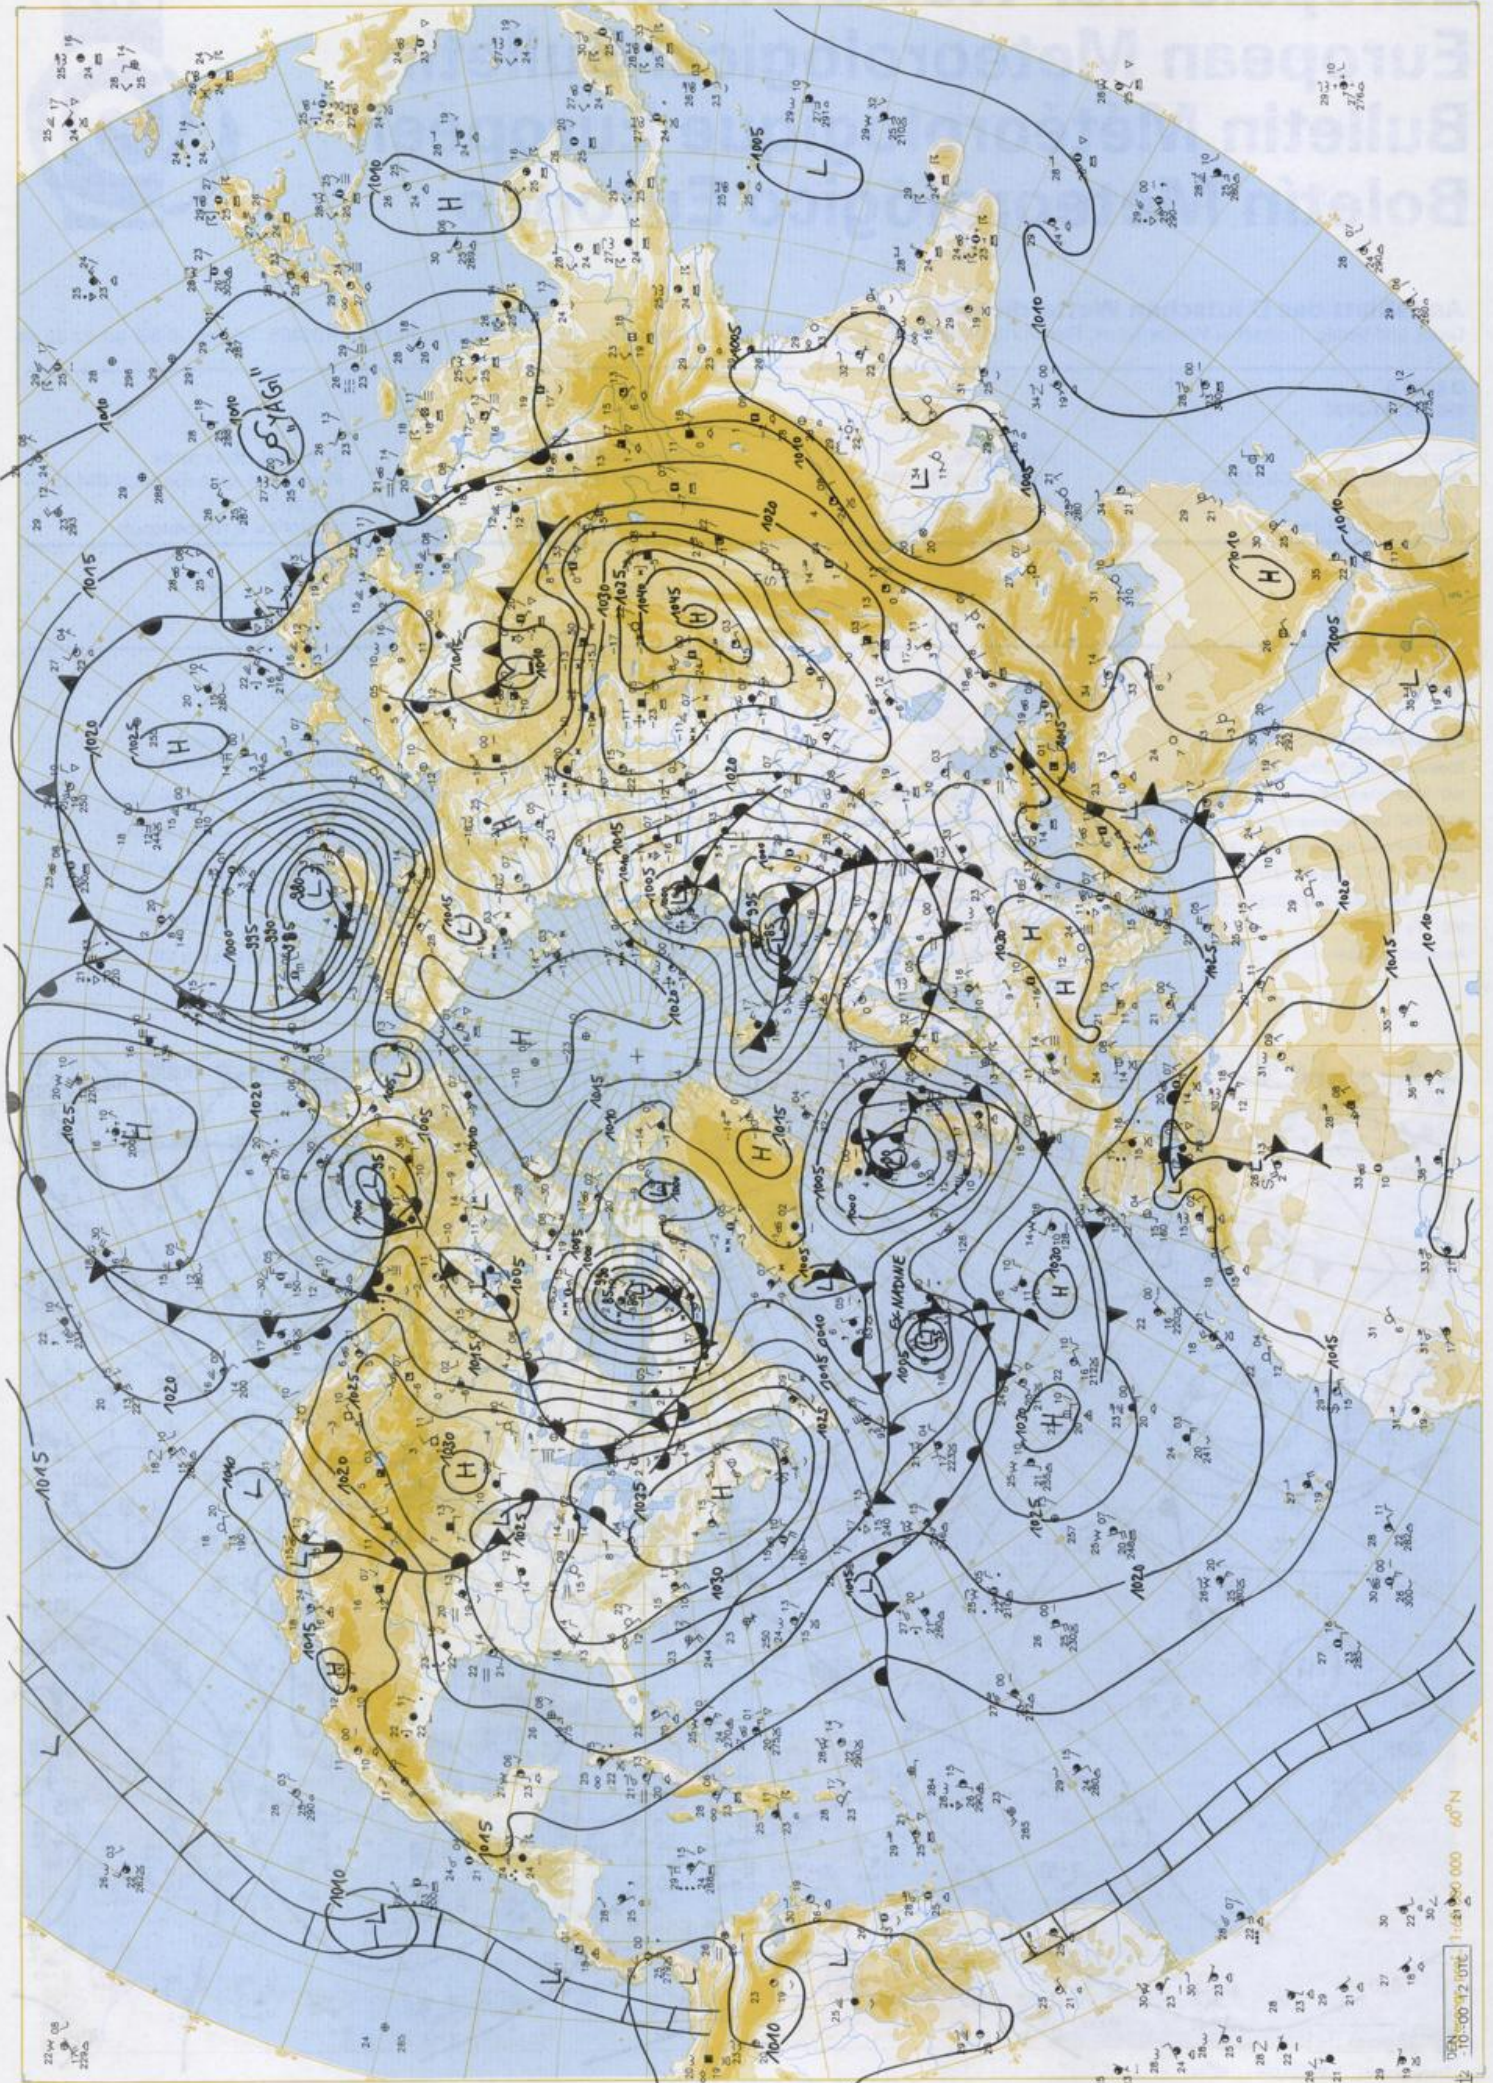

Inhalt	Contents	Contenu	Contenido
Bodenwetterkarte 00 UTC	Surface chart 00 UTC	Carte de surface 00 UTC	Análisis superficie 00 UTC
Bodenwetterkarte Nordhemisphäre 12 UTC	Surface chart northern hemisphere 12 UTC	Carte de surface sur l'hémisphère nord 12 UTC	Análisis en superficie hemisferio norte 12 UTC
500 - hPa-Fläche Nordhemisphäre 12 UTC	500 hPa surface northern hemisphere 12 UTC	Surface 500 hPa sur l'hémisphère nord 12 UTC	Topografía de la superficie de 500 hPa hemisferio norte 12 UTC
200 - hPa-Fläche Nordhemisphäre 12 UTC	200 hPa surface northern hemisphere 12 UTC	Surface 200 hPa sur l'hémisphère nord 12 UTC	Topografía de la superficie de 200 hPa hemisferio norte 12 UTC
100 - hPa-Fläche Nordhemisphäre 12 UTC	100 hPa surface northern hemisphere 12 UTC	Surface 100 hPa sur l'hémisphère nord 12 UTC	Topografía de la superficie de 100 hPa hemisferio norte 12 UTC
850 - hPa 12 UTC, 700 hPa 12 UTC	850 hPa 12 UTC, 700 hPa 12 UTC	850 hPa 12 UTC, 700 hPa 12 UTC	850 hPa 12 UTC, 700 hPa 12 UTC
Relative Topographie 500/1000 hPa 12 UTC	Thickness chart 500/1000 hPa 12 UTC	Carte d'épaisseur 500/1000 hPa 12 UTC	Relativa 500/1000 hPa 12 UTC
300 - hPa 12 UTC	300 hPa 12 UTC	300 hPa 12 UTC	300 hPa 12 UTC
Aerologische Diagramme 12 UTC	Aerological diagrams 12 UTC	Diagrammes aérologiques 12 UTC	Diagramas aerológicos 12 UTC

Stereogr. proj. 1:30 000 000 60°N

Surface chart 00 UTC

Surface chart 12 UTC

Scale: 1:480 000  
60°N  
10-50-12 UTC

500 hPa 12 UTC

Stereogr.-proj. 1:60 000 000 60°N

100 hPa 12 UTC

Stereogr. proj. 1:60 000 000 60°N