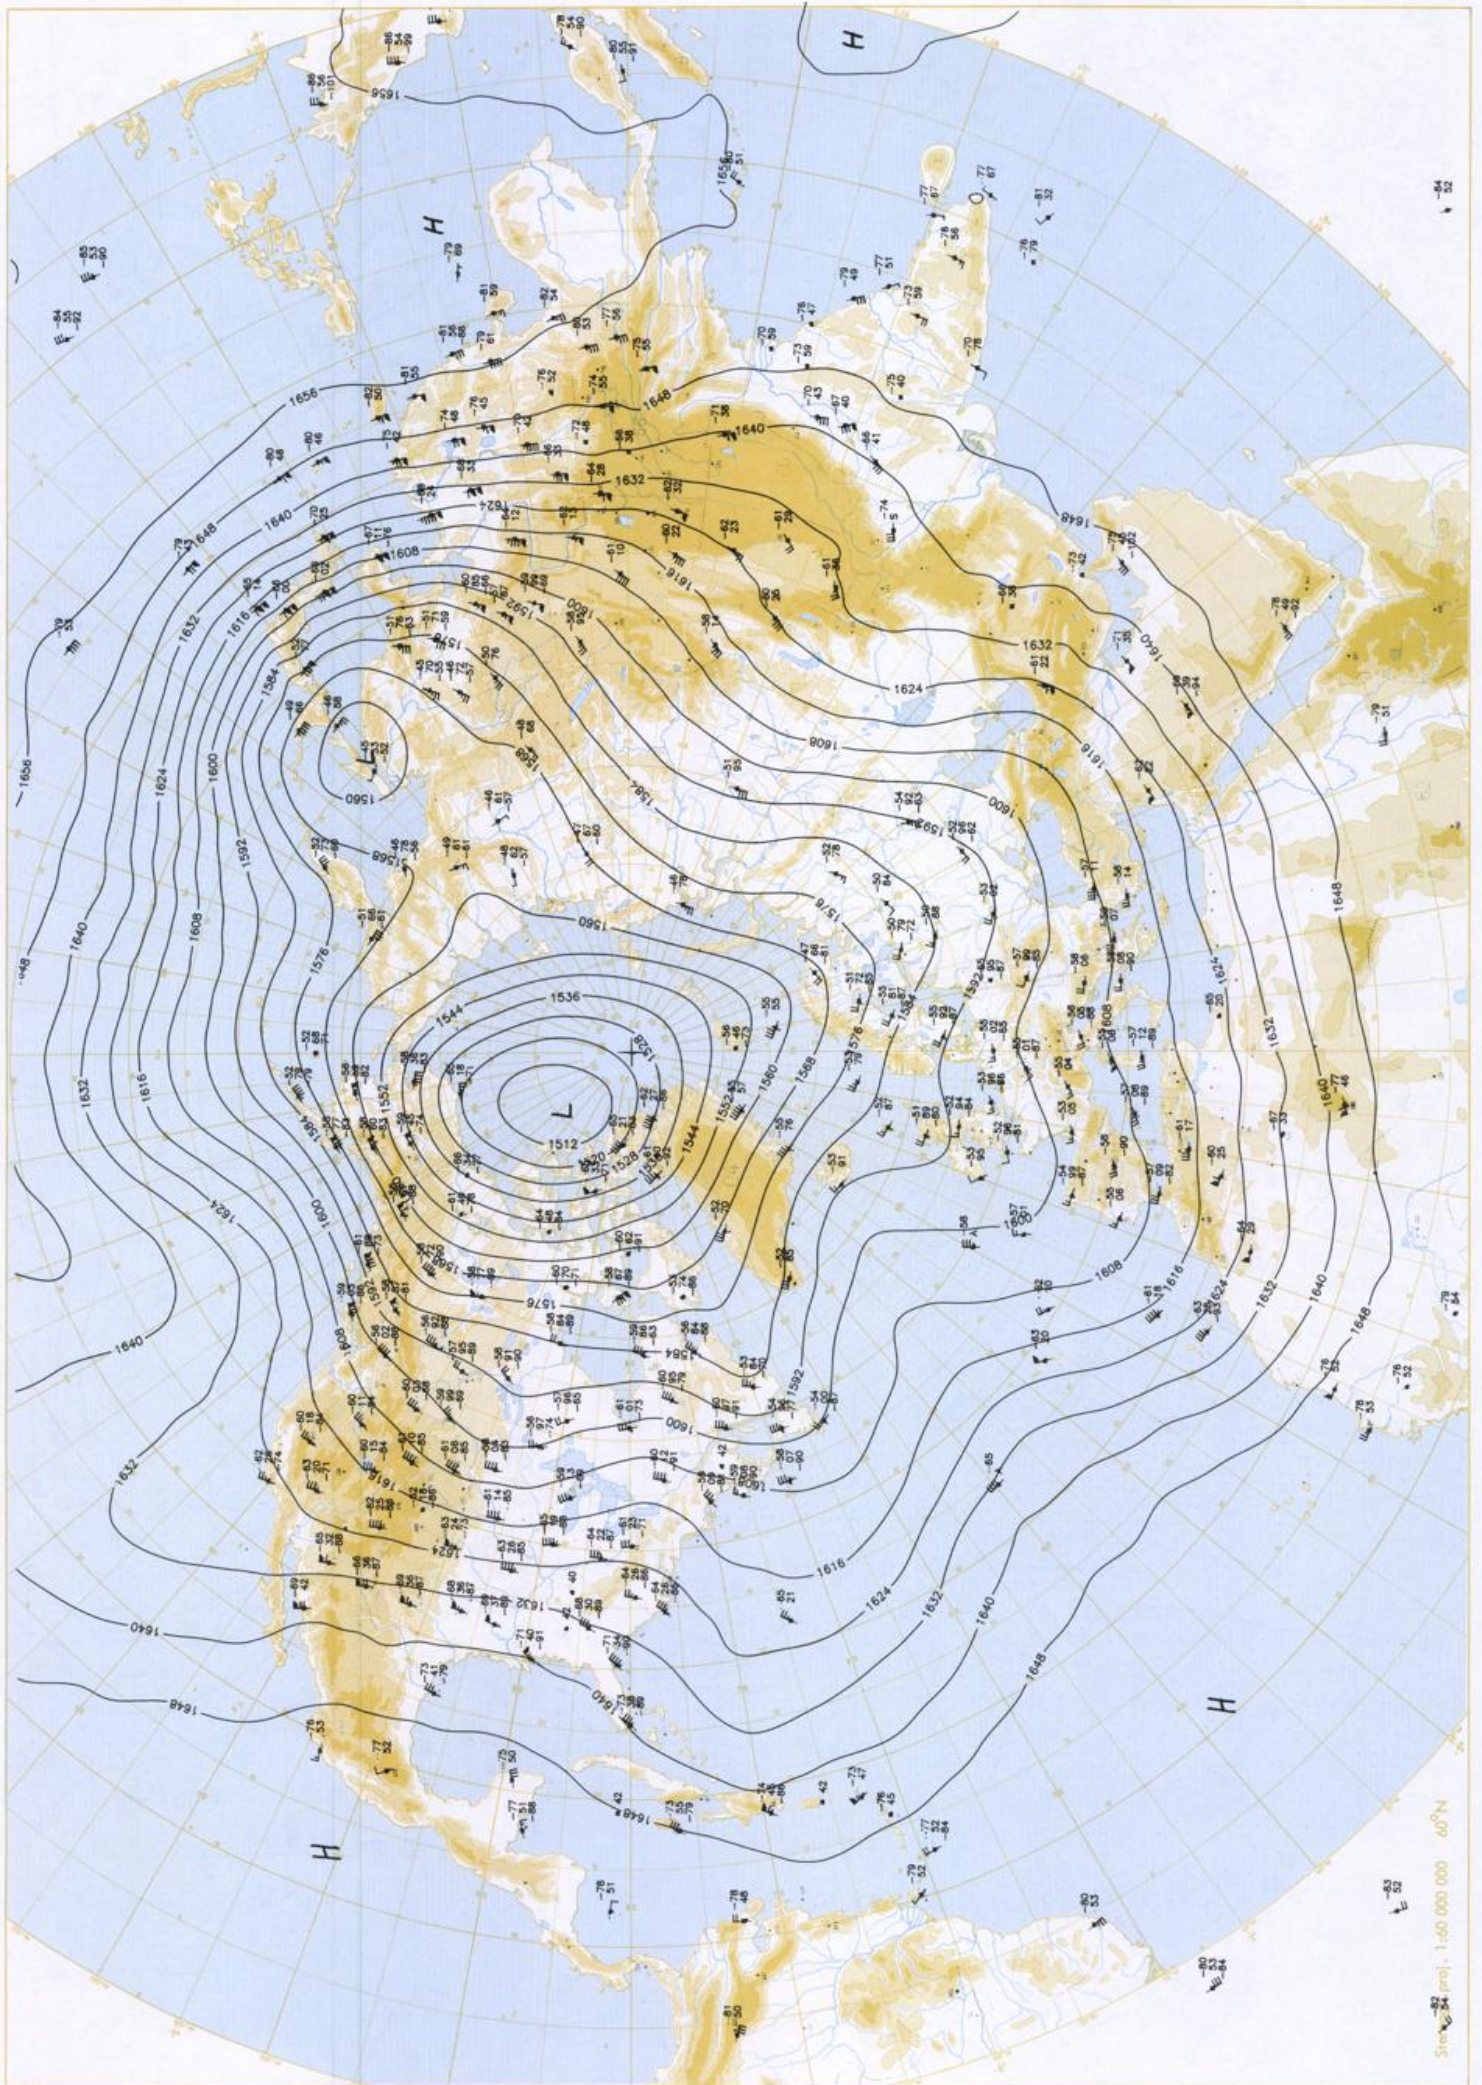

### Contenido

Análisis superficie 00 UTC  
Análisis en superficie hemisferio norte 12 UTC  
Topografía de la superficie de 500 hPa hemisferio norte 12 UTC  
Topografía de la superficie de 200 hPa hemisferio norte 12 UTC  
Topografía de la superficie de 100 hPa hemisferio norte 12 UTC  
850 hPa 12 UTC, 700 hPa 12 UTC  
Relativa 500/1000 hPa 12 UTC  
300 hPa 12 UTC  
Diagramas aerológicos 12 UTC

BODEN  
25-03-00 00 UTC

Stereogr. proj., 1:30 000 000 60°N

Surface chart 00 UTC

Surface chart 12 UTC

180051-0012 UTC  
25-03-2000 12 UTC

500 hPa 12 UTC

Scale (proj.) 1:60 000 000 60°N

100 hPa 12 UTC