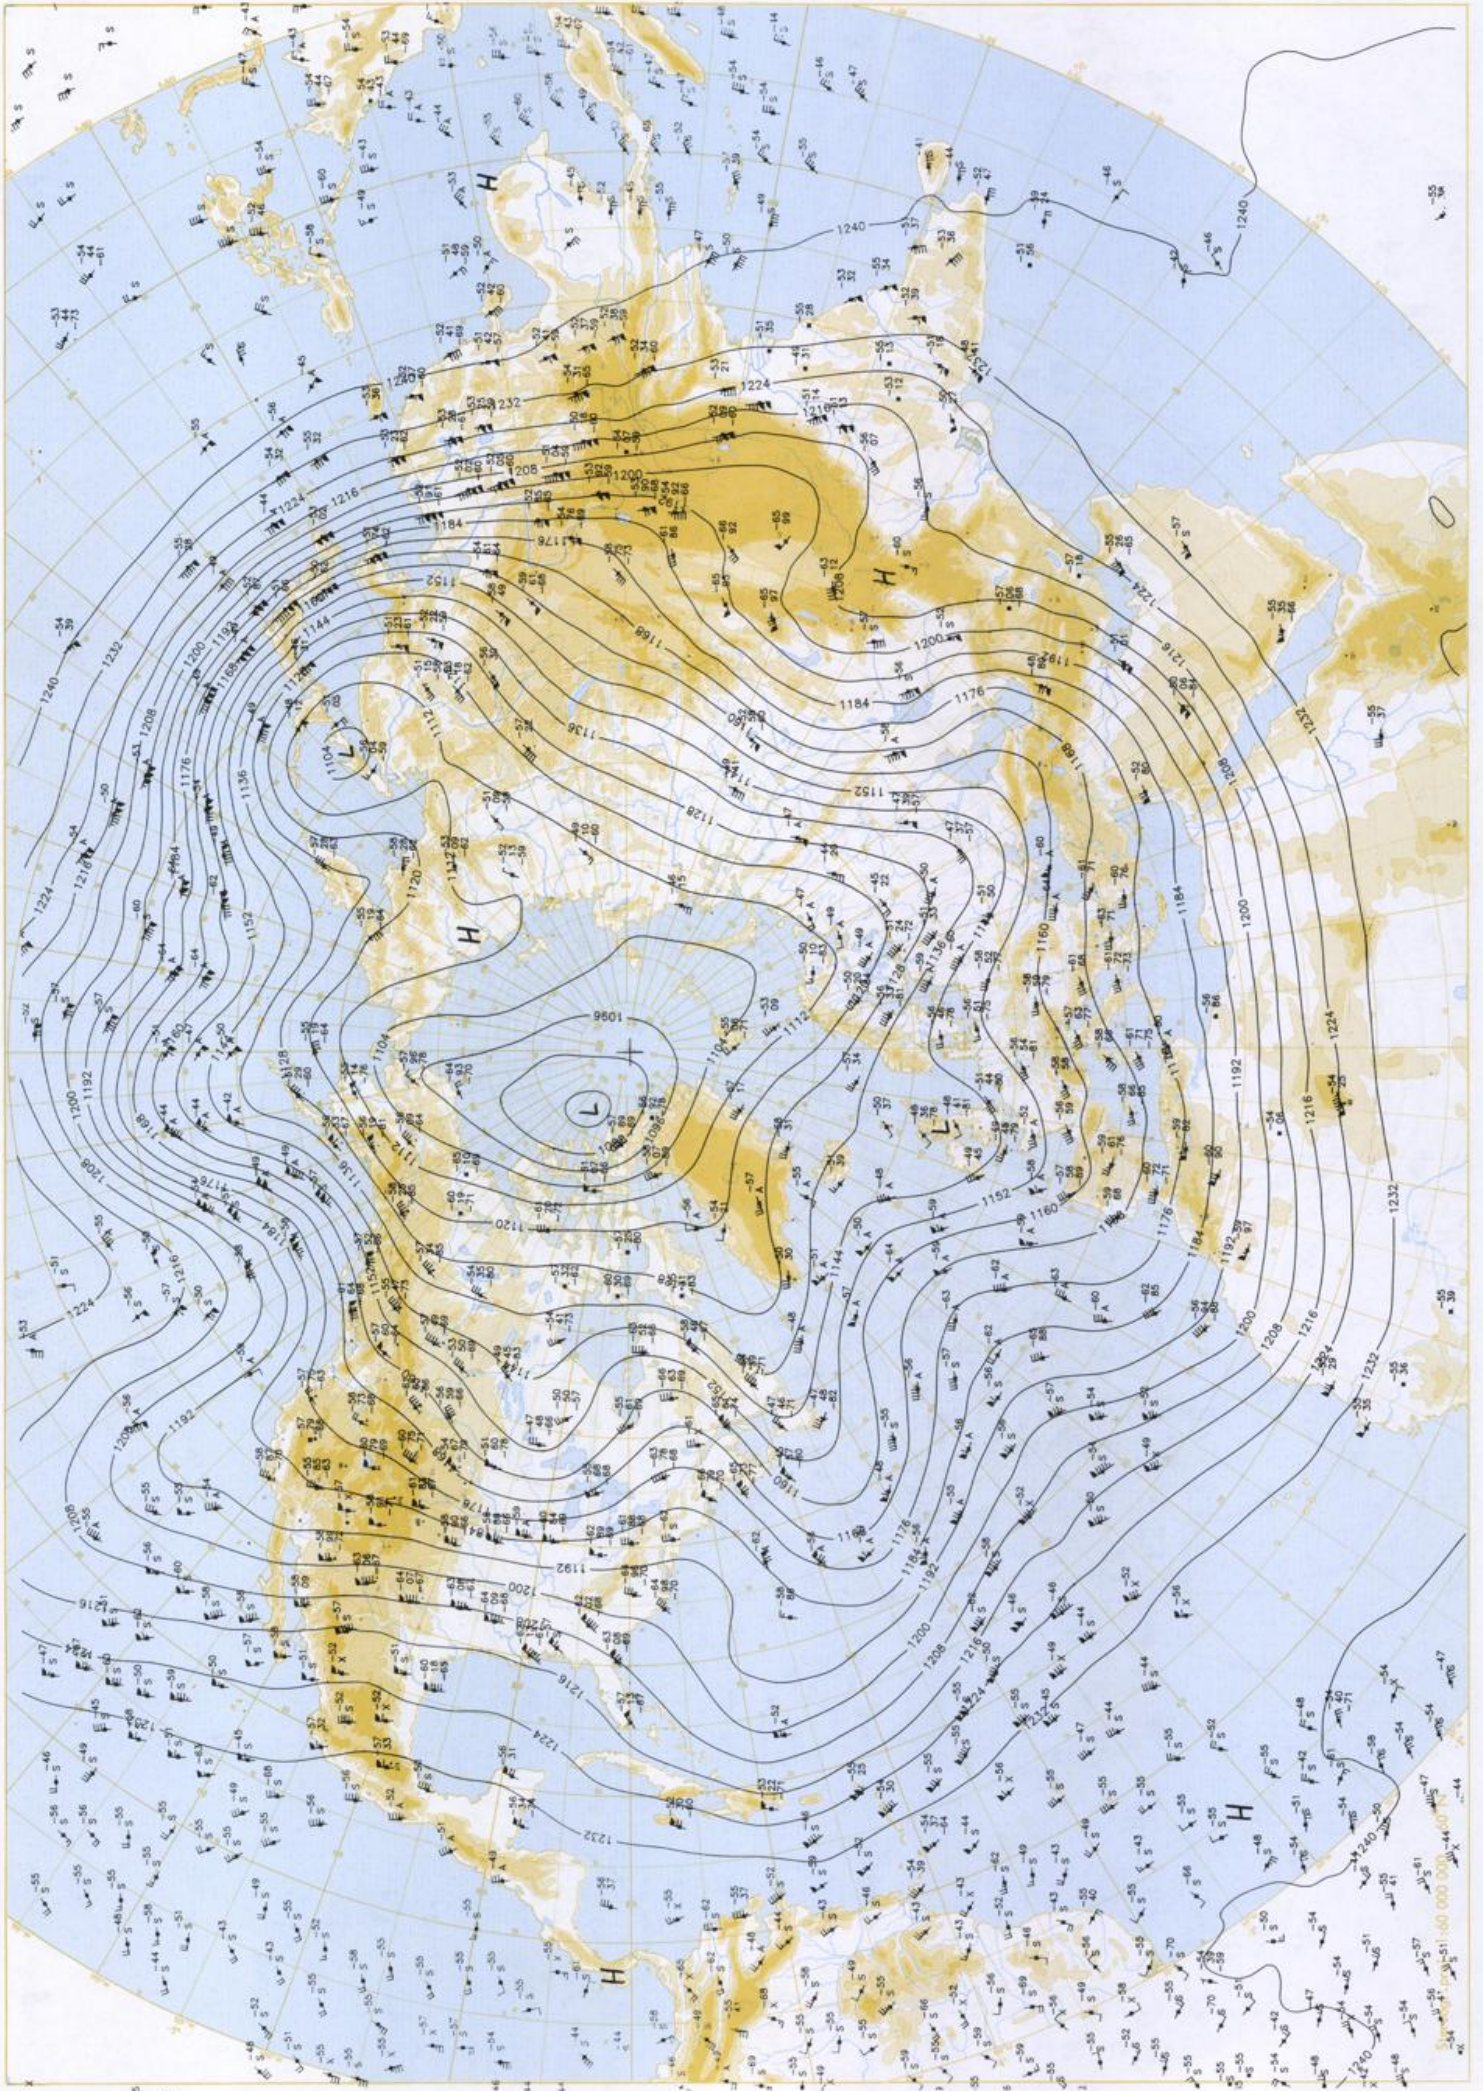

### Contenido

Análisis superficie 00 UTC  
Análisis en superficie hemisferio norte 12 UTC  
Topografía de la superficie de 500 hPa hemisferio norte 12 UTC  
Topografía de la superficie de 200 hPa hemisferio norte 12 UTC  
Topografía de la superficie de 100 hPa hemisferio norte 12 UTC  
850 hPa 12 UTC, 700 hPa 12 UTC  
Relativa 500/1000 hPa 12 UTC  
300 hPa 12 UTC  
Diagramas aerológicos 12 UTC

BODEN  
25-03-00 00 UTC

Stereogr. proj., 1:30 000 000 60°N

Surface chart 00 UTC

Surface chart 12 UTC

180051-0012 UTC  
25-03-2000 12 UTC

500 hPa 12 UTC

Scale (proj.) 1:60 000 000 60°N

100 hPa 12 UTC