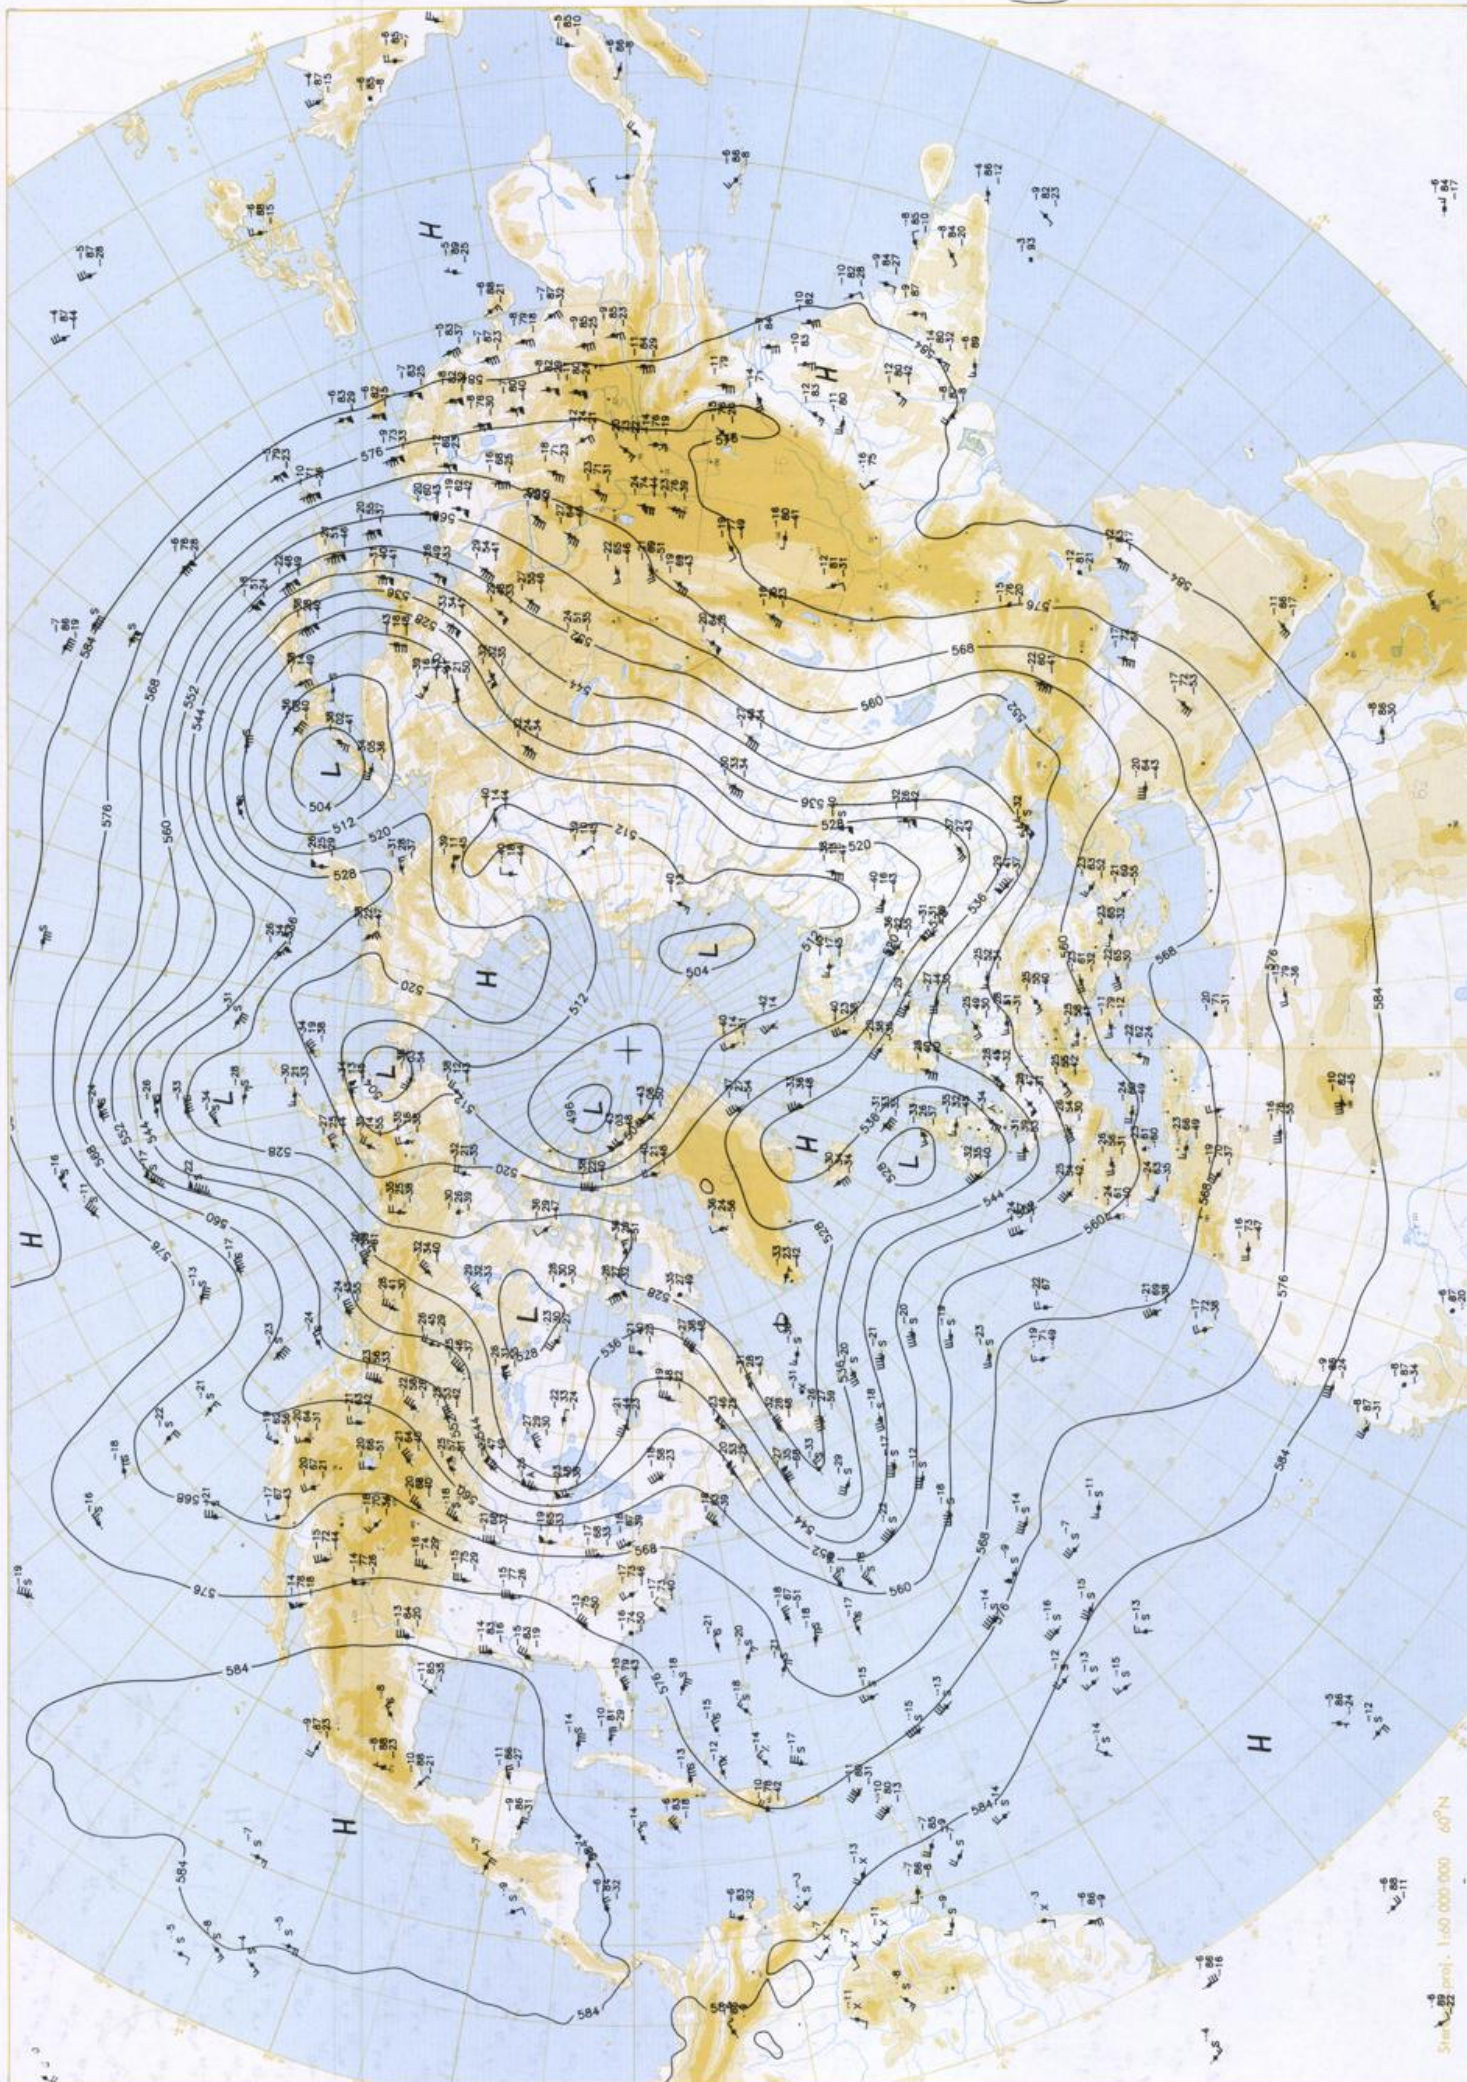

### Contenido

Análisis superficie 00 UTC  
Análisis en superficie hemisferio norte 12 UTC  
Topografía de la superficie de 500 hPa hemisferio norte 12 UTC  
Topografía de la superficie de 200 hPa hemisferio norte 12 UTC  
Topografía de la superficie de 100 hPa hemisferio norte 12 UTC  
850 hPa 12 UTC, 700 hPa 12 UTC  
Relativa 500/1000 hPa 12 UTC  
300 hPa 12 UTC  
Diagramas aerológicos 12 UTC

BODEN  
25-03-00 00 UTC

Stereogr. proj., 1:30 000 000 60°N

Surface chart 00 UTC

Surface chart 12 UTC

180051-0012 UTC  
25-03-2000 12 UTC

500 hPa 12 UTC

Scale (proj.) 1:60 000 000 60°N

100 hPa 12 UTC