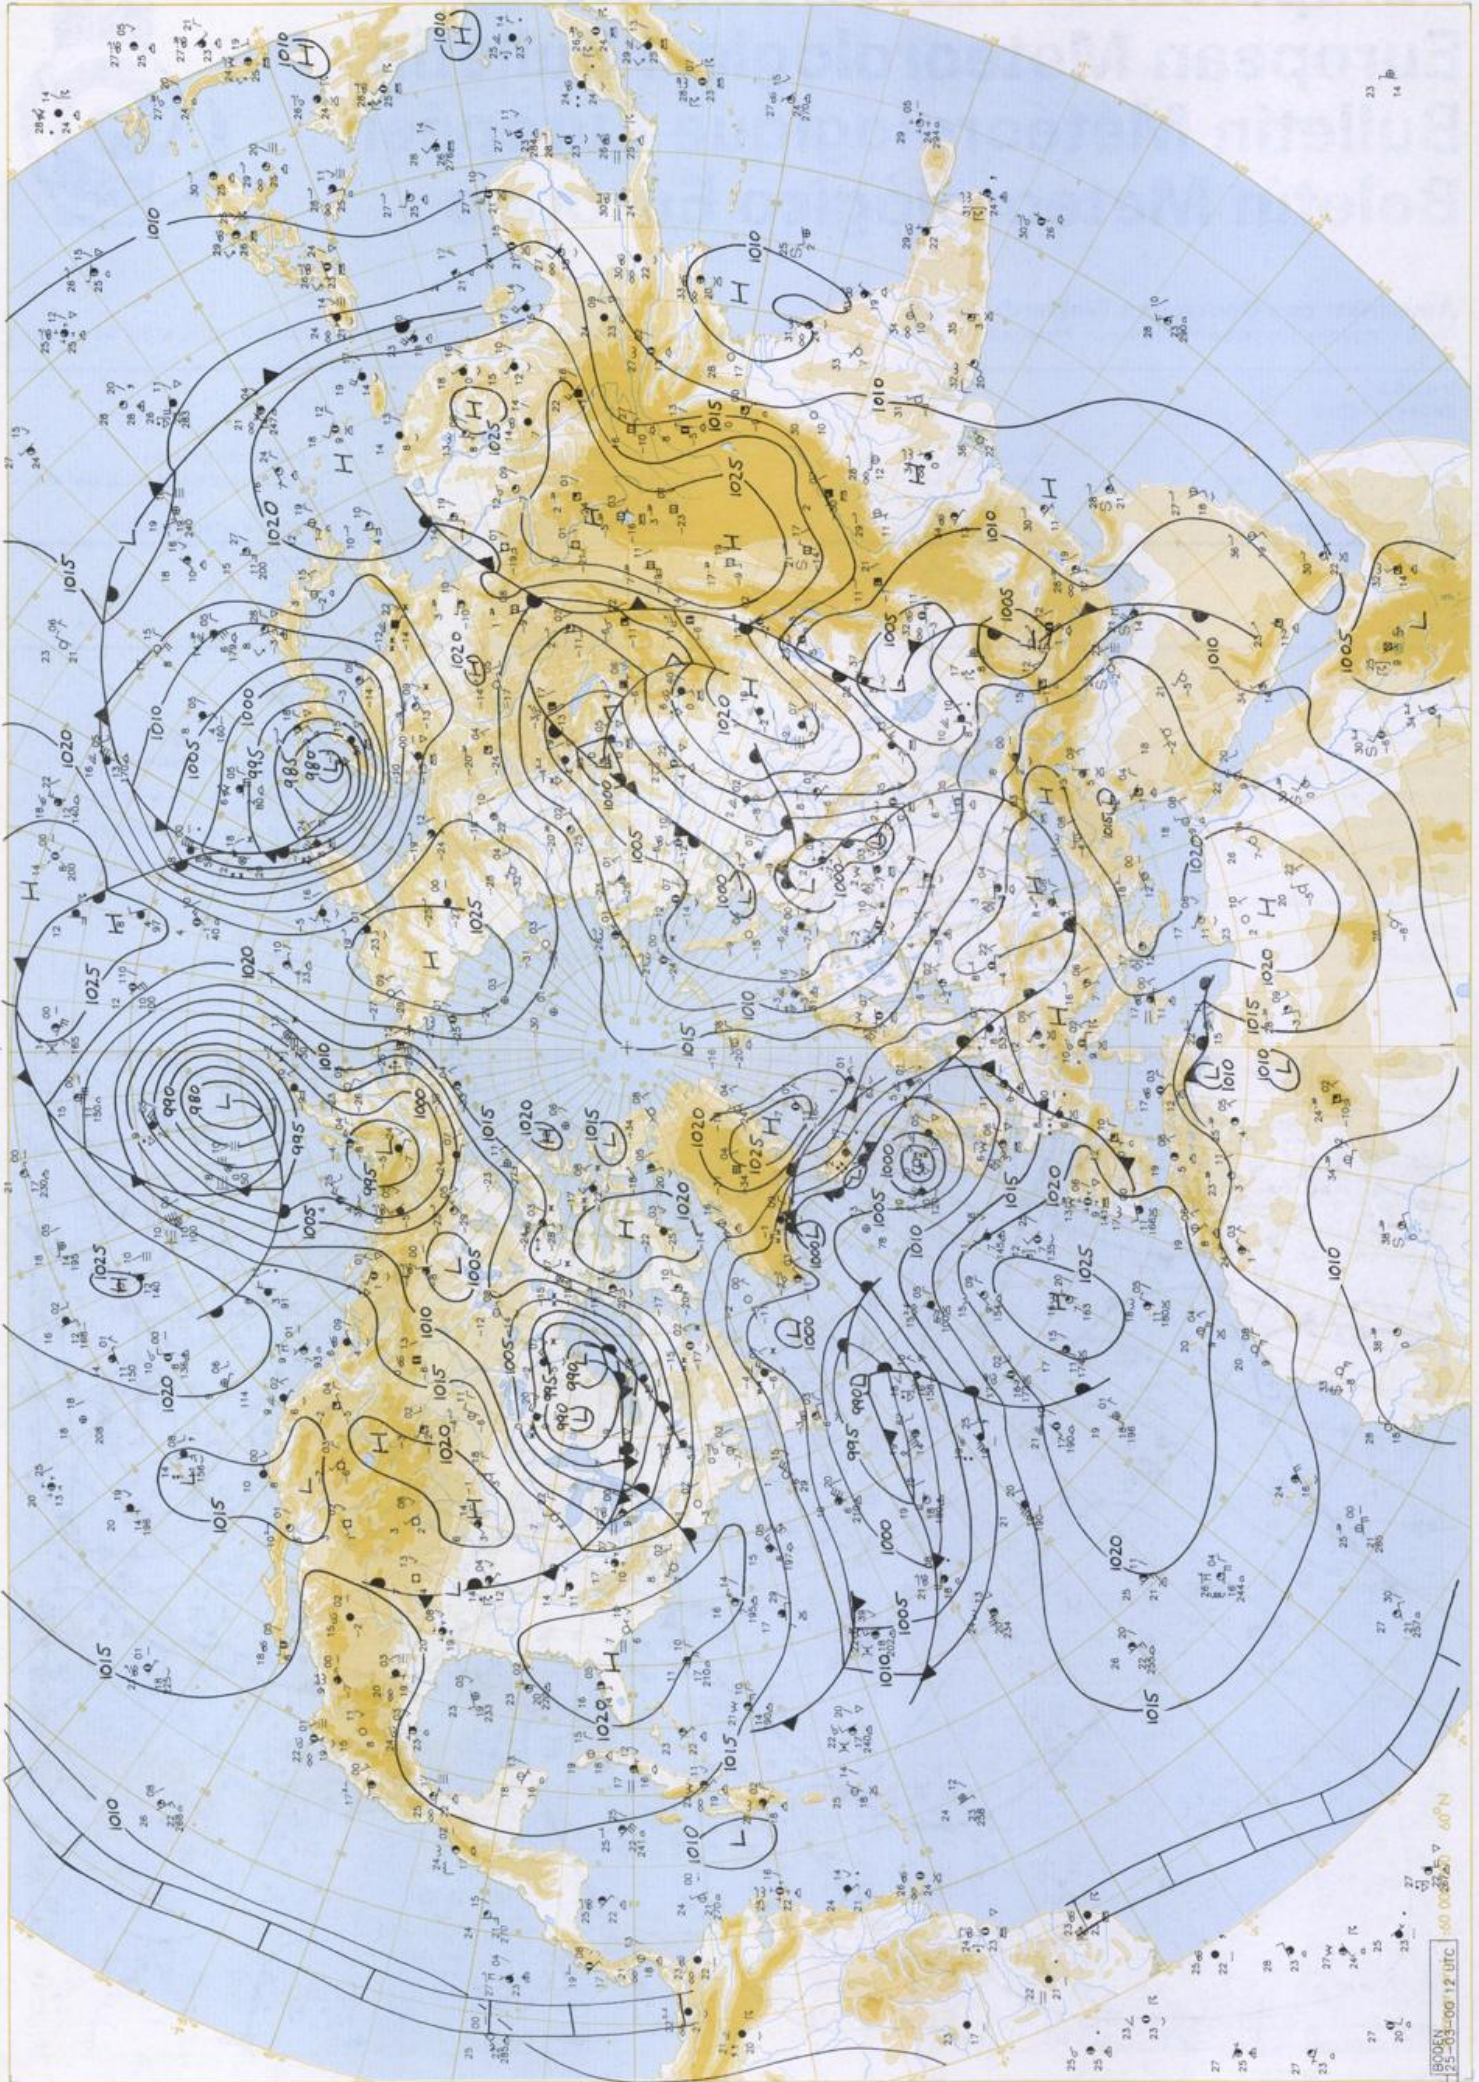

### Contenu

Carte de surface 00 UTC  
Carte de surface sur l'hémisphère nord 12 UTC  
Surface 500 hPa sur l'hémisphère nord 12 UTC  
Surface 200 hPa sur l'hémisphère nord 12 UTC  
Surface 100 hPa sur l'hémisphère nord 12 UTC  
850 hPa 12 UTC, 700 hPa 12 UTC  
Carte d'épaisseur 500/1000 hPa 12 UTC  
300 hPa 12 UTC  
Diagrammes aérologiques 12 UTC

### Contenido

Análisis superficie 00 UTC  
Análisis en superficie hemisferio norte 12 UTC  
Topografía de la superficie de 500 hPa hemisferio norte 12 UTC  
Topografía de la superficie de 200 hPa hemisferio norte 12 UTC  
Topografía de la superficie de 100 hPa hemisferio norte 12 UTC  
850 hPa 12 UTC, 700 hPa 12 UTC  
Relativa 500/1000 hPa 12 UTC  
300 hPa 12 UTC  
Diagramas aerológicos 12 UTC

BODEN  
25-03-00 00 UTC

Stereogr. proj., 1:30 000 000 60°N

Surface chart 00 UTC

Surface chart 12 UTC

180051-0012 UTC  
25-03-2000 12 UTC

500 hPa 12 UTC

Scale (proj.) 1:60 000 000 60°N

100 hPa 12 UTC