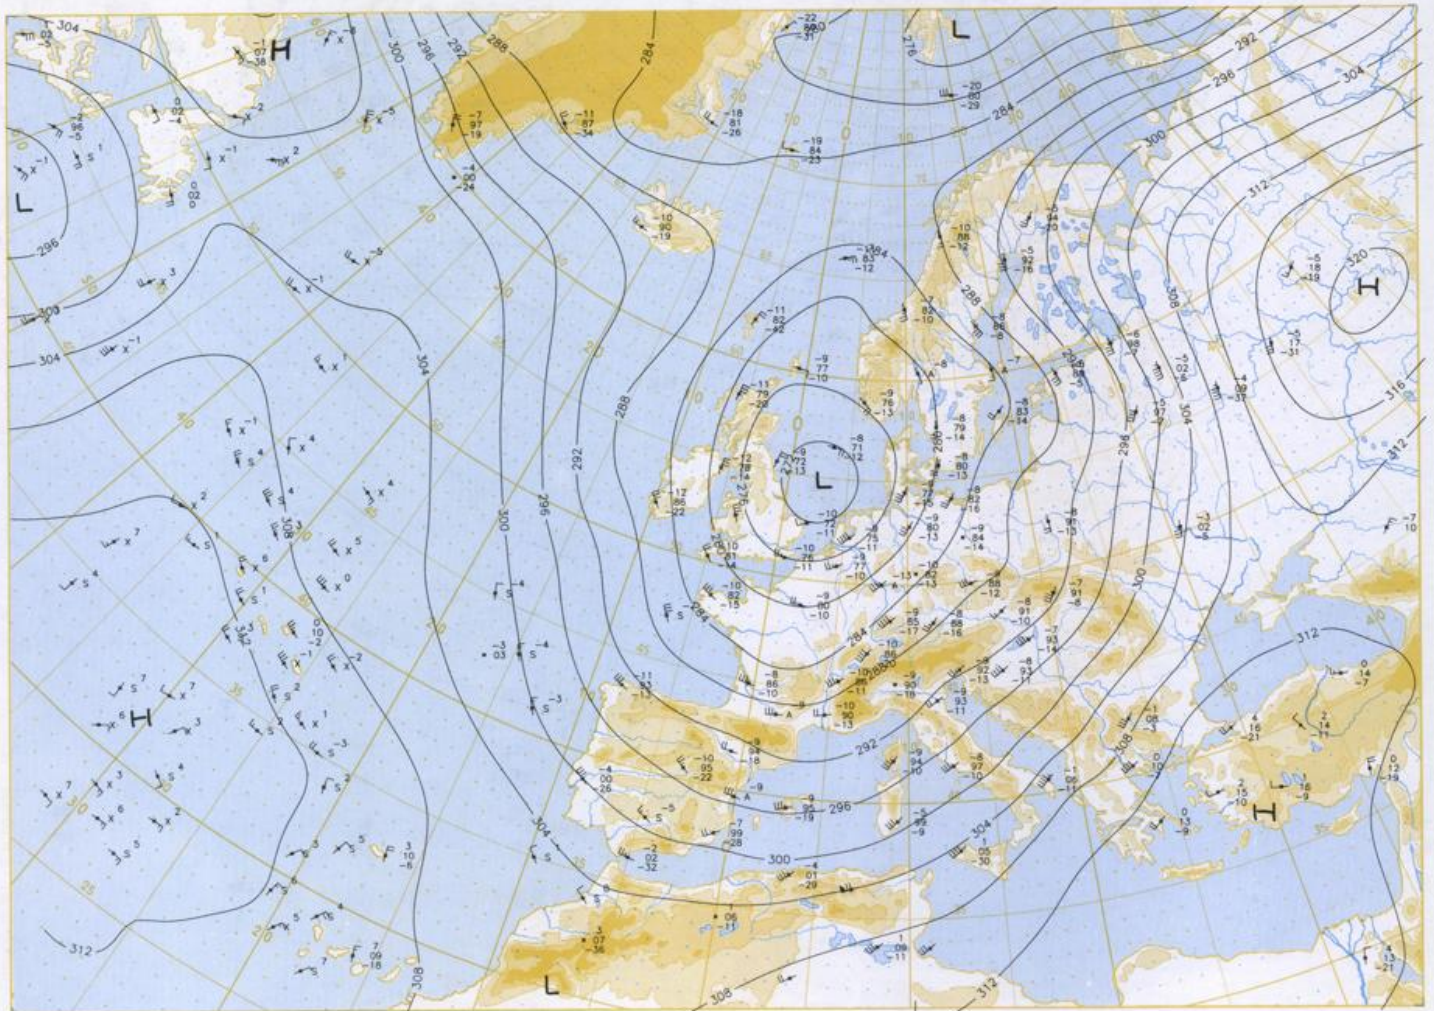

Stereogr. proj. 1:30 000 000 60°N

Surface chart 00 UTC

500 hPa 12 UTC

SK-100-proj. 1:60 000 000 60°N

200 hPa 12 UTC

100 hPa 12 UTC

Stereogr. proj. 1:30 000 000 in 60°N

850 hPa 12 UTC

700 hPa 12 UTC

Stereogr. proj. 1:30 000 000 in 60°N

500/1000 hPa 12 UTC

300 hPa 12 UTC

Aerological Diagramms 12 UTC

- |                 |                    |                    |                         |                            |                            |
|-----------------|--------------------|--------------------|-------------------------|----------------------------|----------------------------|
| 01241 Orland    | 03808 Camborne     | 06610 Payerne      | 10035 Schleswig         | 10868 Muenchen-Obereschlh. | 16245 Roma-Pratica di Mare |
| 01400 Ekofisk   | 03882 Herstmonceux | 07110 Brest        | 10184 Greifswald        | 11035 Wien-Hohe Warte      | 16320 Brindisi             |
| 01415 Stavanger | 03920 Hillsborough | 07145 Trappes      | 10238 Bergen            | 11520 Praha-Libus          | 16622 Thessaloniki         |
| 02365 Sundsvall | 03953 Valienta     | 07481 Lyon-Satolas | 10393 Lindenberg        | 12374 Warszawa-Legionowo   | 16716 Athina               |
| 02527 Goteborg  | 04018 Keflavik     | 07510 Bordeaux     | 10410 Essen             | 12843 Budapest-Lorinc      | 17062 Istanbul-Goztepe     |
| 03005 Lerwick   | 06181 Koebenhavn   | 07645 Nimes-Courb. | 10468 Halle-Oppin       | 14240 Zagreb-Maksimir      | 17130 Ankara-Central       |
| 03240 Boulmar   | 06260 De Bilt      | 08001 La Coruna    | 10548 Meiningen         | 16044 Udine-Campormido     | 27612 Moskva               |
| 03496 Hemsby    | 06447 Uccle        | 08579 Lisboa       | 10739 Stuttgart-Schnar. | 16080 Milano               | 40179 Bet Dagan/Israel     |