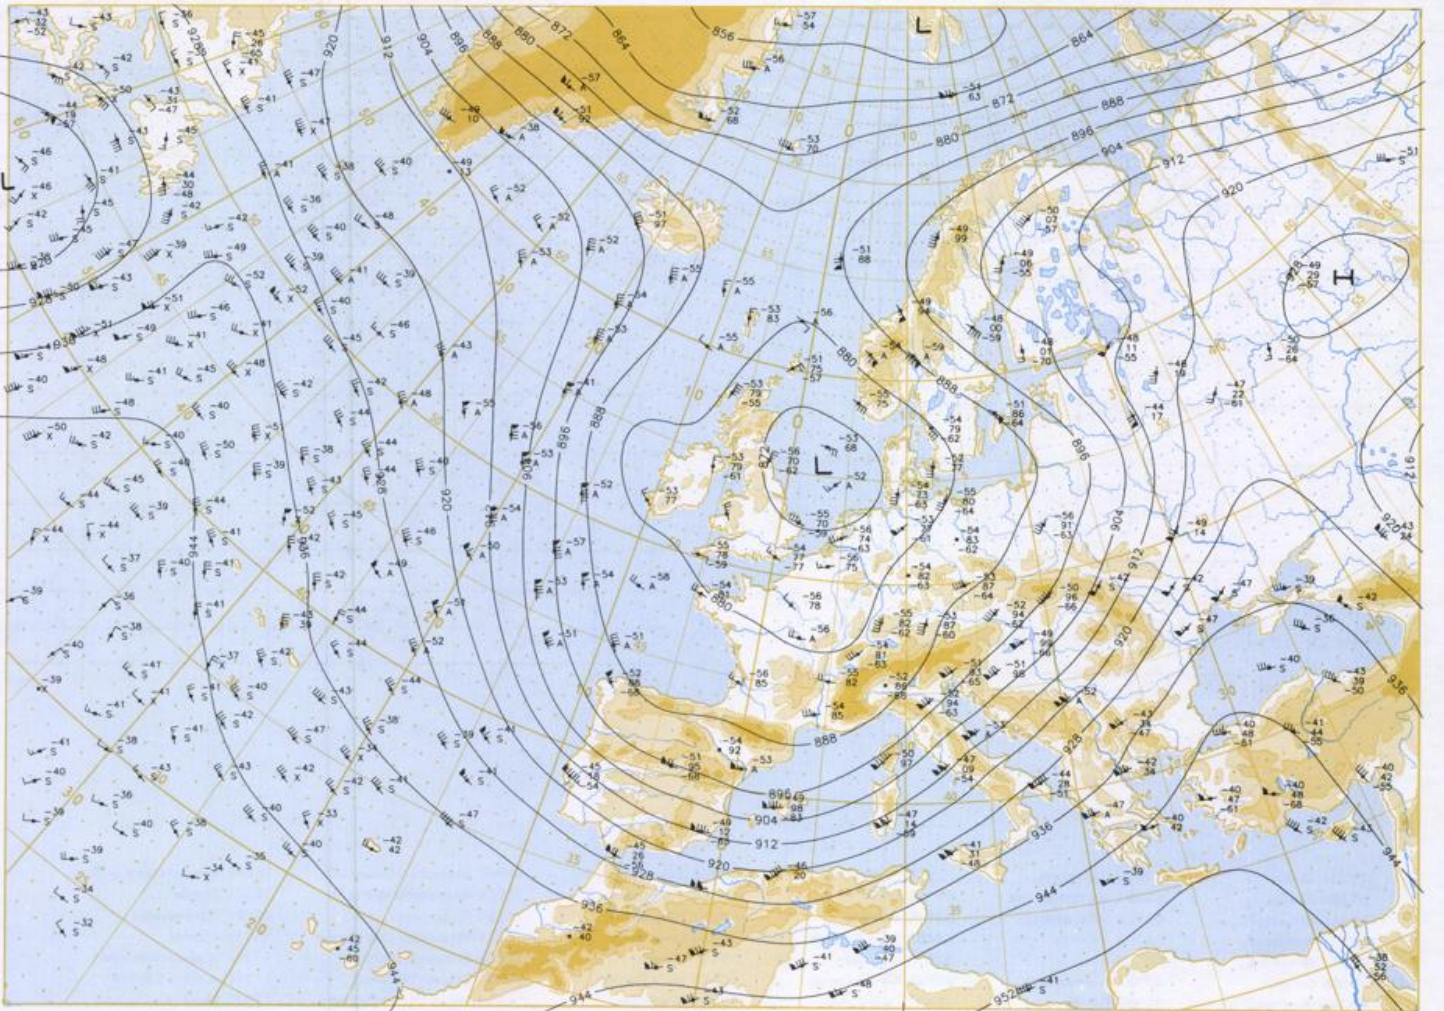

Stereogr. proj. 1:30 000 000 60°N

Surface chart 00 UTC

500 hPa 12 UTC

SK-100-proj. 1:60 000 000 60°N

200 hPa 12 UTC

100 hPa 12 UTC

Stereogr. proj. 1:30 000 000 in 60°N

850 hPa 12 UTC

700 hPa 12 UTC

Stereogr. proj. 1:30 000 000 in 60°N

500/1000 hPa 12 UTC

300 hPa 12 UTC

Aerological Diagramms 12 UTC

- |                 |                    |                    |                         |                            |                            |
|-----------------|--------------------|--------------------|-------------------------|----------------------------|----------------------------|
| 01241 Orland    | 03808 Camborne     | 06610 Payerne      | 10035 Schleswig         | 10868 Muenchen-Obereschlh. | 16245 Roma-Pratica di Mare |
| 01400 Ekofisk   | 03882 Herstmonceux | 07110 Brest        | 10184 Greifswald        | 11035 Wien-Hohe Warte      | 16320 Brindisi             |
| 01415 Stavanger | 03920 Hillsborough | 07145 Trappes      | 10238 Bergen            | 11520 Praha-Libus          | 16622 Thessaloniki         |
| 02365 Sundsvall | 03953 Valienta     | 07481 Lyon-Satolas | 10393 Lindenberg        | 12374 Warszawa-Legionowo   | 16716 Athina               |
| 02527 Goteborg  | 04018 Keflavik     | 07510 Bordeaux     | 10410 Essen             | 12843 Budapest-Lorinc      | 17062 Istanbul-Goztepe     |
| 03005 Lerwick   | 06181 Koebenhavn   | 07645 Nimes-Courb. | 10468 Halle-Oppin       | 14240 Zagreb-Maksimir      | 17130 Ankara-Central       |
| 03240 Boulmar   | 06260 De Bilt      | 08001 La Coruna    | 10548 Meiningen         | 16044 Udine-Campormido     | 27612 Moskva               |
| 03496 Hemsby    | 06447 Uccle        | 08579 Lisboa       | 10739 Stuttgart-Schnar. | 16080 Milano               | 40179 Bet Dagan/Israel     |