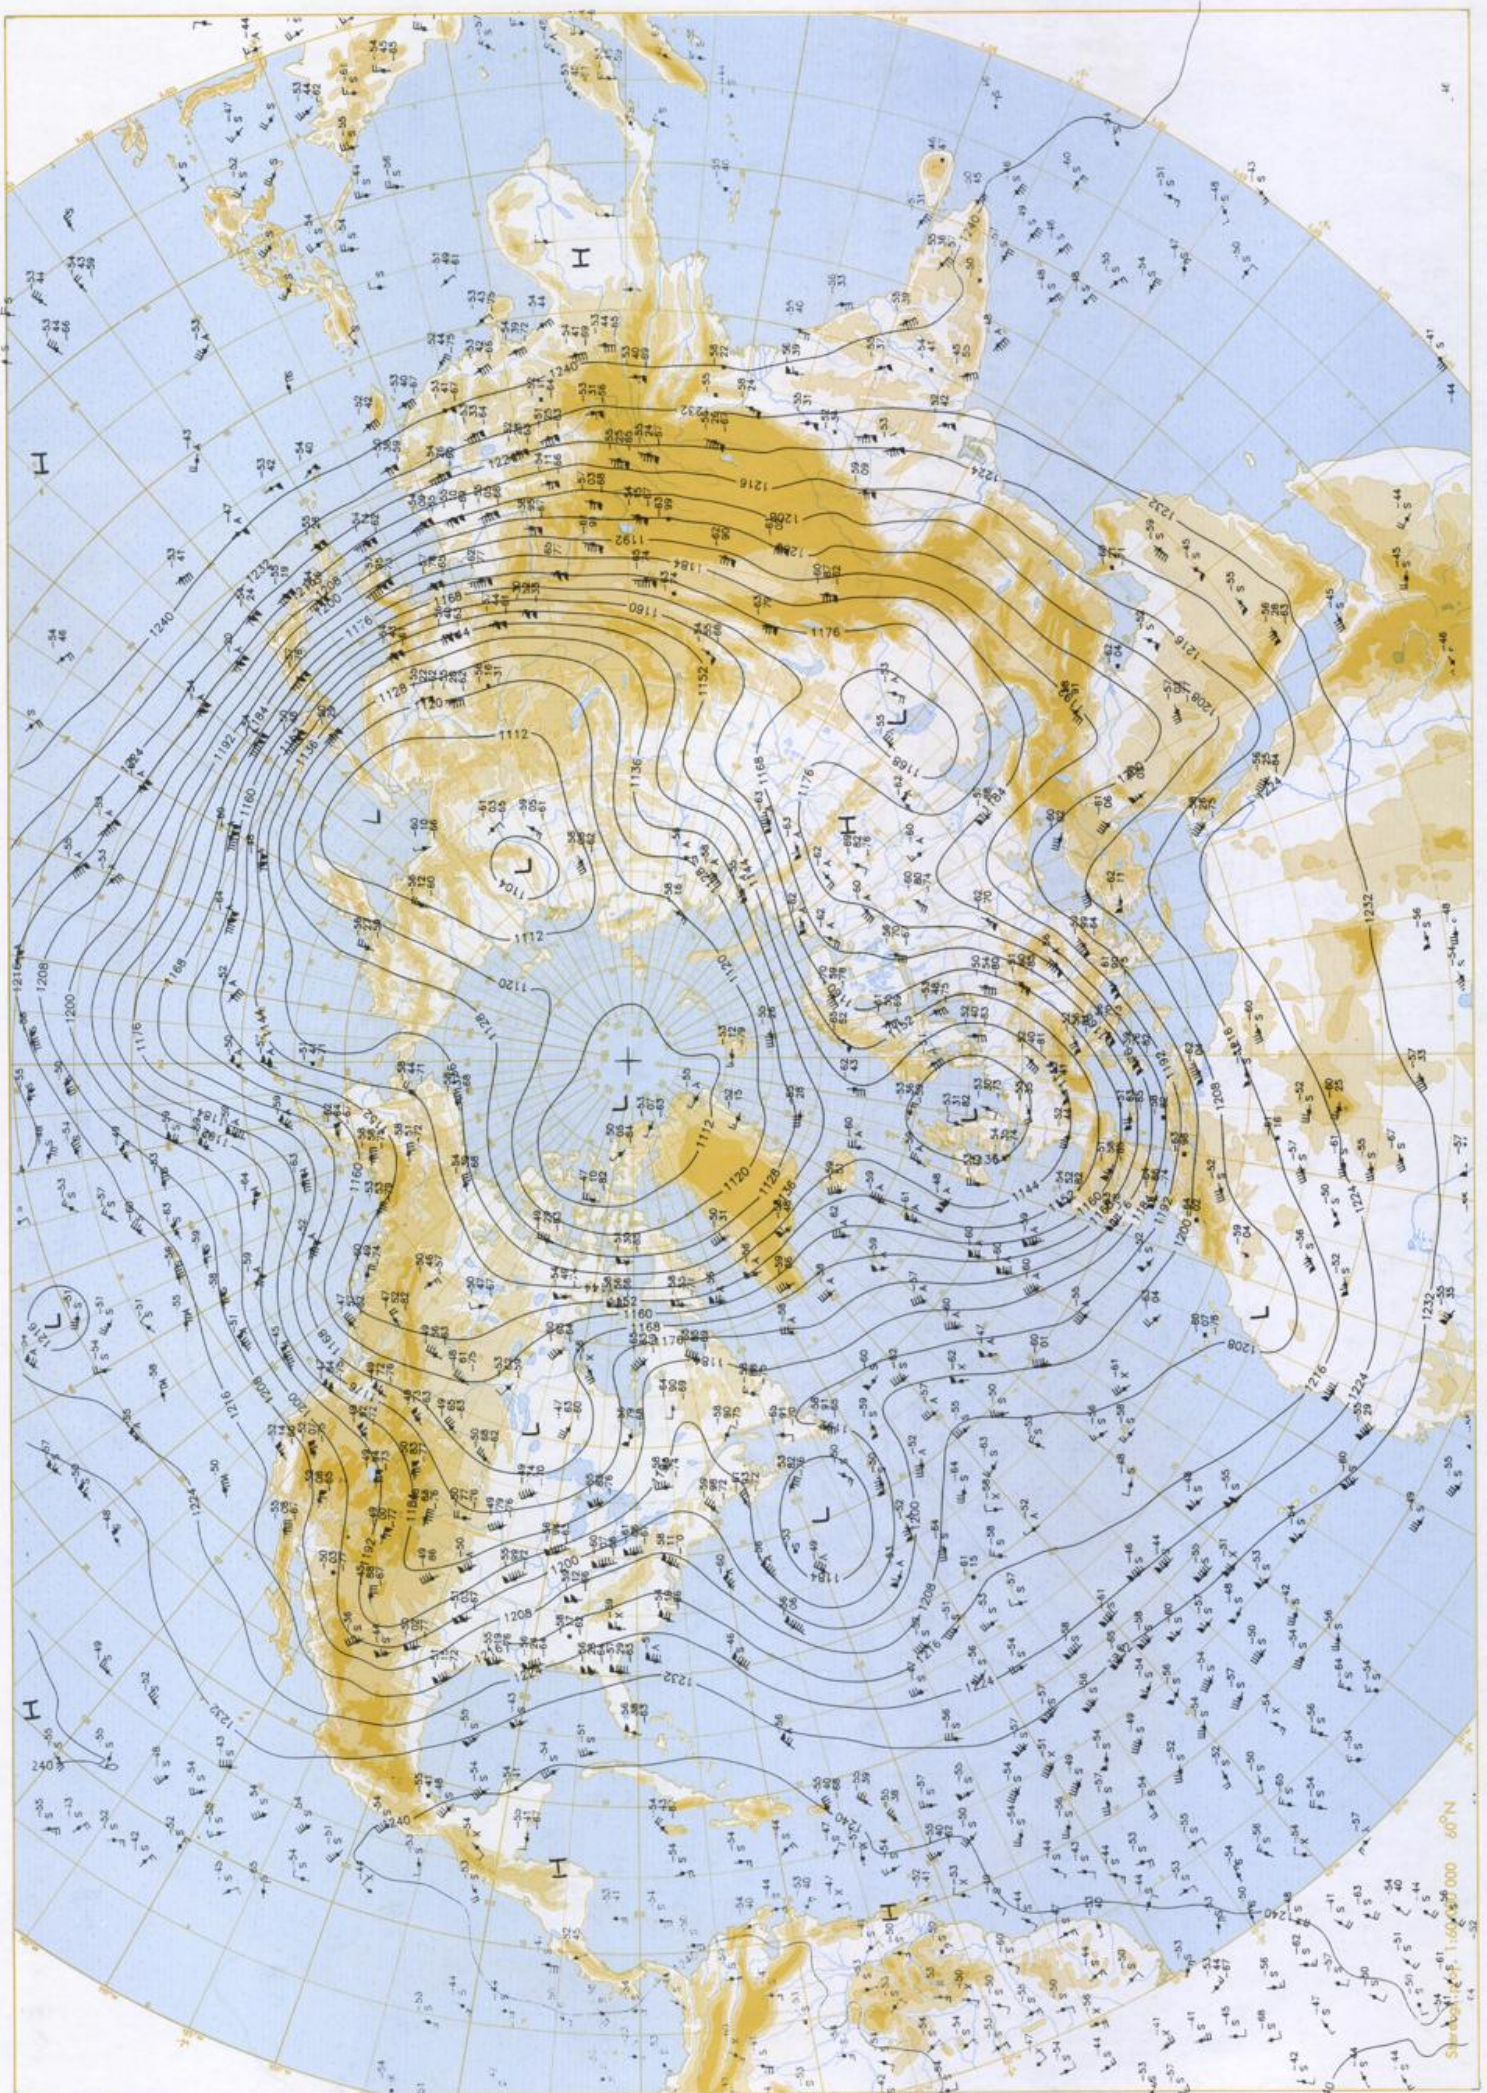

**Contenido**

Análisis superficie 00 UTC  
Análisis en superficie hemisferio norte 12 UTC  
Topografía de la superficie de 500 hPa hemisferio norte 12 UTC  
Topografía de la superficie de 200 hPa hemisferio norte 12 UTC  
Topografía de la superficie de 100 hPa hemisferio norte 12 UTC  
850 hPa 12 UTC, 700 hPa 12 UTC  
Relativa 500/1000 hPa 12 UTC  
300 hPa 12 UTC  
Diagramas aerológicos 12 UTC

Stereogr. proj. 1:30 000 000 60°N

Surface chart 00 UTC

500 hPa 12 UTC

SK-100-proj. 1:60 000 000 60°N

200 hPa 12 UTC

100 hPa 12 UTC

Stereogr. proj. 1:30 000 000 in 60°N

850 hPa 12 UTC