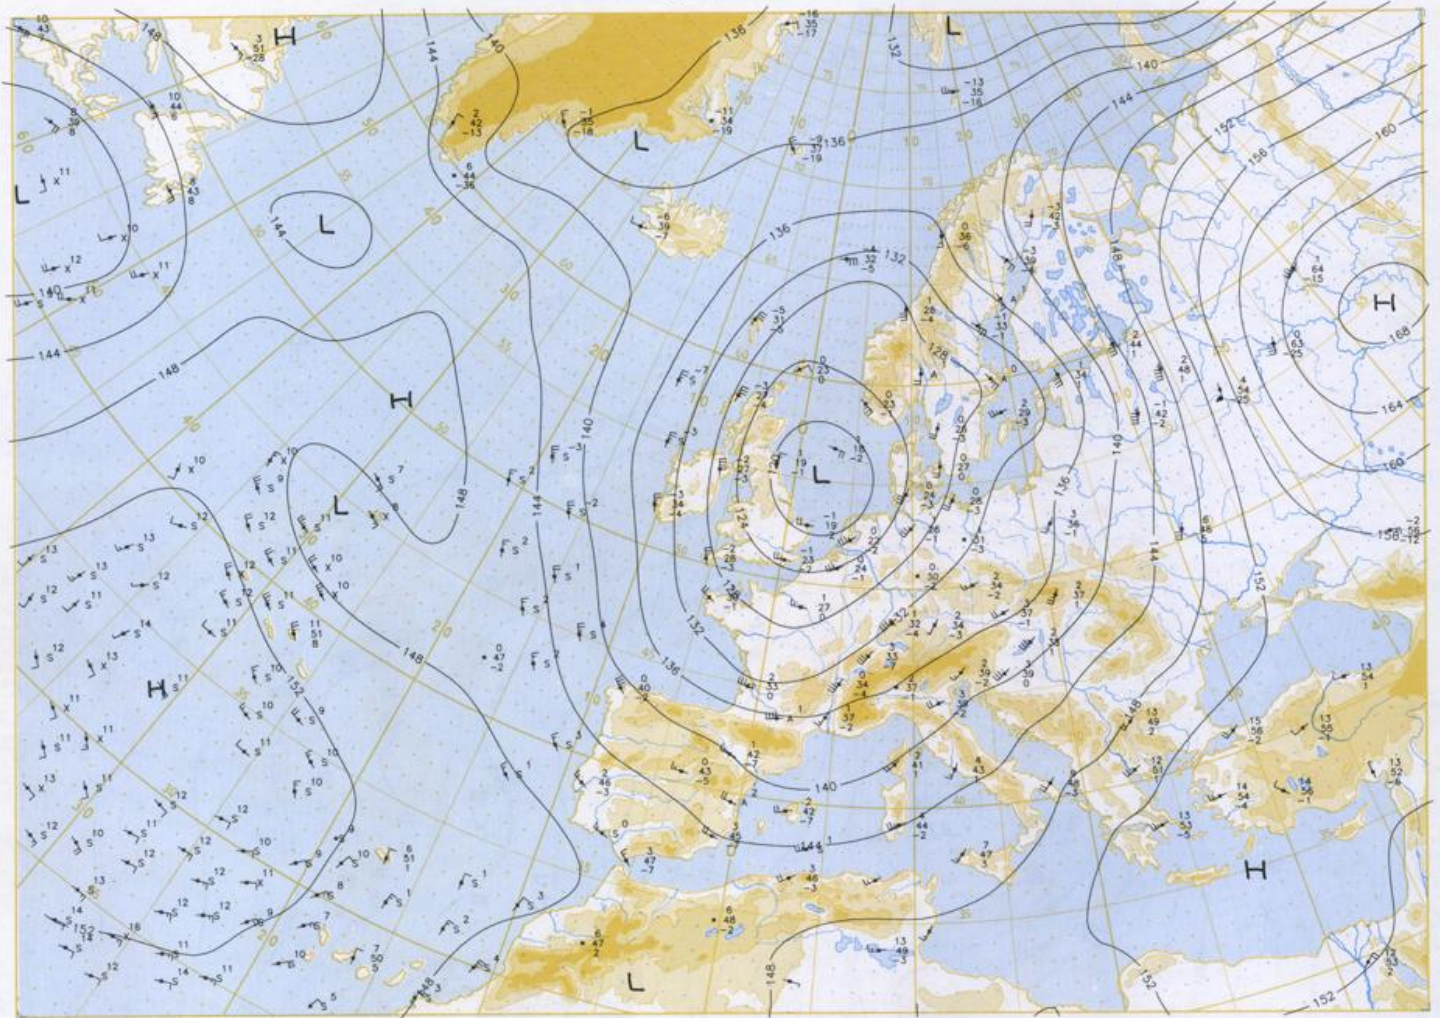

Stereogr. proj. 1:30 000 000 60°N

Surface chart 00 UTC

500 hPa 12 UTC

SK-100-proj. 1:60 000 000 60°N

200 hPa 12 UTC

100 hPa 12 UTC

Stereogr. proj. 1:30 000 000 in 60°N

850 hPa 12 UTC