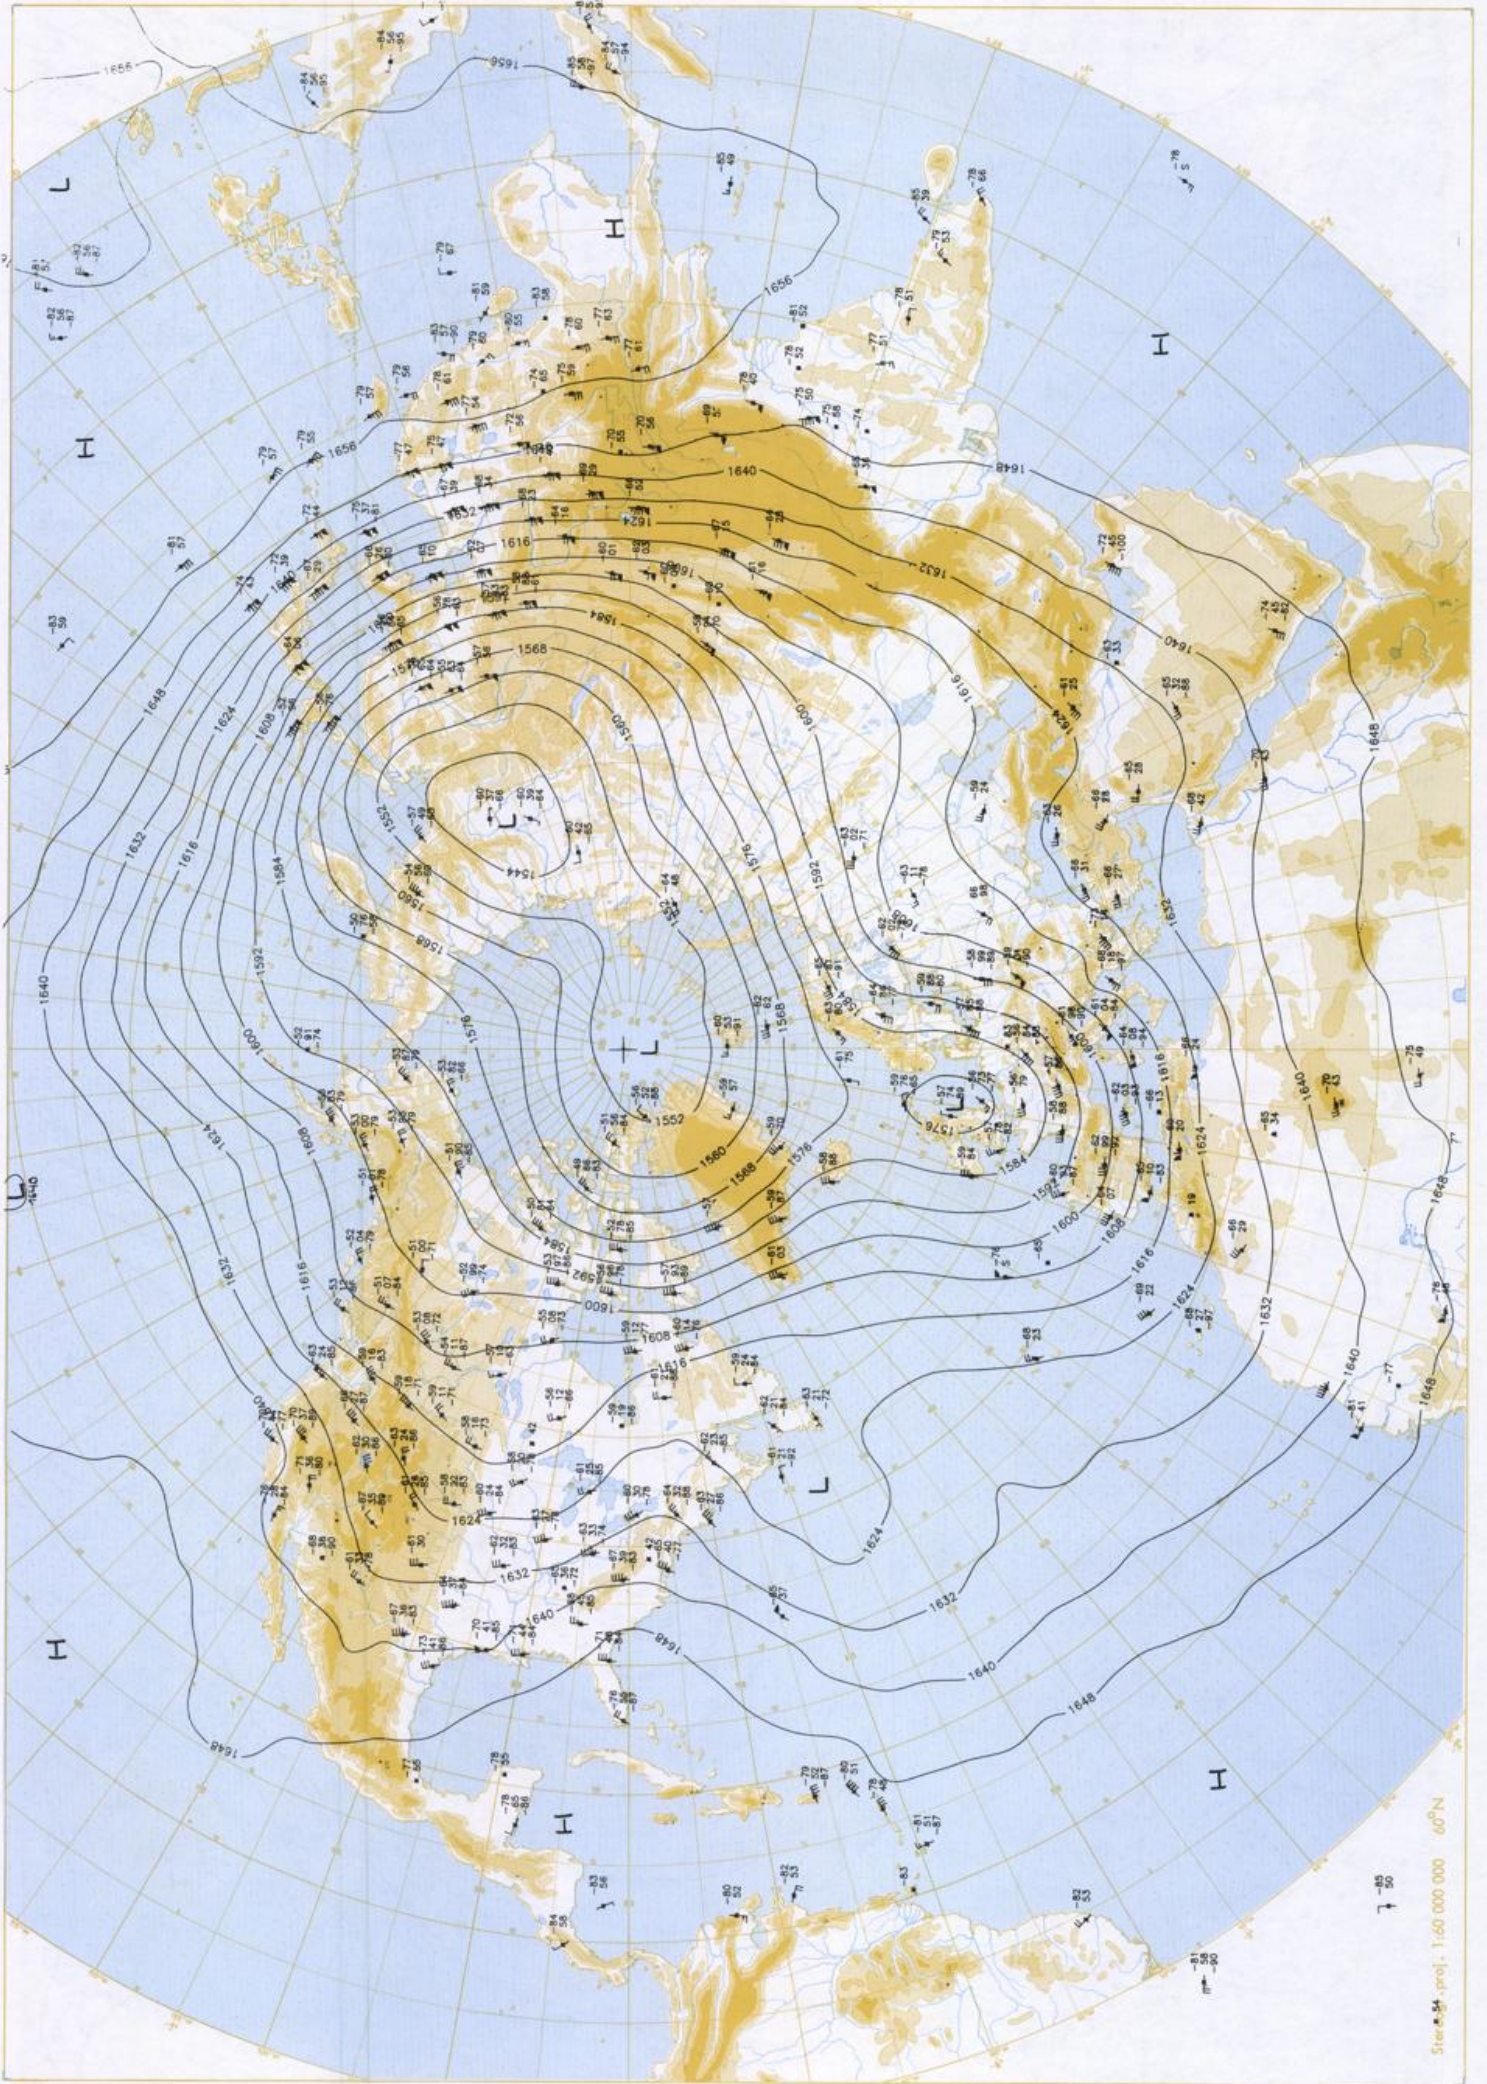

**Contenido**

Análisis superficie 00 UTC  
Análisis en superficie hemisferio norte 12 UTC  
Topografía de la superficie de 500 hPa hemisferio norte 12 UTC  
Topografía de la superficie de 200 hPa hemisferio norte 12 UTC  
Topografía de la superficie de 100 hPa hemisferio norte 12 UTC  
850 hPa 12 UTC, 700 hPa 12 UTC  
Relativa 500/1000 hPa 12 UTC  
300 hPa 12 UTC  
Diagramas aerológicos 12 UTC

Stereogr. proj. 1:30 000 000 60°N

Surface chart 00 UTC

500 hPa 12 UTC

SK-100-proj. 1:60 000 000 60°N

200 hPa 12 UTC

100 hPa 12 UTC

Stereogr. proj. 1:30 000 000 in 60°N

850 hPa 12 UTC