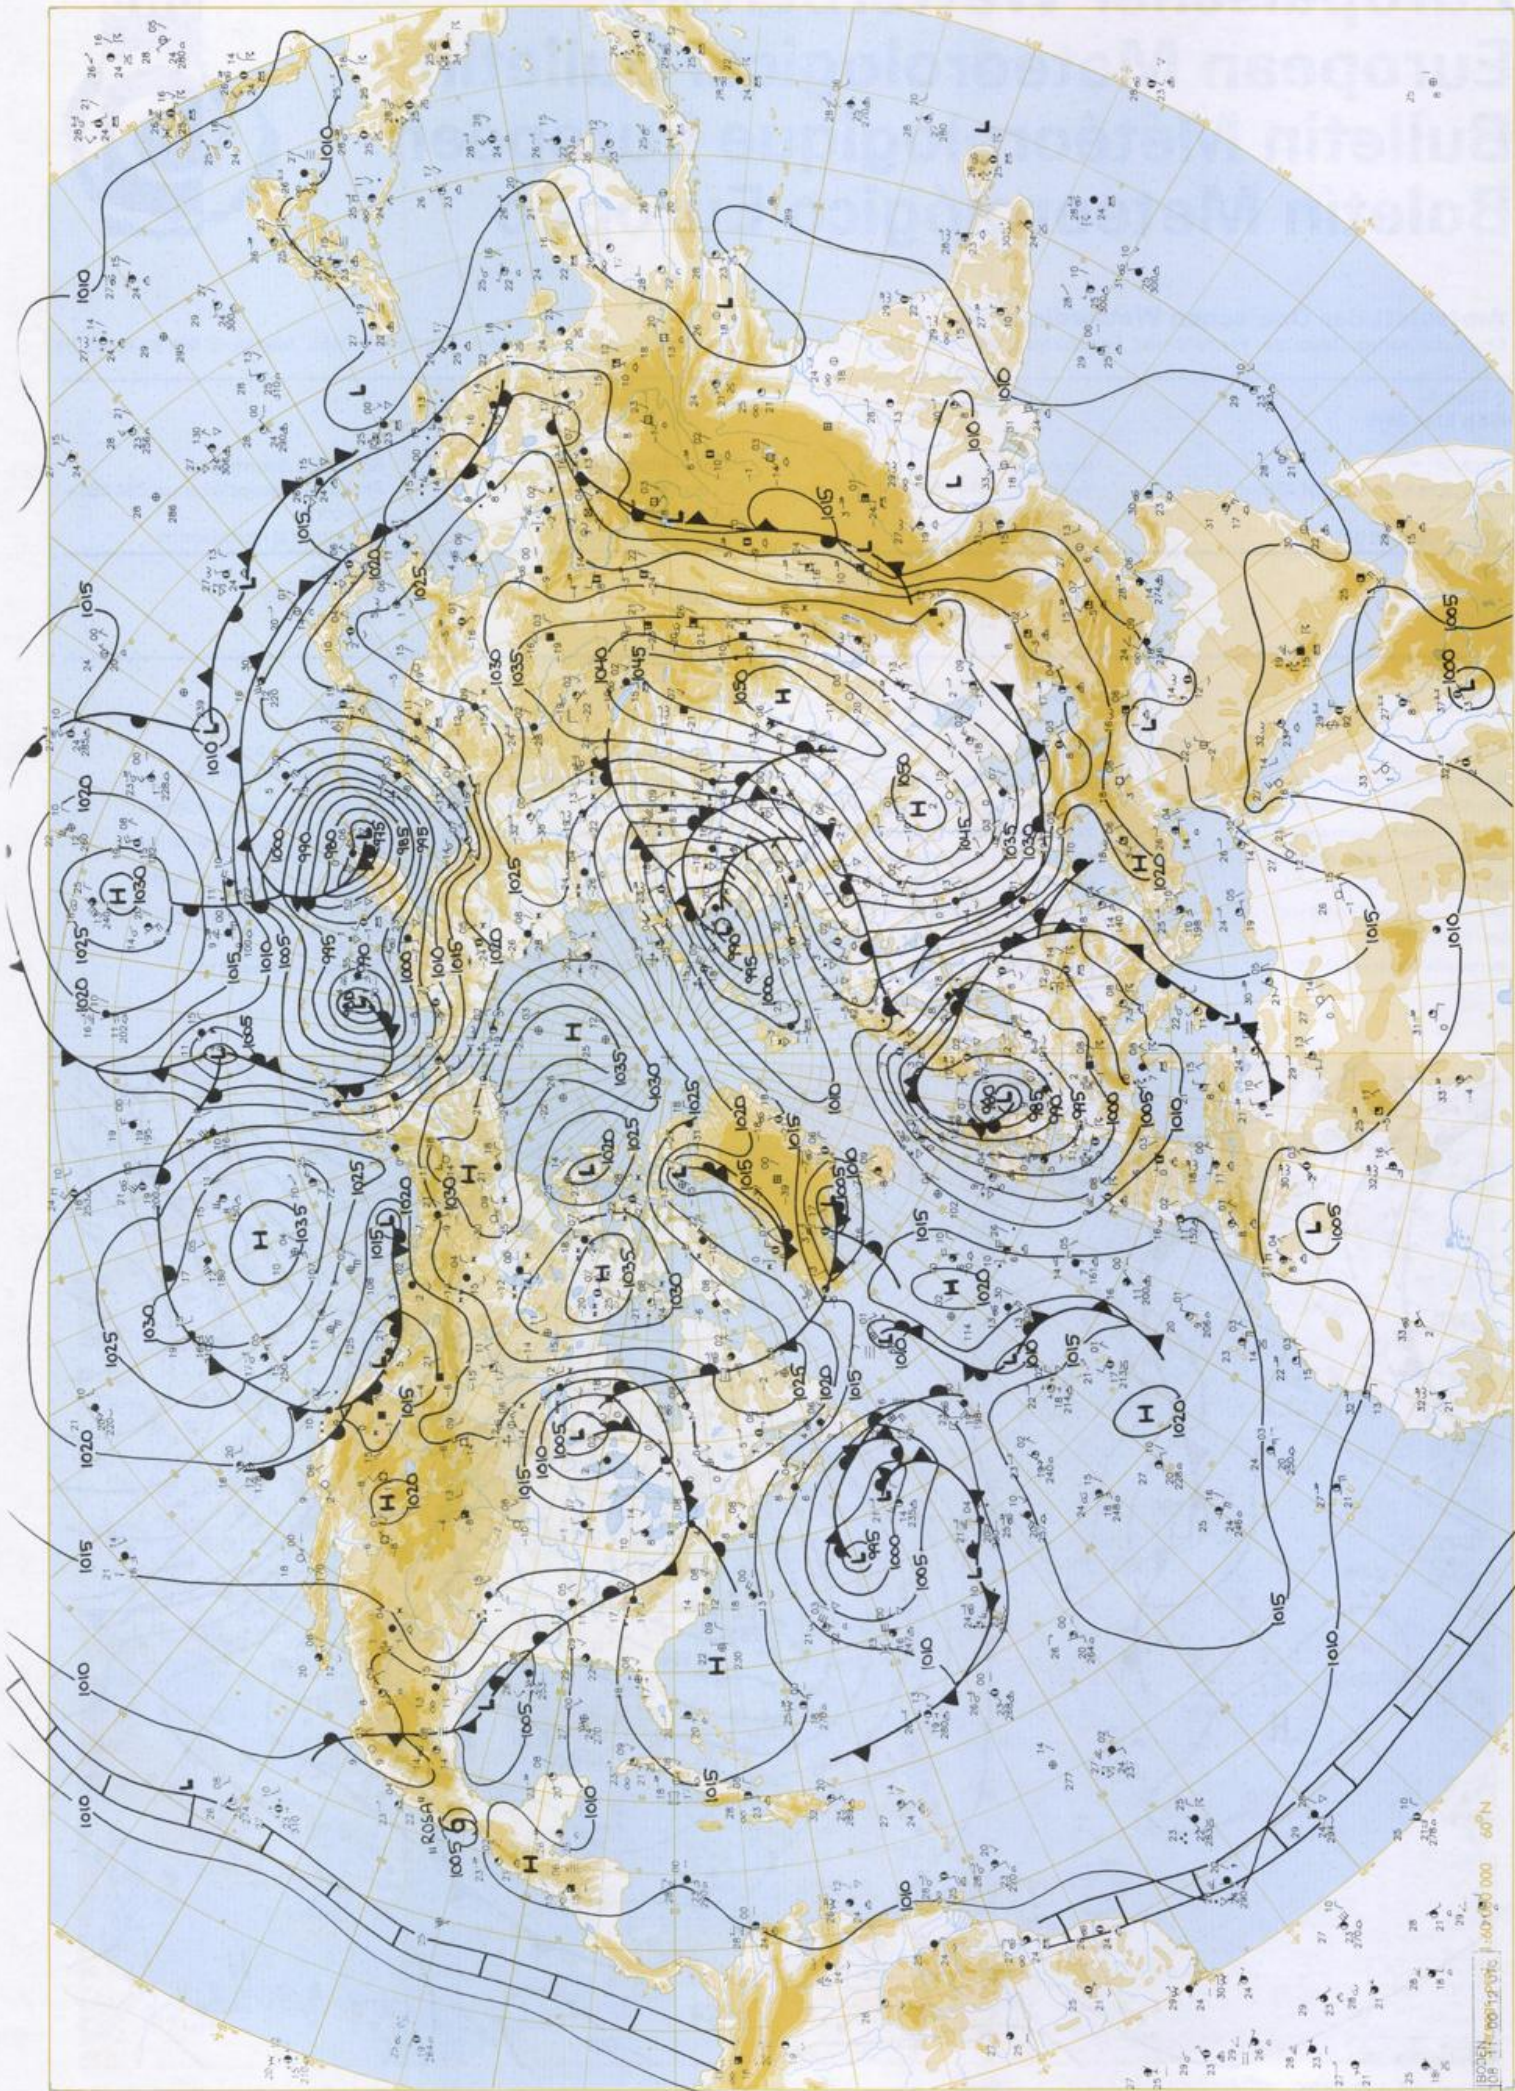

Stereogr. proj. 1:30 000 000 60°N

Surface chart 00 UTC

500 hPa 12 UTC

SK-100-proj. 1:60 000 000 60°N

200 hPa 12 UTC

100 hPa 12 UTC

Stereogr. proj. 1:30 000 000 in 60°N

850 hPa 12 UTC