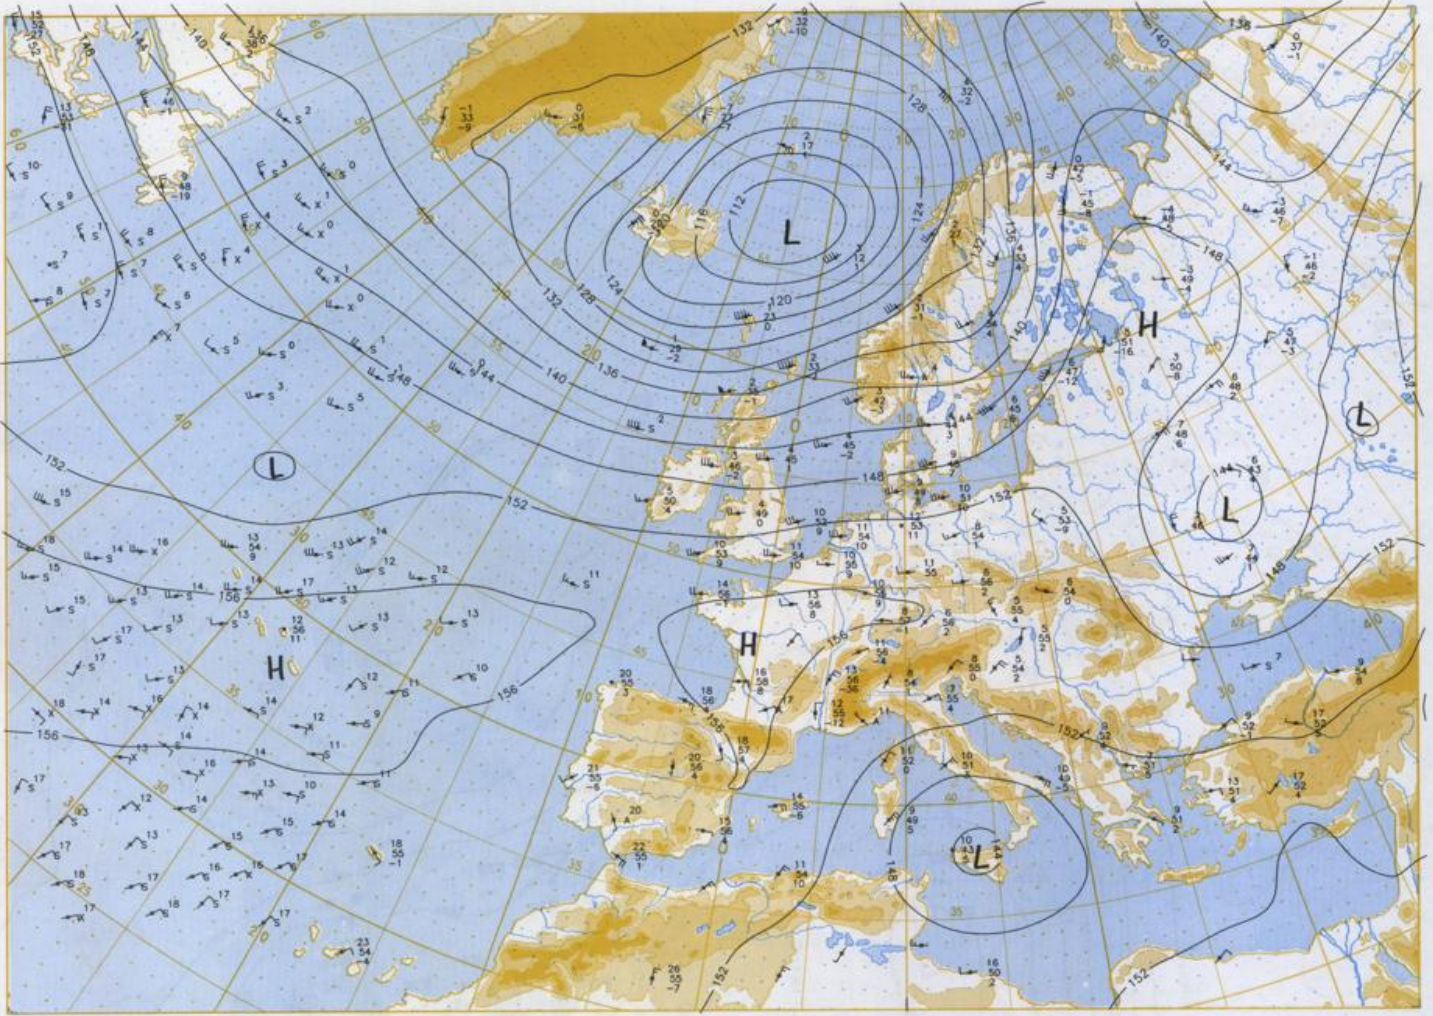

Stereogr. proj., 1:30 000 000 60°N

Surface chart 00 UTC

100 hPa 12 UTC

Scale: 1:60 000 000 60°N

Stereogr. proj.: 1:30 000 000 in 60°N

850 hPa 12 UTC

700 hPa 12 UTC

Sternogr. proj. 1:30 000 000 in 60°N