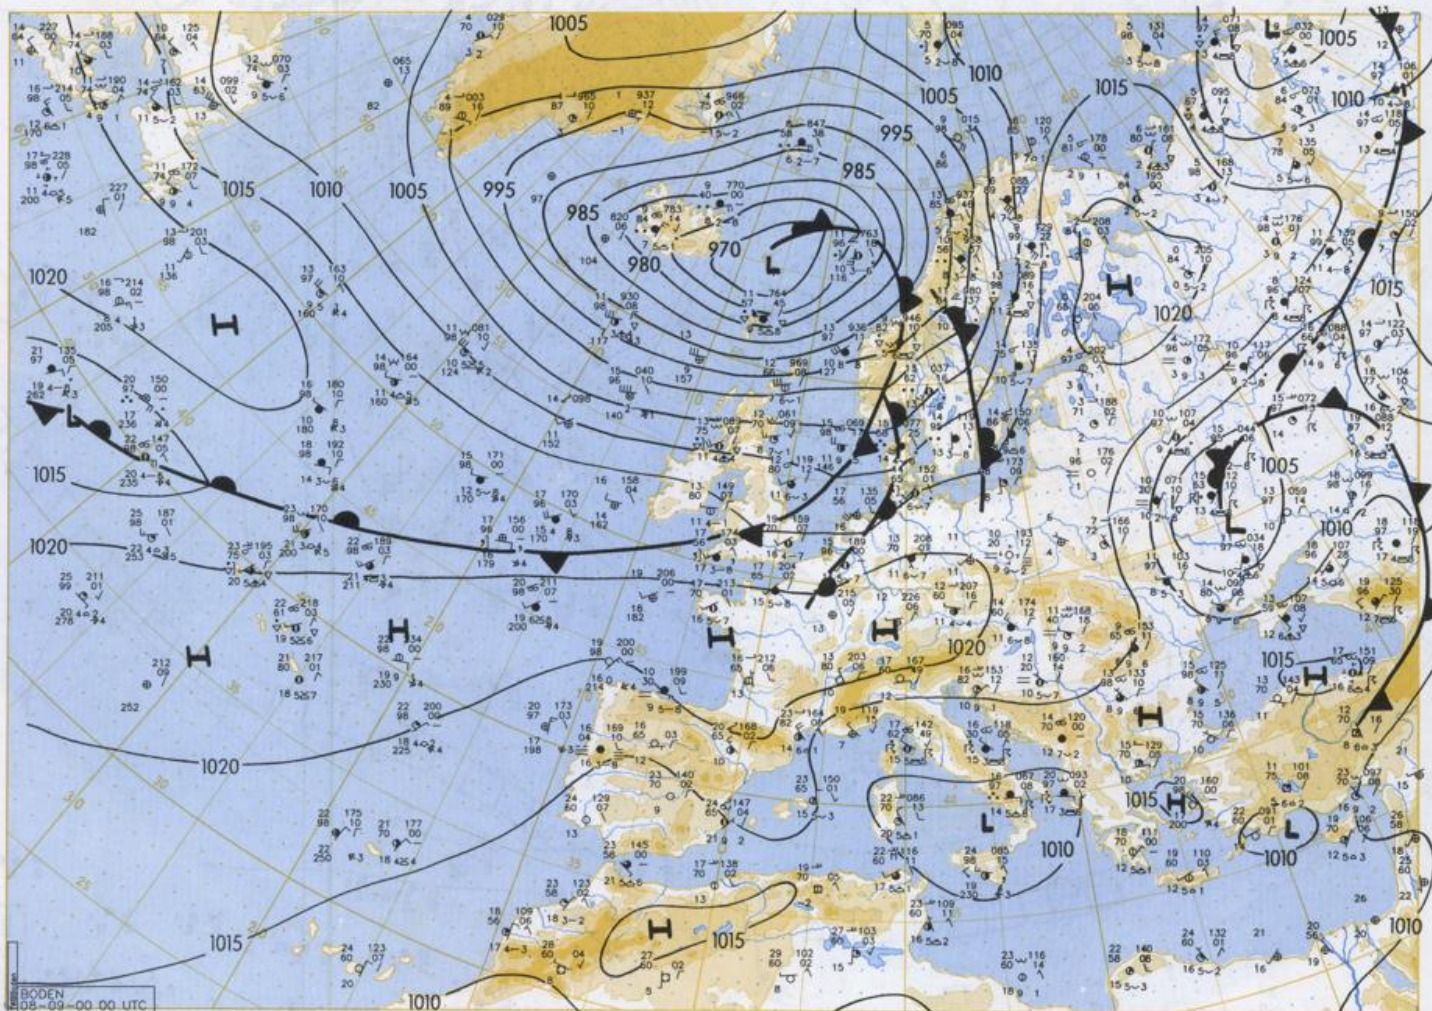

Inhalt

Contents

Contenu

Contenido

Bodenwetterkarte 00 UTC
Bodenwetterkarte Nordhemisphäre 12 UTC
500 - hPa-Fläche Nordhemisphäre 12 UTC
200 - hPa-Fläche Nordhemisphäre 12 UTC
100 - hPa-Fläche Nordhemisphäre 12 UTC
850 - hPa 12 UTC, 700 hPa 12 UTC
Relative Topographie 500/1000 hPa 12 UTC
300 - hPa 12 UTC
Aerologische Diagramme 12 UTC

Surface chart 00 UTC
Surface chart northern hemisphere 12 UTC
500 hPa surface northern hemisphere 12 UTC
200 hPa surface northern hemisphere 12 UTC
100 hPa surface northern hemisphere 12 UTC
850 hPa 12 UTC, 700 hPa 12 UTC
Thickness chart 500/1000 hPa 12 UTC
300 hPa 12 UTC
Aerological diagrams 12 UTC

Carte de surface 00 UTC
Carte de surface sur l'hémisphère nord 12 UTC
Surface 500 hPa sur l'hémisphère nord 12 UTC
Surface 200 hPa sur l'hémisphère nord 12 UTC
Surface 100 hPa sur l'hémisphère nord 12 UTC
850 hPa, 12 UTC, 700 hPa 12 UTC
Carte d'épaisseur 500/1000 hPa 12 UTC
300 hPa 12 UTC
Diagrammes aérologiques 12 UTC

Análisis superficie 00 UTC
Análisis en superficie hemisferio norte 12 UTC
Topografía de la superficie de 500 hPa hemisferio norte 12 UTC
Topografía de la superficie de 200 hPa hemisferio norte 12 UTC
Topografía de la superficie de 100 hPa hemisferio norte 12 UTC
850 hPa 12 UTC, 700 hPa 12 UTC
Relativa 500/1000 hPa 12 UTC
300 hPa 12 UTC
Diagramas aerológicos 12 UTC