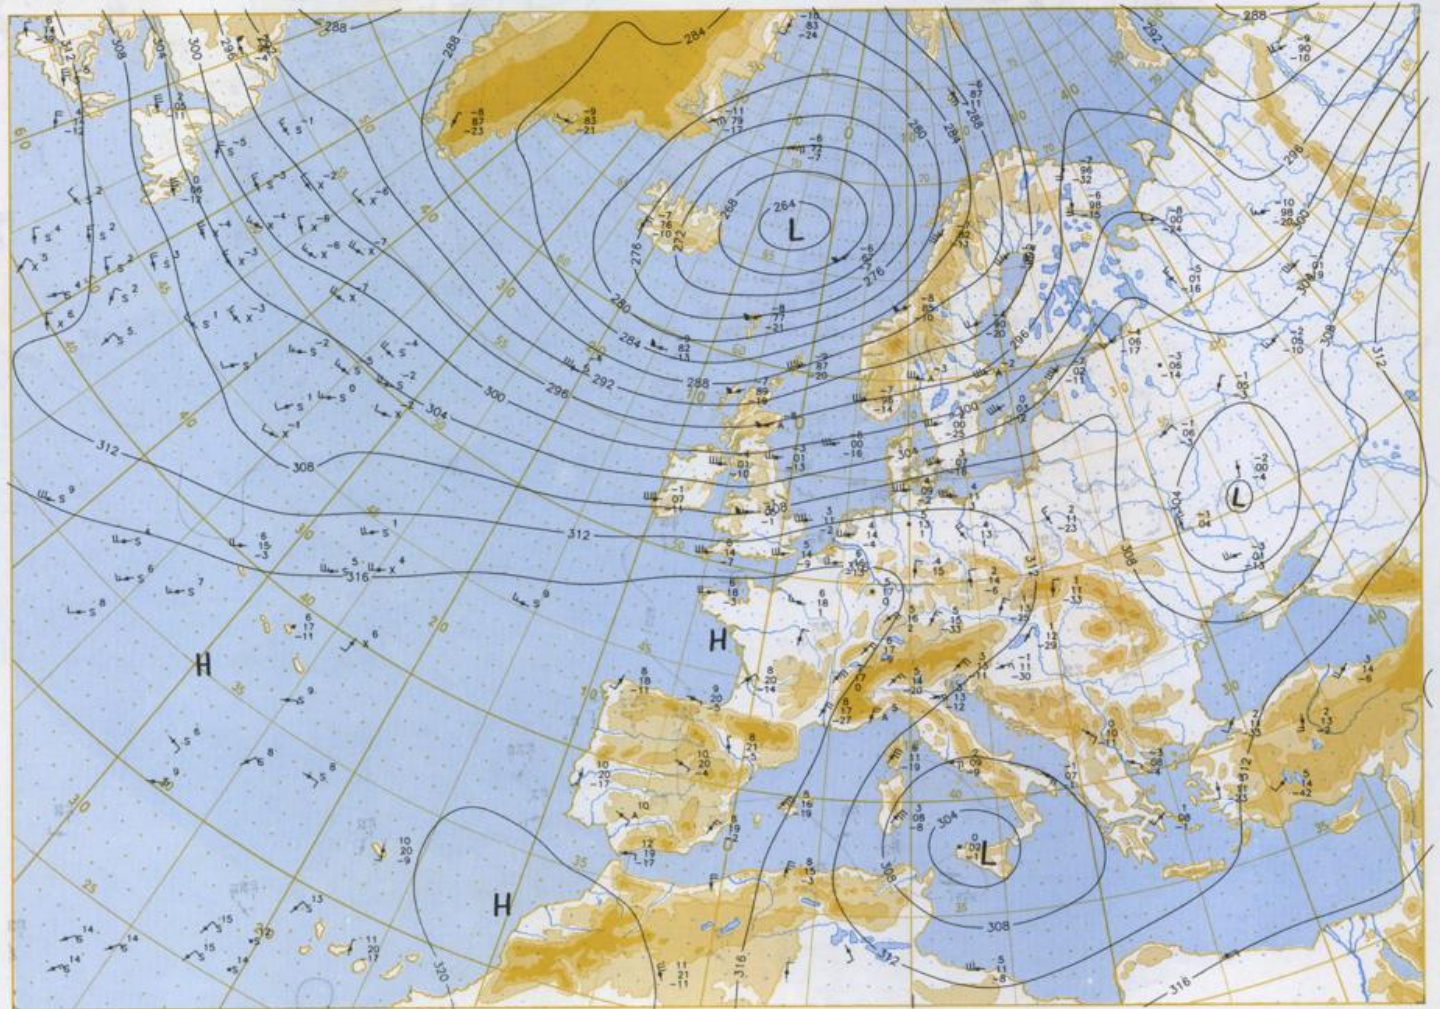

Stereogr. proj., 1:30 000 000 60°N

Surface chart 00 UTC

100 hPa 12 UTC

Scale: 1:60 000 000 60°N

Stereogr. proj.: 1:30 000 000 in 60°N

850 hPa 12 UTC

700 hPa 12 UTC

Sternogr. proj. 1:30 000 000 in 60°N