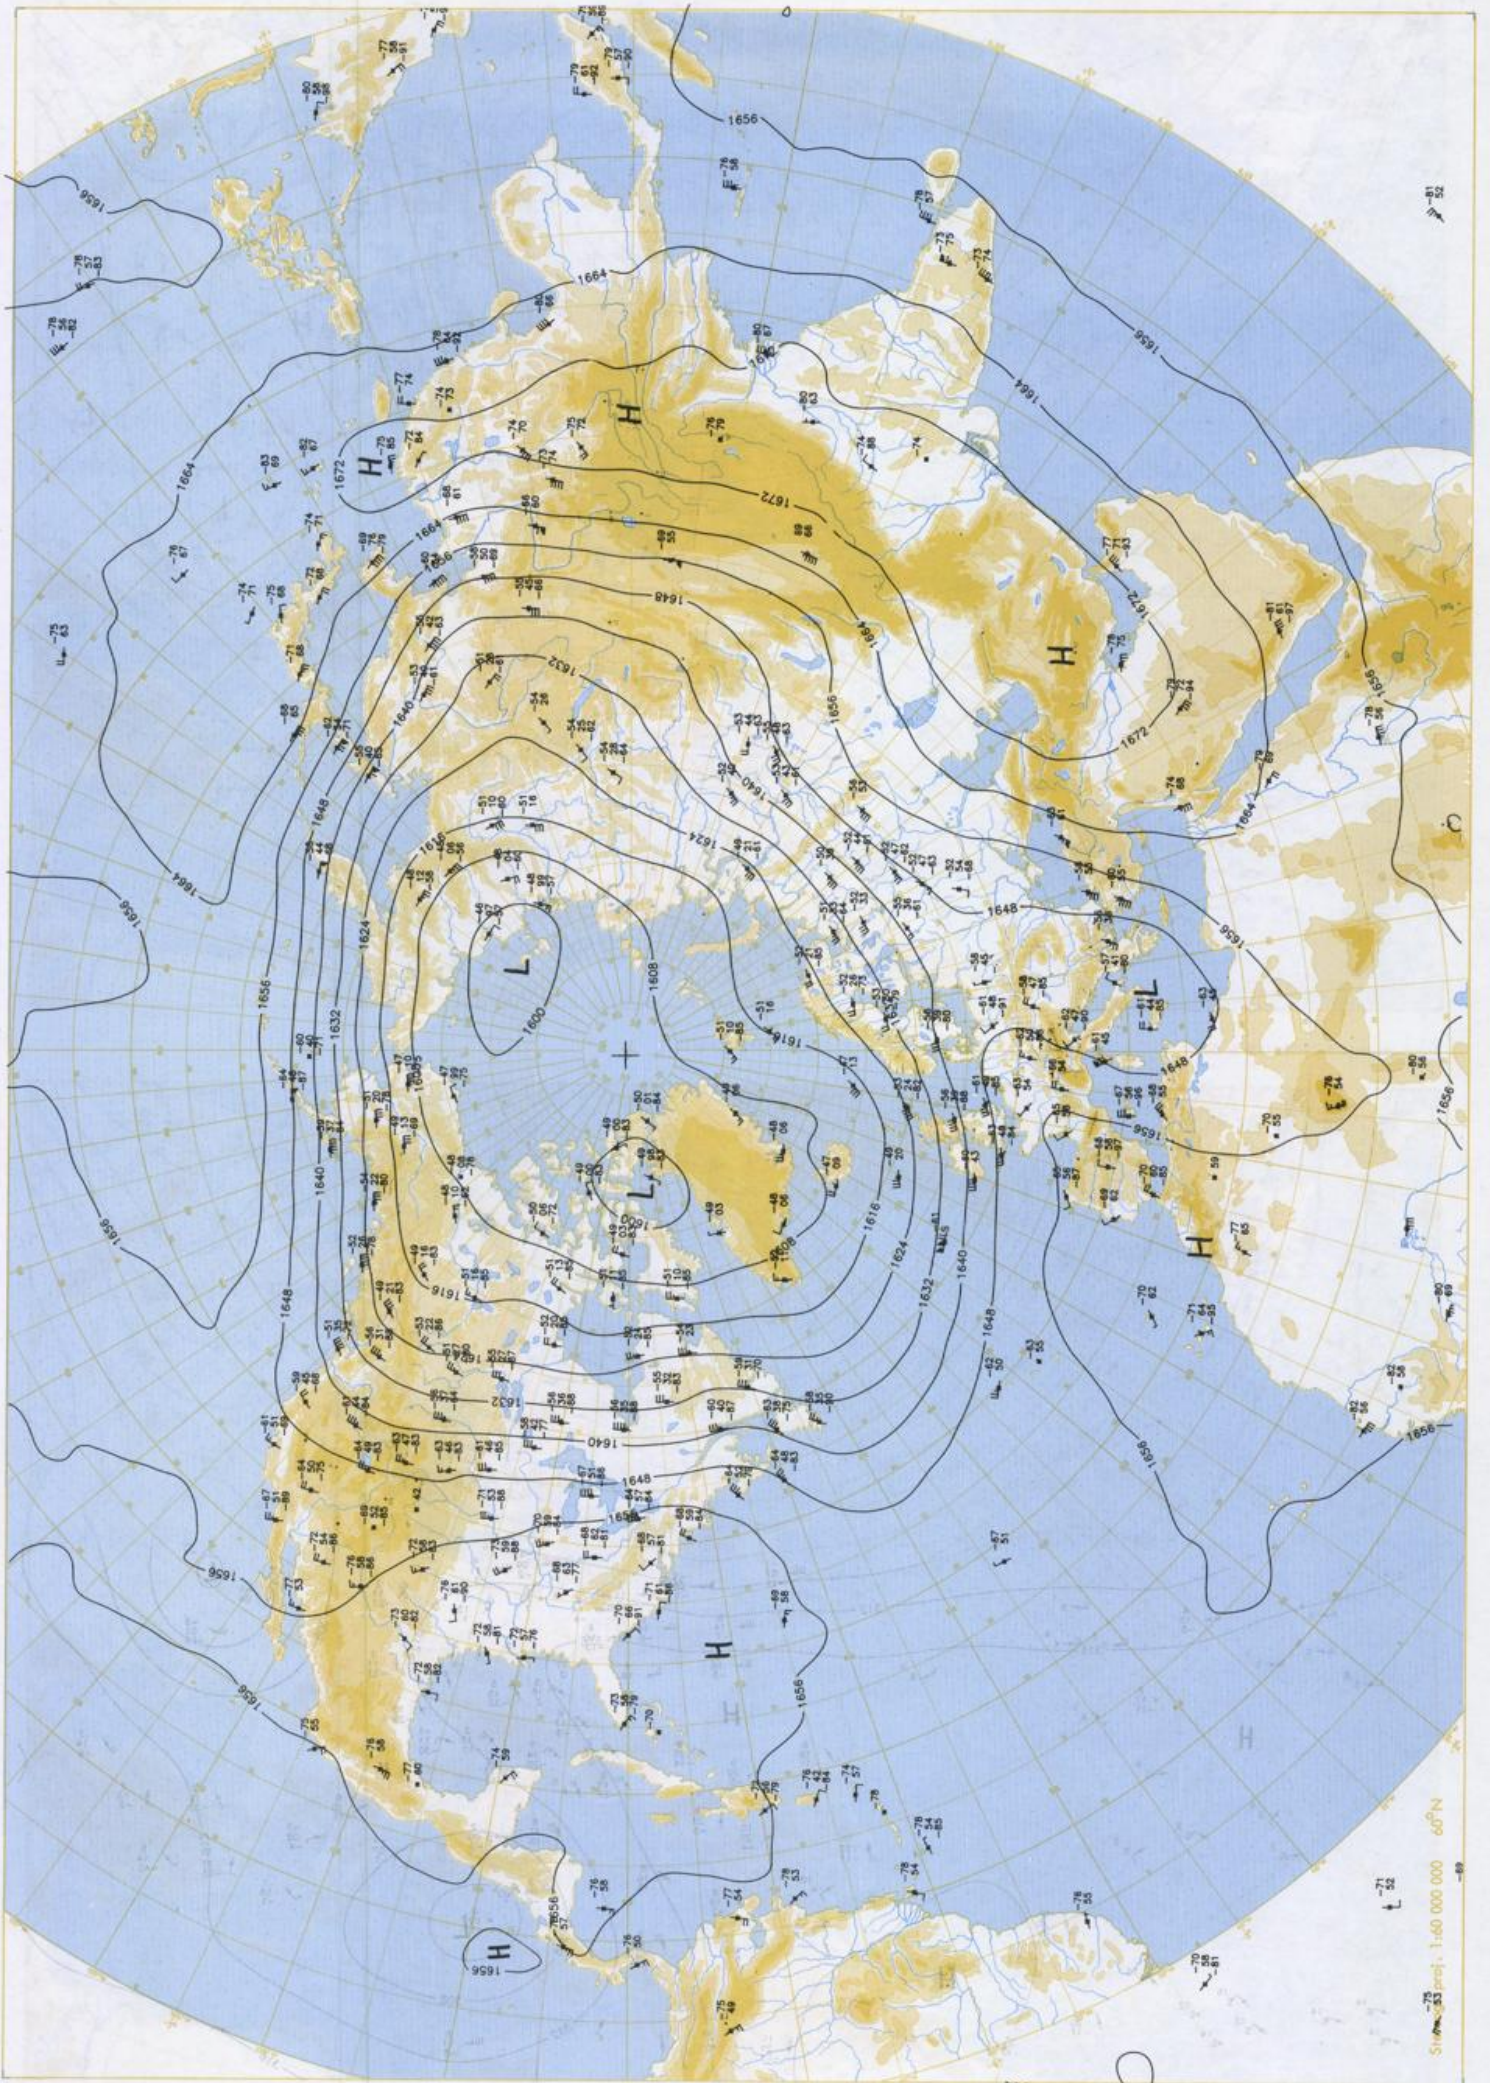

Carte de surface 00 UTC  
Carte de surface sur l'hémisphère nord 12 UTC  
Surface 500 hPa sur l'hémisphère nord 12 UTC  
Surface 200 hPa sur l'hémisphère nord 12 UTC  
Surface 100 hPa sur l'hémisphère nord 12 UTC  
850 hPa, 12 UTC, 700 hPa 12 UTC  
Carte d'épaisseur 500/1000 hPa 12 UTC  
300 hPa 12 UTC  
Diagrammes aérologiques 12 UTC

Análisis superficie 00 UTC  
Análisis en superficie hemisferio norte 12 UTC  
Topografía de la superficie de 500 hPa hemisferio norte 12 UTC  
Topografía de la superficie de 200 hPa hemisferio norte 12 UTC  
Topografía de la superficie de 100 hPa hemisferio norte 12 UTC  
850 hPa 12 UTC, 700 hPa 12 UTC  
Relativa 500/1000 hPa 12 UTC  
300 hPa 12 UTC  
Diagramas aerológicos 12 UTC

Stereogr. proj., 1:30 000 000 60°N

Surface chart 00 UTC

100 hPa 12 UTC

Scale: 1:60 000 000 60°N

Stereogr. proj.: 1:30 000 000 in 60°N

850 hPa 12 UTC

700 hPa 12 UTC

Sternogr. proj. 1:30 000 000 in 60°N