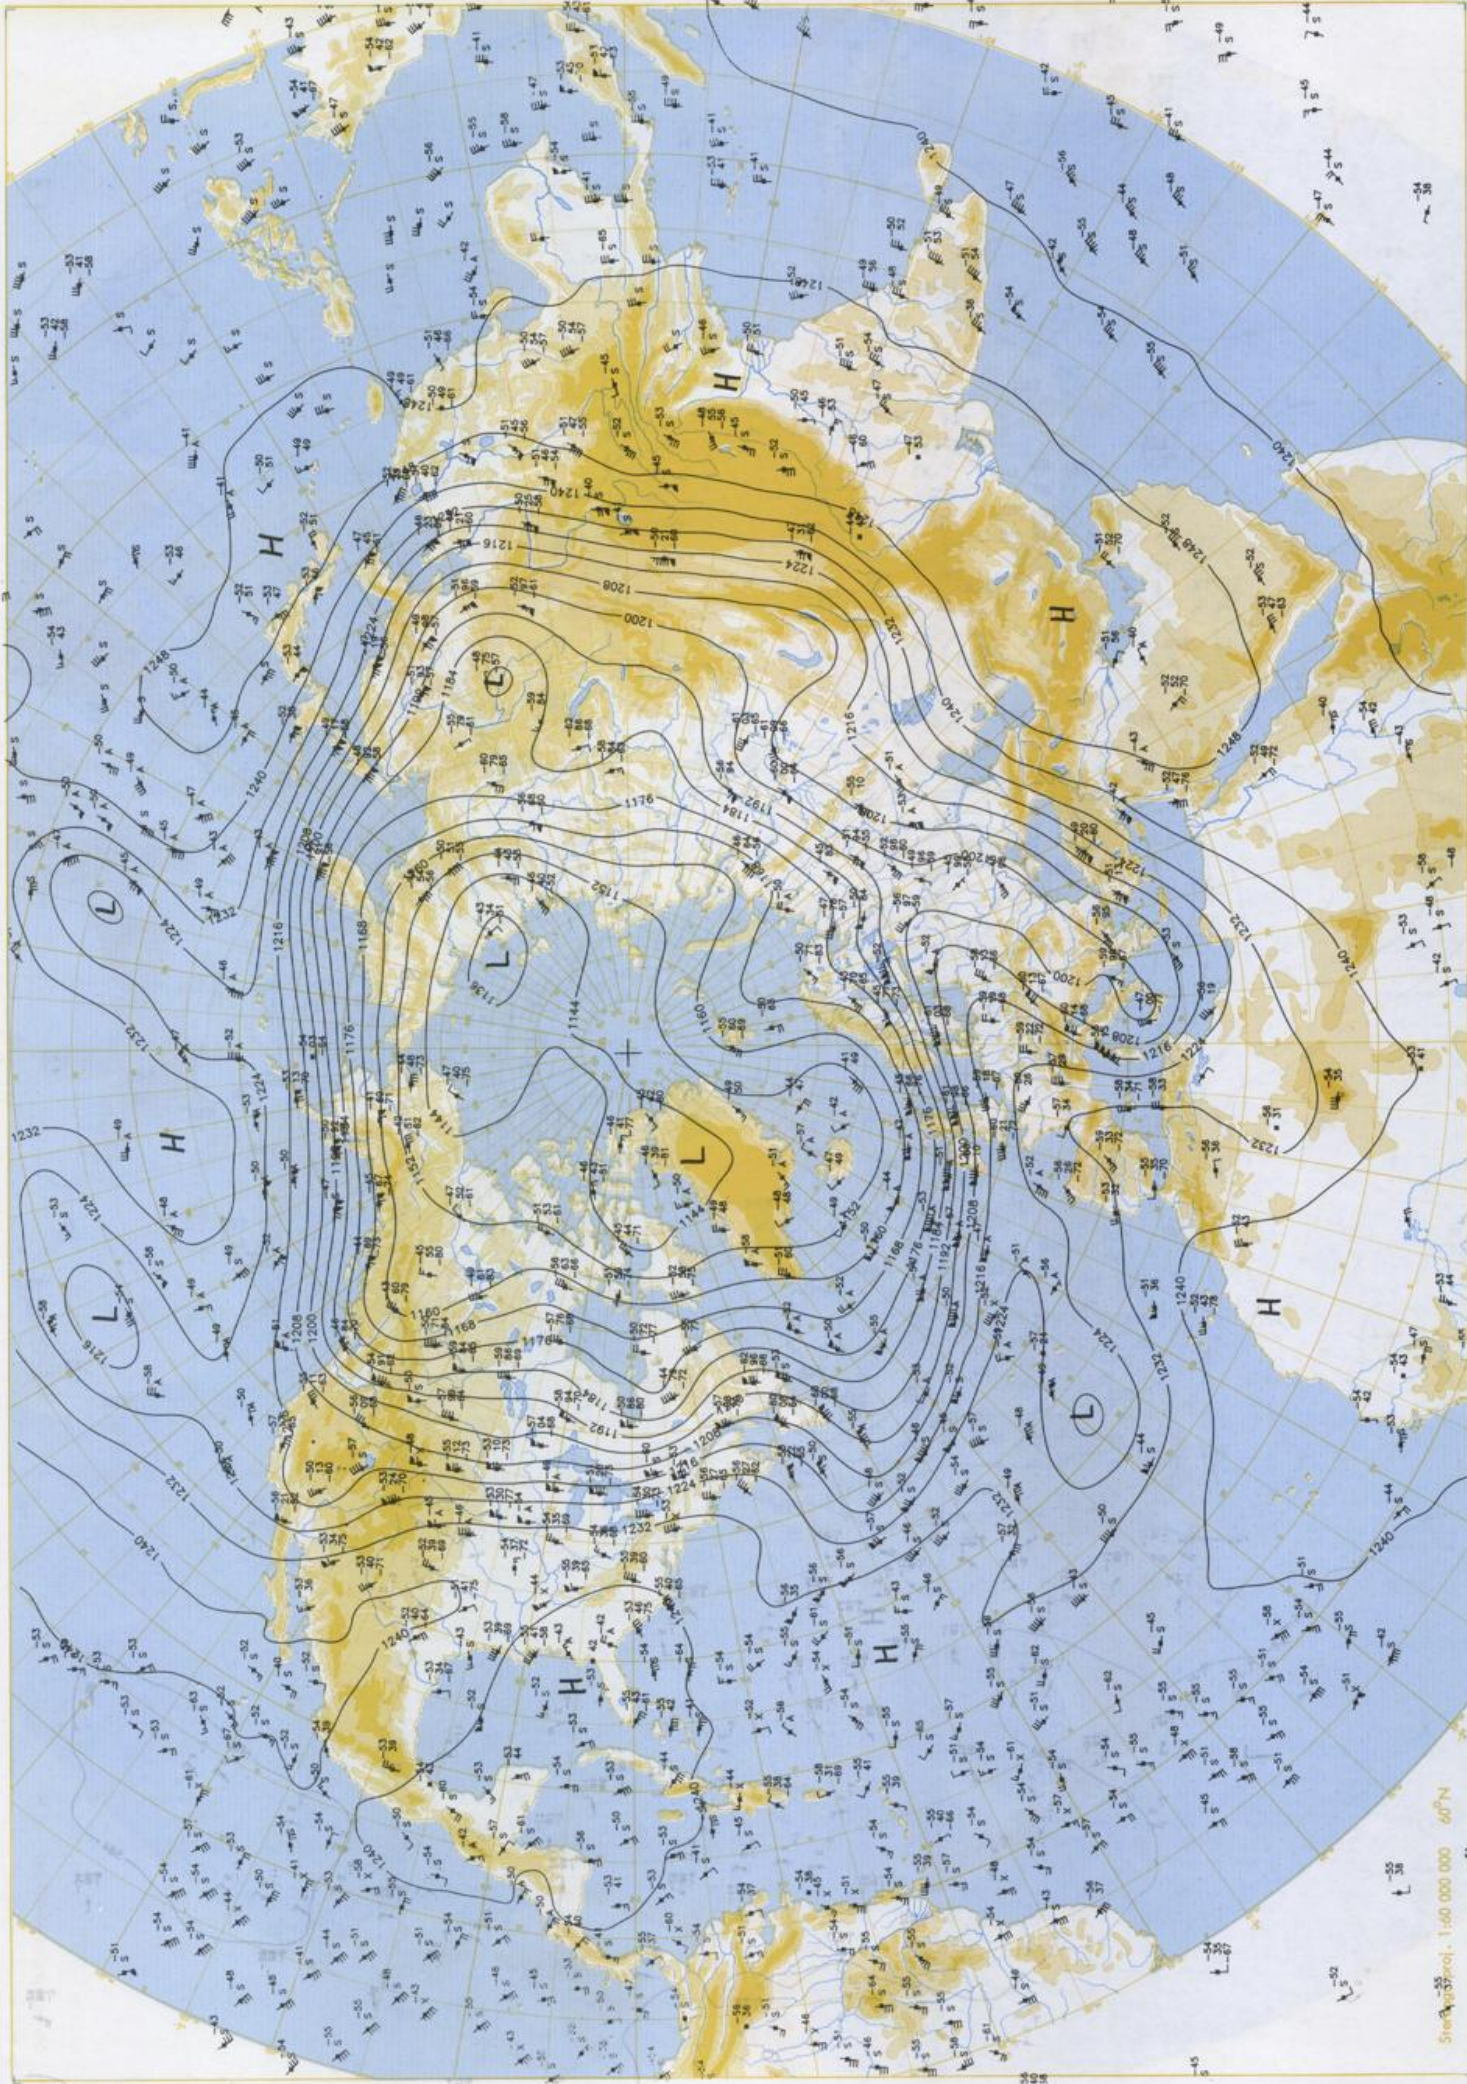

Carte de surface 00 UTC  
Carte de surface sur l'hémisphère nord 12 UTC  
Surface 500 hPa sur l'hémisphère nord 12 UTC  
Surface 200 hPa sur l'hémisphère nord 12 UTC  
Surface 100 hPa sur l'hémisphère nord 12 UTC  
850 hPa, 12 UTC, 700 hPa 12 UTC  
Carte d'épaisseur 500/1000 hPa 12 UTC  
300 hPa 12 UTC  
Diagrammes aérologiques 12 UTC

Análisis superficie 00 UTC  
Análisis en superficie hemisferio norte 12 UTC  
Topografía de la superficie de 500 hPa hemisferio norte 12 UTC  
Topografía de la superficie de 200 hPa hemisferio norte 12 UTC  
Topografía de la superficie de 100 hPa hemisferio norte 12 UTC  
850 hPa 12 UTC, 700 hPa 12 UTC  
Relativa 500/1000 hPa 12 UTC  
300 hPa 12 UTC  
Diagramas aerológicos 12 UTC

Stereogr. proj., 1:30 000 000 60°N

Surface chart 00 UTC

100 hPa 12 UTC

Scale: 1:60 000 000 60°N

Stereogr. proj.: 1:30 000 000 in 60°N

850 hPa 12 UTC

700 hPa 12 UTC

Sternogr. proj. 1:30 000 000 in 60°N