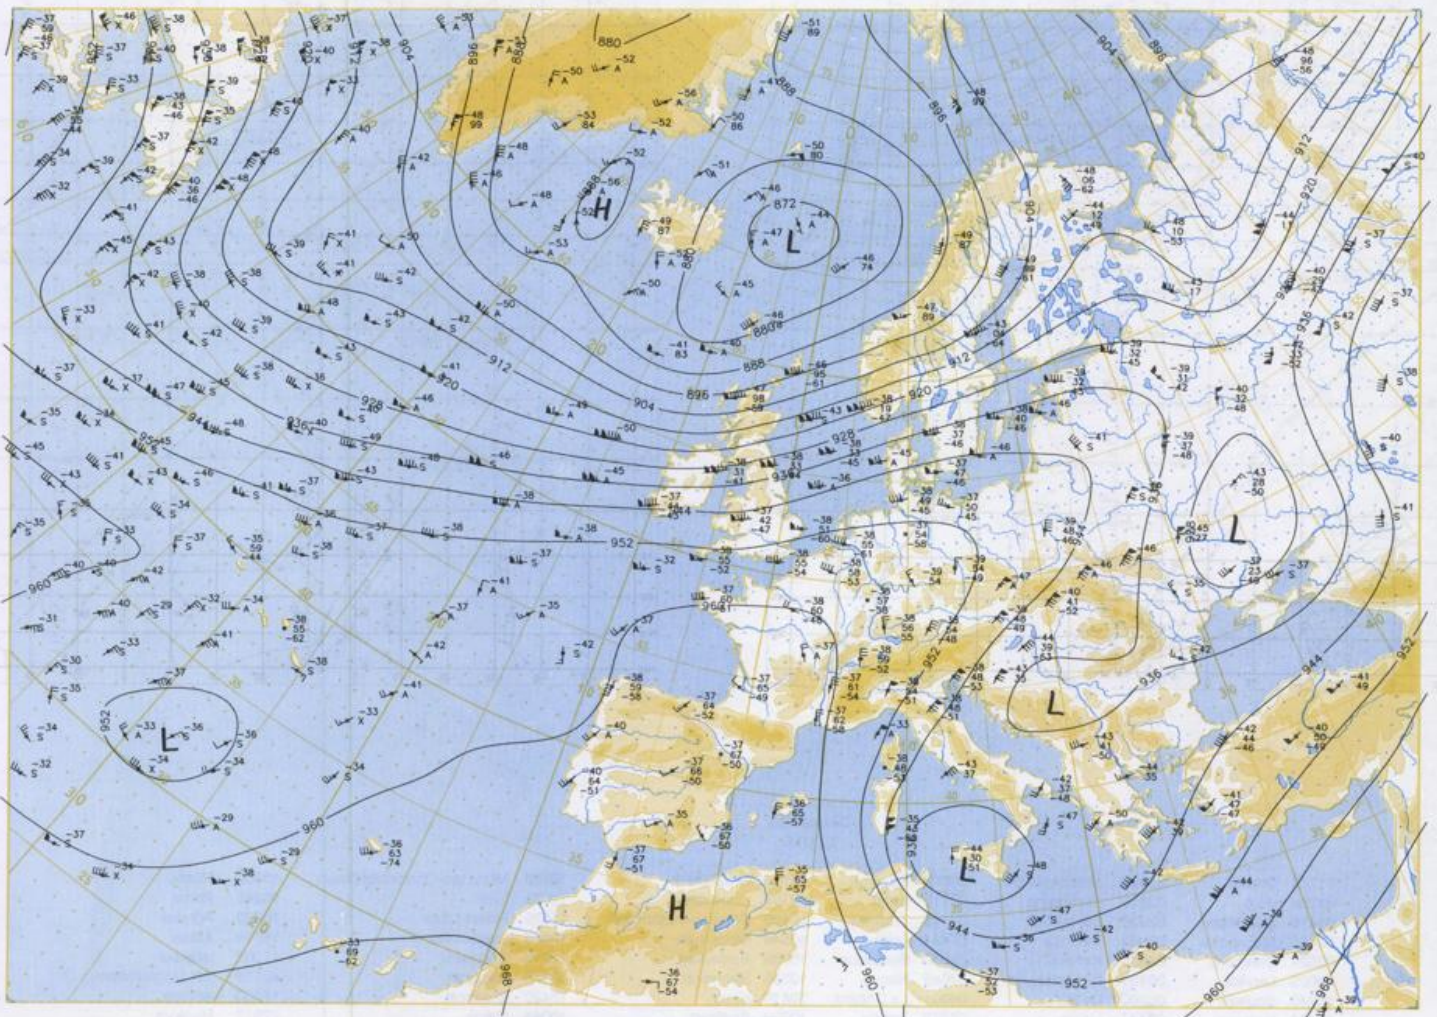

300 hPa 12 UTC