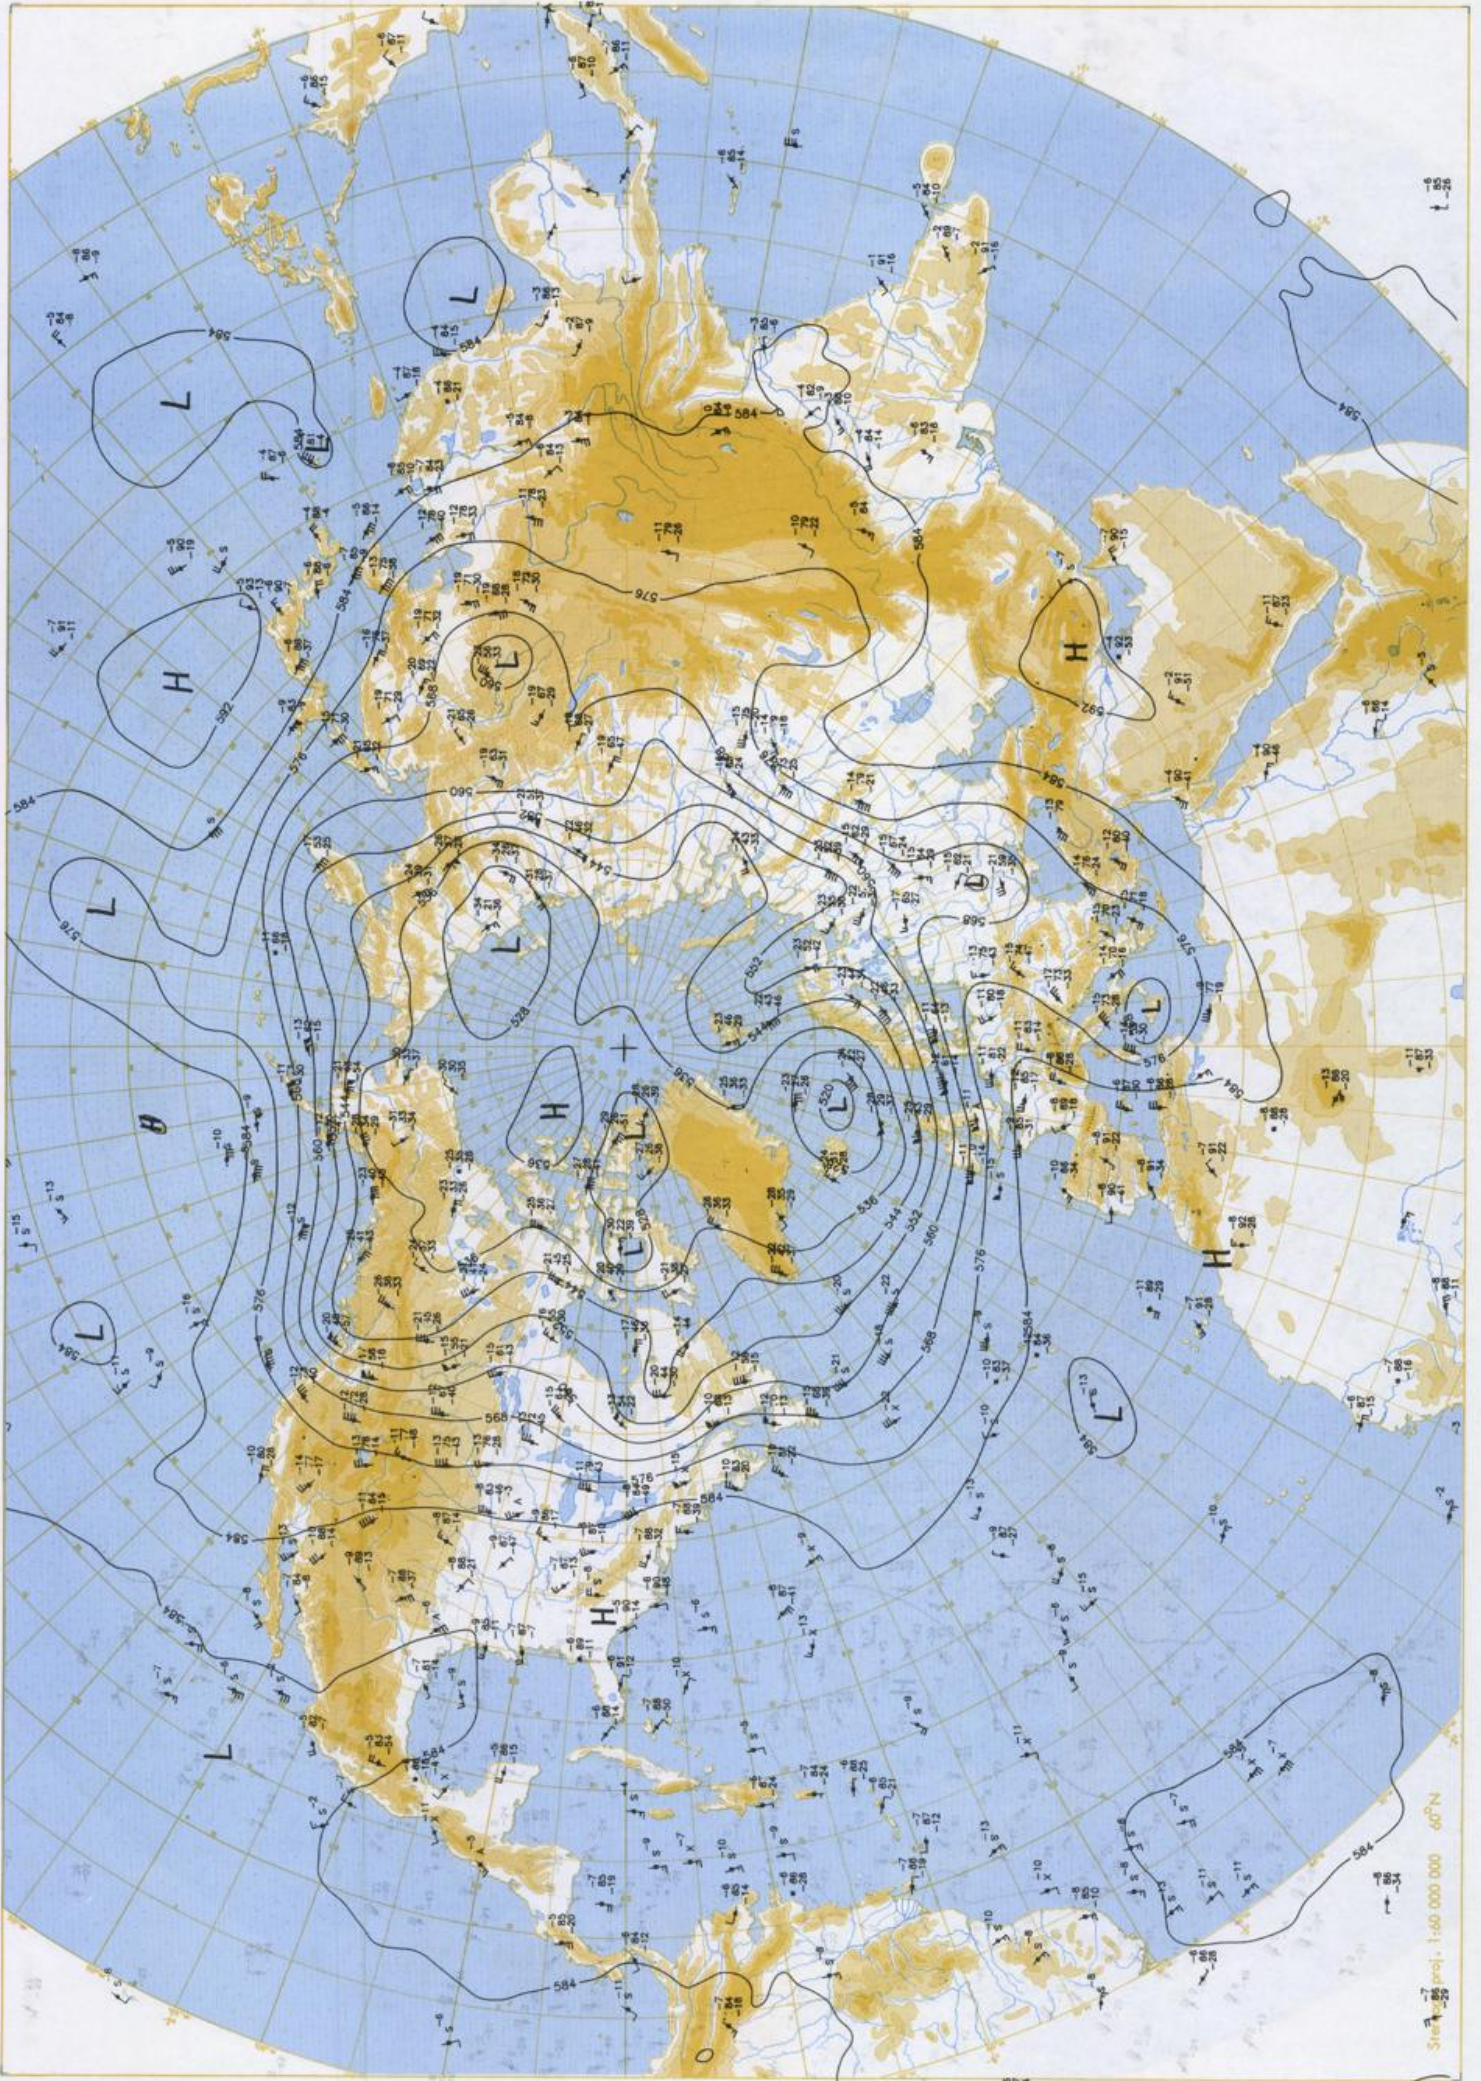

Surface chart 00 UTC  
Surface chart northern hemisphere 12 UTC  
500 hPa surface northern hemisphere 12 UTC  
200 hPa surface northern hemisphere 12 UTC  
100 hPa surface northern hemisphere 12 UTC  
850 hPa 12 UTC, 700 hPa 12 UTC  
Thickness chart 500/1000 hPa 12 UTC  
300 hPa 12 UTC  
Aerological diagrams 12 UTC

Carte de surface 00 UTC  
Carte de surface sur l'hémisphère nord 12 UTC  
Surface 500 hPa sur l'hémisphère nord 12 UTC  
Surface 200 hPa sur l'hémisphère nord 12 UTC  
Surface 100 hPa sur l'hémisphère nord 12 UTC  
850 hPa, 12 UTC, 700 hPa 12 UTC  
Carte d'épaisseur 500/1000 hPa 12 UTC  
300 hPa 12 UTC  
Diagrammes aérologiques 12 UTC

Análisis superficie 00 UTC  
Análisis en superficie hemisferio norte 12 UTC  
Topografía de la superficie de 500 hPa hemisferio norte 12 UTC  
Topografía de la superficie de 200 hPa hemisferio norte 12 UTC  
Topografía de la superficie de 100 hPa hemisferio norte 12 UTC  
850 hPa 12 UTC, 700 hPa 12 UTC  
Relativa 500/1000 hPa 12 UTC  
300 hPa 12 UTC  
Diagramas aerológicos 12 UTC

Stereogr. proj., 1:30 000 000 60°N

Surface chart 00 UTC

100 hPa 12 UTC

Scale: 1:60 000 000 60°N

Stereogr. proj.: 1:30 000 000 in 60°N

850 hPa 12 UTC

700 hPa 12 UTC

Sternogr. proj. 1:30 000 000 in 60°N