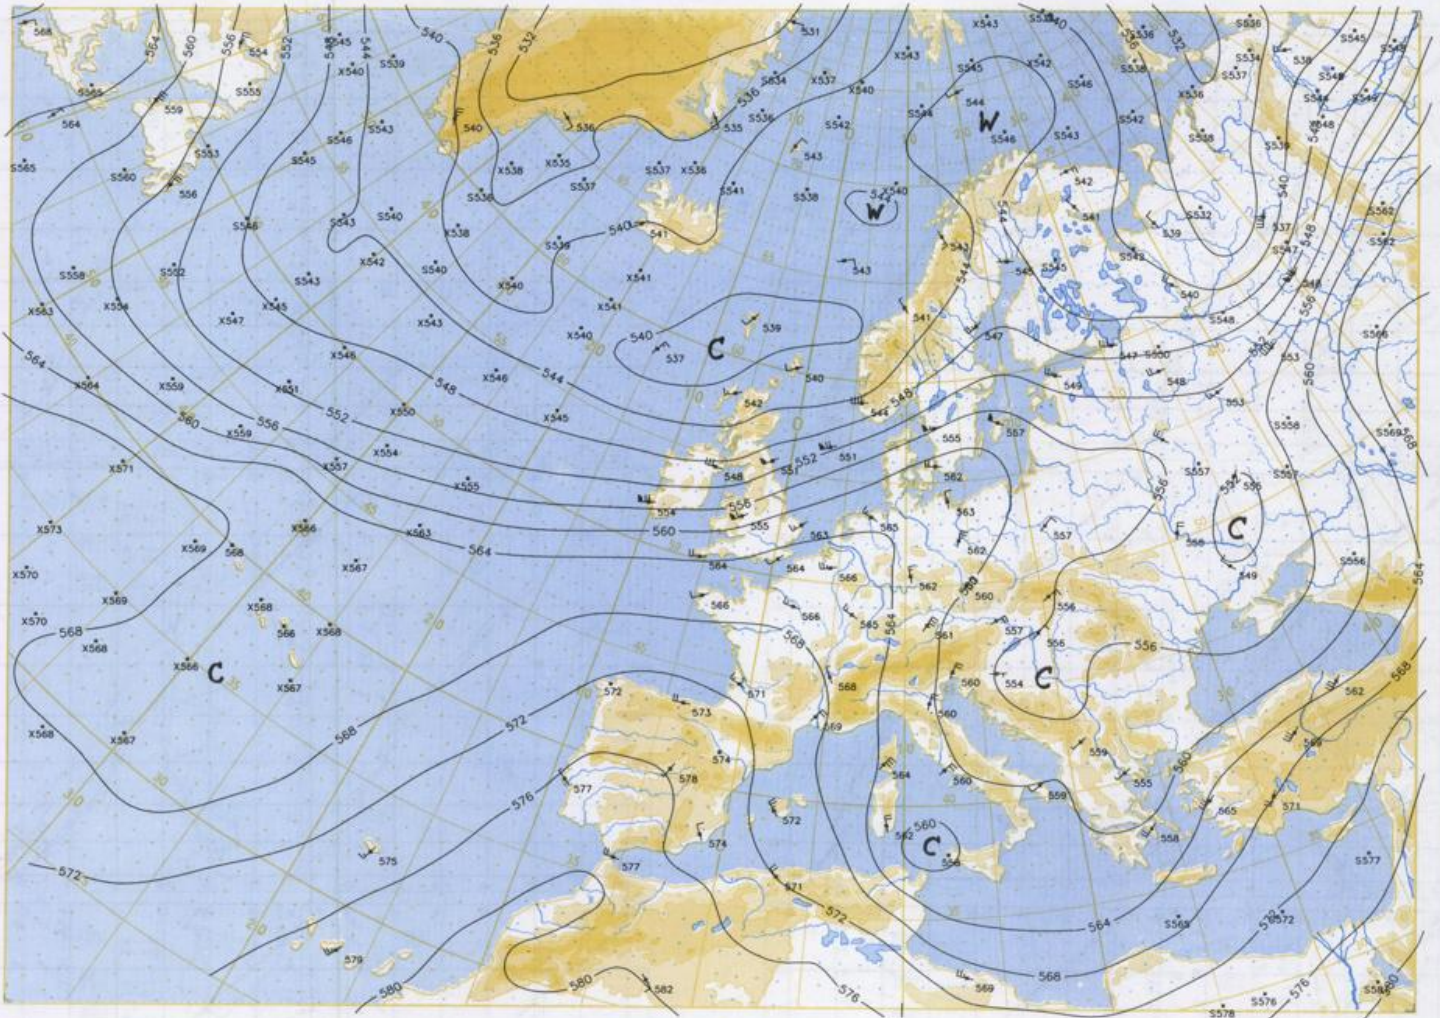

Stereogr. proj., 1:30 000 000 60°N

Surface chart 00 UTC

100 hPa 12 UTC

Scale: 1:60 000 000 60°N

Stereogr. proj.: 1:30 000 000 in 60°N

850 hPa 12 UTC

700 hPa 12 UTC

Sternogr. proj. 1:30 000 000 in 60°N