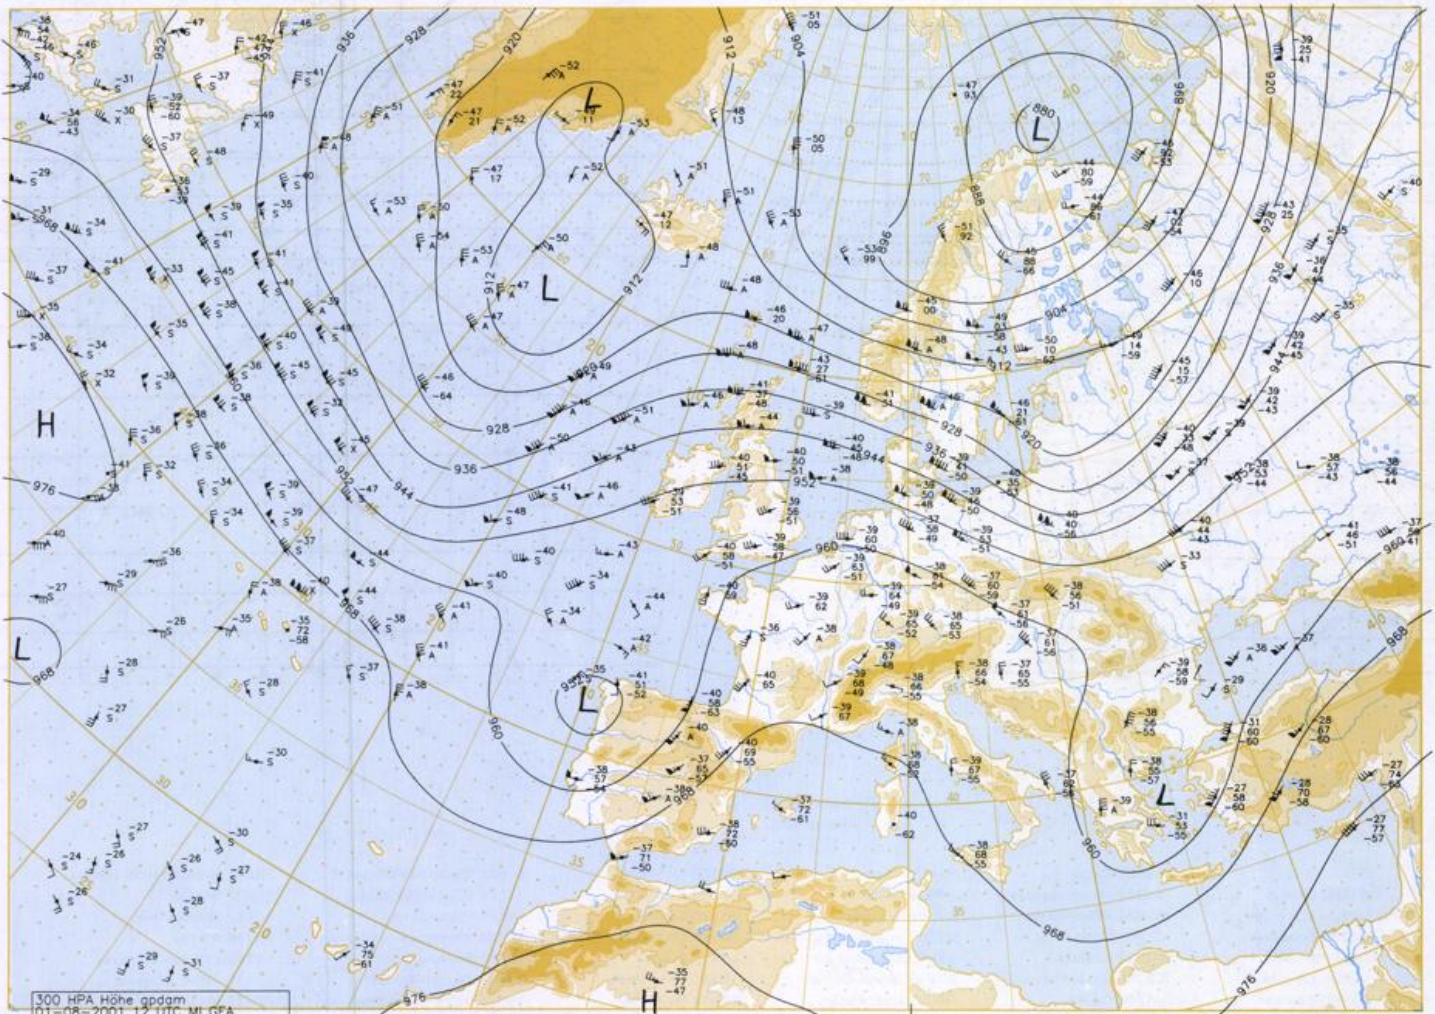

Stereogr. proj., 1:30 000 000 in 60°N

500/1000 hPa 12 UTC