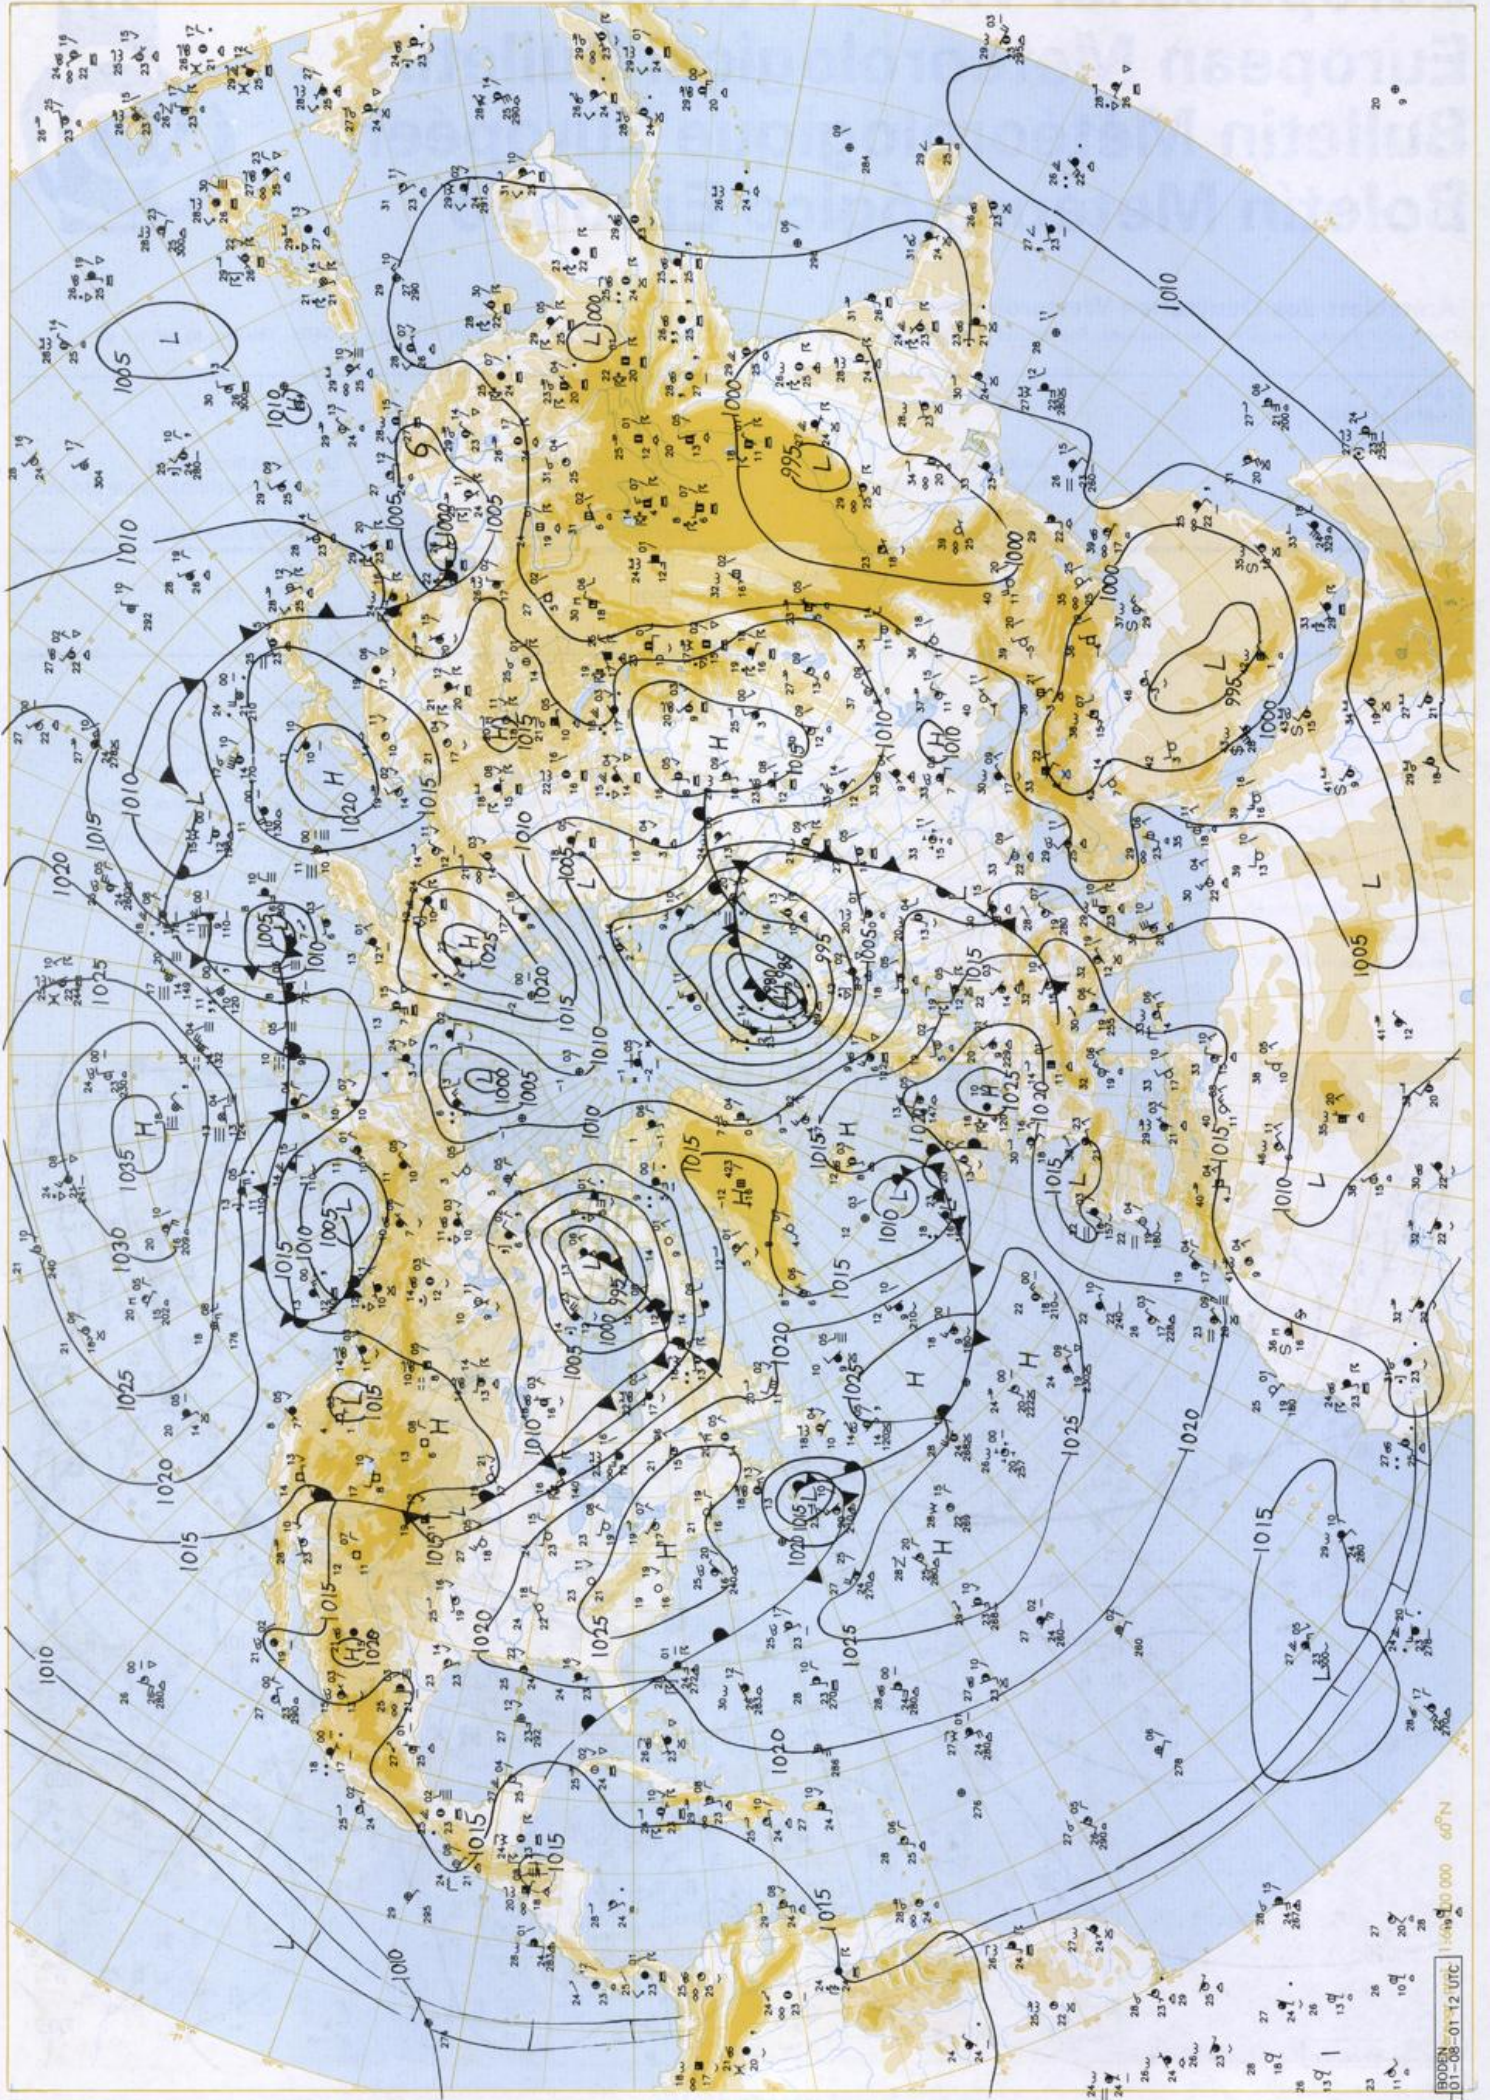

**Contents**

Surface chart 00 UTC  
Surface chart northern hemisphere 12 UTC  
500 hPa surface northern hemisphere 12 UTC  
200 hPa surface northern hemisphere 12 UTC  
100 hPa surface northern hemisphere 12 UTC  
850 hPa 12 UTC, 700 hPa 12 UTC  
Thickness chart 500/1000 hPa 12 UTC  
300 hPa 12 UTC  
Aerological diagrams 12 UTC

**Contenu**

Carte de surface 00 UTC  
Carte de surface sur l'hémisphère nord 12 UTC  
Surface 500 hPa sur l'hémisphère nord 12 UTC  
Surface 200 hPa sur l'hémisphère nord 12 UTC  
Surface 100 hPa sur l'hémisphère nord 12 UTC  
850 hPa 12 UTC, 700 hPa 12 UTC  
Carte d'épaisseur 500/1000 hPa 12 UTC  
300 hPa 12 UTC  
Diagrammes aérologiques 12 UTC

**Contenido**

Análisis superficie 00 UTC  
Análisis en superficie hemisferio norte 12 UTC  
Topografía de la superficie de 500 hPa hemisferio norte 12 UTC  
Topografía de la superficie de 200 hPa hemisferio norte 12 UTC  
Topografía de la superficie de 100 hPa hemisferio norte 12 UTC  
850 hPa 12 UTC, 700 hPa 12 UTC  
Relativa 500/1000 hPa 12 UTC  
300 hPa 12 UTC  
Diagramas aerológicos 12 UTC

Stereogr. proj. 1:30 000 000 60°N

Surface chart 00 UTC

500 hPa 12 UTC

100 hPa 12 UTC

01.08.2001

Stereogr. proj. 1:30'000'000 in 60°N

850 hPa 12 UTC

700 hPa 12 UTC