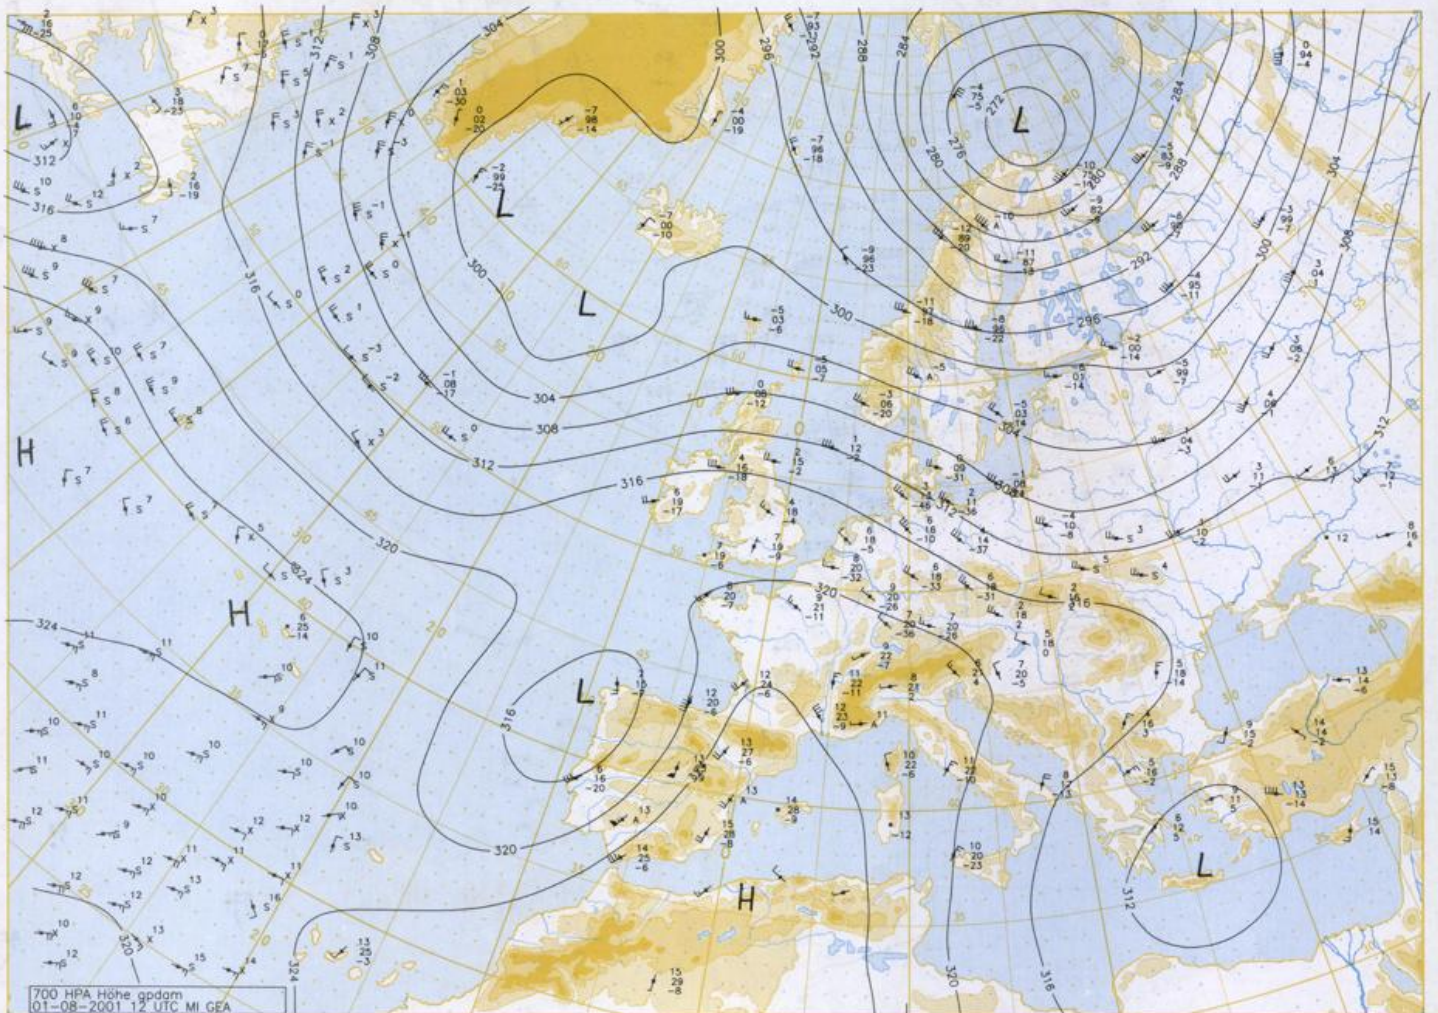

Stereogr. proj. 1:30 000 000 60°N

Surface chart 00 UTC

500 hPa 12 UTC

100 hPa 12 UTC

01.08.2001

Stereogr. proj. 1:30'000'000 in 60°N

850 hPa 12 UTC

700 hPa 12 UTC

Stereogr. proj., 1:30 000 000 in 60°N

500/1000 hPa 12 UTC

300 hPa 12 UTC

Aerological Diagrams 12 UTC

- |                 |                    |                    |                         |                           |                            |
|-----------------|--------------------|--------------------|-------------------------|---------------------------|----------------------------|
| 01241 Orland    | 03808 Camborne     | 06610 Payerne      | 10035 Schleswig         | 10868 Muenchen-Oberschlh. | 16245 Roma-Pratica di Mare |
| 01400 Ekofisk   | 03882 Herstmonceux | 07110 Brest        | 10184 Greifswald        | 11035 Wien-Hohe Warte     | 16320 Brindisi             |
| 01415 Stavanger | 03920 Hillsborough | 07145 Trappes      | 10238 Bergen            | 11520 Praha-Libus         | 16622 Thessaloniki         |
| 02365 Sundsvall | 03953 Valentia     | 07481 Lyon-Satolas | 10393 Lindenbergl       | 12374 Warszawa-Legionowo  | 16716 Athina               |
| 02527 Goteborg  | 04018 Keflavik     | 07510 Bordeaux     | 10410 Essen             | 12843 Budapest-Lorinc     | 17062 Istanbul-Goztepe     |
| 03005 Larwick   | 06181 Koebenhavn   | 07645 Nimes-Courb. | 10468 Halle-Oppin       | 14240 Zagreb-Maksimir     | 17130 Ankara-Central       |
| 03240 Boulmer   | 06260 De Bilt      | 08001 La Coruna    | 10548 Meiningen         | 16044 Udine-Campofornido  | 27612 Moskva               |
| 03496 Hemsby    | 06447 Uccle        | 08579 Lisboa       | 10739 Stuttgart-Schnar. | 16080 Milano              | 40179 Bet Dagan/Israel     |