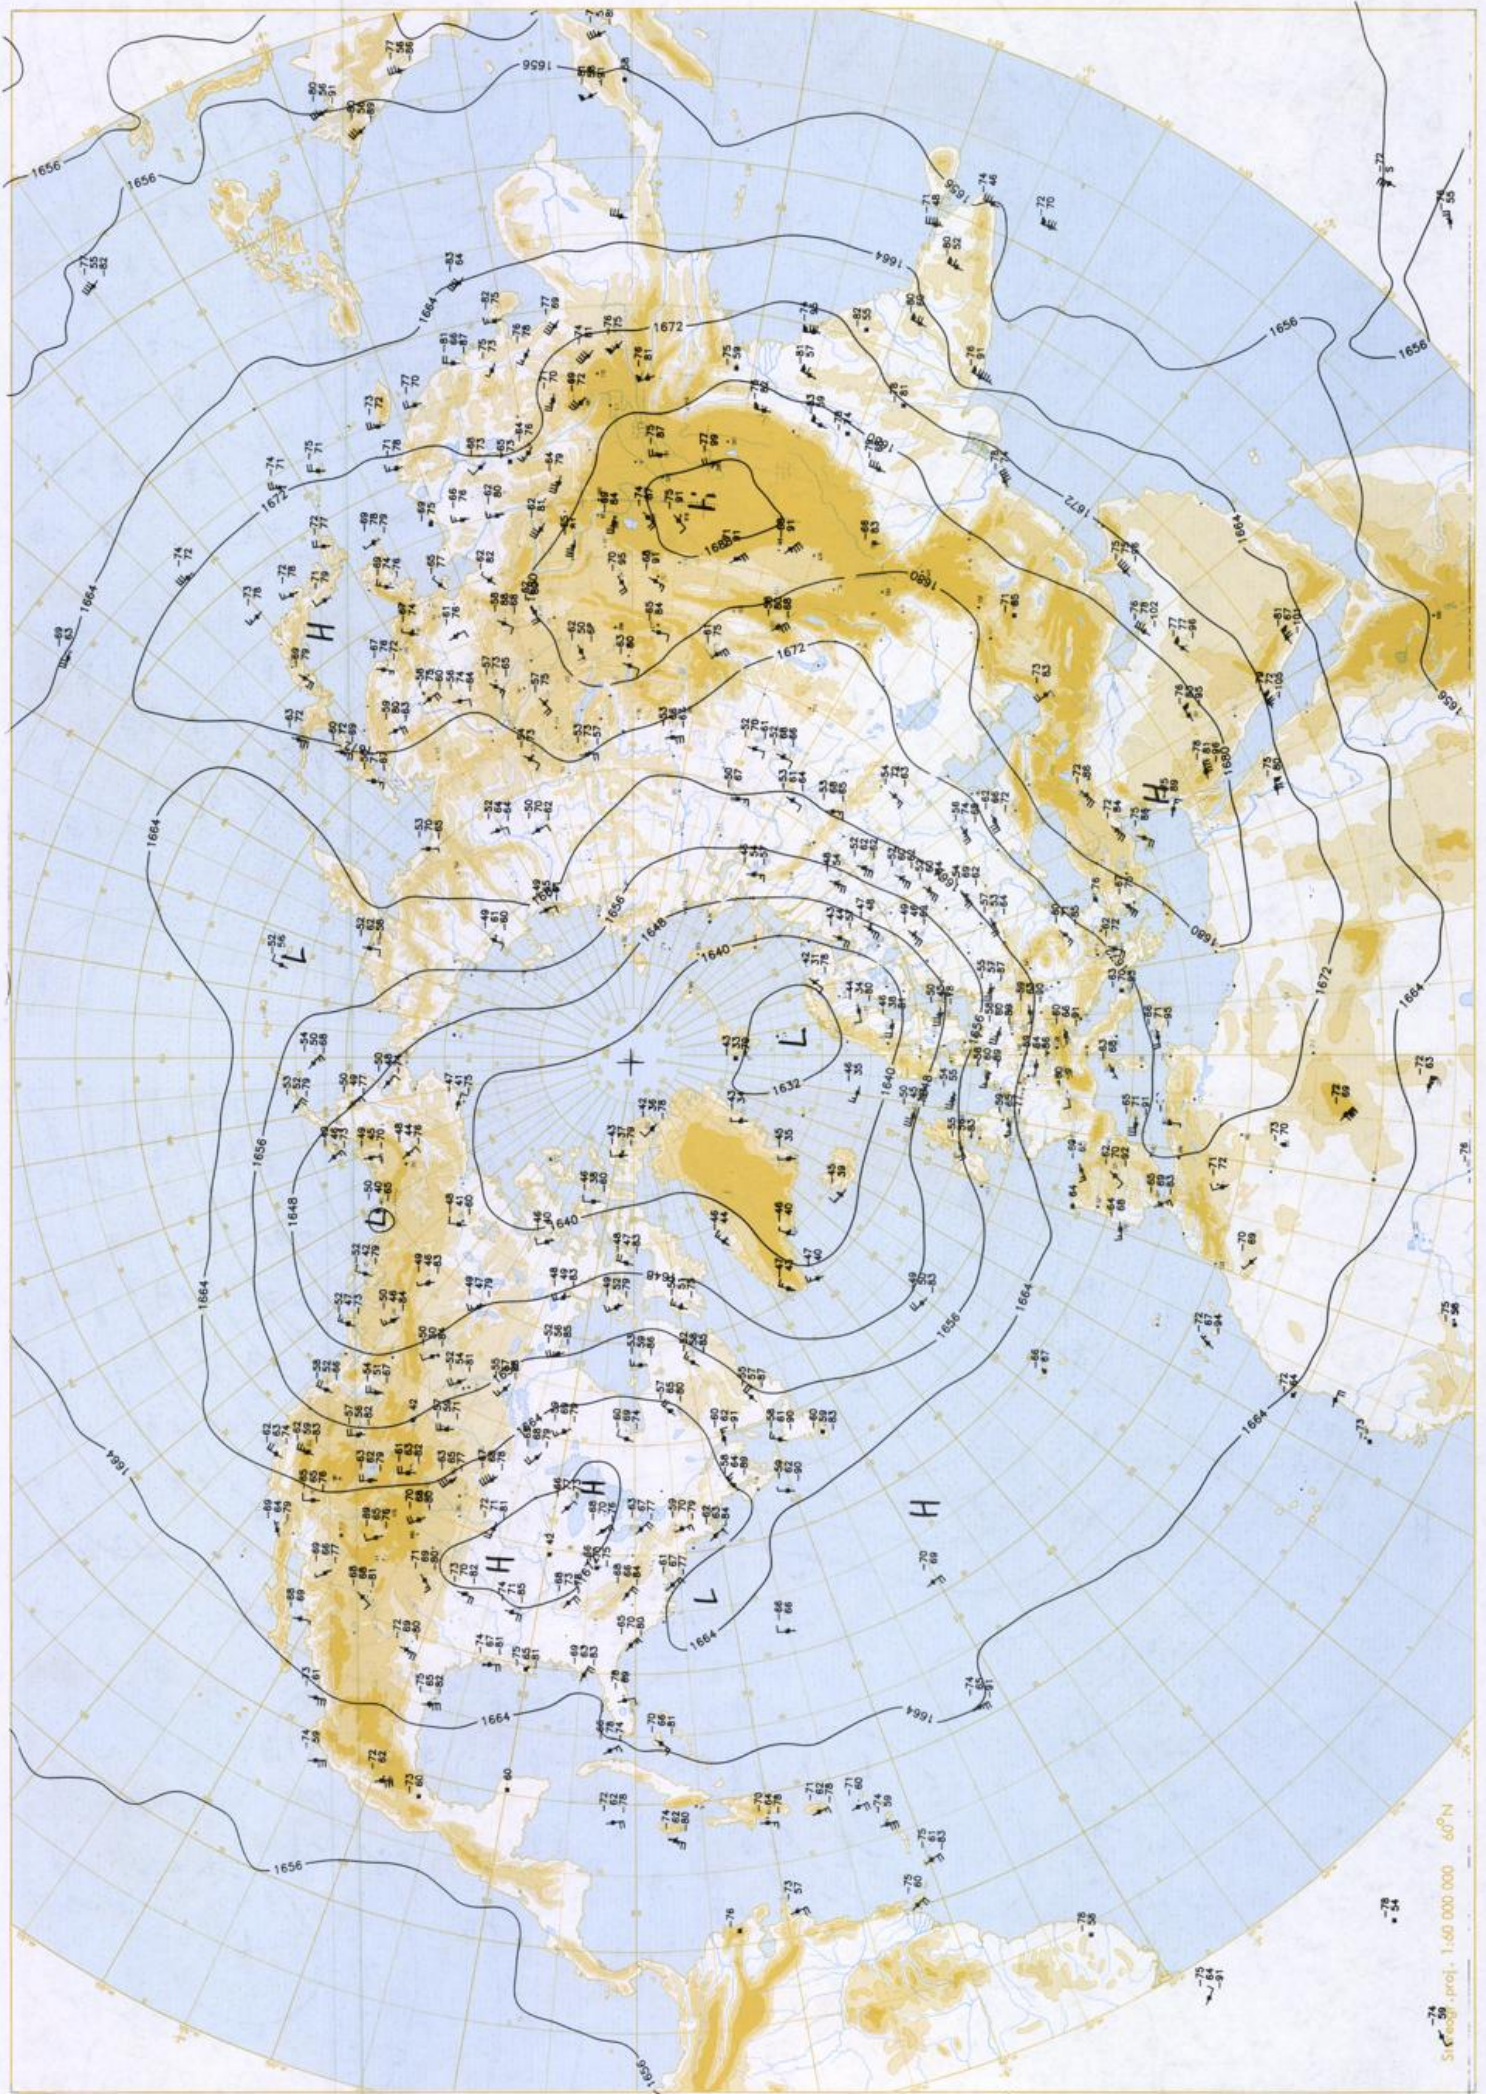

**Contenido**

Análisis superficie 00 UTC  
Análisis en superficie hemisferio norte 12 UTC  
Topografía de la superficie de 500 hPa hemisferio norte 12 UTC  
Topografía de la superficie de 200 hPa hemisferio norte 12 UTC  
Topografía de la superficie de 100 hPa hemisferio norte 12 UTC  
850 hPa 12 UTC, 700 hPa 12 UTC  
Relativa 500/1000 hPa 12 UTC  
300 hPa 12 UTC  
Diagramas aerológicos 12 UTC

Stereogr. proj. 1:30 000 000 60°N

Surface chart 00 UTC

500 hPa 12 UTC

100 hPa 12 UTC

01.08.2001

Stereogr. proj. 1:30'000'000 in 60°N

850 hPa 12 UTC

700 hPa 12 UTC