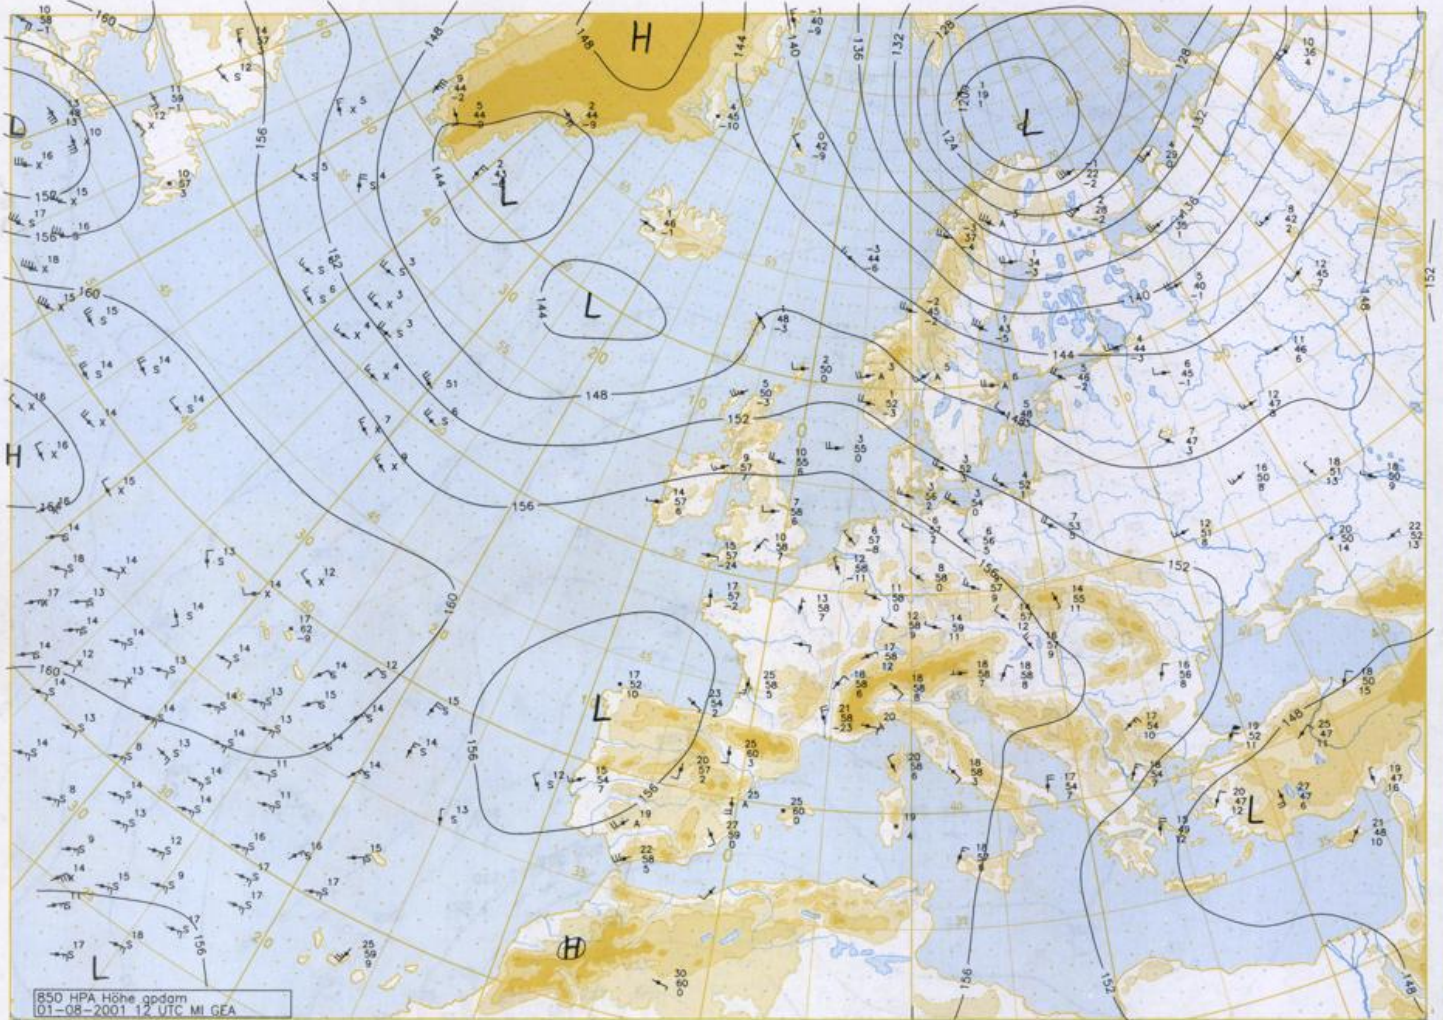

**Contenido**

Análisis superficie 00 UTC  
Análisis en superficie hemisferio norte 12 UTC  
Topografía de la superficie de 500 hPa hemisferio norte 12 UTC  
Topografía de la superficie de 200 hPa hemisferio norte 12 UTC  
Topografía de la superficie de 100 hPa hemisferio norte 12 UTC  
850 hPa 12 UTC, 700 hPa 12 UTC  
Relativa 500/1000 hPa 12 UTC  
300 hPa 12 UTC  
Diagramas aerológicos 12 UTC

Stereogr. proj. 1:30 000 000 60°N

Surface chart 00 UTC

500 hPa 12 UTC

100 hPa 12 UTC

01.08.2001

Stereogr. proj. 1:30'000'000 in 60°N

850 hPa 12 UTC

700 hPa 12 UTC