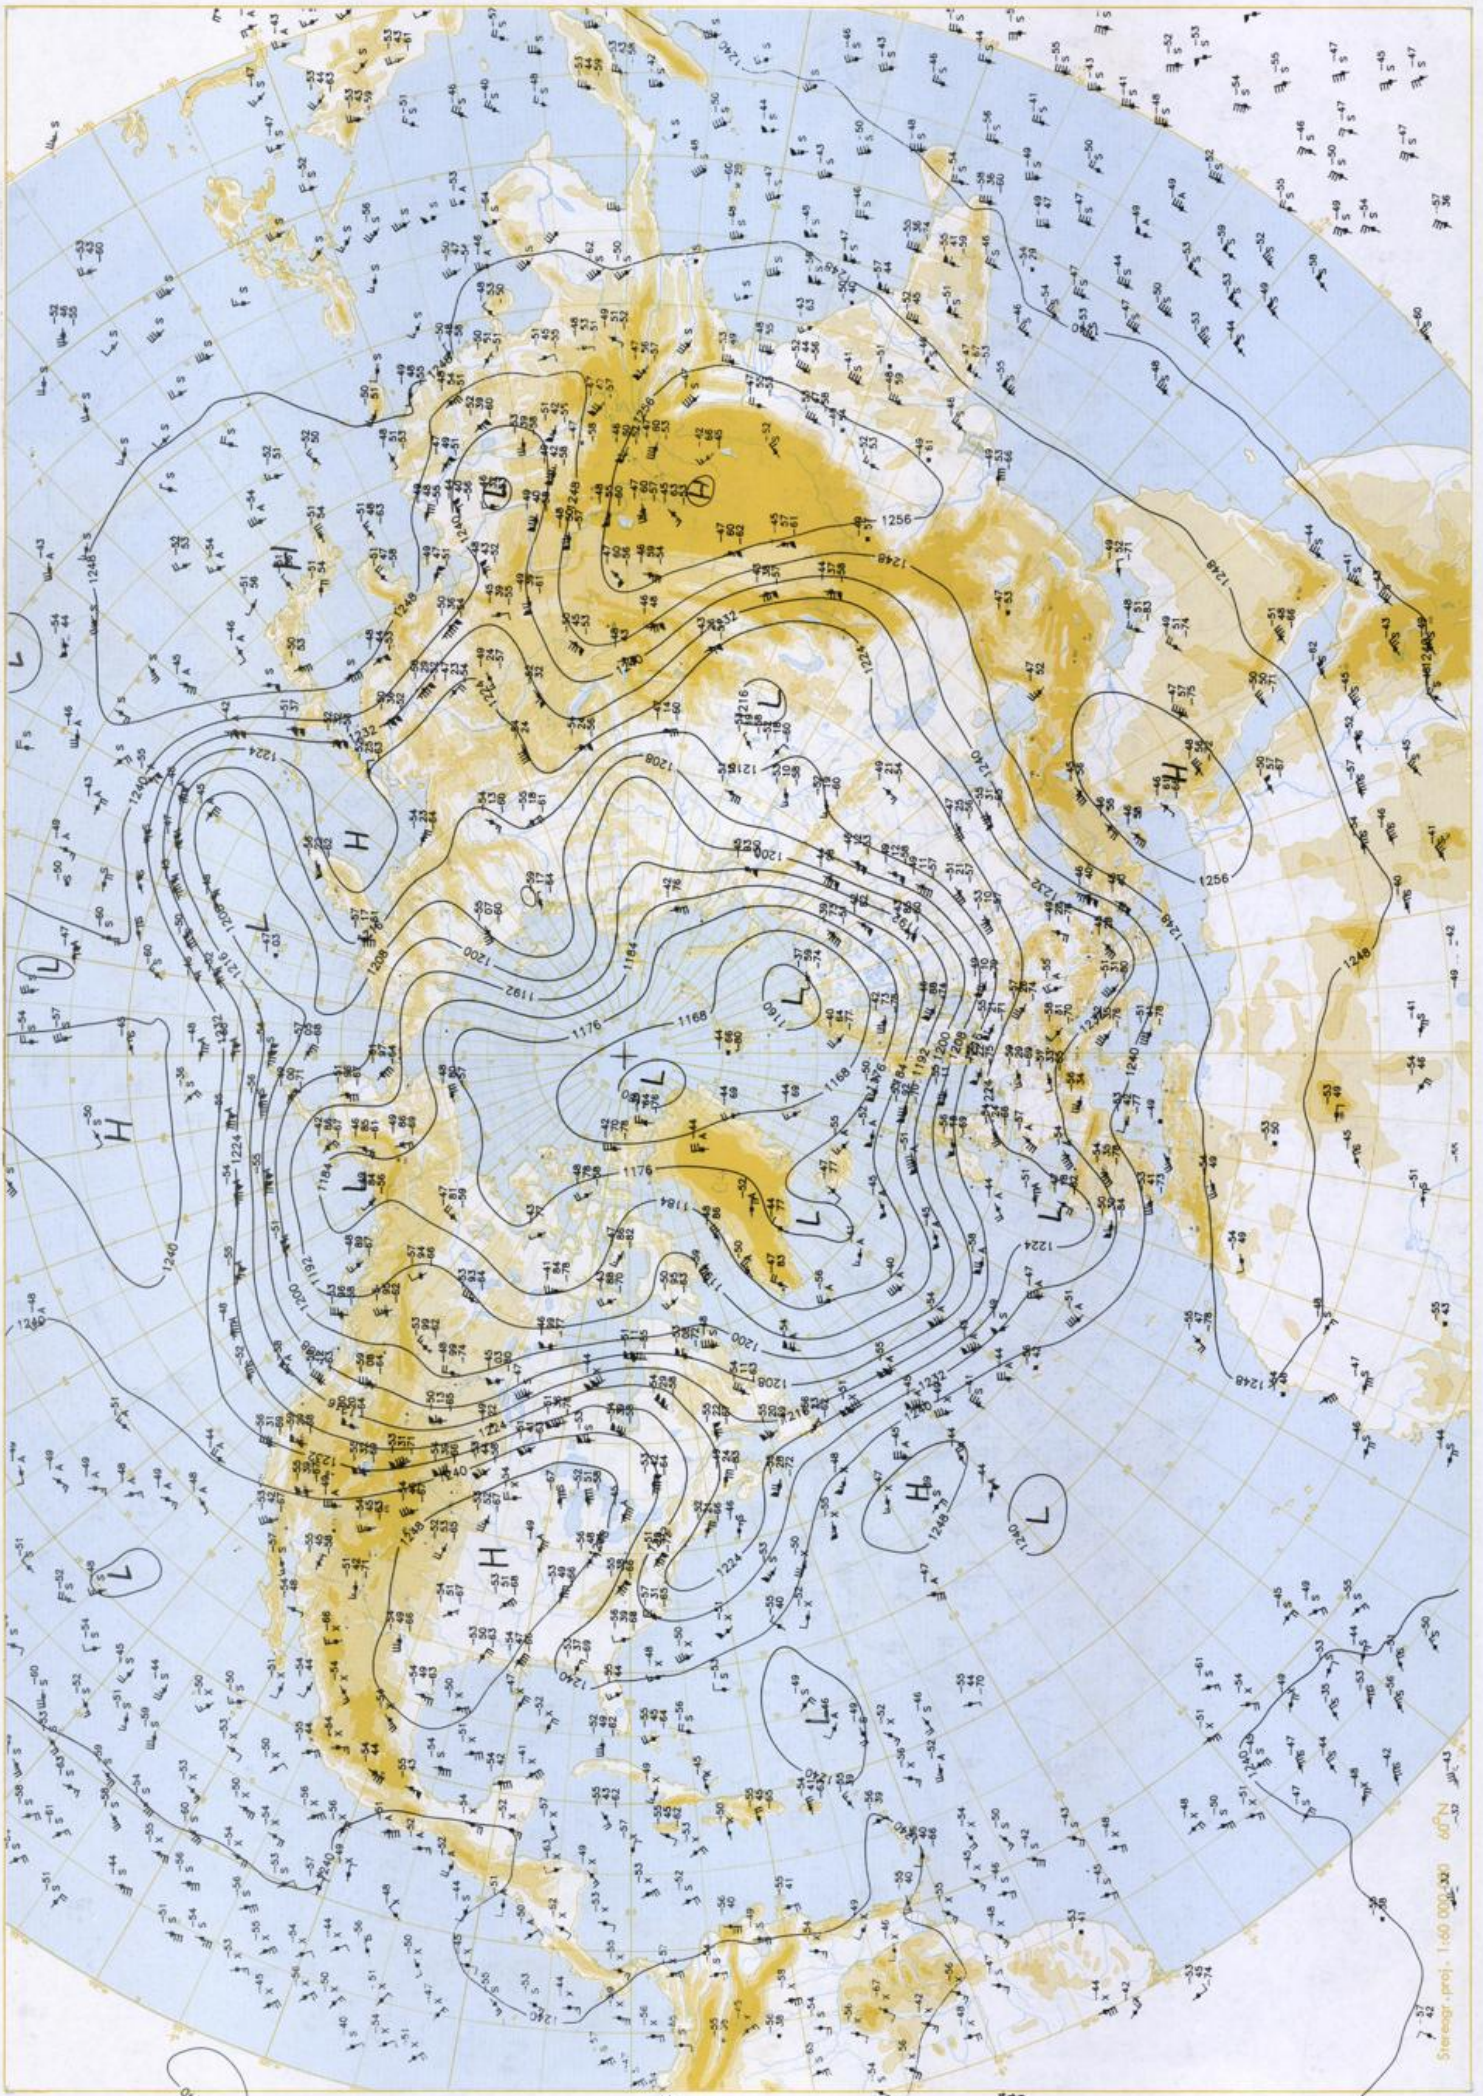

**Contenu**

Carte de surface 00 UTC  
Carte de surface sur l'hémisphère nord 12 UTC  
Surface 500 hPa sur l'hémisphère nord 12 UTC  
Surface 200 hPa sur l'hémisphère nord 12 UTC  
Surface 100 hPa sur l'hémisphère nord 12 UTC  
850 hPa 12 UTC, 700 hPa 12 UTC  
Carte d'épaisseur 500/1000 hPa 12 UTC  
300 hPa 12 UTC  
Diagrammes aérologiques 12 UTC

**Contenido**

Análisis superficie 00 UTC  
Análisis en superficie hemisferio norte 12 UTC  
Topografía de la superficie de 500 hPa hemisferio norte 12 UTC  
Topografía de la superficie de 200 hPa hemisferio norte 12 UTC  
Topografía de la superficie de 100 hPa hemisferio norte 12 UTC  
850 hPa 12 UTC, 700 hPa 12 UTC  
Relativa 500/1000 hPa 12 UTC  
300 hPa 12 UTC  
Diagramas aerológicos 12 UTC

Stereogr. proj. 1:30 000 000 60°N

Surface chart 00 UTC

500 hPa 12 UTC

100 hPa 12 UTC

01.08.2001

Stereogr. proj. 1:30'000'000 in 60°N

850 hPa 12 UTC

700 hPa 12 UTC