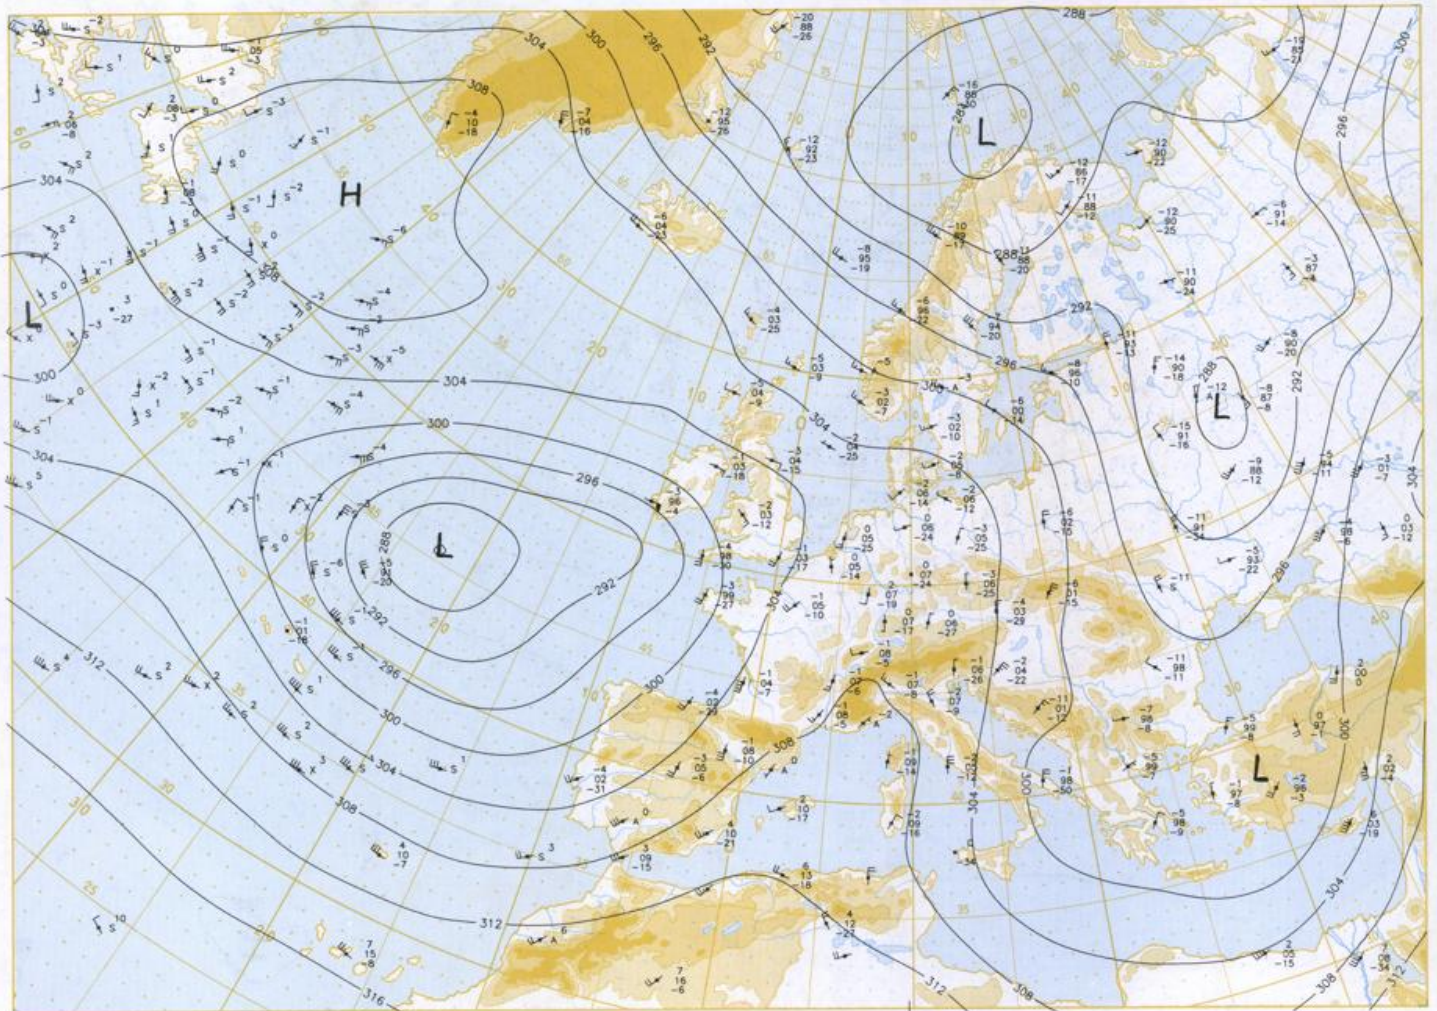

700 hPa 12 UTC