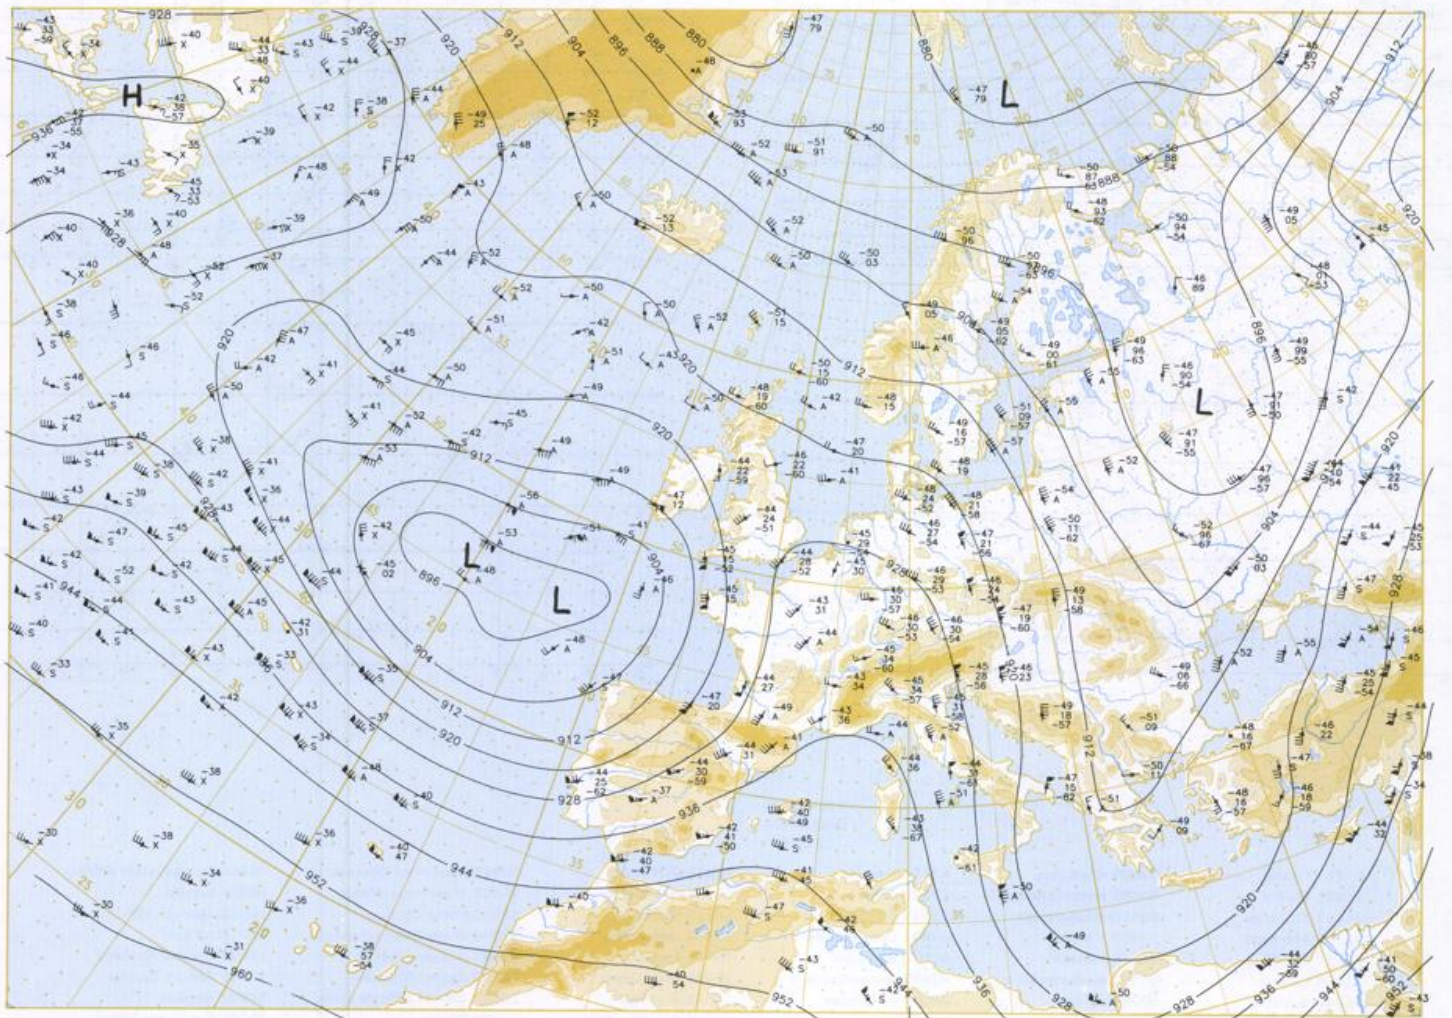

100 hPa 12 UTC

Stereogr. proj. 1:30 000 000 in 60°N

850 hPa 12 UTC

700 hPa 12 UTC

13.05.2001

Stereogr. proj. 1:30 000 000 in 60°N

500/1000 hPa 12 UTC

300 hPa 12 UTC

Aerological Diagramms 12 UTC

- |                 |                    |                    |                         |                           |                            |
|-----------------|--------------------|--------------------|-------------------------|---------------------------|----------------------------|
| 01241 Orland    | 03808 Camborne     | 06610 Payarne      | 10035 Schleswig         | 10868 Muenchen-Oberschlh. | 16245 Roma-Pratica di Mare |
| 01400 Ekofisk   | 03882 Herstmonceux | 07110 Brest        | 10184 Greifswald        | 11035 Wien-Hohe Warte     | 16320 Brindisi             |
| 01415 Stavanger | 03920 Hillsborough | 07145 Trappes      | 10238 Bergen            | 11520 Praha-Libus         | 16622 Thessaloniki         |
| 02365 Sundsvall | 03953 Valentia     | 07481 Lyon-Setolas | 10393 Lindenberg        | 12374 Warszawa-Legionowo  | 16716 Athinal              |
| 02527 Goteborg  | 04018 Keflavik     | 07510 Bordeaux     | 10410 Essen             | 12843 Budapest-Lorinc     | 17062 Istanbul-Goztepe     |
| 03005 Lerwick   | 06181 Koebenhavn   | 07645 Nimes-Courb. | 10468 Halle-Opnin       | 14240 Zagreb-Maksimir     | 17130 Ankara-Central       |
| 03240 Boulmer   | 06260 De Bilt      | 08001 La Coruna    | 10548 Meiningen         | 16044 Udine-Campofornido  | 27612 Moskva               |
| 03496 Hemsby    | 06447 Uccle        | 08579 Lisboa       | 10739 Stuttgart-Schnar. | 16080 Milano              | 40179 Bet Dagan/Israel     |