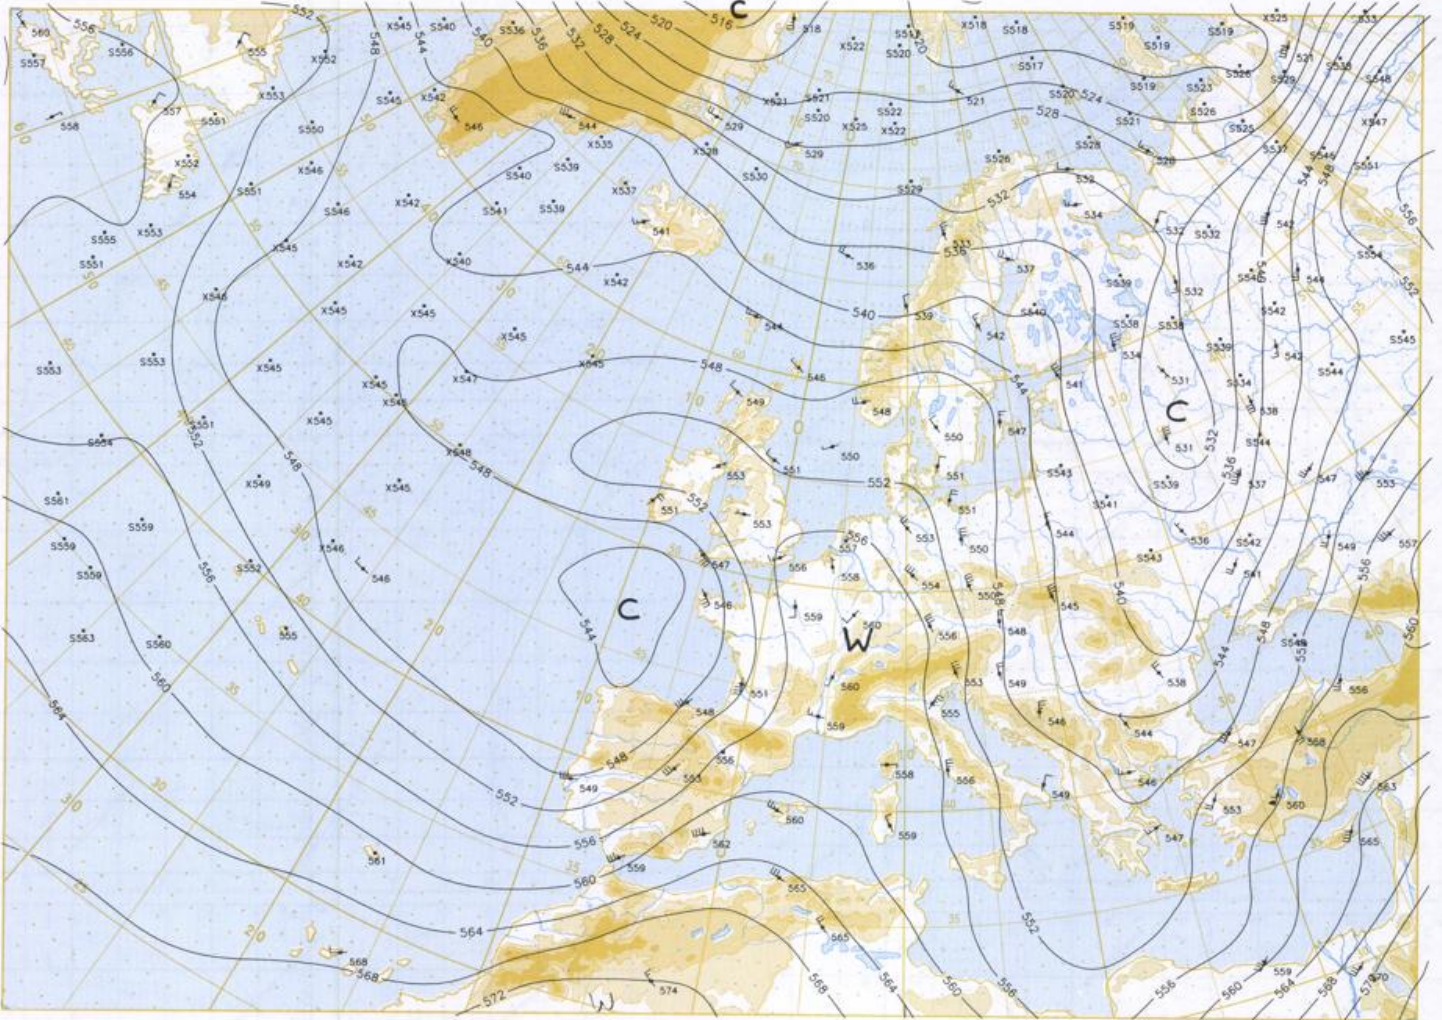

100 hPa 12 UTC

Stereogr. proj. 1:30 000 000 in 60°N

850 hPa 12 UTC

700 hPa 12 UTC

13.05.2001

Stereogr. proj. 1:30 000 000 in 60°N

500/1000 hPa 12 UTC

300 hPa 12 UTC

Aerological Diagramms 12 UTC

- |                 |                    |                    |                         |                           |                            |
|-----------------|--------------------|--------------------|-------------------------|---------------------------|----------------------------|
| 01241 Orland    | 03808 Camborne     | 06610 Payarne      | 10035 Schleswig         | 10868 Muenchen-Oberschlh. | 16245 Roma-Pratica di Mare |
| 01400 Ekofisk   | 03882 Herstmonceux | 07110 Brest        | 10184 Greifswald        | 11035 Wien-Hohe Warte     | 16320 Brindisi             |
| 01415 Stavanger | 03920 Hillsborough | 07145 Trappes      | 10238 Bergen            | 11520 Praha-Libus         | 16622 Thessaloniki         |
| 02365 Sundsvall | 03953 Valentia     | 07481 Lyon-Setolas | 10393 Lindenberg        | 12374 Warszawa-Legionowo  | 16716 Athinal              |
| 02527 Goteborg  | 04018 Keflavik     | 07510 Bordeaux     | 10410 Essen             | 12843 Budapest-Lorinc     | 17062 Istanbul-Goztepe     |
| 03005 Lerwick   | 06181 Koebenhavn   | 07645 Nimes-Courb. | 10468 Halle-Opnin       | 14240 Zagreb-Maksimir     | 17130 Ankara-Central       |
| 03240 Boulmer   | 06260 De Bilt      | 08001 La Coruna    | 10548 Meiningen         | 16044 Udine-Campofornido  | 27612 Moskva               |
| 03496 Hemsby    | 06447 Uccle        | 08579 Lisboa       | 10739 Stuttgart-Schnar. | 16080 Milano              | 40179 Bet Dagan/Israel     |