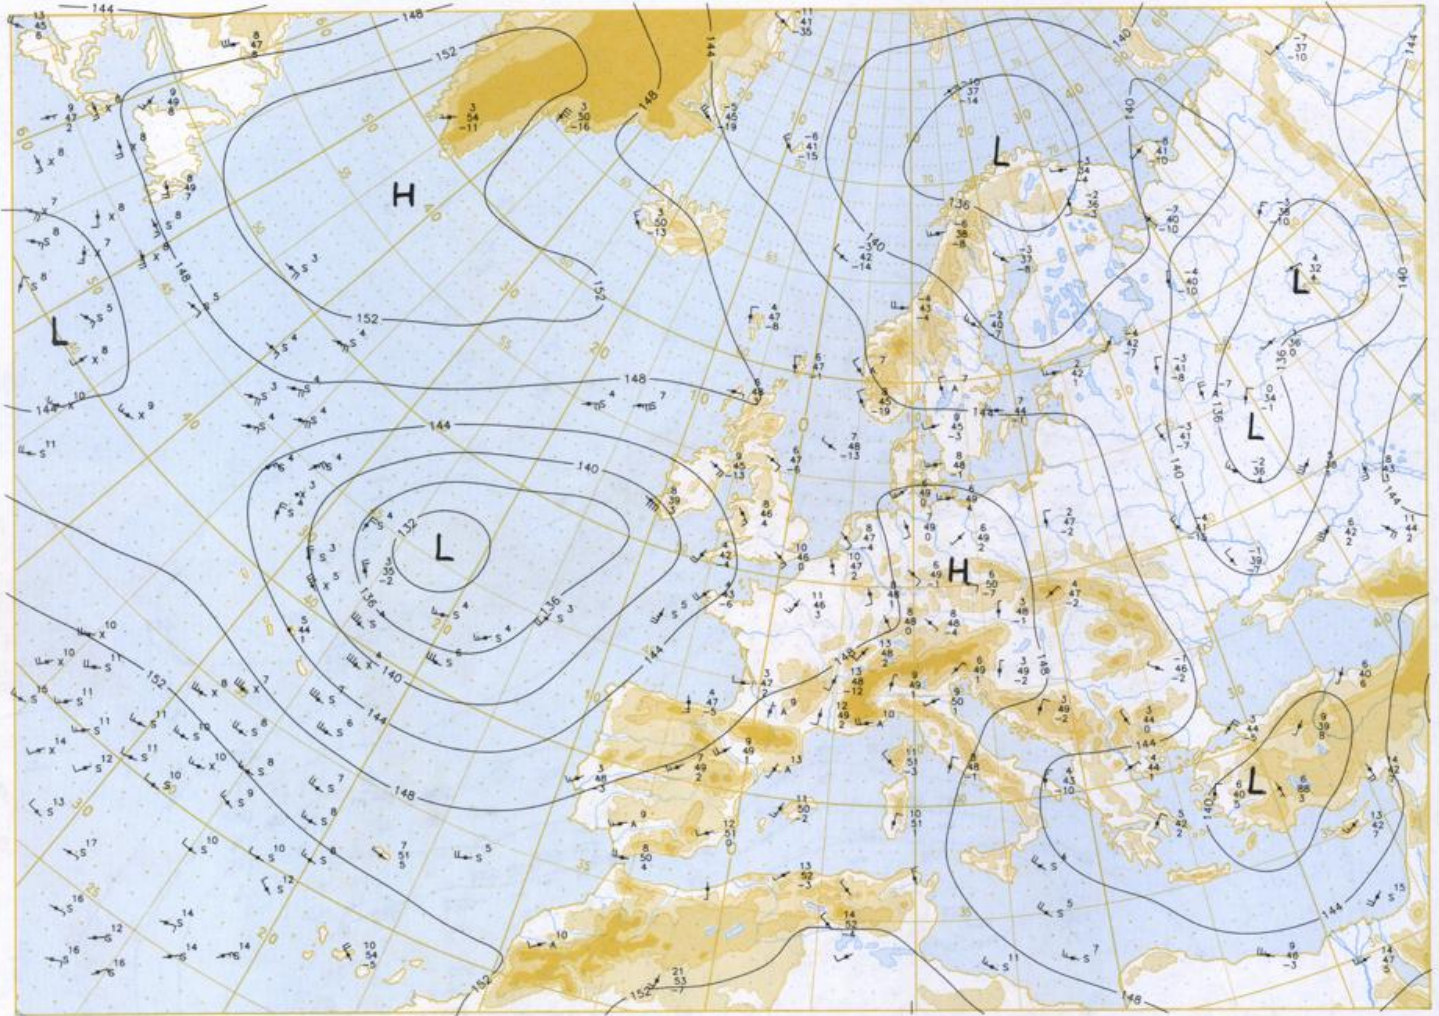

Streegr. proj. 1:30 000 000 60°N

Surface chart 00 UTC

Surface chart 12 UTC

BRUNNEN 1:100000 6340000 60°N

500 hPa 12 UTC

Scale: 1:60 000 000  
Projection: Mercator

200 hPa 12 UTC

Stereogr. proj. 1:60 000 000 60°N

100 hPa 12 UTC

Stereogr. proj. 1:30 000 000 in 60°N

850 hPa 12 UTC

700 hPa 12 UTC

13.05.2001

Stereogr. proj. 1:30 000 000 in 60°N

500/1000 hPa 12 UTC

300 hPa 12 UTC

Aerological Diagramms 12 UTC

- |                 |                    |                    |                         |                           |                            |
|-----------------|--------------------|--------------------|-------------------------|---------------------------|----------------------------|
| 01241 Orland    | 03808 Camborne     | 06610 Payarne      | 10035 Schleswig         | 10868 Muenchen-Oberschlh. | 16245 Roma-Pratica di Mare |
| 01400 Ekofisk   | 03882 Herstmonceux | 07110 Brest        | 10184 Greifswald        | 11035 Wien-Hohe Warte     | 16320 Brindisi             |
| 01415 Stavanger | 03920 Hillsborough | 07145 Trappes      | 10238 Bergen            | 11520 Praha-Libus         | 16622 Thessaloniki         |
| 02365 Sundsvall | 03953 Valentia     | 07481 Lyon-Setolas | 10393 Lindenberg        | 12374 Warszawa-Legionowo  | 16716 Athinal              |
| 02527 Goteborg  | 04018 Keflavik     | 07510 Bordeaux     | 10410 Essen             | 12843 Budapest-Lorinc     | 17062 Istanbul-Goztepe     |
| 03005 Lerwick   | 06181 Koebenhavn   | 07645 Nimes-Courb. | 10468 Halle-Opnin       | 14240 Zagreb-Maksimir     | 17130 Ankara-Central       |
| 03240 Boulmer   | 06260 De Bilt      | 08001 La Coruna    | 10548 Meiningen         | 16044 Udine-Campofornido  | 27612 Moskva               |
| 03496 Hemsby    | 06447 Uccle        | 08579 Lisboa       | 10739 Stuttgart-Schnar. | 16080 Milano              | 40179 Bet Dagan/Israel     |