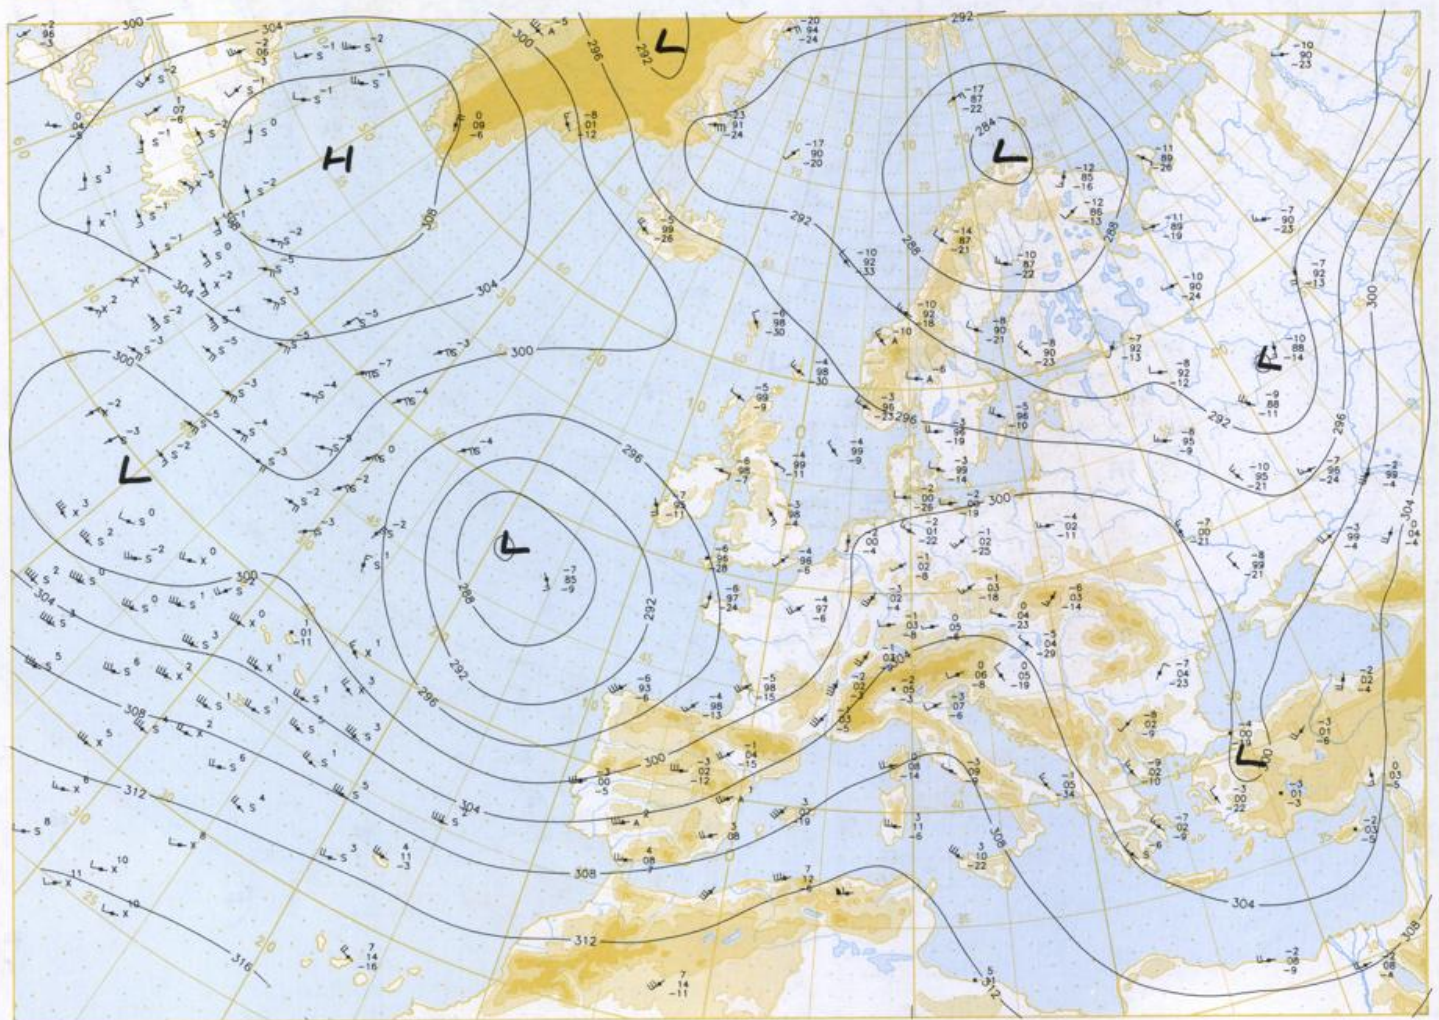

BODEN  
14-05-01 00 UTC

Stereogr. proj. 1:30 000 000 60°N

Surface chart 00 UTC

Surface chart 12 UTC

14-05-2001 12:00 UTC | 60°N 60°E

500 hPa 12 UTC

Scale: 1:60 000 000 60°N

200 hPa 12 UTC

100 hPa 12 UTC

Scale: 1:60 000 000 60°N

14.05.2001

Stereogr. proj. 1:30 000 000 in 60°N

850 hPa 12 UTC

700 hPa 12 UTC

Stereogr. proj. 1:30 000 000 in 60°N

500/1000 hPa 12 UTC

300 hPa 12 UTC

Aerological Diagramms 12 UTC

- |                 |                    |                    |                         |                           |                            |
|-----------------|--------------------|--------------------|-------------------------|---------------------------|----------------------------|
| 01241 Orland    | 03808 Camborne     | 06610 Payerne      | 10035 Schleswig         | 10868 Muenchen-Oberschlh. | 16245 Roma-Pratica di Mare |
| 01400 Ekofisk   | 03882 Herstmonceux | 07110 Brest        | 10184 Greifswald        | 11035 Wien-Hohe Warte     | 16320 Brindisi             |
| 01415 Stavanger | 03920 Hillsborough | 07145 Trappes      | 10238 Bergen            | 11520 Praha-Libus         | 16622 Thessaloniki         |
| 02365 Sundsvall | 03953 Valentia     | 07481 Lyon-Satolas | 10393 Lindenberg        | 12374 Warszawa-Legionowo  | 16716 Athinali             |
| 02527 Goteborg  | 04018 Keflavik     | 07510 Bordeaux     | 10410 Essen             | 12843 Budapest-Lorinc     | 17062 Istanbul-Goztepe     |
| 03005 Lerwick   | 06181 Koebenhavn   | 07645 Nimes-Courb. | 10468 Halle-Oppin       | 14240 Zagreb-Maksimir     | 17130 Ankara-Central       |
| 03240 Boulmer   | 06260 De Bilt      | 08001 La Coruna    | 10548 Meiningen         | 16044 Udine-Campoformido  | 27612 Moskva               |
| 03496 Hemsby    | 06447 Uccle        | 08579 Lisboa       | 10739 Stuttgart-Schnar. | 16080 Milano              | 40179 Bet Dagan/Israel     |