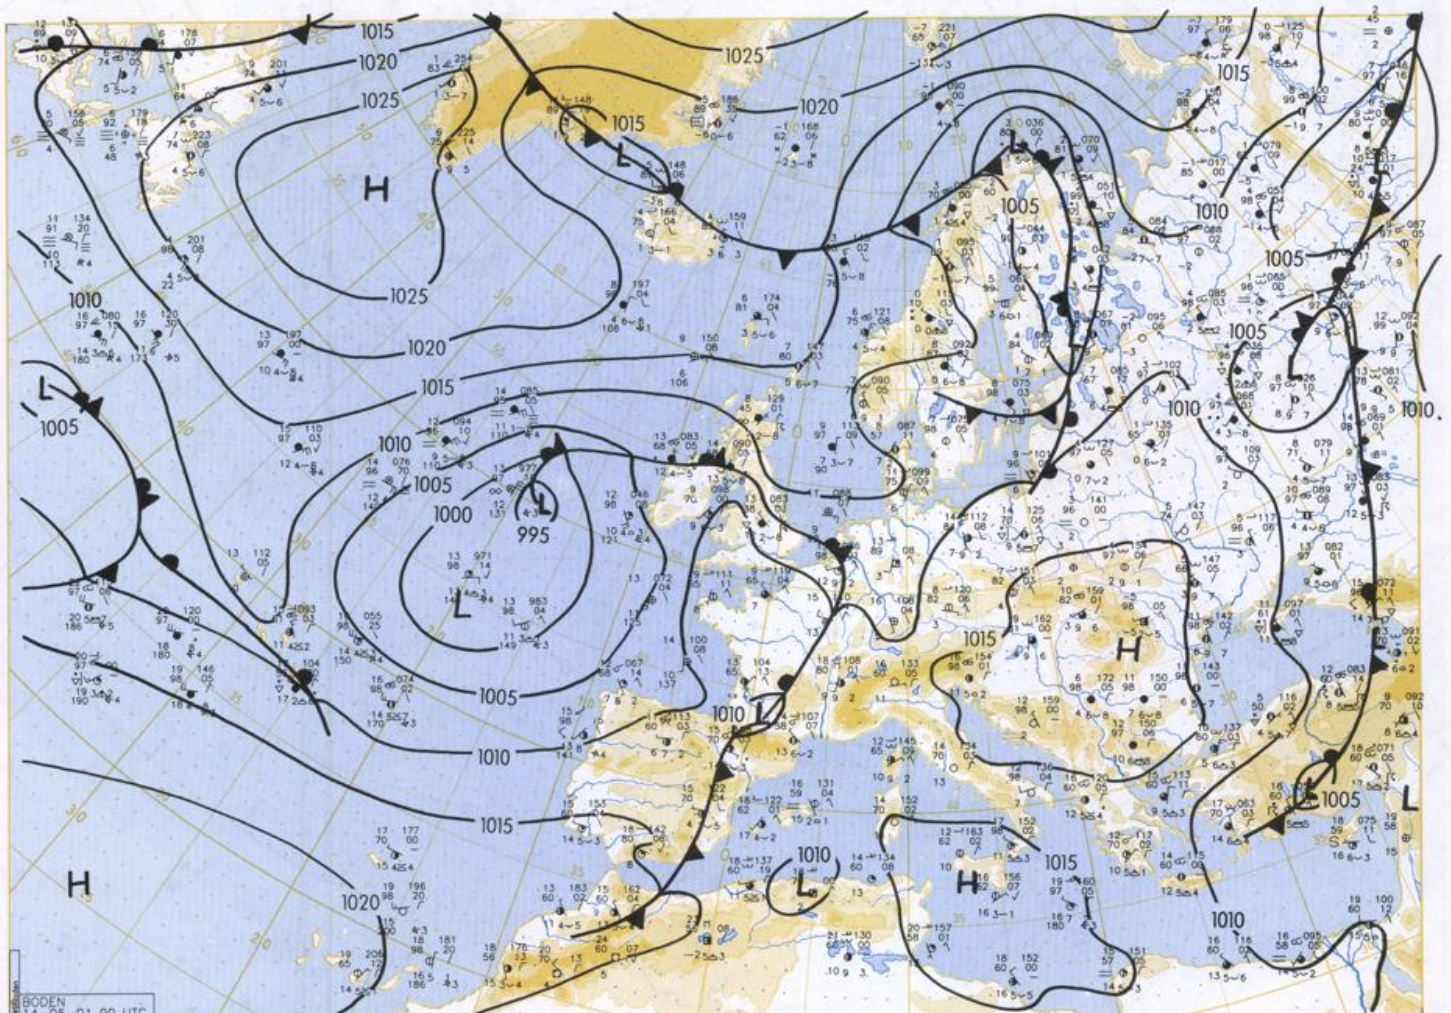

Inhalt

Contents

Contenu

Contenido

Bodenwetterkarte 00 UTC
Bodenwetterkarte Nordhemisphäre 12 UTC
500 - hPa-Fläche Nordhemisphäre 12 UTC
200 - hPa-Fläche Nordhemisphäre 12 UTC
100 - hPa-Fläche Nordhemisphäre 12 UTC
850 - hPa 12 UTC, 700 hPa 12 UTC
Relative Topographie 500/1000 hPa 12 UTC
300 - hPa 12 UTC
Aerologische Diagramme 12 UTC

Surface chart 00 UTC
Surface chart northern hemisphere 12 UTC
500 hPa surface northern hemisphere 12 UTC
200 hPa surface northern hemisphere 12 UTC
100 hPa surface northern hemisphere 12 UTC
850 hPa 12 UTC, 700 hPa 12 UTC
Thickness chart 500/1000 hPa 12 UTC
300 hPa 12 UTC
Aerological diagrams 12 UTC

Carte de surface 00 UTC
Carte de surface sur l'hémisphère nord 12 UTC
Surface 500 hPa sur l'hémisphère nord 12 UTC
Surface 200 hPa sur l'hémisphère nord 12 UTC
Surface 100 hPa sur l'hémisphère nord 12 UTC
850 hPa 12 UTC, 700 hPa 12 UTC
Carte d'épaisseur 500/1000 hPa 12 UTC
300 hPa 12 UTC
Diagrammes aérologiques 12 UTC

Análisis superficie 00 UTC
Análisis en superficie hemisferio norte 12 UTC
Topografía de la superficie de 500 hPa hemisferio norte 12 UTC
Topografía de la superficie de 200 hPa hemisferio norte 12 UTC
Topografía de la superficie de 100 hPa hemisferio norte 12 UTC
850 hPa 12 UTC, 700 hPa 12 UTC
Relativa 500/1000 hPa 12 UTC
300 hPa 12 UTC
Diagramas aerológicos 12 UTC