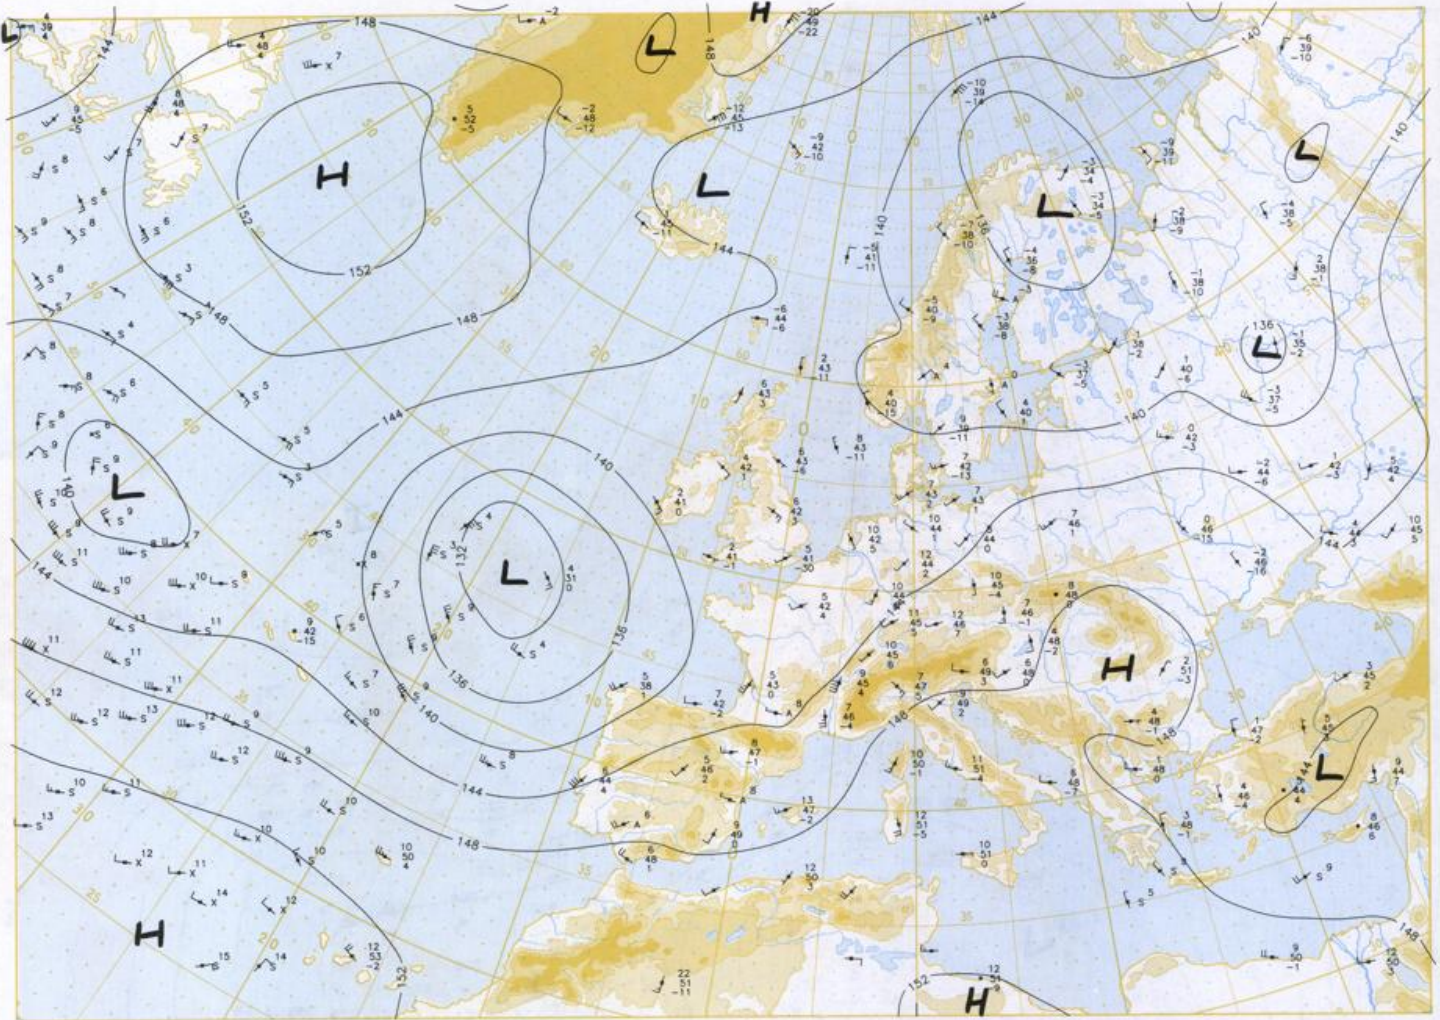

14.05.2001