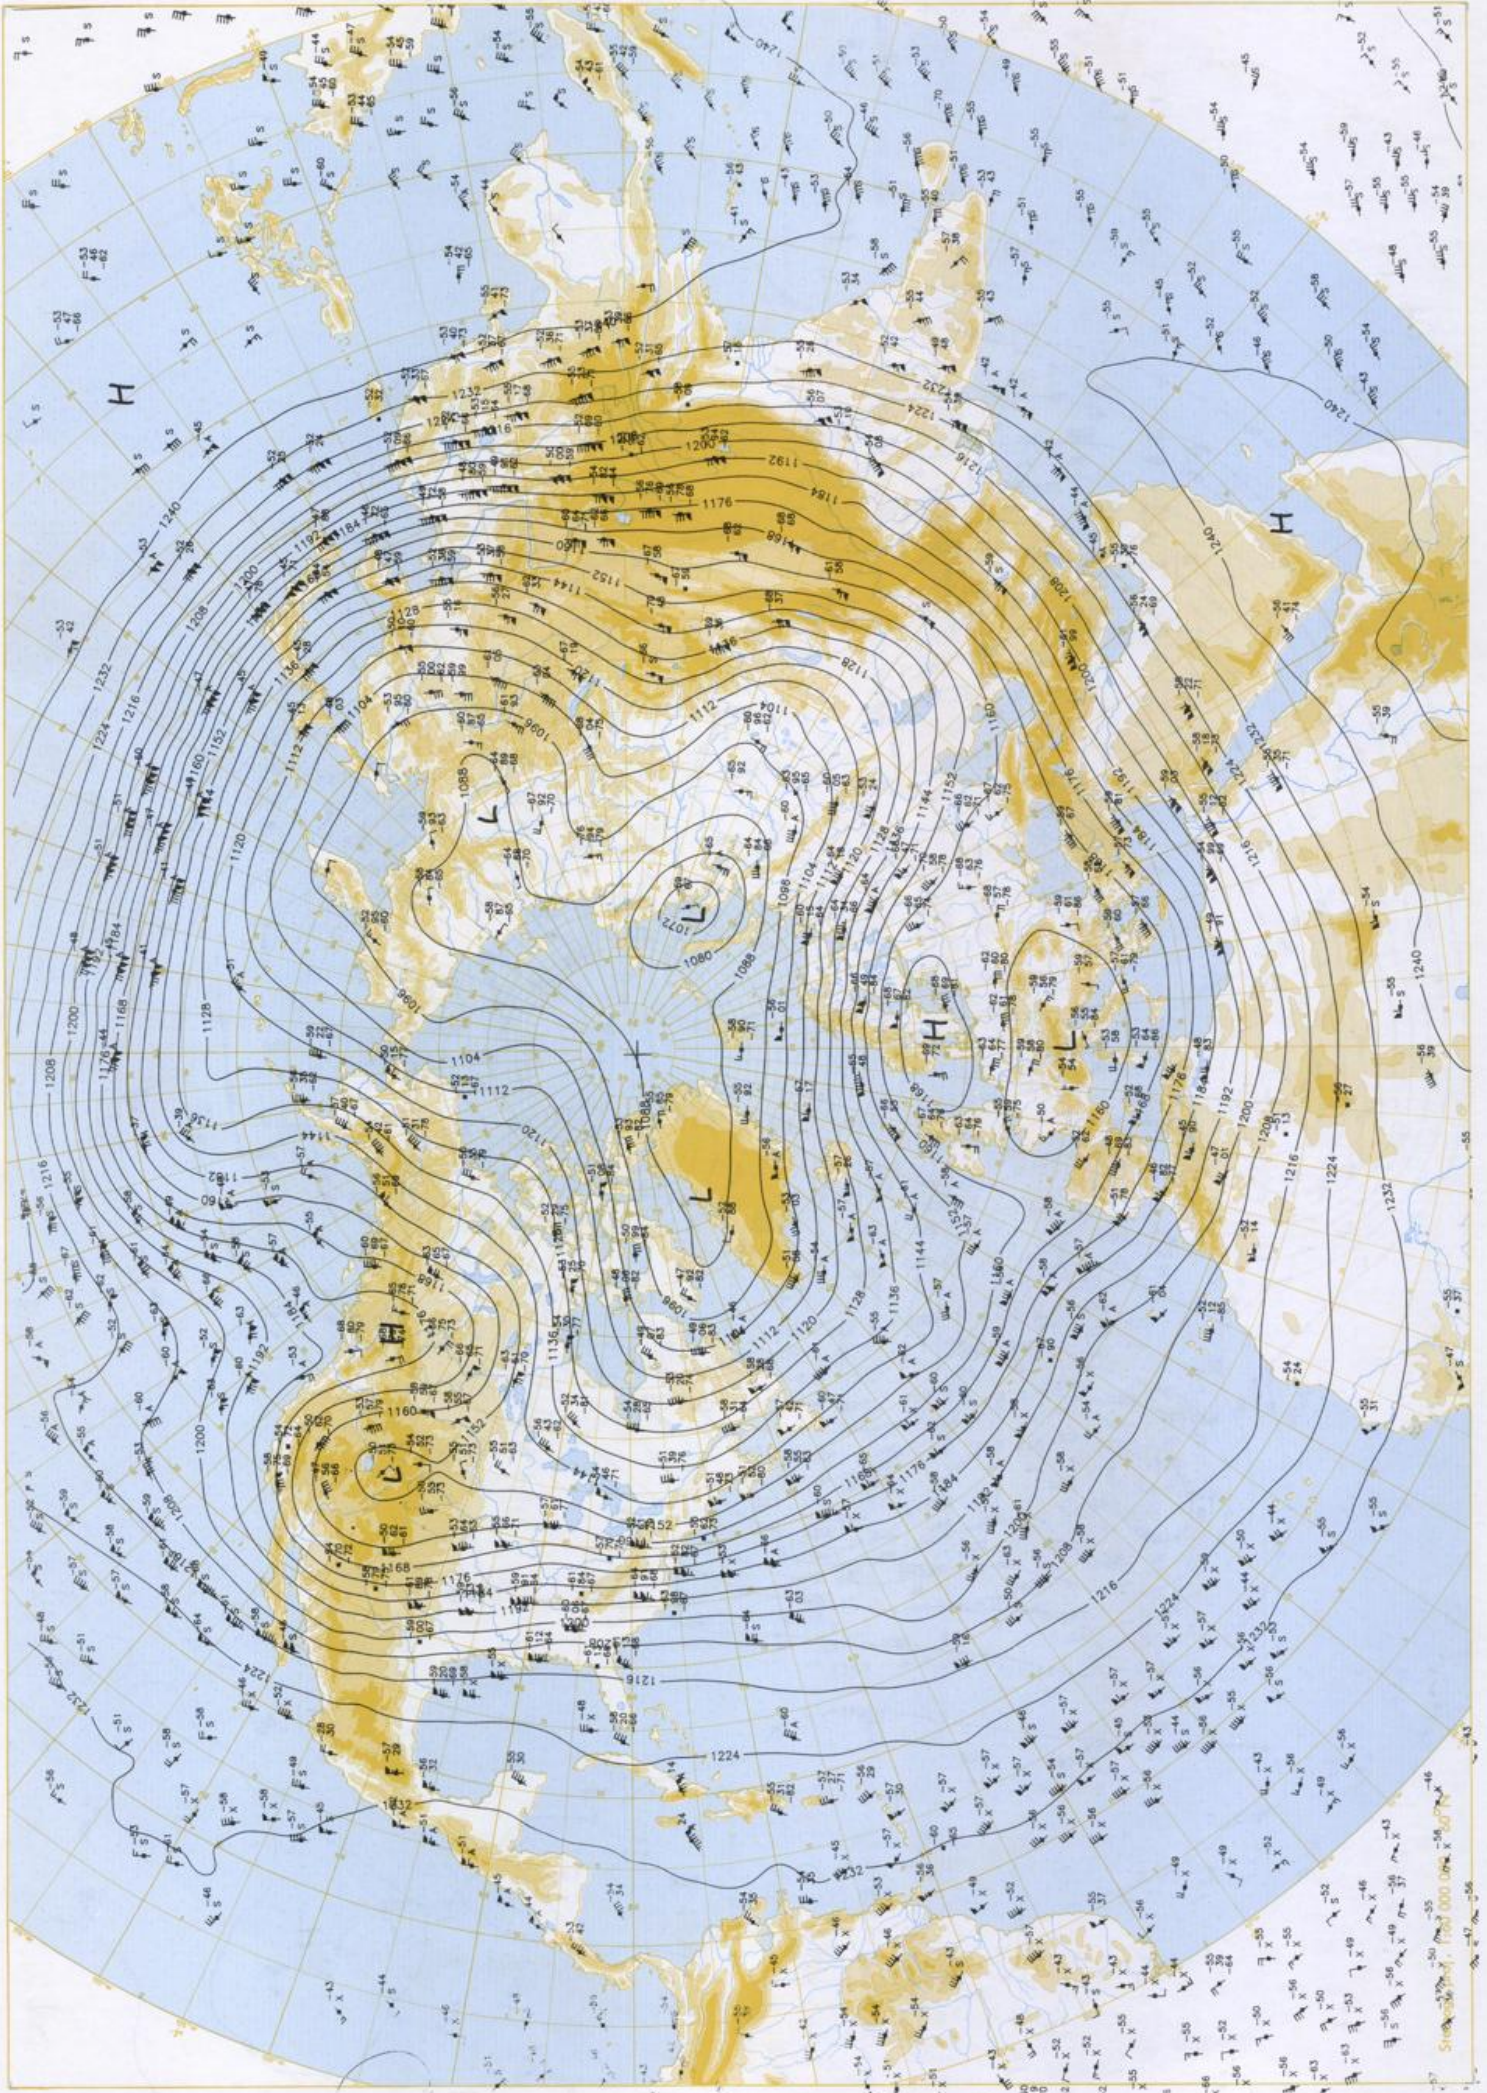

### Contenido

Análisis superficie 00 UTC  
Análisis en superficie hemisferio norte 12 UTC  
Topografía de la superficie de 500 hPa hemisferio norte 12 UTC  
Topografía de la superficie de 200 hPa hemisferio norte 12 UTC  
Topografía de la superficie de 100 hPa hemisferio norte 12 UTC  
850 hPa 12 UTC, 700 hPa 12 UTC  
Relativa 500/1000 hPa 12 UTC  
300 hPa 12 UTC  
Diagramas aerológicos 12 UTC

Surface chart 00 UTC

Surface chart 12 UTC

500 hPa 12 UTC

Stredy. proj. 1:60 000 000 60°N

100 hPa 12 UTC

590

Scale: 1:60 000 000 60°N

16.01.2001