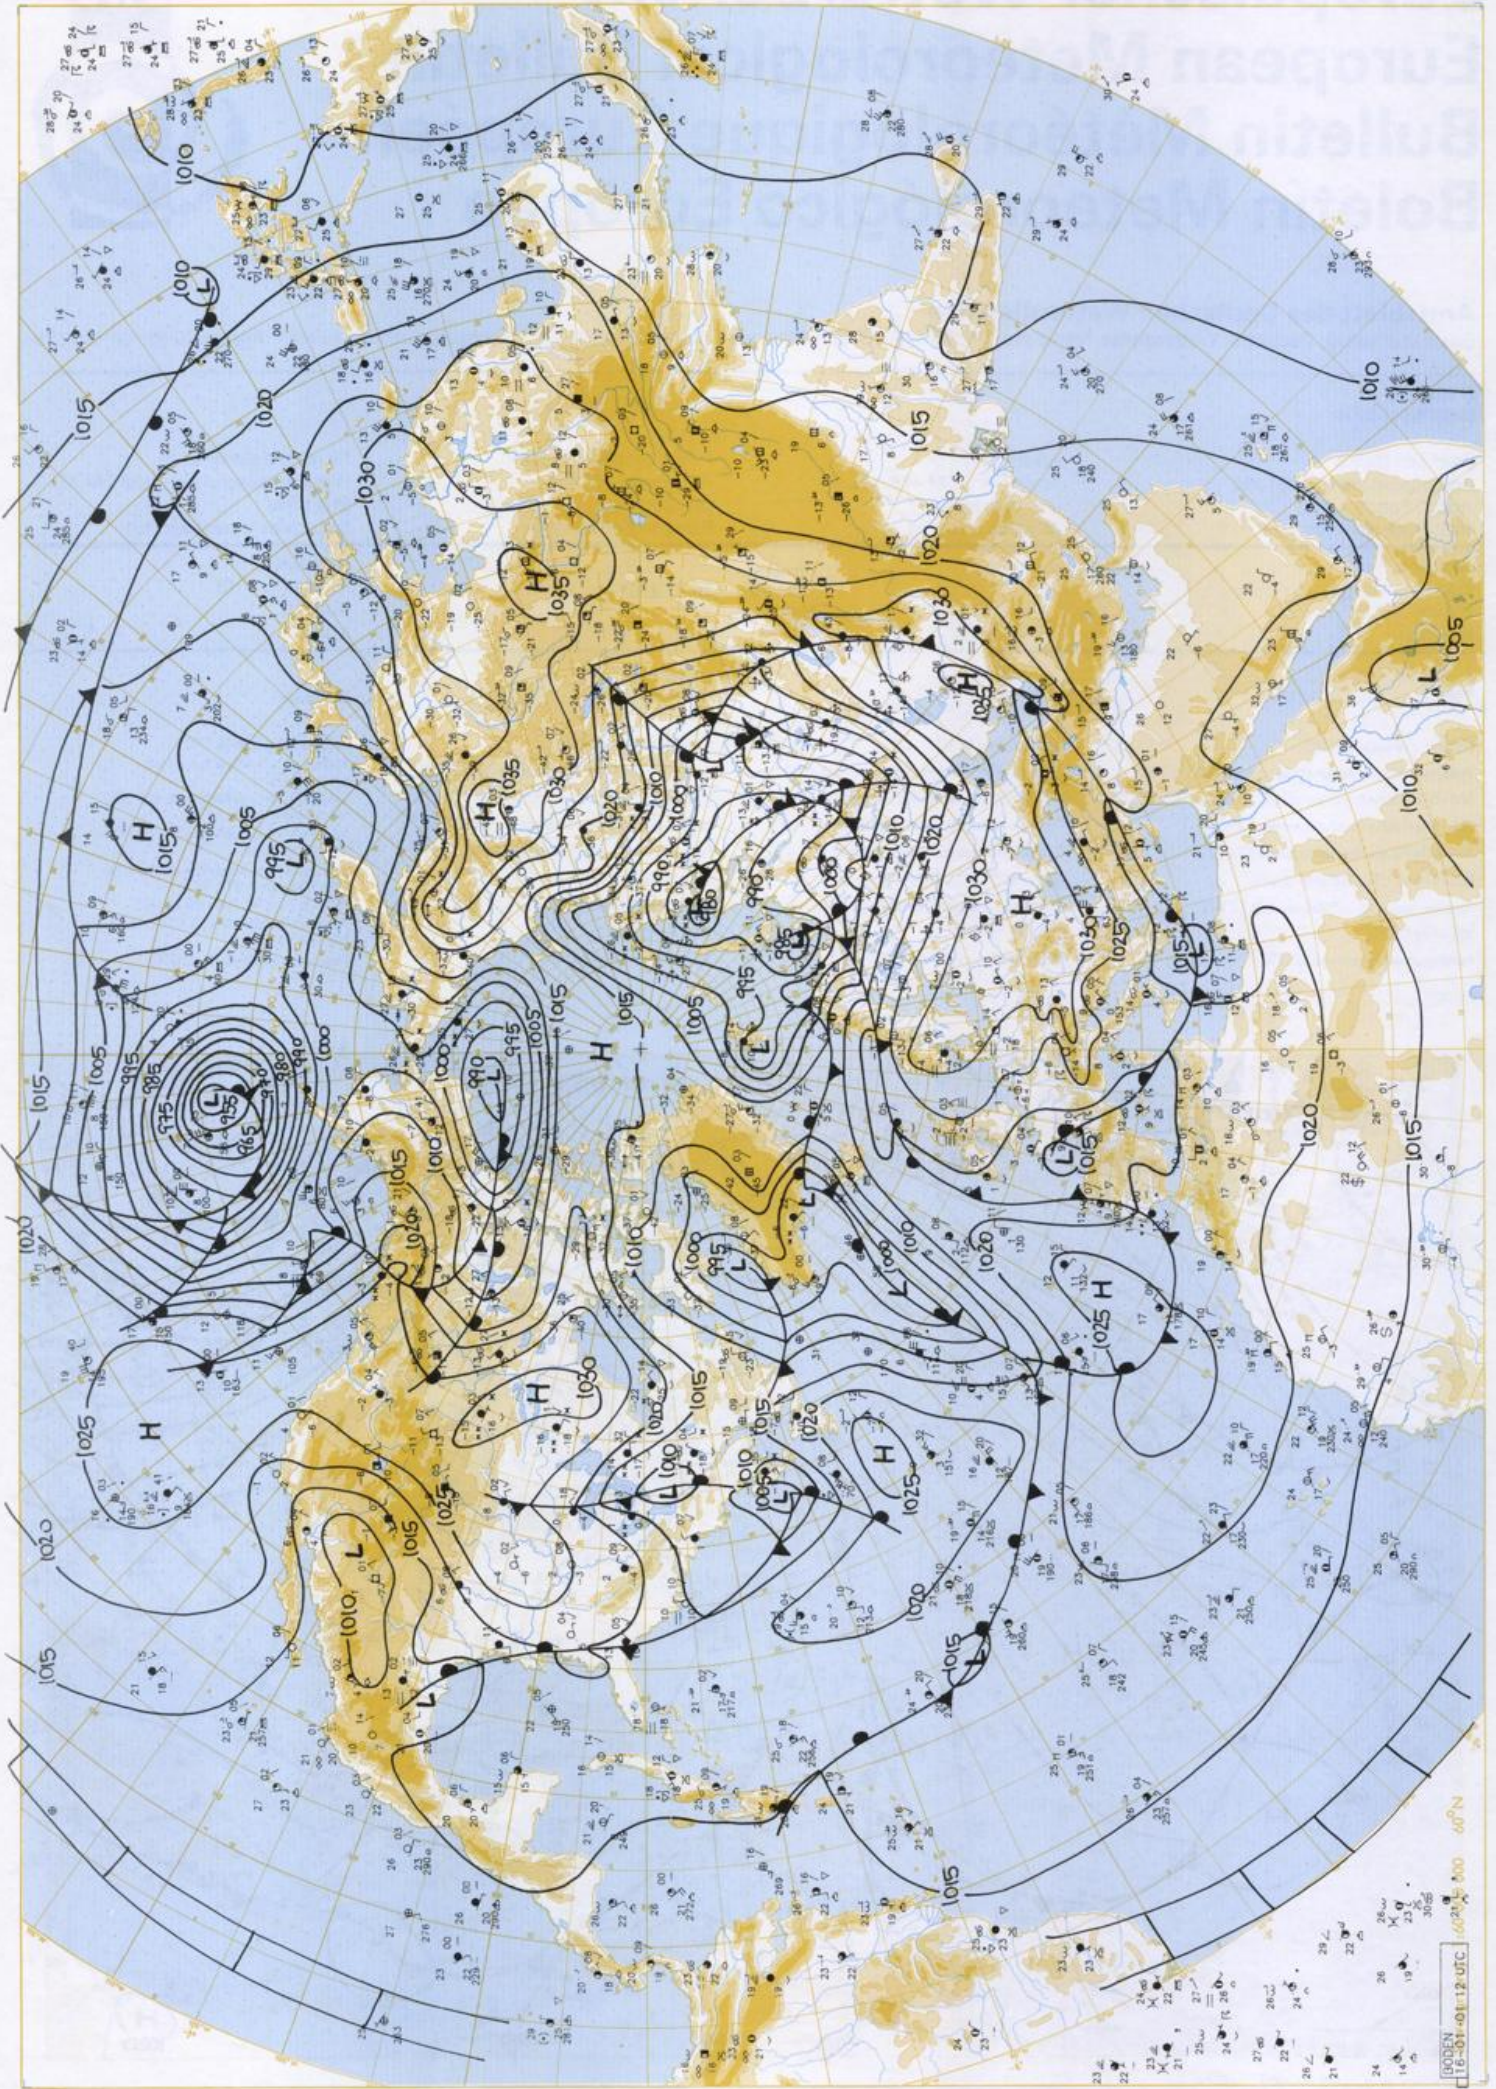

### Contenu

Carte de surface 00 UTC  
Carte de surface sur l'hémisphère nord 12 UTC  
Surface 500 hPa sur l'hémisphère nord 12 UTC  
Surface 200 hPa sur l'hémisphère nord 12 UTC  
Surface 100 hPa sur l'hémisphère nord 12 UTC  
850 hPa 12 UTC, 700 hPa 12 UTC  
Carte d'épaisseur 500/1000 hPa 12 UTC  
300 hPa 12 UTC  
Diagrammes aérologiques 12 UTC

Surface chart 00 UTC

Surface chart 12 UTC

500 hPa 12 UTC

Stredy. proj. 1:60 000 000 60°N

100 hPa 12 UTC

590

Scale: 1:60 000 000 60°N

16.01.2001