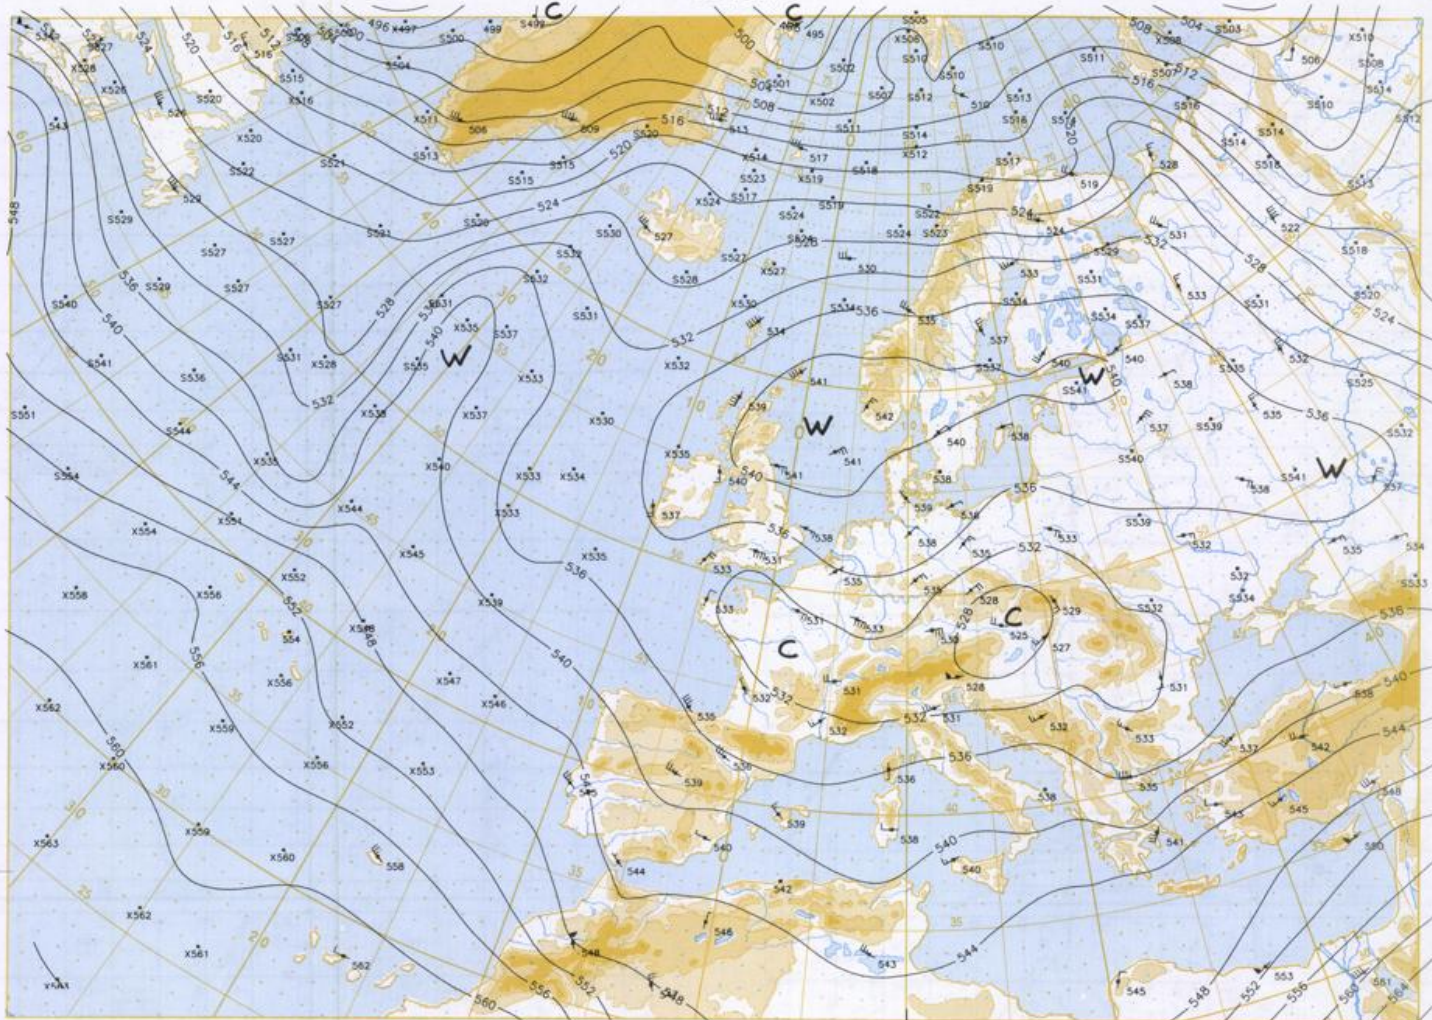

Surface chart 00 UTC

Surface chart 12 UTC

500 hPa 12 UTC

Stredy. proj. 1:60 000 000 60°N

100 hPa 12 UTC

590

Scale: 1:60 000 000 60°N

16.01.2001

Stereogr. proj. 1:30 000 000 in 60°N

850 hPa 12 UTC

700 hPa 12 UTC

Stereogr. proj. 1:30 000 000 in 60°N

500/1000 hPa 12 UTC

300 hPa 12 UTC

Aerological Diagramms 12 UTC

- |                 |                    |                    |                         |                           |                            |
|-----------------|--------------------|--------------------|-------------------------|---------------------------|----------------------------|
| 01241 Orland    | 03808 Camborne     | 06610 Payerne      | 10035 Schleswig         | 10868 Muenchen-Oberschlh. | 16245 Roma-Pratica di Mare |
| 01400 Ekofisk   | 03882 Herstmonceux | 07110 Brest        | 10184 Greifswald        | 11035 Wien-Hohe Warte     | 16320 Brindisi             |
| 01415 Stavanger | 03920 Hillsborough | 07145 Trappes      | 10238 Bergen            | 11520 Praha-Libus         | 16622 Thessaloniki         |
| 02365 Sundsvall | 03953 Valentia     | 07481 Lyon-Satolas | 10393 Lindenberg        | 12374 Warszawa-Legionowo  | 16716 Athina               |
| 02527 Goteborg  | 04018 Keflavik     | 07510 Bordeaux     | 10410 Essen             | 12843 Budapest-Lorinc     | 17062 Istanbul-Goztepe     |
| 03005 Lerwick   | 06181 Koebenhavn   | 07645 Nimes-Courb. | 10468 Halle-Oppin       | 14240 Zagreb-Maksimir     | 17130 Ankara-Central       |
| 03240 Boulmer   | 06260 De Bilt      | 08001 La Coruna    | 10548 Meiningen         | 16044 Udine-Campofornido  | 27612 Moskva               |
| 03496 Hemsby    | 06447 Uccle        | 08579 Lisboa       | 10739 Stuttgart-Schnar. | 16080 Milano              | 40179 Bet Dagan/Israel     |