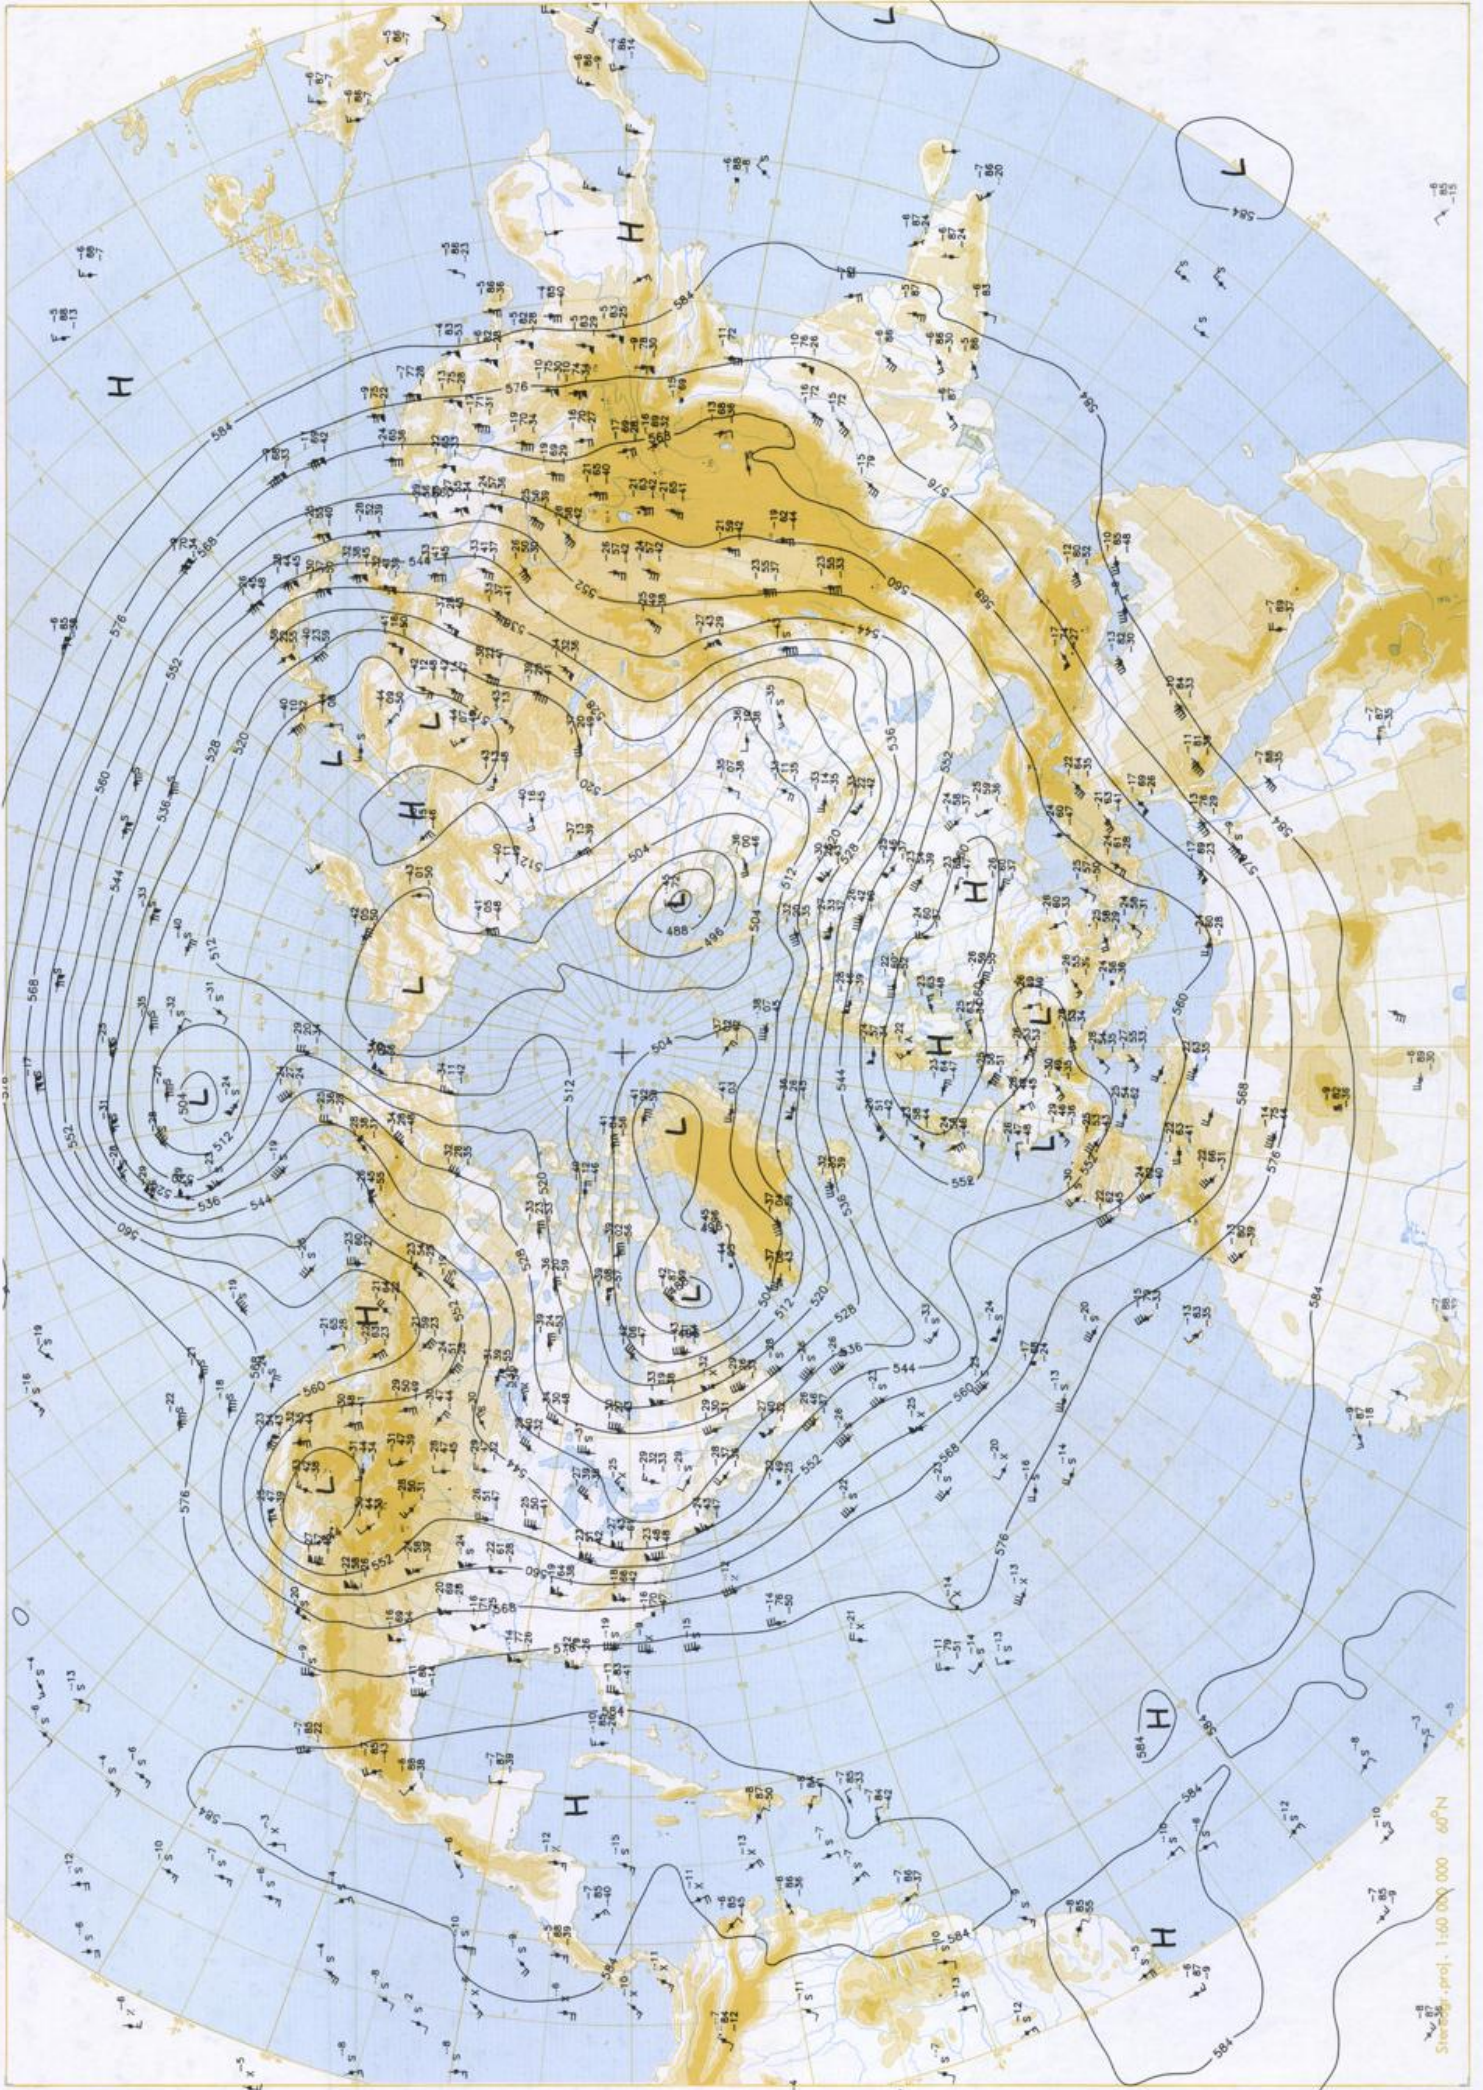

### Contenu

Carte de surface 00 UTC  
Carte de surface sur l'hémisphère nord 12 UTC  
Surface 500 hPa sur l'hémisphère nord 12 UTC  
Surface 200 hPa sur l'hémisphère nord 12 UTC  
Surface 100 hPa sur l'hémisphère nord 12 UTC  
850 hPa 12 UTC, 700 hPa 12 UTC  
Carte d'épaisseur 500/1000 hPa 12 UTC  
300 hPa 12 UTC  
Diagrammes aérologiques 12 UTC

### Contenido

Análisis superficie 00 UTC  
Análisis en superficie hemisferio norte 12 UTC  
Topografía de la superficie de 500 hPa hemisferio norte 12 UTC  
Topografía de la superficie de 200 hPa hemisferio norte 12 UTC  
Topografía de la superficie de 100 hPa hemisferio norte 12 UTC  
850 hPa 12 UTC, 700 hPa 12 UTC  
Relativa 500/1000 hPa 12 UTC  
300 hPa 12 UTC  
Diagramas aerológicos 12 UTC

Surface chart 00 UTC

Surface chart 12 UTC

500 hPa 12 UTC

Stredy. proj. 1:60 000 000 60°N

100 hPa 12 UTC

590

Scale: 1:60 000 000 60°N

16.01.2001