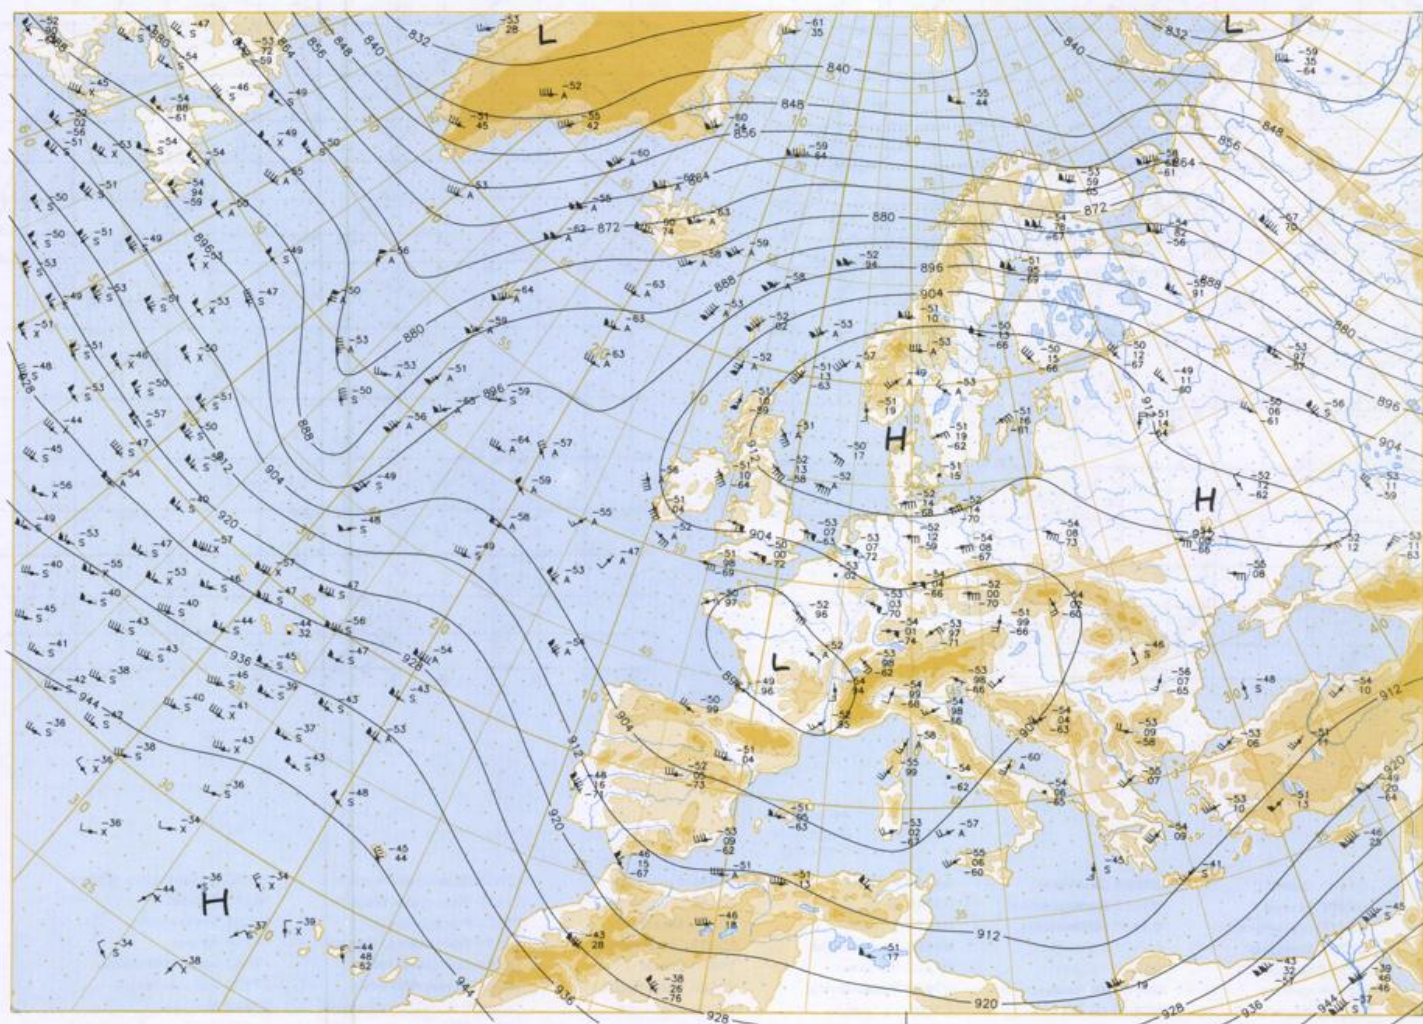

Surface chart 00 UTC

Surface chart 12 UTC

500 hPa 12 UTC

Stredy. proj. 1:60 000 000 60°N

100 hPa 12 UTC

590

Scale: 1:60 000 000 60°N

16.01.2001

Stereogr. proj. 1:30 000 000 in 60°N

850 hPa 12 UTC

700 hPa 12 UTC

Stereogr. proj. 1:30 000 000 in 60°N

500/1000 hPa 12 UTC

300 hPa 12 UTC

Aerological Diagramms 12 UTC

- |                 |                    |                    |                         |                           |                            |
|-----------------|--------------------|--------------------|-------------------------|---------------------------|----------------------------|
| 01241 Orland    | 03808 Camborne     | 06610 Payerne      | 10035 Schleswig         | 10868 Muenchen-Oberschlh. | 16245 Roma-Pratica di Mare |
| 01400 Ekofisk   | 03882 Herstmonceux | 07110 Brest        | 10184 Greifswald        | 11035 Wien-Hohe Warte     | 16320 Brindisi             |
| 01415 Stavanger | 03920 Hillsborough | 07145 Trappes      | 10238 Bergen            | 11520 Praha-Libus         | 16622 Thessaloniki         |
| 02365 Sundsvall | 03953 Valentia     | 07481 Lyon-Satolas | 10393 Lindenberg        | 12374 Warszawa-Legionowo  | 16716 Athina               |
| 02527 Goteborg  | 04018 Keflavik     | 07510 Bordeaux     | 10410 Essen             | 12843 Budapest-Lorinc     | 17062 Istanbul-Goztepe     |
| 03005 Lerwick   | 06181 Koebenhavn   | 07645 Nimes-Courb. | 10468 Halle-Oppin       | 14240 Zagreb-Maksimir     | 17130 Ankara-Central       |
| 03240 Boulmer   | 06260 De Bilt      | 08001 La Coruna    | 10548 Meiningen         | 16044 Udine-Campofornido  | 27612 Moskva               |
| 03496 Hemsby    | 06447 Uccle        | 08579 Lisboa       | 10739 Stuttgart-Schnar. | 16080 Milano              | 40179 Bet Dagan/Israel     |