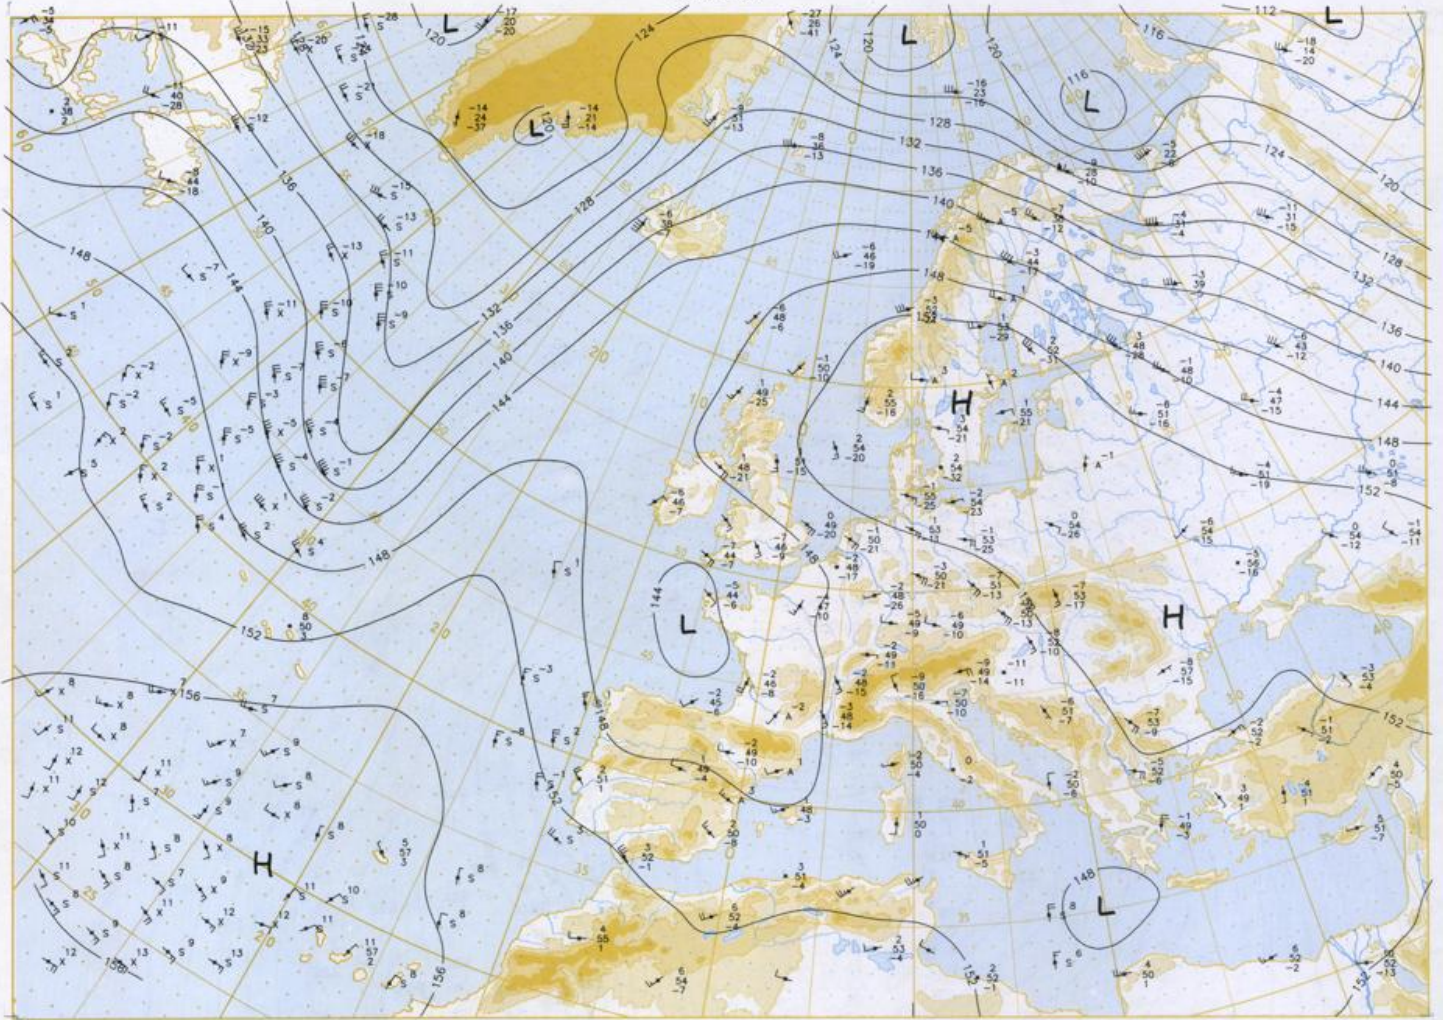

Surface chart 00 UTC

Surface chart 12 UTC

500 hPa 12 UTC

Stredy. proj. 1:60 000 000 60°N

100 hPa 12 UTC

590

Scale: 1:60 000 000 60°N

16.01.2001

Stereogr. proj. 1:30 000 000 in 60°N

850 hPa 12 UTC

700 hPa 12 UTC

Stereogr. proj. 1:30 000 000 in 60°N

500/1000 hPa 12 UTC

300 hPa 12 UTC

Aerological Diagramms 12 UTC

- |                 |                    |                    |                         |                           |                            |
|-----------------|--------------------|--------------------|-------------------------|---------------------------|----------------------------|
| 01241 Orland    | 03808 Camborne     | 06610 Payerne      | 10035 Schleswig         | 10868 Muenchen-Oberschlh. | 16245 Roma-Pratica di Mare |
| 01400 Ekofisk   | 03882 Herstmonceux | 07110 Brest        | 10184 Greifswald        | 11035 Wien-Hohe Warte     | 16320 Brindisi             |
| 01415 Stavanger | 03920 Hillsborough | 07145 Trappes      | 10238 Bergen            | 11520 Praha-Libus         | 16622 Thessaloniki         |
| 02365 Sundsvall | 03953 Valentia     | 07481 Lyon-Satolas | 10393 Lindenberg        | 12374 Warszawa-Legionowo  | 16716 Athina               |
| 02527 Goteborg  | 04018 Keflavik     | 07510 Bordeaux     | 10410 Essen             | 12843 Budapest-Lorinc     | 17062 Istanbul-Goztepe     |
| 03005 Lerwick   | 06181 Koebenhavn   | 07645 Nimes-Courb. | 10468 Halle-Oppin       | 14240 Zagreb-Maksimir     | 17130 Ankara-Central       |
| 03240 Boulmer   | 06260 De Bilt      | 08001 La Coruna    | 10548 Meiningen         | 16044 Udine-Campofornido  | 27612 Moskva               |
| 03496 Hemsby    | 06447 Uccle        | 08579 Lisboa       | 10739 Stuttgart-Schnar. | 16080 Milano              | 40179 Bet Dagan/Israel     |