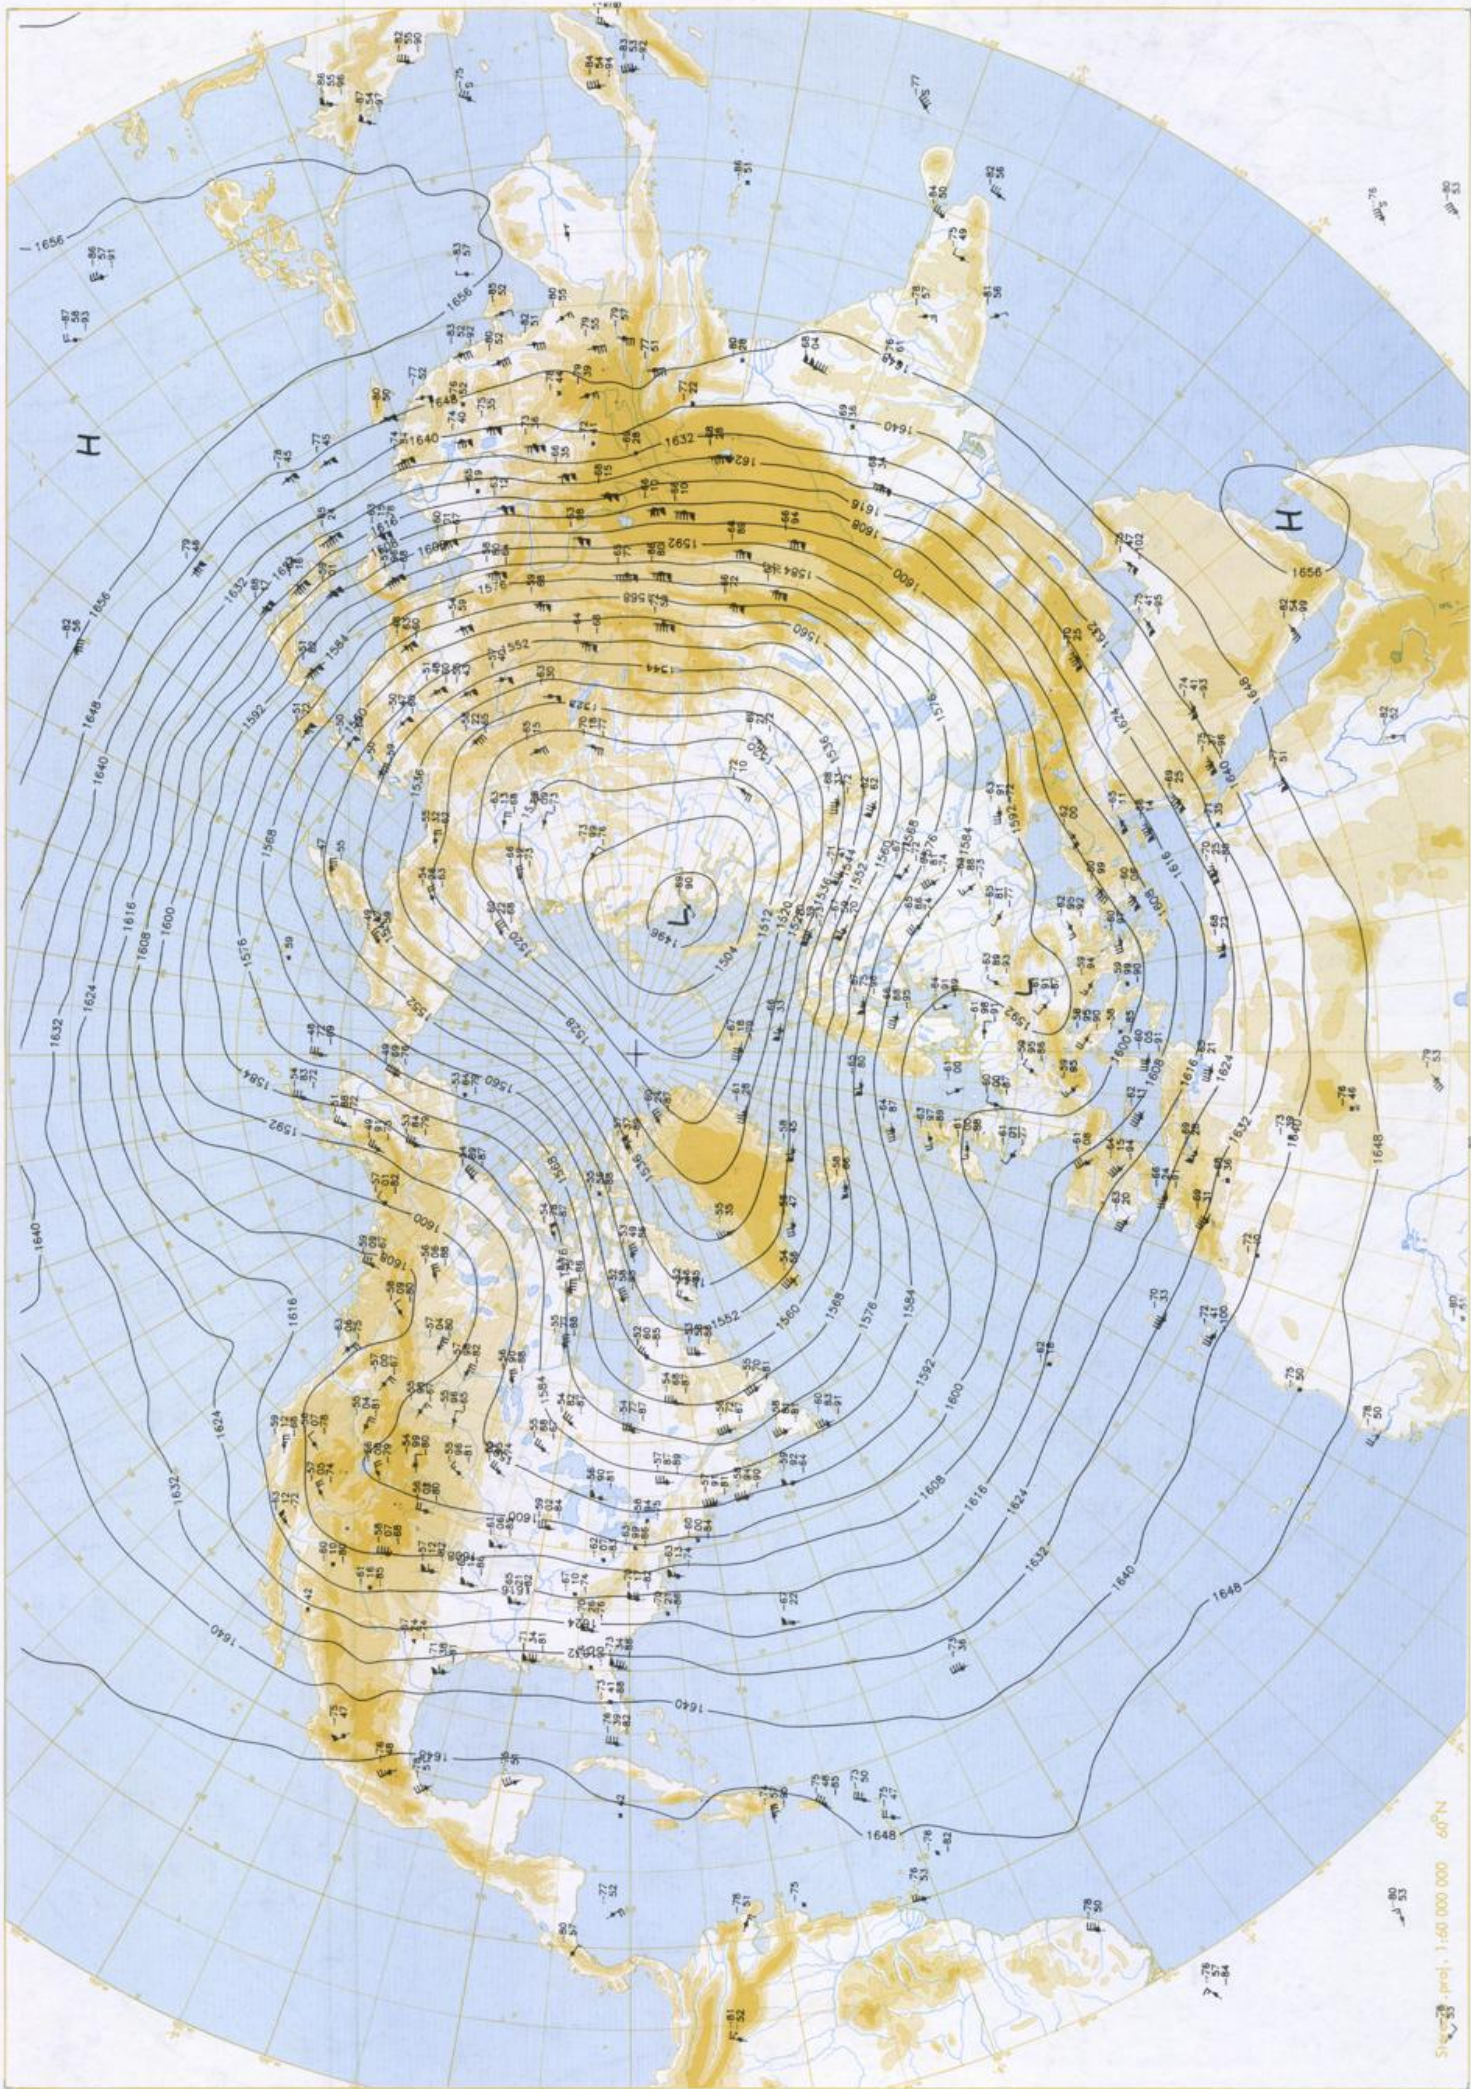

### Contenido

Análisis superficie 00 UTC  
Análisis en superficie hemisferio norte 12 UTC  
Topografía de la superficie de 500 hPa hemisferio norte 12 UTC  
Topografía de la superficie de 200 hPa hemisferio norte 12 UTC  
Topografía de la superficie de 100 hPa hemisferio norte 12 UTC  
850 hPa 12 UTC, 700 hPa 12 UTC  
Relativa 500/1000 hPa 12 UTC  
300 hPa 12 UTC  
Diagramas aerológicos 12 UTC

Surface chart 00 UTC

Surface chart 12 UTC

500 hPa 12 UTC

Stredy. proj. 1:60 000 000 60°N

100 hPa 12 UTC

590

Scale: 1:60 000 000 60°N

16.01.2001