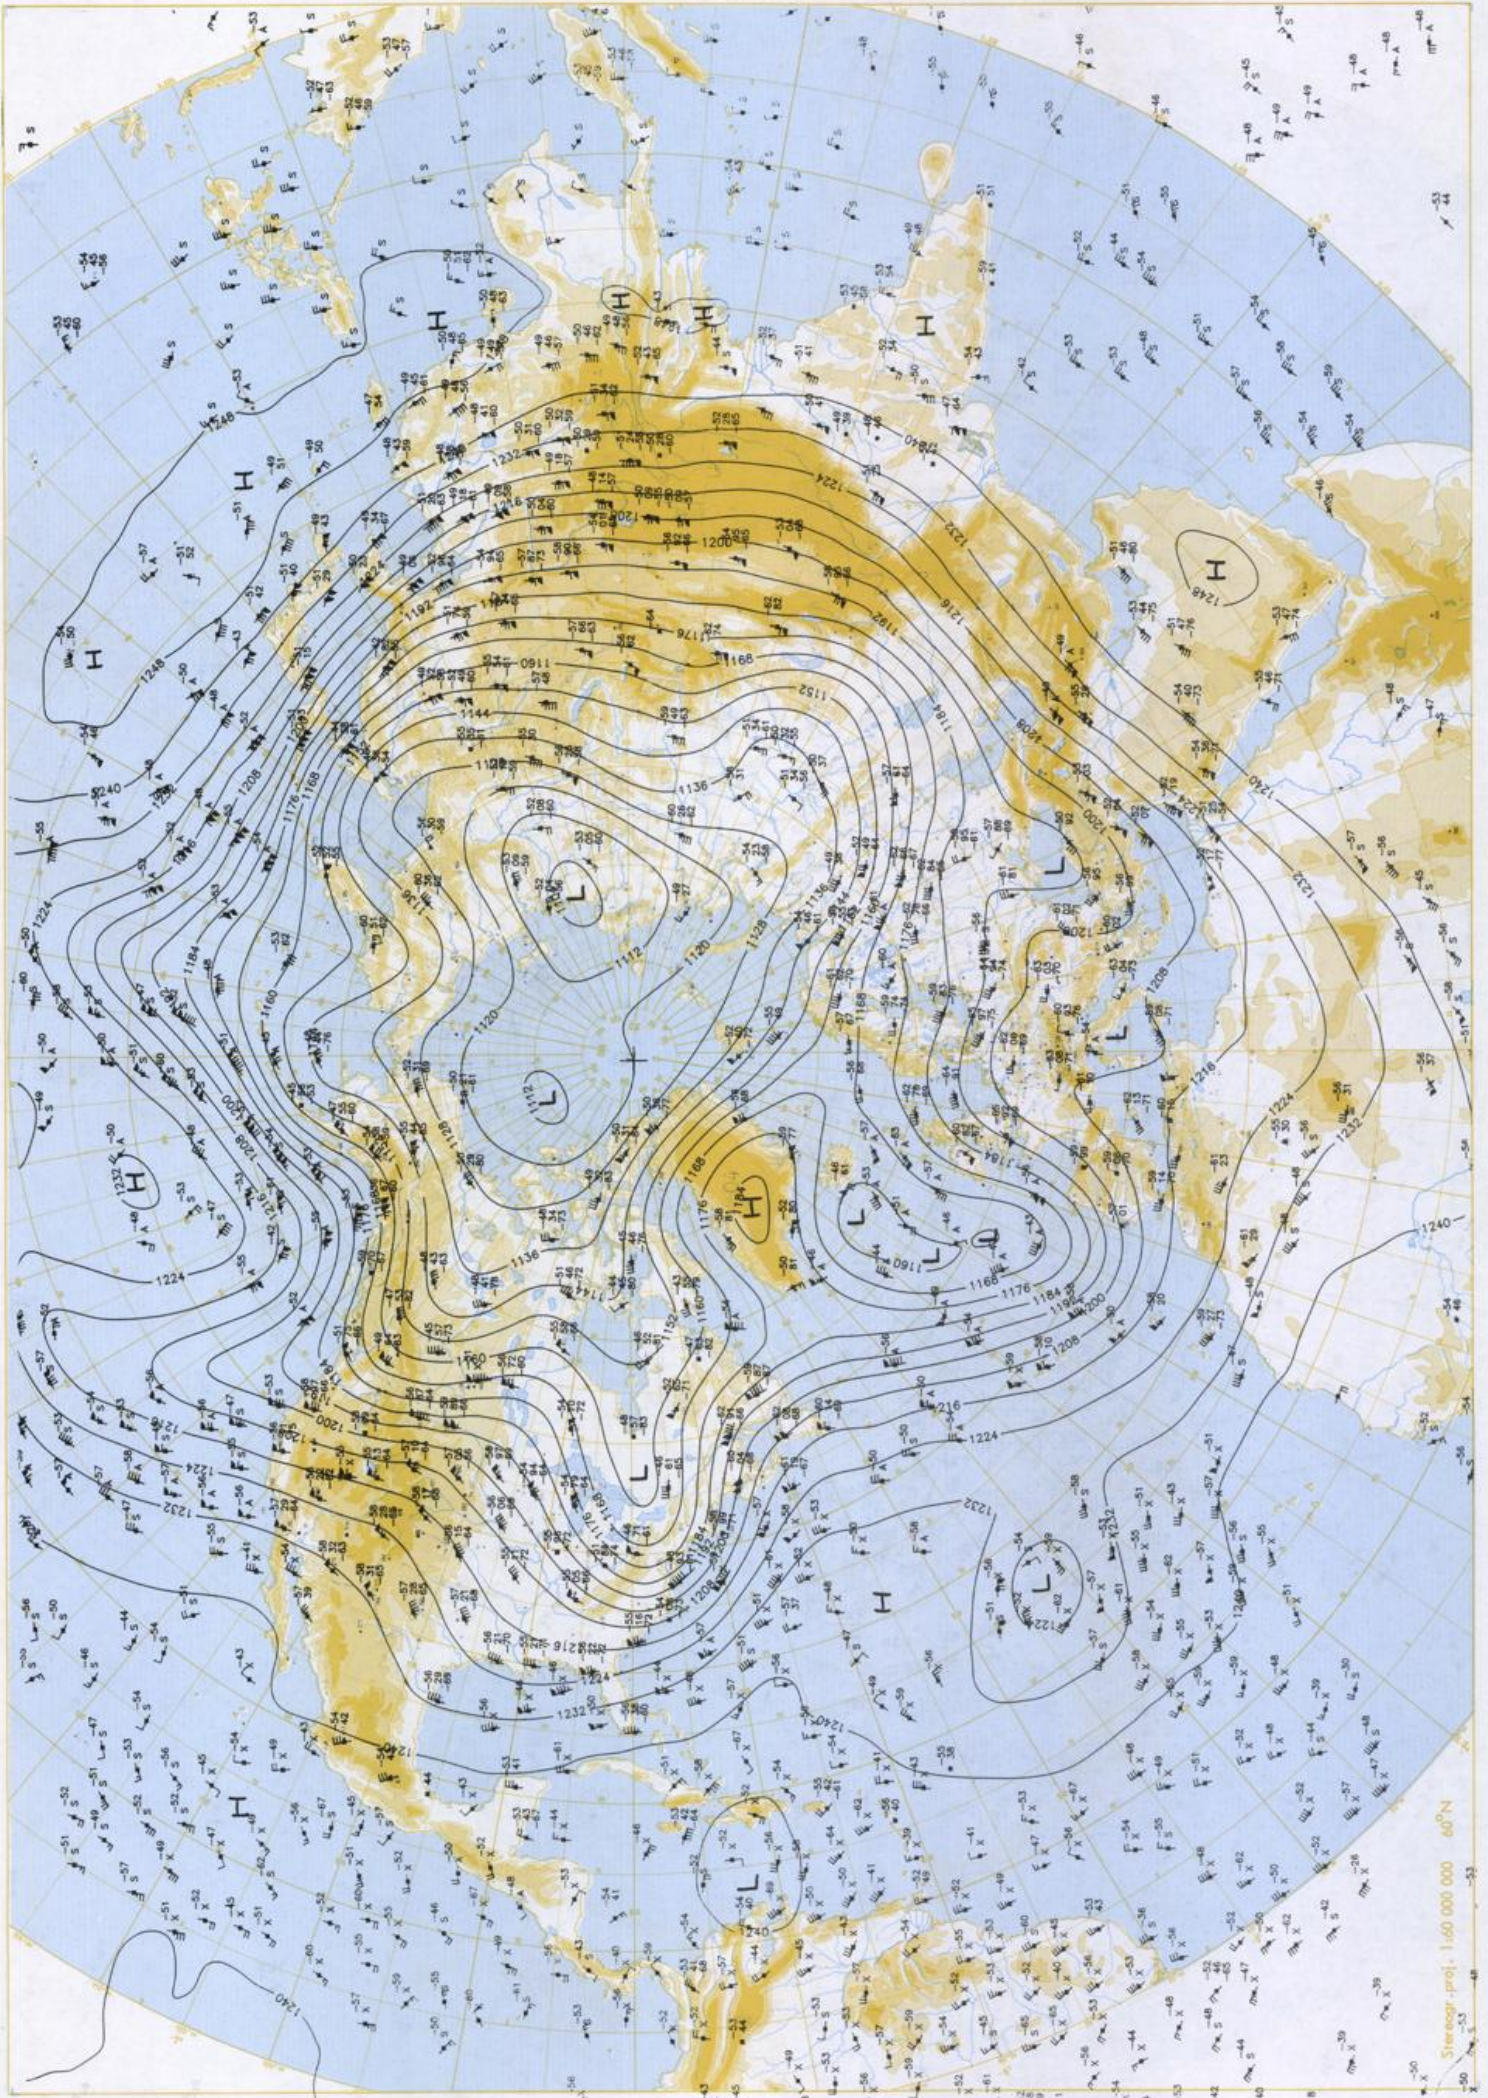

Inhalt	Contents	Contenu	Contenido
Bodenwetterkarte 00 UTC	Surface chart 00 UTC	Carte de surface 00 UTC	Análisis superficie 00 UTC
Bodenwetterkarte Nordhemisphäre 12 UTC	Surface chart northern hemisphere 12 UTC	Carte de surface sur l'hémisphère nord 12 UTC	Análisis en superficie hemisferio norte 12 UTC
500 - hPa-Fläche Nordhemisphäre 12 UTC	500 hPa surface northern hemisphere 12 UTC	Surface 500 hPa sur l'hémisphère nord 12 UTC	Topografía de la superficie de 500 hPa hemisferio norte 12 UTC
200 - hPa-Fläche Nordhemisphäre 12 UTC	200 hPa surface northern hemisphere 12 UTC	Surface 200 hPa sur l'hémisphère nord 12 UTC	Topografía de la superficie de 200 hPa hemisferio norte 12 UTC
100 - hPa-Fläche Nordhemisphäre 12 UTC	100 hPa surface northern hemisphere 12 UTC	Surface 100 hPa sur l'hémisphère nord 12 UTC	Topografía de la superficie de 100 hPa hemisferio norte 12 UTC
850 - hPa 12 UTC, 700 hPa 12 UTC	850 hPa 12 UTC, 700 hPa 12 UTC	850 hPa 12 UTC, 700 hPa 12 UTC	850 hPa 12 UTC, 700 hPa 12 UTC
Relative Topographie 500/1000 hPa 12 UTC	Thickness chart 500/1000 hPa 12 UTC	Carte d'épaisseur 500/1000 hPa 12 UTC	Relativa 500/1000 hPa 12 UTC
300 - hPa 12 UTC	300 hPa 12 UTC	300 hPa 12 UTC	300 hPa 12 UTC
Aerologische Diagramme 12 UTC	Aerological diagrams 12 UTC	Diagrammes aérologiques 12 UTC	Diagramas aerológicos 12 UTC

Stereogr. proj. 1:30 000 000 60°N

Surface chart 00 UTC

DER DRUCKER ZURÜCKGEHALTEN. DRUCK UND VERLAG: DEUTSCHER WETTERDIENST, FRANKFURTER STRASSE 135, 63067 OFFENBACH.

Surface chart 12 UTC

500 hPa 12 UTC

Stereogr. proj. 1:60 000 000 60°N

200 hPa 12 UTC

Steinbr. proj. 1:60 000 000 60°N

100 hPa 12 UTC

Stereogr. proj. 1:60 000 000 60°N  
1056

Stereogr. proj. 1:30 000 000 in 60°N

850 hPa 12 UTC

700 hPa 12 UTC

17.10.2001