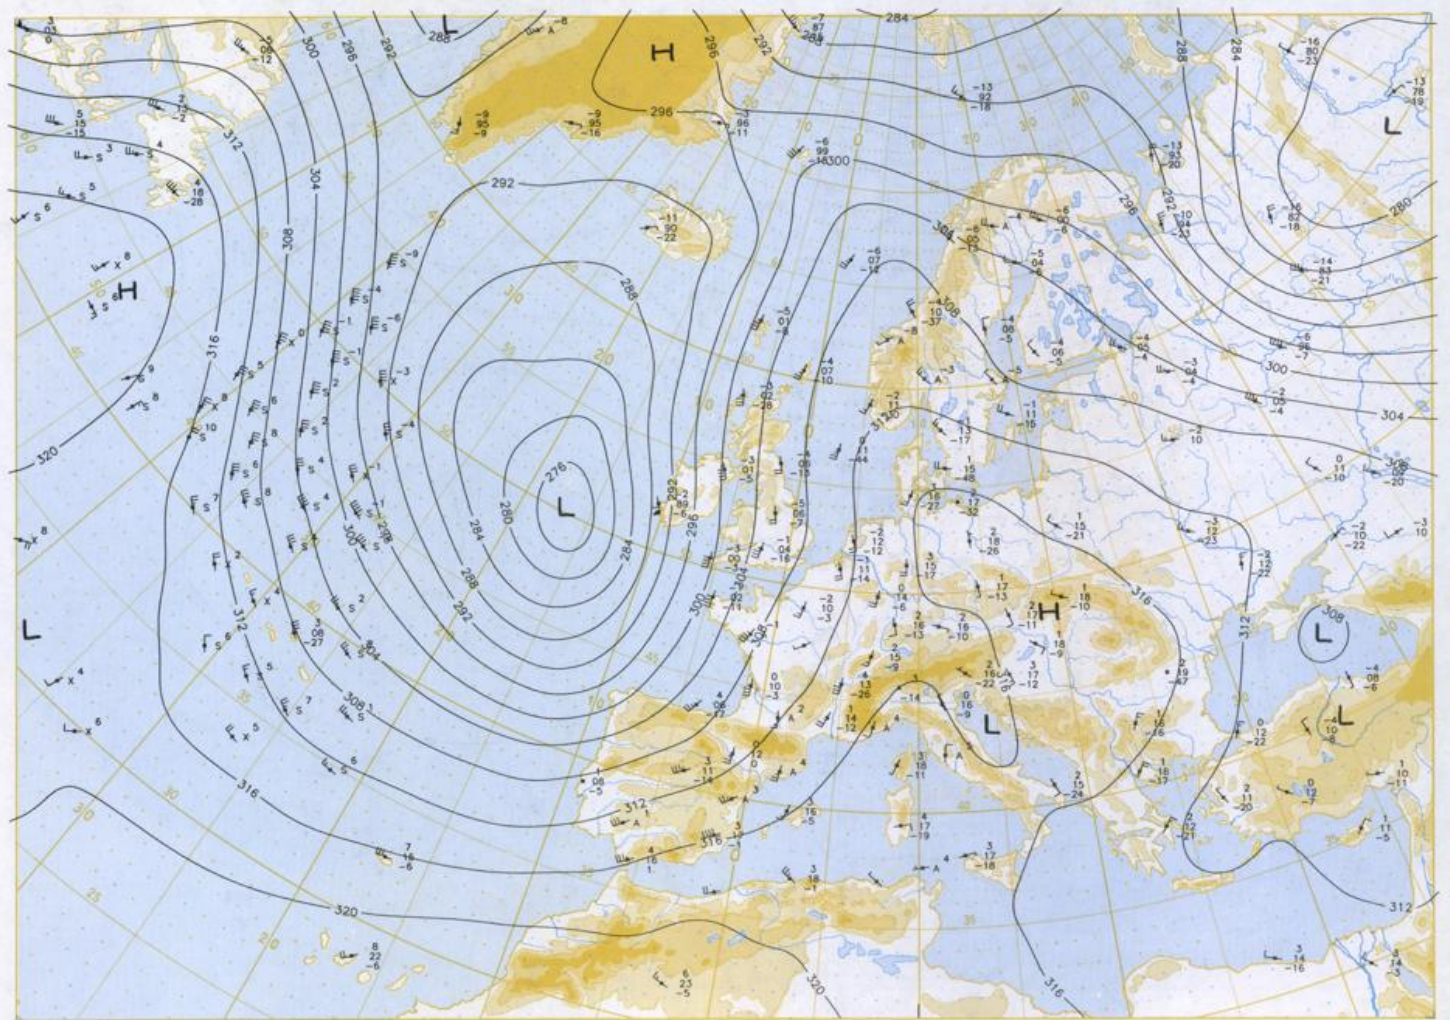

200 hPa 12 UTC

Steinbr. proj. 1:60 000 000 60°N

100 hPa 12 UTC

Stereogr. proj. 1:60 000 000 60°N  
1056

Stereogr. proj. 1:30 000 000 in 60°N

850 hPa 12 UTC

700 hPa 12 UTC

17.10.2001