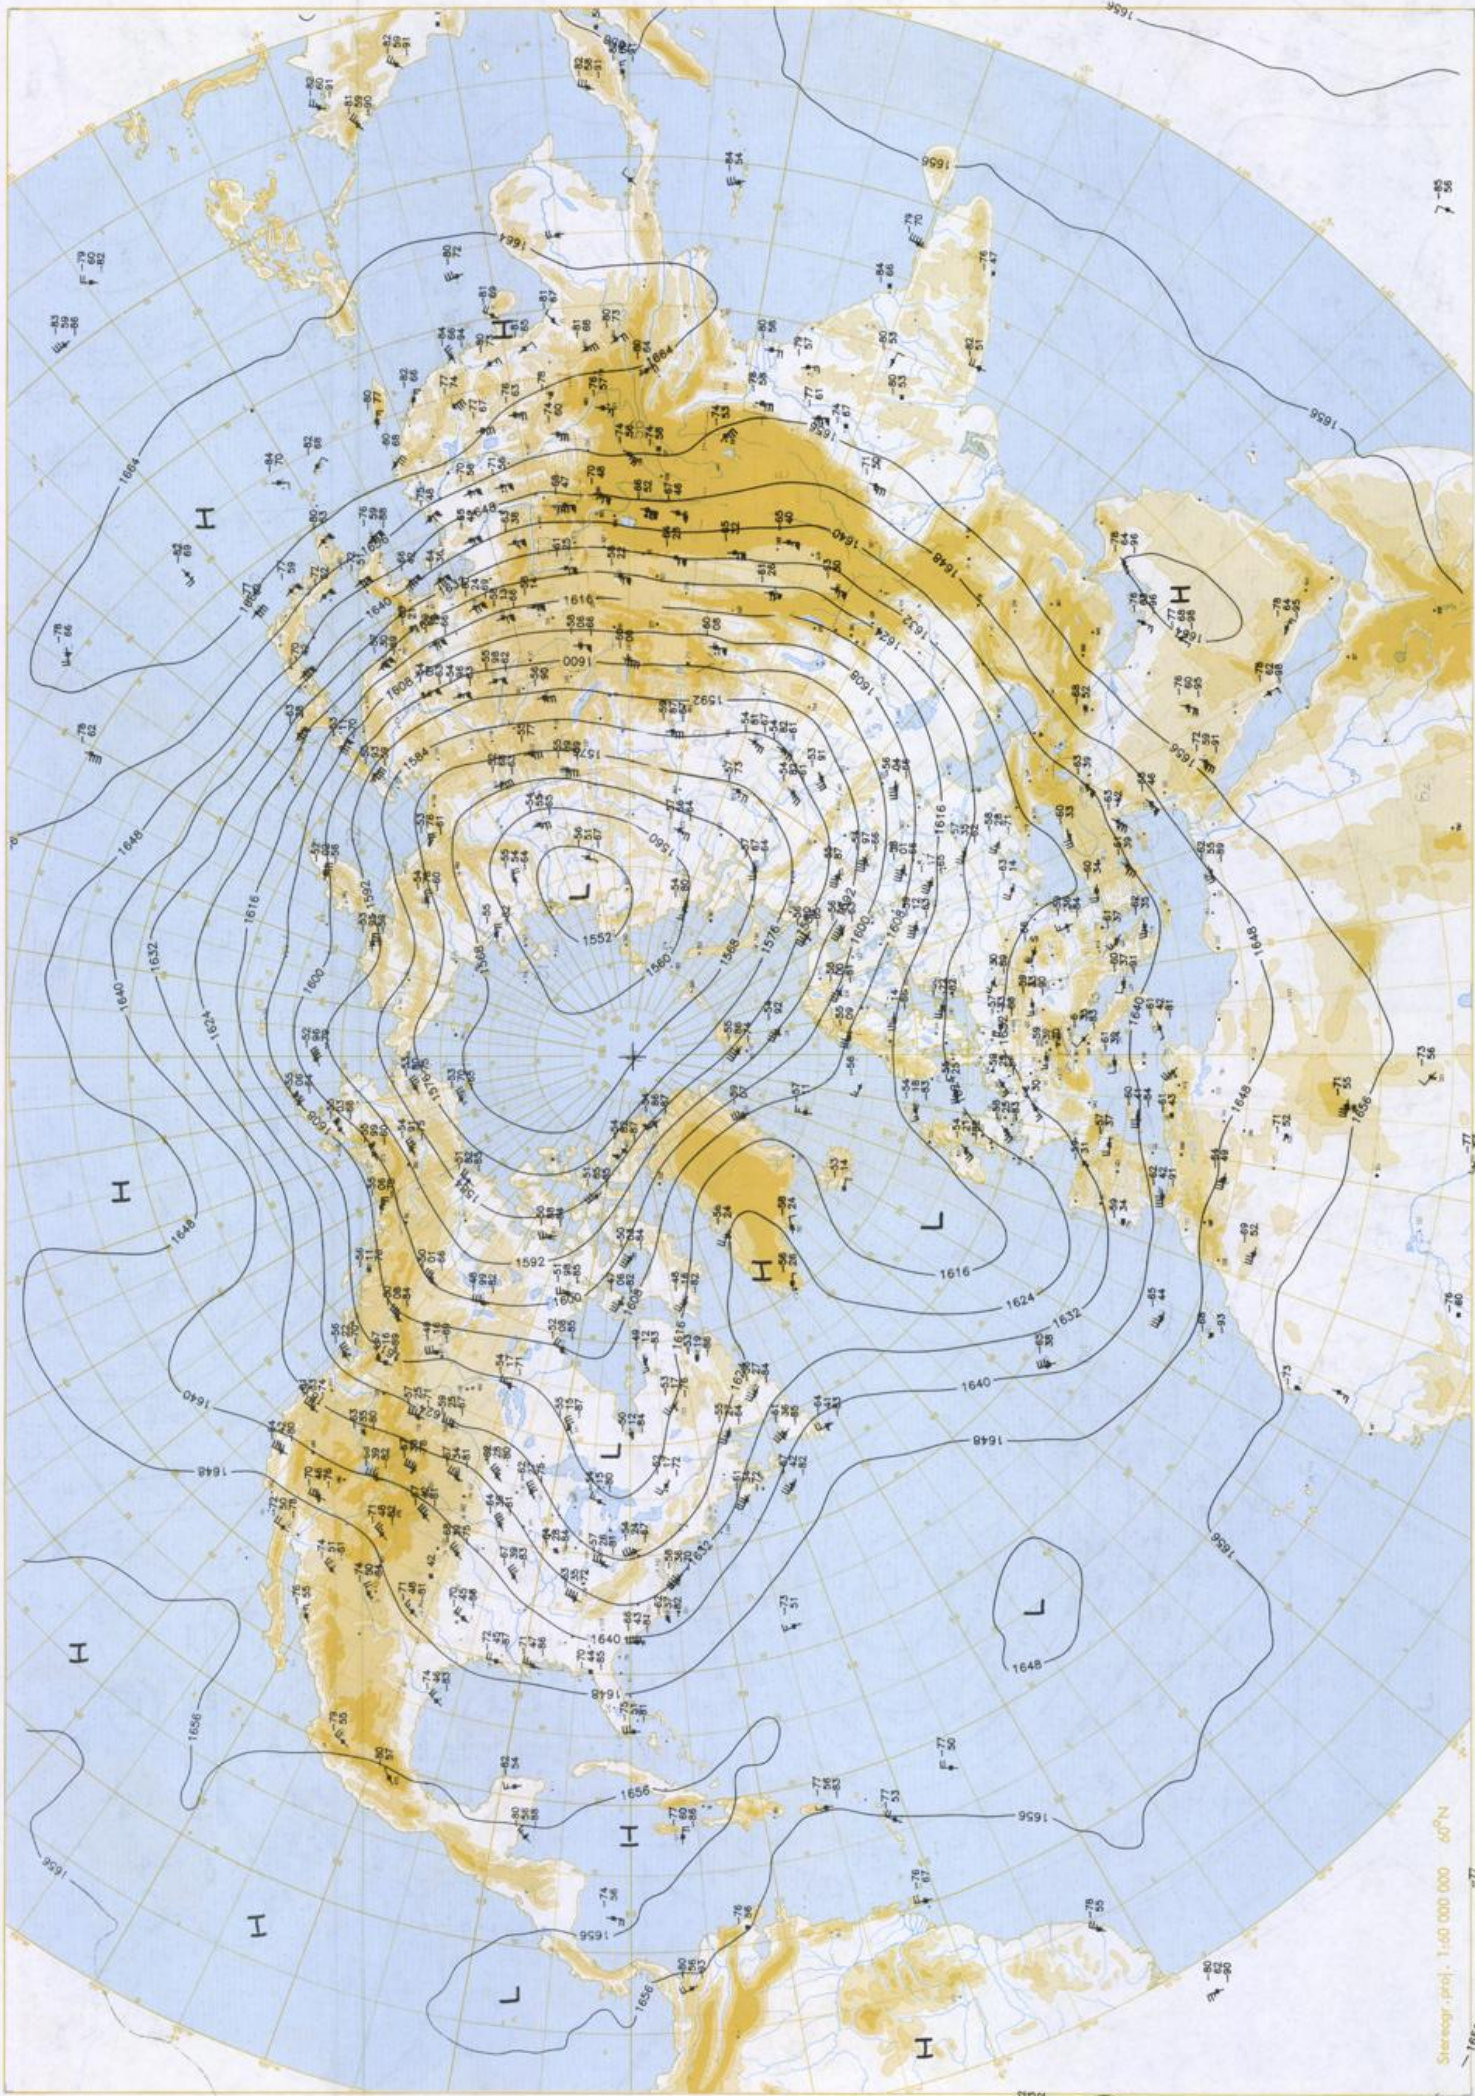

Inhalt	Contents	Contenu	Contenido
Bodenwetterkarte 00 UTC	Surface chart 00 UTC	Carte de surface 00 UTC	Análisis superficie 00 UTC
Bodenwetterkarte Nordhemisphäre 12 UTC	Surface chart northern hemisphere 12 UTC	Carte de surface sur l'hémisphère nord 12 UTC	Análisis en superficie hemisferio norte 12 UTC
500 - hPa-Fläche Nordhemisphäre 12 UTC	500 hPa surface northern hemisphere 12 UTC	Surface 500 hPa sur l'hémisphère nord 12 UTC	Topografía de la superficie de 500 hPa hemisferio norte 12 UTC
200 - hPa-Fläche Nordhemisphäre 12 UTC	200 hPa surface northern hemisphere 12 UTC	Surface 200 hPa sur l'hémisphère nord 12 UTC	Topografía de la superficie de 200 hPa hemisferio norte 12 UTC
100 - hPa-Fläche Nordhemisphäre 12 UTC	100 hPa surface northern hemisphere 12 UTC	Surface 100 hPa sur l'hémisphère nord 12 UTC	Topografía de la superficie de 100 hPa hemisferio norte 12 UTC
850 - hPa 12 UTC, 700 hPa 12 UTC	850 hPa 12 UTC, 700 hPa 12 UTC	850 hPa 12 UTC, 700 hPa 12 UTC	850 hPa 12 UTC, 700 hPa 12 UTC
Relative Topographie 500/1000 hPa 12 UTC	Thickness chart 500/1000 hPa 12 UTC	Carte d'épaisseur 500/1000 hPa 12 UTC	Relativa 500/1000 hPa 12 UTC
300 - hPa 12 UTC	300 hPa 12 UTC	300 hPa 12 UTC	300 hPa 12 UTC
Aerologische Diagramme 12 UTC	Aerological diagrams 12 UTC	Diagrammes aérologiques 12 UTC	Diagramas aerológicos 12 UTC

Stereogr. proj. 1:30 000 000 60°N

Surface chart 00 UTC

DER DRUCKER ZURÜCKGEHALTEN. DRUCK UND VERLAG: DEUTSCHER WETTERDIENST, FRANKFURTER STRASSE 135, 63067 OFFENBACH.

Surface chart 12 UTC

500 hPa 12 UTC

Stereogr. proj. 1:60 000 000 60°N

200 hPa 12 UTC

Steinbr. proj. 1:60 000 000 60°N

100 hPa 12 UTC

Stereogr. proj. 1:60 000 000 60°N  
1056

Stereogr. proj. 1:30 000 000 in 60°N

850 hPa 12 UTC

700 hPa 12 UTC

17.10.2001